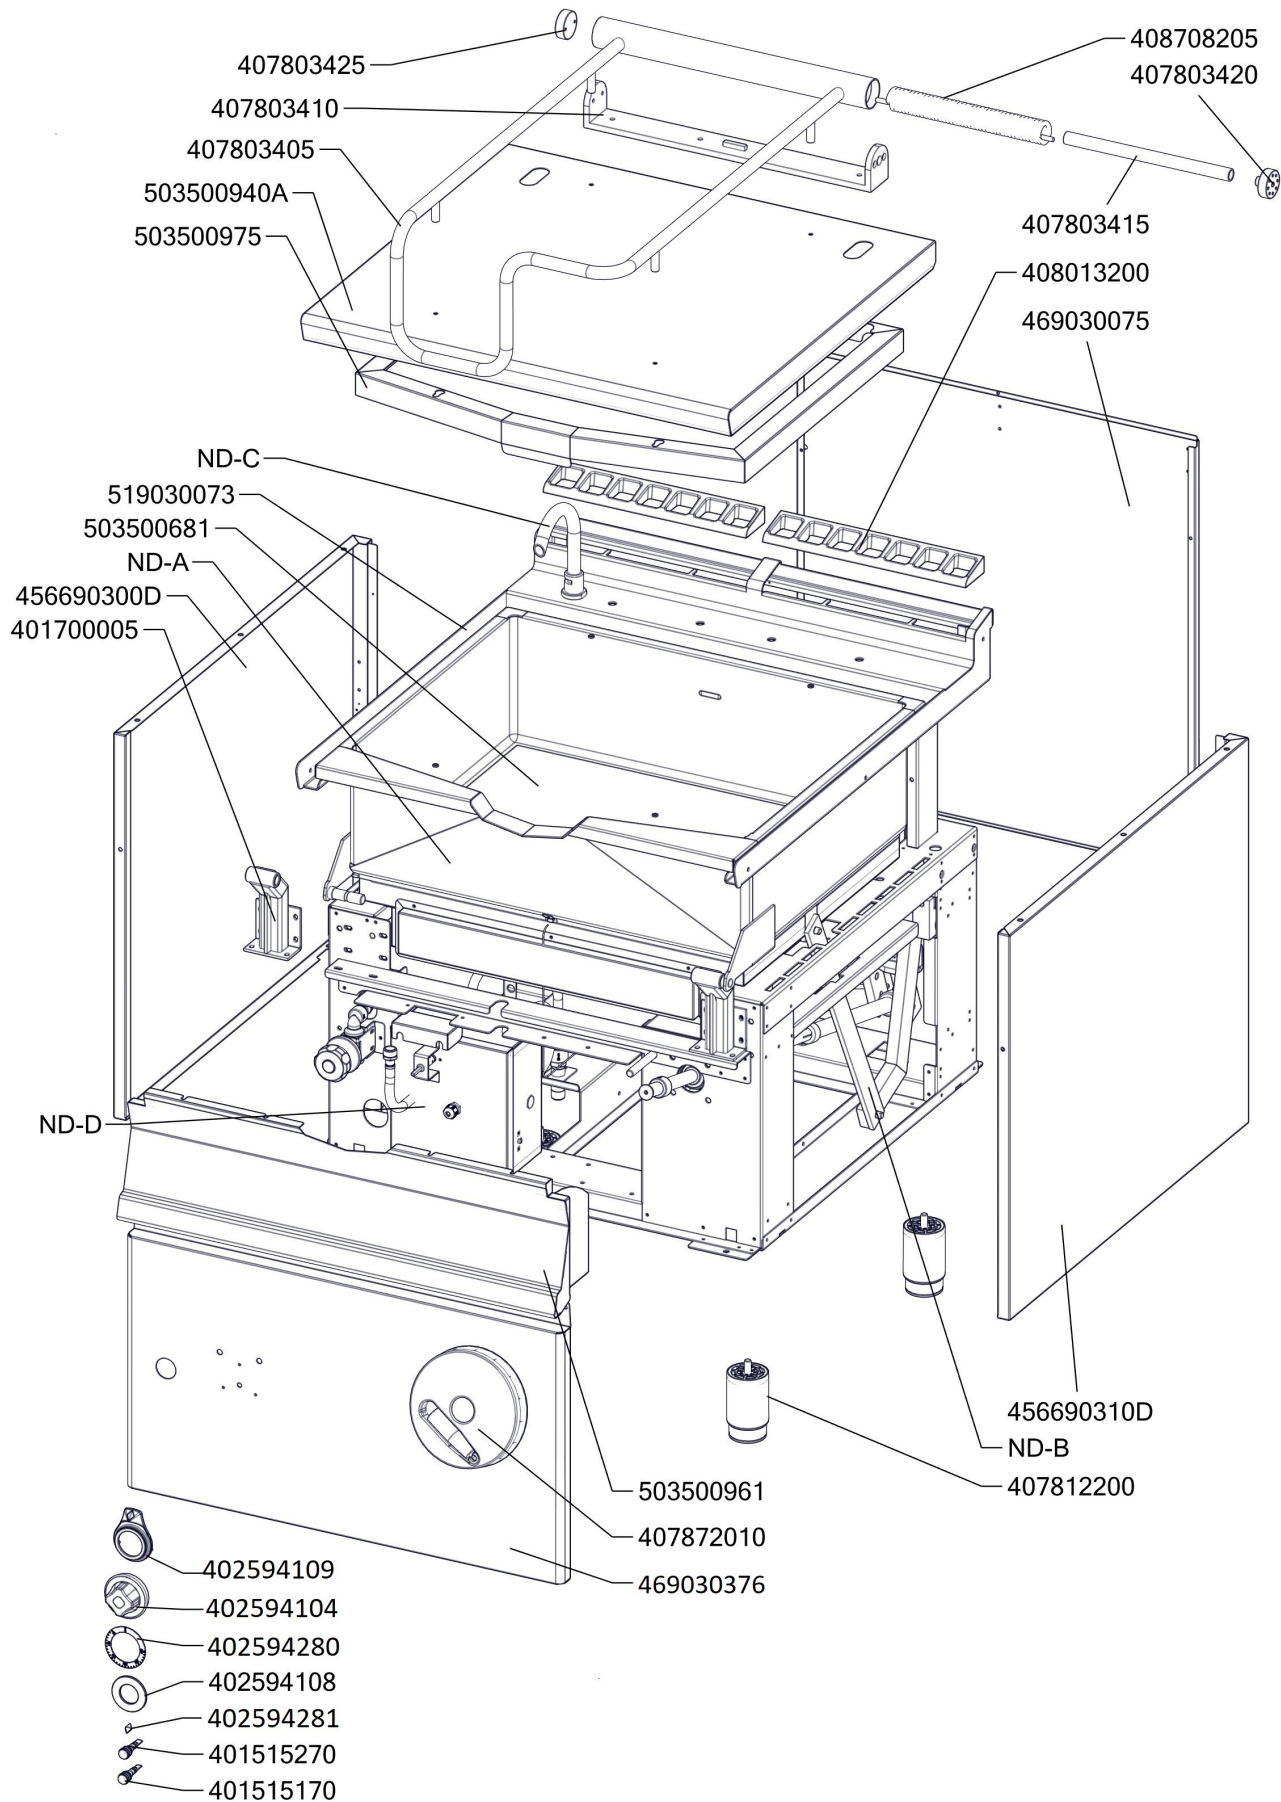

## Exploded view BR-80-98ET-NEW

BR 80 98 ET\_ND-A  
Platný od 1.5.2019

BR 80 98 ET\_ND-B  
Platný od 1.5.2019

BR 80 98 ET\_ND-C  
 Platný od 1.5.2019

BR 80 98 ET\_ND-D  
Platný od 1.5.2019

Zkratka 1	Název zboží	Množství	MJ
403501008	Ložisko kluzné bez příruby prům.12/prům.10 - 8	2	ks
403501612	Ložisko kluzné s přírubou prům.18/prům.16 - 12	4	ks
403500204	Ložisko kloubové UCF 204	1	ks
403500100	Mazací hlavice kulová KM6	1	ks
407812200	Noha stavitelná nerez + nerez noha	4	ks
402594108	Těsnění regulačního knoflíku LOTUS	1	ks
402594109	Podložka regulačního knoflíku LOTUS - chrom	1	ks
408013200	Rošt pro odvod kouře BR - LOTUS	2	ks
402086007	Kabelová vývodka M 20	1	ks
401515270	Kontrolka kulatá oranžová BR	1	ks
401515170	Kontrolka kulatá zelená BR	1	ks
402086209	Matka vývodky PG 9	1	ks
401500610	Spínač koncový BR - ovl.tyčkou	1	ks
402005118	Vnitřní kabeláž H118	3	ks
402006127	Vnitřní kabeláž M127	4	ks
401580009	Záslepka pro vývodku PG9	1	ks
409085151	Hadice tlaková flexi 100 cm 1/2"-1/2" vnitřní-vnější	1	ks
409085121	Hadice tlaková flexi 60cm 1/2"-1/2" vnitřní-vnější	1	ks
409011200	koleno 1/2 mosaz vnitř/vnější záv.	1	ks
408708300	Doraz kolečka BR90	1	ks
529030372	Hřídel BR90	1	ks
408708150C	Matice BR70	1	ks
408708171	Mezikus BR70 - NOVÝ	1	ks
527030347	polotovár BR70347 - hřídel pružiny madlo BR	1	ks
407803425	Pant BR 70/90 - čep pantu levý 2 x závit M6- ND	1	ks
407803420	Pant BR 70/90 - čep pantu pravý 8 x závit M6- ND	1	ks
529030331	polotovár BR90331 - pant BR900	1	ks
529030322	polotovár BR90322 - svařenec madlo BR 900	1	ks
408708290	Pružina BR90	1	ks
408708205	Pružina pantu BR nová	1	ks
405000115	Rameno BR90 - napouštěcí otočné	1	ks
528030373	Trapézový šroub BR70	1	ks
401700101	Táhlo BR 90 Pozink - nákup	1	ks
408600150	Uložení převodu BR70	2	ks
456670216	BR7011 S NP víko kontaktů	1	ks
456670731	BR7032 NP pojištění kapilár	1	ks
456670625	BR7044 S držák mikropsínače	1	ks
456670713	BR7052 S držák kohoutu	1	ks
456690610	BR9043 podpěra kohoutu	1	ks
467030267	BR70267 - kryt kontrolék	1	ks
456690300D	BR9019 L bok levý	1	ks
456690310D	BR9019 P bok pravý	1	ks
456690750	BR9056 držák matic	2	ks
469030075	BR90075 - zadní kryt	1	ks
469030376	BR90376 - panel přední spodní BR-98	1	ks
401700003	Hřídel převodu svařenec-BR90_NP POZINK	1	ks
519030073	polotovár BR90073 - deska vrchní s navařenými šrouby	1	ks
503500940A	polotovár BR9017 víko pánve	1	ks
503500961	polotovár BR9023 NP panel přední horní	1	ks