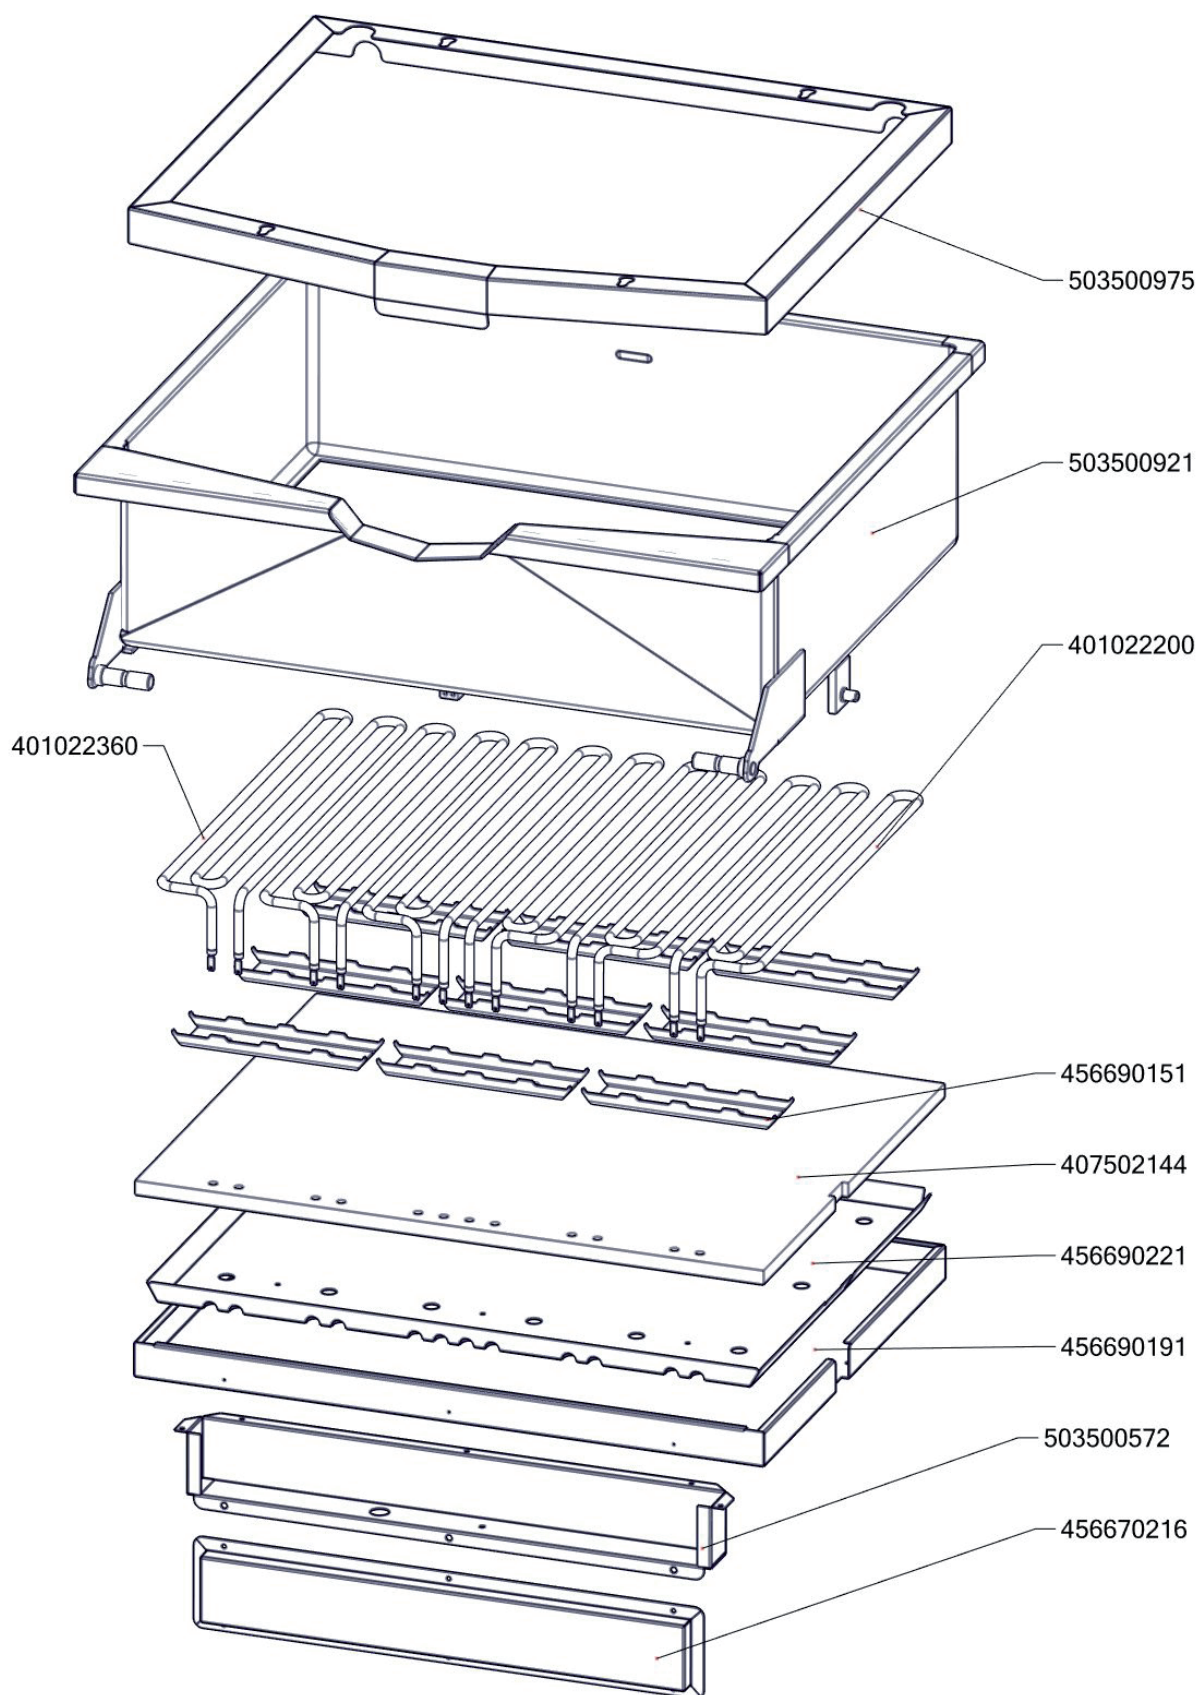

## Exploded view BR-80-98ET-NEW

BR 80 98 ET\_ND-A  
Platný od 1.5.2019

BR 80 98 ET\_ND-B  
Platný od 1.5.2019

BR 80 98 ET\_ND-C  
 Platný od 1.5.2019

BR 80 98 ET\_ND-D  
Platný od 1.5.2019

Zkratka 1	Název zboží	Množství	MJ
403501008	Ložisko kluzné bez příruby prům.12/prům.10 - 8	2	ks
403501612	Ložisko kluzné s přírubou prům.18/prům.16 - 12	4	ks
403500204	Ložisko kloubové UCF 204	1	ks
403500100	Mazací hlavice kulová KM6	1	ks
407812200	Noha stavitelná nerez + nerez noha	4	ks
402594108	Těsnění regulačního knoflíku LOTUS	1	ks
402594109	Podložka regulačního knoflíku LOTUS - chrom	1	ks
408013200	Rošt pro odvod kouře BR - LOTUS	2	ks
402086007	Kabelová vývodka M 20	1	ks
401515270	Kontrolka kulatá oranžová BR	1	ks
401515170	Kontrolka kulatá zelená BR	1	ks
402086209	Matka vývodky PG 9	1	ks
401500610	Spínač koncový BR - ovl.tyčkou	1	ks
402005118	Vnitřní kabeláž H118	3	ks
402006127	Vnitřní kabeláž M127	4	ks
401580009	Záslepka pro vývodku PG9	1	ks
409085151	Hadice tlaková flexi 100 cm 1/2"-1/2" vnitřní-vnější	1	ks
409085121	Hadice tlaková flexi 60cm 1/2"-1/2" vnitřní-vnější	1	ks
409011200	koleno 1/2 mosaz vnitř/vnější záv.	1	ks
408708300	Doraz kolečka BR90	1	ks
529030372	Hřídel BR90	1	ks
408708150C	Matice BR70	1	ks
408708171	Mezikus BR70 - NOVÝ	1	ks
527030347	polotovár BR70347 - hřídel pružiny madlo BR	1	ks
407803425	Pant BR 70/90 - čep pantu levý 2 x závit M6- ND	1	ks
407803420	Pant BR 70/90 - čep pantu pravý 8 x závit M6- ND	1	ks
529030331	polotovár BR90331 - pant BR900	1	ks
529030322	polotovár BR90322 - svařenec madlo BR 900	1	ks
408708290	Pružina BR90	1	ks
408708205	Pružina pantu BR nová	1	ks
405000115	Rameno BR90 - napouštěcí otočné	1	ks
528030373	Trapézový šroub BR70	1	ks
401700101	Táhlo BR 90 Pozink - nákup	1	ks
408600150	Uložení převodu BR70	2	ks
456670216	BR7011 S NP víko kontaktů	1	ks
456670731	BR7032 NP pojištění kapilár	1	ks
456670625	BR7044 S držák mikropsínače	1	ks
456670713	BR7052 S držák kohoutu	1	ks
456690610	BR9043 podpěra kohoutu	1	ks
467030267	BR70267 - kryt kontrolék	1	ks
456690300D	BR9019 L bok levý	1	ks
456690310D	BR9019 P bok pravý	1	ks
456690750	BR9056 držák matic	2	ks
469030075	BR90075 - zadní kryt	1	ks
469030376	BR90376 - panel přední spodní BR-98	1	ks
401700003	Hřídel převodu svařenec-BR90_NP POZINK	1	ks
519030073	polotovár BR90073 - deska vrchní s navařenými šrouby	1	ks
503500940A	polotovár BR9017 víko pánve	1	ks
503500961	polotovár BR9023 NP panel přední horní	1	ks