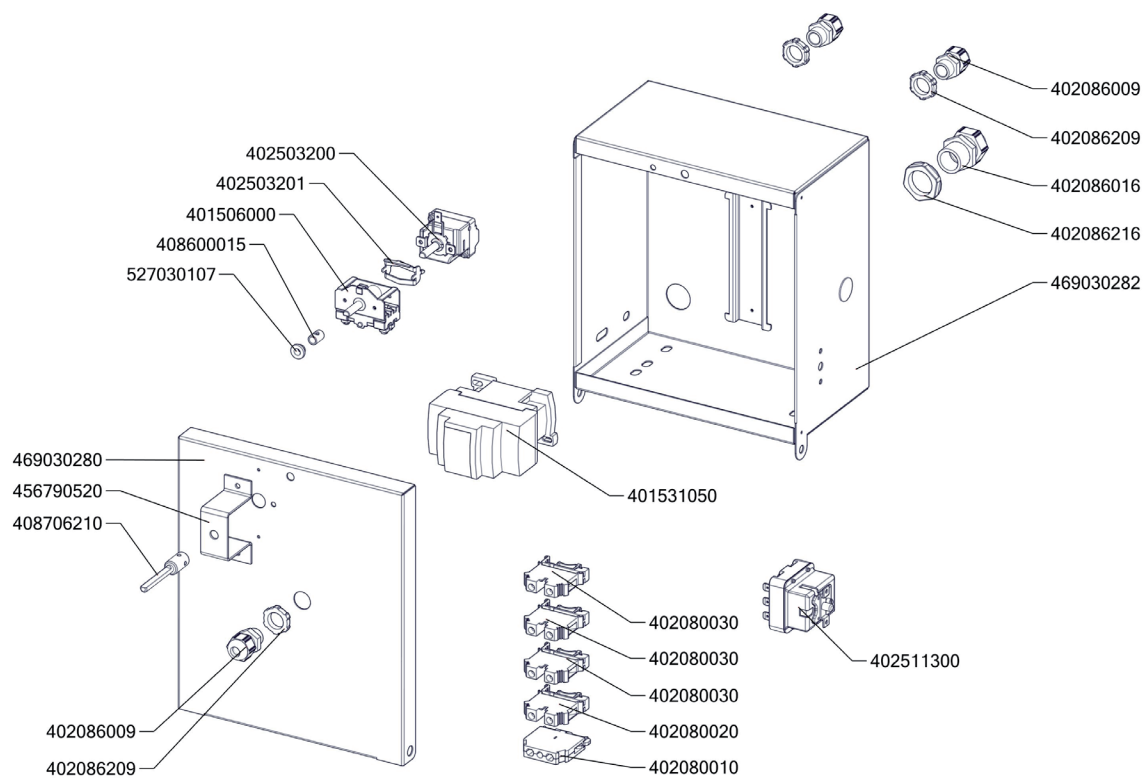

## Exploded view BR-80-98ET-NEW

BR 80 98 ET\_ND-A  
Platný od 1.5.2019

BR 80 98 ET\_ND-B  
Platný od 1.5.2019

BR 80 98 ET\_ND-C  
 Platný od 1.5.2019

BR 80 98 ET\_ND-D  
Platný od 1.5.2019

Zkratka 1	Název zboží	Množství	MJ
403501008	Ložisko kluzné bez příruby prům.12/prům.10 - 8	2	ks
403501612	Ložisko kluzné s přírubou prům.18/prům.16 - 12	4	ks
403500204	Ložisko kloubové UCF 204	1	ks
403500100	Mazací hlavice kulová KM6	1	ks
407812200	Noha stavitelná nerez + nerez noha	4	ks
402594108	Těsnění regulačního knoflíku LOTUS	1	ks
402594109	Podložka regulačního knoflíku LOTUS - chrom	1	ks
408013200	Rošt pro odvod kouře BR - LOTUS	2	ks
402086007	Kabelová vývodka M 20	1	ks
401515270	Kontrolka kulatá oranžová BR	1	ks
401515170	Kontrolka kulatá zelená BR	1	ks
402086209	Matka vývodky PG 9	1	ks
401500610	Spínač koncový BR - ovl.tyčkou	1	ks
402005118	Vnitřní kabeláž H118	3	ks
402006127	Vnitřní kabeláž M127	4	ks
401580009	Záslepka pro vývodku PG9	1	ks
409085151	Hadice tlaková flexi 100 cm 1/2"-1/2" vnitřní-vnější	1	ks
409085121	Hadice tlaková flexi 60cm 1/2"-1/2" vnitřní-vnější	1	ks
409011200	koleno 1/2 mosaz vnitř/vnější záv.	1	ks
408708300	Doraz kolečka BR90	1	ks
529030372	Hřídel BR90	1	ks
408708150C	Matice BR70	1	ks
408708171	Mezikus BR70 - NOVÝ	1	ks
527030347	polotovár BR70347 - hřídel pružiny madlo BR	1	ks
407803425	Pant BR 70/90 - čep pantu levý 2 x závit M6- ND	1	ks
407803420	Pant BR 70/90 - čep pantu pravý 8 x závit M6- ND	1	ks
529030331	polotovár BR90331 - pant BR900	1	ks
529030322	polotovár BR90322 - svařenec madlo BR 900	1	ks
408708290	Pružina BR90	1	ks
408708205	Pružina pantu BR nová	1	ks
405000115	Rameno BR90 - napouštěcí otočné	1	ks
528030373	Trapézový šroub BR70	1	ks
401700101	Táhlo BR 90 Pozink - nákup	1	ks
408600150	Uložení převodu BR70	2	ks
456670216	BR7011 S NP víko kontaktů	1	ks
456670731	BR7032 NP pojištění kapilár	1	ks
456670625	BR7044 S držák mikropsínače	1	ks
456670713	BR7052 S držák kohoutu	1	ks
456690610	BR9043 podpěra kohoutu	1	ks
467030267	BR70267 - kryt kontrolék	1	ks
456690300D	BR9019 L bok levý	1	ks
456690310D	BR9019 P bok pravý	1	ks
456690750	BR9056 držák matic	2	ks
469030075	BR90075 - zadní kryt	1	ks
469030376	BR90376 - panel přední spodní BR-98	1	ks
401700003	Hřídel převodu svařenec-BR90_NP POZINK	1	ks
519030073	polotovár BR90073 - deska vrchní s navařenými šrouby	1	ks
503500940A	polotovár BR9017 víko pánve	1	ks
503500961	polotovár BR9023 NP panel přední horní	1	ks