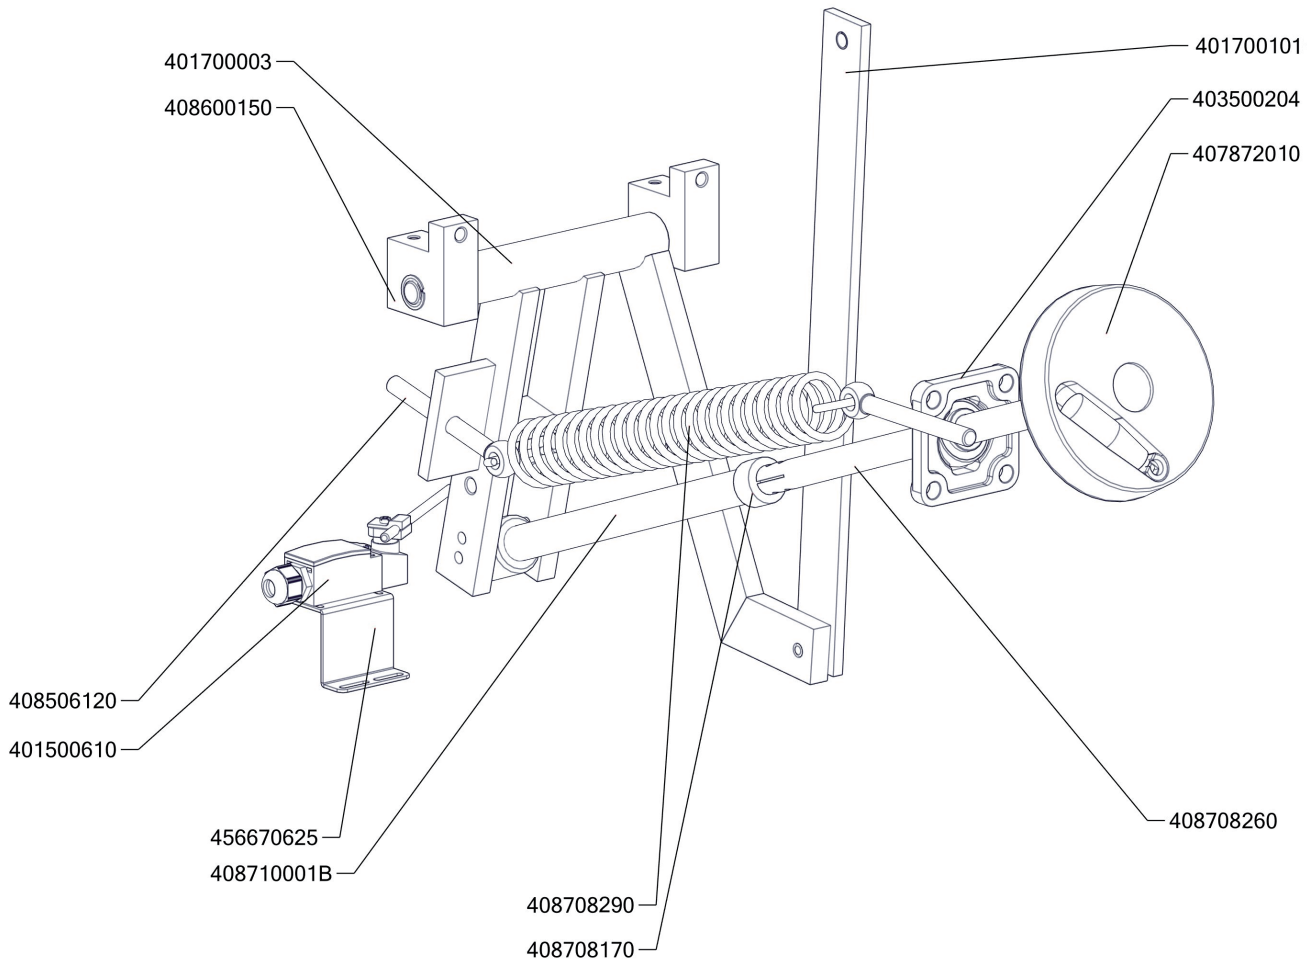

BR 80 98 ET_ND-B
2016_5 do
30.4. 2019