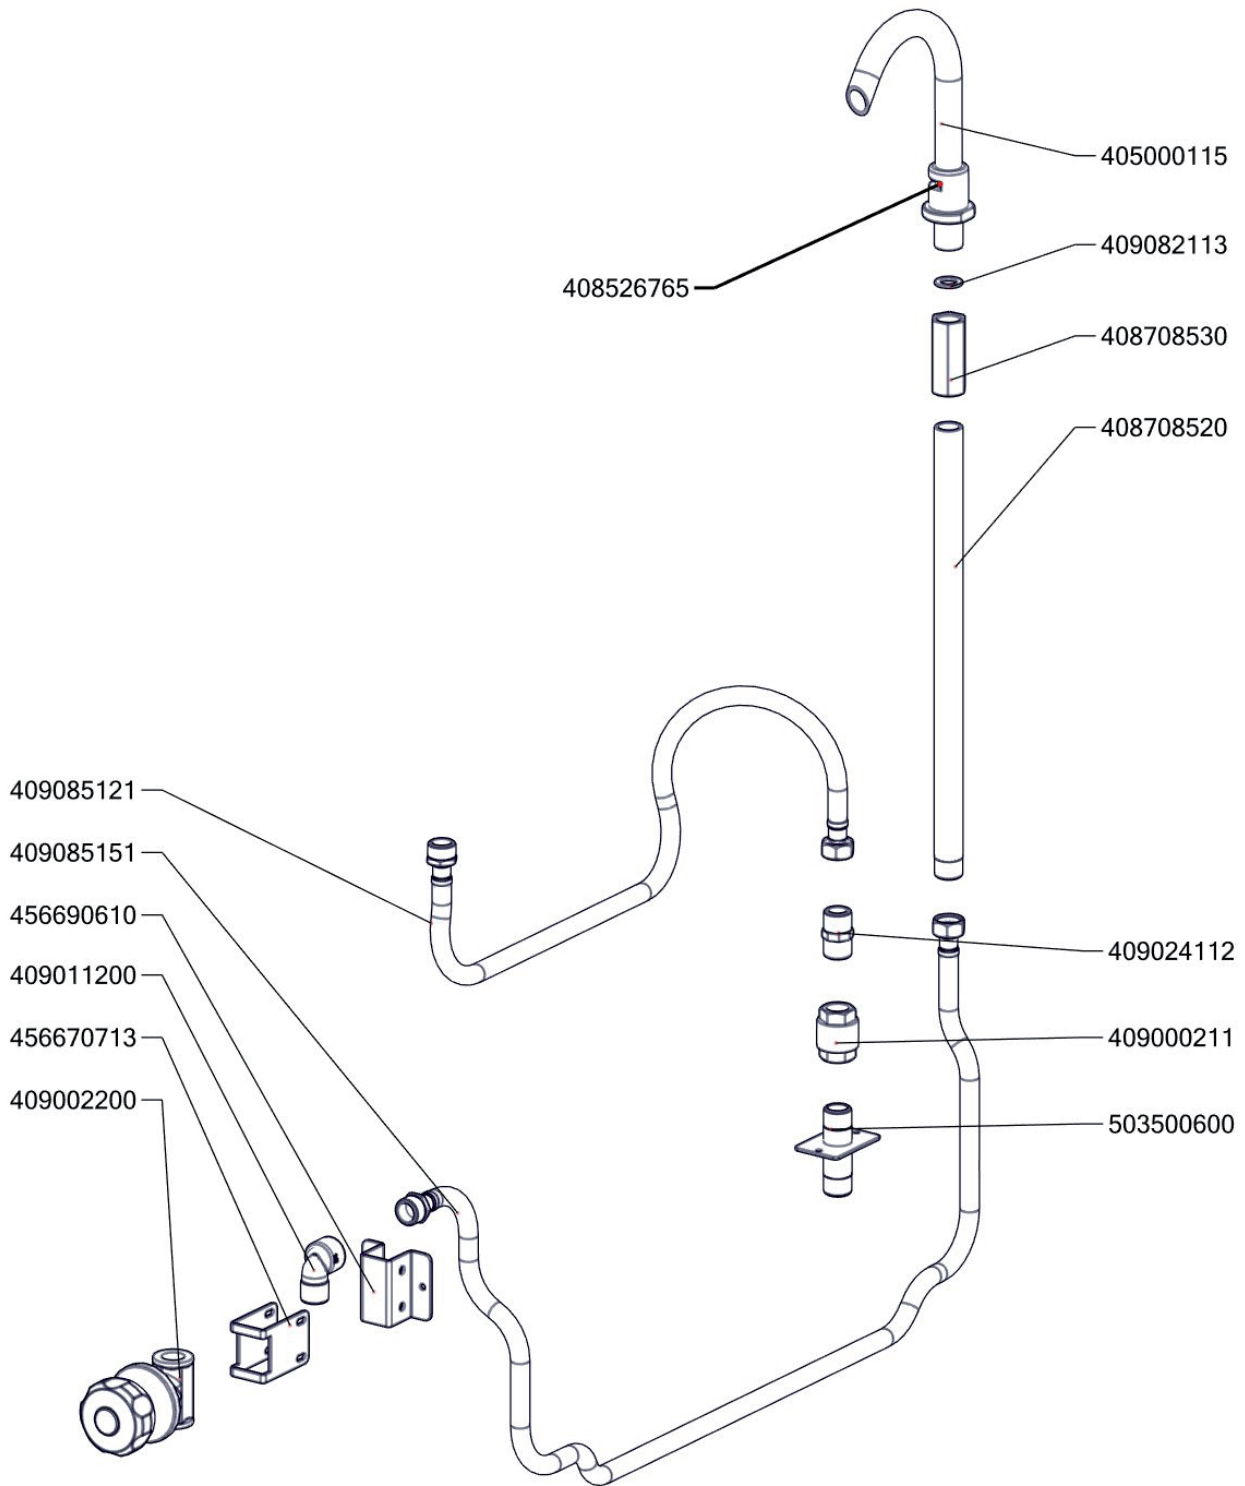

BR 80 98 ET_ND-C
2016_5 do
30.4. 2019