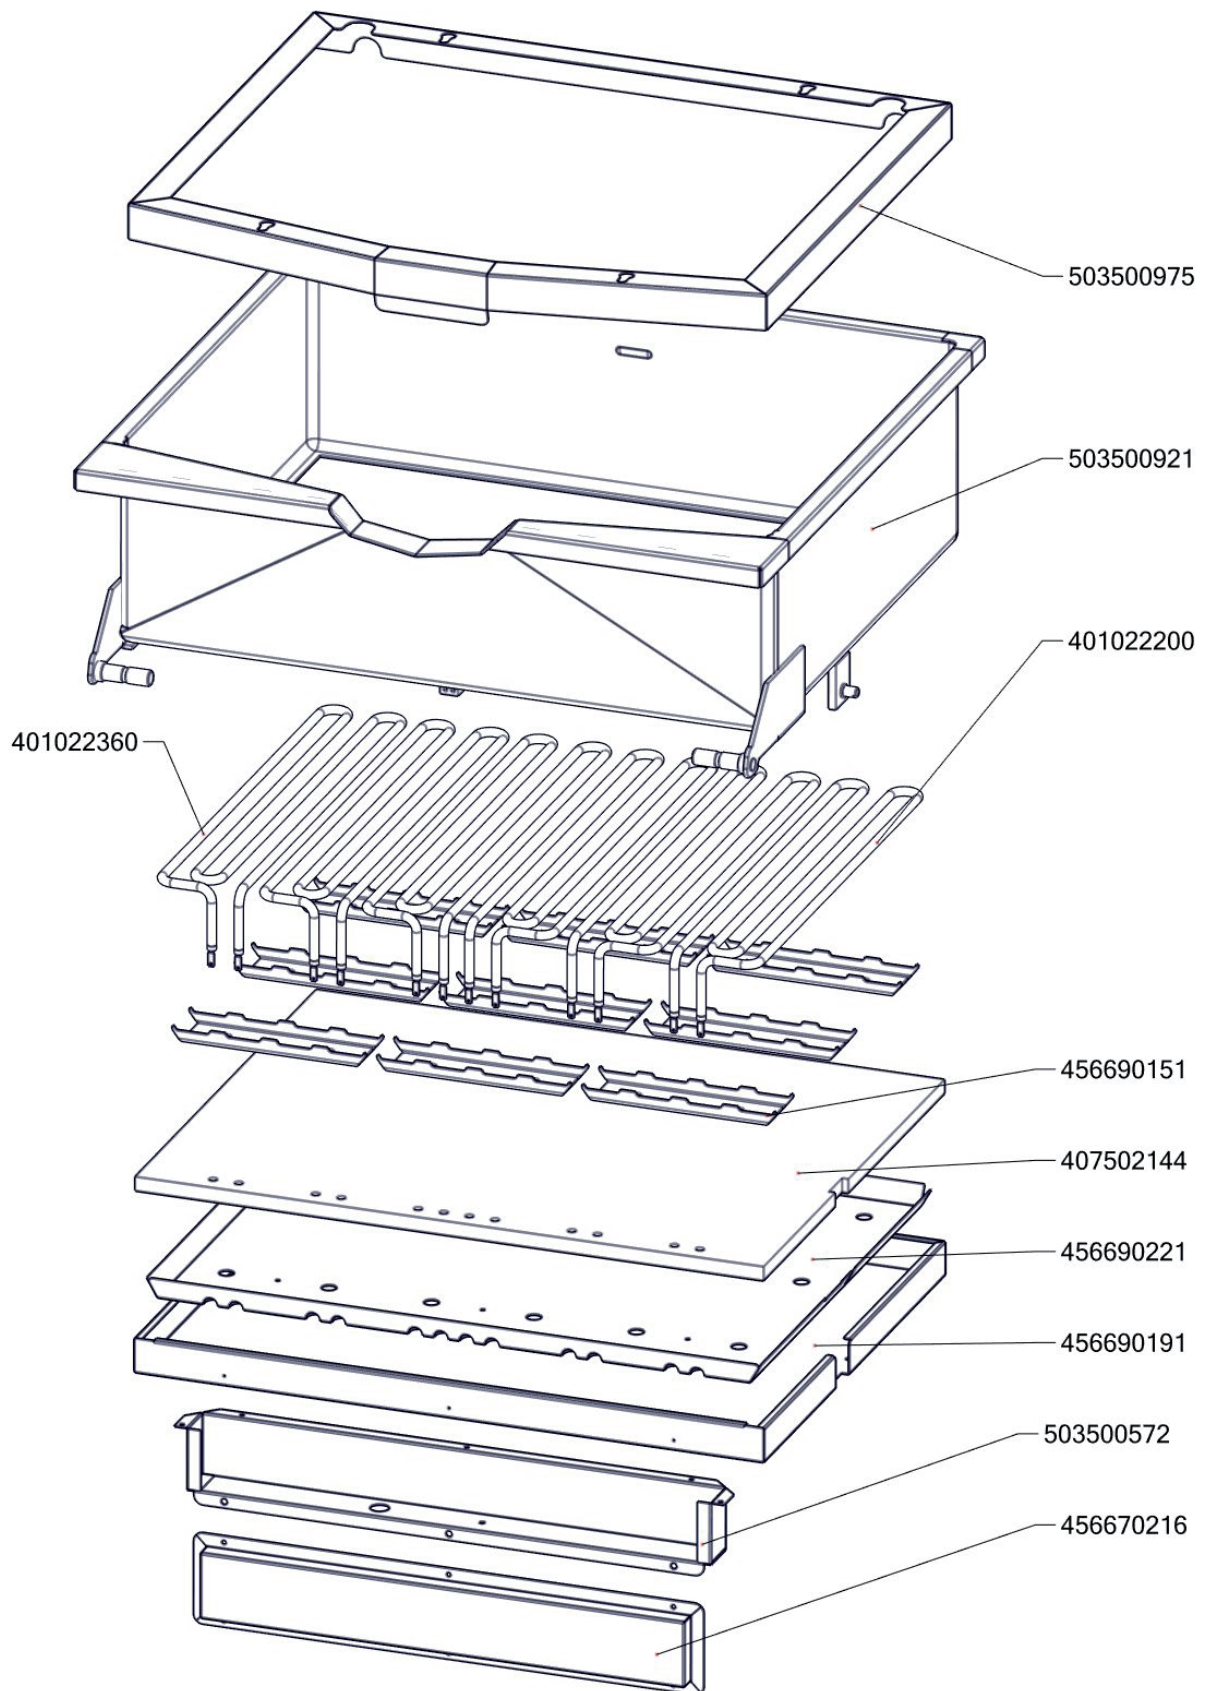

BR 80 98 ET_ND-A
2016_5 do
30.4. 2019