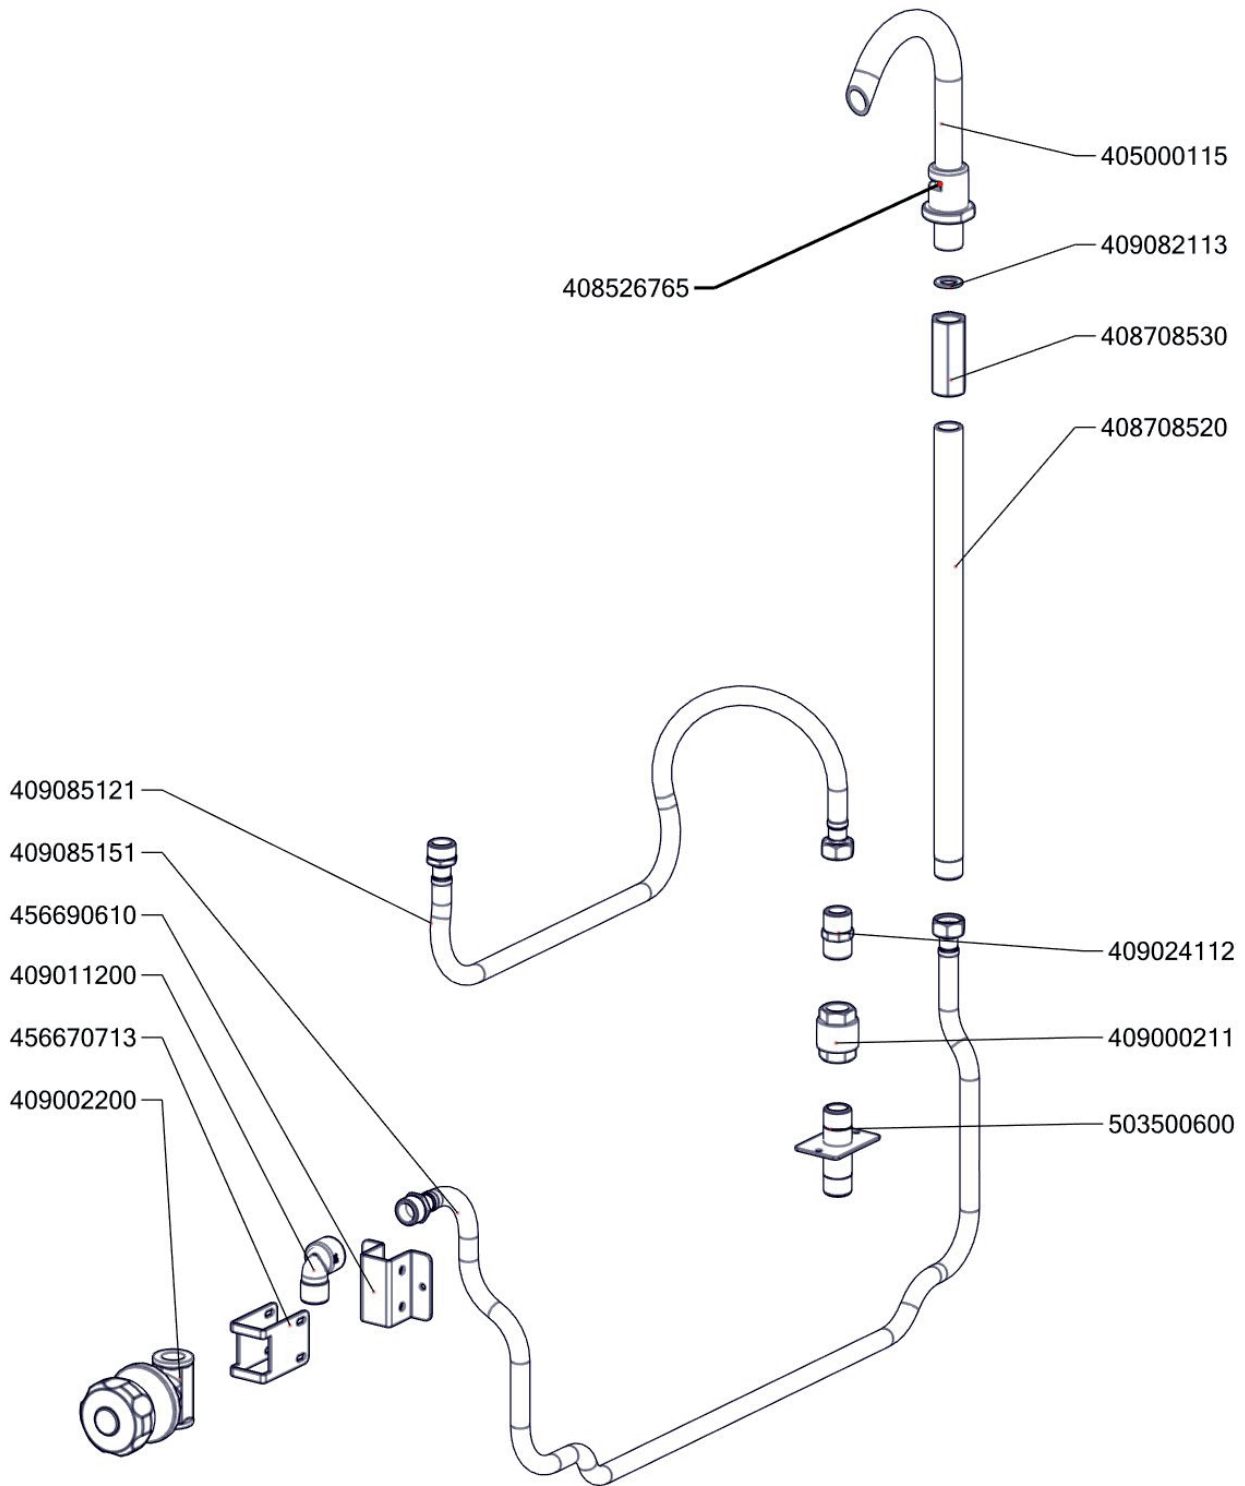

## Exploded view BR-80-98ET-NEW

BR 80 98 ET\_ND-A  
Platný od 1.5.2019

BR 80 98 ET\_ND-B  
Platný od 1.5.2019

BR 80 98 ET\_ND-C  
 Platný od 1.5.2019

BR 80 98 ET\_ND-D  
Platný od 1.5.2019

Zkratka 1	Název zboží	Množství	MJ
403501008	Ložisko kluzné bez příruby prům.12/prům.10 - 8	2	ks
403501612	Ložisko kluzné s přírubou prům.18/prům.16 - 12	4	ks
403500204	Ložisko kloubové UCF 204	1	ks
403500100	Mazací hlavice kulová KM6	1	ks
407812200	Noha stavitelná nerez + nerez noha	4	ks
402594108	Těsnění regulačního knoflíku LOTUS	1	ks
402594109	Podložka regulačního knoflíku LOTUS - chrom	1	ks
408013200	Rošt pro odvod kouře BR - LOTUS	2	ks
402086007	Kabelová vývodka M 20	1	ks
401515270	Kontrolka kulatá oranžová BR	1	ks
401515170	Kontrolka kulatá zelená BR	1	ks
402086209	Matka vývodky PG 9	1	ks
401500610	Spínač koncový BR - ovl.tyčkou	1	ks
402005118	Vnitřní kabeláž H118	3	ks
402006127	Vnitřní kabeláž M127	4	ks
401580009	Záslepka pro vývodku PG9	1	ks
409085151	Hadice tlaková flexi 100 cm 1/2"-1/2" vnitřní-vnější	1	ks
409085121	Hadice tlaková flexi 60cm 1/2"-1/2" vnitřní-vnější	1	ks
409011200	koleno 1/2 mosaz vnitř/vnější záv.	1	ks
408708300	Doraz kolečka BR90	1	ks
529030372	Hřídel BR90	1	ks
408708150C	Matice BR70	1	ks
408708171	Mezikus BR70 - NOVÝ	1	ks
527030347	polotovár BR70347 - hřídel pružiny madlo BR	1	ks
407803425	Pant BR 70/90 - čep pantu levý 2 x závit M6- ND	1	ks
407803420	Pant BR 70/90 - čep pantu pravý 8 x závit M6- ND	1	ks
529030331	polotovár BR90331 - pant BR900	1	ks
529030322	polotovár BR90322 - svařenec madlo BR 900	1	ks
408708290	Pružina BR90	1	ks
408708205	Pružina pantu BR nová	1	ks
405000115	Rameno BR90 - napouštěcí otočné	1	ks
528030373	Trapézový šroub BR70	1	ks
401700101	Táhlo BR 90 Pozink - nákup	1	ks
408600150	Uložení převodu BR70	2	ks
456670216	BR7011 S NP víko kontaktů	1	ks
456670731	BR7032 NP pojištění kapilár	1	ks
456670625	BR7044 S držák mikropsínače	1	ks
456670713	BR7052 S držák kohoutu	1	ks
456690610	BR9043 podpěra kohoutu	1	ks
467030267	BR70267 - kryt kontrolék	1	ks
456690300D	BR9019 L bok levý	1	ks
456690310D	BR9019 P bok pravý	1	ks
456690750	BR9056 držák matic	2	ks
469030075	BR90075 - zadní kryt	1	ks
469030376	BR90376 - panel přední spodní BR-98	1	ks
401700003	Hřídel převodu svařenec-BR90_NP POZINK	1	ks
519030073	polotovár BR90073 - deska vrchní s navařenými šrouby	1	ks
503500940A	polotovár BR9017 víko pánve	1	ks
503500961	polotovár BR9023 NP panel přední horní	1	ks