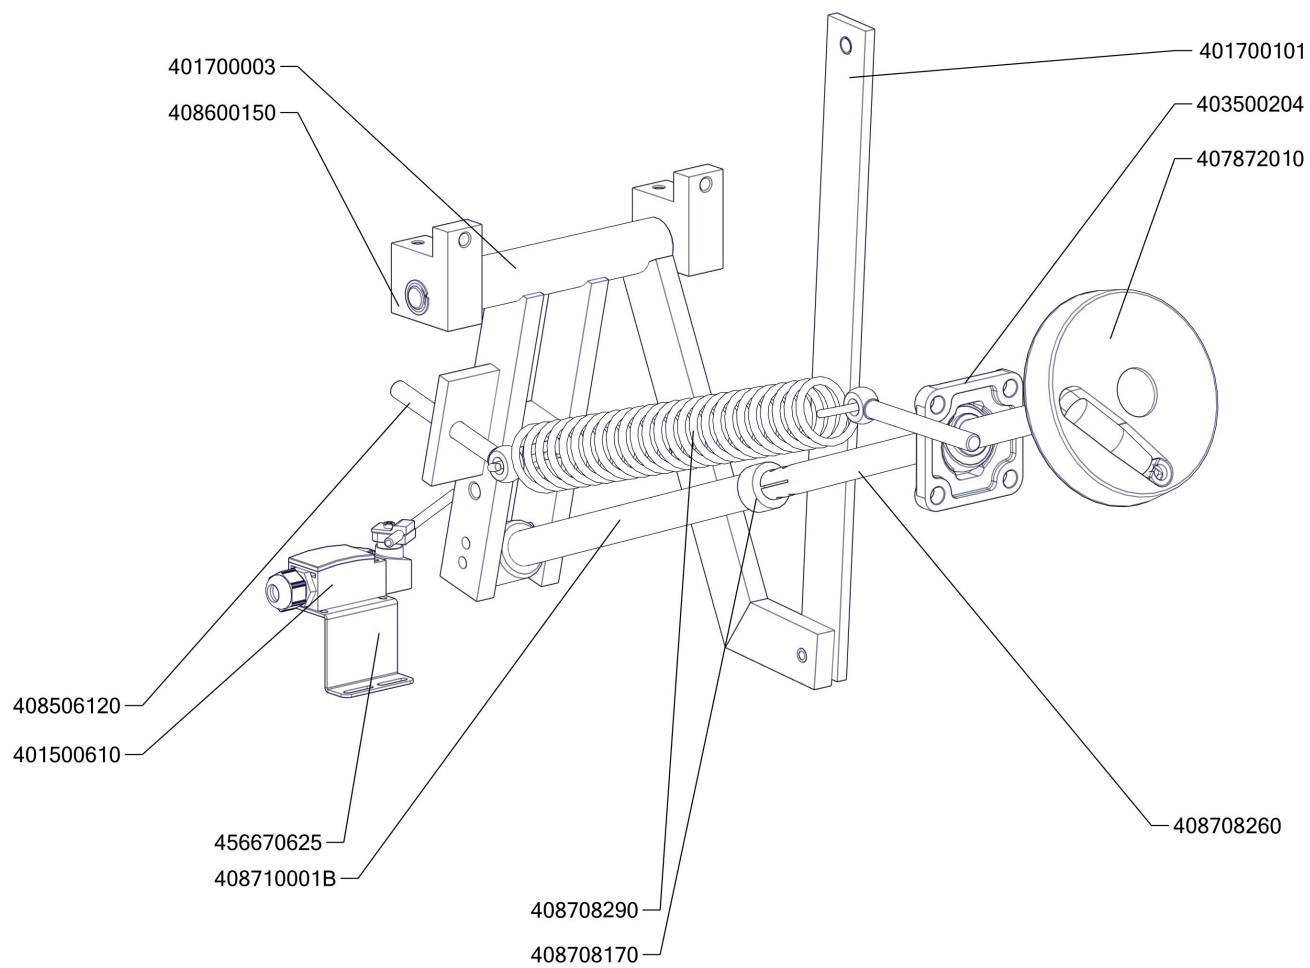

## Exploded view BR-80-98ET-NEW

BR 80 98 ET\_ND-A  
Platný od 1.5.2019

BR 80 98 ET\_ND-B  
Platný od 1.5.2019

BR 80 98 ET\_ND-C  
 Platný od 1.5.2019

BR 80 98 ET\_ND-D  
Platný od 1.5.2019

Zkratka 1	Název zboží	Množství	MJ
403501008	Ložisko kluzné bez příruby prům.12/prům.10 - 8	2	ks
403501612	Ložisko kluzné s přírubou prům.18/prům.16 - 12	4	ks
403500204	Ložisko kloubové UCF 204	1	ks
403500100	Mazací hlavice kulová KM6	1	ks
407812200	Noha stavitelná nerez + nerez noha	4	ks
402594108	Těsnění regulačního knoflíku LOTUS	1	ks
402594109	Podložka regulačního knoflíku LOTUS - chrom	1	ks
408013200	Rošt pro odvod kouře BR - LOTUS	2	ks
402086007	Kabelová vývodka M 20	1	ks
401515270	Kontrolka kulatá oranžová BR	1	ks
401515170	Kontrolka kulatá zelená BR	1	ks
402086209	Matka vývodky PG 9	1	ks
401500610	Spínač koncový BR - ovl.tyčkou	1	ks
402005118	Vnitřní kabeláž H118	3	ks
402006127	Vnitřní kabeláž M127	4	ks
401580009	Záslepka pro vývodku PG9	1	ks
409085151	Hadice tlaková flexi 100 cm 1/2"-1/2" vnitřní-vnější	1	ks
409085121	Hadice tlaková flexi 60cm 1/2"-1/2" vnitřní-vnější	1	ks
409011200	koleno 1/2 mosaz vnitř/vnější záv.	1	ks
408708300	Doraz kolečka BR90	1	ks
529030372	Hřídel BR90	1	ks
408708150C	Matice BR70	1	ks
408708171	Mezikus BR70 - NOVÝ	1	ks
527030347	polotovár BR70347 - hřídel pružiny madlo BR	1	ks
407803425	Pant BR 70/90 - čep pantu levý 2 x závit M6- ND	1	ks
407803420	Pant BR 70/90 - čep pantu pravý 8 x závit M6- ND	1	ks
529030331	polotovár BR90331 - pant BR900	1	ks
529030322	polotovár BR90322 - svařenec madlo BR 900	1	ks
408708290	Pružina BR90	1	ks
408708205	Pružina pantu BR nová	1	ks
405000115	Rameno BR90 - napouštěcí otočné	1	ks
528030373	Trapézový šroub BR70	1	ks
401700101	Táhlo BR 90 Pozink - nákup	1	ks
408600150	Uložení převodu BR70	2	ks
456670216	BR7011 S NP víko kontaktů	1	ks
456670731	BR7032 NP pojištění kapilár	1	ks
456670625	BR7044 S držák mikropsínače	1	ks
456670713	BR7052 S držák kohoutu	1	ks
456690610	BR9043 podpěra kohoutu	1	ks
467030267	BR70267 - kryt kontrolék	1	ks
456690300D	BR9019 L bok levý	1	ks
456690310D	BR9019 P bok pravý	1	ks
456690750	BR9056 držák matic	2	ks
469030075	BR90075 - zadní kryt	1	ks
469030376	BR90376 - panel přední spodní BR-98	1	ks
401700003	Hřídel převodu svařenec-BR90_NP POZINK	1	ks
519030073	polotovár BR90073 - deska vrchní s navařenými šrouby	1	ks
503500940A	polotovár BR9017 víko pánve	1	ks
503500961	polotovár BR9023 NP panel přední horní	1	ks