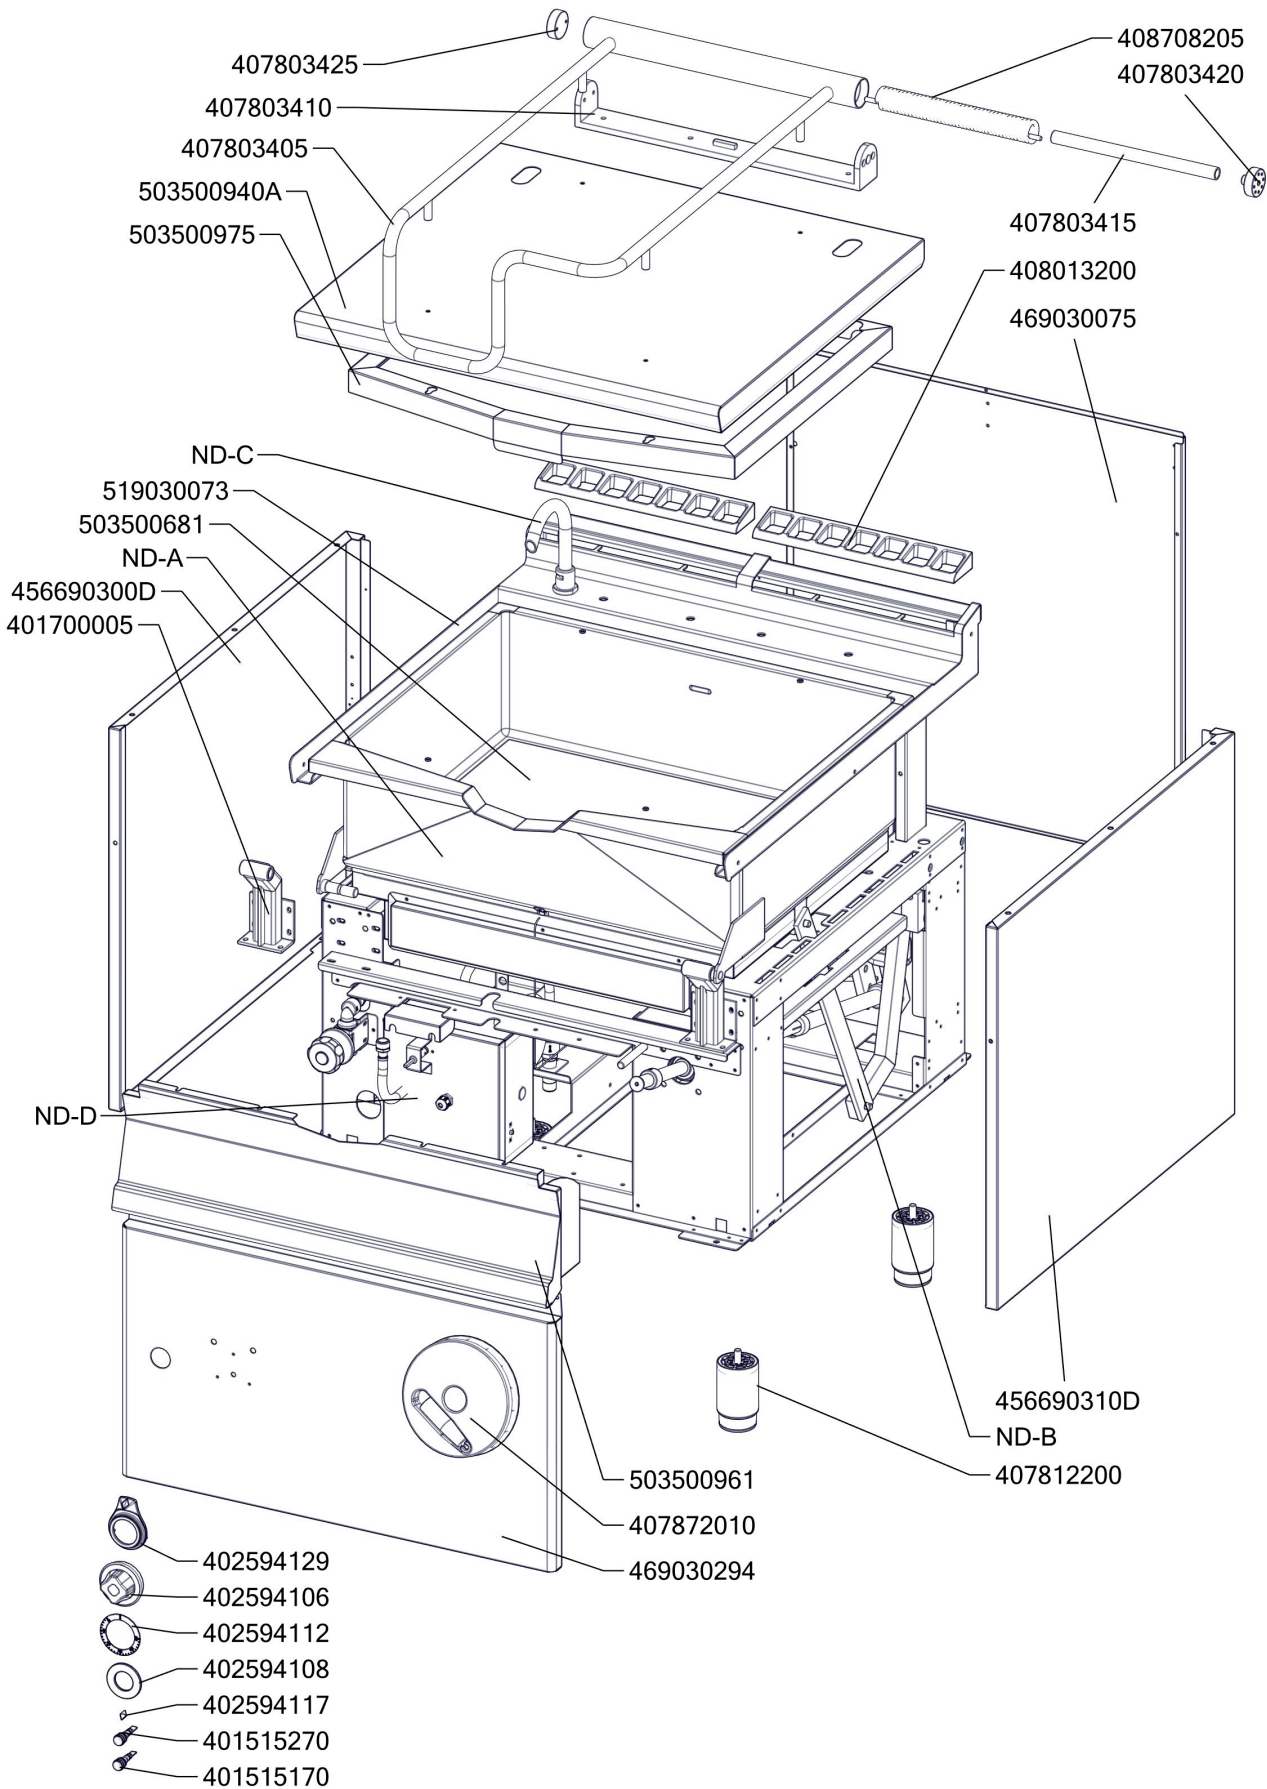

BR 80 98 ET
2016_5 do
30.4. 2019