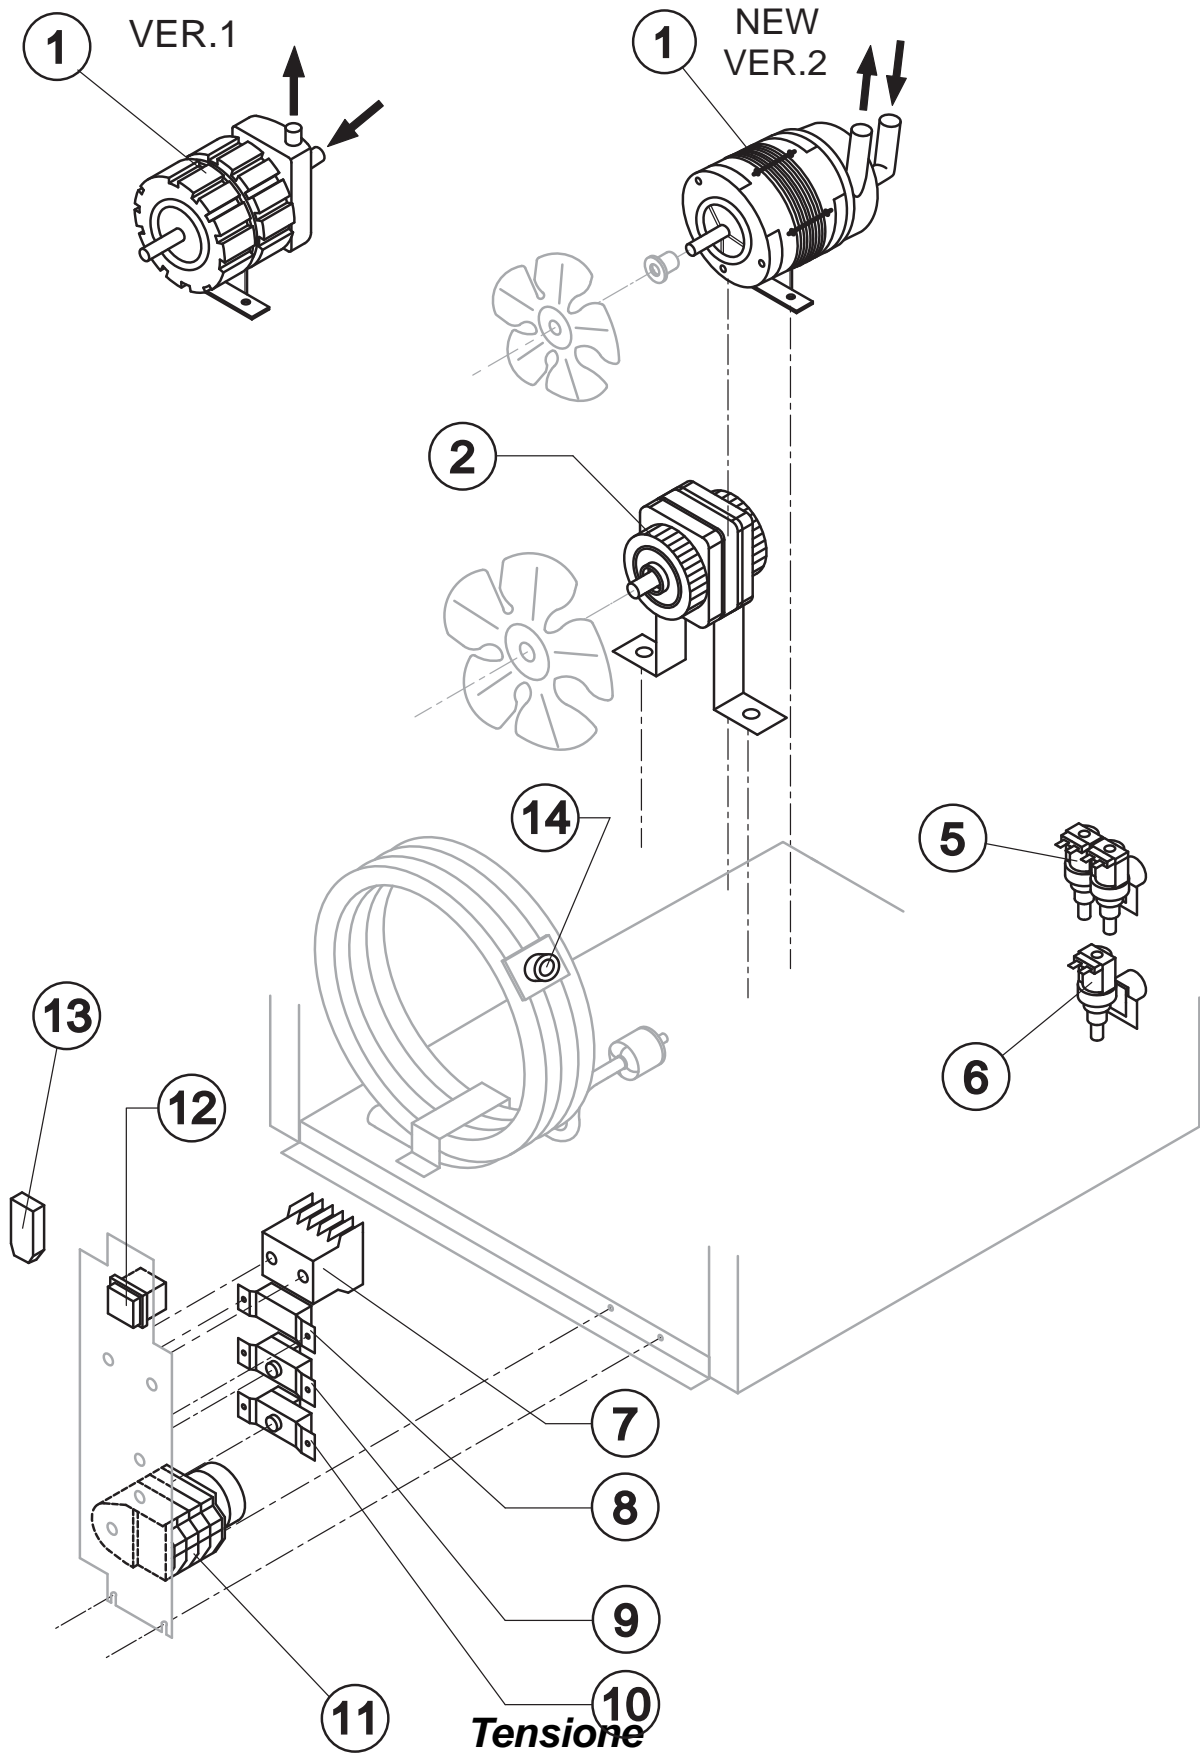

IMC 13065 A/W

IMC 13065 A/W

Společné části	
Pos.	Kód
1	-
2	-
7	23595
8	23175
9	R23005
10	R23591
11	-
12	23327

díly - chlazení vzduch	
Pos.	Kód
6	-
13	C23459

díly chlazení vodou	
Pos.	Kód
5	-
13	C23457
14	C23114

(poz.5) - 18g / 13g velikost	
Napětí	Kód
220/240V 50Hz	23157

(poz.5) - 33g velikost	
Napětí	Kód
220/240V 50Hz	23157

(poz.5) - 42g velikost	
Napětí	Kód
220/240V 50Hz	23157

časovač 18g kostka	
Napětí	Kód
220/240V 50Hz	23222

časovač 33g kostka	
Napětí	Kód
220/240V 50Hz	23248

časovač 13g kostka	
Napětí	Kód
220/240V 50Hz	23247

časovač 42g kostka	
Napětí	Kód
220/240V 50Hz	23780

(poz.6) - 18g / 13g velikost	
Napětí	Kód
220/240V 50Hz	23220

(poz.6) - 33g velikost	
Napětí	Kód
220/240V 50Hz	23220

(poz.6) - 42g velikost	
Napětí	Kód
220/240V 50Hz	23787

čerpadlo - verze 1	
Napětí	Kód
220/240V 50Hz	23068

čerpadlo - verze 2	
Napětí	Kód
220/240V 50Hz	23462

větrák motoru - verze 1	
Napětí	Kód
220/240V 50Hz	23067

větrák motoru - verze 2	
Napětí	Kód
220/240V 50Hz	23029