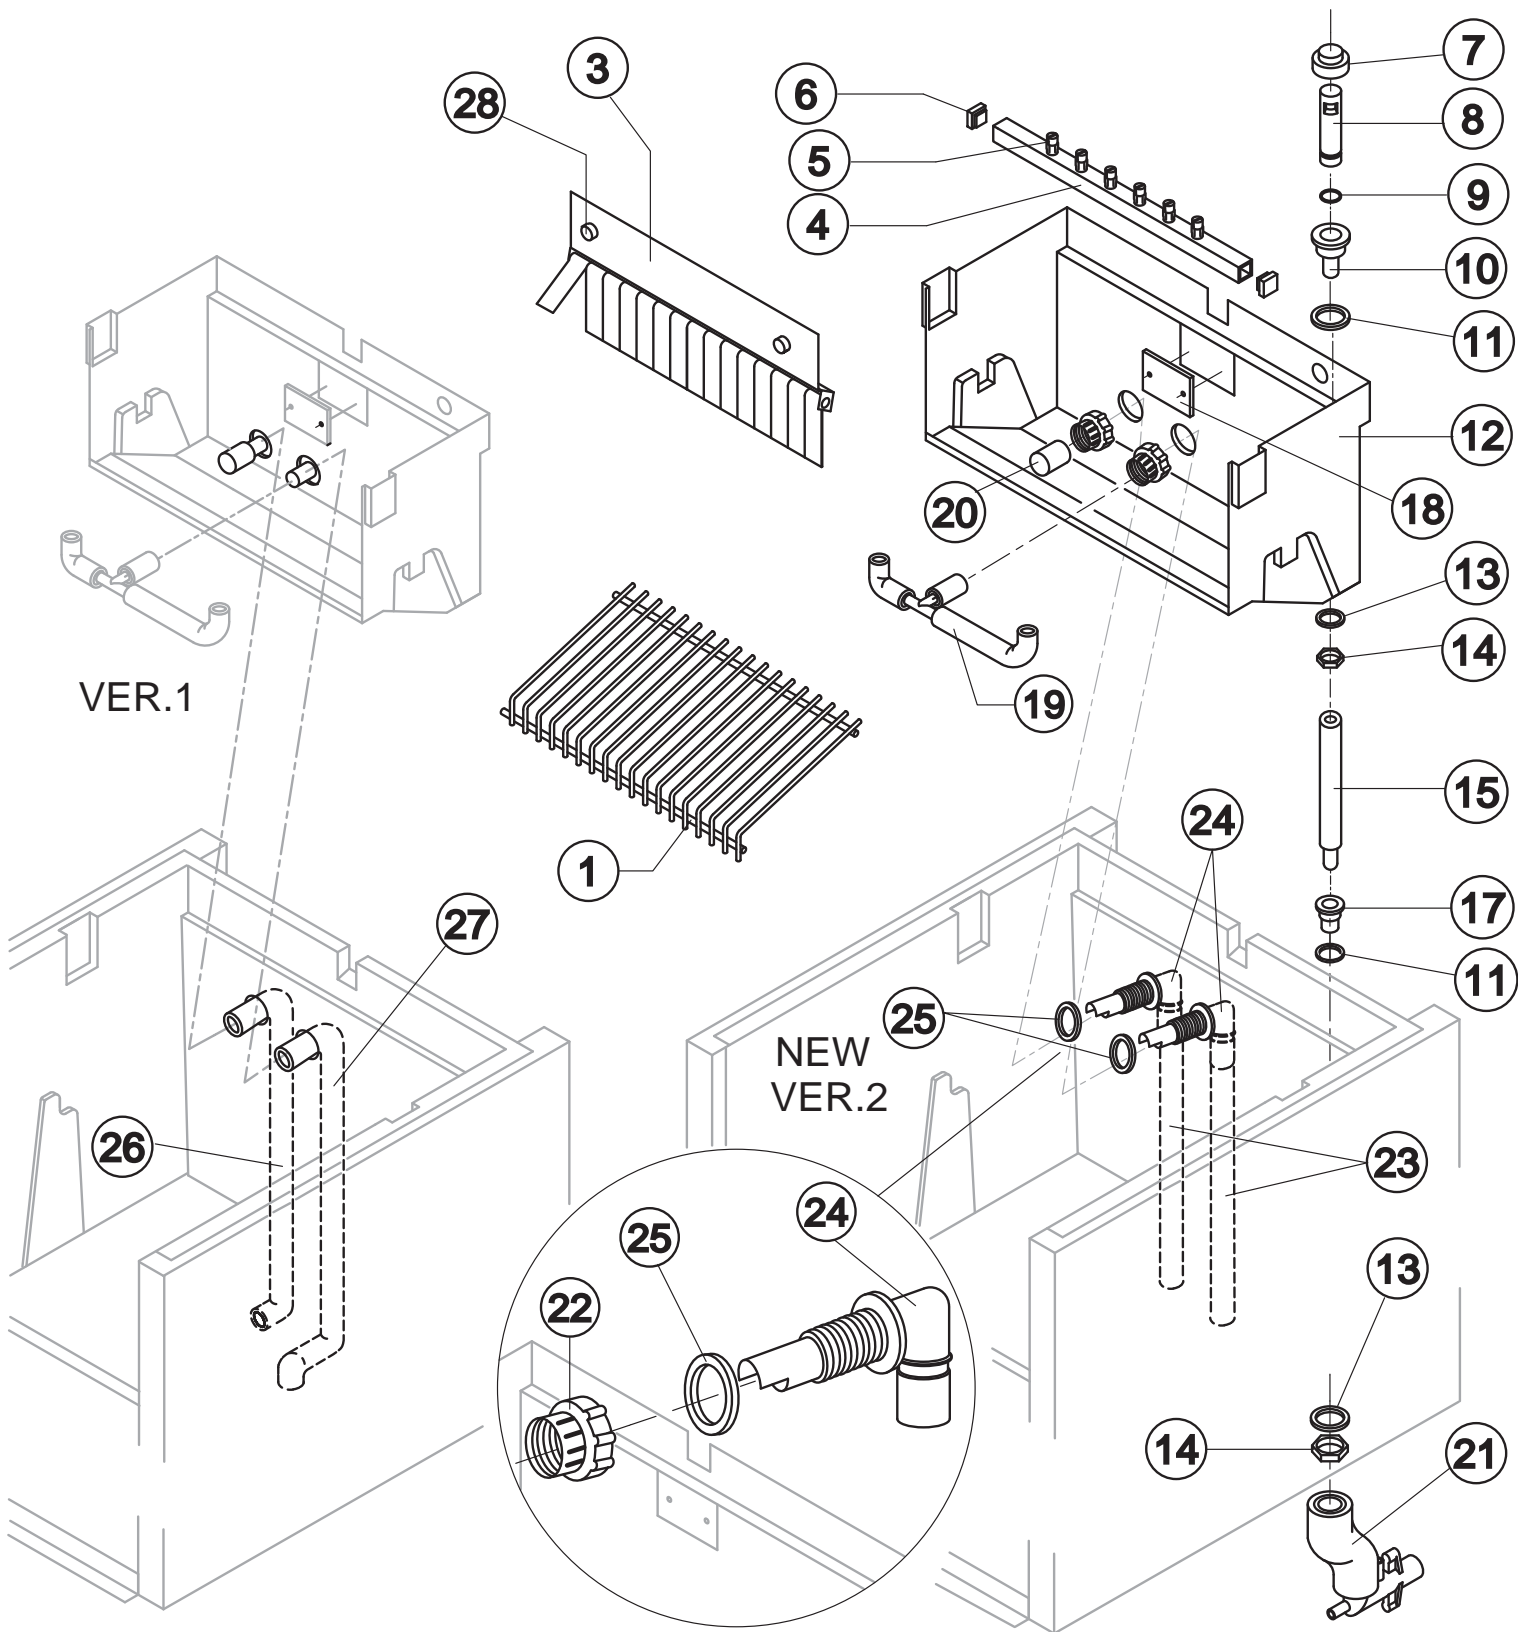

IMC 13065 A/W

IMC 13065 A/W

Společné části	
Pos.	Kód
1	-
3	C22134
4	-
5	D20002
6	10012
7	10305
8	10133
9	20233
10	10471
11	13006
12	10055
13	13007
14	10096
15	13155
17	10472
18	10009
19	C13036
20	20005
22	10405
23	13142
24	10404
25	13143
26	13096
27	13095
28	20009
27	20009

Velikost kotky - obr. 1	
Pos.	Kód
18 g. (S)	D12022
33 g.	D12033
13 g.	D12040
42 g.	D12033

Velikost kotky - obr. 4	
Pos.	Kód
18 g. (S)	C20144
33 g.	C20157
13 g.	C20200
42 g.	C20157

díly - chlazení vzduch	
Pos.	Kód
21	C10006

díly chlazení vodou	
Pos.	Kód
21	C26452