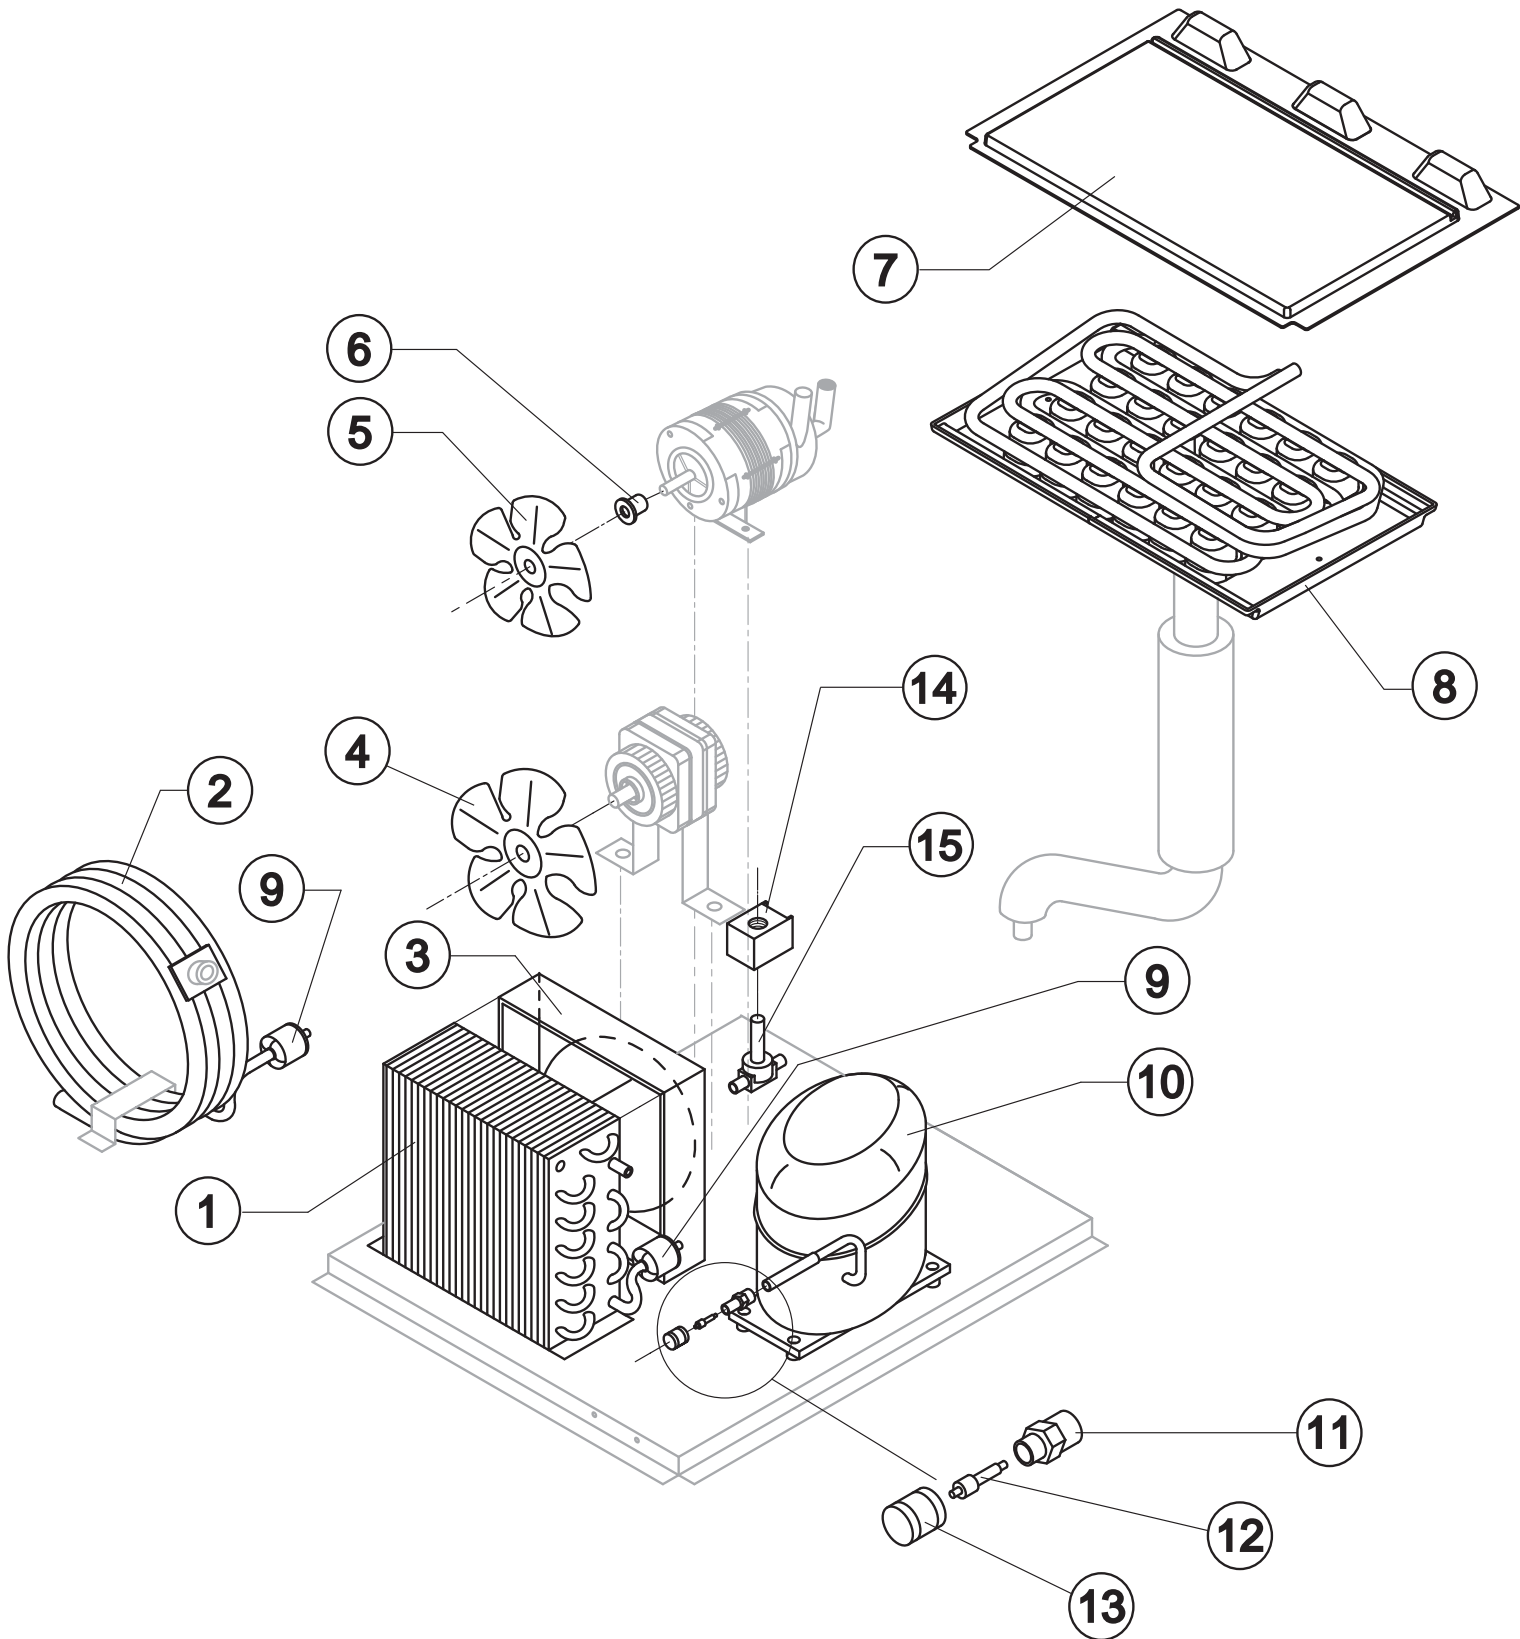

IMC 13065 A/W

společné části	
Pos.	Kód
5	10213
6	10014
7	10450
7	10058
8	-
9	14089
10	-
11	14007
12	14005
13	14006
14	-
15	20409
15	20409

díly - chlazení vzduch	
Pos.	Kód
1	20264
3	10163
4	20031

díly chlazení vodou	
Pos.	Kód
2	14034
4	10213

Velikost kostičky - (poz.8)	
Pos.	Kód
18 g. (Standard)	D10214
33 g.	D10092
13 g.	D10126
42 g.	D10477

Kompresor - (poz.10)	
Napětí	Kód
220/240V 50Hz	23440

Cívka ventilu horkého vzduchu - (poz.14)	
Napětí	Kód
220/240V 50Hz	23091