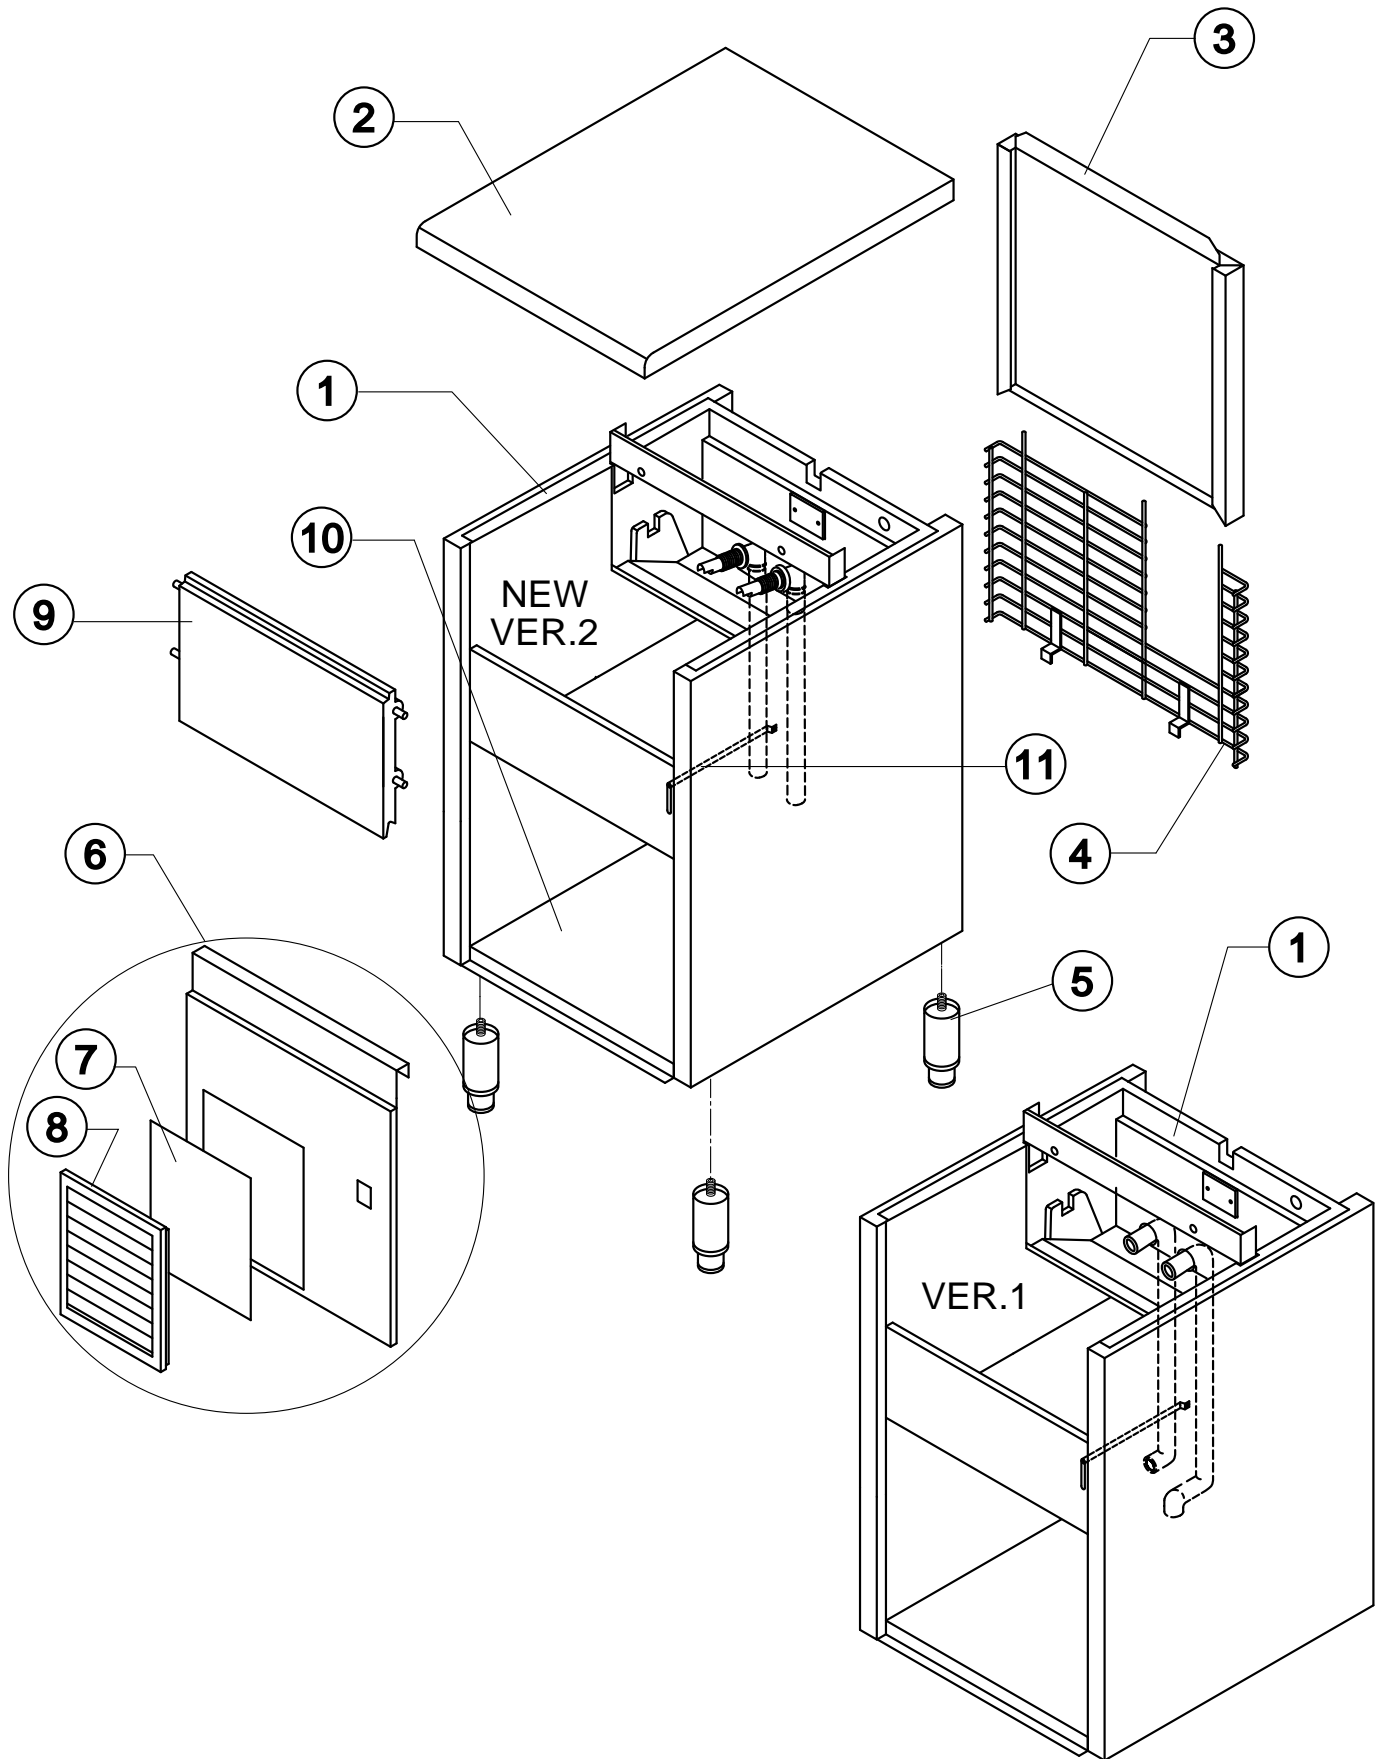

IMC 13065 A/W

IMC 13065 A/W

společné části	
Pos.	Kód
1	-
2	C22688
3	C21209
4	D12021
5	20613
5	10040
6	C22564
7	18106
8	C10205
9	C10275
10	21281
10	C21210
11	20521

Velikost kostičky - ver. 1	
Pos.	Kód
	C11086/E

Kondenzace - ver. 2	
Pos.	Kód
Air	C11086A
Water	C11086W

IMC 13065 A/W

společné části	
Pos.	Kód
5	10213
6	10014
7	10450
7	10058
8	-
9	14089
10	-
11	14007
12	14005
13	14006
14	-
15	20409
15	20409

díly - chlazení vzduch	
Pos.	Kód
1	20264
3	10163
4	20031