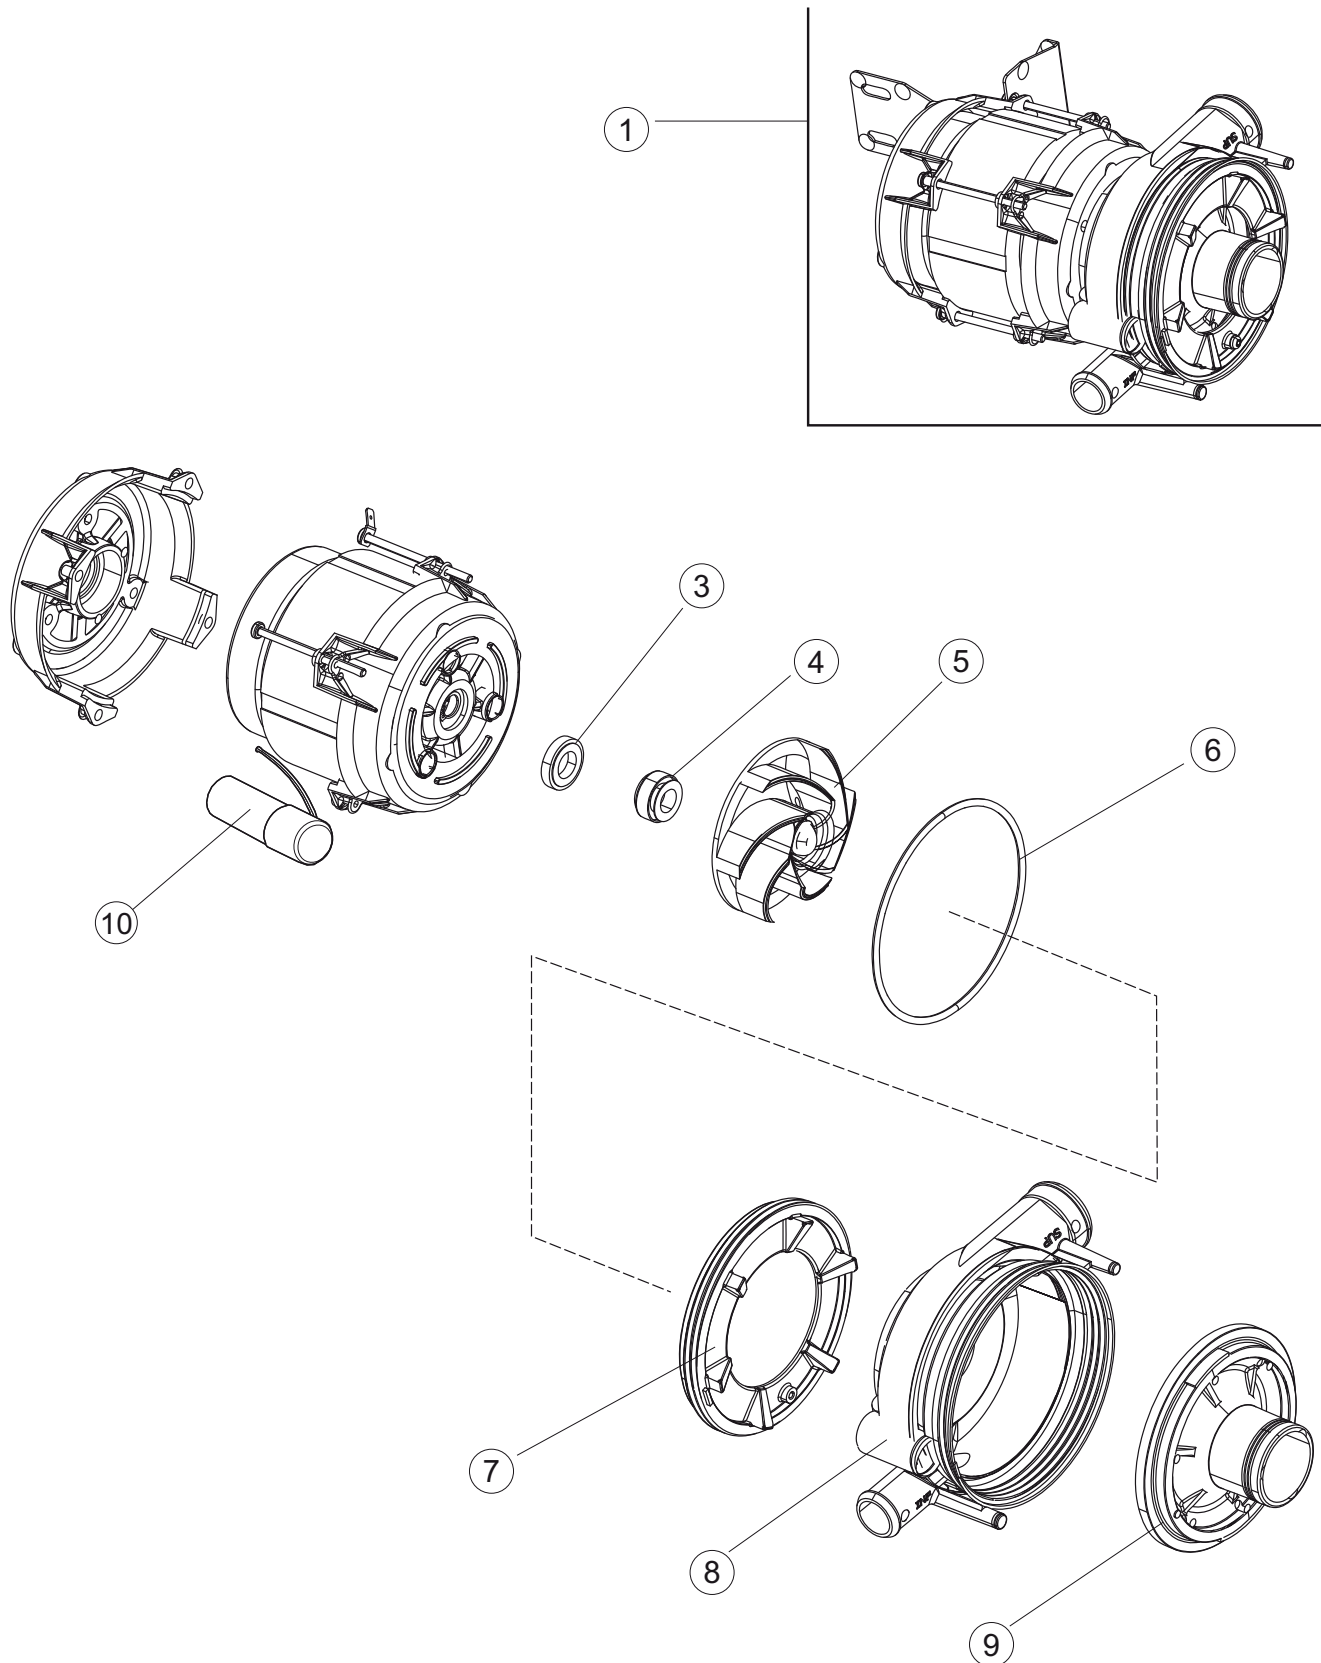

ROZKRES 8/9