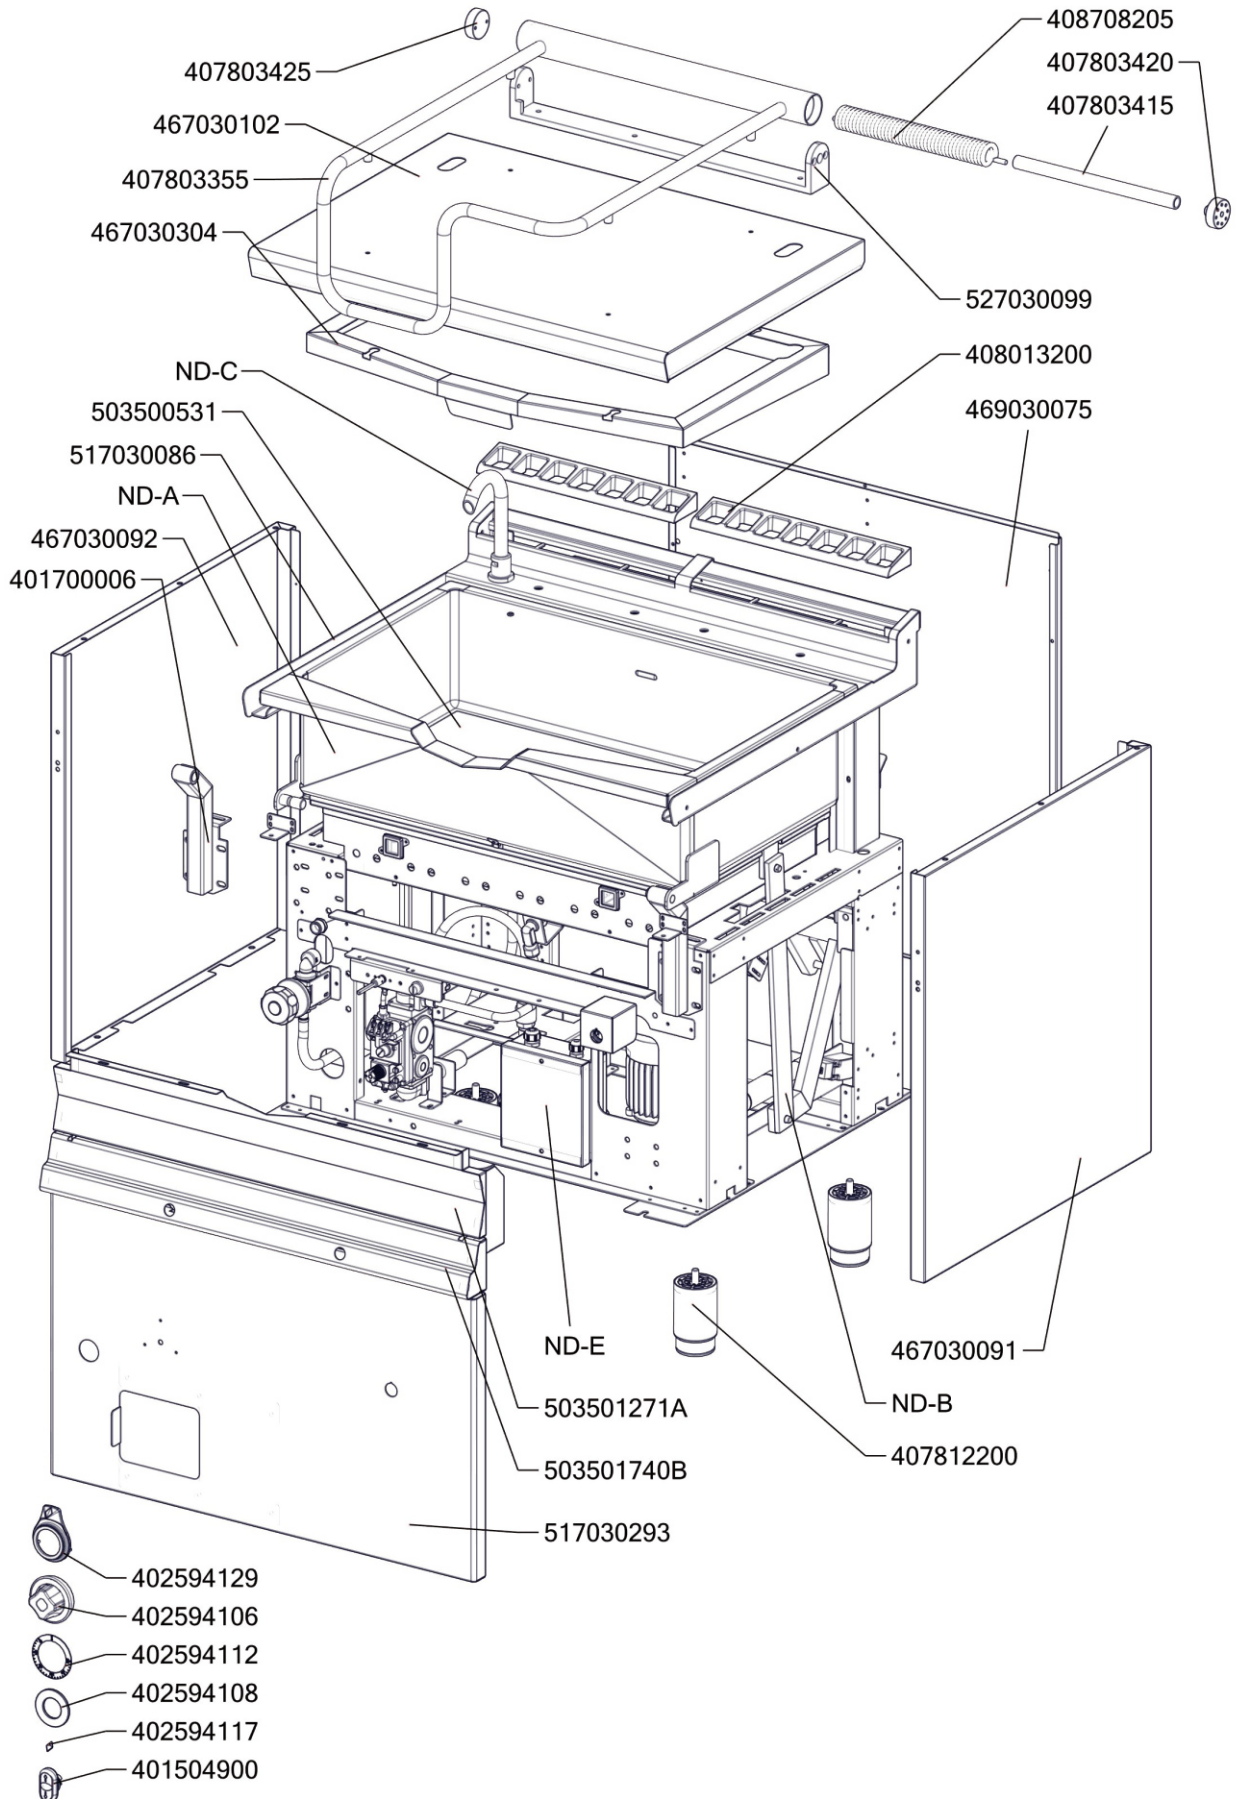

BRM 50 78 G/N
2016_5 do
30.4. 2019