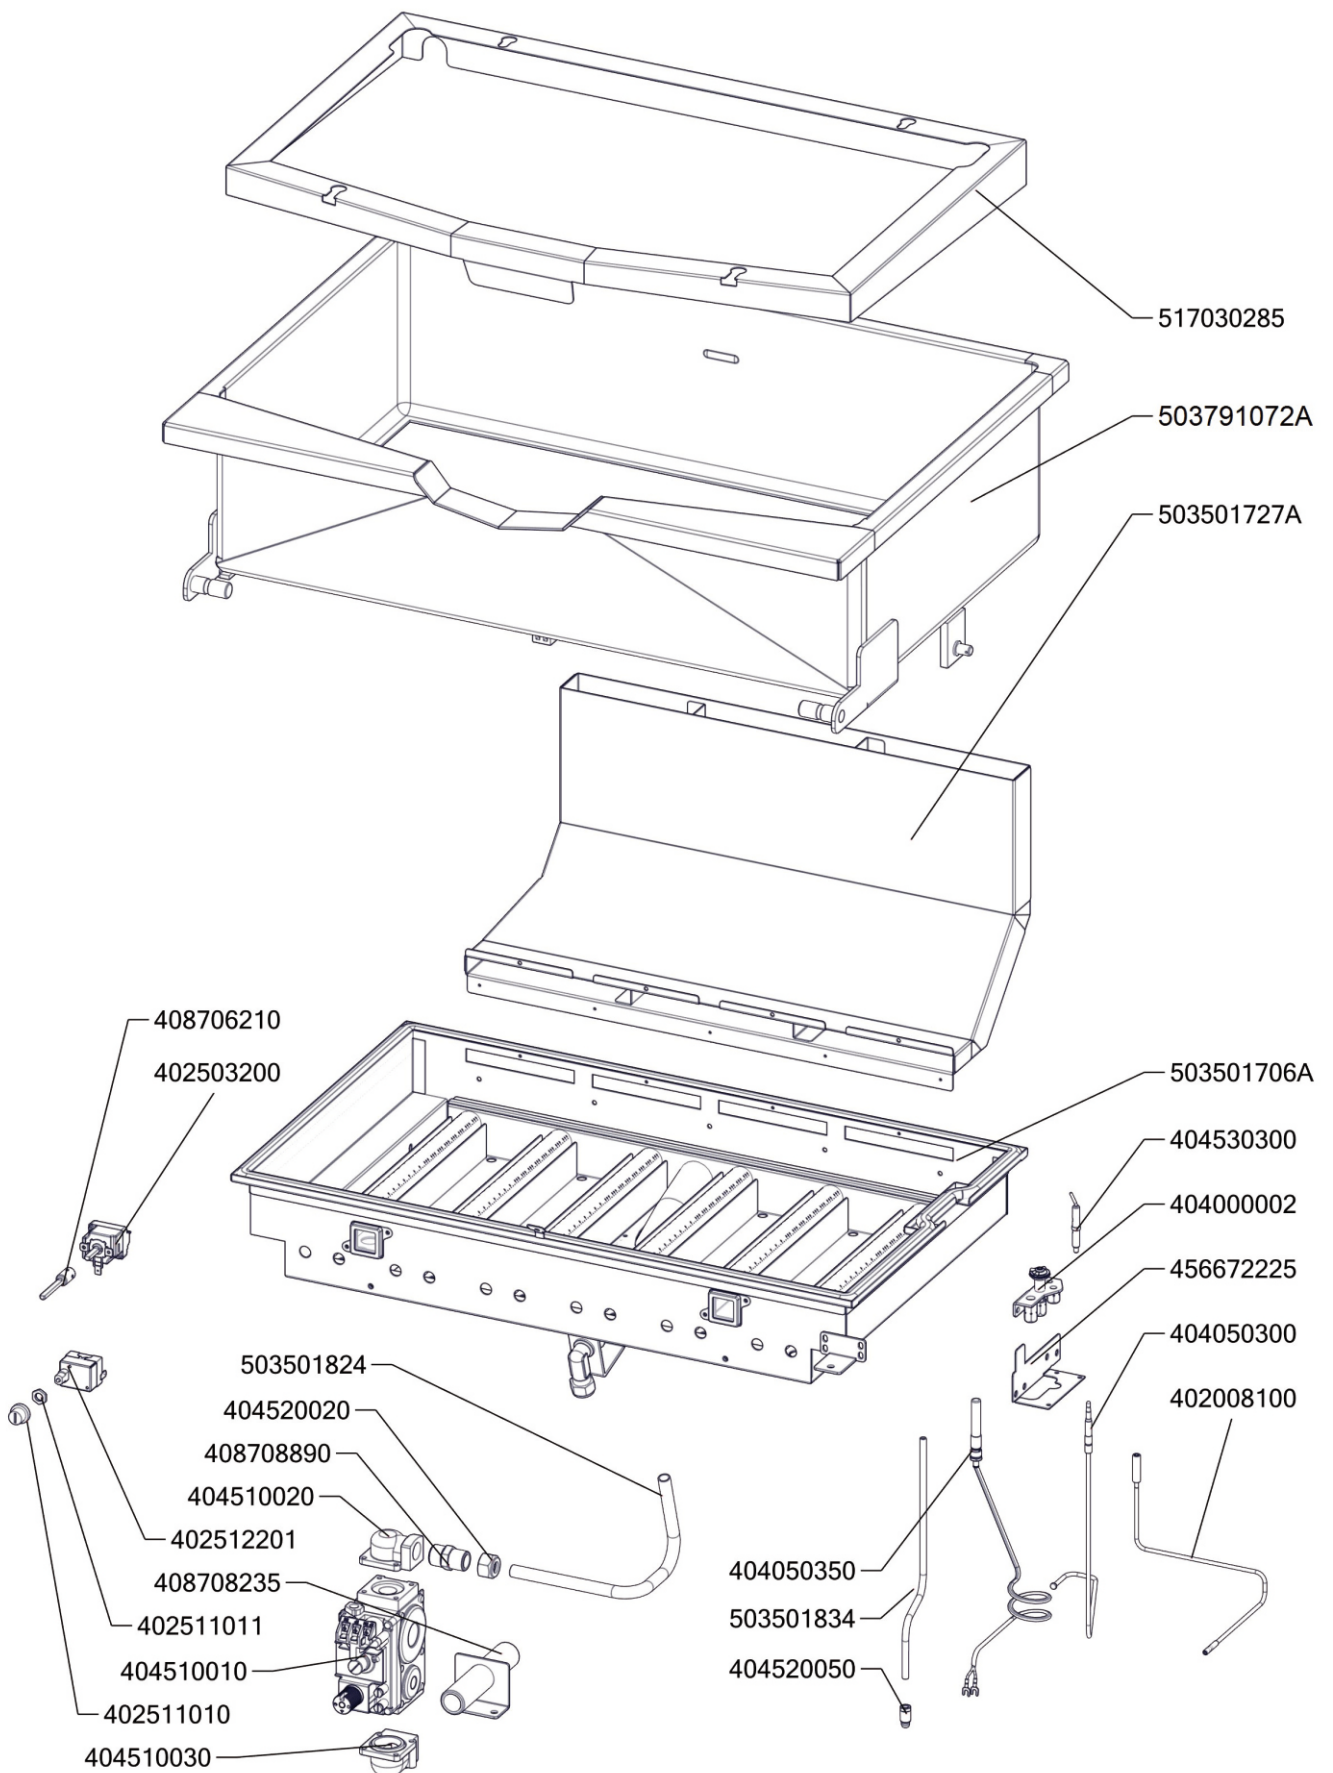

BRM 50 78 G/N
Platný od 1.5.2019

BRM 50 78 G/N_ND-A
 Platný od 1.5.2019

BRM 50 78 G/N_ND-B
Platný od 1.5.2019

BRM 50 78 G/N_ND-C
Platný od 1.5.2019

BRM 50 78 G/N_ND-E
Platný od 1.5.2019

Zkratka 1	Název zboží	Množství MJ
407812200	Noha stavitelná nerez + nerez noha	4 ks
402594109	Podložka regulačního konflíku LOTUS - chrom	1 ks
402594108	Těsnění regulačního knoflíku LOTUS	1 ks
408013200	Rošt pro odvod kouře BR - LOTUS	2 ks
404000002	Hořáček pilotní 3 plameny BR 120	1 ks
402008120	Kabel zapalovací vysokonapěťový R2,2-L400-R3,9	1 ks
402008150	Kabel uzemnění traťa BR 120	1 ks
404520020	Matka převlečná BR-G prům.12 mm	1 ks
404050400	Mikrospínač k minisitu BR 120	1 ks
404050350	Násobič napětí BR 120	1 ks
404510020	Příruba rohová 1/2" minisit BR 120	1 ks
404510030	Příruba rohová 3/4" minisit BR 120	1 ks
404520063	Soudek BR 120	1 ks
404530300	Svíčka zapalovací BR 90	1 ks
404050310	Termočlánek 500xM9 BR	1 ks
404547041	Tryska 51 pilotního hořáčku pro BR 120	1 ks
404100005	Tryska BRG D.310 FG	1 ks
404525120	Těsnící kroužek BR-G prům.12 mm	1 ks
404510010	Ventil plynový 820 NOVA BR 120	1 ks
404050410	Zapalování elektrické GASEX k minisitu BR 120	1 ks
404520050	Šroubení 6 mm BR-G	1 ks
404520062	Šroubení k soudku BR 120	1 ks
404520061	Šroubení na termočlánek BR 120	1 ks
404520060	Šroubení svíčka BR 120	1 ks
402086007	Kabelová vývodka M 20	2 ks
402086011	Kabelová vývodka PG 11	1 ks
402090100	Konektor BS - pin	2 ks
402080040	Konektor BS95/3	1 ks
402090000	Konektor F 6.3 autokonektor	1 ks
402008200	Kabel k mikrospínači BR	1 ks
402010000	Kabel přívodní 220V ECO-PVC	1 ks
402086211	Matka vývodky PG 11	1 ks
402090500	Plastová krytka autokonektoru	1 ks
403000100	Pohon zdvihu BRM	1 ks
401500615	Spínač koncový BR - ovl. kladičkou	2 ks
402080020	Svorka DIN modrá	1 ks
402512201	Termostat pojistný 360 °C Digicont	1 ks
402503200	Termostat pracovní 60-324°C BR	1 ks
401504900	Tlačítko zdvihu BR - dvojitě tlačítko Up/Down	1 -
401504915	Tlačítko zdvihu BR - rozpínací jednotka	2 -
401504910	Tlačítko zdvihu BR - spínací jednotka	2 -
401509050	Tlačítko zdvihu BR - upevňovací adaptér	1 -
402005023	Vnitřní kabeláž H23	2 ks
402005059	Vnitřní kabeláž H59	2 ks
402020001	Vodič CSA 0,75 hnědý	0,15 m
402020002	Vodič CSA 0,75 modrý	0,15 m
409085151	Hadice tlaková flexi 100 cm 1/2"-1/2" vnitřní-vnější	1 ks
409085121	Hadice tlaková flexi 60cm 1/2"-1/2" vnitřní-vnější	1 ks
409011200	koleno 1/2 mosaz vnitř/vnější záv.	1 ks