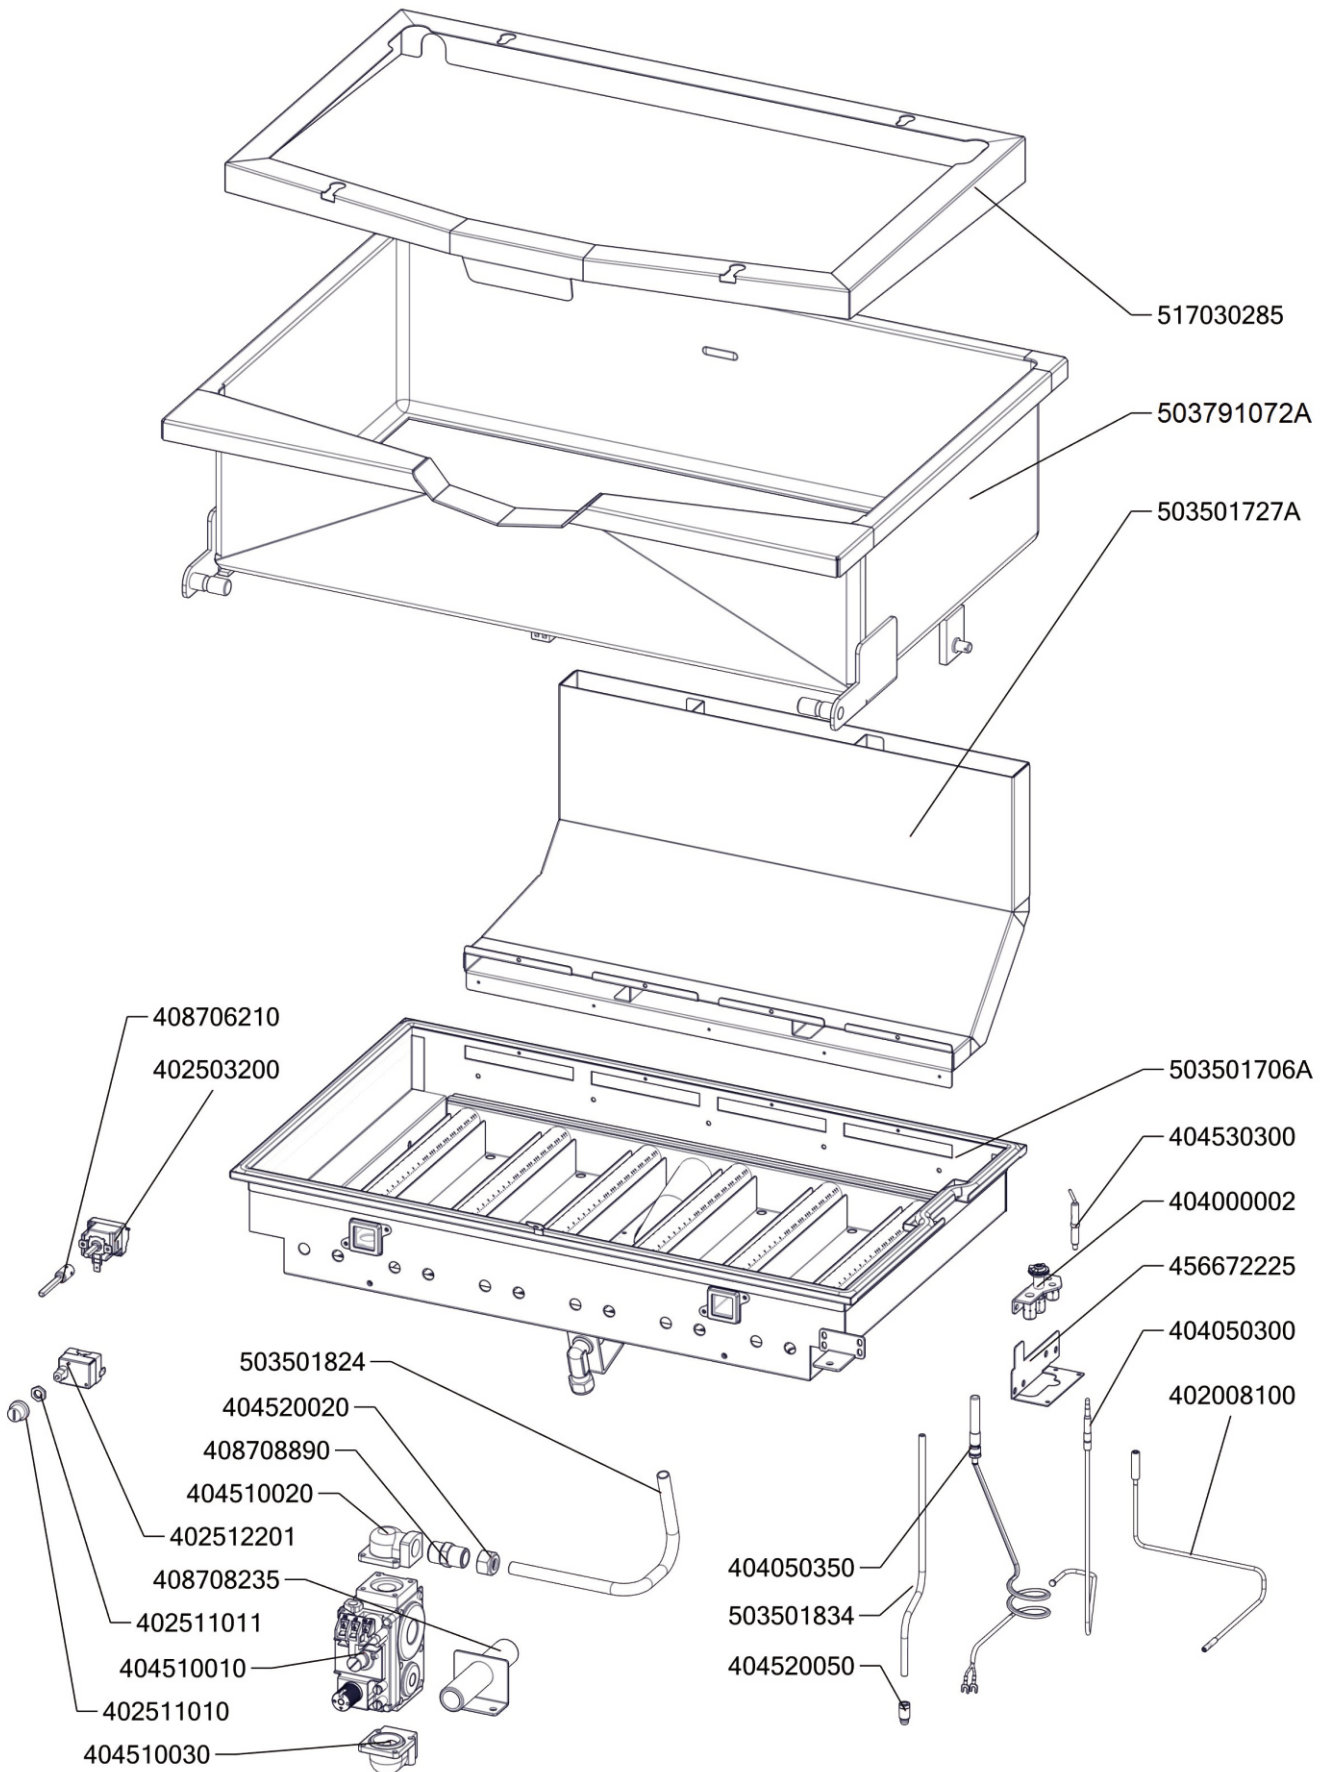

BRM 50 78 G/N_ND-A
2016_5 do
30.4. 2019