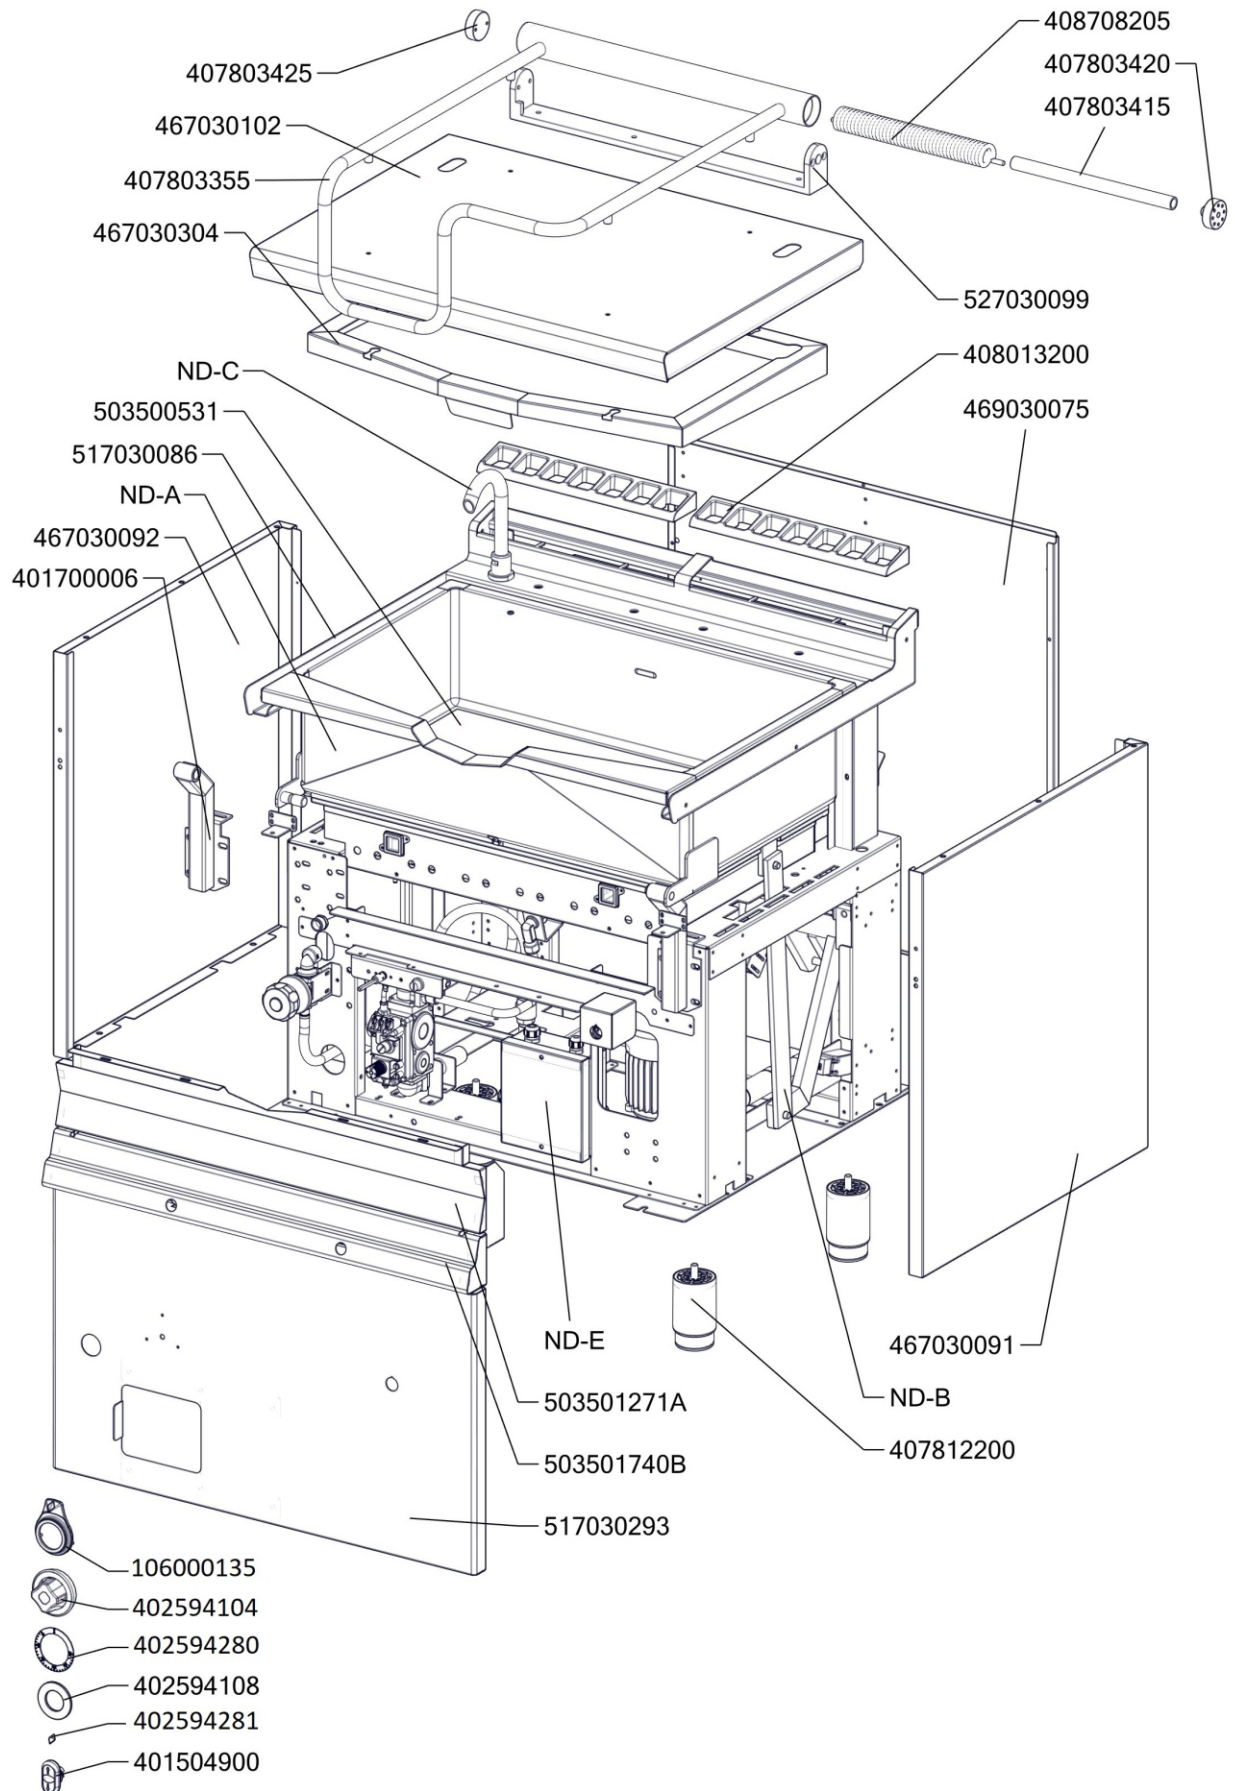

BRM 50 78 G/N
Platný od 1.5.2019

BRM 50 78 G/N_ND-A
 Platný od 1.5.2019

BRM 50 78 G/N_ND-B
Platný od 1.5.2019

BRM 50 78 G/N_ND-C
Platný od 1.5.2019

BRM 50 78 G/N_ND-E
Platný od 1.5.2019

Zkratka 1	Název zboží	Množství MJ
407812200	Noha stavitelná nerez + nerez noha	4 ks
402594109	Podložka regulačního konflíku LOTUS - chrom	1 ks
402594108	Těsnění regulačního knoflíku LOTUS	1 ks
408013200	Rošt pro odvod kouře BR - LOTUS	2 ks
404000002	Hořáček pilotní 3 plameny BR 120	1 ks
402008120	Kabel zapalovací vysokonapěťový R2,2-L400-R3,9	1 ks
402008150	Kabel uzemnění traťa BR 120	1 ks
404520020	Matka převlečná BR-G prům.12 mm	1 ks
404050400	Mikrospínač k minisitu BR 120	1 ks
404050350	Násobič napětí BR 120	1 ks
404510020	Příruba rohová 1/2" minisit BR 120	1 ks
404510030	Příruba rohová 3/4" minisit BR 120	1 ks
404520063	Soudek BR 120	1 ks
404530300	Svíčka zapalovací BR 90	1 ks
404050310	Termočlánek 500xM9 BR	1 ks
404547041	Tryska 51 pilotního hořáčku pro BR 120	1 ks
404100005	Tryska BRG D.310 FG	1 ks
404525120	Těsnící kroužek BR-G prům.12 mm	1 ks
404510010	Ventil plynový 820 NOVA BR 120	1 ks
404050410	Zapalování elektrické GASEX k minisitu BR 120	1 ks
404520050	Šroubení 6 mm BR-G	1 ks
404520062	Šroubení k soudku BR 120	1 ks
404520061	Šroubení na termočlánek BR 120	1 ks
404520060	Šroubení svíčka BR 120	1 ks
402086007	Kabelová vývodka M 20	2 ks
402086011	Kabelová vývodka PG 11	1 ks
402090100	Konektor BS - pin	2 ks
402080040	Konektor BS95/3	1 ks
402090000	Konektor F 6.3 autokonektor	1 ks
402008200	Kabel k mikrospínači BR	1 ks
402010000	Kabel přívodní 220V ECO-PVC	1 ks
402086211	Matka vývodky PG 11	1 ks
402090500	Plastová krytka autokonektoru	1 ks
403000100	Pohon zdvihu BRM	1 ks
401500615	Spínač koncový BR - ovl. kladičkou	2 ks
402080020	Svorka DIN modrá	1 ks
402512201	Termostat pojistný 360 °C Digicont	1 ks
402503200	Termostat pracovní 60-324°C BR	1 ks
401504900	Tlačítko zdvihu BR - dvojitě tlačítko Up/Down	1 -
401504915	Tlačítko zdvihu BR - rozpínací jednotka	2 -
401504910	Tlačítko zdvihu BR - spínací jednotka	2 -
401509050	Tlačítko zdvihu BR - upevňovací adaptér	1 -
402005023	Vnitřní kabeláž H23	2 ks
402005059	Vnitřní kabeláž H59	2 ks
402020001	Vodič CSA 0,75 hnědý	0,15 m
402020002	Vodič CSA 0,75 modrý	0,15 m
409085151	Hadice tlaková flexi 100 cm 1/2"-1/2" vnitřní-vnější	1 ks
409085121	Hadice tlaková flexi 60cm 1/2"-1/2" vnitřní-vnější	1 ks
409011200	koleno 1/2 mosaz vnitř/vnější záv.	1 ks