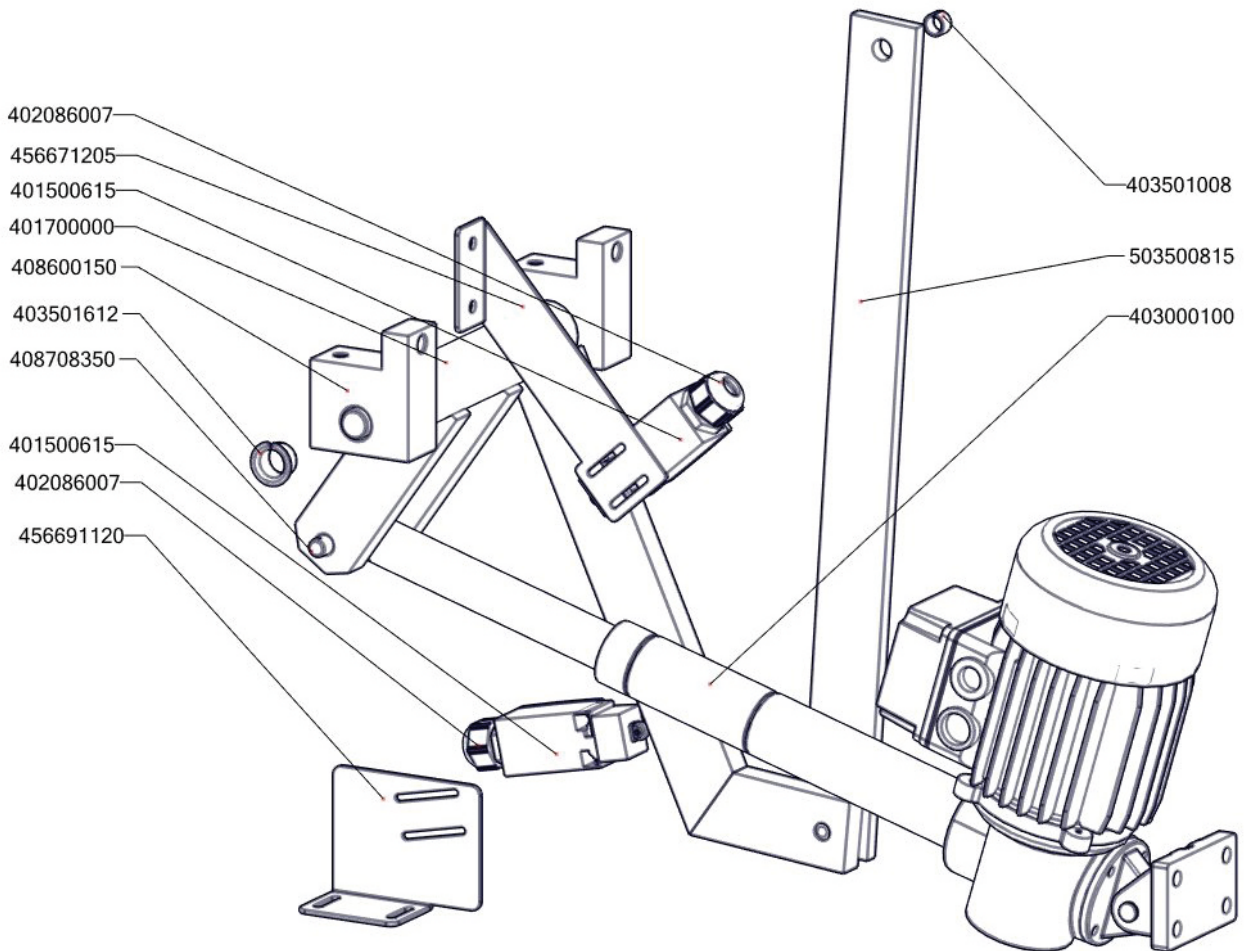

BRM 50 78 G/N_ND-B
2016_5 do
30.4. 2019