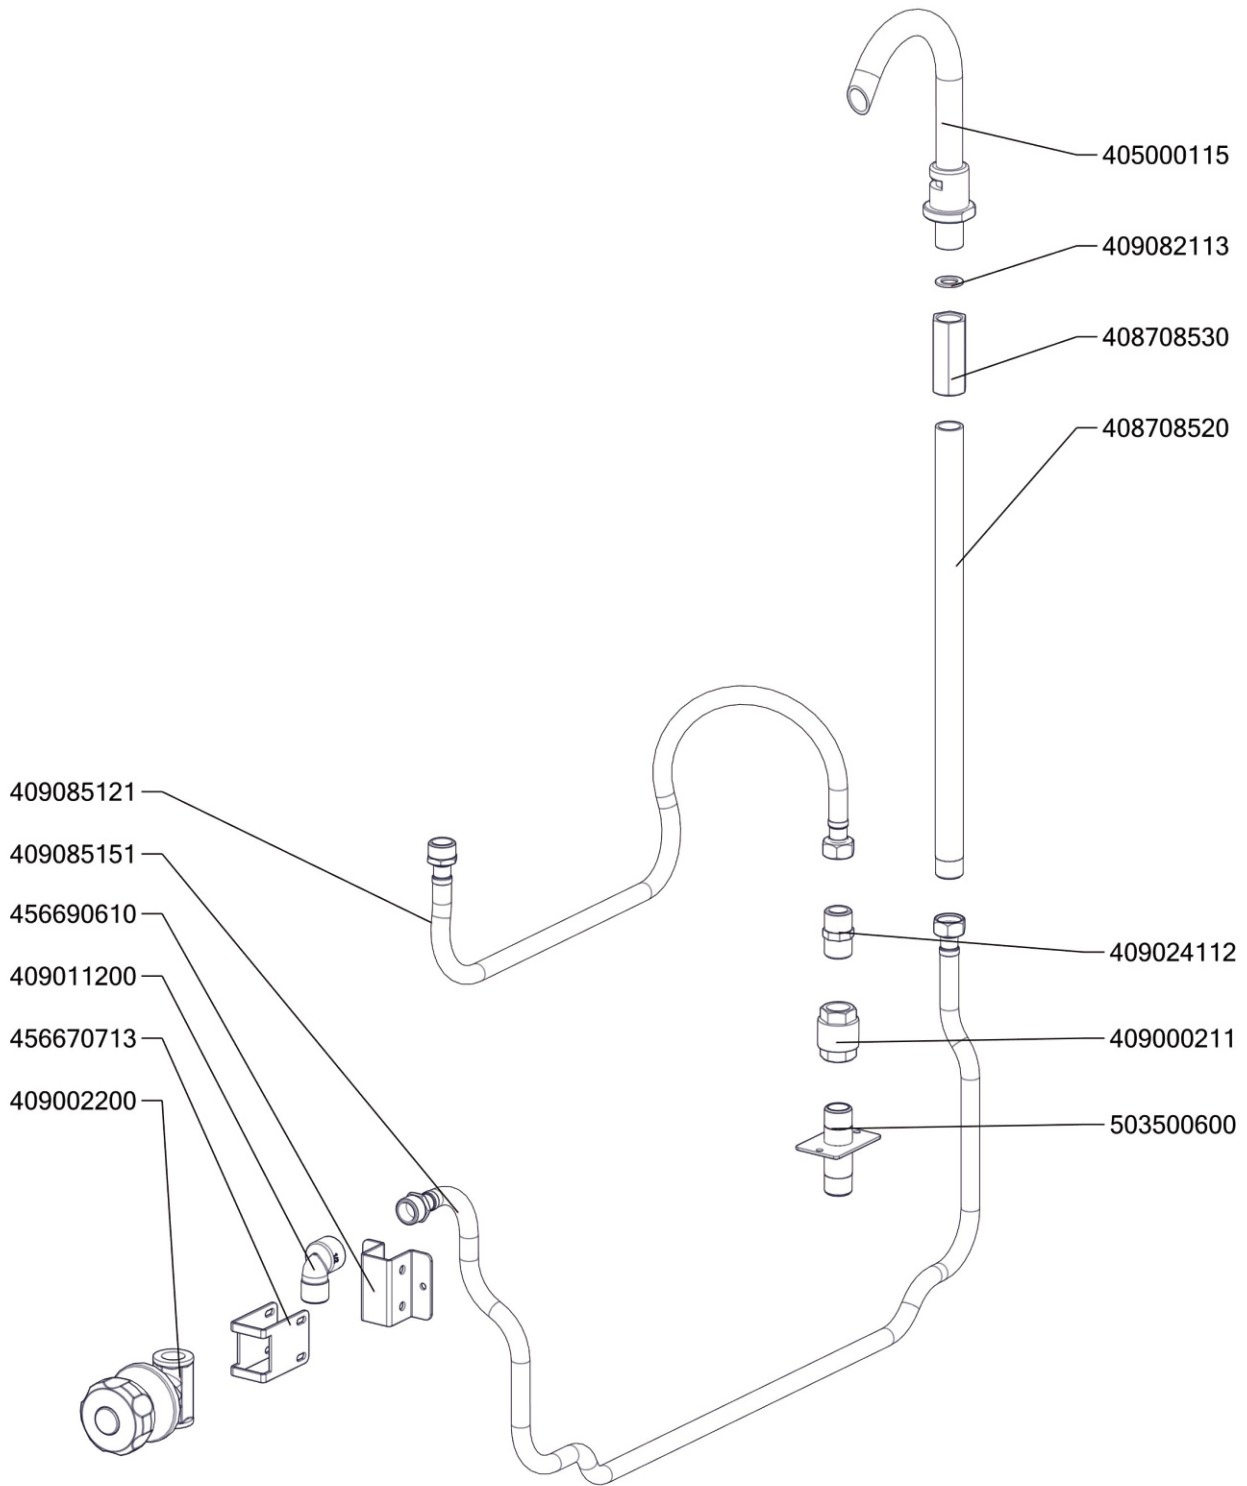

BRM 50 78 G/N_ND-C
2016_5 do
30.4. 2019