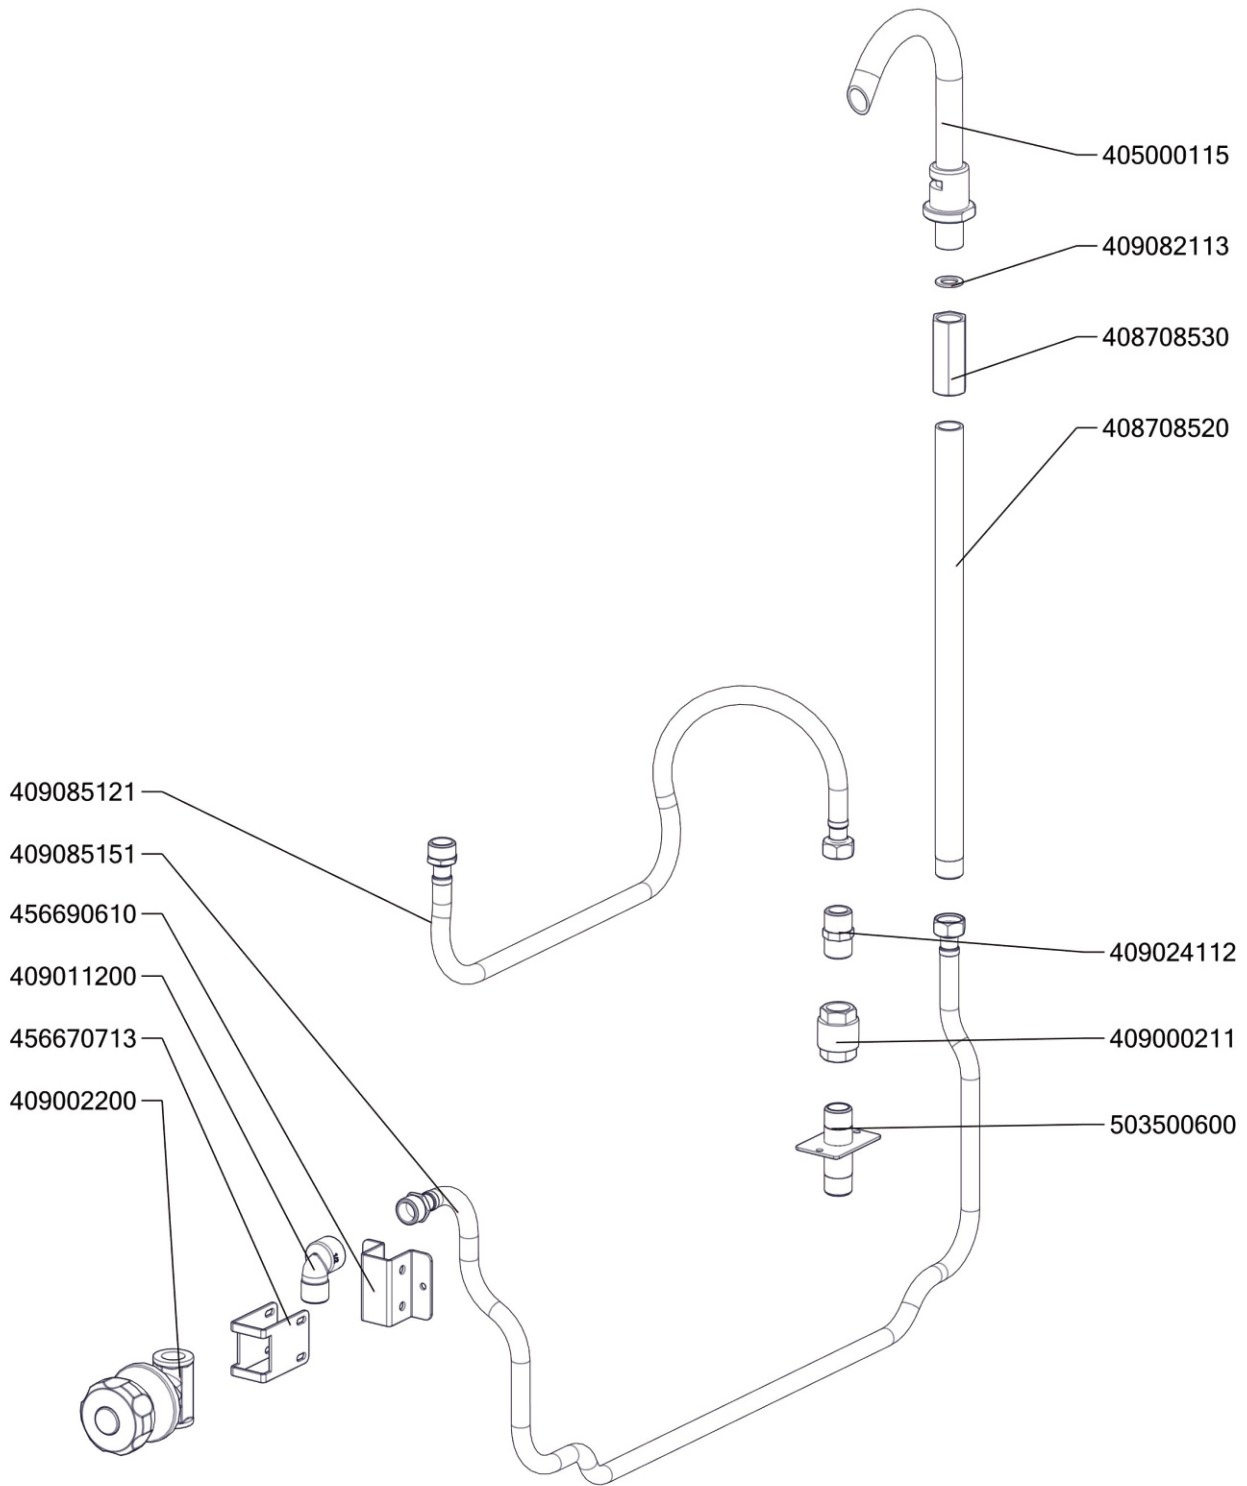

BRM 50 78 G/N
Platný od 1.5.2019

BRM 50 78 G/N_ND-A
 Platný od 1.5.2019

BRM 50 78 G/N_ND-B
Platný od 1.5.2019

BRM 50 78 G/N_ND-C
Platný od 1.5.2019

BRM 50 78 G/N_ND-E
Platný od 1.5.2019

Zkratka 1	Název zboží	Množství MJ
407812200	Noha stavitelná nerez + nerez noha	4 ks
402594109	Podložka regulačního konflíku LOTUS - chrom	1 ks
402594108	Těsnění regulačního knoflíku LOTUS	1 ks
408013200	Rošt pro odvod kouře BR - LOTUS	2 ks
404000002	Hořáček pilotní 3 plameny BR 120	1 ks
402008120	Kabel zapalovací vysokonapěťový R2,2-L400-R3,9	1 ks
402008150	Kabel uzemnění traťa BR 120	1 ks
404520020	Matka převlečná BR-G prům.12 mm	1 ks
404050400	Mikrospínač k minisitu BR 120	1 ks
404050350	Násobič napětí BR 120	1 ks
404510020	Příruba rohová 1/2" minisit BR 120	1 ks
404510030	Příruba rohová 3/4" minisit BR 120	1 ks
404520063	Soudek BR 120	1 ks
404530300	Svíčka zapalovací BR 90	1 ks
404050310	Termočlánek 500xM9 BR	1 ks
404547041	Tryska 51 pilotního hořáčku pro BR 120	1 ks
404100005	Tryska BRG D.310 FG	1 ks
404525120	Těsnící kroužek BR-G prům.12 mm	1 ks
404510010	Ventil plynový 820 NOVA BR 120	1 ks
404050410	Zapalování elektrické GASEX k minisitu BR 120	1 ks
404520050	Šroubení 6 mm BR-G	1 ks
404520062	Šroubení k soudku BR 120	1 ks
404520061	Šroubení na termočlánek BR 120	1 ks
404520060	Šroubení svíčka BR 120	1 ks
402086007	Kabelová vývodka M 20	2 ks
402086011	Kabelová vývodka PG 11	1 ks
402090100	Konektor BS - pin	2 ks
402080040	Konektor BS95/3	1 ks
402090000	Konektor F 6.3 autokonektor	1 ks
402008200	Kabel k mikrospínači BR	1 ks
402010000	Kabel přívodní 220V ECO-PVC	1 ks
402086211	Matka vývodky PG 11	1 ks
402090500	Plastová krytka autokonektoru	1 ks
403000100	Pohon zdvihu BRM	1 ks
401500615	Spínač koncový BR - ovl. kladičkou	2 ks
402080020	Svorka DIN modrá	1 ks
402512201	Termostat pojistný 360 °C Digicont	1 ks
402503200	Termostat pracovní 60-324°C BR	1 ks
401504900	Tlačítko zdvihu BR - dvojitě tlačítko Up/Down	1 -
401504915	Tlačítko zdvihu BR - rozpínací jednotka	2 -
401504910	Tlačítko zdvihu BR - spínací jednotka	2 -
401509050	Tlačítko zdvihu BR - upevňovací adaptér	1 -
402005023	Vnitřní kabeláž H23	2 ks
402005059	Vnitřní kabeláž H59	2 ks
402020001	Vodič CSA 0,75 hnědý	0,15 m
402020002	Vodič CSA 0,75 modrý	0,15 m
409085151	Hadice tlaková flexi 100 cm 1/2"-1/2" vnitřní-vnější	1 ks
409085121	Hadice tlaková flexi 60cm 1/2"-1/2" vnitřní-vnější	1 ks
409011200	koleno 1/2 mosaz vnitř/vnější záv.	1 ks