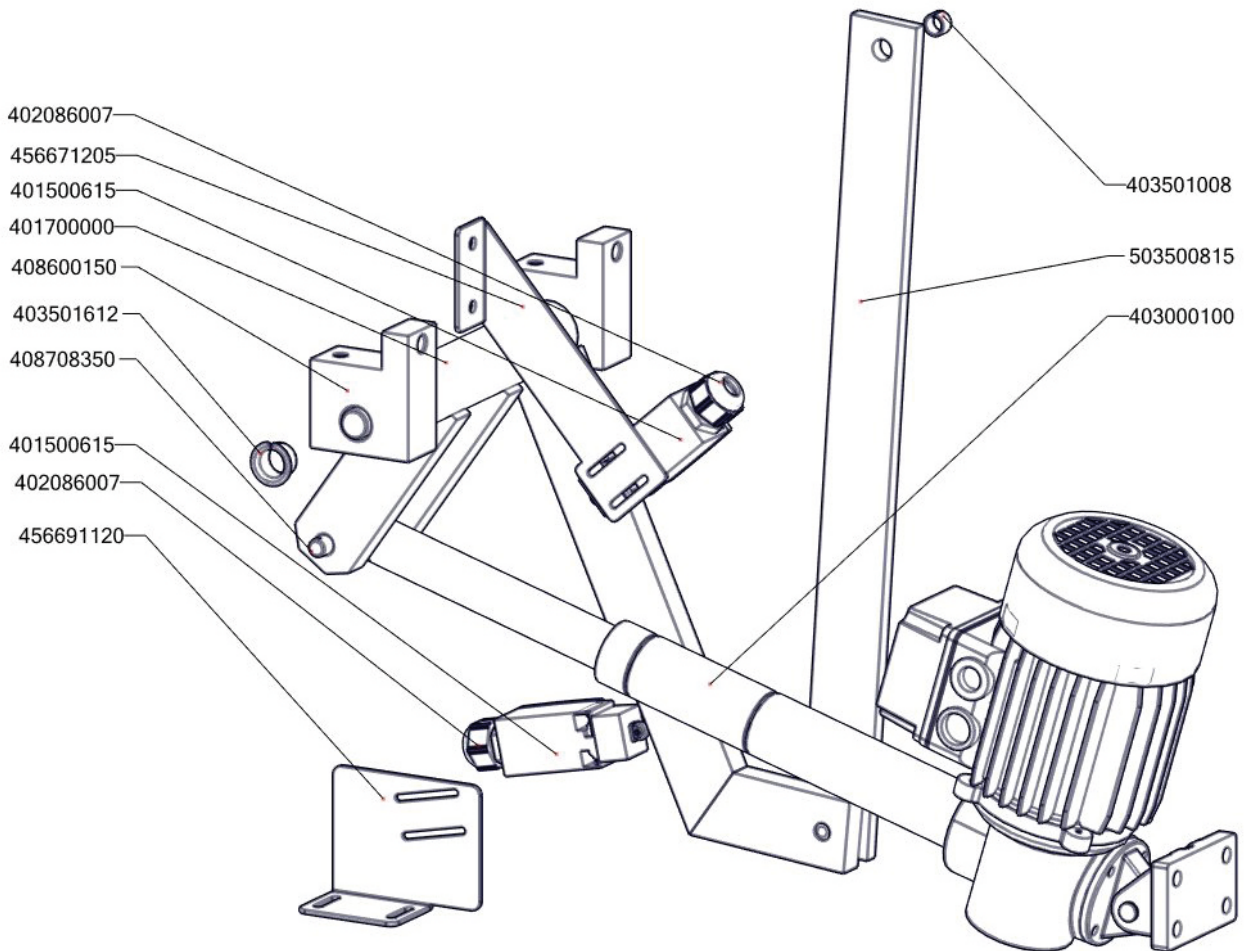

BRM 50 78 G/N
Platný od 1.5.2019

BRM 50 78 G/N_ND-A
 Platný od 1.5.2019

BRM 50 78 G/N_ND-B
Platný od 1.5.2019

BRM 50 78 G/N_ND-C
Platný od 1.5.2019

BRM 50 78 G/N_ND-E
Platný od 1.5.2019

Zkratka 1	Název zboží	Množství MJ
407812200	Noha stavitelná nerez + nerez noha	4 ks
402594109	Podložka regulačního konflíku LOTUS - chrom	1 ks
402594108	Těsnění regulačního knoflíku LOTUS	1 ks
408013200	Rošt pro odvod kouře BR - LOTUS	2 ks
404000002	Hořáček pilotní 3 plameny BR 120	1 ks
402008120	Kabel zapalovací vysokonapěťový R2,2-L400-R3,9	1 ks
402008150	Kabel uzemnění traťa BR 120	1 ks
404520020	Matka převlečná BR-G prům.12 mm	1 ks
404050400	Mikrospínač k minisitu BR 120	1 ks
404050350	Násobič napětí BR 120	1 ks
404510020	Příruba rohová 1/2" minisit BR 120	1 ks
404510030	Příruba rohová 3/4" minisit BR 120	1 ks
404520063	Soudek BR 120	1 ks
404530300	Svíčka zapalovací BR 90	1 ks
404050310	Termočlánek 500xM9 BR	1 ks
404547041	Tryska 51 pilotního hořáčku pro BR 120	1 ks
404100005	Tryska BRG D.310 FG	1 ks
404525120	Těsnící kroužek BR-G prům.12 mm	1 ks
404510010	Ventil plynový 820 NOVA BR 120	1 ks
404050410	Zapalování elektrické GASEX k minisitu BR 120	1 ks
404520050	Šroubení 6 mm BR-G	1 ks
404520062	Šroubení k soudku BR 120	1 ks
404520061	Šroubení na termočlánek BR 120	1 ks
404520060	Šroubení svíčka BR 120	1 ks
402086007	Kabelová vývodka M 20	2 ks
402086011	Kabelová vývodka PG 11	1 ks
402090100	Konektor BS - pin	2 ks
402080040	Konektor BS95/3	1 ks
402090000	Konektor F 6.3 autokonektor	1 ks
402008200	Kabel k mikrospínači BR	1 ks
402010000	Kabel přívodní 220V ECO-PVC	1 ks
402086211	Matka vývodky PG 11	1 ks
402090500	Plastová krytka autokonektoru	1 ks
403000100	Pohon zdvihu BRM	1 ks
401500615	Spínač koncový BR - ovl. kladičkou	2 ks
402080020	Svorka DIN modrá	1 ks
402512201	Termostat pojistný 360 °C Digicont	1 ks
402503200	Termostat pracovní 60-324°C BR	1 ks
401504900	Tlačítko zdvihu BR - dvojitě tlačítko Up/Down	1 -
401504915	Tlačítko zdvihu BR - rozpínací jednotka	2 -
401504910	Tlačítko zdvihu BR - spínací jednotka	2 -
401509050	Tlačítko zdvihu BR - upevňovací adaptér	1 -
402005023	Vnitřní kabeláž H23	2 ks
402005059	Vnitřní kabeláž H59	2 ks
402020001	Vodič CSA 0,75 hnědý	0,15 m
402020002	Vodič CSA 0,75 modrý	0,15 m
409085151	Hadice tlaková flexi 100 cm 1/2"-1/2" vnitřní-vnější	1 ks
409085121	Hadice tlaková flexi 60cm 1/2"-1/2" vnitřní-vnější	1 ks
409011200	koleno 1/2 mosaz vnitř/vnější záv.	1 ks