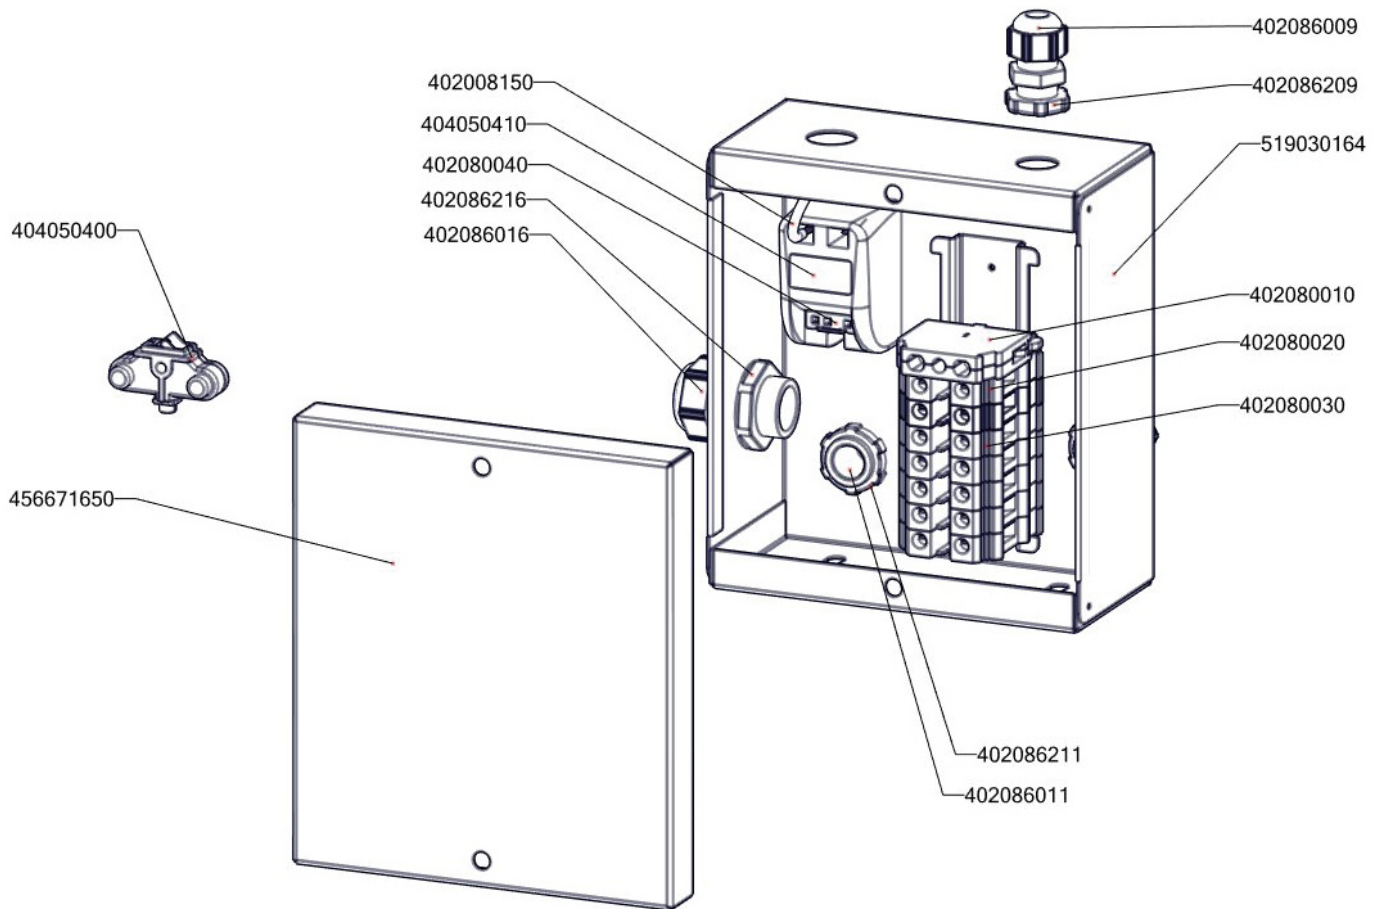

BRM 50 78 G/N
Platný od 1.5.2019

BRM 50 78 G/N_ND-A
 Platný od 1.5.2019

BRM 50 78 G/N_ND-B
Platný od 1.5.2019

BRM 50 78 G/N_ND-C
Platný od 1.5.2019

BRM 50 78 G/N_ND-E
Platný od 1.5.2019

Zkratka 1	Název zboží	Množství MJ
407812200	Noha stavitelná nerez + nerez noha	4 ks
402594109	Podložka regulačního konflíku LOTUS - chrom	1 ks
402594108	Těsnění regulačního knoflíku LOTUS	1 ks
408013200	Rošt pro odvod kouře BR - LOTUS	2 ks
404000002	Hořáček pilotní 3 plameny BR 120	1 ks
402008120	Kabel zapalovací vysokonapěťový R2,2-L400-R3,9	1 ks
402008150	Kabel uzemnění traťa BR 120	1 ks
404520020	Matka převlečná BR-G prům.12 mm	1 ks
404050400	Mikrospínač k minisitu BR 120	1 ks
404050350	Násobič napětí BR 120	1 ks
404510020	Příruba rohová 1/2" minisit BR 120	1 ks
404510030	Příruba rohová 3/4" minisit BR 120	1 ks
404520063	Soudek BR 120	1 ks
404530300	Svíčka zapalovací BR 90	1 ks
404050310	Termočlánek 500xM9 BR	1 ks
404547041	Tryska 51 pilotního hořáčku pro BR 120	1 ks
404100005	Tryska BRG D.310 FG	1 ks
404525120	Těsnící kroužek BR-G prům.12 mm	1 ks
404510010	Ventil plynový 820 NOVA BR 120	1 ks
404050410	Zapalování elektrické GASEX k minisitu BR 120	1 ks
404520050	Šroubení 6 mm BR-G	1 ks
404520062	Šroubení k soudku BR 120	1 ks
404520061	Šroubení na termočlánek BR 120	1 ks
404520060	Šroubení svíčka BR 120	1 ks
402086007	Kabelová vývodka M 20	2 ks
402086011	Kabelová vývodka PG 11	1 ks
402090100	Konektor BS - pin	2 ks
402080040	Konektor BS95/3	1 ks
402090000	Konektor F 6.3 autokonektor	1 ks
402008200	Kabel k mikrospínači BR	1 ks
402010000	Kabel přívodní 220V ECO-PVC	1 ks
402086211	Matka vývodky PG 11	1 ks
402090500	Plastová krytka autokonektoru	1 ks
403000100	Pohon zdvihu BRM	1 ks
401500615	Spínač koncový BR - ovl. kladičkou	2 ks
402080020	Svorka DIN modrá	1 ks
402512201	Termostat pojistný 360 °C Digicont	1 ks
402503200	Termostat pracovní 60-324°C BR	1 ks
401504900	Tlačítko zdvihu BR - dvojitě tlačítko Up/Down	1 -
401504915	Tlačítko zdvihu BR - rozpínací jednotka	2 -
401504910	Tlačítko zdvihu BR - spínací jednotka	2 -
401509050	Tlačítko zdvihu BR - upevňovací adaptér	1 -
402005023	Vnitřní kabeláž H23	2 ks
402005059	Vnitřní kabeláž H59	2 ks
402020001	Vodič CSA 0,75 hnědý	0,15 m
402020002	Vodič CSA 0,75 modrý	0,15 m
409085151	Hadice tlaková flexi 100 cm 1/2"-1/2" vnitřní-vnější	1 ks
409085121	Hadice tlaková flexi 60cm 1/2"-1/2" vnitřní-vnější	1 ks
409011200	koleno 1/2 mosaz vnitř/vnější záv.	1 ks