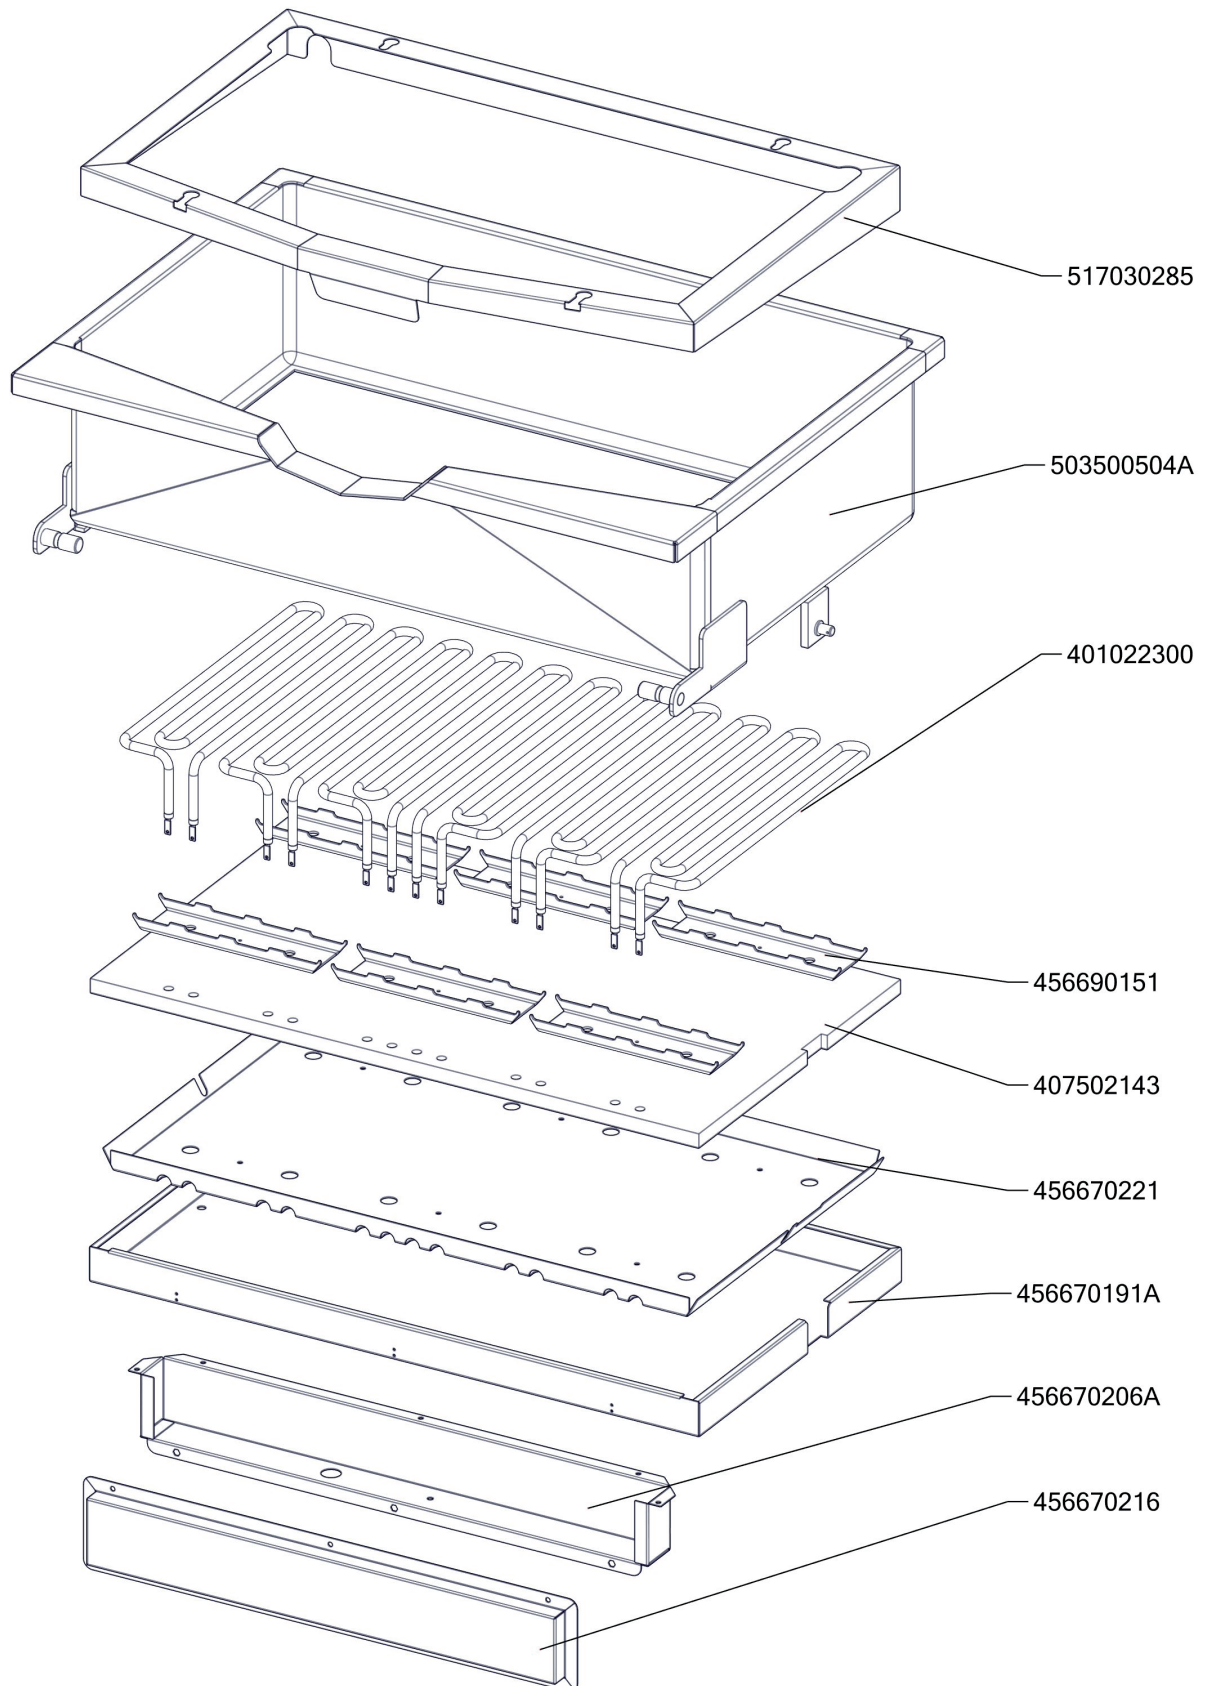

BRM 50 78 ET_ND-A
2016_5 do
30.4. 2019