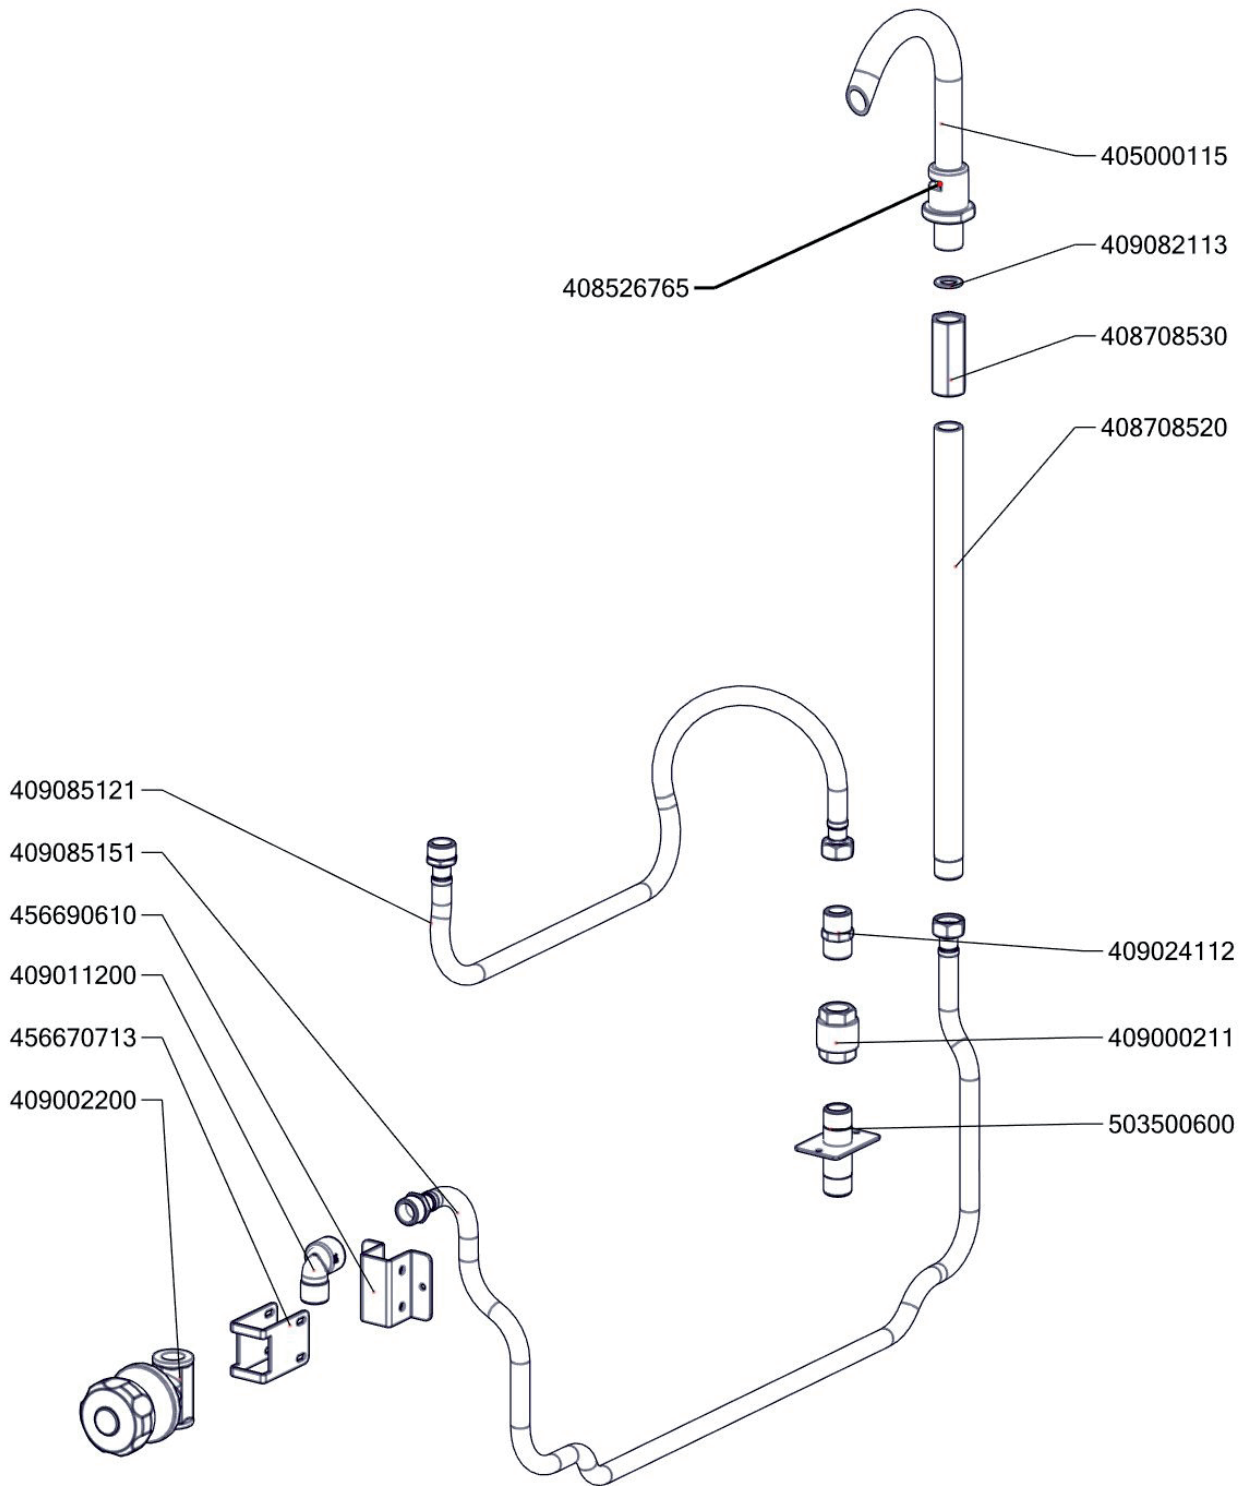

BRM 50 78 ET_ND-C
2016_5 do
30.4. 2019