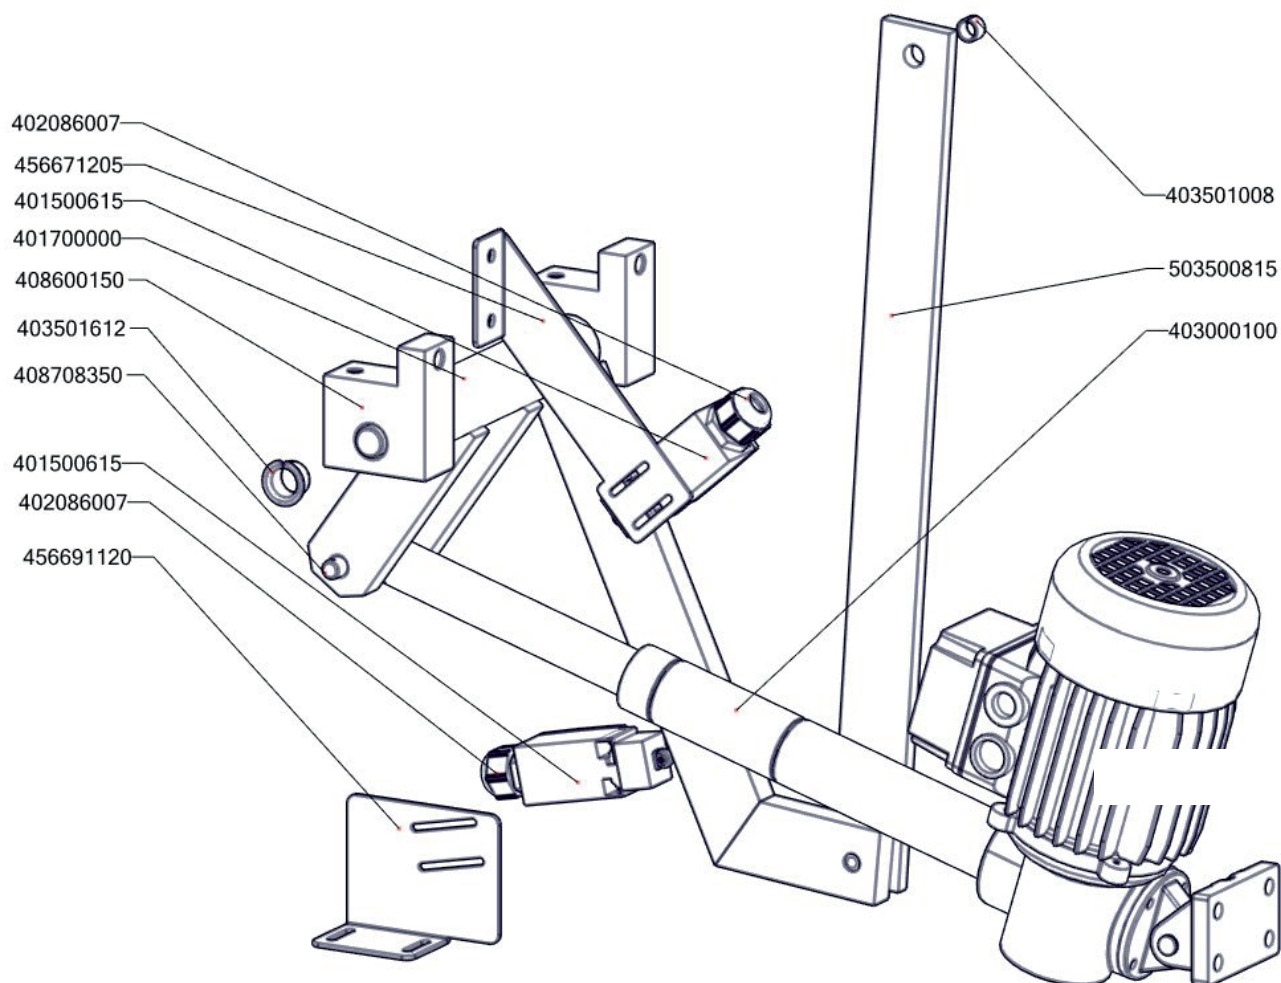

Exploded view BRM-50-78ET-NEW

BRM 50 78 ET_ND-A
 Platný od 1.5.2019

BRM 50 78 ET_ND-B

Platný od 1.5.2019

BRM 50 78 ET_ND-C
 Platný od 1.5.2019

BRM 50 78 ET_ND-D
 Platný od 1.5.2019

Zkratka 1	Název zboží	Množství	MJ
408013200	Rošt pro odvod kouře BR - LOTUS	2	ks
403501008	Ložisko kluzné bez příruby prům.12/prům.10 - 8	2	ks
403501612	Ložisko kluzné s přírubou prům.18/prům.16 - 12	4	ks
407812200	Noha stavitelná nerez + nerez noha	4	ks
402594109	Podložka regulačního konflíku LOTUS - chrom	1	ks
402594108	Těsnění regulačního knoflíku LOTUS	1	ks
402008330	Kabel k rozvaděči BRM 70	1	ks
402086007	Kabelová vývodka M 20	2	ks
402086009	Kabelová vývodka PG 9	1	ks
401515270	Kontrolka kulatá oranžová BR	1	ks
401515170	Kontrolka kulatá zelená BR	1	ks
402086209	Matka vývodky PG 9	1	ks
403000100	Pohon zdvihu BRM	1	ks
401500615	Spínač koncový BR - ovl. kladičkou	2	ks
401504900	Tlačítko zdvihu BR - dvojité tlačítko Up/Down	1	-
401504915	Tlačítko zdvihu BR - rozpínací jednotka	2	-
401504910	Tlačítko zdvihu BR - spínací jednotka	2	-
401509050	Tlačítko zdvihu BR - upevňovací adaptér	1	-
409085121	Hadice tlaková flexi 60cm 1/2"-1/2" vnitřní-vnější	1	ks
409085151	Hadice tlaková flexi 100 cm 1/2"-1/2" vnitřní-vnější	1	ks
409011200	koleno 1/2 mosaz vnitř/vnější záv.	1	ks
409082113	Těsnění 21x13,5 silikon	1	ks
409081212	Průchodka SR1701 pr. 45 černé měkčené PVC	2	ks
527030340	polotovár BR70340 - pant BR 70	1	ks
527030101	BR70101 - Distance víka	4	ks
527030346	polotovár BR70346 - madlo svařenec BR70	1	ks
527030347	polotovár BR70347 - hřídel pružiny madlo BR	1	ks
407803425	Pant BR 70/90 - čep pantu levý 2 x závit M6- ND	1	ks
407803420	Pant BR 70/90 - čep pantu pravý 8 x závit M6- ND	1	ks
408708205	Pružina pantu BR nová	1	ks
405000105	Rameno BR70 S - napouštěcí otočné	1	ks
408600150	Uložení převodu BR70	2	ks
408708350	Čep BRM90	1	ks
456670216	BR7011 S NP víko kontaktů	1	ks
467030091	BR70091 - bok pravý	1	ks
467030092	BR70092 - bok levý	1	ks
456670731	BR7032 NP pojištění kapilár	1	ks
456670613	BR7043 S podpěra kohoutu	1	ks
456670645	BR7046 S držák středního panelu	2	ks
456670713	BR7052 S držák kohoutu	1	ks
469030075	BR90075 - zadní kryt	1	ks
467030267	BR70267 - kryt kontrolek	1	ks
469030380	BR90380 - panel přední spodní BRM-78	1	ks
456671205	BRM7004 NP držák horního mikrospínače	1	ks
456671220	BRM7010 kryt přepínače	1	ks
456691120	BRM9003 držák spodního mikrospínače	1	ks
401700000	Hřídel převodu svařenec- BRM70	1	ks
503500572	polotovár BR7010S NP kryt kontaktů bodovaný	1	ks
517030086	polotovár BR70086 - deska s navařenými šrouby	1	ks