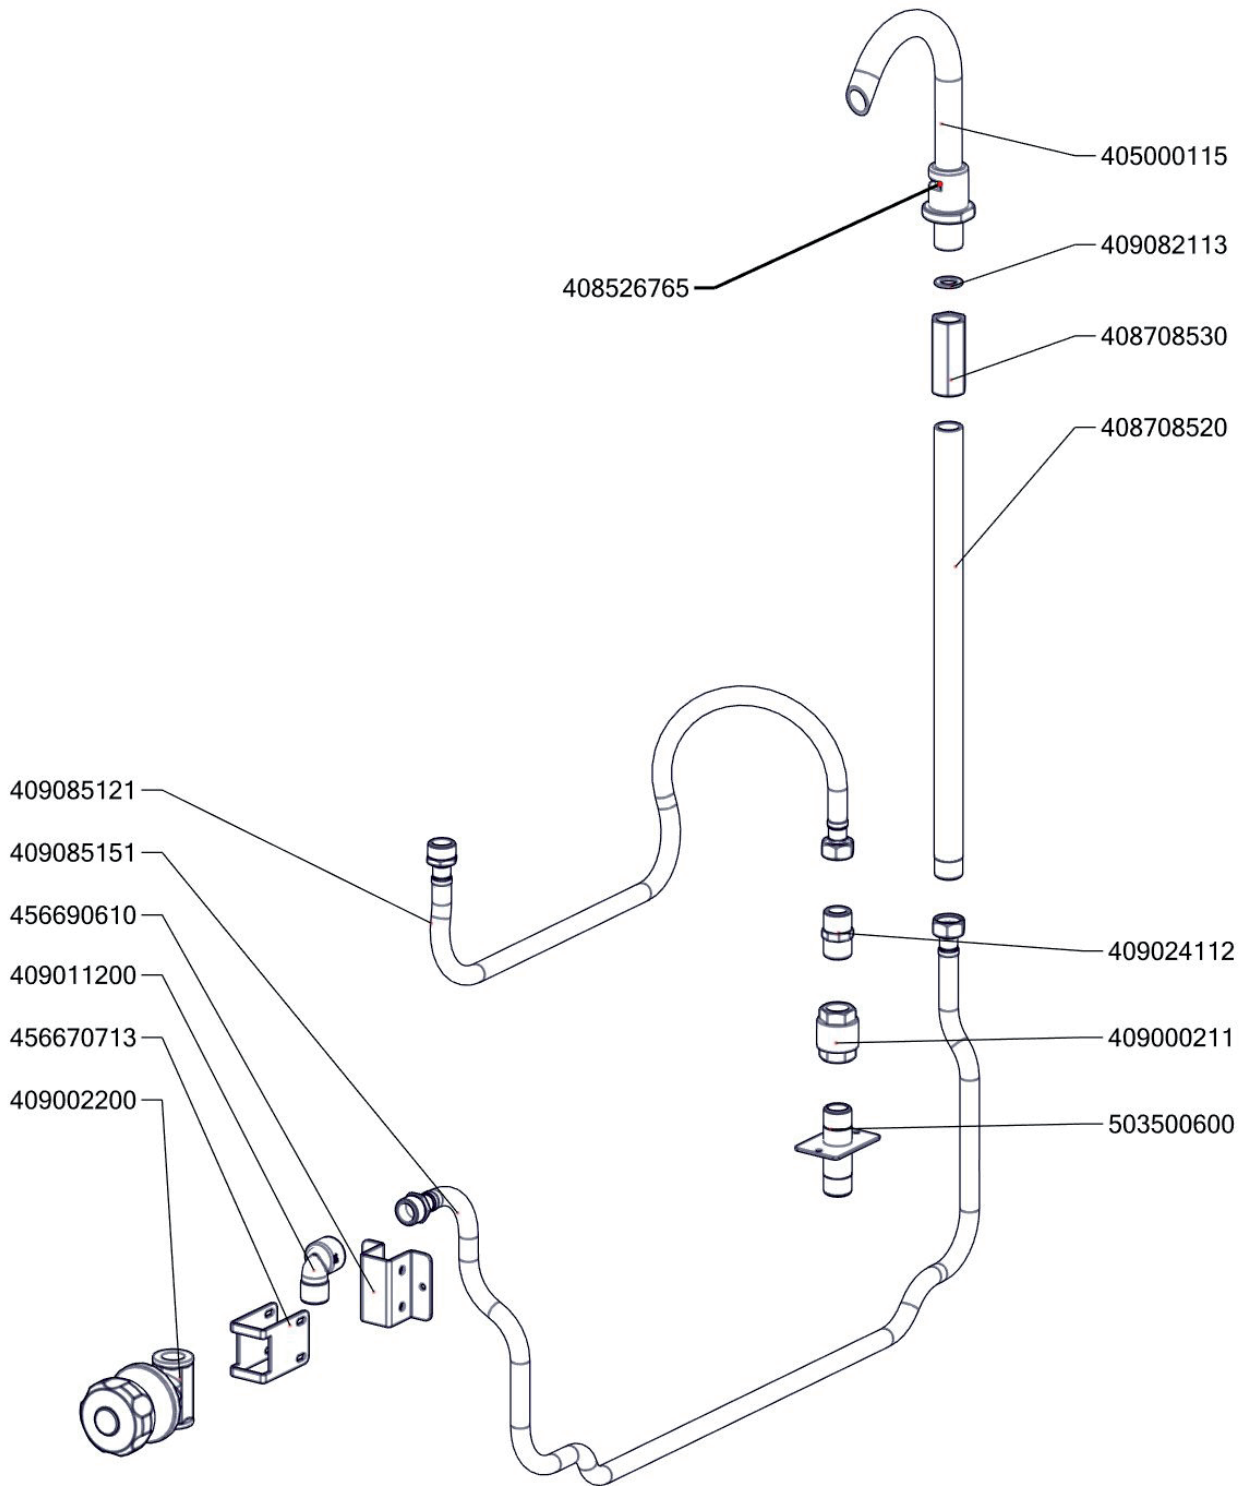

Exploded view BRM-50-78ET-NEW

BRM 50 78 ET_ND-A
 Platný od 1.5.2019

BRM 50 78 ET_ND-B

Platný od 1.5.2019

BRM 50 78 ET_ND-C
 Platný od 1.5.2019

BRM 50 78 ET_ND-D
 Platný od 1.5.2019

Zkratka 1	Název zboží	Množství	MJ
408013200	Rošt pro odvod kouře BR - LOTUS	2	ks
403501008	Ložisko kluzné bez příruby prům.12/prům.10 - 8	2	ks
403501612	Ložisko kluzné s přírubou prům.18/prům.16 - 12	4	ks
407812200	Noha stavitelná nerez + nerez noha	4	ks
402594109	Podložka regulačního konflíku LOTUS - chrom	1	ks
402594108	Těsnění regulačního knoflíku LOTUS	1	ks
402008330	Kabel k rozvaděči BRM 70	1	ks
402086007	Kabelová vývodka M 20	2	ks
402086009	Kabelová vývodka PG 9	1	ks
401515270	Kontrolka kulatá oranžová BR	1	ks
401515170	Kontrolka kulatá zelená BR	1	ks
402086209	Matka vývodky PG 9	1	ks
403000100	Pohon zdvihu BRM	1	ks
401500615	Spínač koncový BR - ovl. kladičkou	2	ks
401504900	Tlačítko zdvihu BR - dvojité tlačítko Up/Down	1	-
401504915	Tlačítko zdvihu BR - rozpínací jednotka	2	-
401504910	Tlačítko zdvihu BR - spínací jednotka	2	-
401509050	Tlačítko zdvihu BR - upevňovací adaptér	1	-
409085121	Hadice tlaková flexi 60cm 1/2"-1/2" vnitřní-vnější	1	ks
409085151	Hadice tlaková flexi 100 cm 1/2"-1/2" vnitřní-vnější	1	ks
409011200	koleno 1/2 mosaz vnitř/vnější záv.	1	ks
409082113	Těsnění 21x13,5 silikon	1	ks
409081212	Průchodka SR1701 pr. 45 černé měkčené PVC	2	ks
527030340	polotovár BR70340 - pant BR 70	1	ks
527030101	BR70101 - Distance víka	4	ks
527030346	polotovár BR70346 - madlo svařenec BR70	1	ks
527030347	polotovár BR70347 - hřídel pružiny madlo BR	1	ks
407803425	Pant BR 70/90 - čep pantu levý 2 x závit M6- ND	1	ks
407803420	Pant BR 70/90 - čep pantu pravý 8 x závit M6- ND	1	ks
408708205	Pružina pantu BR nová	1	ks
405000105	Rameno BR70 S - napouštěcí otočné	1	ks
408600150	Uložení převodu BR70	2	ks
408708350	Čep BRM90	1	ks
456670216	BR7011 S NP víko kontaktů	1	ks
467030091	BR70091 - bok pravý	1	ks
467030092	BR70092 - bok levý	1	ks
456670731	BR7032 NP pojištění kapilár	1	ks
456670613	BR7043 S podpěra kohoutu	1	ks
456670645	BR7046 S držák středního panelu	2	ks
456670713	BR7052 S držák kohoutu	1	ks
469030075	BR90075 - zadní kryt	1	ks
467030267	BR70267 - kryt kontrolek	1	ks
469030380	BR90380 - panel přední spodní BRM-78	1	ks
456671205	BRM7004 NP držák horního mikrospínače	1	ks
456671220	BRM7010 kryt přepínače	1	ks
456691120	BRM9003 držák spodního mikrospínače	1	ks
401700000	Hřídel převodu svařenec- BRM70	1	ks
503500572	polotovár BR7010S NP kryt kontaktů bodovaný	1	ks
517030086	polotovár BR70086 - deska s navařenými šrouby	1	ks