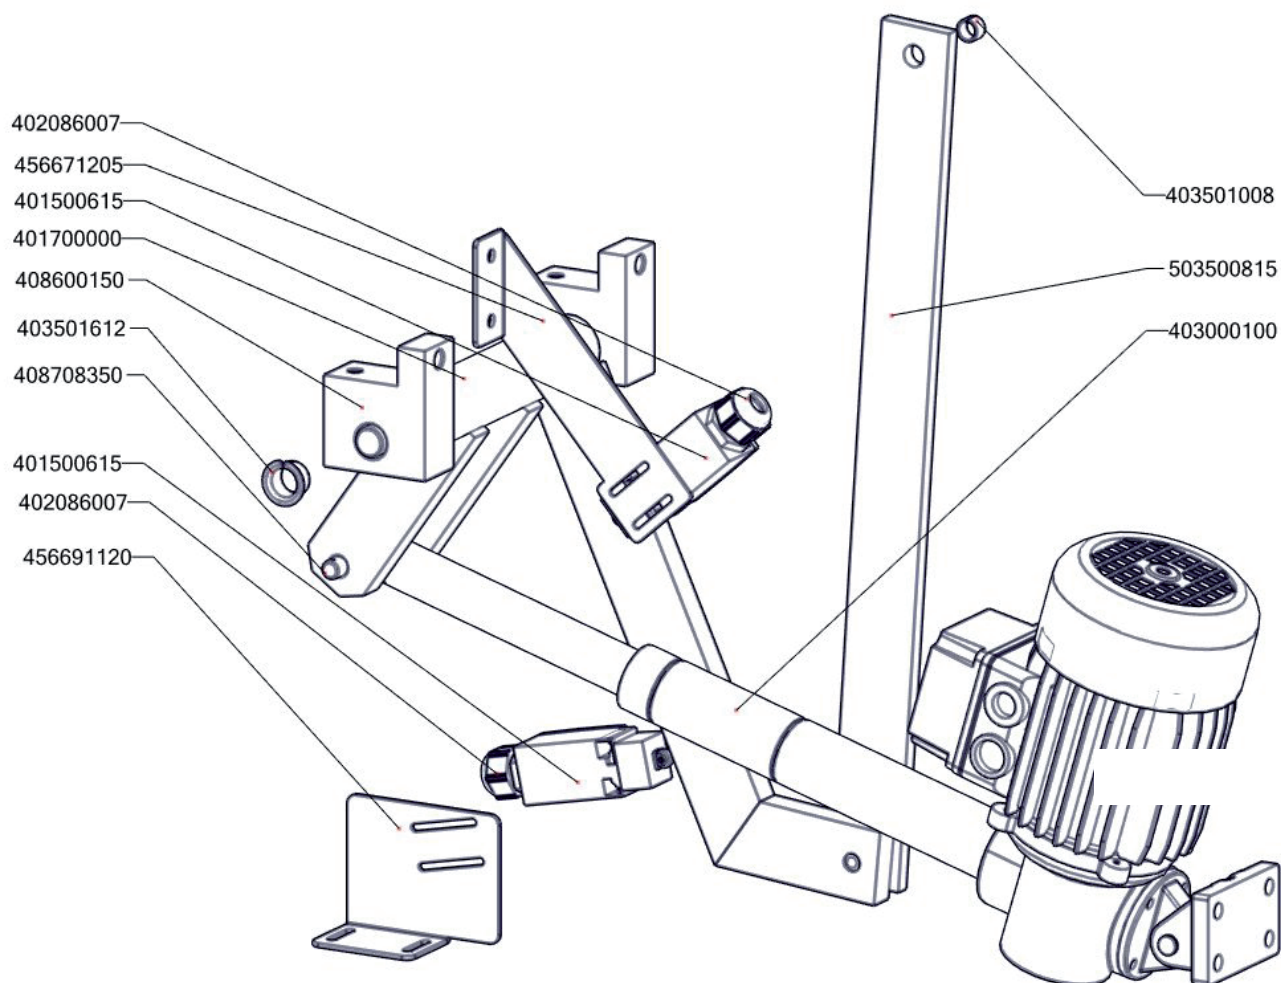

BRM 50 78 ET_ND-B
2016_5 do
30.4. 2019