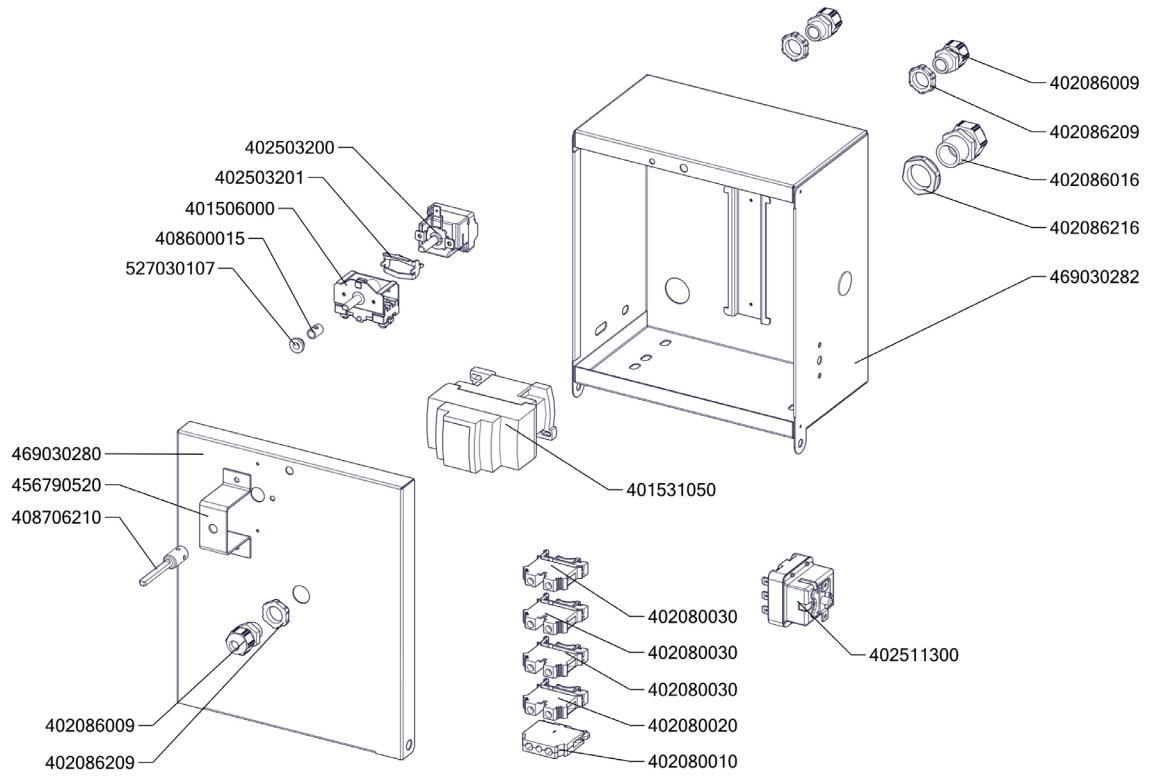

Exploded view BRM-50-78ET-NEW

BRM 50 78 ET_ND-A
 Platný od 1.5.2019

BRM 50 78 ET_ND-B

Platný od 1.5.2019

BRM 50 78 ET_ND-C
 Platný od 1.5.2019

BRM 50 78 ET_ND-D
 Platný od 1.5.2019

Zkratka 1	Název zboží	Množství	MJ
408013200	Rošt pro odvod kouře BR - LOTUS	2	ks
403501008	Ložisko kluzné bez příruby prům.12/prům.10 - 8	2	ks
403501612	Ložisko kluzné s přírubou prům.18/prům.16 - 12	4	ks
407812200	Noha stavitelná nerez + nerez noha	4	ks
402594109	Podložka regulačního konflíku LOTUS - chrom	1	ks
402594108	Těsnění regulačního knoflíku LOTUS	1	ks
402008330	Kabel k rozvaděči BRM 70	1	ks
402086007	Kabelová vývodka M 20	2	ks
402086009	Kabelová vývodka PG 9	1	ks
401515270	Kontrolka kulatá oranžová BR	1	ks
401515170	Kontrolka kulatá zelená BR	1	ks
402086209	Matka vývodky PG 9	1	ks
403000100	Pohon zdvihu BRM	1	ks
401500615	Spínač koncový BR - ovl. kladičkou	2	ks
401504900	Tlačítko zdvihu BR - dvojité tlačítko Up/Down	1	-
401504915	Tlačítko zdvihu BR - rozpínací jednotka	2	-
401504910	Tlačítko zdvihu BR - spínací jednotka	2	-
401509050	Tlačítko zdvihu BR - upevňovací adaptér	1	-
409085121	Hadice tlaková flexi 60cm 1/2"-1/2" vnitřní-vnější	1	ks
409085151	Hadice tlaková flexi 100 cm 1/2"-1/2" vnitřní-vnější	1	ks
409011200	koleno 1/2 mosaz vnitř/vnější záv.	1	ks
409082113	Těsnění 21x13,5 silikon	1	ks
409081212	Průchodka SR1701 pr. 45 černé měkčené PVC	2	ks
527030340	polotovár BR70340 - pant BR 70	1	ks
527030101	BR70101 - Distance víka	4	ks
527030346	polotovár BR70346 - madlo svařenec BR70	1	ks
527030347	polotovár BR70347 - hřídel pružiny madlo BR	1	ks
407803425	Pant BR 70/90 - čep pantu levý 2 x závit M6- ND	1	ks
407803420	Pant BR 70/90 - čep pantu pravý 8 x závit M6- ND	1	ks
408708205	Pružina pantu BR nová	1	ks
405000105	Rameno BR70 S - napouštěcí otočné	1	ks
408600150	Uložení převodu BR70	2	ks
408708350	Čep BRM90	1	ks
456670216	BR7011 S NP víko kontaktů	1	ks
467030091	BR70091 - bok pravý	1	ks
467030092	BR70092 - bok levý	1	ks
456670731	BR7032 NP pojištění kapilár	1	ks
456670613	BR7043 S podpěra kohoutu	1	ks
456670645	BR7046 S držák středního panelu	2	ks
456670713	BR7052 S držák kohoutu	1	ks
469030075	BR90075 - zadní kryt	1	ks
467030267	BR70267 - kryt kontrolek	1	ks
469030380	BR90380 - panel přední spodní BRM-78	1	ks
456671205	BRM7004 NP držák horního mikrospínače	1	ks
456671220	BRM7010 kryt přepínače	1	ks
456691120	BRM9003 držák spodního mikrospínače	1	ks
401700000	Hřídel převodu svařenec- BRM70	1	ks
503500572	polotovár BR7010S NP kryt kontaktů bodovaný	1	ks
517030086	polotovár BR70086 - deska s navařenými šrouby	1	ks