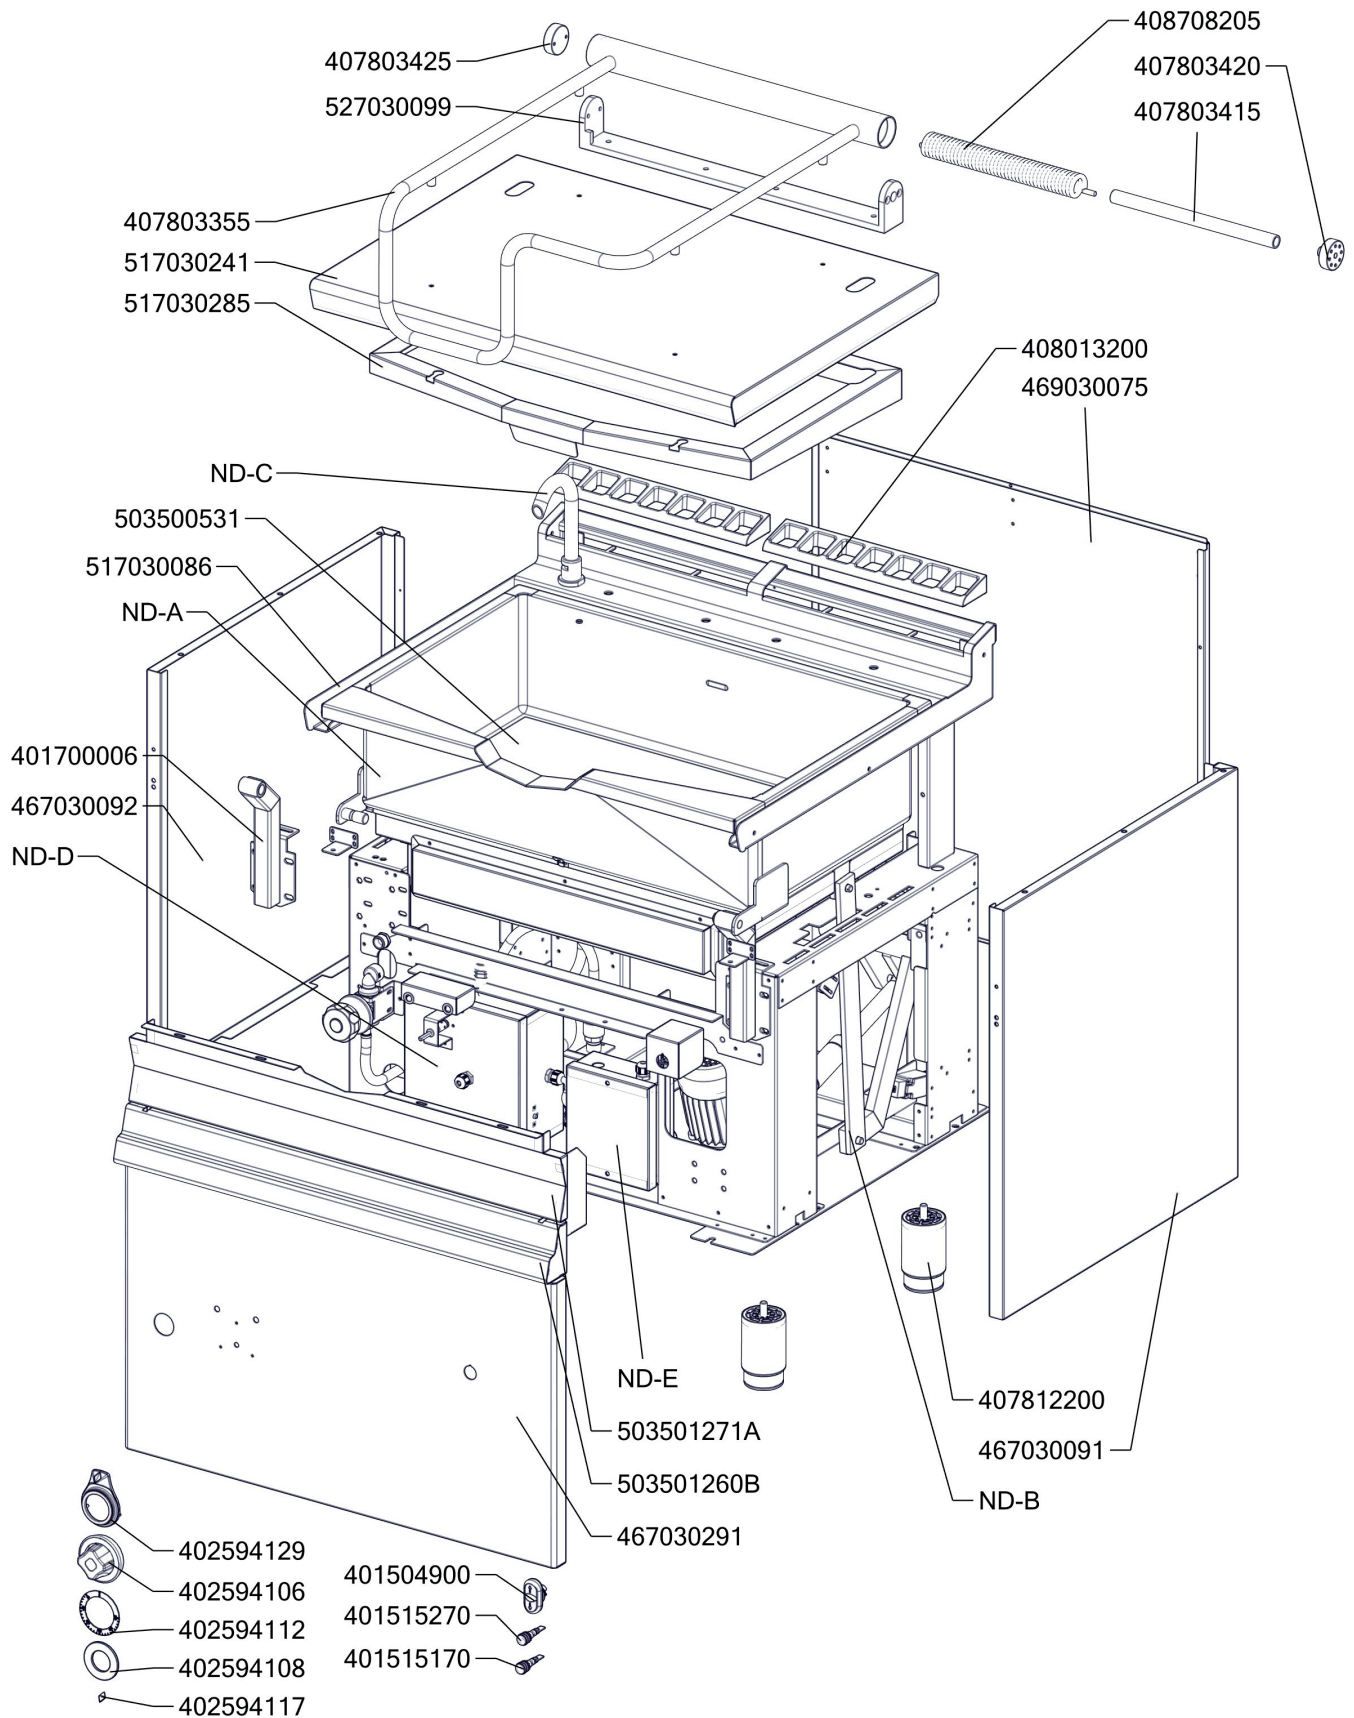

BRM 50 78 ET
2016_5 do
30.4. 2019