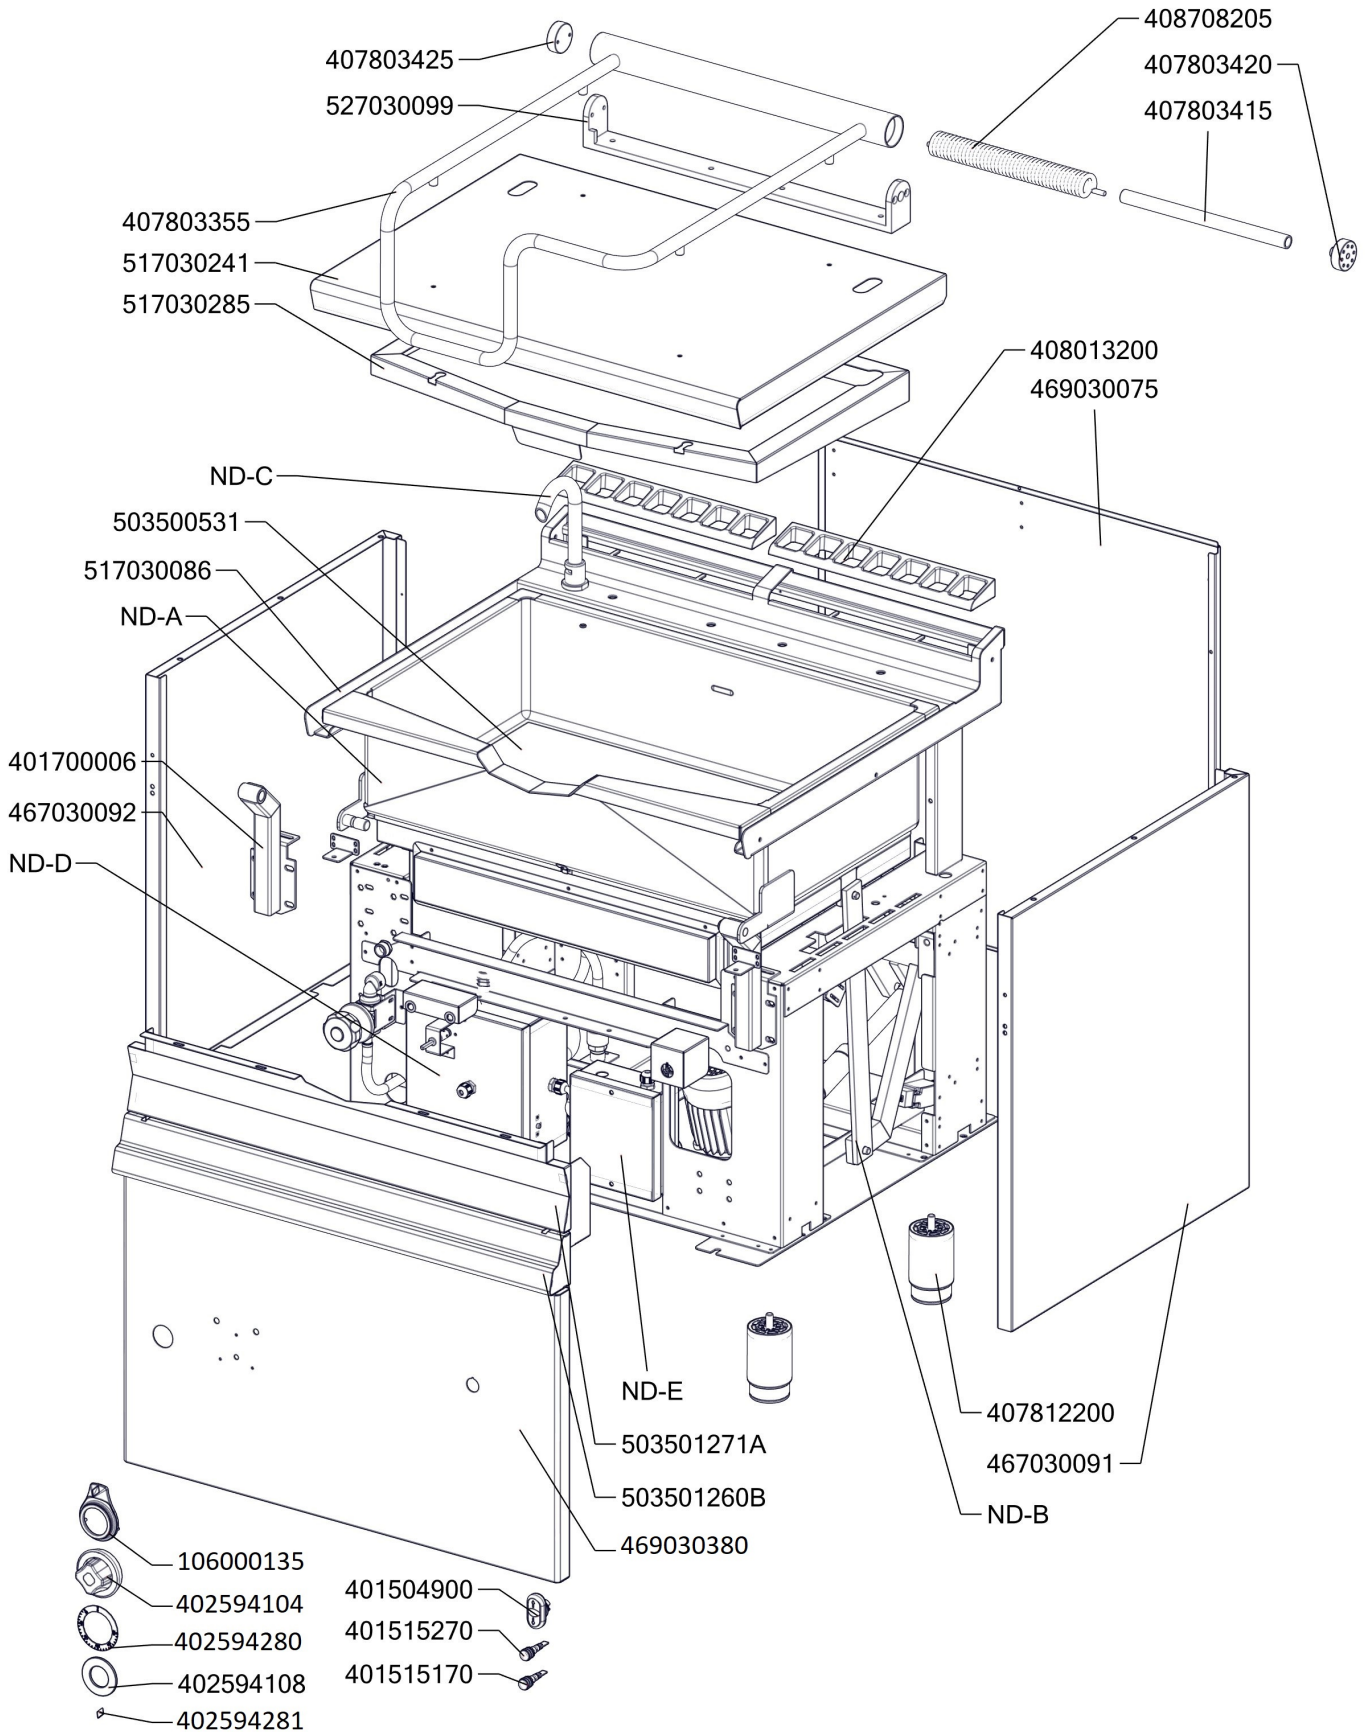

Exploded view BRM-50-78ET-NEW

BRM 50 78 ET_ND-A
 Platný od 1.5.2019

BRM 50 78 ET_ND-B

Platný od 1.5.2019

BRM 50 78 ET_ND-C
 Platný od 1.5.2019

BRM 50 78 ET_ND-D
 Platný od 1.5.2019

Zkratka 1	Název zboží	Množství	MJ
408013200	Rošt pro odvod kouře BR - LOTUS	2	ks
403501008	Ložisko kluzné bez příruby prům.12/prům.10 - 8	2	ks
403501612	Ložisko kluzné s přírubou prům.18/prům.16 - 12	4	ks
407812200	Noha stavitelná nerez + nerez noha	4	ks
402594109	Podložka regulačního konflíku LOTUS - chrom	1	ks
402594108	Těsnění regulačního knoflíku LOTUS	1	ks
402008330	Kabel k rozvaděči BRM 70	1	ks
402086007	Kabelová vývodka M 20	2	ks
402086009	Kabelová vývodka PG 9	1	ks
401515270	Kontrolka kulatá oranžová BR	1	ks
401515170	Kontrolka kulatá zelená BR	1	ks
402086209	Matka vývodky PG 9	1	ks
403000100	Pohon zdvihu BRM	1	ks
401500615	Spínač koncový BR - ovl. kladičkou	2	ks
401504900	Tlačítko zdvihu BR - dvojité tlačítko Up/Down	1	-
401504915	Tlačítko zdvihu BR - rozpínací jednotka	2	-
401504910	Tlačítko zdvihu BR - spínací jednotka	2	-
401509050	Tlačítko zdvihu BR - upevňovací adaptér	1	-
409085121	Hadice tlaková flexi 60cm 1/2"-1/2" vnitřní-vnější	1	ks
409085151	Hadice tlaková flexi 100 cm 1/2"-1/2" vnitřní-vnější	1	ks
409011200	koleno 1/2 mosaz vnitř/vnější záv.	1	ks
409082113	Těsnění 21x13,5 silikon	1	ks
409081212	Průchodka SR1701 pr. 45 černé měkčené PVC	2	ks
527030340	polotovár BR70340 - pant BR 70	1	ks
527030101	BR70101 - Distance víka	4	ks
527030346	polotovár BR70346 - madlo svařenec BR70	1	ks
527030347	polotovár BR70347 - hřídel pružiny madlo BR	1	ks
407803425	Pant BR 70/90 - čep pantu levý 2 x závit M6- ND	1	ks
407803420	Pant BR 70/90 - čep pantu pravý 8 x závit M6- ND	1	ks
408708205	Pružina pantu BR nová	1	ks
405000105	Rameno BR70 S - napouštěcí otočné	1	ks
408600150	Uložení převodu BR70	2	ks
408708350	Čep BRM90	1	ks
456670216	BR7011 S NP víko kontaktů	1	ks
467030091	BR70091 - bok pravý	1	ks
467030092	BR70092 - bok levý	1	ks
456670731	BR7032 NP pojištění kapilár	1	ks
456670613	BR7043 S podpěra kohoutu	1	ks
456670645	BR7046 S držák středního panelu	2	ks
456670713	BR7052 S držák kohoutu	1	ks
469030075	BR90075 - zadní kryt	1	ks
467030267	BR70267 - kryt kontrolek	1	ks
469030380	BR90380 - panel přední spodní BRM-78	1	ks
456671205	BRM7004 NP držák horního mikrospínače	1	ks
456671220	BRM7010 kryt přepínače	1	ks
456691120	BRM9003 držák spodního mikrospínače	1	ks
401700000	Hřídel převodu svařenec- BRM70	1	ks
503500572	polotovár BR7010S NP kryt kontaktů bodovaný	1	ks
517030086	polotovár BR70086 - deska s navařenými šrouby	1	ks