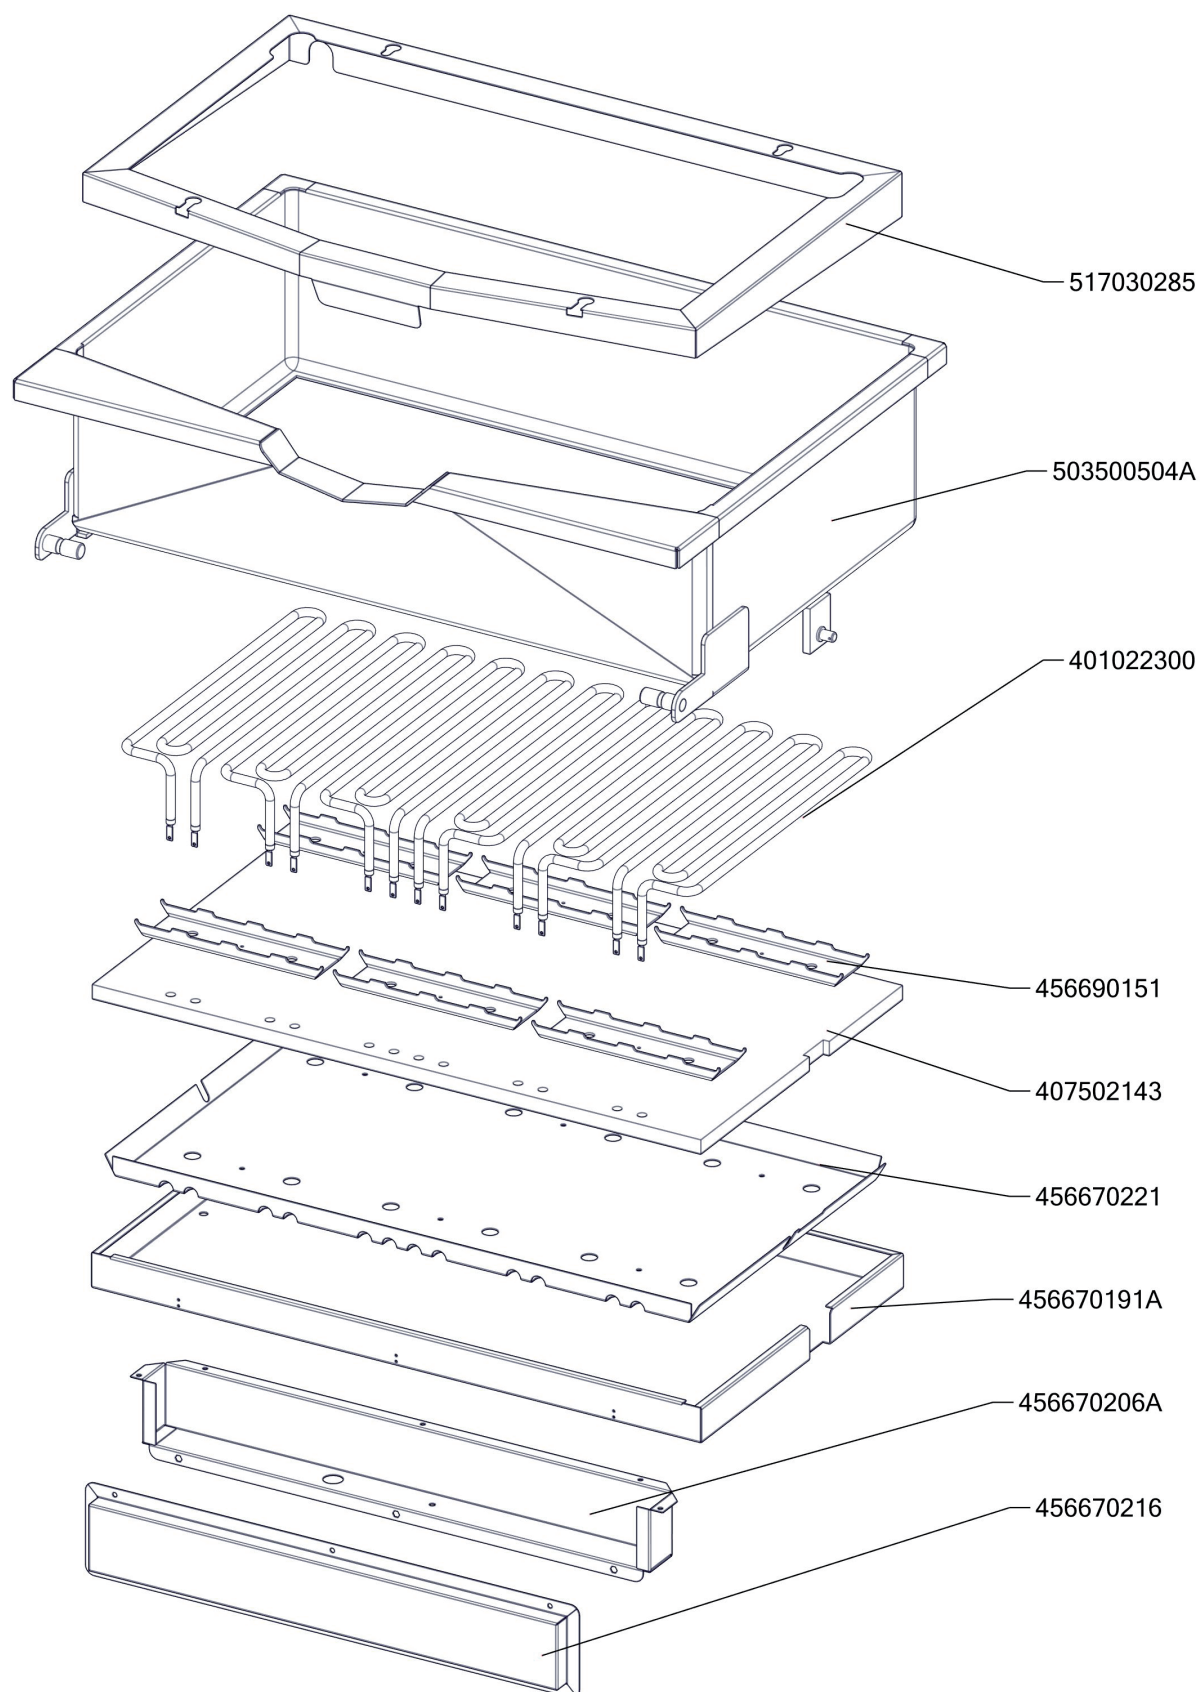

Exploded view BRM-50-78ET-NEW

BRM 50 78 ET_ND-A
 Platný od 1.5.2019

BRM 50 78 ET_ND-B

Platný od 1.5.2019

BRM 50 78 ET_ND-C
 Platný od 1.5.2019

BRM 50 78 ET_ND-D
 Platný od 1.5.2019

Zkratka 1	Název zboží	Množství	MJ
408013200	Rošt pro odvod kouře BR - LOTUS	2	ks
403501008	Ložisko kluzné bez příruby prům.12/prům.10 - 8	2	ks
403501612	Ložisko kluzné s přírubou prům.18/prům.16 - 12	4	ks
407812200	Noha stavitelná nerez + nerez noha	4	ks
402594109	Podložka regulačního konflíku LOTUS - chrom	1	ks
402594108	Těsnění regulačního knoflíku LOTUS	1	ks
402008330	Kabel k rozvaděči BRM 70	1	ks
402086007	Kabelová vývodka M 20	2	ks
402086009	Kabelová vývodka PG 9	1	ks
401515270	Kontrolka kulatá oranžová BR	1	ks
401515170	Kontrolka kulatá zelená BR	1	ks
402086209	Matka vývodky PG 9	1	ks
403000100	Pohon zdvihu BRM	1	ks
401500615	Spínač koncový BR - ovl. kladičkou	2	ks
401504900	Tlačítko zdvihu BR - dvojité tlačítko Up/Down	1	-
401504915	Tlačítko zdvihu BR - rozpínací jednotka	2	-
401504910	Tlačítko zdvihu BR - spínací jednotka	2	-
401509050	Tlačítko zdvihu BR - upevňovací adaptér	1	-
409085121	Hadice tlaková flexi 60cm 1/2"-1/2" vnitřní-vnější	1	ks
409085151	Hadice tlaková flexi 100 cm 1/2"-1/2" vnitřní-vnější	1	ks
409011200	koleno 1/2 mosaz vnitř/vnější záv.	1	ks
409082113	Těsnění 21x13,5 silikon	1	ks
409081212	Průchodka SR1701 pr. 45 černé měkčené PVC	2	ks
527030340	polotovár BR70340 - pant BR 70	1	ks
527030101	BR70101 - Distance víka	4	ks
527030346	polotovár BR70346 - madlo svařenec BR70	1	ks
527030347	polotovár BR70347 - hřídel pružiny madlo BR	1	ks
407803425	Pant BR 70/90 - čep pantu levý 2 x závit M6- ND	1	ks
407803420	Pant BR 70/90 - čep pantu pravý 8 x závit M6- ND	1	ks
408708205	Pružina pantu BR nová	1	ks
405000105	Rameno BR70 S - napouštěcí otočné	1	ks
408600150	Uložení převodu BR70	2	ks
408708350	Čep BRM90	1	ks
456670216	BR7011 S NP víko kontaktů	1	ks
467030091	BR70091 - bok pravý	1	ks
467030092	BR70092 - bok levý	1	ks
456670731	BR7032 NP pojištění kapilár	1	ks
456670613	BR7043 S podpěra kohoutu	1	ks
456670645	BR7046 S držák středního panelu	2	ks
456670713	BR7052 S držák kohoutu	1	ks
469030075	BR90075 - zadní kryt	1	ks
467030267	BR70267 - kryt kontrolek	1	ks
469030380	BR90380 - panel přední spodní BRM-78	1	ks
456671205	BRM7004 NP držák horního mikrospínače	1	ks
456671220	BRM7010 kryt přepínače	1	ks
456691120	BRM9003 držák spodního mikrospínače	1	ks
401700000	Hřídel převodu svařenec- BRM70	1	ks
503500572	polotovár BR7010S NP kryt kontaktů bodovaný	1	ks
517030086	polotovár BR70086 - deska s navařenými šrouby	1	ks