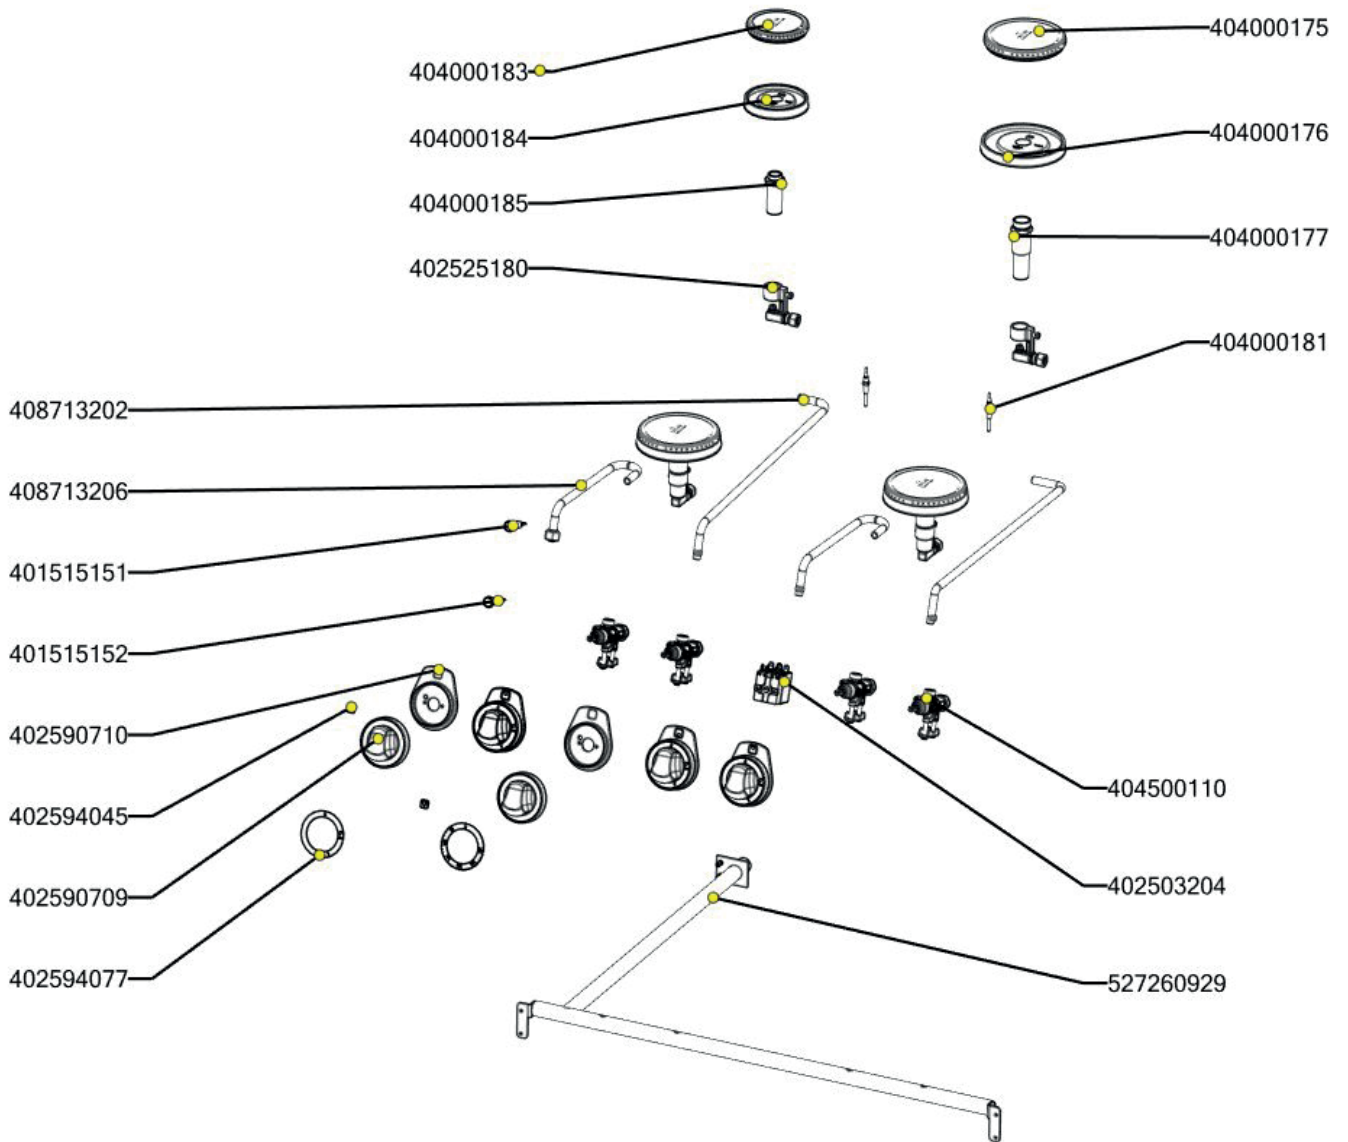

REDFOX 700
SPBT 70/80 - 11 GE
2019_05

REDFOX 700
 SPBT 70/80 - 11 GE - ND-A
 2019_05

REDFOX 700
 SPBT 70/80 - 11 GE - ND-C
 2019_05

REDFOX 700
SPBT 70/80 - 11 GE - ND-B
2019_05