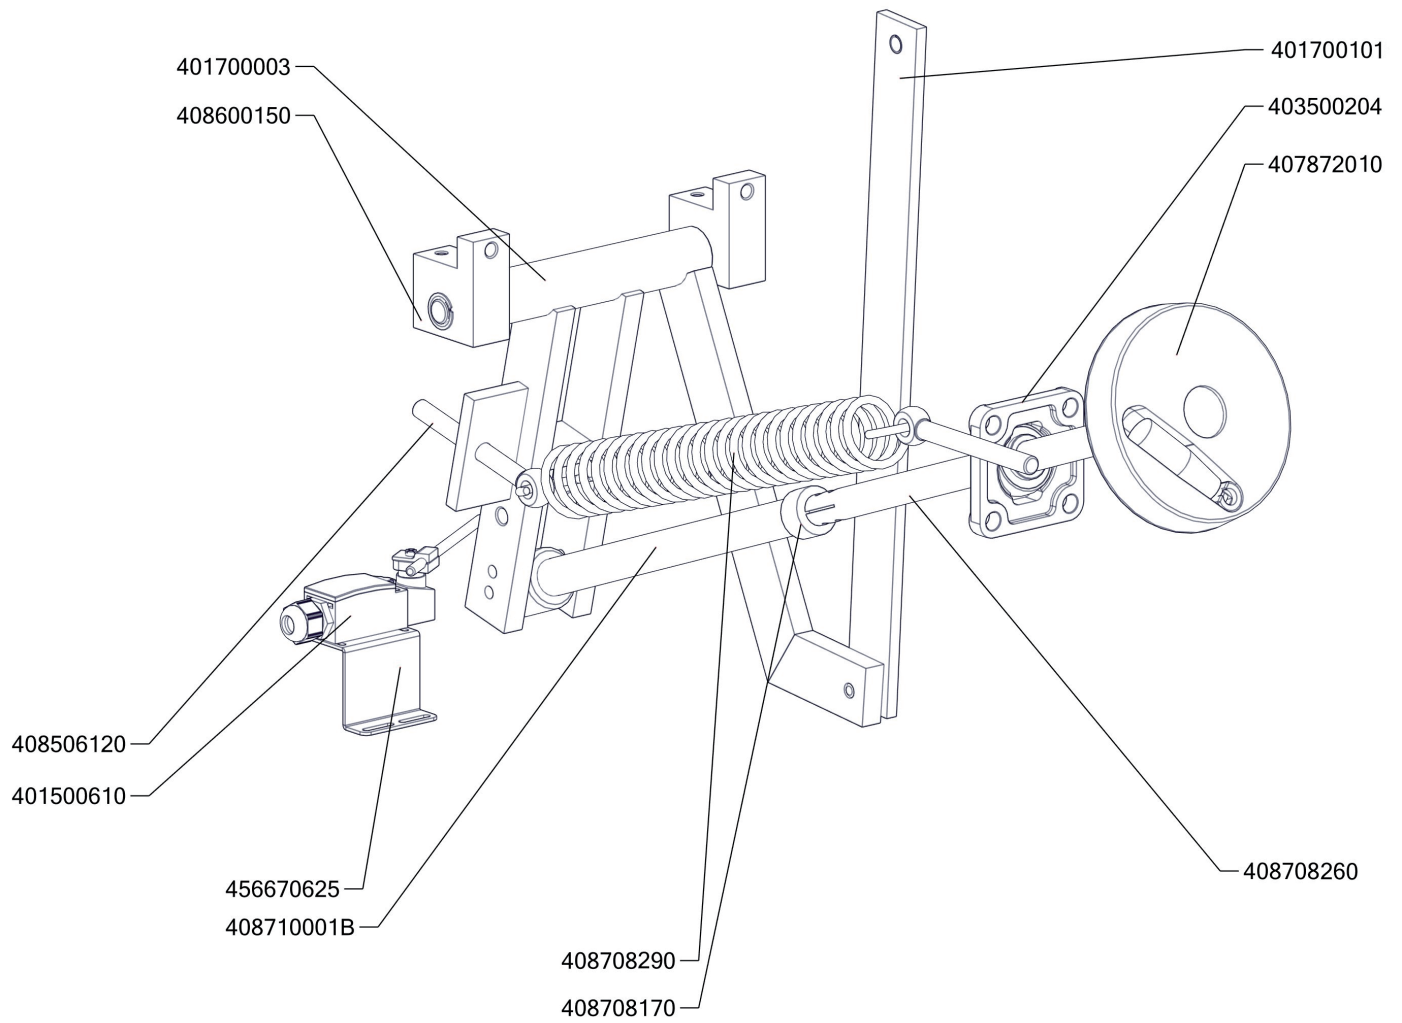

BR 80 98 G_ND-B
2016_5 do
30.4. 2019