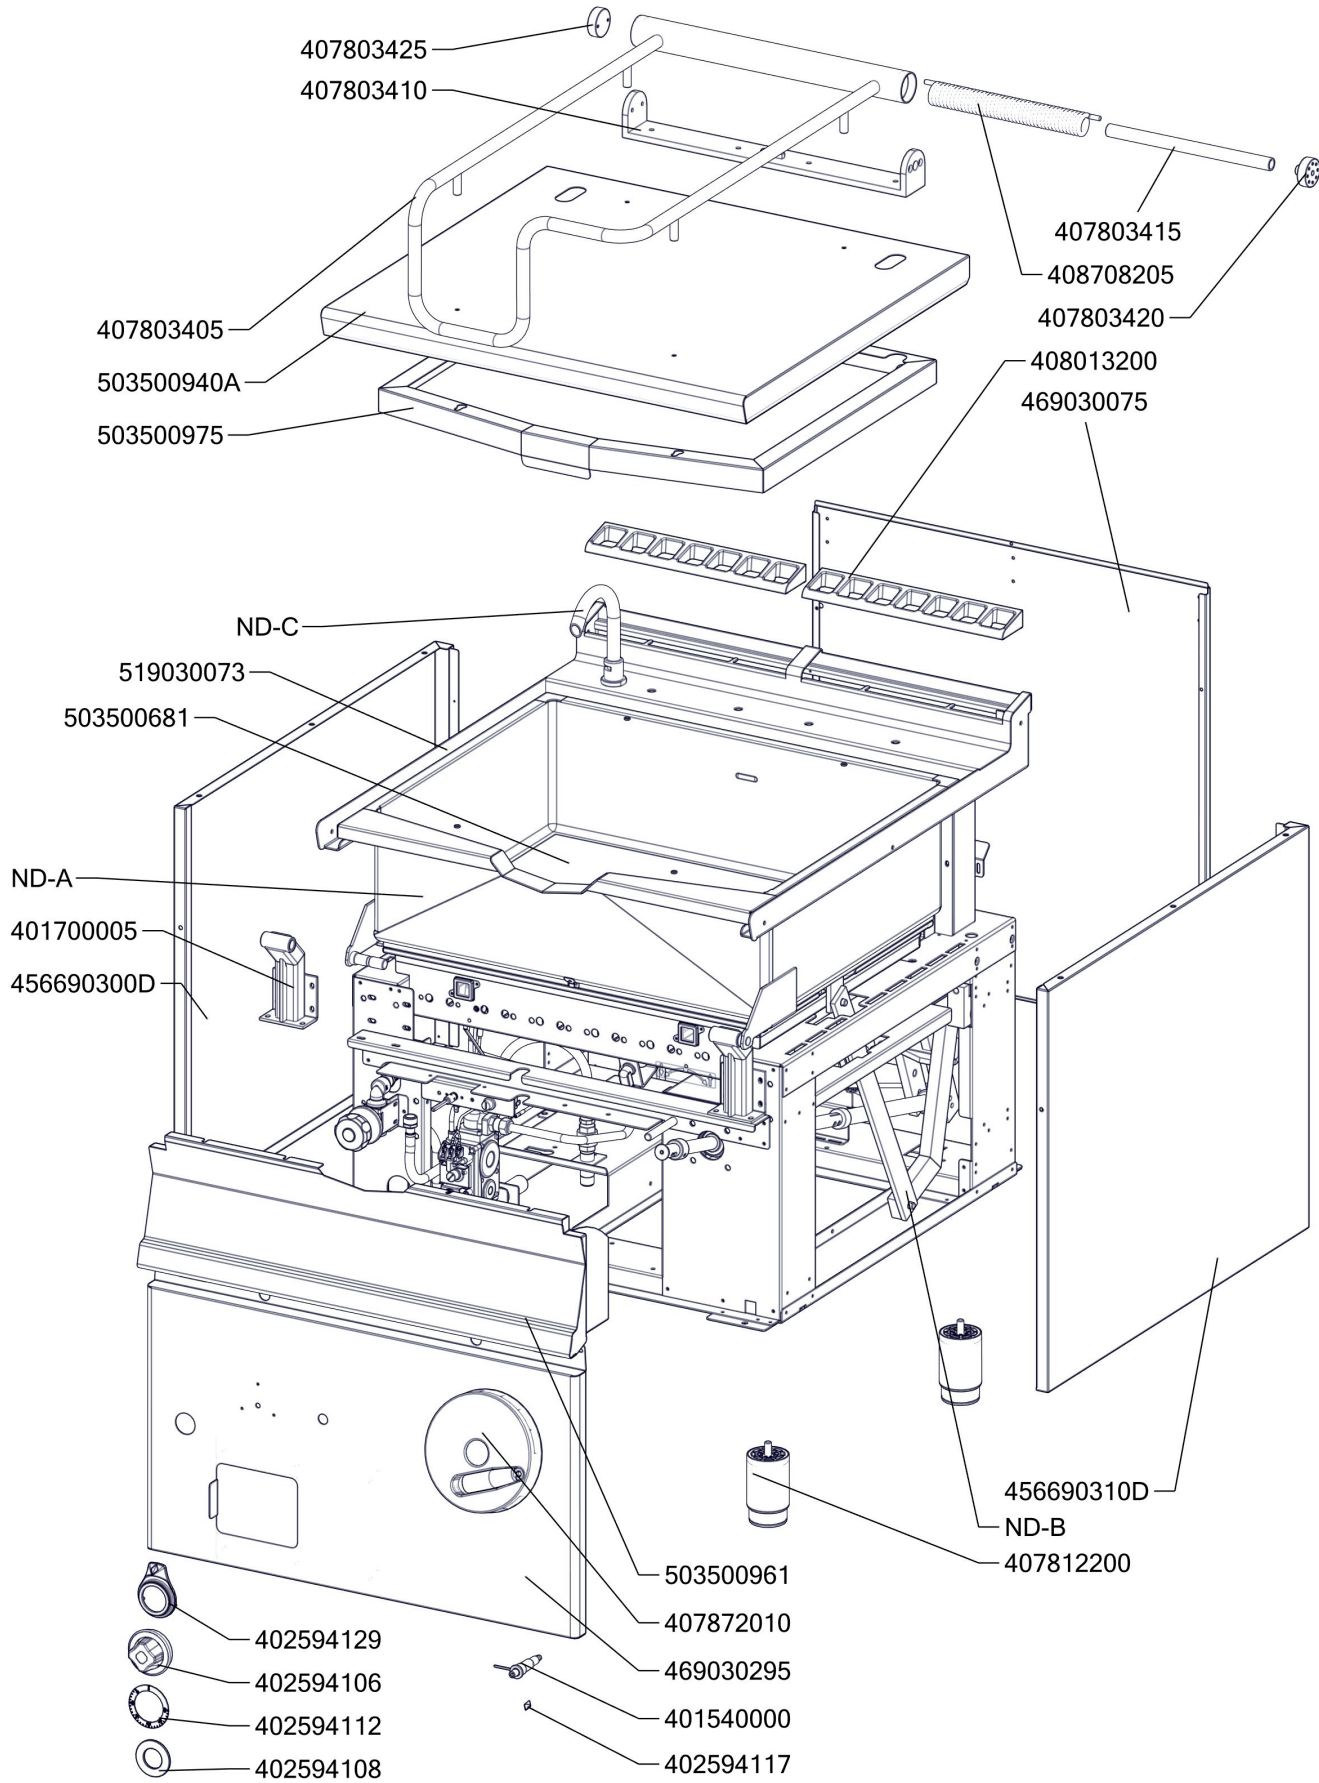

BR 80 98 G
2016_5 do
30.4. 2019