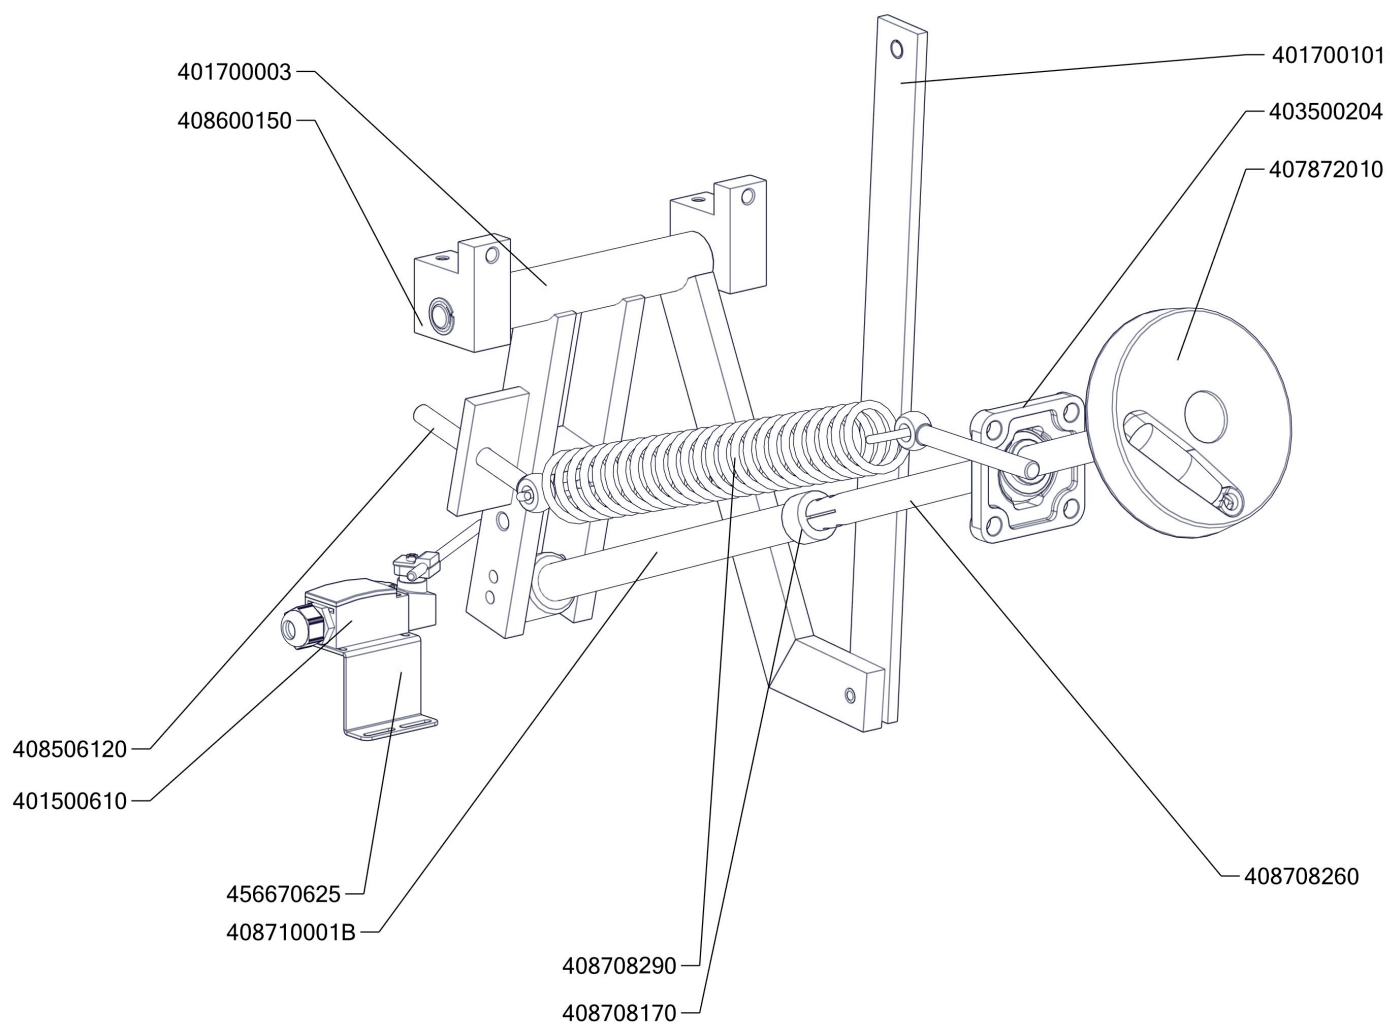

BR 80 98 G
 Platný od 1.5.2019

Exploded view BR-80-98G-NEW

BR 80 98 G_ND-A
 Platný od 1.5.2019

BR 80 98 G_ND-B
 Platný od 1.5.2019

BR 80 98 G_ND-C
 Platný od 1.5.2019

Zkratka 1	Název zboží	Množství MJ
401540001	Krytka piezozapalovače	1 ks
403501008	Ložisko kluzné bez příruby prům.12/prům.10 - 8	2 ks
403501612	Ložisko kluzné s přírubou prům.18/prům.16 - 12	4 ks
403500204	Ložisko kloubové UCF 204	1 ks
403500100	Mazací hlavice kulová KM6	1 ks
407812200	Noha stavitelná nerez + nerez noha	4 ks
402594109	Podložka regulačního konflíku LOTUS - chrom	1 ks
402594108	Těsnění regulačního knoflíku LOTUS	1 ks
408013200	Rošt pro odvod kouře BR - LOTUS	2 ks
404000002	Hořáček pilotní 3 plameny BR 120	1 ks
402008100	Kabel zapalovací vysokonapěťový R2,2-L800-R3,9	1 ks
404520020	Matka převlečná BR-G prům.12 mm	1 ks
404050350	Násobič napětí BR 120	1 ks
401540000	Piezozapalovač	1 ks
404510020	Příruba rohová 1/2" minisit BR 120	1 ks
404510030	Příruba rohová 3/4" minisit BR 120	1 ks
404520063	Soudek BR 120	1 ks
404530300	Svíčka zapalovací BR 90	1 ks
404050310	Termočlánek 500xM9 BR	1 ks
404547041	Tryska 51 pilotního hořáčku pro BR 120	1 ks
404100007	Tryska BRG D.370 FG	1 ks
404525120	Těsnící kroužek BR-G prům.12 mm	1 ks
404510010	Ventil plynový 820 NOVA BR 120	1 ks
404520050	Šroubení 6 mm BR-G	1 ks
404520062	Šroubení k soudku BR 120	1 ks
404520061	Šroubení na termočlánek BR 120	1 ks
404520060	Šroubení svíčka BR 120	1 ks
402008200	Kabel k mikropsínači BR	1 ks
402086007	Kabelová vývodka M 20	1 ks
401500610	Spínač koncový BR - ovl.tyčkou	1 ks
402511200	Termostat pojistný 360°C 1 fáz. PT, BR-G	1 ks
402503200	Termostat pracovní 60-324°C BR	1 ks
409085151	Hadice tlaková flexi 100 cm 1/2"-1/2" vnitřní-vnější	1 ks
409085121	Hadice tlaková flexi 60cm 1/2"-1/2" vnitřní-vnější	1 ks
409011200	koleno 1/2 mosaz vnitř/vnější záv.	1 ks
409082113	Těsnění 21x13,5 silikon	1 ks
408708300	Doraz kolečka BR90	1 ks
529030372	Hřidel BR90	1 ks
408708150C	Matice BR70	1 ks
408708171	Mezikus BR70 - NOVÝ	1 ks
527030347	polotovár BR70347 - hřidel pružiny madlo BR	1 ks
407803425	Pant BR 70/90 - čep pantu levý 2 x závit M6- ND	1 ks
407803420	Pant BR 70/90 - čep pantu pravý 8 x závit M6- ND	1 ks
529030331	polotovár BR90331 - pant BR900	1 ks
529030322	polotovár BR90322 - svařenec madlo BR 900	1 ks
408706210	Prodloužení kohoutu SPG	1 ks
408708290	Pružina BR90	1 ks
408708205	Pružina pantu BR nová	1 ks
405000115	Rameno BR90 - napouštěcí otočné	1 ks