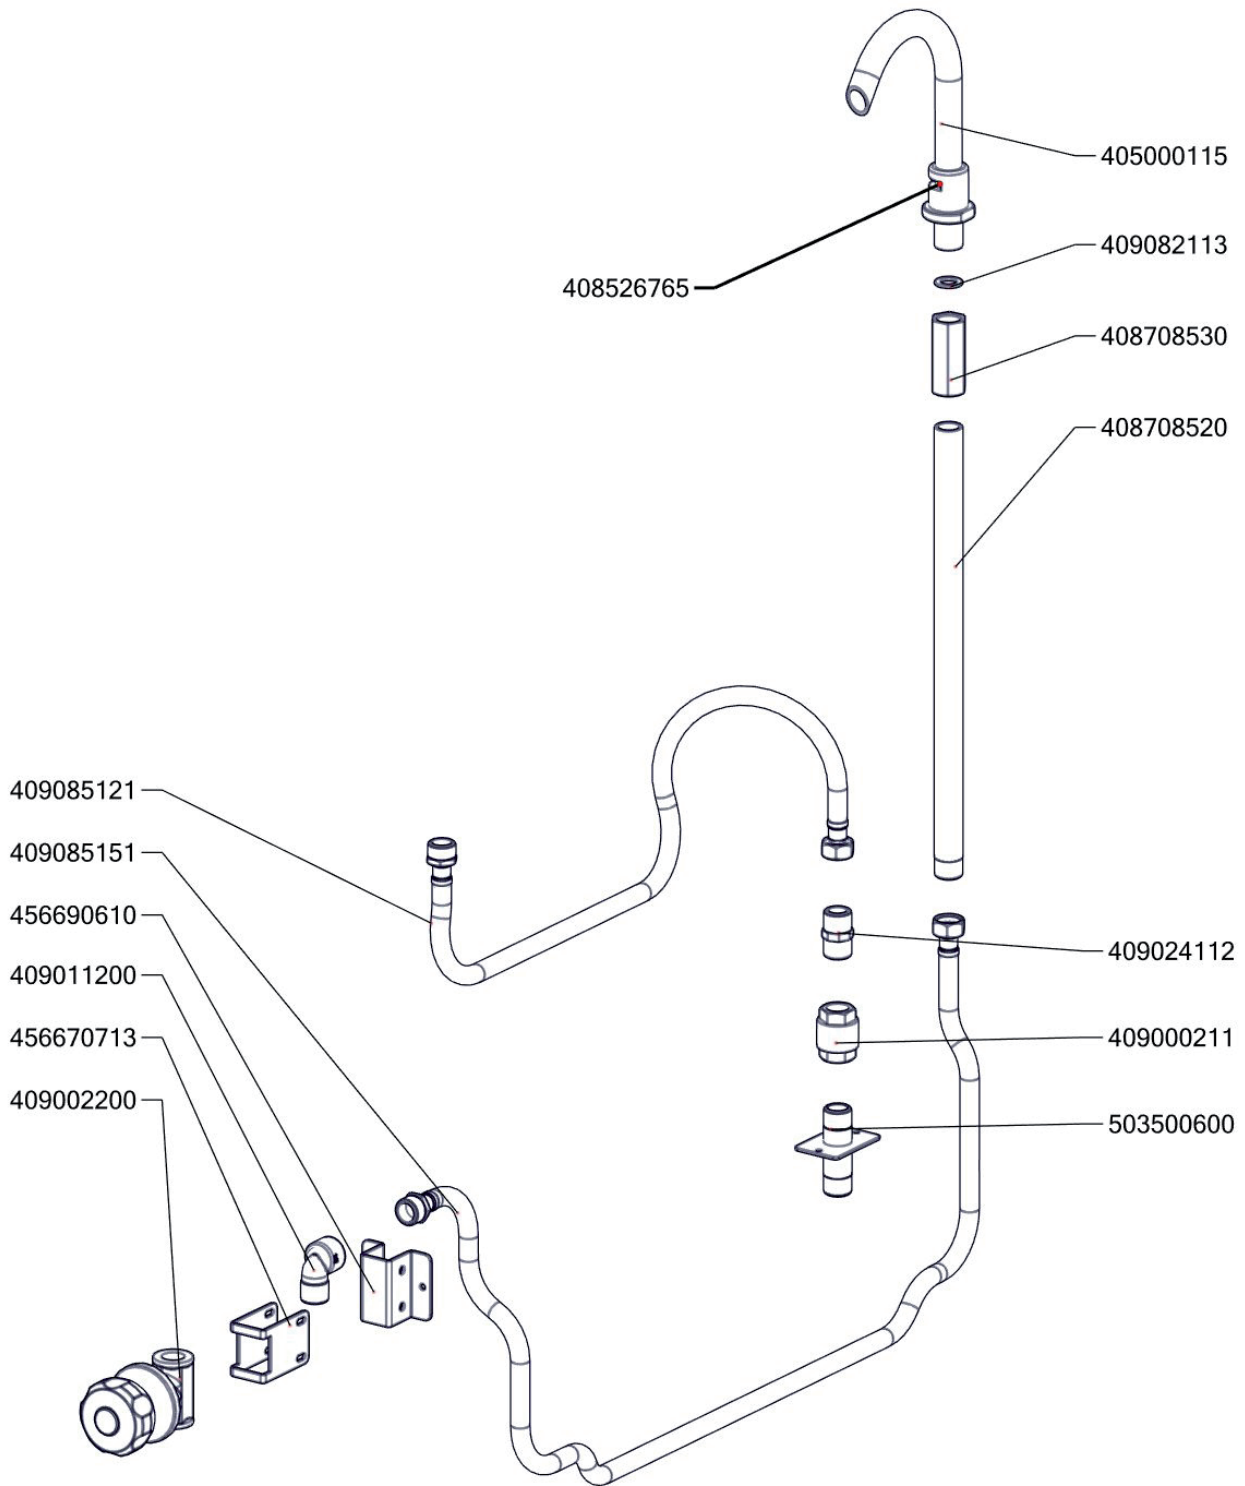

BR 80 98 G
 Platný od 1.5.2019

Exploded view BR-80-98G-NEW

BR 80 98 G_ND-A
 Platný od 1.5.2019

BR 80 98 G_ND-B
 Platný od 1.5.2019

BR 80 98 G_ND-C
 Platný od 1.5.2019

Zkratka 1	Název zboží	Množství MJ
401540001	Krytka piezozapalovače	1 ks
403501008	Ložisko kluzné bez příruby prům.12/prům.10 - 8	2 ks
403501612	Ložisko kluzné s přírubou prům.18/prům.16 - 12	4 ks
403500204	Ložisko kloubové UCF 204	1 ks
403500100	Mazací hlavice kulová KM6	1 ks
407812200	Noha stavitelná nerez + nerez noha	4 ks
402594109	Podložka regulačního konflíku LOTUS - chrom	1 ks
402594108	Těsnění regulačního knoflíku LOTUS	1 ks
408013200	Rošt pro odvod kouře BR - LOTUS	2 ks
404000002	Hořáček pilotní 3 plameny BR 120	1 ks
402008100	Kabel zapalovací vysokonapěťový R2,2-L800-R3,9	1 ks
404520020	Matka převlečná BR-G prům.12 mm	1 ks
404050350	Násobič napětí BR 120	1 ks
401540000	Piezozapalovač	1 ks
404510020	Příruba rohová 1/2" minisit BR 120	1 ks
404510030	Příruba rohová 3/4" minisit BR 120	1 ks
404520063	Soudek BR 120	1 ks
404530300	Svíčka zapalovací BR 90	1 ks
404050310	Termočlánek 500xM9 BR	1 ks
404547041	Tryska 51 pilotního hořáčku pro BR 120	1 ks
404100007	Tryska BRG D.370 FG	1 ks
404525120	Těsnící kroužek BR-G prům.12 mm	1 ks
404510010	Ventil plynový 820 NOVA BR 120	1 ks
404520050	Šroubení 6 mm BR-G	1 ks
404520062	Šroubení k soudku BR 120	1 ks
404520061	Šroubení na termočlánek BR 120	1 ks
404520060	Šroubení svíčka BR 120	1 ks
402008200	Kabel k mikropsínači BR	1 ks
402086007	Kabelová vývodka M 20	1 ks
401500610	Spínač koncový BR - ovl.tyčkou	1 ks
402511200	Termostat pojistný 360°C 1 fáz. PT, BR-G	1 ks
402503200	Termostat pracovní 60-324°C BR	1 ks
409085151	Hadice tlaková flexi 100 cm 1/2"-1/2" vnitřní-vnější	1 ks
409085121	Hadice tlaková flexi 60cm 1/2"-1/2" vnitřní-vnější	1 ks
409011200	koleno 1/2 mosaz vnitř/vnější záv.	1 ks
409082113	Těsnění 21x13,5 silikon	1 ks
408708300	Doraz kolečka BR90	1 ks
529030372	Hřidel BR90	1 ks
408708150C	Matice BR70	1 ks
408708171	Mezikus BR70 - NOVÝ	1 ks
527030347	polotovár BR70347 - hřidel pružiny madlo BR	1 ks
407803425	Pant BR 70/90 - čep pantu levý 2 x závit M6- ND	1 ks
407803420	Pant BR 70/90 - čep pantu pravý 8 x závit M6- ND	1 ks
529030331	polotovár BR90331 - pant BR900	1 ks
529030322	polotovár BR90322 - svařenec madlo BR 900	1 ks
408706210	Prodloužení kohoutu SPG	1 ks
408708290	Pružina BR90	1 ks
408708205	Pružina pantu BR nová	1 ks
405000115	Rameno BR90 - napouštěcí otočné	1 ks