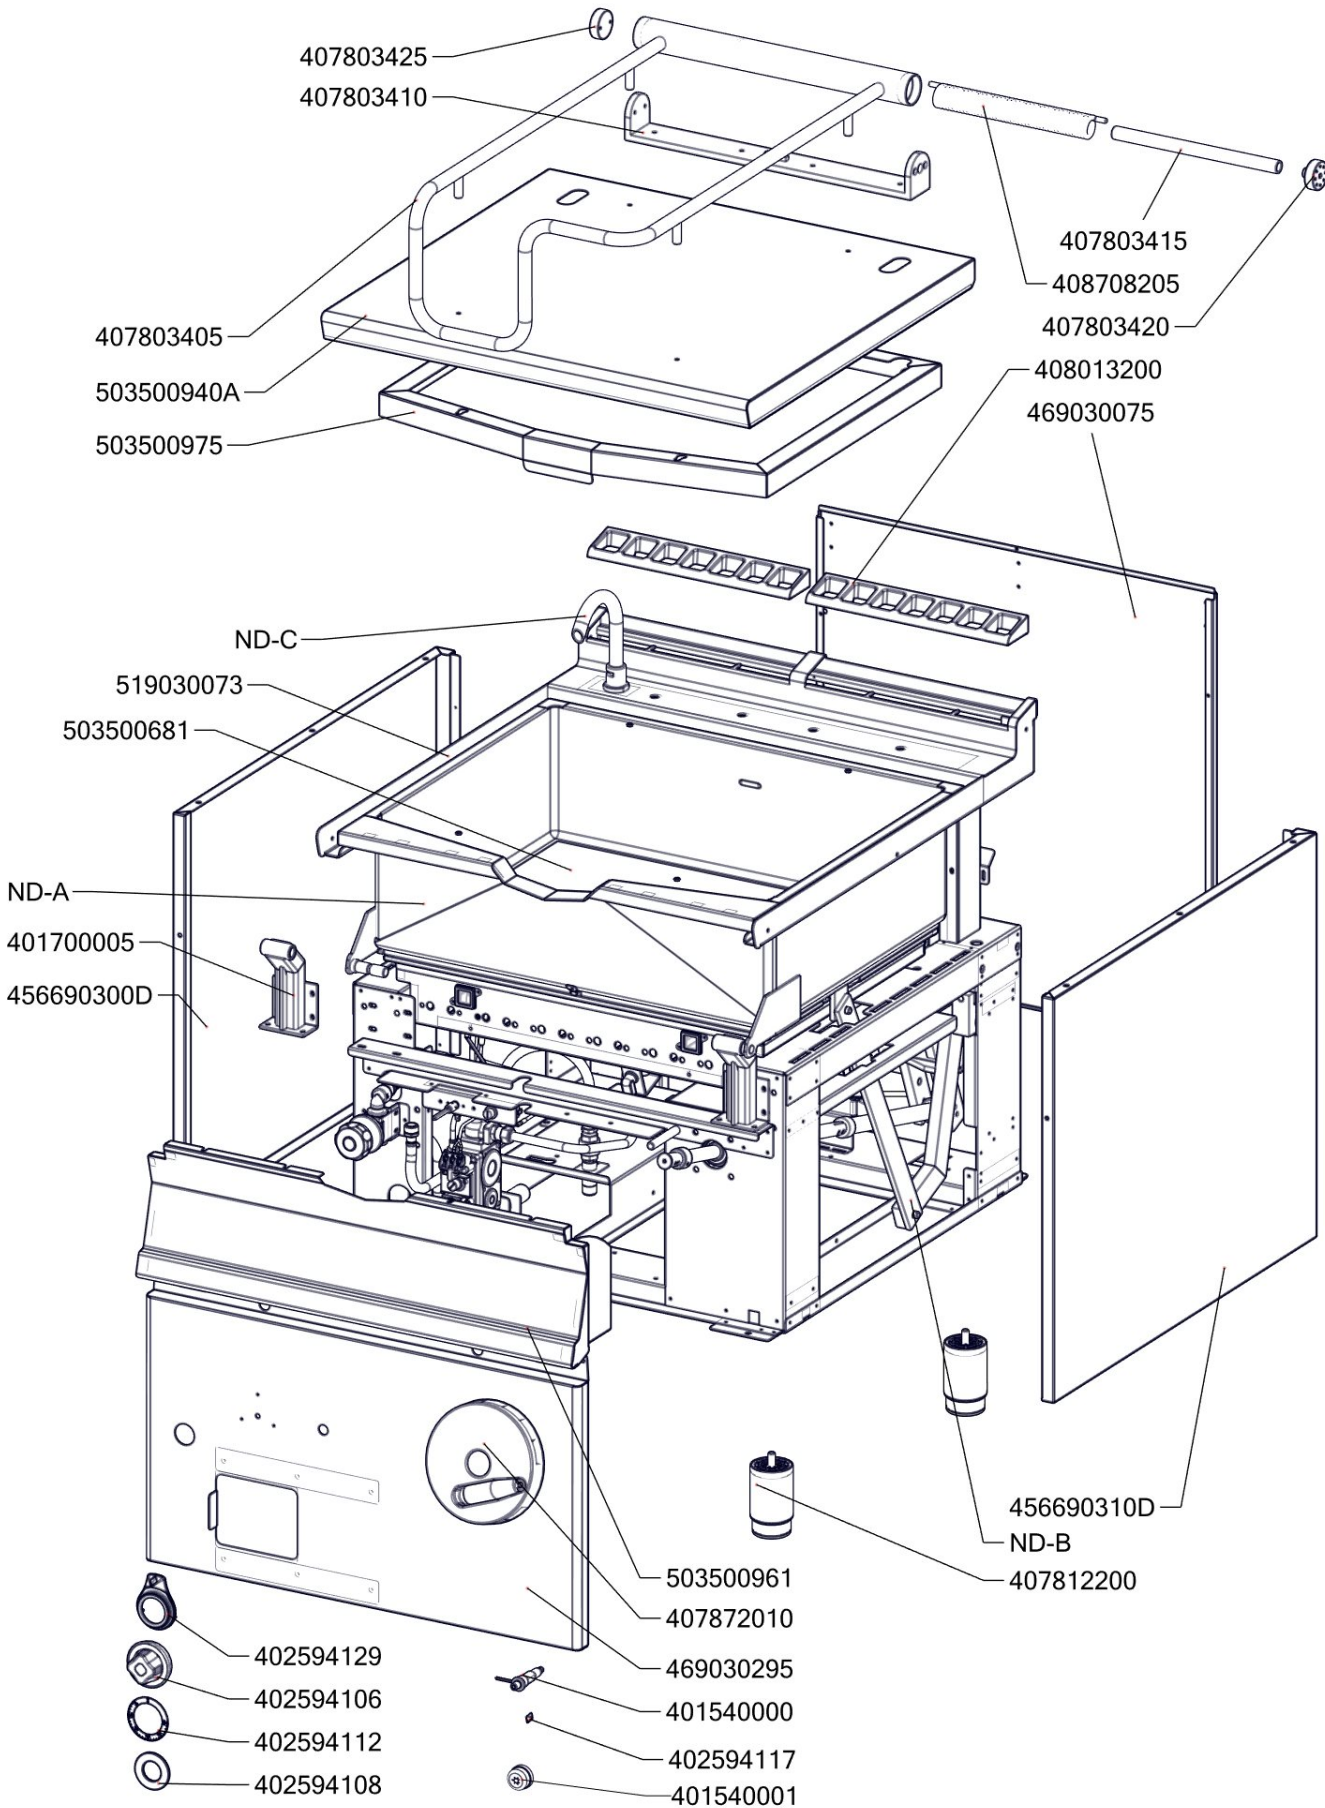

BR 80 98 G
 Platný od 1.5.2019

Exploded view BR-80-98G-NEW

BR 80 98 G_ND-A
 Platný od 1.5.2019

BR 80 98 G_ND-B
 Platný od 1.5.2019

BR 80 98 G_ND-C
 Platný od 1.5.2019

Zkratka 1	Název zboží	Množství MJ
401540001	Krytka piezozapalovače	1 ks
403501008	Ložisko kluzné bez příruby prům.12/prům.10 - 8	2 ks
403501612	Ložisko kluzné s přírubou prům.18/prům.16 - 12	4 ks
403500204	Ložisko kloubové UCF 204	1 ks
403500100	Mazací hlavice kulová KM6	1 ks
407812200	Noha stavitelná nerez + nerez noha	4 ks
402594109	Podložka regulačního konflíku LOTUS - chrom	1 ks
402594108	Těsnění regulačního knoflíku LOTUS	1 ks
408013200	Rošt pro odvod kouře BR - LOTUS	2 ks
404000002	Hořáček pilotní 3 plameny BR 120	1 ks
402008100	Kabel zapalovací vysokonapěťový R2,2-L800-R3,9	1 ks
404520020	Matka převlečná BR-G prům.12 mm	1 ks
404050350	Násobič napětí BR 120	1 ks
401540000	Piezozapalovač	1 ks
404510020	Příruba rohová 1/2" minisit BR 120	1 ks
404510030	Příruba rohová 3/4" minisit BR 120	1 ks
404520063	Soudek BR 120	1 ks
404530300	Svíčka zapalovací BR 90	1 ks
404050310	Termočlánek 500xM9 BR	1 ks
404547041	Tryska 51 pilotního hořáčku pro BR 120	1 ks
404100007	Tryska BRG D.370 FG	1 ks
404525120	Těsnící kroužek BR-G prům.12 mm	1 ks
404510010	Ventil plynový 820 NOVA BR 120	1 ks
404520050	Šroubení 6 mm BR-G	1 ks
404520062	Šroubení k soudku BR 120	1 ks
404520061	Šroubení na termočlánek BR 120	1 ks
404520060	Šroubení svíčka BR 120	1 ks
402008200	Kabel k mikropsínači BR	1 ks
402086007	Kabelová vývodka M 20	1 ks
401500610	Spínač koncový BR - ovl.tyčkou	1 ks
402511200	Termostat pojistný 360°C 1 fáz. PT, BR-G	1 ks
402503200	Termostat pracovní 60-324°C BR	1 ks
409085151	Hadice tlaková flexi 100 cm 1/2"-1/2" vnitřní-vnější	1 ks
409085121	Hadice tlaková flexi 60cm 1/2"-1/2" vnitřní-vnější	1 ks
409011200	koleno 1/2 mosaz vnitř/vnější záv.	1 ks
409082113	Těsnění 21x13,5 silikon	1 ks
408708300	Doraz kolečka BR90	1 ks
529030372	Hřidel BR90	1 ks
408708150C	Matice BR70	1 ks
408708171	Mezikus BR70 - NOVÝ	1 ks
527030347	polotovár BR70347 - hřidel pružiny madlo BR	1 ks
407803425	Pant BR 70/90 - čep pantu levý 2 x závit M6- ND	1 ks
407803420	Pant BR 70/90 - čep pantu pravý 8 x závit M6- ND	1 ks
529030331	polotovár BR90331 - pant BR900	1 ks
529030322	polotovár BR90322 - svařenec madlo BR 900	1 ks
408706210	Prodloužení kohoutu SPG	1 ks
408708290	Pružina BR90	1 ks
408708205	Pružina pantu BR nová	1 ks
405000115	Rameno BR90 - napouštěcí otočné	1 ks