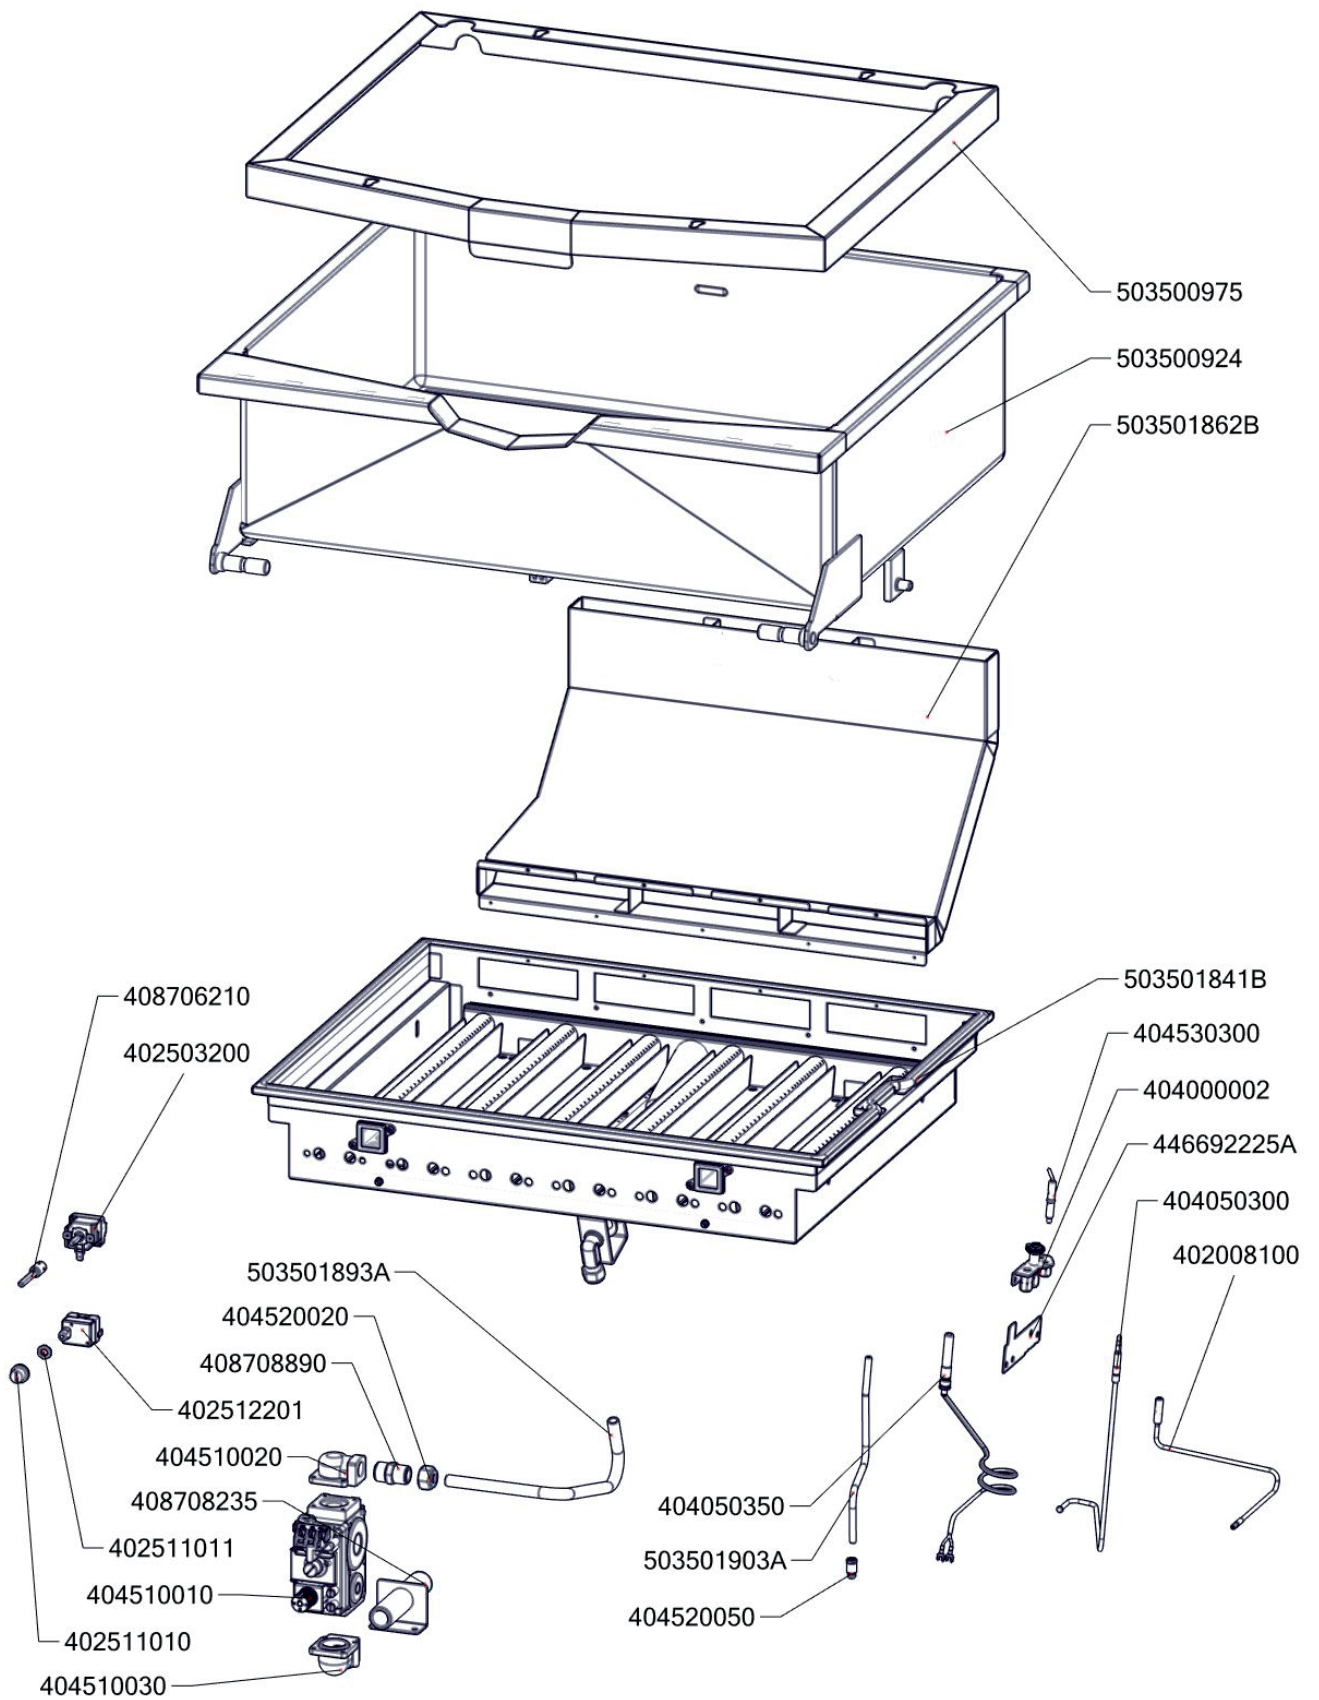

BR 80 98 G
 Platný od 1.5.2019

Exploded view BR-80-98G-NEW

BR 80 98 G_ND-A
 Platný od 1.5.2019

BR 80 98 G_ND-B
 Platný od 1.5.2019

BR 80 98 G_ND-C
 Platný od 1.5.2019

Zkratka 1	Název zboží	Množství MJ
401540001	Krytka piezozapalovače	1 ks
403501008	Ložisko kluzné bez příruby prům.12/prům.10 - 8	2 ks
403501612	Ložisko kluzné s přírubou prům.18/prům.16 - 12	4 ks
403500204	Ložisko kloubové UCF 204	1 ks
403500100	Mazací hlavice kulová KM6	1 ks
407812200	Noha stavitelná nerez + nerez noha	4 ks
402594109	Podložka regulačního konflíku LOTUS - chrom	1 ks
402594108	Těsnění regulačního knoflíku LOTUS	1 ks
408013200	Rošt pro odvod kouře BR - LOTUS	2 ks
404000002	Hořáček pilotní 3 plameny BR 120	1 ks
402008100	Kabel zapalovací vysokonapěťový R2,2-L800-R3,9	1 ks
404520020	Matka převlečná BR-G prům.12 mm	1 ks
404050350	Násobič napětí BR 120	1 ks
401540000	Piezozapalovač	1 ks
404510020	Příruba rohová 1/2" minisit BR 120	1 ks
404510030	Příruba rohová 3/4" minisit BR 120	1 ks
404520063	Soudek BR 120	1 ks
404530300	Svíčka zapalovací BR 90	1 ks
404050310	Termočlánek 500xM9 BR	1 ks
404547041	Tryska 51 pilotního hořáčku pro BR 120	1 ks
404100007	Tryska BRG D.370 FG	1 ks
404525120	Těsnící kroužek BR-G prům.12 mm	1 ks
404510010	Ventil plynový 820 NOVA BR 120	1 ks
404520050	Šroubení 6 mm BR-G	1 ks
404520062	Šroubení k soudku BR 120	1 ks
404520061	Šroubení na termočlánek BR 120	1 ks
404520060	Šroubení svíčka BR 120	1 ks
402008200	Kabel k mikropsínači BR	1 ks
402086007	Kabelová vývodka M 20	1 ks
401500610	Spínač koncový BR - ovl.tyčkou	1 ks
402511200	Termostat pojistný 360°C 1 fáz. PT, BR-G	1 ks
402503200	Termostat pracovní 60-324°C BR	1 ks
409085151	Hadice tlaková flexi 100 cm 1/2"-1/2" vnitřní-vnější	1 ks
409085121	Hadice tlaková flexi 60cm 1/2"-1/2" vnitřní-vnější	1 ks
409011200	koleno 1/2 mosaz vnitř/vnější záv.	1 ks
409082113	Těsnění 21x13,5 silikon	1 ks
408708300	Doraz kolečka BR90	1 ks
529030372	Hřidel BR90	1 ks
408708150C	Matice BR70	1 ks
408708171	Mezikus BR70 - NOVÝ	1 ks
527030347	polotovár BR70347 - hřidel pružiny madlo BR	1 ks
407803425	Pant BR 70/90 - čep pantu levý 2 x závit M6- ND	1 ks
407803420	Pant BR 70/90 - čep pantu pravý 8 x závit M6- ND	1 ks
529030331	polotovár BR90331 - pant BR900	1 ks
529030322	polotovár BR90322 - svařenec madlo BR 900	1 ks
408706210	Prodloužení kohoutu SPG	1 ks
408708290	Pružina BR90	1 ks
408708205	Pružina pantu BR nová	1 ks
405000115	Rameno BR90 - napouštěcí otočné	1 ks