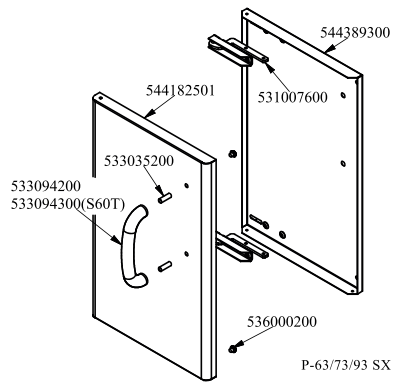

RM 600
 Platný od 1.5. 2019
 PLA-68

Objednací kód	Popis v ENG
541197000	UPPER PLATE FOR 60T PLA-6 8
541187000	CONTROL PANEL * 607090 LAA-6 8
544508700	
544508600	
531048400	INOX LEG Ø1"3/4 100-165 M10
-	-

Objednačí kód	Popis v ENG
544185101	RIGHT DOOR 74 CF
533107100	HANDLE SPACER OF CF-70
533094200	S/S HANDLE FOR 70/90 SERIES
544185400	LOWER DOOR HINGE FOR COMPARTME CF70
544185500	UPPER DOOR HINGE FOR COMPARTME CF70
544185201	INNER DOOR * 74DX
531000900	MAGNET §22 KG.3 WITH DISK
536000200	D.12 H.4 BUMPER
544182001	RIGHT DOOR 74
531007600	DOOR HINGE
544389400	
533035200	HANDLE SPACER
544182101	LEFT DOOR 74
544389500	INNER-DOOR OF LHD 74
544182401	RIGHT DOOR 73
544389200	
544389300	
544182501	LEFT DOOR 73
544497000	
544497100	
544663900	LHD 74 DOOR FOR PCI
544663800	74 LHD OVEN INNER DOOR FOUR PCI
544662700	DOOR 74 DX PCI
544662600	
533094300	S/S HANDLE FOR 600T.LINE