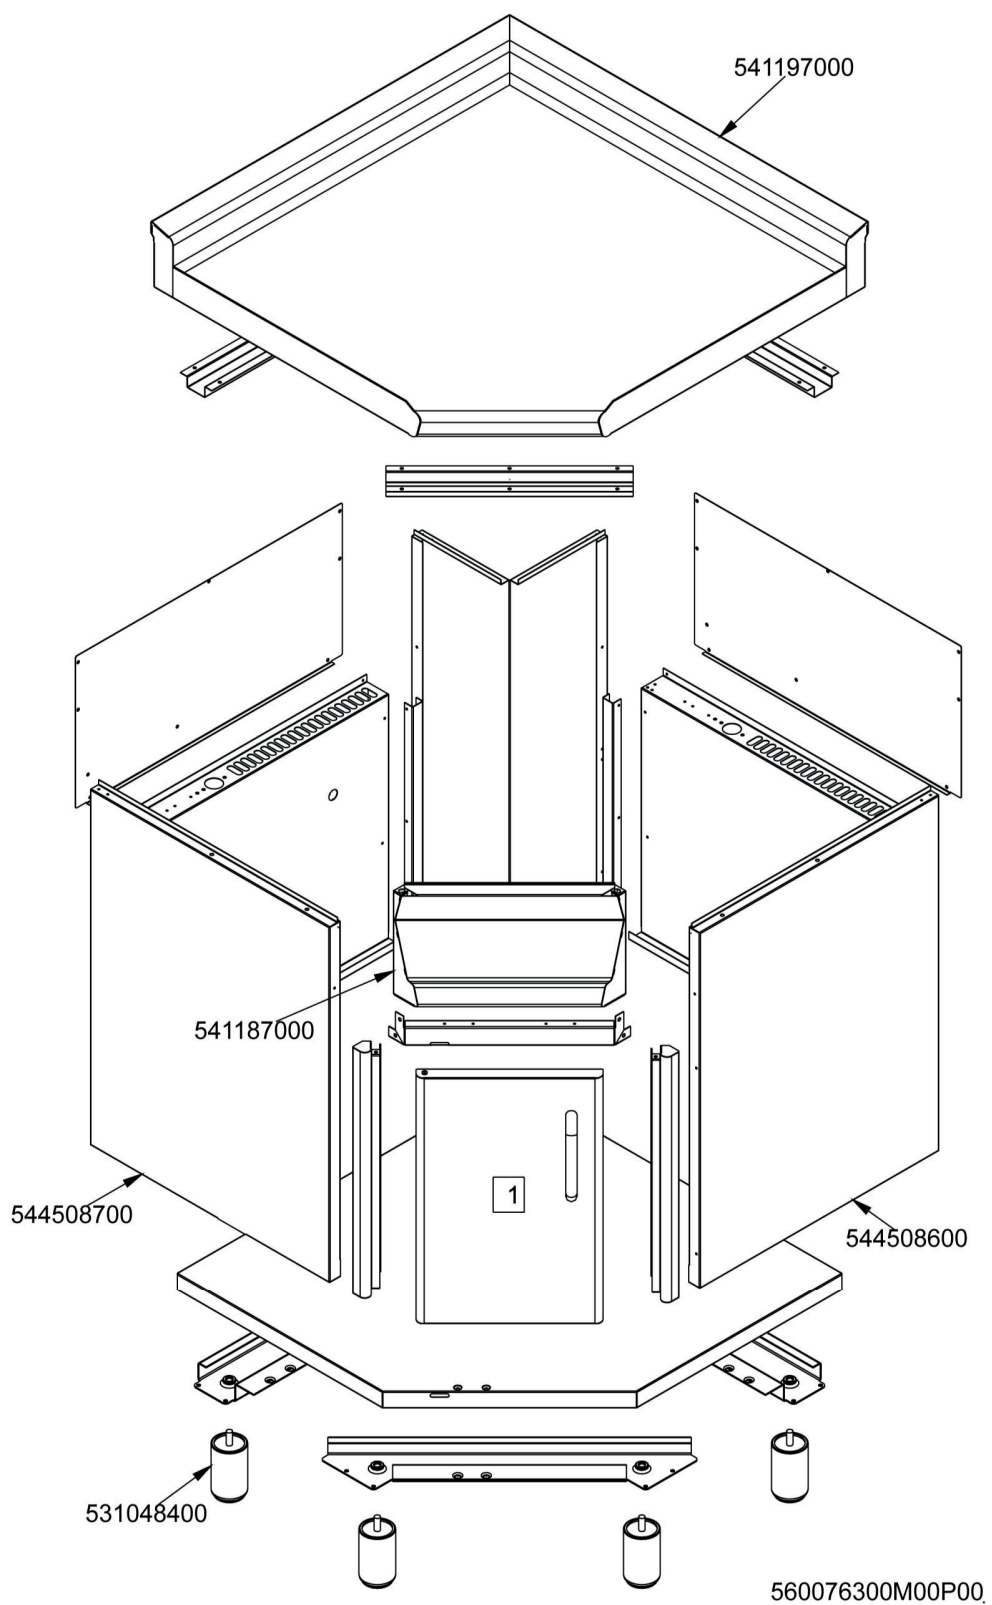

RM 600
 Platný od 1.5. 2019
 PLA-68

Objednací kód	Popis v ENG
541197000	UPPER PLATE FOR 60T PLA-6 8
541187000	CONTROL PANEL * 607090 LAA-6 8
544508700	
544508600	
531048400	INOX LEG Ø1"3/4 100-165 M10
-	-

Objednačí kód	Popis v ENG
544185101	RIGHT DOOR 74 CF
533107100	HANDLE SPACER OF CF-70
533094200	S/S HANDLE FOR 70/90 SERIES
544185400	LOWER DOOR HINGE FOR COMPARTME CF70
544185500	UPPER DOOR HINGE FOR COMPARTME CF70
544185201	INNER DOOR * 74DX
531000900	MAGNET §22 KG.3 WITH DISK
536000200	D.12 H.4 BUMPER
544182001	RIGHT DOOR 74
531007600	DOOR HINGE
544389400	
533035200	HANDLE SPACER
544182101	LEFT DOOR 74
544389500	INNER-DOOR OF LHD 74
544182401	RIGHT DOOR 73
544389200	
544389300	
544182501	LEFT DOOR 73
544497000	
544497100	
544663900	LHD 74 DOOR FOR PCI
544663800	74 LHD OVEN INNER DOOR FOUR PCI
544662700	DOOR 74 DX PCI
544662600	
533094300	S/S HANDLE FOR 600T.LINE