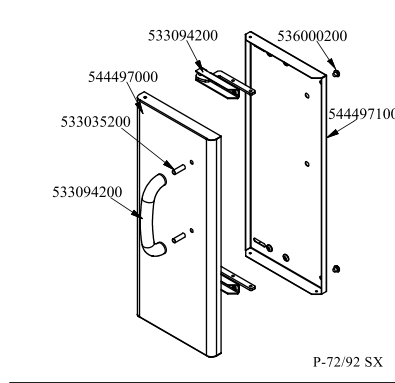

P-64/74/94 SX