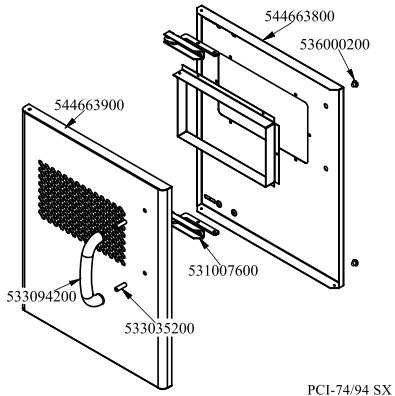

RM 600
 Platný od 1.5. 2019
 PLA-68

Objednací kód	Popis v ENG
541197000	UPPER PLATE FOR 60T PLA-6 8
541187000	CONTROL PANEL * 607090 LAA-6 8
544508700	
544508600	
531048400	INOX LEG Ø1"3/4 100-165 M10
-	-

P-63/73/93 SX

P-63/73/93 DX

P-64/74/94 SX

P-64/74/94 DX

P-72/92 SX

P-64/74/94 DX CF

PCI-74/94 SX

PCI-74/94 DX

Objednačí kód	Popis v ENG
544185101	RIGHT DOOR 74 CF
533107100	HANDLE SPACER OF CF-70
533094200	S/S HANDLE FOR 70/90 SERIES
544185400	LOWER DOOR HINGE FOR COMPARTME CF70
544185500	UPPER DOOR HINGE FOR COMPARTME CF70
544185201	INNER DOOR * 74DX
531000900	MAGNET §22 KG.3 WITH DISK
536000200	D.12 H.4 BUMPER
544182001	RIGHT DOOR 74
531007600	DOOR HINGE
544389400	
533035200	HANDLE SPACER
544182101	LEFT DOOR 74
544389500	INNER-DOOR OF LHD 74
544182401	RIGHT DOOR 73
544389200	
544389300	
544182501	LEFT DOOR 73
544497000	
544497100	
544663900	LHD 74 DOOR FOR PCI
544663800	74 LHD OVEN INNER DOOR FOUR PCI
544662700	DOOR 74 DX PCI
544662600	
533094300	S/S HANDLE FOR 600T.LINE