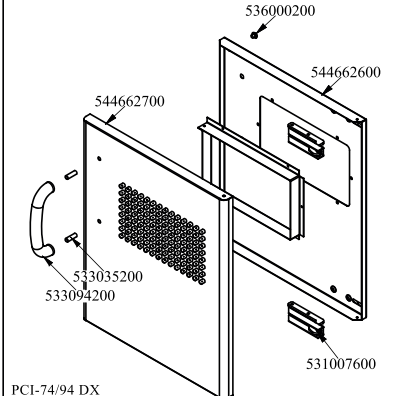

RM 600
 Platný od 1.5. 2019
 PLA-68

Objednací kód	Popis v ENG
541197000	UPPER PLATE FOR 60T PLA-6 8
541187000	CONTROL PANEL * 607090 LAA-6 8
544508700	
544508600	
531048400	INOX LEG Ø1"3/4 100-165 M10
-	-

P-63/73/93 SX

P-63/73/93 DX

P-64/74/94 SX

P-64/74/94 DX

P-72/92 SX

P-64/74/94 DX CF

PCI-74/94 SX

PCI-74/94 DX

Objednačí kód	Popis v ENG
544185101	RIGHT DOOR 74 CF
533107100	HANDLE SPACER OF CF-70
533094200	S/S HANDLE FOR 70/90 SERIES
544185400	LOWER DOOR HINGE FOR COMPARTME CF70
544185500	UPPER DOOR HINGE FOR COMPARTME CF70
544185201	INNER DOOR * 74DX
531000900	MAGNET §22 KG.3 WITH DISK
536000200	D.12 H.4 BUMPER
544182001	RIGHT DOOR 74
531007600	DOOR HINGE
544389400	
533035200	HANDLE SPACER
544182101	LEFT DOOR 74
544389500	INNER-DOOR OF LHD 74
544182401	RIGHT DOOR 73
544389200	
544389300	
544182501	LEFT DOOR 73
544497000	
544497100	
544663900	LHD 74 DOOR FOR PCI
544663800	74 LHD OVEN INNER DOOR FOUR PCI
544662700	DOOR 74 DX PCI
544662600	
533094300	S/S HANDLE FOR 600T.LINE