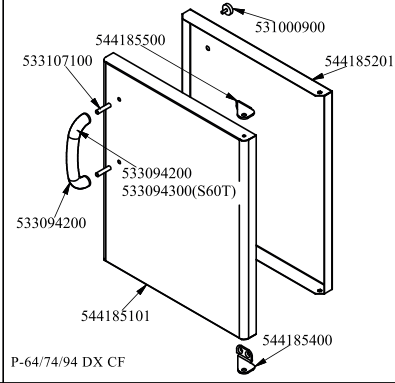

RM 600
 Platný od 1.5. 2019
 PLA-68

Objednací kód	Popis v ENG
541197000	UPPER PLATE FOR 60T PLA-6 8
541187000	CONTROL PANEL * 607090 LAA-6 8
544508700	
544508600	
531048400	INOX LEG Ø1"3/4 100-165 M10
-	-

P-63/73/93 SX

P-63/73/93 DX

P-64/74/94 SX

P-64/74/94 DX

P-72/92 SX

P-64/74/94 DX CF

PCI-74/94 SX

PCI-74/94 DX

Objednačí kód	Popis v ENG
544185101	RIGHT DOOR 74 CF
533107100	HANDLE SPACER OF CF-70
533094200	S/S HANDLE FOR 70/90 SERIES
544185400	LOWER DOOR HINGE FOR COMPARTME CF70
544185500	UPPER DOOR HINGE FOR COMPARTME CF70
544185201	INNER DOOR * 74DX
531000900	MAGNET §22 KG.3 WITH DISK
536000200	D.12 H.4 BUMPER
544182001	RIGHT DOOR 74
531007600	DOOR HINGE
544389400	
533035200	HANDLE SPACER
544182101	LEFT DOOR 74
544389500	INNER-DOOR OF LHD 74
544182401	RIGHT DOOR 73
544389200	
544389300	
544182501	LEFT DOOR 73
544497000	
544497100	
544663900	LHD 74 DOOR FOR PCI
544663800	74 LHD OVEN INNER DOOR FOUR PCI
544662700	DOOR 74 DX PCI
544662600	
533094300	S/S HANDLE FOR 600T.LINE