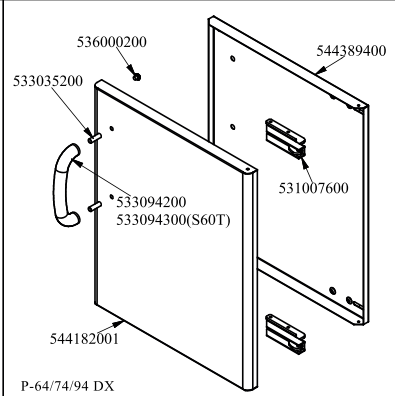

P-63/73/93 DX