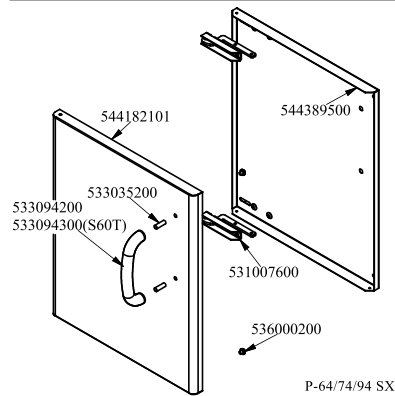

P-63/73/93 SX