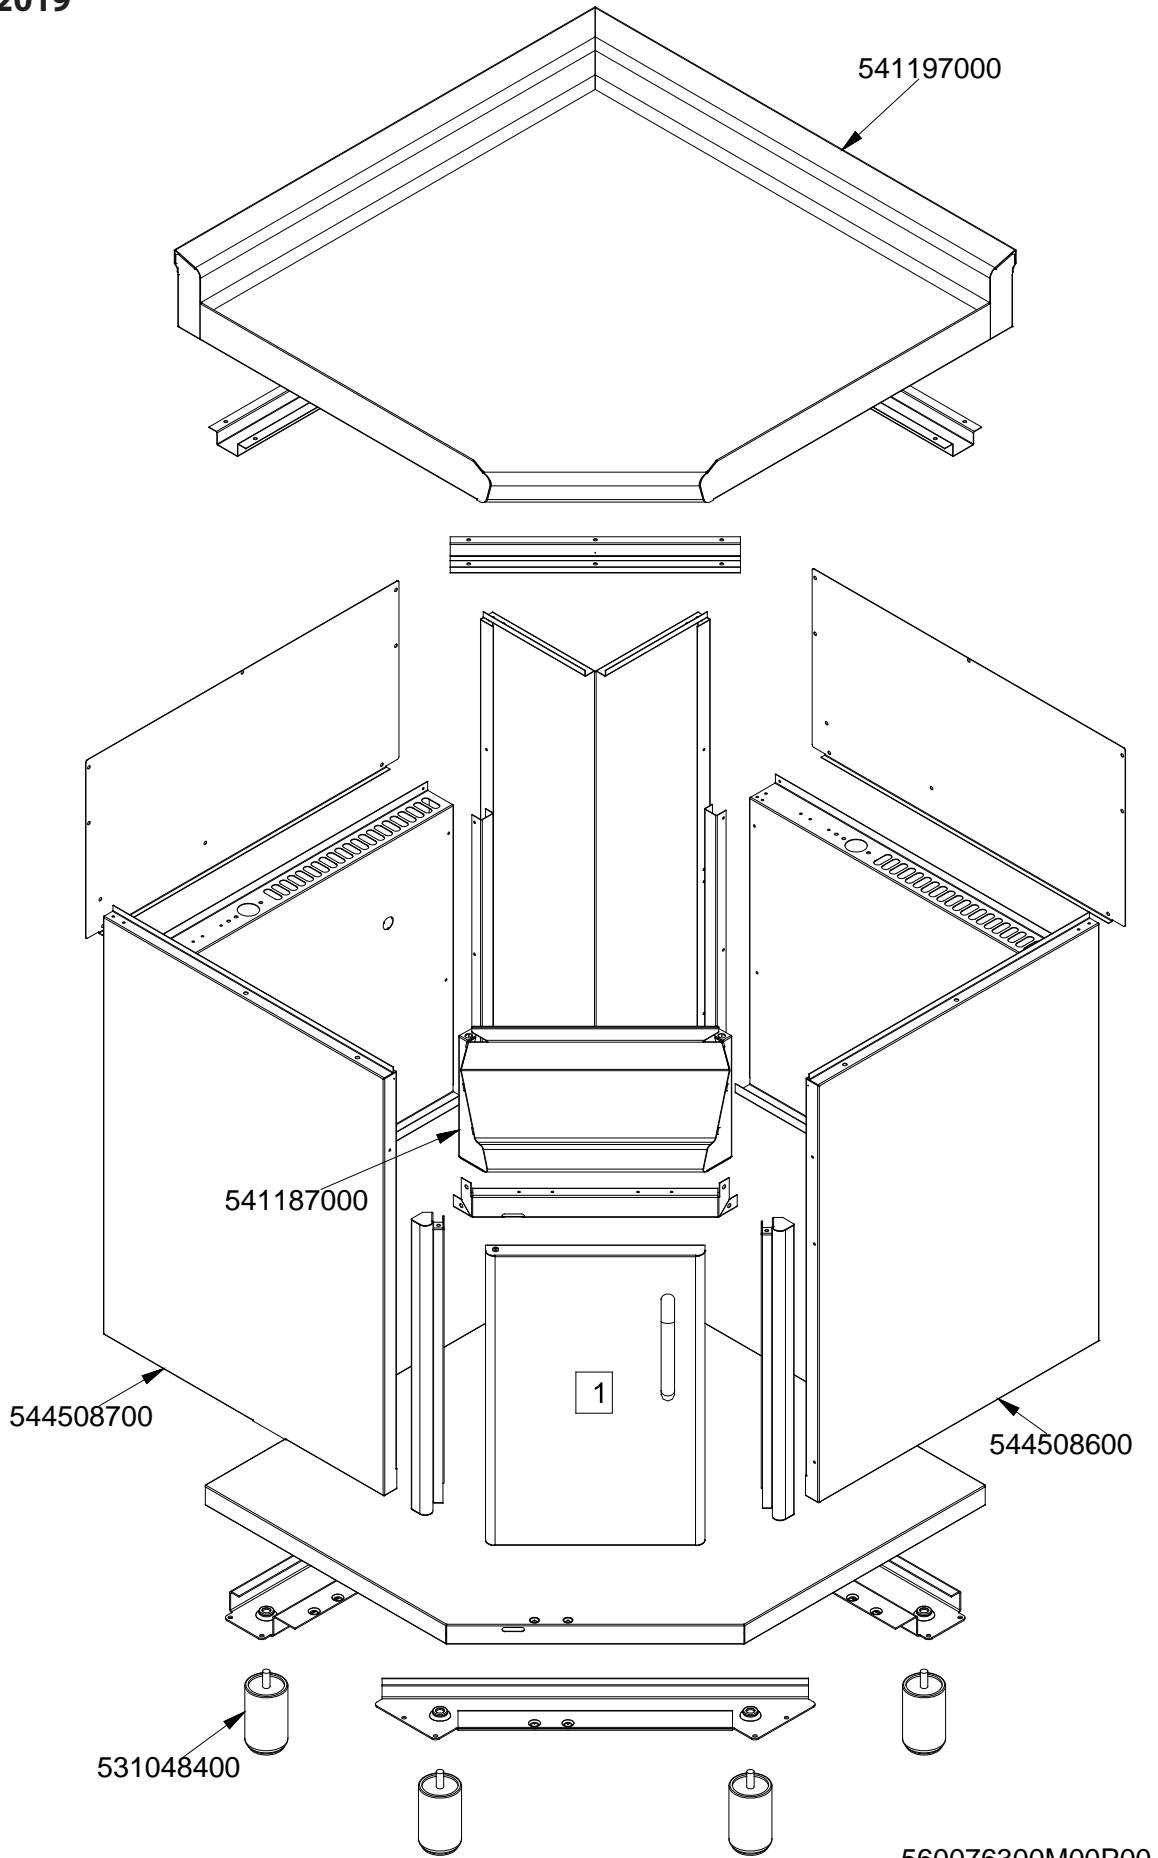

PLA - 68
Platný od
1.5.2016
do 30.4.2019