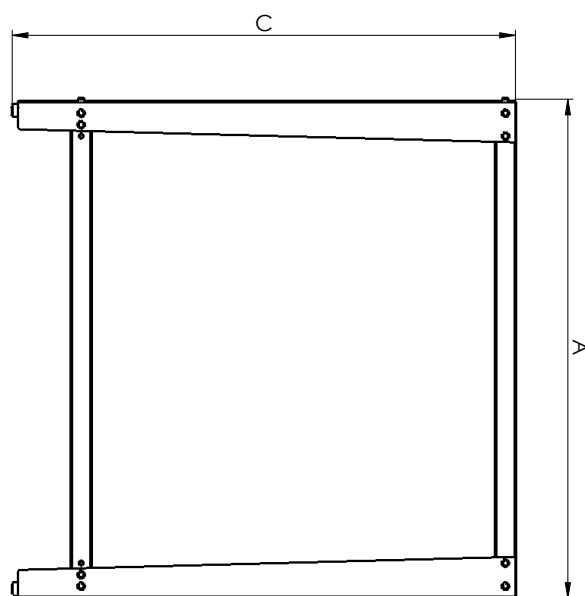

Technický list

Vlastnosti produktu

Model	Sap kód	00007406
ES 6	Skupina artiklů	Pizza pece

– Materiál: Lakovaný plech

Sap kód	00007406	Výška netto [mm]	100
Šířka netto [mm]	960	Hmotnost netto [kg]	28.00
Hloubka netto [mm]	1140		

Technický list

Technický výkres

Model	Sap kód	00007406
ES 6	Skupina artiklů	Pizza pece

	A	B	C
ES-4	95,5	78,5	96
ES-6	95,5	113,5	96
ES-6L	130,5	78,5	96
ES-8	95,5	78,5	86
ES-9	130,5	113,5	96
ES-12	95,5	113,5	86
ES-12L	130,5	78,5	86
ES-18	130,5	113,5	86

Model	Sap kód	00007406
ES 6	Skupina artiklů	Pizza pece

1. Sap kód:

00007406

2. Typ výrobku:

RF-Pizza pece

3. Šířka netto [mm]:

960

4. Hloubka netto [mm]:

1140

5. Výška netto [mm]:

100

6. Hmotnost netto [kg]:

28.00

7. Šířka brutto [mm]:

960

8. Hloubka brutto [mm]: