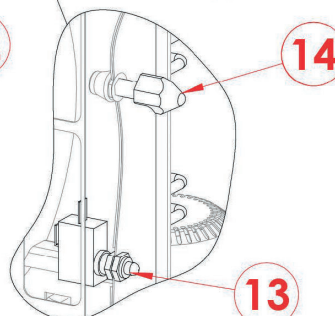

EPD 0523 E
2017_06

EPD 0523 E
2017_06

EPD 0523 E
2017_06

EPD 0523 E
2017_06

| Pozice | Kód | Název |
|--------|---------|--|
| 1 | 5901003 | Ventilátor trouby s polygonálními listy |
| 2 | 6010026 | Bezpečnostní termostat 1-fázový na 350 °C |
| 3 | 6002113 | Topné těleso 3000 W |
| 4 | 2020119 | Pojistný kolík pro držák GN |
| 5 | 2021742 | Držák GN |
| 6 | 7070100 | Černé těsnění |
| 7 | 2021376 | Pant pro dveře |
| 8 | 2021377 | Podložka pro dveřní pant |
| 9 | 2026506 | Prosklené dveře |
| 10 | 2017638 | Ochranná mřížka ventilátoru |
| 11 | 2026531 | Kolektor kondenzované vody |
| 12 | 5900030 | Nastavitelná nožička |
| 13 | 6043080 | Dveřní mikrospínač |
| 14 | 5900124 | Krytka |
| 15 | 6061053 | Světlo trouby |
| 16 | 6063074 | Sada těsnění světla |
| 17 | 6000093 | Sonda j-trubice |
| 18 | 6033153 | Motor 1f 0,25 ks |
| 19 | 2026379 | Klika dveří |
| 20 | 2021748 | Sklo trouby |
| 21 | 6090016 | Motorový kondenzátor |
| 22 | 2012450 | Ventilátor |
| 24 | 6041014 | Relé |
| 25 | 6010195 | Hlavní deska |
| 26 | 6010103 | Bzučák |
| 27 | 2024892 | Knoflík pro kodér |
| 28 | 2026173 | Sítotiskový polyesterový panel |
| 29 | 6031013 | Motor ventilu |
| 30 | 6042070 | Jednosměrný elektromagnetický ventil s filtrem |
| 31 | 6042091 | Tryska bojleru |
| 33 | 6090157 | Těsnění hřídele motoru |
| 34 | 2018414 | Vstřikovací tryska |
| 35 | 6060046 | Konektor sondy jádra |
| 39 | 6010197 | Ovládací panel ventilátoru |
| 40 | 6010196 | Klávesnice |
| 41 | 6010136 | Spínací deska ON / OFF |
| 42 | 6041100 | Transformátor |
| 44 | 6060045 | Port USB |
| 45 | 6010133 | Tlačítko kodéru |