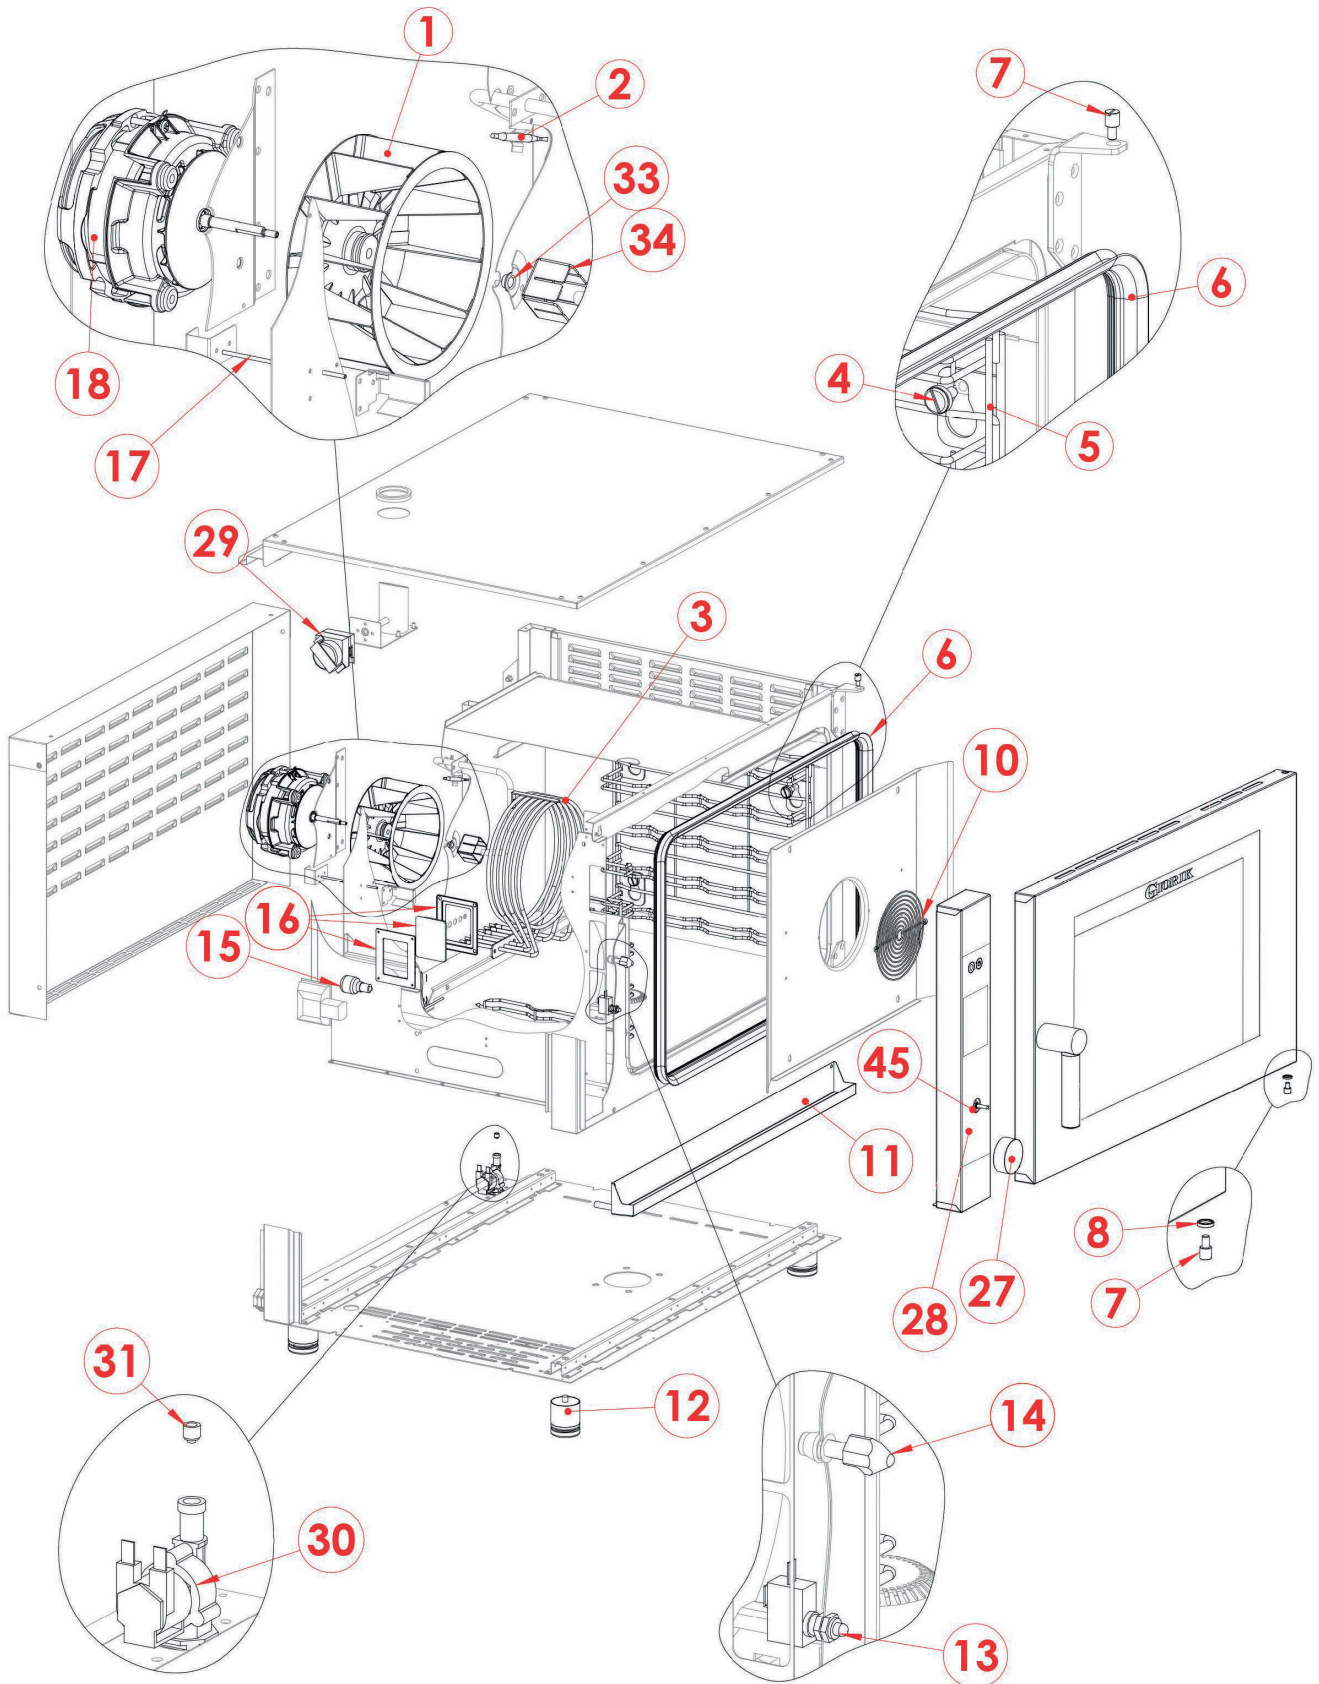

EPD 0523 E
2017_06

EPD 0523 E
2017_06

EPD 0523 E
2017_06

EPD 0523 E
2017_06

| Pozice | Kód | Název |
|--------|---------|--|
| 1 | 5901003 | Ventilátor trouby s polygonálními listy |
| 2 | 6010026 | Bezpečnostní termostat 1-fázový na 350 °C |
| 3 | 6002113 | Topné těleso 3000 W |
| 4 | 2020119 | Pojistný kolík pro držák GN |
| 5 | 2021742 | Držák GN |
| 6 | 7070100 | Černé těsnění |
| 7 | 2021376 | Pant pro dveře |
| 8 | 2021377 | Podložka pro dveřní pant |
| 9 | 2026506 | Prosklené dveře |
| 10 | 2017638 | Ochranná mřížka ventilátoru |
| 11 | 2026531 | Kolektor kondenzované vody |
| 12 | 5900030 | Nastavitelná nožička |
| 13 | 6043080 | Dveřní mikrospínač |
| 14 | 5900124 | Krytka |
| 15 | 6061053 | Světlo trouby |
| 16 | 6063074 | Sada těsnění světla |
| 17 | 6000093 | Sonda j-trubice |
| 18 | 6033153 | Motor 1f 0,25 ks |
| 19 | 2026379 | Klika dveří |
| 20 | 2021748 | Sklo trouby |
| 21 | 6090016 | Motorový kondenzátor |
| 22 | 2012450 | Ventilátor |
| 24 | 6041014 | Relé |
| 25 | 6010195 | Hlavní deska |
| 26 | 6010103 | Bzučák |
| 27 | 2024892 | Knoflík pro kodér |
| 28 | 2026173 | Sítotiskový polyesterový panel |
| 29 | 6031013 | Motor ventilu |
| 30 | 6042070 | Jednosměrný elektromagnetický ventil s filtrem |
| 31 | 6042091 | Tryska bojleru |
| 33 | 6090157 | Těsnění hřídele motoru |
| 34 | 2018414 | Vstřikovací tryska |
| 35 | 6060046 | Konektor sondy jádra |
| 39 | 6010197 | Ovládací panel ventilátoru |
| 40 | 6010196 | Klávesnice |
| 41 | 6010136 | Spínací deska ON / OFF |
| 42 | 6041100 | Transformátor |
| 44 | 6060045 | Port USB |
| 45 | 6010133 | Tlačítko kodéru |