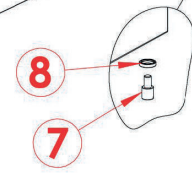

EPD 0523 E
2017_06

EPD 0523 E
2017_06

EPD 0523 E
2017_06

EPD 0523 E
2017_06

| Pozice | Kód | Název |
|--------|---------|--|
| 1 | 5901003 | Ventilátor trouby s polygonálními listy |
| 2 | 6010026 | Bezpečnostní termostat 1-fázový na 350 °C |
| 3 | 6002113 | Topné těleso 3000 W |
| 4 | 2020119 | Pojistný kolík pro držák GN |
| 5 | 2021742 | Držák GN |
| 6 | 7070100 | Černé těsnění |
| 7 | 2021376 | Pant pro dveře |
| 8 | 2021377 | Podložka pro dveřní pant |
| 9 | 2026506 | Prosklené dveře |
| 10 | 2017638 | Ochranná mřížka ventilátoru |
| 11 | 2026531 | Kolektor kondenzované vody |
| 12 | 5900030 | Nastavitelná nožička |
| 13 | 6043080 | Dveřní mikrospínač |
| 14 | 5900124 | Krytka |
| 15 | 6061053 | Světlo trouby |
| 16 | 6063074 | Sada těsnění světla |
| 17 | 6000093 | Sonda j-trubice |
| 18 | 6033153 | Motor 1f 0,25 ks |
| 19 | 2026379 | Klika dveří |
| 20 | 2021748 | Sklo trouby |
| 21 | 6090016 | Motorový kondenzátor |
| 22 | 2012450 | Ventilátor |
| 24 | 6041014 | Relé |
| 25 | 6010195 | Hlavní deska |
| 26 | 6010103 | Bzučák |
| 27 | 2024892 | Knoflík pro kodér |
| 28 | 2026173 | Sítotiskový polyesterový panel |
| 29 | 6031013 | Motor ventilu |
| 30 | 6042070 | Jednosměrný elektromagnetický ventil s filtrem |
| 31 | 6042091 | Tryska bojleru |
| 33 | 6090157 | Těsnění hřídele motoru |
| 34 | 2018414 | Vstřikovací tryska |
| 35 | 6060046 | Konektor sondy jádra |
| 39 | 6010197 | Ovládací panel ventilátoru |
| 40 | 6010196 | Klávesnice |
| 41 | 6010136 | Spínací deska ON / OFF |
| 42 | 6041100 | Transformátor |
| 44 | 6060045 | Port USB |
| 45 | 6010133 | Tlačítko kodéru |