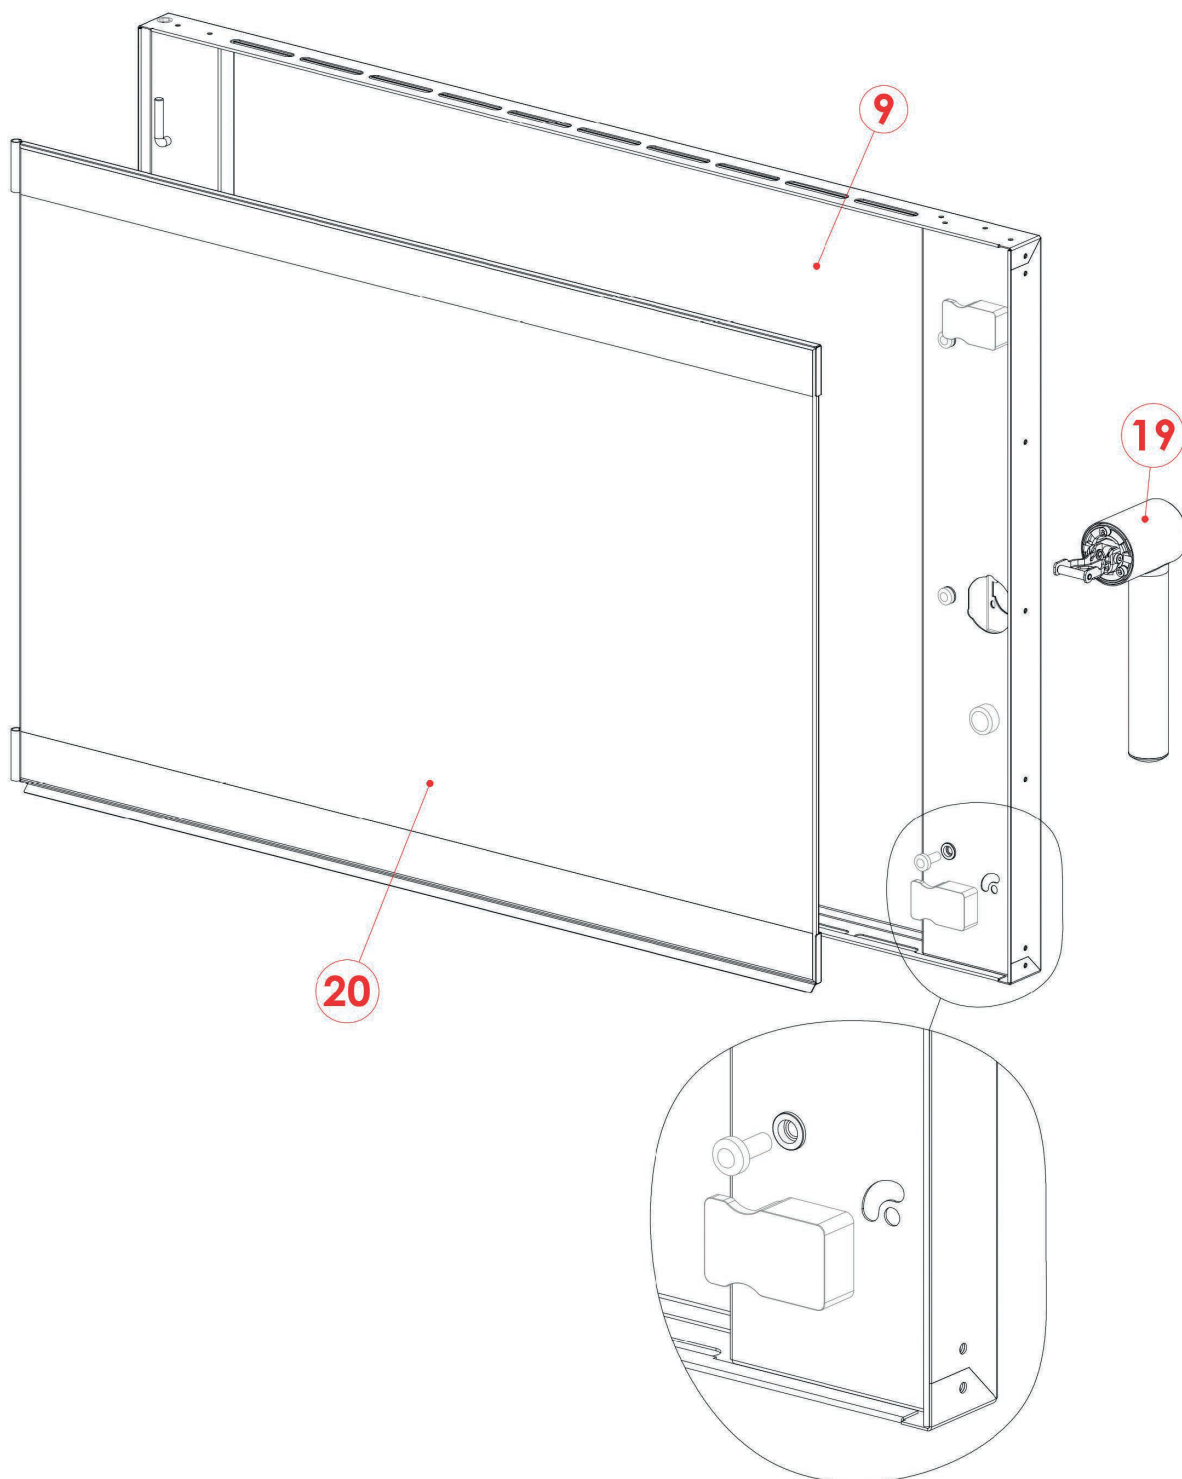

EPD 0523 E
2017_06

EPD 0523 E
2017_06

EPD 0523 E
2017_06

EPD 0523 E
2017_06

| Pozice | Kód | Název |
|--------|---------|--|
| 1 | 5901003 | Ventilátor trouby s polygonálními listy |
| 2 | 6010026 | Bezpečnostní termostat 1-fázový na 350 °C |
| 3 | 6002113 | Topné těleso 3000 W |
| 4 | 2020119 | Pojistný kolík pro držák GN |
| 5 | 2021742 | Držák GN |
| 6 | 7070100 | Černé těsnění |
| 7 | 2021376 | Pant pro dveře |
| 8 | 2021377 | Podložka pro dveřní pant |
| 9 | 2026506 | Prosklené dveře |
| 10 | 2017638 | Ochranná mřížka ventilátoru |
| 11 | 2026531 | Kolektor kondenzované vody |
| 12 | 5900030 | Nastavitelná nožička |
| 13 | 6043080 | Dveřní mikrospínač |
| 14 | 5900124 | Krytka |
| 15 | 6061053 | Světlo trouby |
| 16 | 6063074 | Sada těsnění světla |
| 17 | 6000093 | Sonda j-trubice |
| 18 | 6033153 | Motor 1f 0,25 ks |
| 19 | 2026379 | Klika dveří |
| 20 | 2021748 | Sklo trouby |
| 21 | 6090016 | Motorový kondenzátor |
| 22 | 2012450 | Ventilátor |
| 24 | 6041014 | Relé |
| 25 | 6010195 | Hlavní deska |
| 26 | 6010103 | Bzučák |
| 27 | 2024892 | Knoflík pro kodér |
| 28 | 2026173 | Sítotiskový polyesterový panel |
| 29 | 6031013 | Motor ventilu |
| 30 | 6042070 | Jednosměrný elektromagnetický ventil s filtrem |
| 31 | 6042091 | Tryska bojleru |
| 33 | 6090157 | Těsnění hřídele motoru |
| 34 | 2018414 | Vstřikovací tryska |
| 35 | 6060046 | Konektor sondy jádra |
| 39 | 6010197 | Ovládací panel ventilátoru |
| 40 | 6010196 | Klávesnice |
| 41 | 6010136 | Spínací deska ON / OFF |
| 42 | 6041100 | Transformátor |
| 44 | 6060045 | Port USB |
| 45 | 6010133 | Tlačítko kodéru |