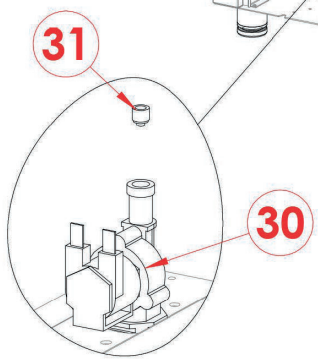

EPD 0523 E
2017_06

EPD 0523 E
2017_06

EPD 0523 E
2017_06

EPD 0523 E
2017_06

| Pozice | Kód | Název |
|--------|---------|--|
| 1 | 5901003 | Ventilátor trouby s polygonálními listy |
| 2 | 6010026 | Bezpečnostní termostat 1-fázový na 350 °C |
| 3 | 6002113 | Topné těleso 3000 W |
| 4 | 2020119 | Pojistný kolík pro držák GN |
| 5 | 2021742 | Držák GN |
| 6 | 7070100 | Černé těsnění |
| 7 | 2021376 | Pant pro dveře |
| 8 | 2021377 | Podložka pro dveřní pant |
| 9 | 2026506 | Prosklené dveře |
| 10 | 2017638 | Ochranná mřížka ventilátoru |
| 11 | 2026531 | Kolektor kondenzované vody |
| 12 | 5900030 | Nastavitelná nožička |
| 13 | 6043080 | Dveřní mikrospínač |
| 14 | 5900124 | Krytka |
| 15 | 6061053 | Světlo trouby |
| 16 | 6063074 | Sada těsnění světla |
| 17 | 6000093 | Sonda j-trubice |
| 18 | 6033153 | Motor 1f 0,25 ks |
| 19 | 2026379 | Klika dveří |
| 20 | 2021748 | Sklo trouby |
| 21 | 6090016 | Motorový kondenzátor |
| 22 | 2012450 | Ventilátor |
| 24 | 6041014 | Relé |
| 25 | 6010195 | Hlavní deska |
| 26 | 6010103 | Bzučák |
| 27 | 2024892 | Knoflík pro kodér |
| 28 | 2026173 | Sítotiskový polyesterový panel |
| 29 | 6031013 | Motor ventilu |
| 30 | 6042070 | Jednosměrný elektromagnetický ventil s filtrem |
| 31 | 6042091 | Tryska bojleru |
| 33 | 6090157 | Těsnění hřídele motoru |
| 34 | 2018414 | Vstřikovací tryska |
| 35 | 6060046 | Konektor sondy jádra |
| 39 | 6010197 | Ovládací panel ventilátoru |
| 40 | 6010196 | Klávesnice |
| 41 | 6010136 | Spínací deska ON / OFF |
| 42 | 6041100 | Transformátor |
| 44 | 6060045 | Port USB |
| 45 | 6010133 | Tlačítko kodéru |