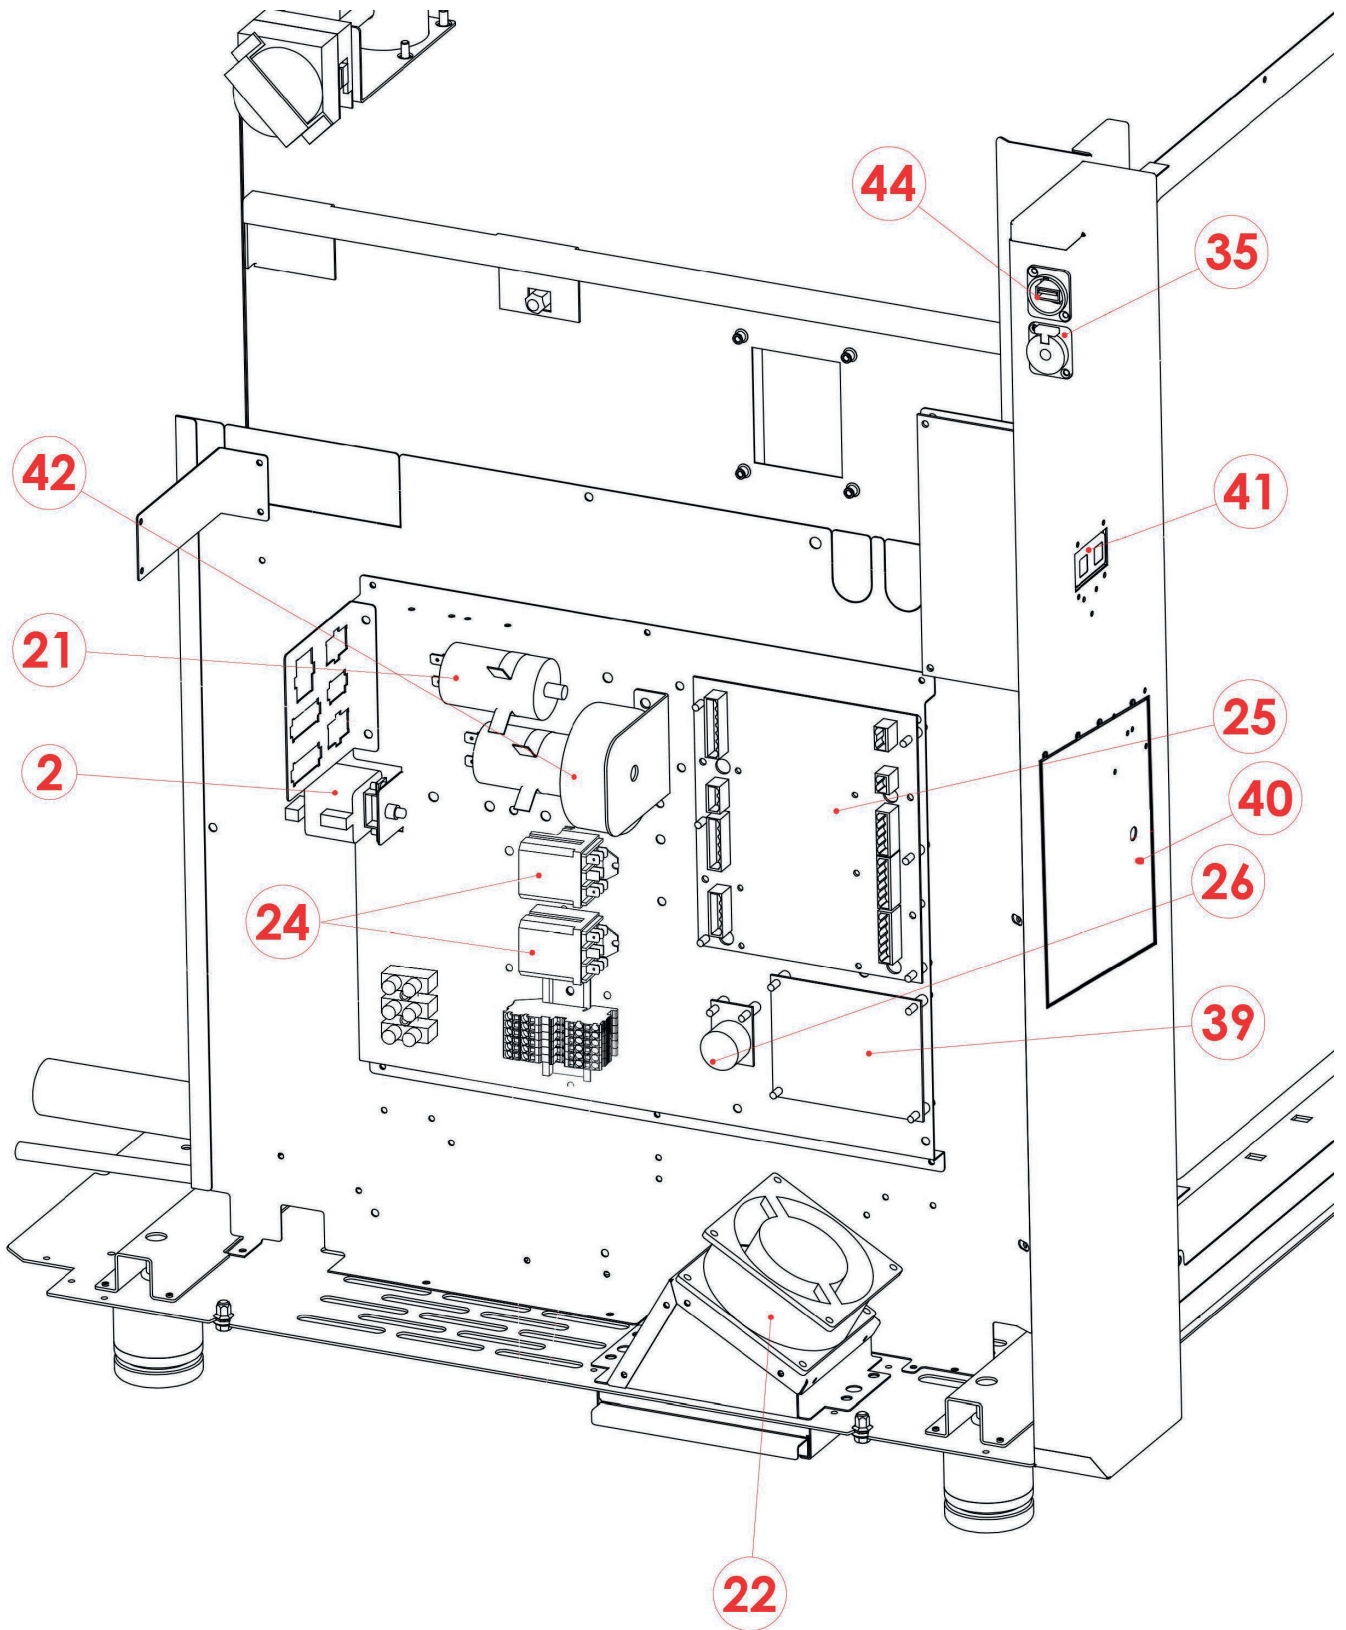

EPD 0523 E
2017_06

EPD 0523 E
2017_06

EPD 0523 E
2017_06

EPD 0523 E
2017_06

| Pozice | Kód | Název |
|--------|---------|--|
| 1 | 5901003 | Ventilátor trouby s polygonálními listy |
| 2 | 6010026 | Bezpečnostní termostat 1-fázový na 350 °C |
| 3 | 6002113 | Topné těleso 3000 W |
| 4 | 2020119 | Pojistný kolík pro držák GN |
| 5 | 2021742 | Držák GN |
| 6 | 7070100 | Černé těsnění |
| 7 | 2021376 | Pant pro dveře |
| 8 | 2021377 | Podložka pro dveřní pant |
| 9 | 2026506 | Prosklené dveře |
| 10 | 2017638 | Ochranná mřížka ventilátoru |
| 11 | 2026531 | Kolektor kondenzované vody |
| 12 | 5900030 | Nastavitelná nožička |
| 13 | 6043080 | Dveřní mikrospínač |
| 14 | 5900124 | Krytka |
| 15 | 6061053 | Světlo trouby |
| 16 | 6063074 | Sada těsnění světla |
| 17 | 6000093 | Sonda j-trubice |
| 18 | 6033153 | Motor 1f 0,25 ks |
| 19 | 2026379 | Klika dveří |
| 20 | 2021748 | Sklo trouby |
| 21 | 6090016 | Motorový kondenzátor |
| 22 | 2012450 | Ventilátor |
| 24 | 6041014 | Relé |
| 25 | 6010195 | Hlavní deska |
| 26 | 6010103 | Bzučák |
| 27 | 2024892 | Knoflík pro kodér |
| 28 | 2026173 | Sítotiskový polyesterový panel |
| 29 | 6031013 | Motor ventilu |
| 30 | 6042070 | Jednosměrný elektromagnetický ventil s filtrem |
| 31 | 6042091 | Tryska bojleru |
| 33 | 6090157 | Těsnění hřídele motoru |
| 34 | 2018414 | Vstřikovací tryska |
| 35 | 6060046 | Konektor sondy jádra |
| 39 | 6010197 | Ovládací panel ventilátoru |
| 40 | 6010196 | Klávesnice |
| 41 | 6010136 | Spínací deska ON / OFF |
| 42 | 6041100 | Transformátor |
| 44 | 6060045 | Port USB |
| 45 | 6010133 | Tlačítko kodéru |