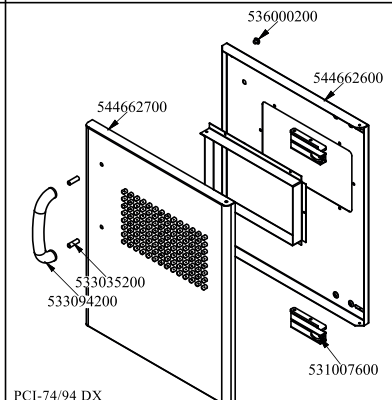

P-63/73/93 SX

P-63/73/93 DX

P-64/74/94 SX

P-64/74/94 DX

P-72/92 SX

P-64/74/94 DX CF

PCI-74/94 SX

PCI-74/94 DX

Objednací kód	Popis v ENG
544185101	RIGHT DOOR 74 CF
533107100	HANDLE SPACER OF CF-70
533094200	S/S HANDLE FOR 70/90 SERIES
544185400	LOWER DOOR HINGE FOR COMPARTME CF70
544185500	UPPER DOOR HINGE FOR COMPARTME CF70
544185201	INNER DOOR * 74DX
531000900	MAGNET §22 KG.3 WITH DISK
536000200	D.12 H.4 BUMPER
544182001	RIGHT DOOR 74
531007600	DOOR HINGE
544389400	
533035200	HANDLE SPACER
544182101	LEFT DOOR 74
544389500	INNER-DOOR OF LHD 74
544182401	RIGHT DOOR 73
544389200	
544389300	
544182501	LEFT DOOR 73
544497000	
544497100	
544663900	LHD 74 DOOR FOR PCI
544663800	74 LHD OVEN INNER DOOR FOUR PCI
544662700	DOOR 74 DX PCI
544662600	
533094300	S/S HANDLE FOR 600T.LINE

560125700M00P00

Objednačí kód	Popis v ENG
536042300	SILVER CHROM. RING FOR KNOB Ø77 4 P
536042100	SEAL CASING FOR KNOB Ø77 4 P
533162700	PROCESSING CODE