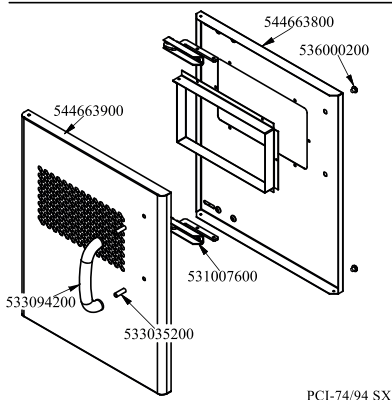

P-63/73/93 SX

P-63/73/93 DX

P-64/74/94 SX

P-64/74/94 DX

P-72/92 SX

P-64/74/94 DX CF

PCI-74/94 SX

PCI-74/94 DX

Objednací kód	Popis v ENG
544185101	RIGHT DOOR 74 CF
533107100	HANDLE SPACER OF CF-70
533094200	S/S HANDLE FOR 70/90 SERIES
544185400	LOWER DOOR HINGE FOR COMPARTME CF70
544185500	UPPER DOOR HINGE FOR COMPARTME CF70
544185201	INNER DOOR * 74DX
531000900	MAGNET §22 KG.3 WITH DISK
536000200	D.12 H.4 BUMPER
544182001	RIGHT DOOR 74
531007600	DOOR HINGE
544389400	
533035200	HANDLE SPACER
544182101	LEFT DOOR 74
544389500	INNER-DOOR OF LHD 74
544182401	RIGHT DOOR 73
544389200	
544389300	
544182501	LEFT DOOR 73
544497000	
544497100	
544663900	LHD 74 DOOR FOR PCI
544663800	74 LHD OVEN INNER DOOR FOUR PCI
544662700	DOOR 74 DX PCI
544662600	
533094300	S/S HANDLE FOR 600T.LINE