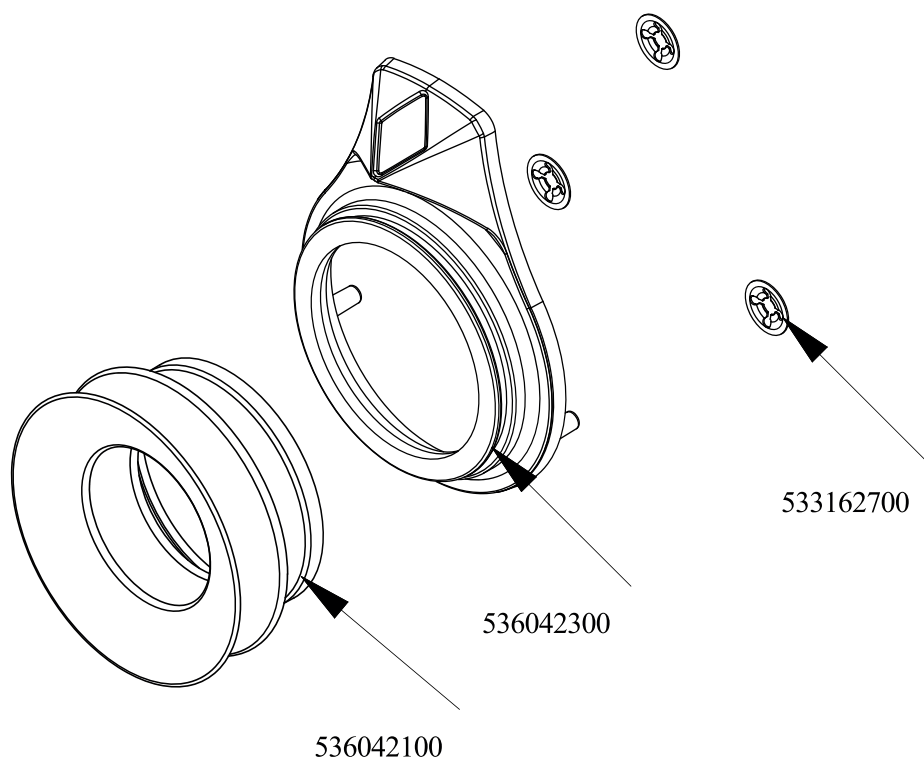

560109401M00P00

Objednačí kód	Popis v ENG
541312100	
541312200	
541312300	
541311800	
541311900	
541312000	
537019900	PLATE D.220 W2600 V230
537022600	ELECTRICAL PLATE D.220 W2600 V400
537025700	ELECTRICAL PLATE D.220 W2600 V440
537017000	PLATE 220X220 W2600 V230
537022700	SQUARE EL. PLATE 220X220 W2600 V400
537025800	PLATE 220X220 W2600 V440

560018102M00P00

Objednací kód	Popis v ENG
536041700	SILVER CHROM. KNOB Ø77 4P.G.Ø06X4,6
539064300	BLACK ADESIVE DISK FOR PC-E
537000300	COMMUTATOR 7 POSITIONS S.49 16A
539071700	ADHES.LABEL FOR RING GREEN SIGN.
537014100	WHITE WARNING LIGHT 250V
536014700	3 DRILL WHEELS
537035400	HEATING ELEMENT 00003W 330KOHM W/F

Objednací kód	Popis v ENG
544185101	RIGHT DOOR 74 CF
533107100	HANDLE SPACER OF CF-70
533094200	S/S HANDLE FOR 70/90 SERIES
544185400	LOWER DOOR HINGE FOR COMPARTME CF70
544185500	UPPER DOOR HINGE FOR COMPARTME CF70
544185201	INNER DOOR * 74DX
531000900	MAGNET §22 KG.3 WITH DISK
536000200	D.12 H.4 BUMPER
544182001	RIGHT DOOR 74
531007600	DOOR HINGE
544389400	
533035200	HANDLE SPACER
544182101	LEFT DOOR 74
544389500	INNER-DOOR OF LHD 74
544182401	RIGHT DOOR 73
544389200	
544389300	
544182501	LEFT DOOR 73
544497000	
544497100	
544663900	LHD 74 DOOR FOR PCI
544663800	74 LHD OVEN INNER DOOR FOUR PCI
544662700	DOOR 74 DX PCI
544662600	
533094300	S/S HANDLE FOR 600T.LINE

560125700M00P00

Objednačí kód	Popis v ENG
536042300	SILVER CHROM. RING FOR KNOB Ø77 4 P
536042100	SEAL CASING FOR KNOB Ø77 4 P
533162700	PROCESSING CODE