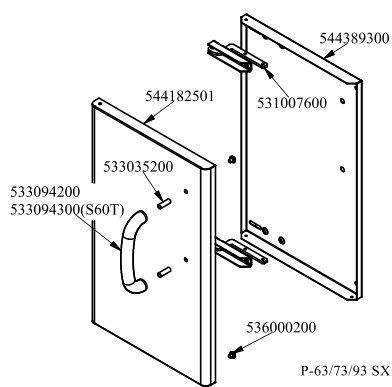

560109401M00P00

Objednačí kód	Popis v ENG
541312100	
541312200	
541312300	
541311800	
541311900	
541312000	
537019900	PLATE D.220 W2600 V230
537022600	ELECTRICAL PLATE D.220 W2600 V400
537025700	ELECTRICAL PLATE D.220 W2600 V440
537017000	PLATE 220X220 W2600 V230
537022700	SQUARE EL. PLATE 220X220 W2600 V400
537025800	PLATE 220X220 W2600 V440

560018102M00P00

Objednací kód	Popis v ENG
536041700	SILVER CHROM. KNOB Ø77 4P.G.Ø06X4,6
539064300	BLACK ADESIVE DISK FOR PC-E
537000300	COMMUTATOR 7 POSITIONS S.49 16A
539071700	ADHES.LABEL FOR RING GREEN SIGN.
537014100	WHITE WARNING LIGHT 250V
536014700	3 DRILL WHEELS
537035400	HEATING ELEMENT 00003W 330KOHM W/F

560125700M00P00

Objednačí kód	Popis v ENG
536042300	SILVER CHROM. RING FOR KNOB Ø77 4 P
536042100	SEAL CASING FOR KNOB Ø77 4 P
533162700	PROCESSING CODE