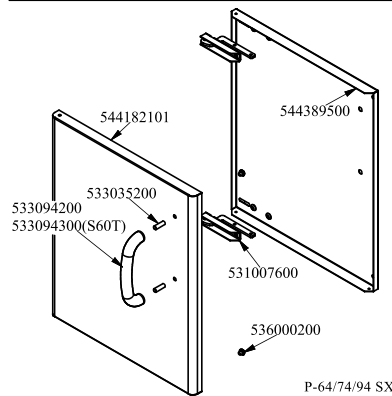

P-63/73/93 SX

P-64/74/94 SX