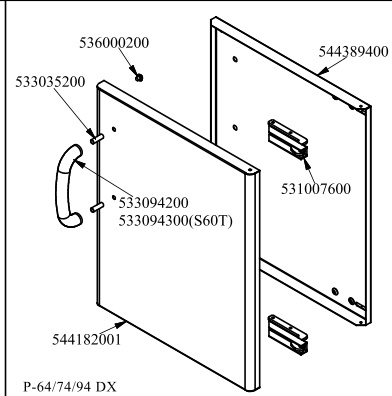

P-63/73/93 DX

P-64/74/94 DX