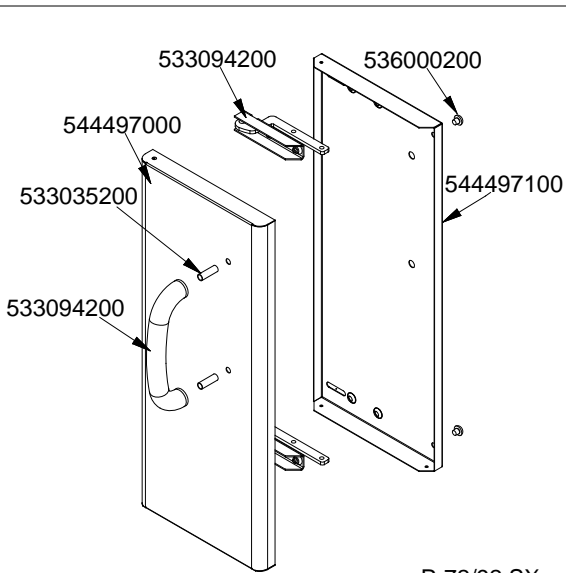

P-74/94 SX

P-74/94 DX CF

P-72/92 SX