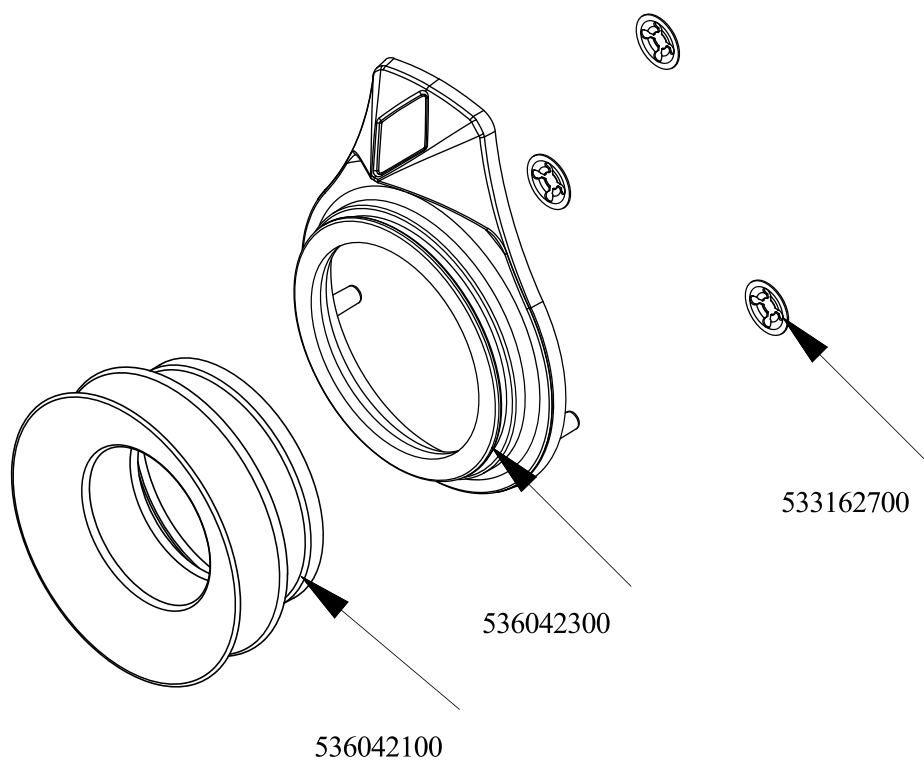

560100401M00P00

Objednací kód	Popis v ENG
537001600	THERMOSTAT 50-320°C SINGLEPHASE
536041700	SILVER CHROM. KNOB Ø77 4P.G.Ø06X4,6
537000400	COMMUTATOR 1POS.SINGLEPHASE S49 16A
537001200	FIXING BRACKET FOR THERMOSTAT/COMM.
537014200	GREEN WARNING LIGHT 250V
537014100	WHITE WARNING LIGHT 250V
537000900	THERMOSTAT 063-320°C THREEPHASE
537033600	FIXING BRACKET FOR THERMOSTAT/COMM.
537000200	COMMUTATOR 1 POS. 3PHASE S.49 16A
539065600	BLACK STICKING DISK 72 (050,300°)
539065600	ADHES.LABEL FOR RING GREEN SIGN.

Objednací kód	Popis v ENG
544185101	RIGHT DOOR 74 CF
533107100	HANDLE SPACER OF CF-70
533094200	S/S HANDLE FOR 70/90 SERIES
544185400	LOWER DOOR HINGE FOR COMPARTME CF70
544185500	UPPER DOOR HINGE FOR COMPARTME CF70
544185201	INNER DOOR * 74DX
531000900	MAGNET §22 KG.3 WITH DISK
536000200	D.12 H.4 BUMPER
544182001	RIGHT DOOR 74
531007600	DOOR HINGE
544389400	
533035200	HANDLE SPACER
544182101	LEFT DOOR 74
544389500	INNER-DOOR OF LHD 74
544182401	RIGHT DOOR 73
544389200	
544389300	
544182501	LEFT DOOR 73
544497000	
544497100	
544663900	LHD 74 DOOR FOR PCI
544663800	74 LHD OVEN INNER DOOR FOUR PCI
544662700	DOOR 74 DX PCI
544662600	
533094300	S/S HANDLE FOR 600T.LINE

560125700M00P00

Objednáací kód	Popis v ENG
536042300	SILVER CHROM. RING FOR KNOB Ø77 4 P
536042100	SEAL CASING FOR KNOB Ø77 4 P
533162700	PROCESSING CODE

**BRF - 74 ET, BRF - 78 ET**  
**Platný od 1.5.2016**  
**do 30.4.2019**