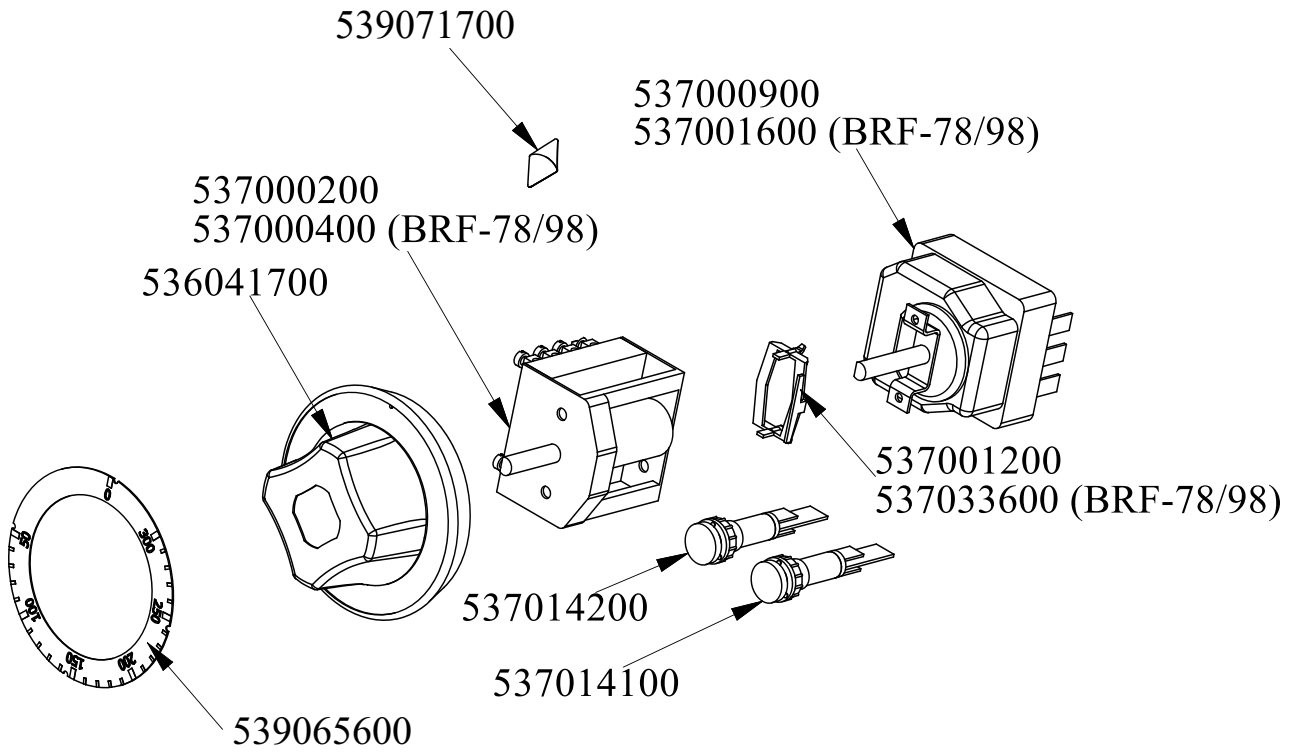

RM 700  
 Platný od 1.5. 2019  
 BR-F-78ET

Objednací kód	Popis v ENG
544173500	LEFT SIDE PANEL S.70
532004100	FLUE GRID L=370 90LINE (RAF)
537012800	SAFETY THERMOSTAT 420°C THREEPHASE
541114301	
25036454	
537029500	HEATING EL. BRF 70 W2000 V230
536005200	INOX LEG 2" 120-180 M10
537027400	TERMINAL BLOCK THREEPHASE 40A
536022101	PLUG FOR BRF BASIN
536001700	GRIP D.25*19*M6
537036500	TERMINAL BLOCK 4POLES 40A SCREW-SCR
531015602	
531015702	
541113702	
544173400	RIGHT SIDE PANEL S.70
537010100	REMOTE CONTROL SWITCH 20A 230V
537033400	EL.BOX 195X150+HOLE FOR BRF-78/98E
541109501	
544561800	
-	-
-	-
-	-

560100401M00P00

Objednací kód	Popis v ENG
537001600	THERMOSTAT 50-320°C SINGLEPHASE
536041700	SILVER CHROM. KNOB Ø77 4P.G.Ø06X4,6
537000400	COMMUTATOR 1POS.SINGLEPHASE S49 16A
537001200	FIXING BRACKET FOR THERMOSTAT/COMM.
537014200	GREEN WARNING LIGHT 250V
537014100	WHITE WARNING LIGHT 250V
537000900	THERMOSTAT 063-320°C THREEPHASE
537033600	FIXING BRACKET FOR THERMOSTAT/COMM.
537000200	COMMUTATOR 1 POS. 3PHASE S.49 16A
539065600	BLACK STICKING DISK 72 (050,300°)
539065600	ADHES.LABEL FOR RING GREEN SIGN.

560125700M00P00

Objednáací kód	Popis v ENG
536042300	SILVER CHROM. RING FOR KNOB Ø77 4 P
536042100	SEAL CASING FOR KNOB Ø77 4 P
533162700	PROCESSING CODE

**BRF - 74 ET, BRF - 78 ET**  
**Platný od 1.5.2016**  
**do 30.4.2019**