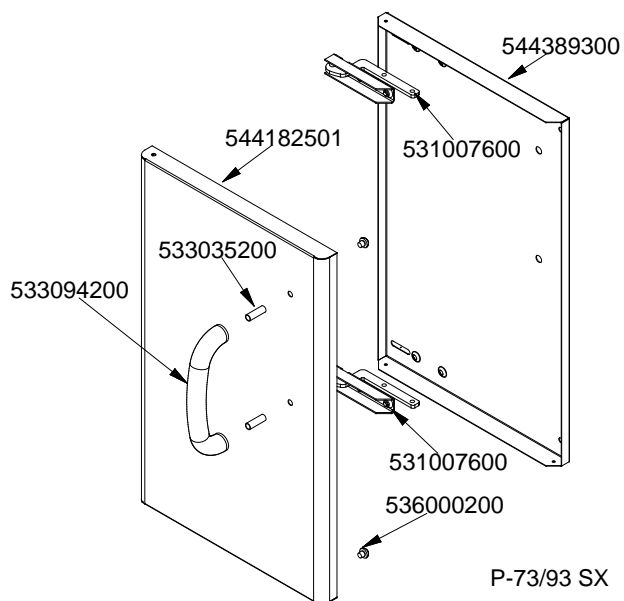

BRF - 74 ET, BRF - 78 ET

(1)

Platný od 1.5.2016

do 30.4.2019