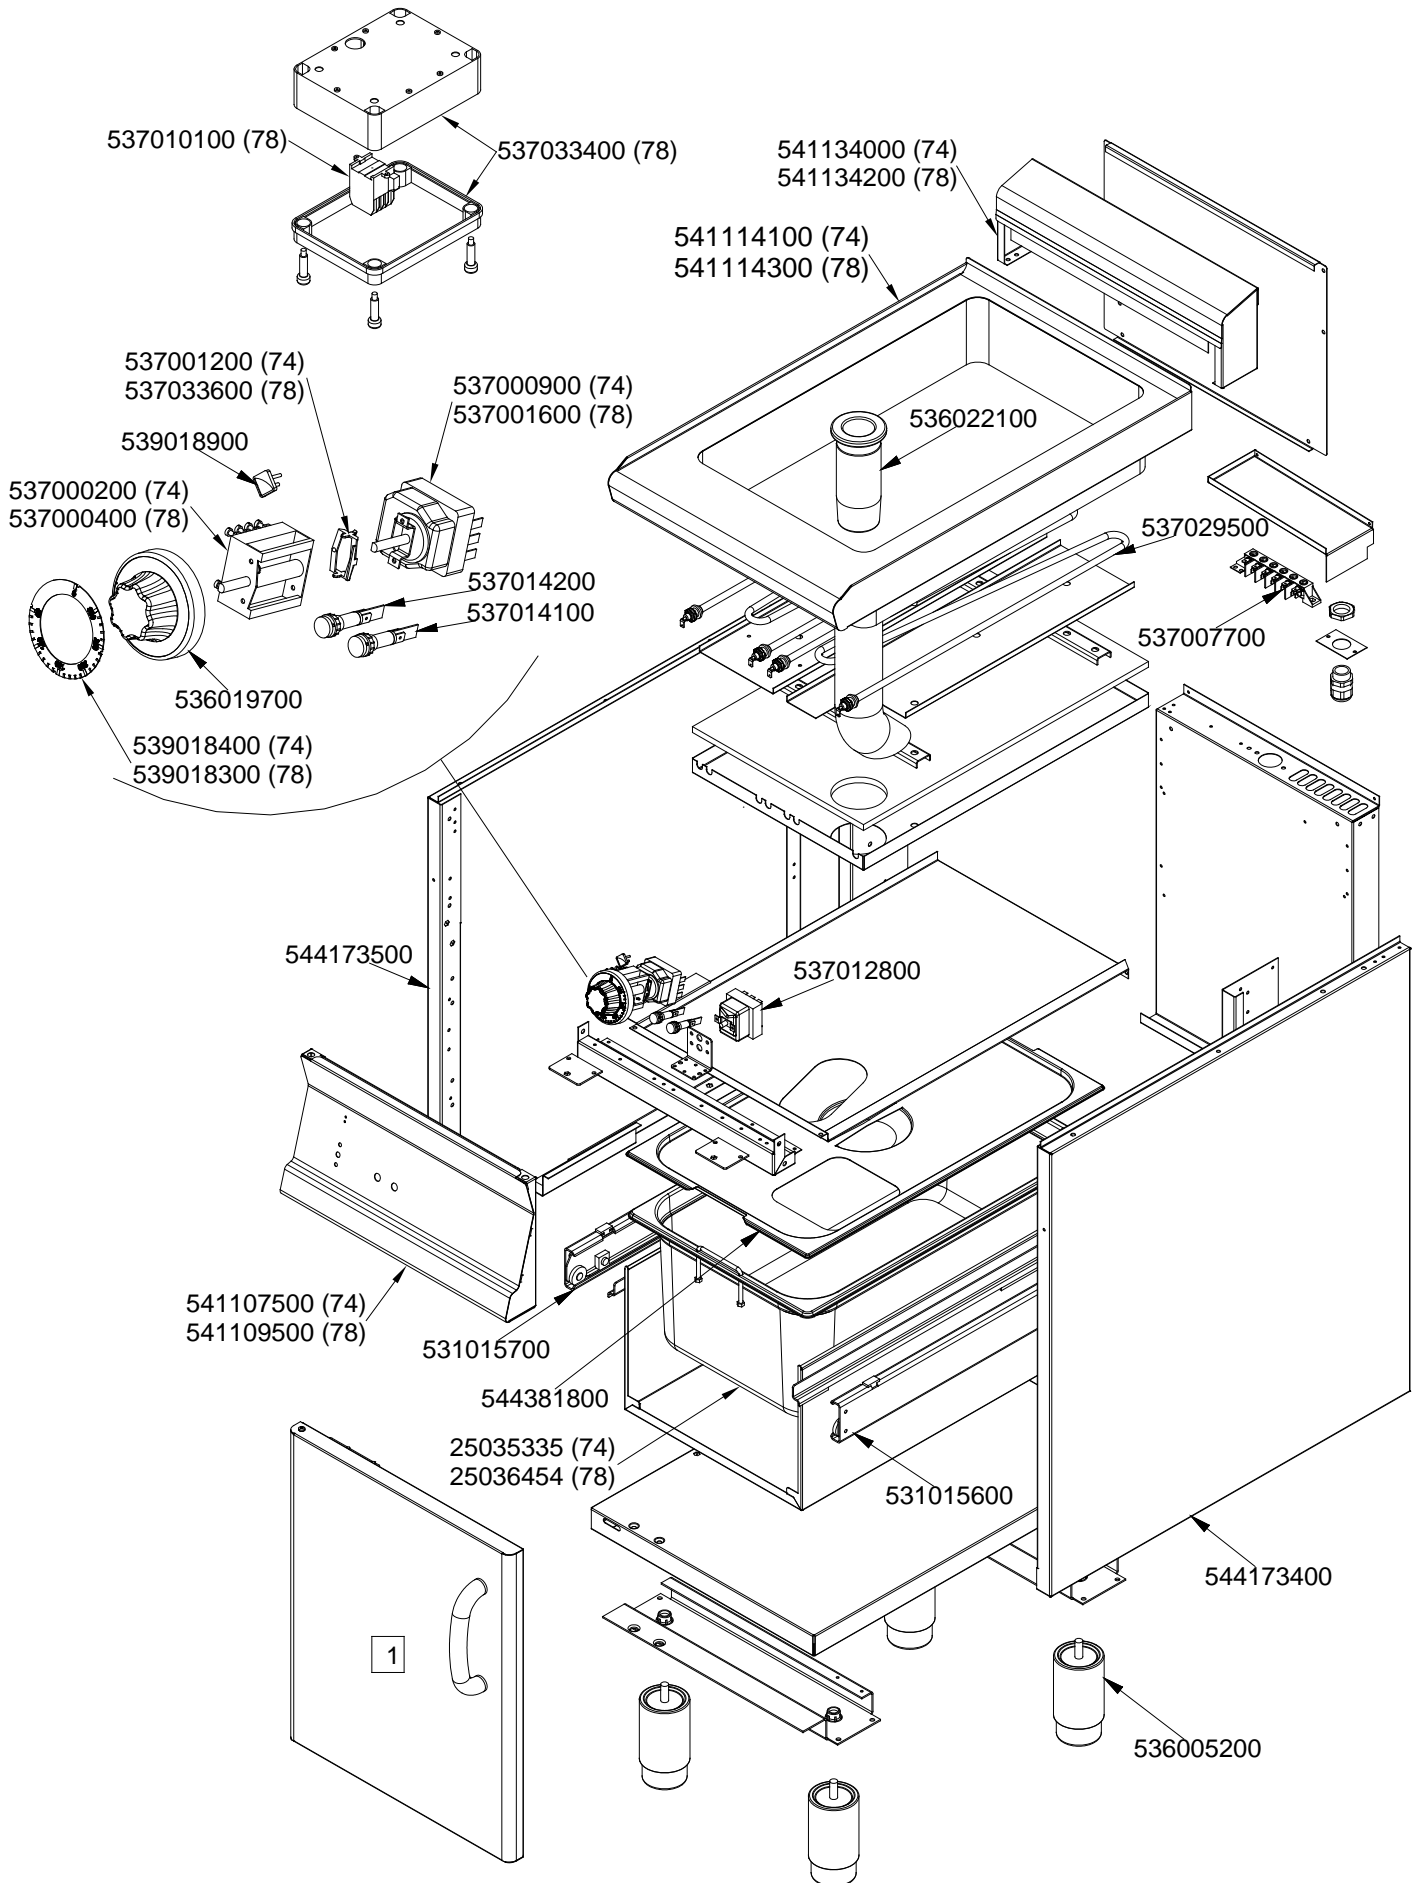

RM 700  
 Platný od 1.5. 2019  
 BR-F-78ET

Objednací kód	Popis v ENG
544173500	LEFT SIDE PANEL S.70
532004100	FLUE GRID L=370 90LINE (RAF)
537012800	SAFETY THERMOSTAT 420°C THREEPHASE
541114301	
25036454	
537029500	HEATING EL. BRF 70 W2000 V230
536005200	INOX LEG 2" 120-180 M10
537027400	TERMINAL BLOCK THREEPHASE 40A
536022101	PLUG FOR BRF BASIN
536001700	GRIP D.25*19*M6
537036500	TERMINAL BLOCK 4POLES 40A SCREW-SCR
531015602	
531015702	
541113702	
544173400	RIGHT SIDE PANEL S.70
537010100	REMOTE CONTROL SWITCH 20A 230V
537033400	EL.BOX 195X150+HOLE FOR BRF-78/98E
541109501	
544561800	
-	-
-	-
-	-

Objednací kód	Popis v ENG
544185101	RIGHT DOOR 74 CF
533107100	HANDLE SPACER OF CF-70
533094200	S/S HANDLE FOR 70/90 SERIES
544185400	LOWER DOOR HINGE FOR COMPARTME CF70
544185500	UPPER DOOR HINGE FOR COMPARTME CF70
544185201	INNER DOOR * 74DX
531000900	MAGNET §22 KG.3 WITH DISK
536000200	D.12 H.4 BUMPER
544182001	RIGHT DOOR 74
531007600	DOOR HINGE
544389400	
533035200	HANDLE SPACER
544182101	LEFT DOOR 74
544389500	INNER-DOOR OF LHD 74
544182401	RIGHT DOOR 73
544389200	
544389300	
544182501	LEFT DOOR 73
544497000	
544497100	
544663900	LHD 74 DOOR FOR PCI
544663800	74 LHD OVEN INNER DOOR FOUR PCI
544662700	DOOR 74 DX PCI
544662600	
533094300	S/S HANDLE FOR 600T.LINE

560125700M00P00

Objednáací kód	Popis v ENG
536042300	SILVER CHROM. RING FOR KNOB Ø77 4 P
536042100	SEAL CASING FOR KNOB Ø77 4 P
533162700	PROCESSING CODE

**BRF - 74 ET, BRF - 78 ET**  
**Platný od 1.5.2016**  
**do 30.4.2019**