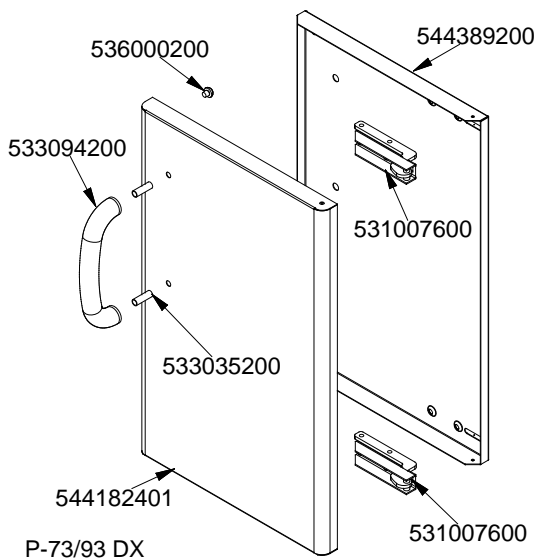

BRF - 74 ET, BRF - 78 ET

(1)

Platný od 1.5.2016

do 30.4.2019