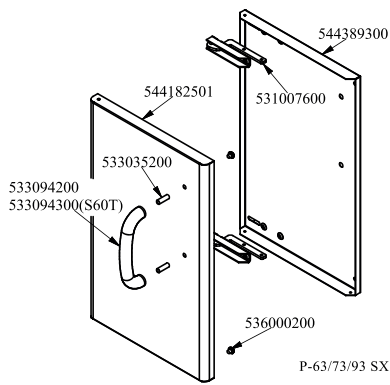

RM 700  
 Platný od 1.5. 2019  
 BR-F-78ET

Objednací kód	Popis v ENG
544173500	LEFT SIDE PANEL S.70
532004100	FLUE GRID L=370 90LINE (RAF)
537012800	SAFETY THERMOSTAT 420°C THREEPHASE
541114301	
25036454	
537029500	HEATING EL. BRF 70 W2000 V230
536005200	INOX LEG 2" 120-180 M10
537027400	TERMINAL BLOCK THREEPHASE 40A
536022101	PLUG FOR BRF BASIN
536001700	GRIP D.25*19*M6
537036500	TERMINAL BLOCK 4POLES 40A SCREW-SCR
531015602	
531015702	
541113702	
544173400	RIGHT SIDE PANEL S.70
537010100	REMOTE CONTROL SWITCH 20A 230V
537033400	EL.BOX 195X150+HOLE FOR BRF-78/98E
541109501	
544561800	
-	-
-	-
-	-

560100401M00P00

Objednací kód	Popis v ENG
537001600	THERMOSTAT 50-320°C SINGLEPHASE
536041700	SILVER CHROM. KNOB Ø77 4P.G.Ø06X4,6
537000400	COMMUTATOR 1POS.SINGLEPHASE S49 16A
537001200	FIXING BRACKET FOR THERMOSTAT/COMM.
537014200	GREEN WARNING LIGHT 250V
537014100	WHITE WARNING LIGHT 250V
537000900	THERMOSTAT 063-320°C THREEPHASE
537033600	FIXING BRACKET FOR THERMOSTAT/COMM.
537000200	COMMUTATOR 1 POS. 3PHASE S.49 16A
539065600	BLACK STICKING DISK 72 (050,300°)
539065600	ADHES.LABEL FOR RING GREEN SIGN.

Objednací kód	Popis v ENG
544185101	RIGHT DOOR 74 CF
533107100	HANDLE SPACER OF CF-70
533094200	S/S HANDLE FOR 70/90 SERIES
544185400	LOWER DOOR HINGE FOR COMPARTME CF70
544185500	UPPER DOOR HINGE FOR COMPARTME CF70
544185201	INNER DOOR * 74DX
531000900	MAGNET §22 KG.3 WITH DISK
536000200	D.12 H.4 BUMPER
544182001	RIGHT DOOR 74
531007600	DOOR HINGE
544389400	
533035200	HANDLE SPACER
544182101	LEFT DOOR 74
544389500	INNER-DOOR OF LHD 74
544182401	RIGHT DOOR 73
544389200	
544389300	
544182501	LEFT DOOR 73
544497000	
544497100	
544663900	LHD 74 DOOR FOR PCI
544663800	74 LHD OVEN INNER DOOR FOUR PCI
544662700	DOOR 74 DX PCI
544662600	
533094300	S/S HANDLE FOR 600T.LINE