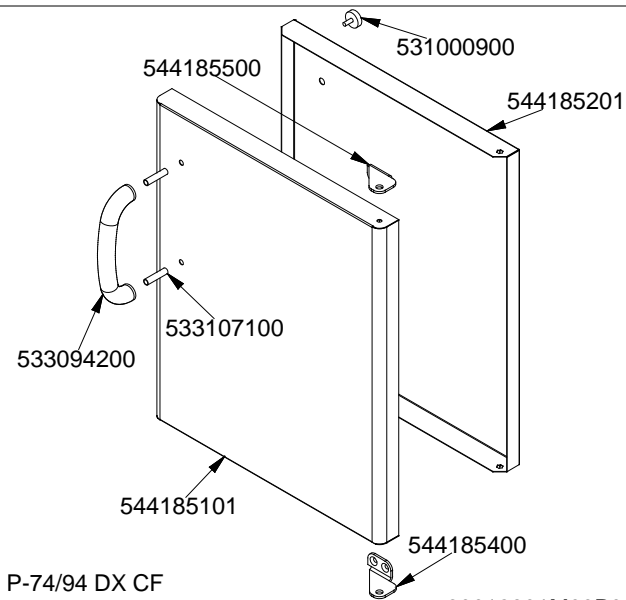

P-74/94 DX

P-74/94 DX CF