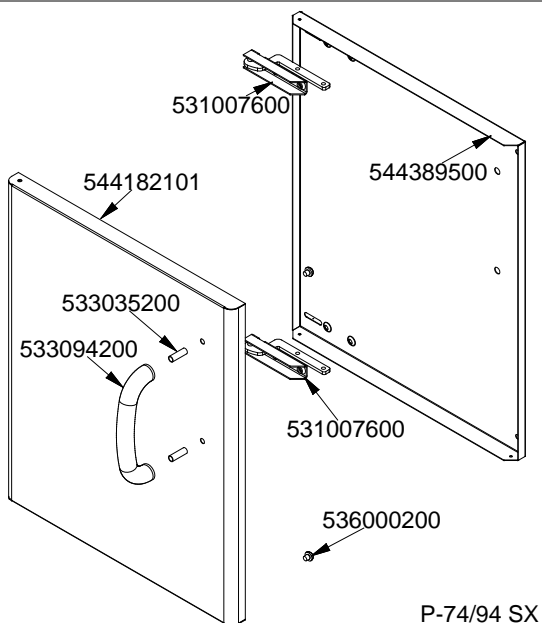

BRF - 74 ET, BRF - 78 ET

(1)

Platný od 1.5.2016

do 30.4.2019

P-73/93 SX