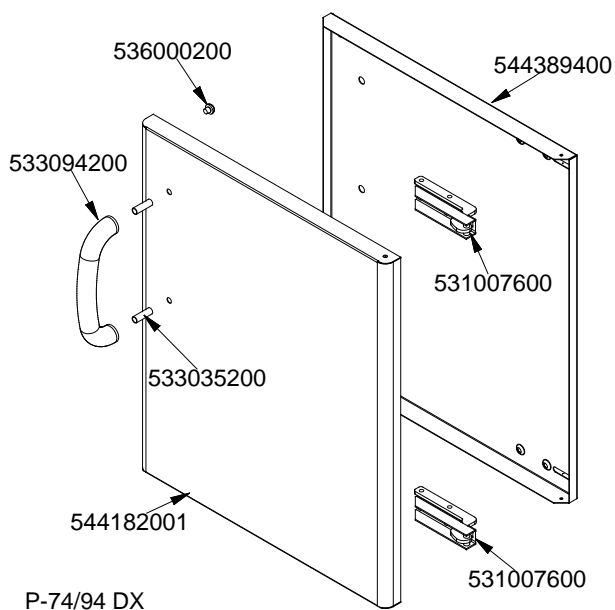

BRF - 74 ET, BRF - 78 ET

(1)

Platný od 1.5.2016

do 30.4.2019

P-73/93 DX