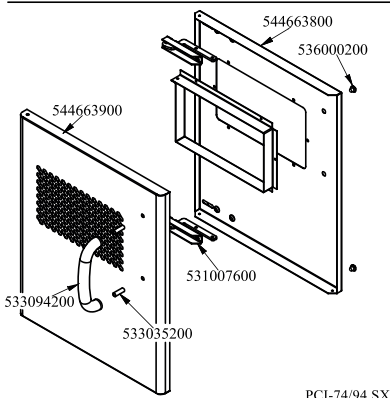

560100401M00P00

Objednací kód	Popis v ENG
537001600	THERMOSTAT 50-320°C SINGLEPHASE
536041700	SILVER CHROM. KNOB Ø77 4P.G.Ø06X4,6
537000400	COMMUTATOR 1POS.SINGLEPHASE S49 16A
537001200	FIXING BRACKET FOR THERMOSTAT/COMM.
537014200	GREEN WARNING LIGHT 250V
537014100	WHITE WARNING LIGHT 250V
537000900	THERMOSTAT 063-320°C THREEPHASE
537033600	FIXING BRACKET FOR THERMOSTAT/COMM.
537000200	COMMUTATOR 1 POS. 3PHASE S.49 16A
539065600	BLACK STICKING DISK 72 (050,300°)
539065600	ADHES.LABEL FOR RING GREEN SIGN.

P-63/73/93 SX

P-63/73/93 DX

P-64/74/94 SX

P-64/74/94 DX

P-72/92 SX

P-64/74/94 DX CF

PCI-74/94 SX

PCI-74/94 DX

Objednací kód	Popis v ENG
544185101	RIGHT DOOR 74 CF
533107100	HANDLE SPACER OF CF-70
533094200	S/S HANDLE FOR 70/90 SERIES
544185400	LOWER DOOR HINGE FOR COMPARTME CF70
544185500	UPPER DOOR HINGE FOR COMPARTME CF70
544185201	INNER DOOR * 74DX
531000900	MAGNET §22 KG.3 WITH DISK
536000200	D.12 H.4 BUMPER
544182001	RIGHT DOOR 74
531007600	DOOR HINGE
544389400	
533035200	HANDLE SPACER
544182101	LEFT DOOR 74
544389500	INNER-DOOR OF LHD 74
544182401	RIGHT DOOR 73
544389200	
544389300	
544182501	LEFT DOOR 73
544497000	
544497100	
544663900	LHD 74 DOOR FOR PCI
544663800	74 LHD OVEN INNER DOOR FOUR PCI
544662700	DOOR 74 DX PCI
544662600	
533094300	S/S HANDLE FOR 600T.LINE

560125700M00P00

Objednáací kód	Popis v ENG
536042300	SILVER CHROM. RING FOR KNOB Ø77 4 P
536042100	SEAL CASING FOR KNOB Ø77 4 P
533162700	PROCESSING CODE

**BRF - 74 ET, BRF - 78 ET**  
**Platný od 1.5.2016**  
**do 30.4.2019**