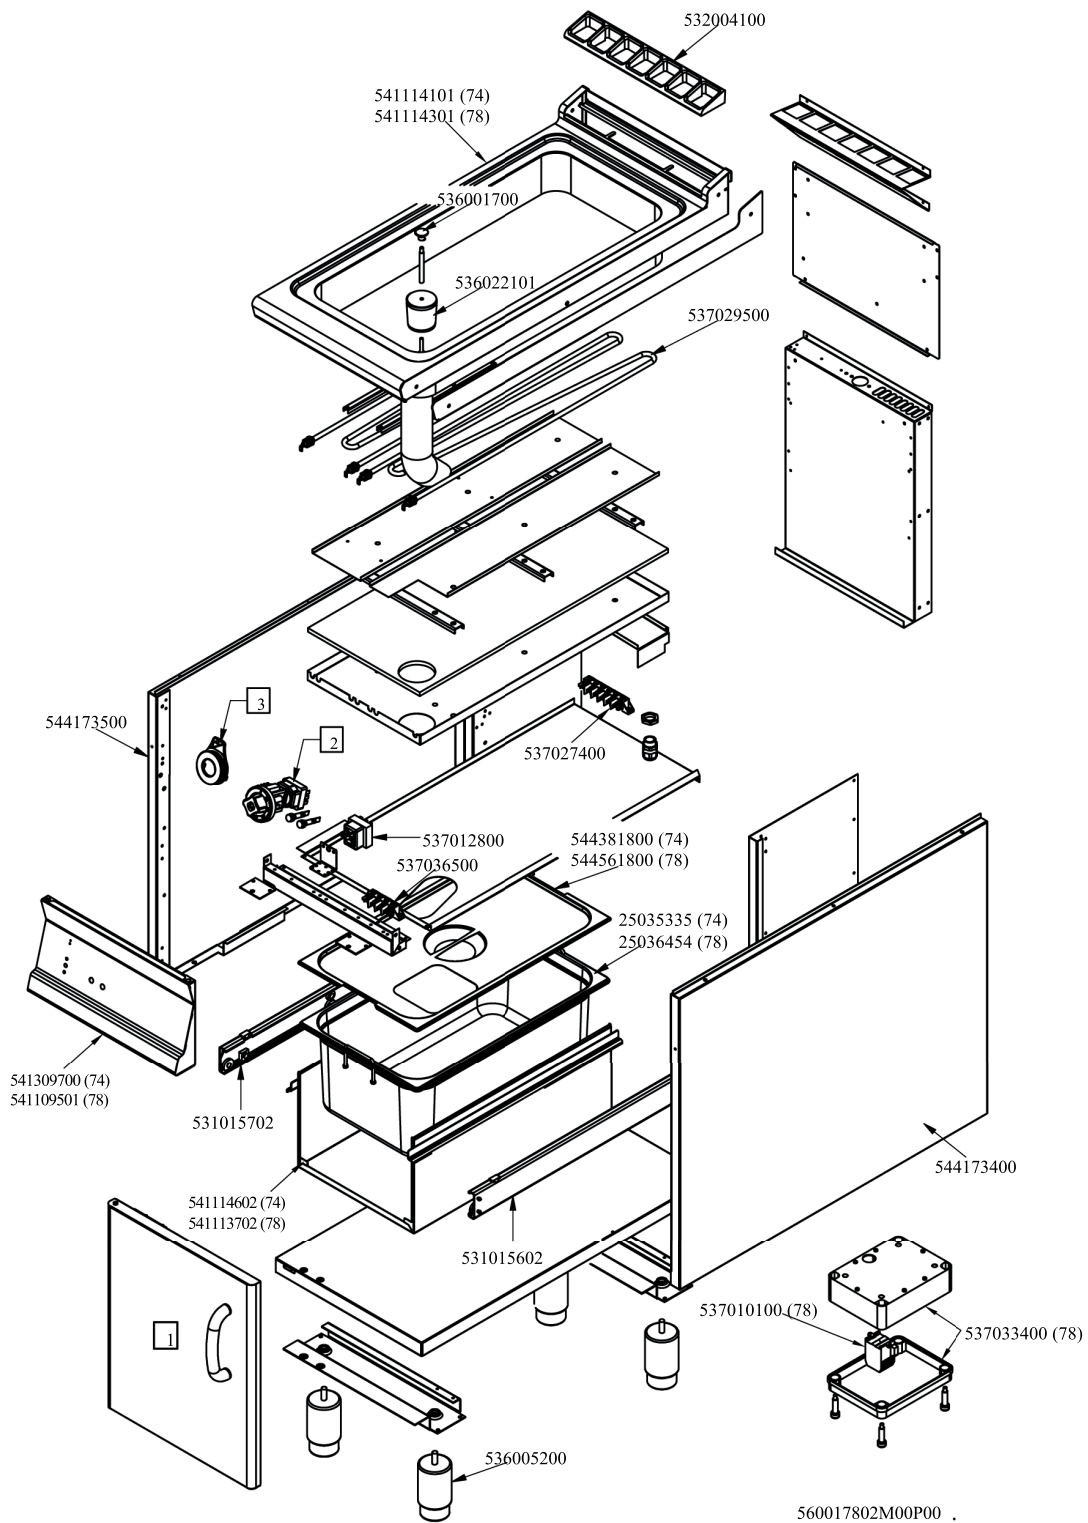

RM 700  
 Platný od 1.5. 2019  
 BR-F-78ET

Objednací kód	Popis v ENG
544173500	LEFT SIDE PANEL S.70
532004100	FLUE GRID L=370 90LINE (RAF)
537012800	SAFETY THERMOSTAT 420°C THREEPHASE
541114301	
25036454	
537029500	HEATING EL. BRF 70 W2000 V230
536005200	INOX LEG 2" 120-180 M10
537027400	TERMINAL BLOCK THREEPHASE 40A
536022101	PLUG FOR BRF BASIN
536001700	GRIP D.25*19*M6
537036500	TERMINAL BLOCK 4POLES 40A SCREW-SCR
531015602	
531015702	
541113702	
544173400	RIGHT SIDE PANEL S.70
537010100	REMOTE CONTROL SWITCH 20A 230V
537033400	EL.BOX 195X150+HOLE FOR BRF-78/98E
541109501	
544561800	
-	-
-	-
-	-

560100401M00P00

Objednací kód	Popis v ENG
537001600	THERMOSTAT 50-320°C SINGLEPHASE
536041700	SILVER CHROM. KNOB Ø77 4P.G.Ø06X4,6
537000400	COMMUTATOR 1POS.SINGLEPHASE S49 16A
537001200	FIXING BRACKET FOR THERMOSTAT/COMM.
537014200	GREEN WARNING LIGHT 250V
537014100	WHITE WARNING LIGHT 250V
537000900	THERMOSTAT 063-320°C THREEPHASE
537033600	FIXING BRACKET FOR THERMOSTAT/COMM.
537000200	COMMUTATOR 1 POS. 3PHASE S.49 16A
539065600	BLACK STICKING DISK 72 (050,300°)
539065600	ADHES.LABEL FOR RING GREEN SIGN.

Objednací kód	Popis v ENG
544185101	RIGHT DOOR 74 CF
533107100	HANDLE SPACER OF CF-70
533094200	S/S HANDLE FOR 70/90 SERIES
544185400	LOWER DOOR HINGE FOR COMPARTME CF70
544185500	UPPER DOOR HINGE FOR COMPARTME CF70
544185201	INNER DOOR * 74DX
531000900	MAGNET §22 KG.3 WITH DISK
536000200	D.12 H.4 BUMPER
544182001	RIGHT DOOR 74
531007600	DOOR HINGE
544389400	
533035200	HANDLE SPACER
544182101	LEFT DOOR 74
544389500	INNER-DOOR OF LHD 74
544182401	RIGHT DOOR 73
544389200	
544389300	
544182501	LEFT DOOR 73
544497000	
544497100	
544663900	LHD 74 DOOR FOR PCI
544663800	74 LHD OVEN INNER DOOR FOUR PCI
544662700	DOOR 74 DX PCI
544662600	
533094300	S/S HANDLE FOR 600T.LINE