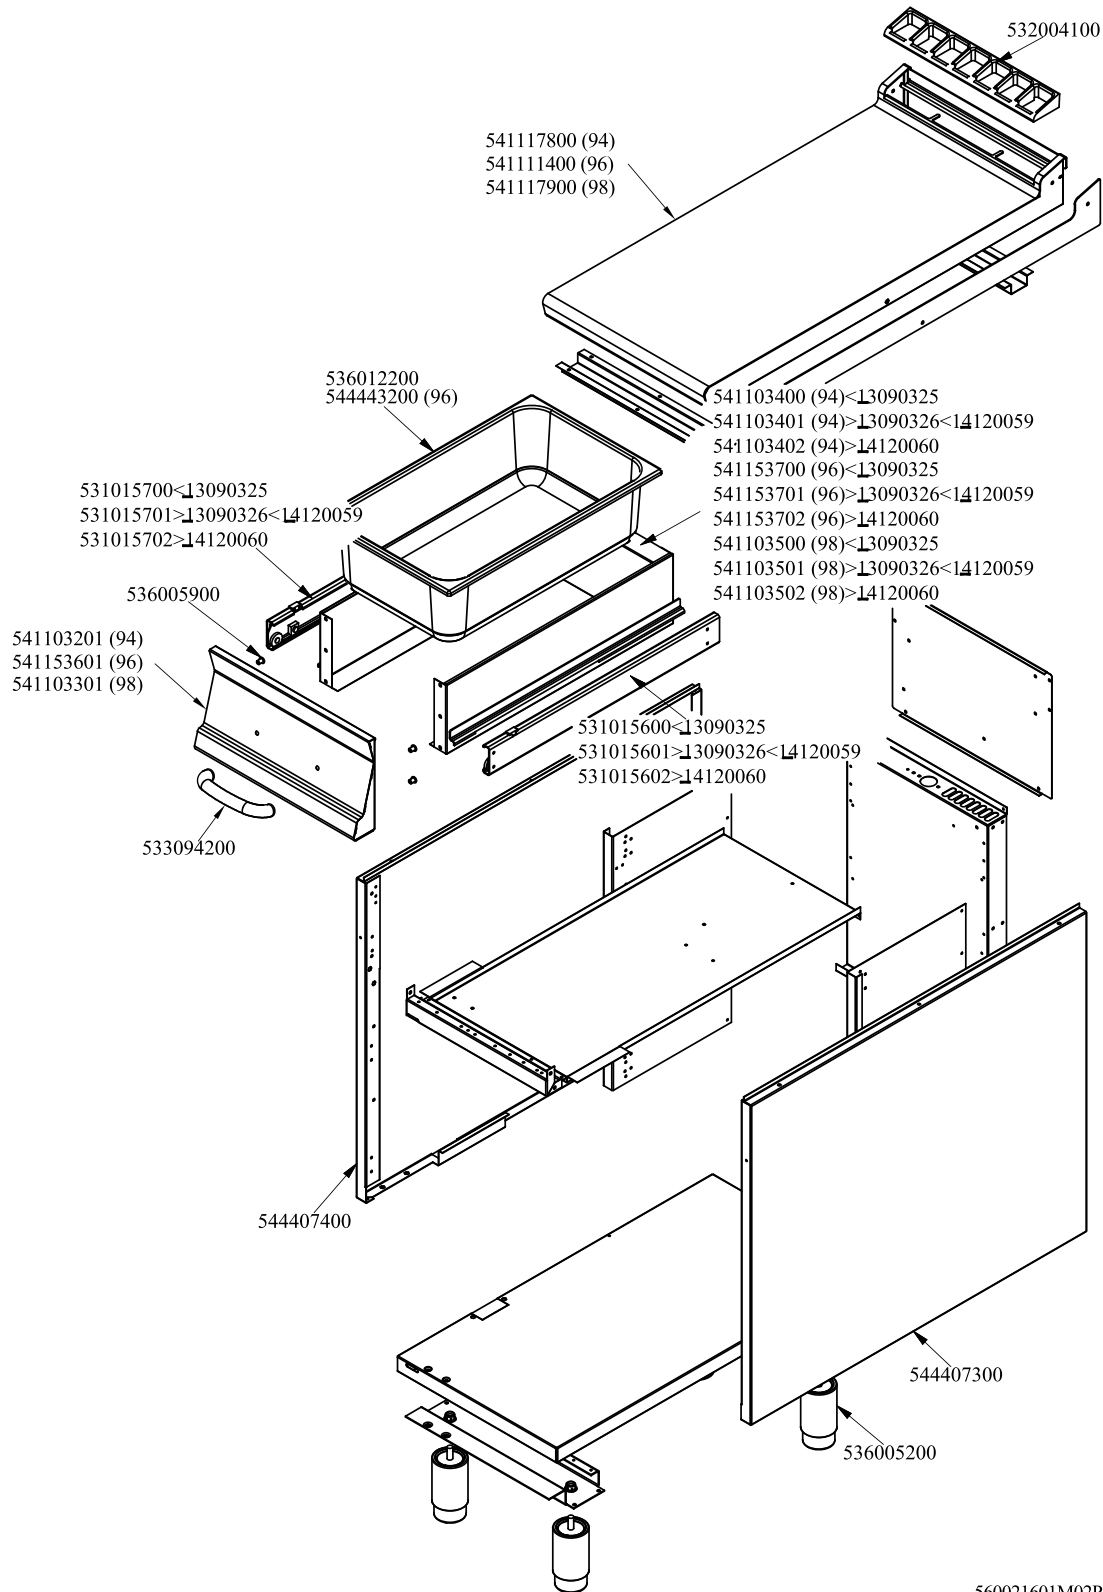

RM 900

Platný od 1.5.2016 do 30.4.2019

PL-94, PL-96, PL-98

| Objednačí kód | Popis v ENG |
|---------------|-------------------------------------|
| 536005200 | INOX LEG 2" 120-180 M10 |
| 533094200 | S/S HANDLE FOR 70/90 SERIES |
| 541103201 | FRONT PANEL FOR DRAWER PL74*NEW L.* |
| 541117800 | UPPER PLATE PL-94 |
| 532004100 | FLUE GRID L=370 90LINE (RAF) |
| 536005900 | BUMPER D.12,5 H.2 |
| 536012200 | PLASTIC CONTAINER GN 1/1 H.150 |
| 544407400 | LEFT SIDE PANEL 70 LINE |
| 544407300 | RIGHT SIDE PANEL 90 LINE |
| 531015600 | RHD TELESCOPIC GUIDE RS50 L=570 |
| 531015601 | RHD TELESCOPIC GUIDE GT011 L568 |
| 531015602 | |
| 541103400 | |
| 541103401 | |
| 541103402 | |
| 531015700 | LHD TELESCOPIC GUIDE RS50 L=570 |
| 531015701 | LHD TELESCOPIC GUIDE GT011 L568 |
| 531015702 | |