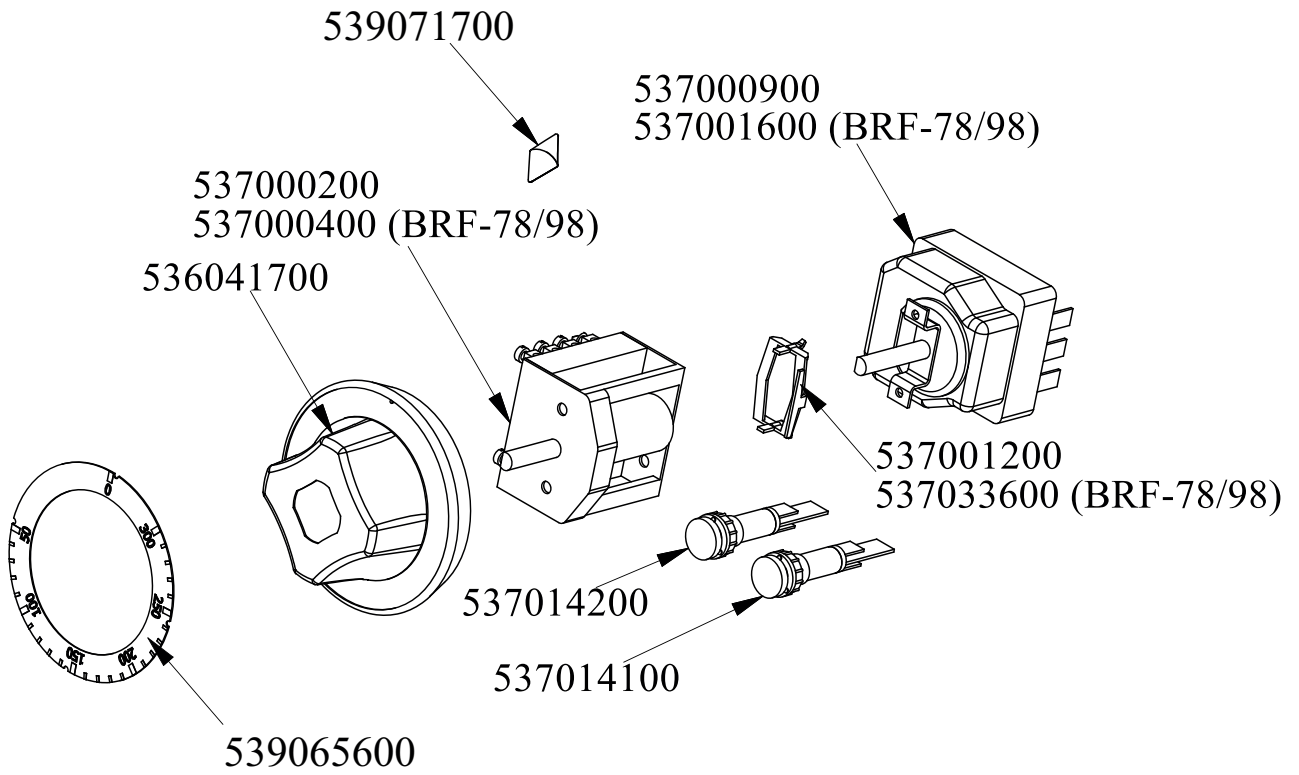

RM 700
 Platný od 1.5. 2019
 CW-78ET

Objednací kód	Popis v ENG
541109102	
537027400	TERMINAL BLOCK THREEPHASE 40A
544023901	SPATTLE FOR FRY-TOP
544020800	SPATTLE FOR CW S70 S90
536014600	GRIP D.28*90*M10 CW
541064601	REFLECTING BOARD CW-4/74/78E
541109001	ROUNDED DRAWER CW-E *NEW 700 LINE*
541108700	"S" GRID FOR CW-70G
541108201	
544173500	LEFT SIDE PANEL S.70
544173400	RIGHT SIDE PANEL S.70
536005200	INOX LEG 2" 120-180 M10
537036500	TERMINAL BLOCK 4POLES 40A SCREW-SCR
533107000	PROCESSING CODE
533123100	PROCESSING CODE
537022000	HEATING EL.CW W2000 V230 S.70
541107901	SPLASH SHIELD CW-74
532004100	FLUE GRID L=370 90LINE (RAF)
-	-
-	-

560100401M00P00

Objednací kód	Popis v ENG
537001600	THERMOSTAT 50-320°C SINGLEPHASE
536041700	SILVER CHROM. KNOB Ø77 4P.G.Ø06X4,6
537000400	COMMUTATOR 1POS.SINGLEPHASE S49 16A
537001200	FIXING BRACKET FOR THERMOSTAT/COMM.
537014200	GREEN WARNING LIGHT 250V
537014100	WHITE WARNING LIGHT 250V
537000900	THERMOSTAT 063-320°C THREEPHASE
537033600	FIXING BRACKET FOR THERMOSTAT/COMM.
537000200	COMMUTATOR 1 POS. 3PHASE S.49 16A
539065600	BLACK STICKING DISK 72 (050,300°)
539071700	ADHES.LABEL FOR RING GREEN SIGN.

560125700M00P00

Objednací kód	Popis v ENG
536042300	SILVER CHROM. RING FOR KNOB Ø77 4 P
536042100	SEAL CASING FOR KNOB Ø77 4 P
533162700	PROCESSING CODE

CW - 74 ET, CW - 78 ET
Platný od 1.5.2016
do 30.4.2019