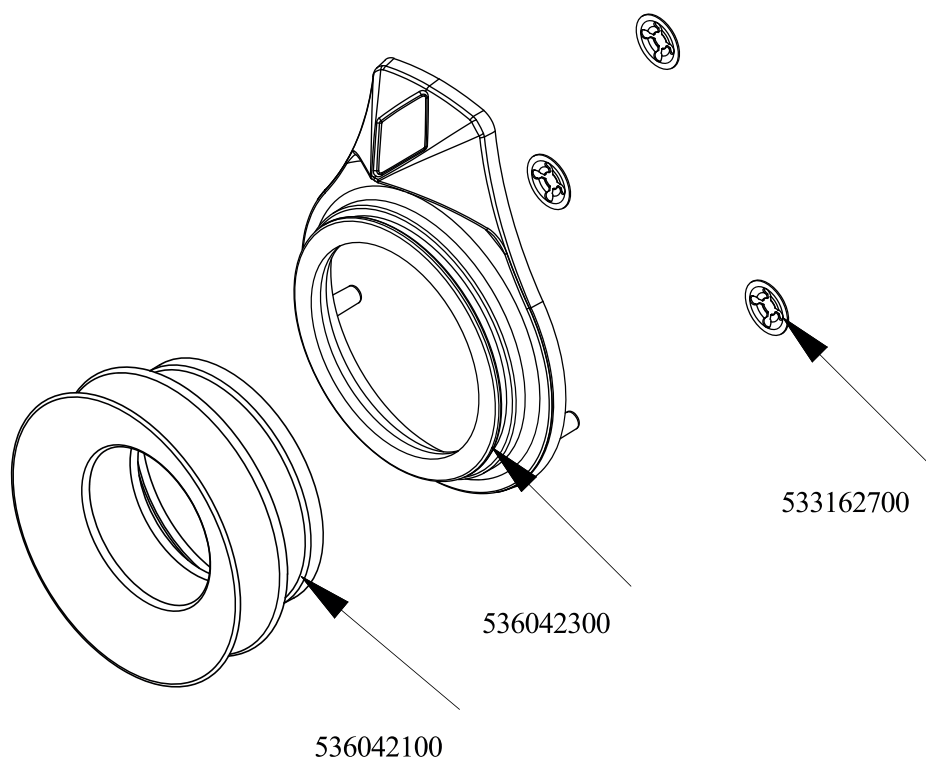

RM 700
 Platný od 1.5. 2019
 CW-78ET

Objednací kód	Popis v ENG
541109102	
537027400	TERMINAL BLOCK THREEPHASE 40A
544023901	SPATTLE FOR FRY-TOP
544020800	SPATTLE FOR CW S70 S90
536014600	GRIP D.28*90*M10 CW
541064601	REFLECTING BOARD CW-4/74/78E
541109001	ROUNDED DRAWER CW-E *NEW 700 LINE*
541108700	"S" GRID FOR CW-70G
541108201	
544173500	LEFT SIDE PANEL S.70
544173400	RIGHT SIDE PANEL S.70
536005200	INOX LEG 2" 120-180 M10
537036500	TERMINAL BLOCK 4POLES 40A SCREW-SCR
533107000	PROCESSING CODE
533123100	PROCESSING CODE
537022000	HEATING EL.CW W2000 V230 S.70
541107901	SPLASH SHIELD CW-74
532004100	FLUE GRID L=370 90LINE (RAF)
-	-
-	-

560100401M00P00

Objednací kód	Popis v ENG
537001600	THERMOSTAT 50-320°C SINGLEPHASE
536041700	SILVER CHROM. KNOB Ø77 4P.G.Ø06X4,6
537000400	COMMUTATOR 1POS.SINGLEPHASE S49 16A
537001200	FIXING BRACKET FOR THERMOSTAT/COMM.
537014200	GREEN WARNING LIGHT 250V
537014100	WHITE WARNING LIGHT 250V
537000900	THERMOSTAT 063-320°C THREEPHASE
537033600	FIXING BRACKET FOR THERMOSTAT/COMM.
537000200	COMMUTATOR 1 POS. 3PHASE S.49 16A
539065600	BLACK STICKING DISK 72 (050,300°)
539071700	ADHES.LABEL FOR RING GREEN SIGN.

560125700M00P00

Objednací kód	Popis v ENG
536042300	SILVER CHROM. RING FOR KNOB Ø77 4 P
536042100	SEAL CASING FOR KNOB Ø77 4 P
533162700	PROCESSING CODE

CW - 74 ET, CW - 78 ET
Platný od 1.5.2016
do 30.4.2019