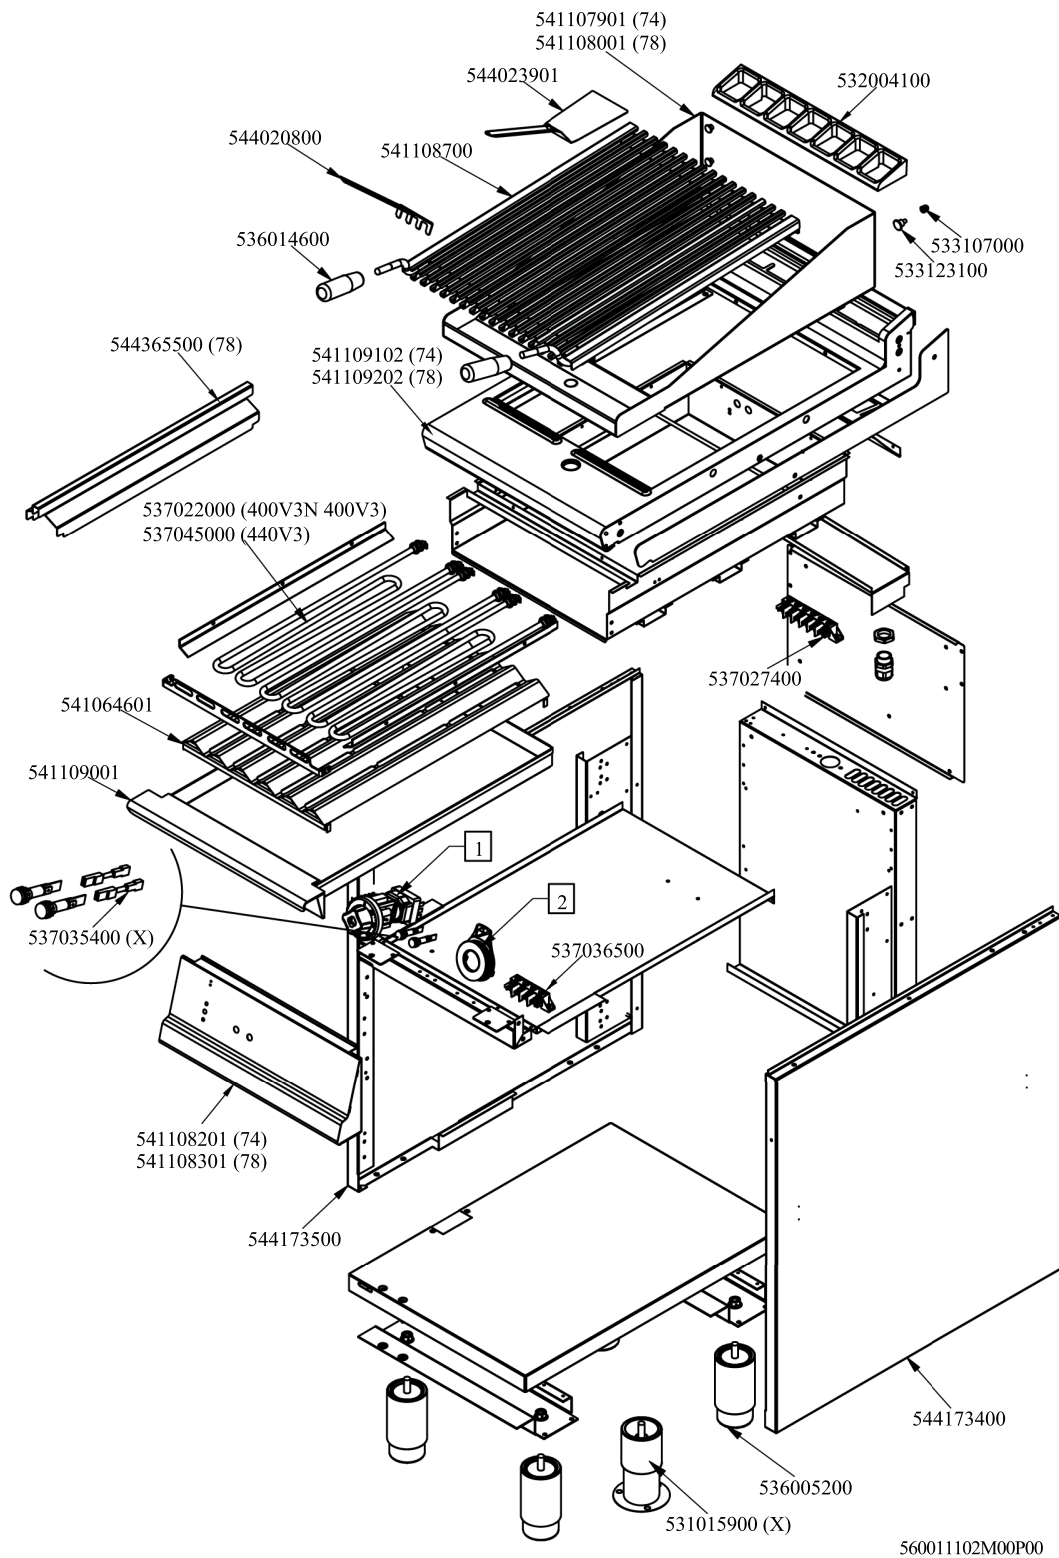

RM 700
 Platný od 1.5. 2019
 CW-78ET

Objednací kód	Popis v ENG
541109102	
537027400	TERMINAL BLOCK THREEPHASE 40A
544023901	SPATTLE FOR FRY-TOP
544020800	SPATTLE FOR CW S70 S90
536014600	GRIP D.28*90*M10 CW
541064601	REFLECTING BOARD CW-4/74/78E
541109001	ROUNDED DRAWER CW-E *NEW 700 LINE*
541108700	"S" GRID FOR CW-70G
541108201	
544173500	LEFT SIDE PANEL S.70
544173400	RIGHT SIDE PANEL S.70
536005200	INOX LEG 2" 120-180 M10
537036500	TERMINAL BLOCK 4POLES 40A SCREW-SCR
533107000	PROCESSING CODE
533123100	PROCESSING CODE
537022000	HEATING EL.CW W2000 V230 S.70
541107901	SPLASH SHIELD CW-74
532004100	FLUE GRID L=370 90LINE (RAF)
-	-
-	-

560100401M00P00

Objednací kód	Popis v ENG
537001600	THERMOSTAT 50-320°C SINGLEPHASE
536041700	SILVER CHROM. KNOB Ø77 4P.G.Ø06X4,6
537000400	COMMUTATOR 1POS.SINGLEPHASE S49 16A
537001200	FIXING BRACKET FOR THERMOSTAT/COMM.
537014200	GREEN WARNING LIGHT 250V
537014100	WHITE WARNING LIGHT 250V
537000900	THERMOSTAT 063-320°C THREEPHASE
537033600	FIXING BRACKET FOR THERMOSTAT/COMM.
537000200	COMMUTATOR 1 POS. 3PHASE S.49 16A
539065600	BLACK STICKING DISK 72 (050,300°)
539071700	ADHES.LABEL FOR RING GREEN SIGN.

560125700M00P00

Objednací kód	Popis v ENG
536042300	SILVER CHROM. RING FOR KNOB Ø77 4 P
536042100	SEAL CASING FOR KNOB Ø77 4 P
533162700	PROCESSING CODE

CW - 74 ET, CW - 78 ET
Platný od 1.5.2016
do 30.4.2019