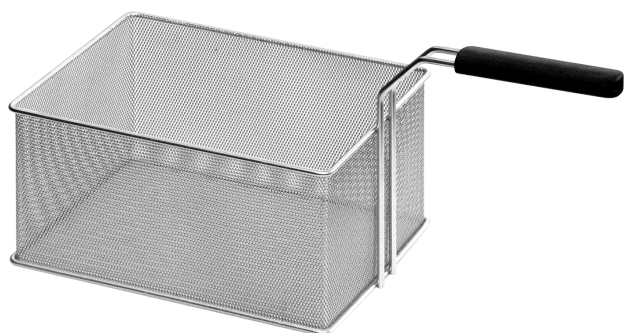

# Technický list

Vlastnosti produktu

<b>Model</b>	<b>Sap kód</b>	00000221
K CP I	<b>Skupina artiklů</b>	Příslušenství

# Technický list

Technické parametry

<b>Model</b>	<b>Sap kód</b>	00000221
K CP I	<b>Skupina artiklů</b>	Příslušenství

**1. Sap kód:**

00000221

**2. Typ výrobku:**

Příslušenství

**3. Šířka netto [mm]:**