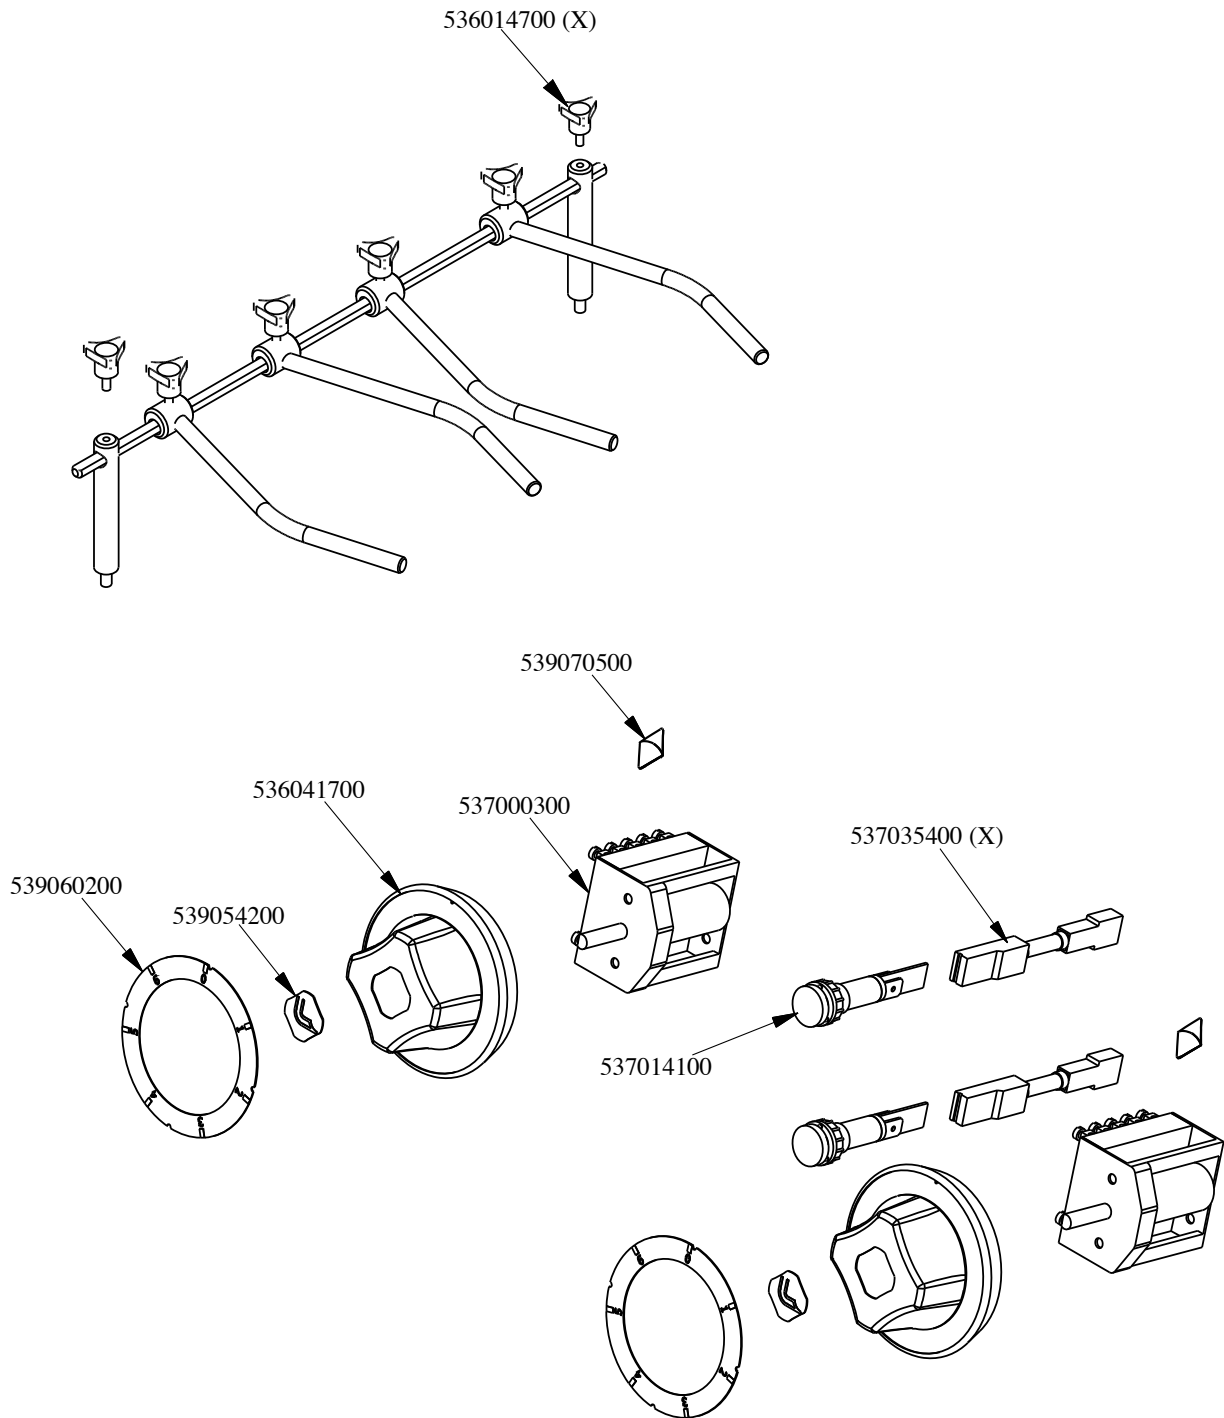

PCT-712ET

2021\_11

1

PCT-712ET

2021\_11

1

Kod	Nazev
537027400	TERMINAL BLOCK THREEPHASE 40A
533010500	LEG M10*25 D.40
544385500	RIGHT SIDE OF 70T LINE
544385600	LEFT SIDE OF 70T LINE
541104001	FRONTAL PANEL * S607090 PC-9 8E
532004100	FLUE GRID L=370 90LINE (RAF)

PCT-712ET

2021\_11

3

PCT-712ET

2021\_11

3

Kod	Nazev
536042300	SILVER CHROM. RING FOR KNOB Ø77 4 P
536042100	SEAL CASING FOR KNOB Ø77 4 P
533162700	PROCESSING CODE

PCT-712ET

2021\_11

4

PCT-712ET

2021\_11

4

Kod	Nazev
536041700	SILVER CHROM. KNOB Ø77 4P.G.Ø06X4,6
539054200	STAMP Ø20,5 CR."L" LOTUS R.
539060200	RED ADESIVE DISK FOR PC-E
537000300	COMMUTATOR 7 POSITIONS S.49 16A
539070500	ADHES.LABEL FOR RING RED SIGN.
537014100	WHITE WARNING LIGHT 250V
536014700	3 DRILL WHEELS
537035400	HEATING ELEMENT 00003W 330KOHM W/F