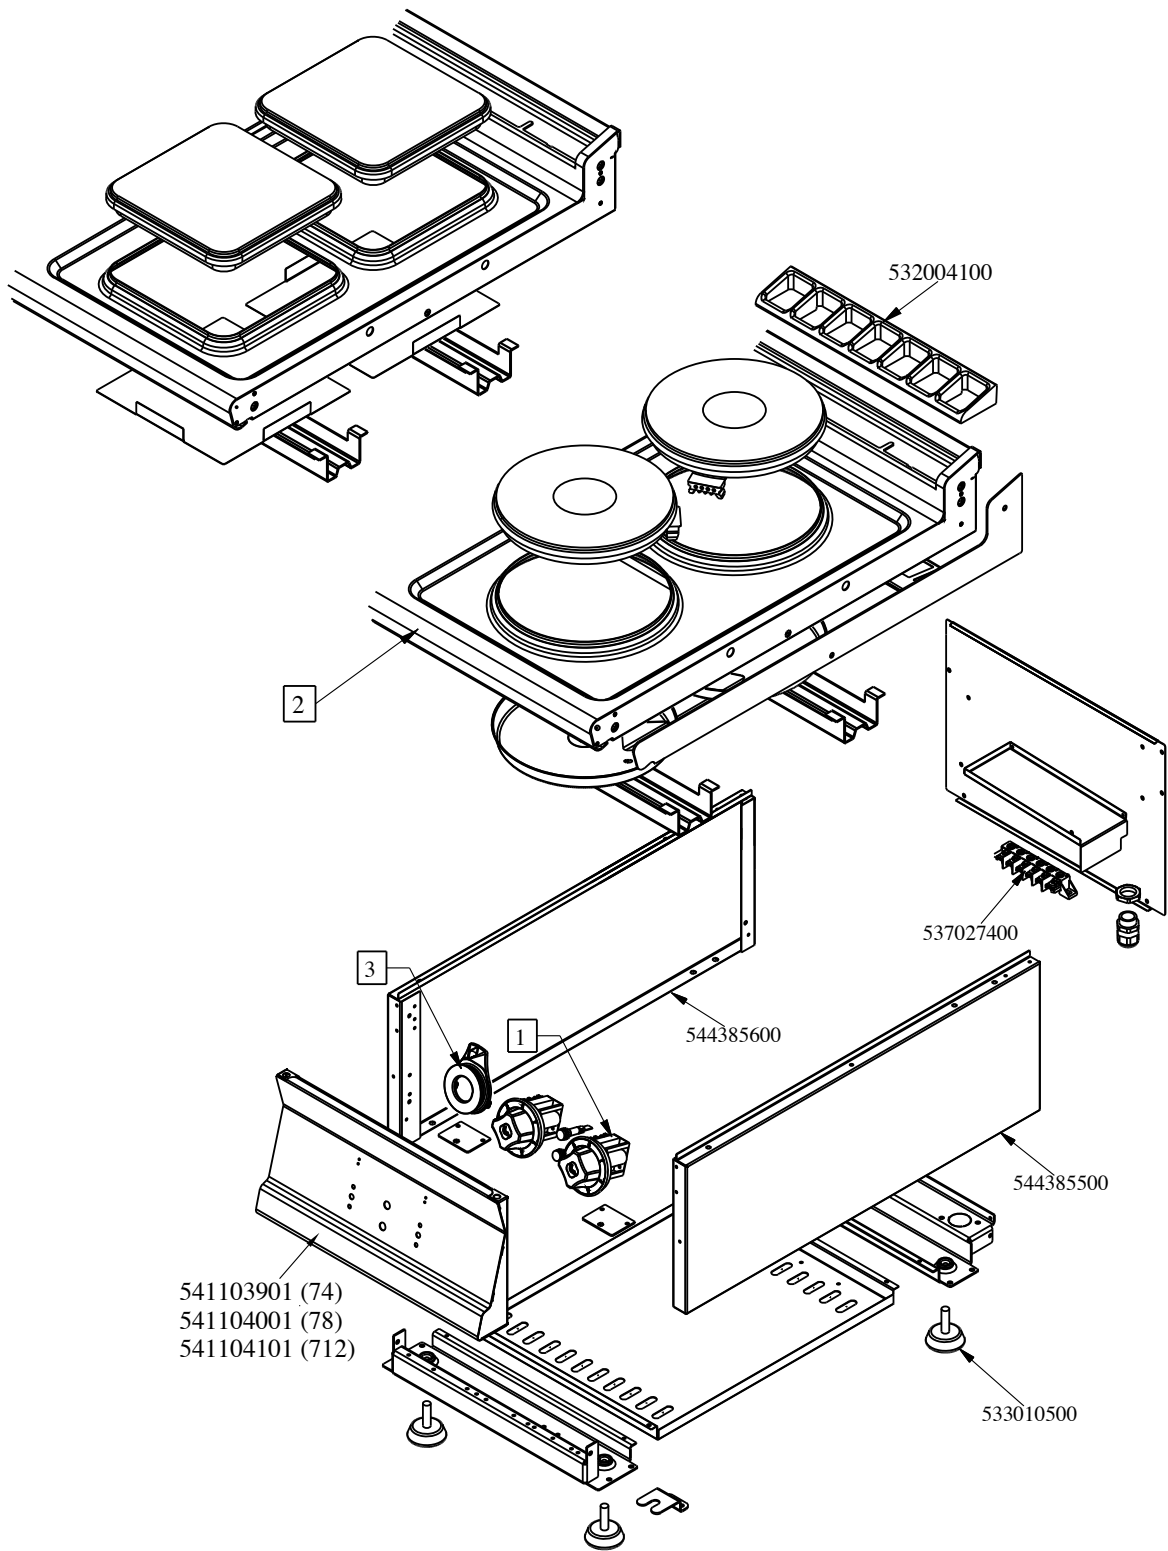

PCT-712ET

2021\_11

1

PCT-712ET

2021\_11

1

Kod	Nazev
537027400	TERMINAL BLOCK THREEPHASE 40A
533010500	LEG M10*25 D.40
544385500	RIGHT SIDE OF 70T LINE
544385600	LEFT SIDE OF 70T LINE
541104001	FRONTAL PANEL * S607090 PC-9 8E
532004100	FLUE GRID L=370 90LINE (RAF)

PCT-712ET

2021\_11

2

PCT-712ET

2021\_11

2

Kod	Nazev
541312100	ASS.PIANO S70 PC-7 4E
541312200	ASS.PIANO S70 PC-7 8E
541312300	ASS.PIANO S70 PC-712E
541311800	ASS.PIANO S70 PCQ-7 4E
541311900	ASS.PIANO S70 PCQ-7 8E
541312000	ASS.PIANO S70 PCQ-712E
537019900	PLATE D.220 W2600 V230
537022600	ELECTRICAL PLATE D.220 W2600 V400
537025700	ELECTRICAL PLATE D.220 W2600 V440
537017000	PLATE 220X220 W2600 V230
537022700	SQUARE EL. PLATE 220X220 W2600 V400
537025800	PLATE 220X220 W2600 V440

PCT-712ET

2021\_11

3

PCT-712ET

2021\_11

3

Kod	Nazev
536042300	SILVER CHROM. RING FOR KNOB Ø77 4 P
536042100	SEAL CASING FOR KNOB Ø77 4 P
533162700	PROCESSING CODE

PCT-712ET

2021\_11

4

PCT-712ET

2021\_11

4

Kod	Nazev
536041700	SILVER CHROM. KNOB Ø77 4P.G.Ø06X4,6
539054200	STAMP Ø20,5 CR."L" LOTUS R.
539060200	RED ADESIVE DISK FOR PC-E
537000300	COMMUTATOR 7 POSITIONS S.49 16A
539070500	ADHES.LABEL FOR RING RED SIGN.
537014100	WHITE WARNING LIGHT 250V
536014700	3 DRILL WHEELS
537035400	HEATING ELEMENT 00003W 330KOHM W/F