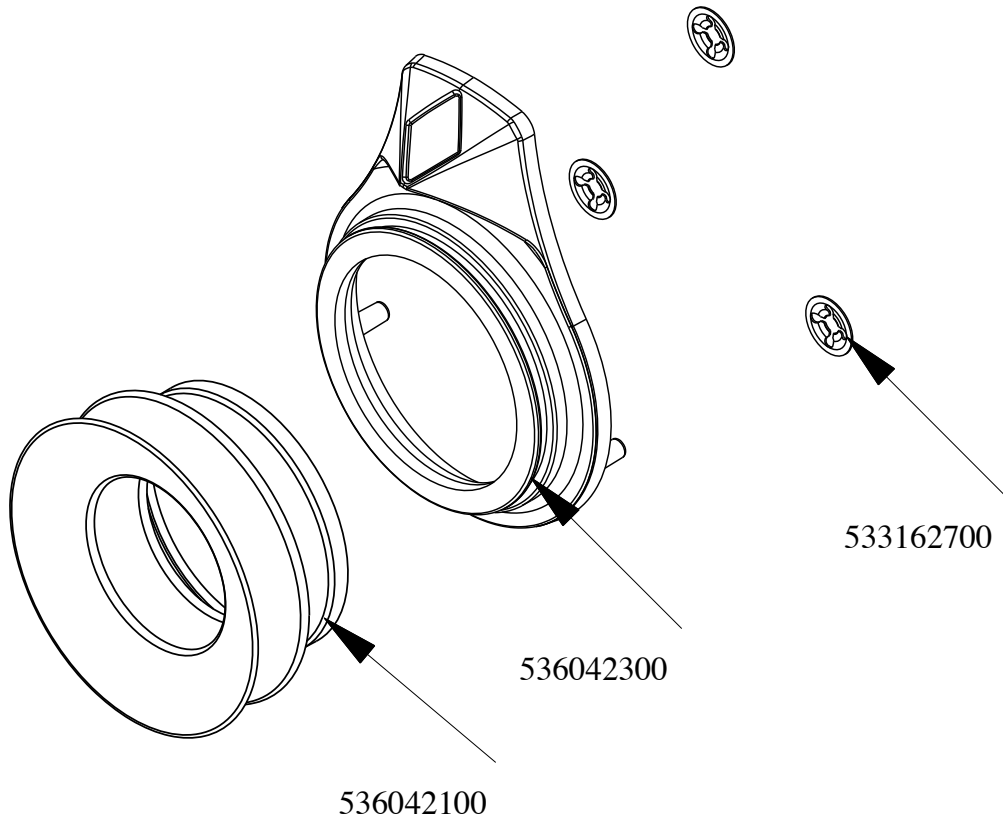

PCT-712ET

2021\_11

1

PCT-712ET

2021\_11

1

Kod	Nazev
537027400	TERMINAL BLOCK THREEPHASE 40A
533010500	LEG M10*25 D.40
544385500	RIGHT SIDE OF 70T LINE
544385600	LEFT SIDE OF 70T LINE
541104001	FRONTAL PANEL * S607090 PC-9 8E
532004100	FLUE GRID L=370 90LINE (RAF)

PCT-712ET

2021\_11

3

PCT-712ET

2021\_11

3

Kod	Nazev
536042300	SILVER CHROM. RING FOR KNOB Ø77 4 P
536042100	SEAL CASING FOR KNOB Ø77 4 P
533162700	PROCESSING CODE

PCT-712ET

2021\_11

4

PCT-712ET

2021\_11

4

Kod	Nazev
536041700	SILVER CHROM. KNOB Ø77 4P.G.Ø06X4,6
539054200	STAMP Ø20,5 CR."L" LOTUS R.
539060200	RED ADESIVE DISK FOR PC-E
537000300	COMMUTATOR 7 POSITIONS S.49 16A
539070500	ADHES.LABEL FOR RING RED SIGN.
537014100	WHITE WARNING LIGHT 250V
536014700	3 DRILL WHEELS
537035400	HEATING ELEMENT 00003W 330KOHM W/F