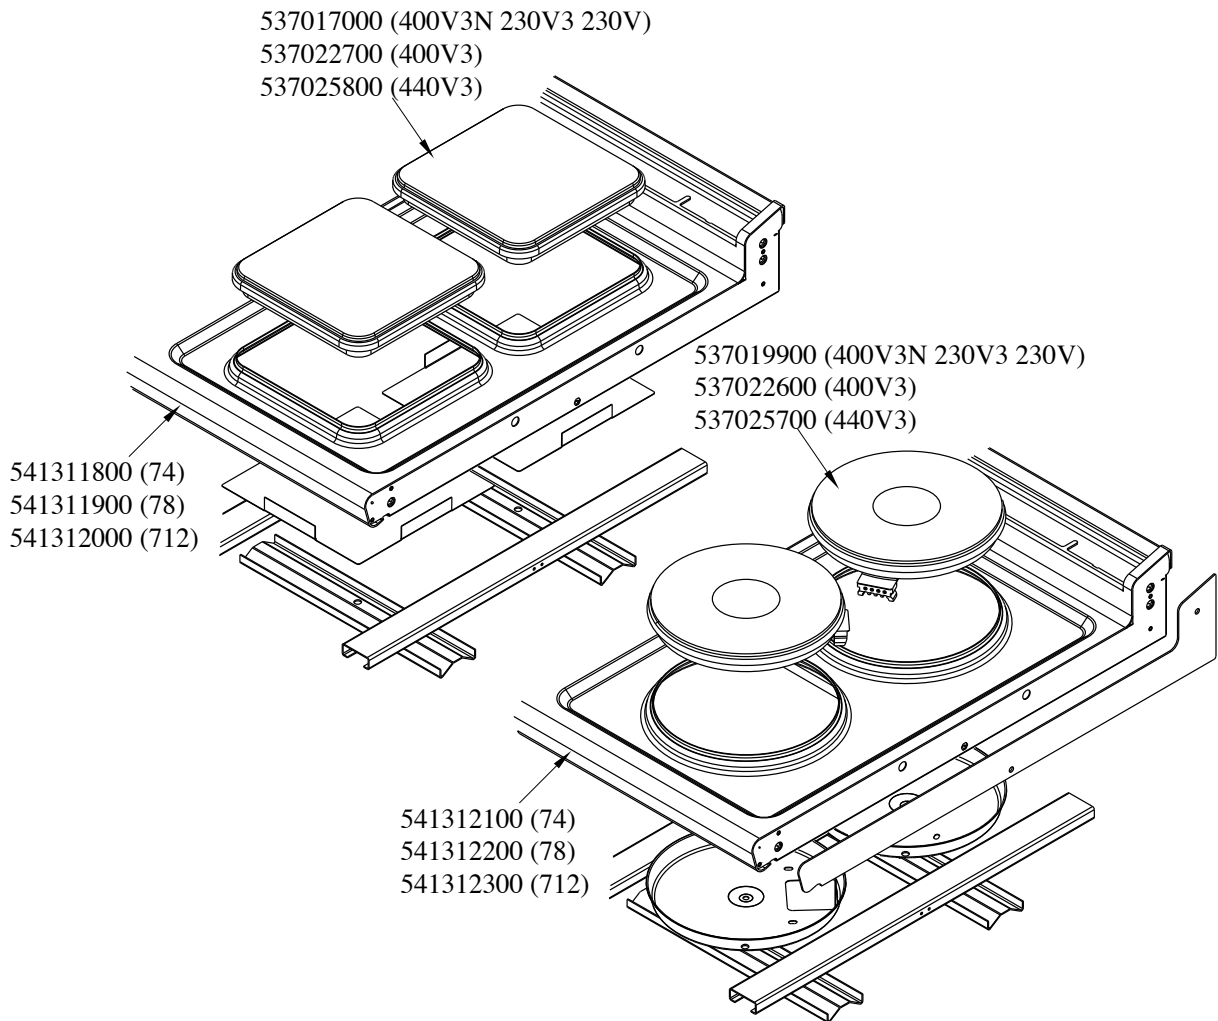

PCT-712ET

2021\_11

1

PCT-712ET

2021\_11

1

Kod	Nazev
537027400	TERMINAL BLOCK THREEPHASE 40A
533010500	LEG M10*25 D.40
544385500	RIGHT SIDE OF 70T LINE
544385600	LEFT SIDE OF 70T LINE
541104001	FRONTAL PANEL * S607090 PC-9 8E
532004100	FLUE GRID L=370 90LINE (RAF)

PCT-712ET

2021\_11

2

PCT-712ET

2021\_11

2

Kod	Nazev
541312100	ASS.PIANO S70 PC-7 4E
541312200	ASS.PIANO S70 PC-7 8E
541312300	ASS.PIANO S70 PC-712E
541311800	ASS.PIANO S70 PCQ-7 4E
541311900	ASS.PIANO S70 PCQ-7 8E
541312000	ASS.PIANO S70 PCQ-712E
537019900	PLATE D.220 W2600 V230
537022600	ELECTRICAL PLATE D.220 W2600 V400
537025700	ELECTRICAL PLATE D.220 W2600 V440
537017000	PLATE 220X220 W2600 V230
537022700	SQUARE EL. PLATE 220X220 W2600 V400
537025800	PLATE 220X220 W2600 V440

PCT-712ET

2021\_11

3

PCT-712ET

2021\_11

3

Kod	Nazev
536042300	SILVER CHROM. RING FOR KNOB Ø77 4 P
536042100	SEAL CASING FOR KNOB Ø77 4 P
533162700	PROCESSING CODE

PCT-712ET

2021\_11

4

PCT-712ET

2021\_11

4

Kod	Nazev
536041700	SILVER CHROM. KNOB Ø77 4P.G.Ø06X4,6
539054200	STAMP Ø20,5 CR."L" LOTUS R.
539060200	RED ADESIVE DISK FOR PC-E
537000300	COMMUTATOR 7 POSITIONS S.49 16A
539070500	ADHES.LABEL FOR RING RED SIGN.
537014100	WHITE WARNING LIGHT 250V
536014700	3 DRILL WHEELS
537035400	HEATING ELEMENT 00003W 330KOHM W/F