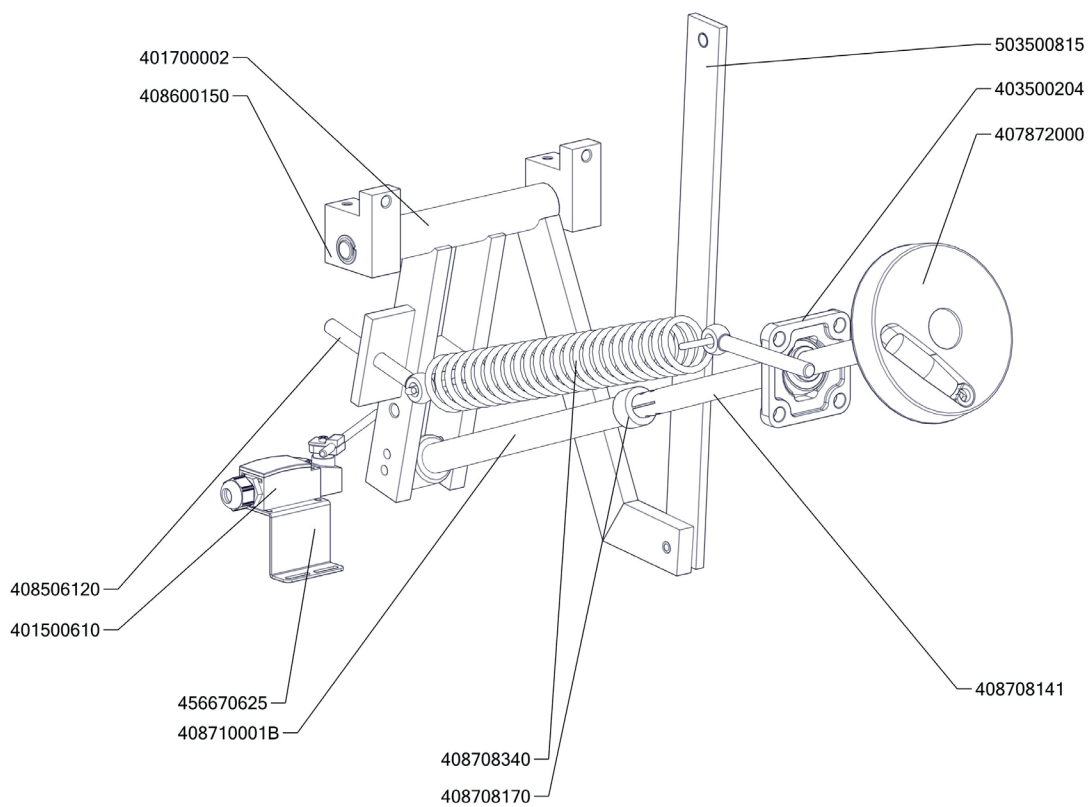

BR 50 78 ET/N
Platný od 1.5.2019

BR 50 78 ET/N_ND-A
Platný od 1.5.2019

BR 50 78 ET/N_ND-B
Platný od 1.5.2019

BR 50 78 ET/N_ND-C
 Platný od 1.5.2019

Zkratka 1	Název zboží	Množství	MJ
408013200	Rošt pro odvod kouře BR - LOTUS	2	ks
403501008	Ložisko kluzné bez příruby prům.12/prům.10 - 8	2	ks
403501612	Ložisko kluzné s přírubou prům.18/prům.16 - 12	4	ks
403500204	Ložisko kloubové UCF 204	1	ks
403500100	Mazací hlavice kulová KM6	1	ks
407812200	Noha stavitelná nerez + nerez noha	4	ks
402594109	Podložka regulačního konflíku LOTUS - chrom	1	ks
402594108	Těsnění regulačního knoflíku LOTUS	1	ks
402086007	Kabelová vývodka M 20	1	ks
401515270	Kontrolka kulatá oranžová BR	1	ks
401515170	Kontrolka kulatá zelená BR	1	ks
402086209	Matka vývodky PG 9	1	ks
401500610	Spínač koncový BR - ovl.tyčkou	1	ks
401580009	Záslepka pro vývodku PG9	1	ks
409085151	Hadice tlaková flexi 100 cm 1/2"-1/2" vnitřní-vnější	1	ks
409085121	Hadice tlaková flexi 60cm 1/2"-1/2" vnitřní-vnější	1	ks
409011200	koleno 1/2 mosaz vnitř/vnější záv.	1	ks
409082113	Těsnění 21x13,5 silikon	1	ks
409081212	Průchodka SR1701 pr. 45 černé měkčené PVC	2	ks
529030371	Hřídel BR70NP	1	ks
408708150C	Matice BR70	1	ks
408708171	Mezikus BR70 - NOVÝ	1	ks
527030340	polotovar BR70340 - pant BR 70	1	ks
527030101	BR70101 - Distance víka	4	ks
527030346	polotovar BR70346 - madlo svařenec BR70	1	ks
527030347	polotovar BR70347 - hřídel pružiny madlo BR	1	ks
407803425	Pant BR 70/90 - čep pantu levý 2 x závit M6- ND	1	ks
407803420	Pant BR 70/90 - čep pantu pravý 8 x závit M6- ND	1	ks
408708340	Pružina BR70 S	1	ks
408708205	Pružina pantu BR nová	1	ks
405000105	Rameno BR70 S - napouštěcí otočné	1	ks
528030373	Trapézový šroub BR70	1	ks
408600150	Uložení převodu BR70	2	ks
456670216	BR7011 S NP víko kontaktů	1	ks
467030092	BR70092 - bok levý	1	ks
467030091	BR70091 - bok pravý	1	ks
469030075	BR90075 - zadní kryt	1	ks
469030400	BR90400 - panel přední spodní BR-78	1	ks
456670731	BR7032 NP pojištění kapilár	1	ks
456670613	BR7043 S podpěra kohoutu	1	ks
456670625	BR7044 S držák mikropsínače	1	ks
456670645	BR7046 S držák středního panelu	2	ks
456670713	BR7052 S držák kohoutu	1	ks
467030267	BR70267 - kryt kontrolek	1	ks
401700002	Hřídel převodu svařenec-BR70_NP POZINK	1	ks
503500572	polotovar BR7010S NP kryt kontaktů bodovaný	1	ks
503501260B	polotovar BR7022 S panel přední střední	1	ks
503501271	polotovar BR7023 S NP panel přední horní	1	ks
517030086	polotovar BR70086 - deska s navařenými šrouby	1	ks