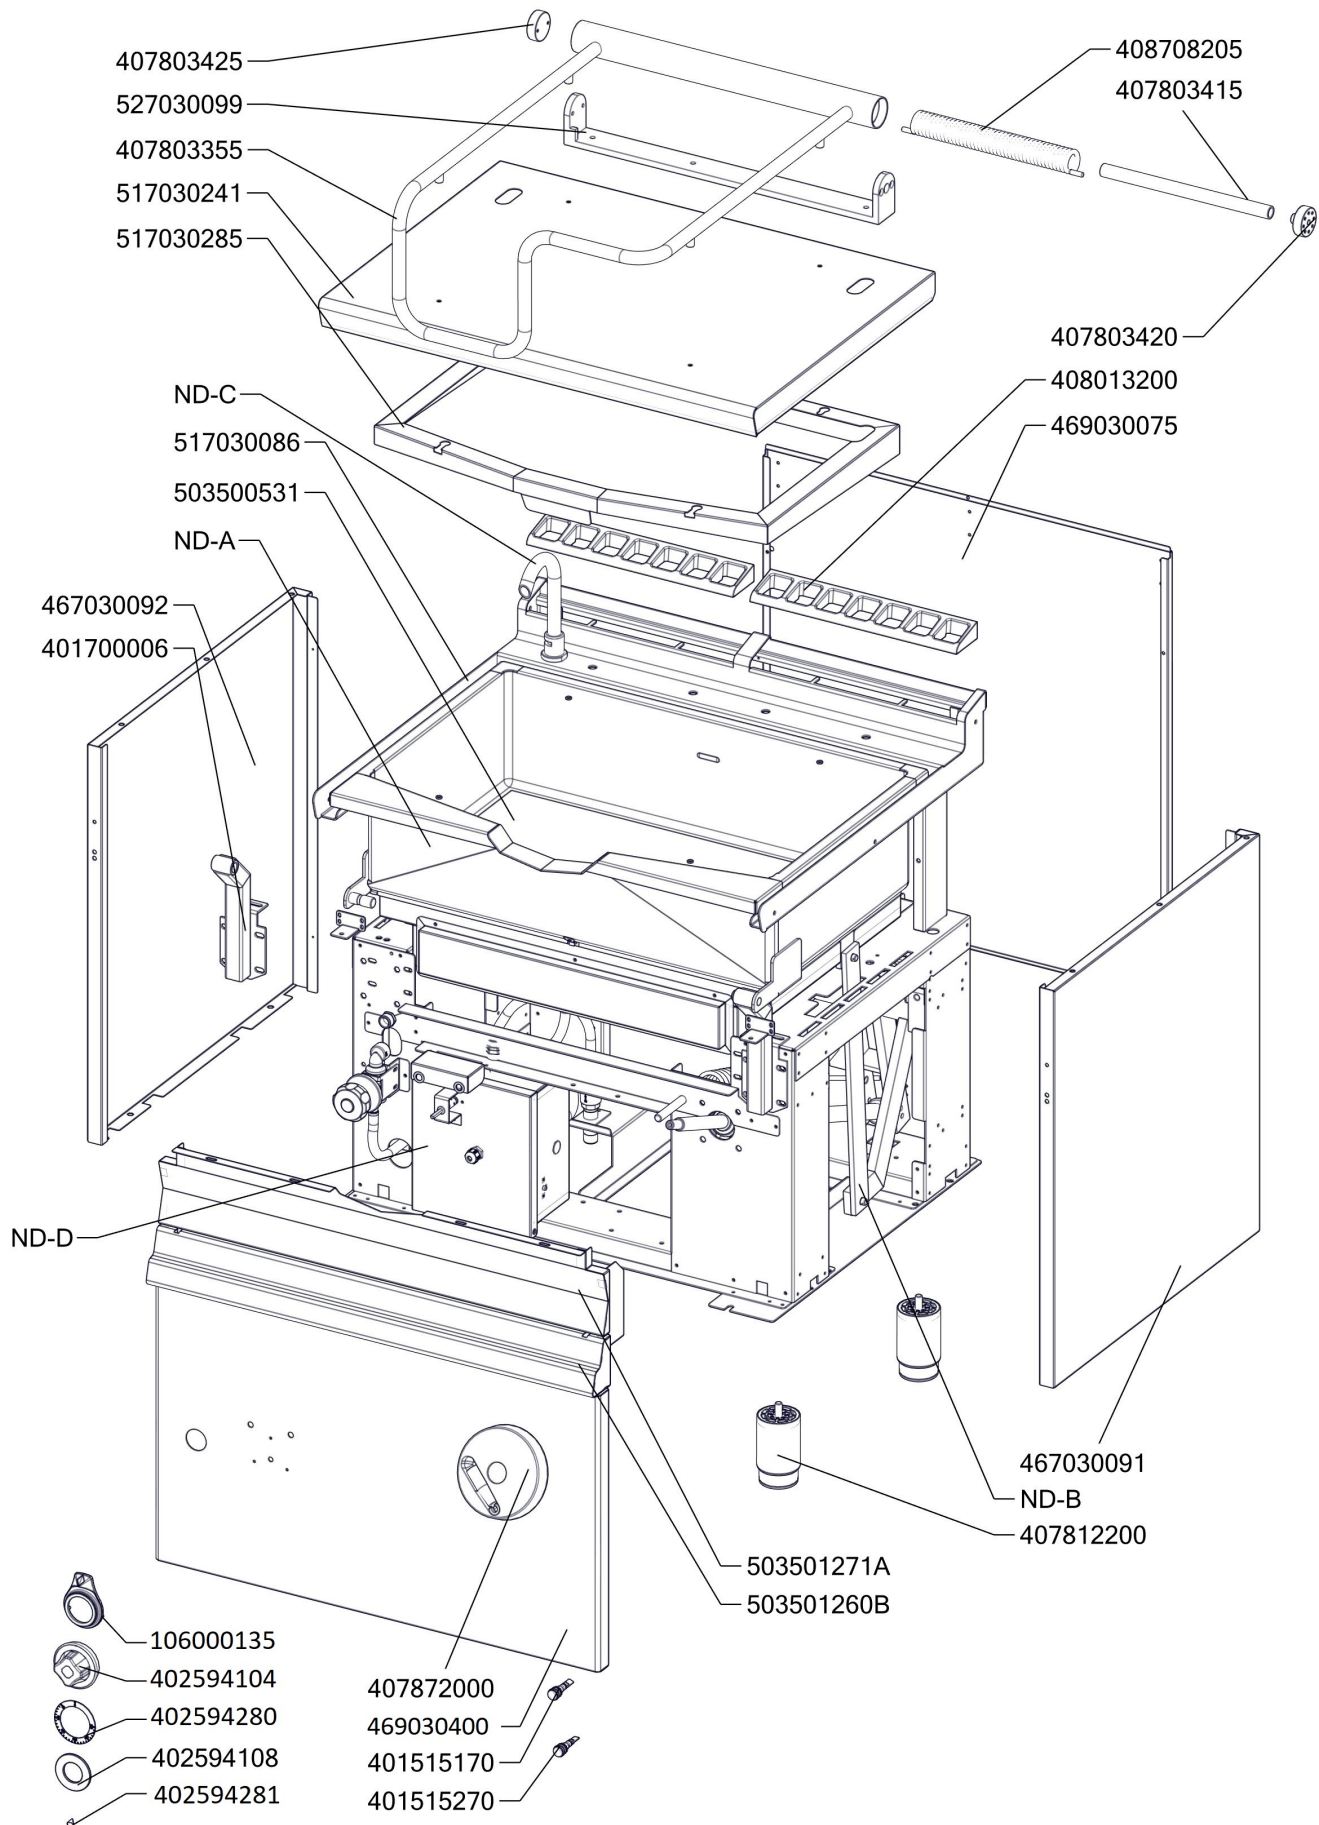

BR 50 78 ET/N
Platný od 1.5.2019

BR 50 78 ET/N_ND-A
Platný od 1.5.2019

BR 50 78 ET/N_ND-B
Platný od 1.5.2019

BR 50 78 ET/N_ND-C
 Platný od 1.5.2019

Zkratka 1	Název zboží	Množství	MJ
408013200	Rošt pro odvod kouře BR - LOTUS	2	ks
403501008	Ložisko kluzné bez příruby prům.12/prům.10 - 8	2	ks
403501612	Ložisko kluzné s přírubou prům.18/prům.16 - 12	4	ks
403500204	Ložisko kloubové UCF 204	1	ks
403500100	Mazací hlavice kulová KM6	1	ks
407812200	Noha stavitelná nerez + nerez noha	4	ks
402594109	Podložka regulačního konflíku LOTUS - chrom	1	ks
402594108	Těsnění regulačního knoflíku LOTUS	1	ks
402086007	Kabelová vývodka M 20	1	ks
401515270	Kontrolka kulatá oranžová BR	1	ks
401515170	Kontrolka kulatá zelená BR	1	ks
402086209	Matka vývodky PG 9	1	ks
401500610	Spínač koncový BR - ovl.tyčkou	1	ks
401580009	Záslepka pro vývodku PG9	1	ks
409085151	Hadice tlaková flexi 100 cm 1/2"-1/2" vnitřní-vnější	1	ks
409085121	Hadice tlaková flexi 60cm 1/2"-1/2" vnitřní-vnější	1	ks
409011200	koleno 1/2 mosaz vnitř/vnější záv.	1	ks
409082113	Těsnění 21x13,5 silikon	1	ks
409081212	Průchodka SR1701 pr. 45 černé měkčené PVC	2	ks
529030371	Hřídel BR70NP	1	ks
408708150C	Matice BR70	1	ks
408708171	Mezikus BR70 - NOVÝ	1	ks
527030340	polotovar BR70340 - pant BR 70	1	ks
527030101	BR70101 - Distance víka	4	ks
527030346	polotovar BR70346 - madlo svařenec BR70	1	ks
527030347	polotovar BR70347 - hřídel pružiny madlo BR	1	ks
407803425	Pant BR 70/90 - čep pantu levý 2 x závit M6- ND	1	ks
407803420	Pant BR 70/90 - čep pantu pravý 8 x závit M6- ND	1	ks
408708340	Pružina BR70 S	1	ks
408708205	Pružina pantu BR nová	1	ks
405000105	Rameno BR70 S - napouštěcí otočné	1	ks
528030373	Trapézový šroub BR70	1	ks
408600150	Uložení převodu BR70	2	ks
456670216	BR7011 S NP víko kontaktů	1	ks
467030092	BR70092 - bok levý	1	ks
467030091	BR70091 - bok pravý	1	ks
469030075	BR90075 - zadní kryt	1	ks
469030400	BR90400 - panel přední spodní BR-78	1	ks
456670731	BR7032 NP pojištění kapilár	1	ks
456670613	BR7043 S podpěra kohoutu	1	ks
456670625	BR7044 S držák mikropsínače	1	ks
456670645	BR7046 S držák středního panelu	2	ks
456670713	BR7052 S držák kohoutu	1	ks
467030267	BR70267 - kryt kontrolek	1	ks
401700002	Hřídel převodu svařenec-BR70_NP POZINK	1	ks
503500572	polotovar BR7010S NP kryt kontaktů bodovaný	1	ks
503501260B	polotovar BR7022 S panel přední střední	1	ks
503501271	polotovar BR7023 S NP panel přední horní	1	ks
517030086	polotovar BR70086 - deska s navařenými šrouby	1	ks