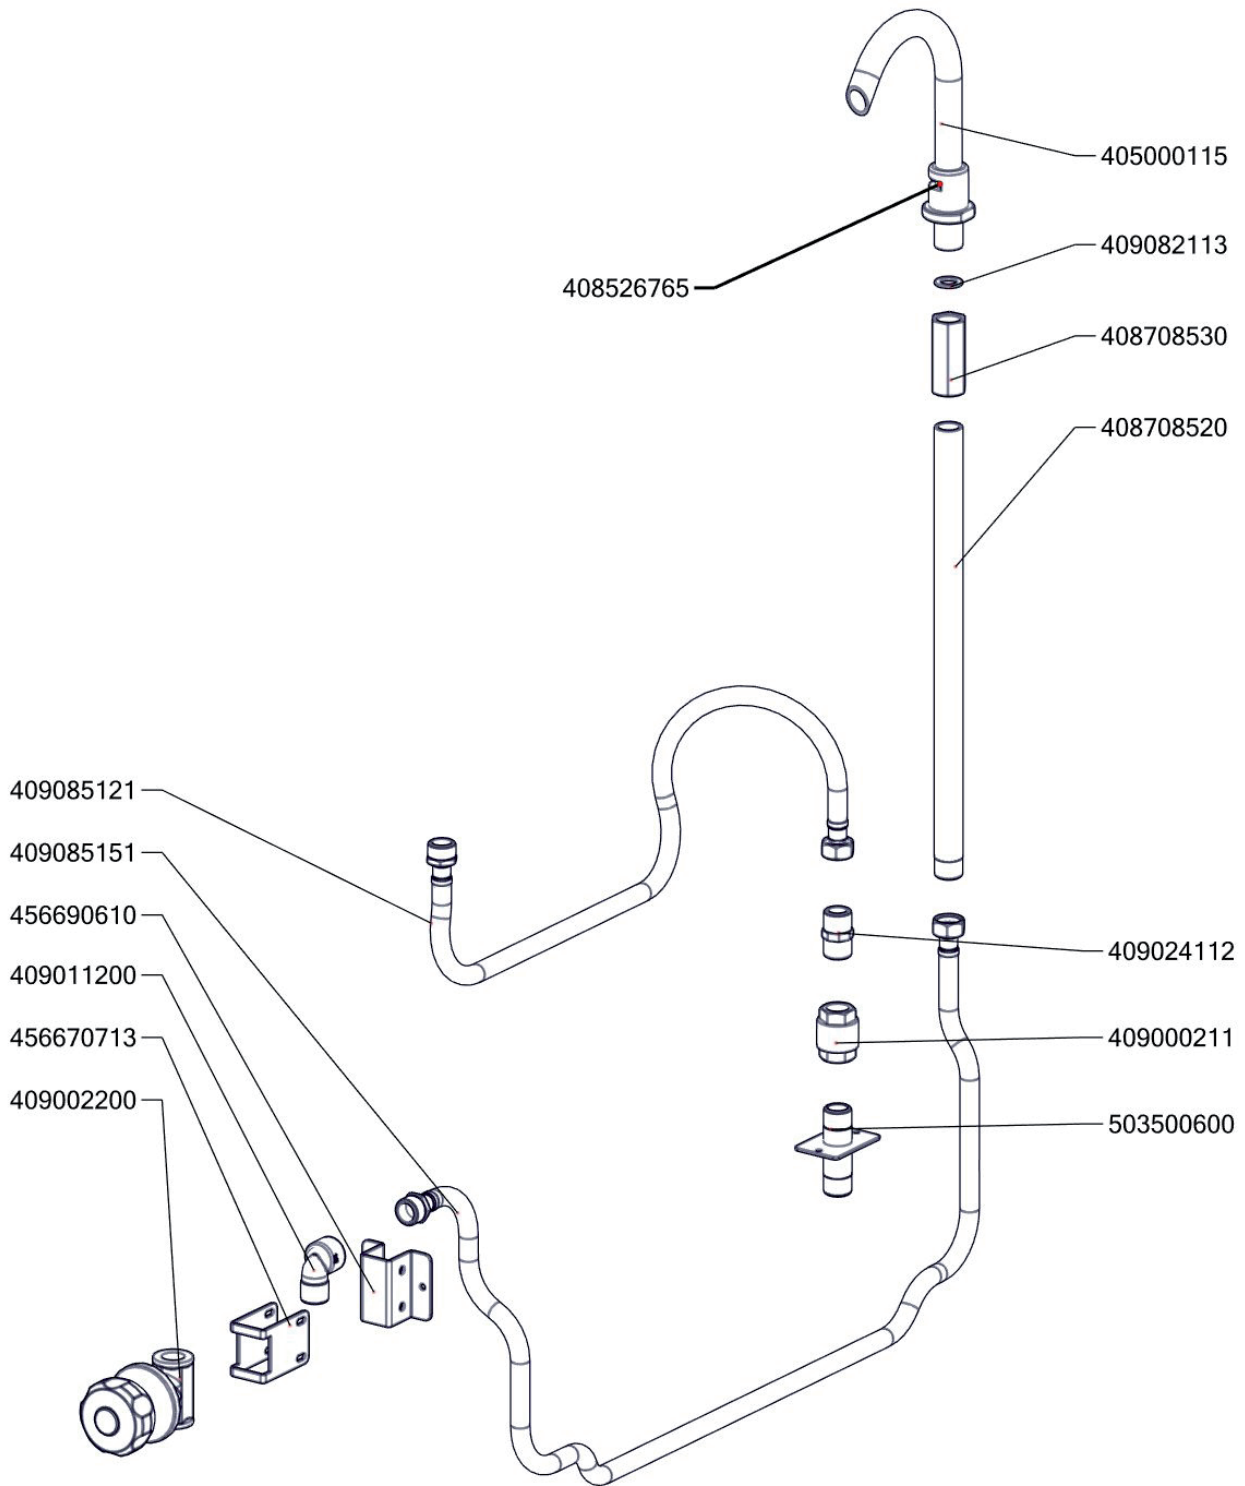

BR 50 78 ET/N_ND-C
2016_5 do
30.4. 2019