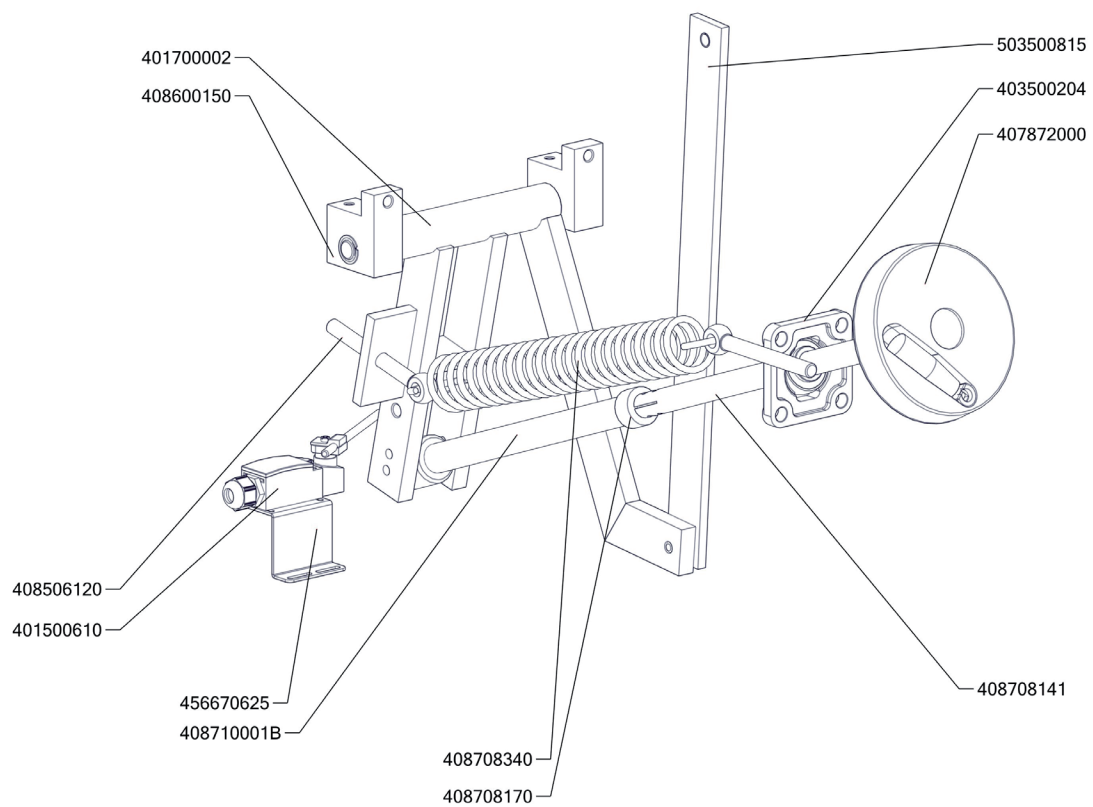

BR 50 78 ET/N_ND-B
2016_5 do
30.4. 2019