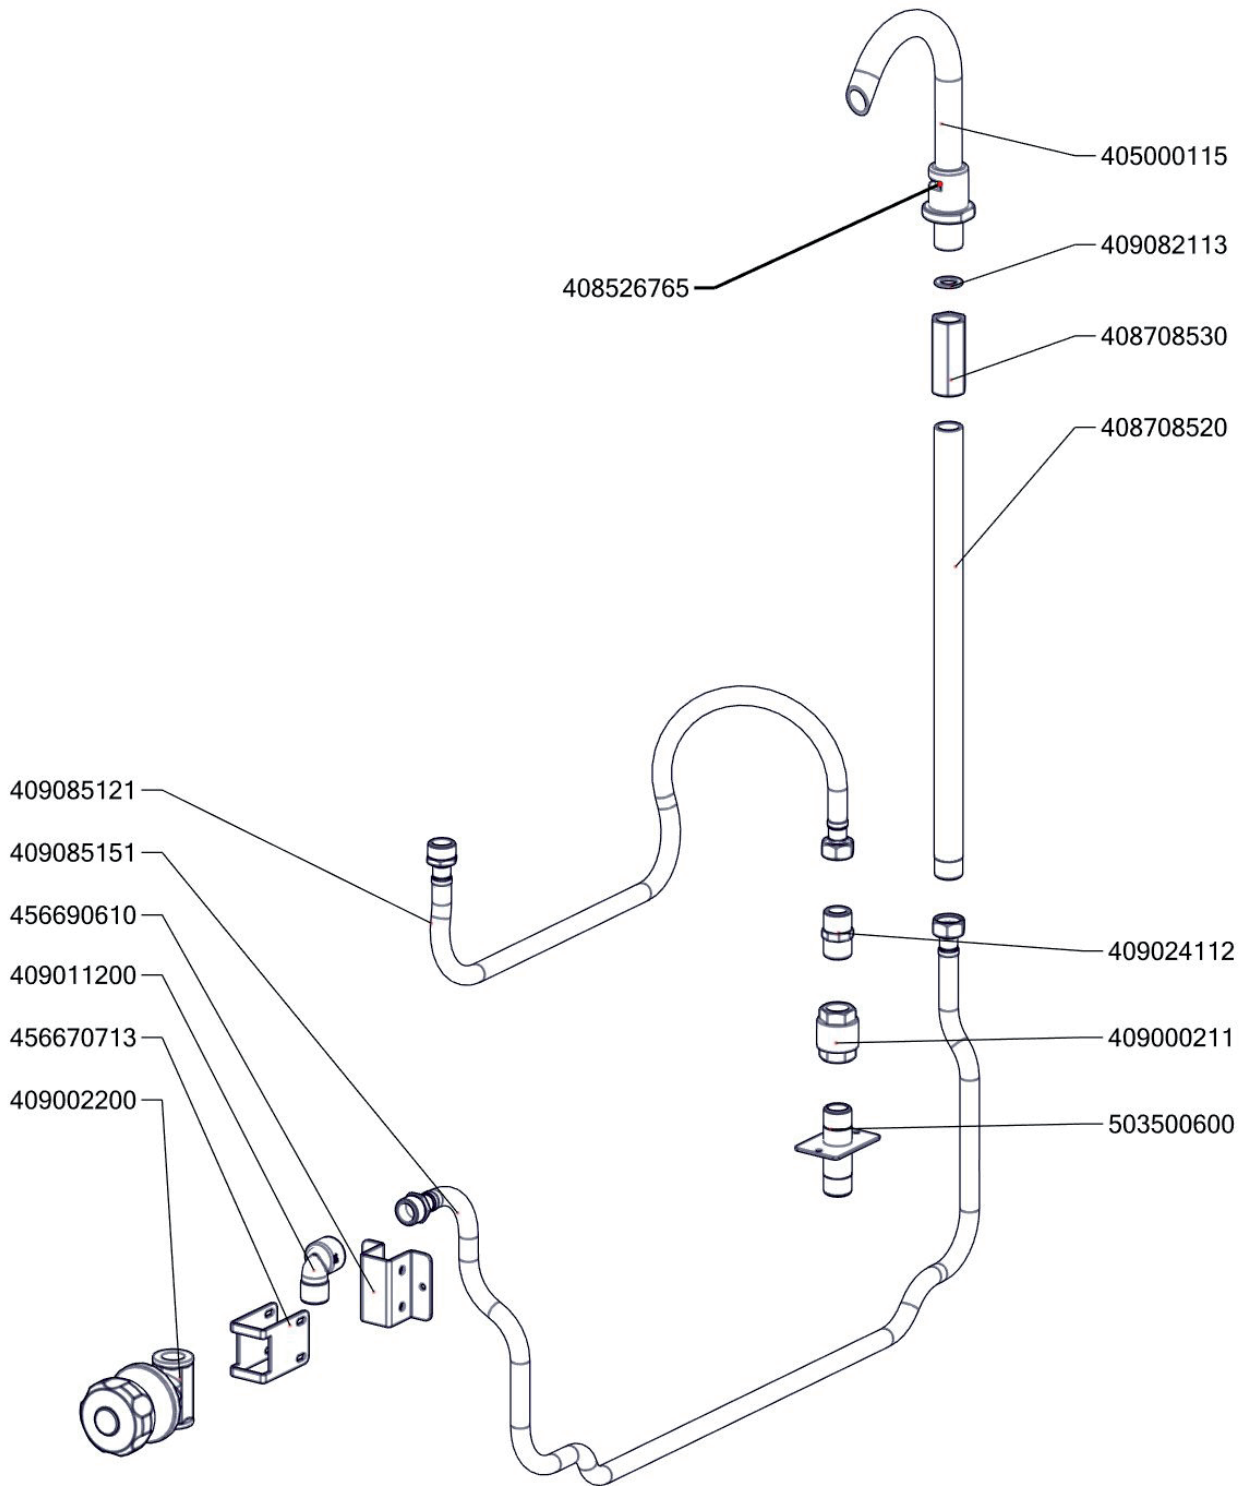

BR 50 78 ET/N
Platný od 1.5.2019

BR 50 78 ET/N_ND-A
Platný od 1.5.2019

BR 50 78 ET/N_ND-B
Platný od 1.5.2019

BR 50 78 ET/N_ND-C
 Platný od 1.5.2019

Zkratka 1	Název zboží	Množství	MJ
408013200	Rošt pro odvod kouře BR - LOTUS	2	ks
403501008	Ložisko kluzné bez příruby prům.12/prům.10 - 8	2	ks
403501612	Ložisko kluzné s přírubou prům.18/prům.16 - 12	4	ks
403500204	Ložisko kloubové UCF 204	1	ks
403500100	Mazací hlavice kulová KM6	1	ks
407812200	Noha stavitelná nerez + nerez noha	4	ks
402594109	Podložka regulačního konflíku LOTUS - chrom	1	ks
402594108	Těsnění regulačního knoflíku LOTUS	1	ks
402086007	Kabelová vývodka M 20	1	ks
401515270	Kontrolka kulatá oranžová BR	1	ks
401515170	Kontrolka kulatá zelená BR	1	ks
402086209	Matka vývodky PG 9	1	ks
401500610	Spínač koncový BR - ovl.tyčkou	1	ks
401580009	Záslepka pro vývodku PG9	1	ks
409085151	Hadice tlaková flexi 100 cm 1/2"-1/2" vnitřní-vnější	1	ks
409085121	Hadice tlaková flexi 60cm 1/2"-1/2" vnitřní-vnější	1	ks
409011200	koleno 1/2 mosaz vnitř/vnější záv.	1	ks
409082113	Těsnění 21x13,5 silikon	1	ks
409081212	Průchodka SR1701 pr. 45 černé měkčené PVC	2	ks
529030371	Hřídel BR70NP	1	ks
408708150C	Matice BR70	1	ks
408708171	Mezikus BR70 - NOVÝ	1	ks
527030340	polotovar BR70340 - pant BR 70	1	ks
527030101	BR70101 - Distance víka	4	ks
527030346	polotovar BR70346 - madlo svařenec BR70	1	ks
527030347	polotovar BR70347 - hřídel pružiny madlo BR	1	ks
407803425	Pant BR 70/90 - čep pantu levý 2 x závit M6- ND	1	ks
407803420	Pant BR 70/90 - čep pantu pravý 8 x závit M6- ND	1	ks
408708340	Pružina BR70 S	1	ks
408708205	Pružina pantu BR nová	1	ks
405000105	Rameno BR70 S - napouštěcí otočné	1	ks
528030373	Trapézový šroub BR70	1	ks
408600150	Uložení převodu BR70	2	ks
456670216	BR7011 S NP víko kontaktů	1	ks
467030092	BR70092 - bok levý	1	ks
467030091	BR70091 - bok pravý	1	ks
469030075	BR90075 - zadní kryt	1	ks
469030400	BR90400 - panel přední spodní BR-78	1	ks
456670731	BR7032 NP pojištění kapilár	1	ks
456670613	BR7043 S podpěra kohoutu	1	ks
456670625	BR7044 S držák mikropsínače	1	ks
456670645	BR7046 S držák středního panelu	2	ks
456670713	BR7052 S držák kohoutu	1	ks
467030267	BR70267 - kryt kontrolek	1	ks
401700002	Hřídel převodu svařenec-BR70_NP POZINK	1	ks
503500572	polotovar BR7010S NP kryt kontaktů bodovaný	1	ks
503501260B	polotovar BR7022 S panel přední střední	1	ks
503501271	polotovar BR7023 S NP panel přední horní	1	ks
517030086	polotovar BR70086 - deska s navařenými šrouby	1	ks