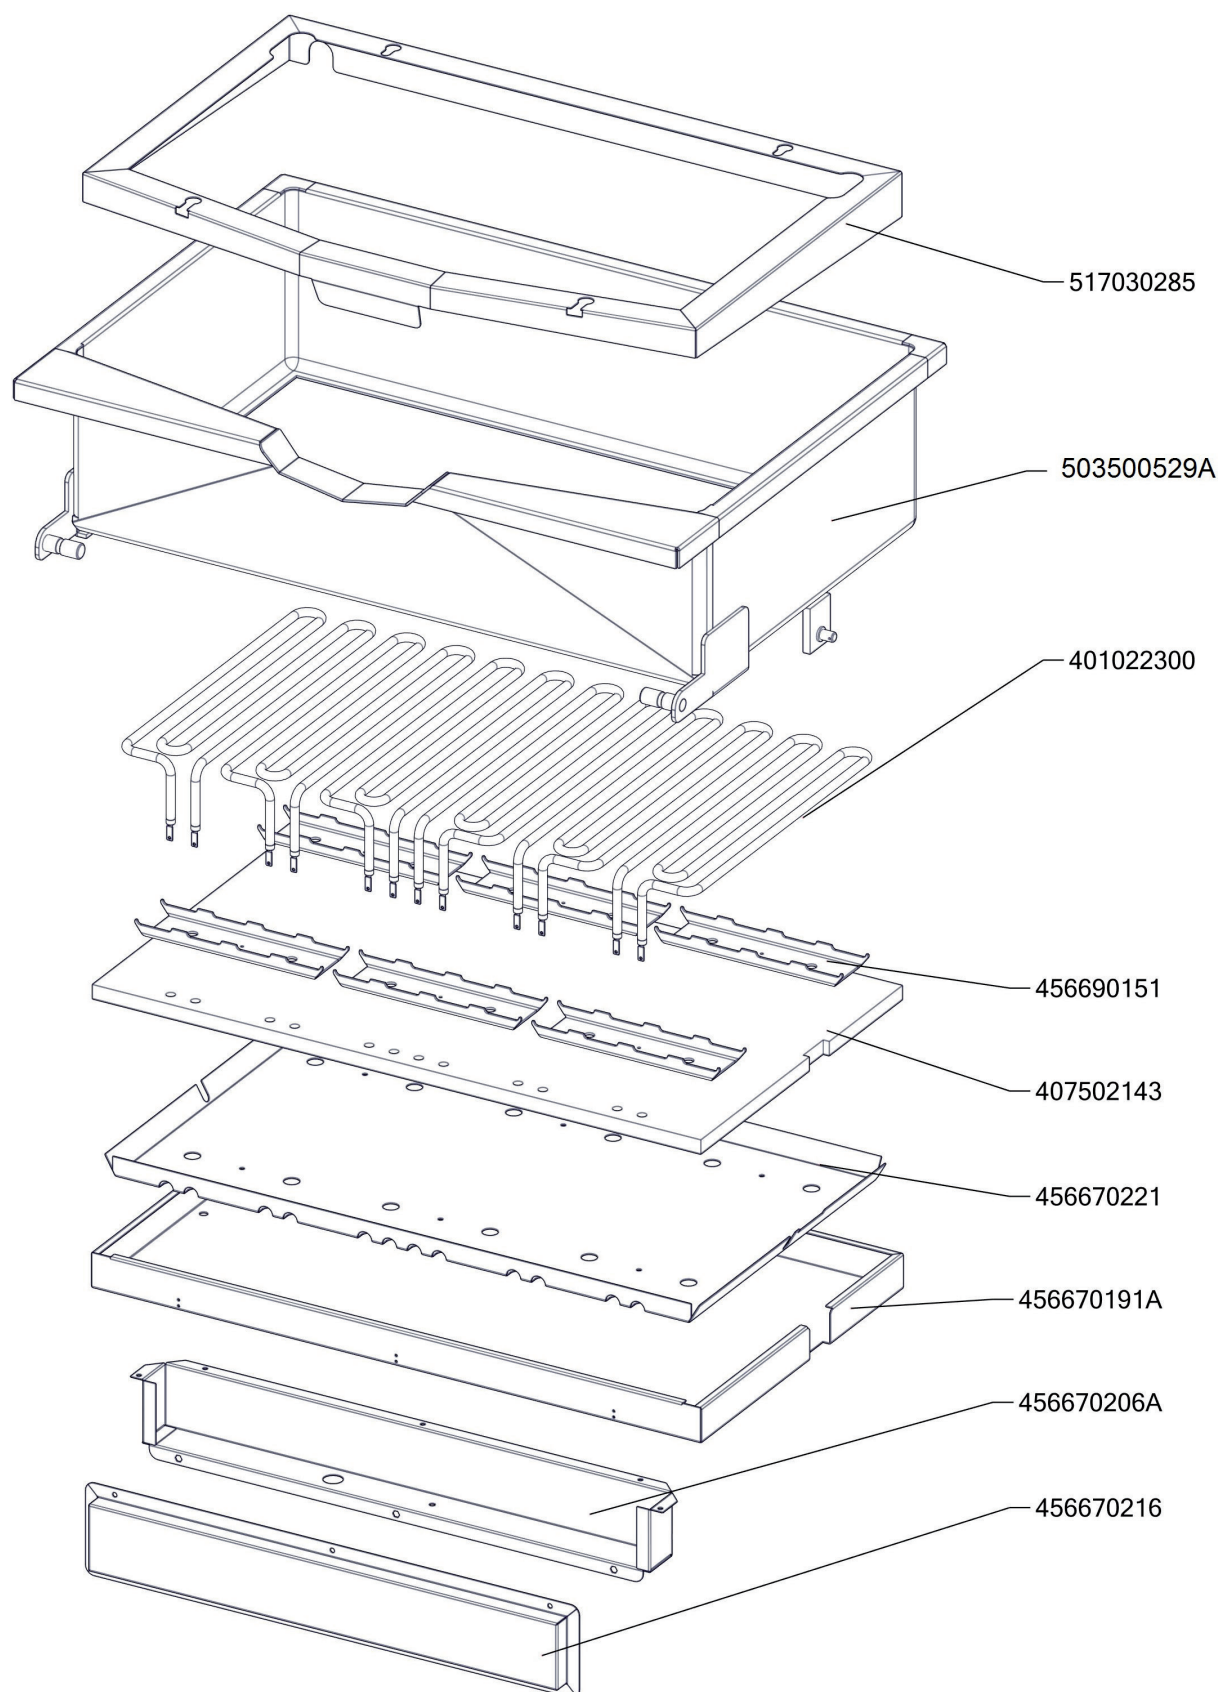

BR 50 78 ET/N
Platný od 1.5.2019

BR 50 78 ET/N_ND-A
Platný od 1.5.2019

BR 50 78 ET/N_ND-B
Platný od 1.5.2019

BR 50 78 ET/N_ND-C
 Platný od 1.5.2019

Zkratka 1	Název zboží	Množství	MJ
408013200	Rošt pro odvod kouře BR - LOTUS	2	ks
403501008	Ložisko kluzné bez příruby prům.12/prům.10 - 8	2	ks
403501612	Ložisko kluzné s přírubou prům.18/prům.16 - 12	4	ks
403500204	Ložisko kloubové UCF 204	1	ks
403500100	Mazací hlavice kulová KM6	1	ks
407812200	Noha stavitelná nerez + nerez noha	4	ks
402594109	Podložka regulačního konflíku LOTUS - chrom	1	ks
402594108	Těsnění regulačního knoflíku LOTUS	1	ks
402086007	Kabelová vývodka M 20	1	ks
401515270	Kontrolka kulatá oranžová BR	1	ks
401515170	Kontrolka kulatá zelená BR	1	ks
402086209	Matka vývodky PG 9	1	ks
401500610	Spínač koncový BR - ovl.tyčkou	1	ks
401580009	Záslepka pro vývodku PG9	1	ks
409085151	Hadice tlaková flexi 100 cm 1/2"-1/2" vnitřní-vnější	1	ks
409085121	Hadice tlaková flexi 60cm 1/2"-1/2" vnitřní-vnější	1	ks
409011200	koleno 1/2 mosaz vnitř/vnější záv.	1	ks
409082113	Těsnění 21x13,5 silikon	1	ks
409081212	Průchodka SR1701 pr. 45 černé měkčené PVC	2	ks
529030371	Hřídel BR70NP	1	ks
408708150C	Matice BR70	1	ks
408708171	Mezikus BR70 - NOVÝ	1	ks
527030340	polotovar BR70340 - pant BR 70	1	ks
527030101	BR70101 - Distance víka	4	ks
527030346	polotovar BR70346 - madlo svařenec BR70	1	ks
527030347	polotovar BR70347 - hřídel pružiny madlo BR	1	ks
407803425	Pant BR 70/90 - čep pantu levý 2 x závit M6- ND	1	ks
407803420	Pant BR 70/90 - čep pantu pravý 8 x závit M6- ND	1	ks
408708340	Pružina BR70 S	1	ks
408708205	Pružina pantu BR nová	1	ks
405000105	Rameno BR70 S - napouštěcí otočné	1	ks
528030373	Trapézový šroub BR70	1	ks
408600150	Uložení převodu BR70	2	ks
456670216	BR7011 S NP víko kontaktů	1	ks
467030092	BR70092 - bok levý	1	ks
467030091	BR70091 - bok pravý	1	ks
469030075	BR90075 - zadní kryt	1	ks
469030400	BR90400 - panel přední spodní BR-78	1	ks
456670731	BR7032 NP pojištění kapilár	1	ks
456670613	BR7043 S podpěra kohoutu	1	ks
456670625	BR7044 S držák mikropsínače	1	ks
456670645	BR7046 S držák středního panelu	2	ks
456670713	BR7052 S držák kohoutu	1	ks
467030267	BR70267 - kryt kontrolek	1	ks
401700002	Hřídel převodu svařenec-BR70_NP POZINK	1	ks
503500572	polotovar BR7010S NP kryt kontaktů bodovaný	1	ks
503501260B	polotovar BR7022 S panel přední střední	1	ks
503501271	polotovar BR7023 S NP panel přední horní	1	ks
517030086	polotovar BR70086 - deska s navařenými šrouby	1	ks