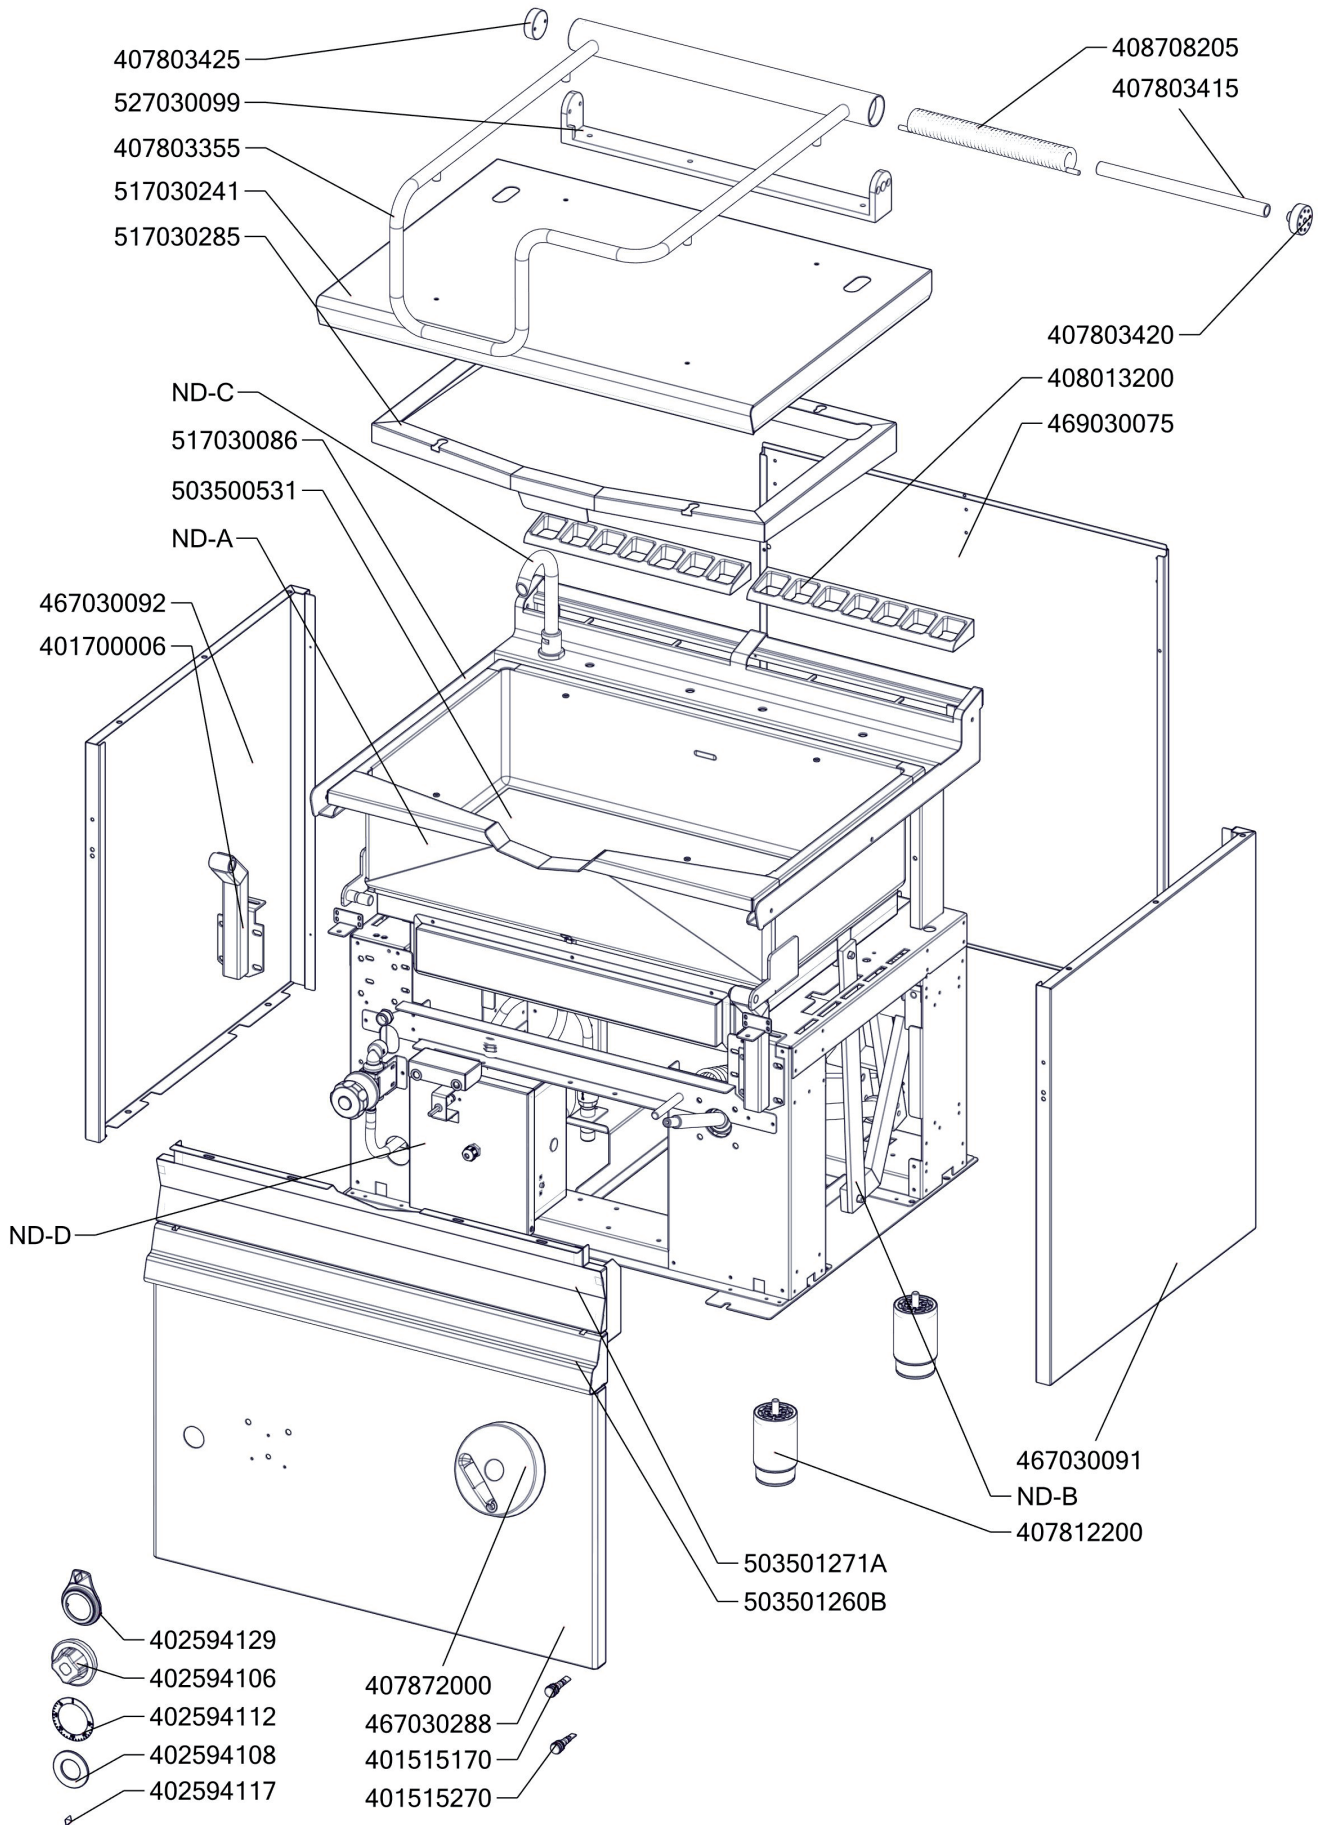

BR 50 78 ET/N
2016_5 do
30.4. 2019