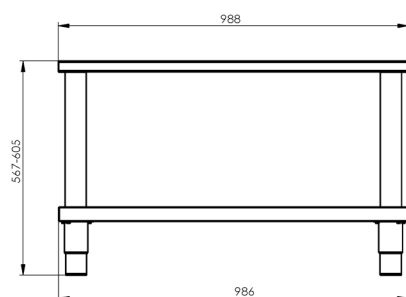

# Technical data sheet

Technical drawing

**Support 99x53**

**Model**

**SAP Code**

00003277

## Support 99x53

Model

SAP Code

00003277

**1. SAP Code:**

00003277

**7. Gross Width [mm]:**

1000

**2. Article group:**

RF-Line 600

**8. Gross depth [mm]:**

520

**3. Net Width [mm]:**

990

**9. Gross Height [mm]:**

600

**4. Net Depth [mm]:**

510

**10. Gross Weight [kg]:**

26.00

**5. Net Height [mm]:**

570

**11. Material:**

Stainless steel