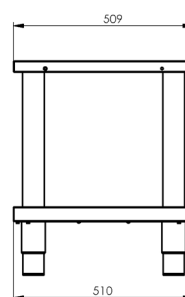

# Technical data sheet

Technical drawing

**Support 99x53**

**Model**

**SAP Code**

00003277

## Support 99x53

Model

SAP Code

00003277

**1. SAP Code:**

00003277

**7. Gross Width [mm]:**

1000

**2. Article group:**

RF-Line 600

**8. Gross depth [mm]:**

520

**3. Net Width [mm]:**

990

**9. Gross Height [mm]:**

600

**4. Net Depth [mm]:**

510

**10. Gross Weight [kg]:**

26.00

**5. Net Height [mm]:**

570

**11. Material:**

Stainless steel