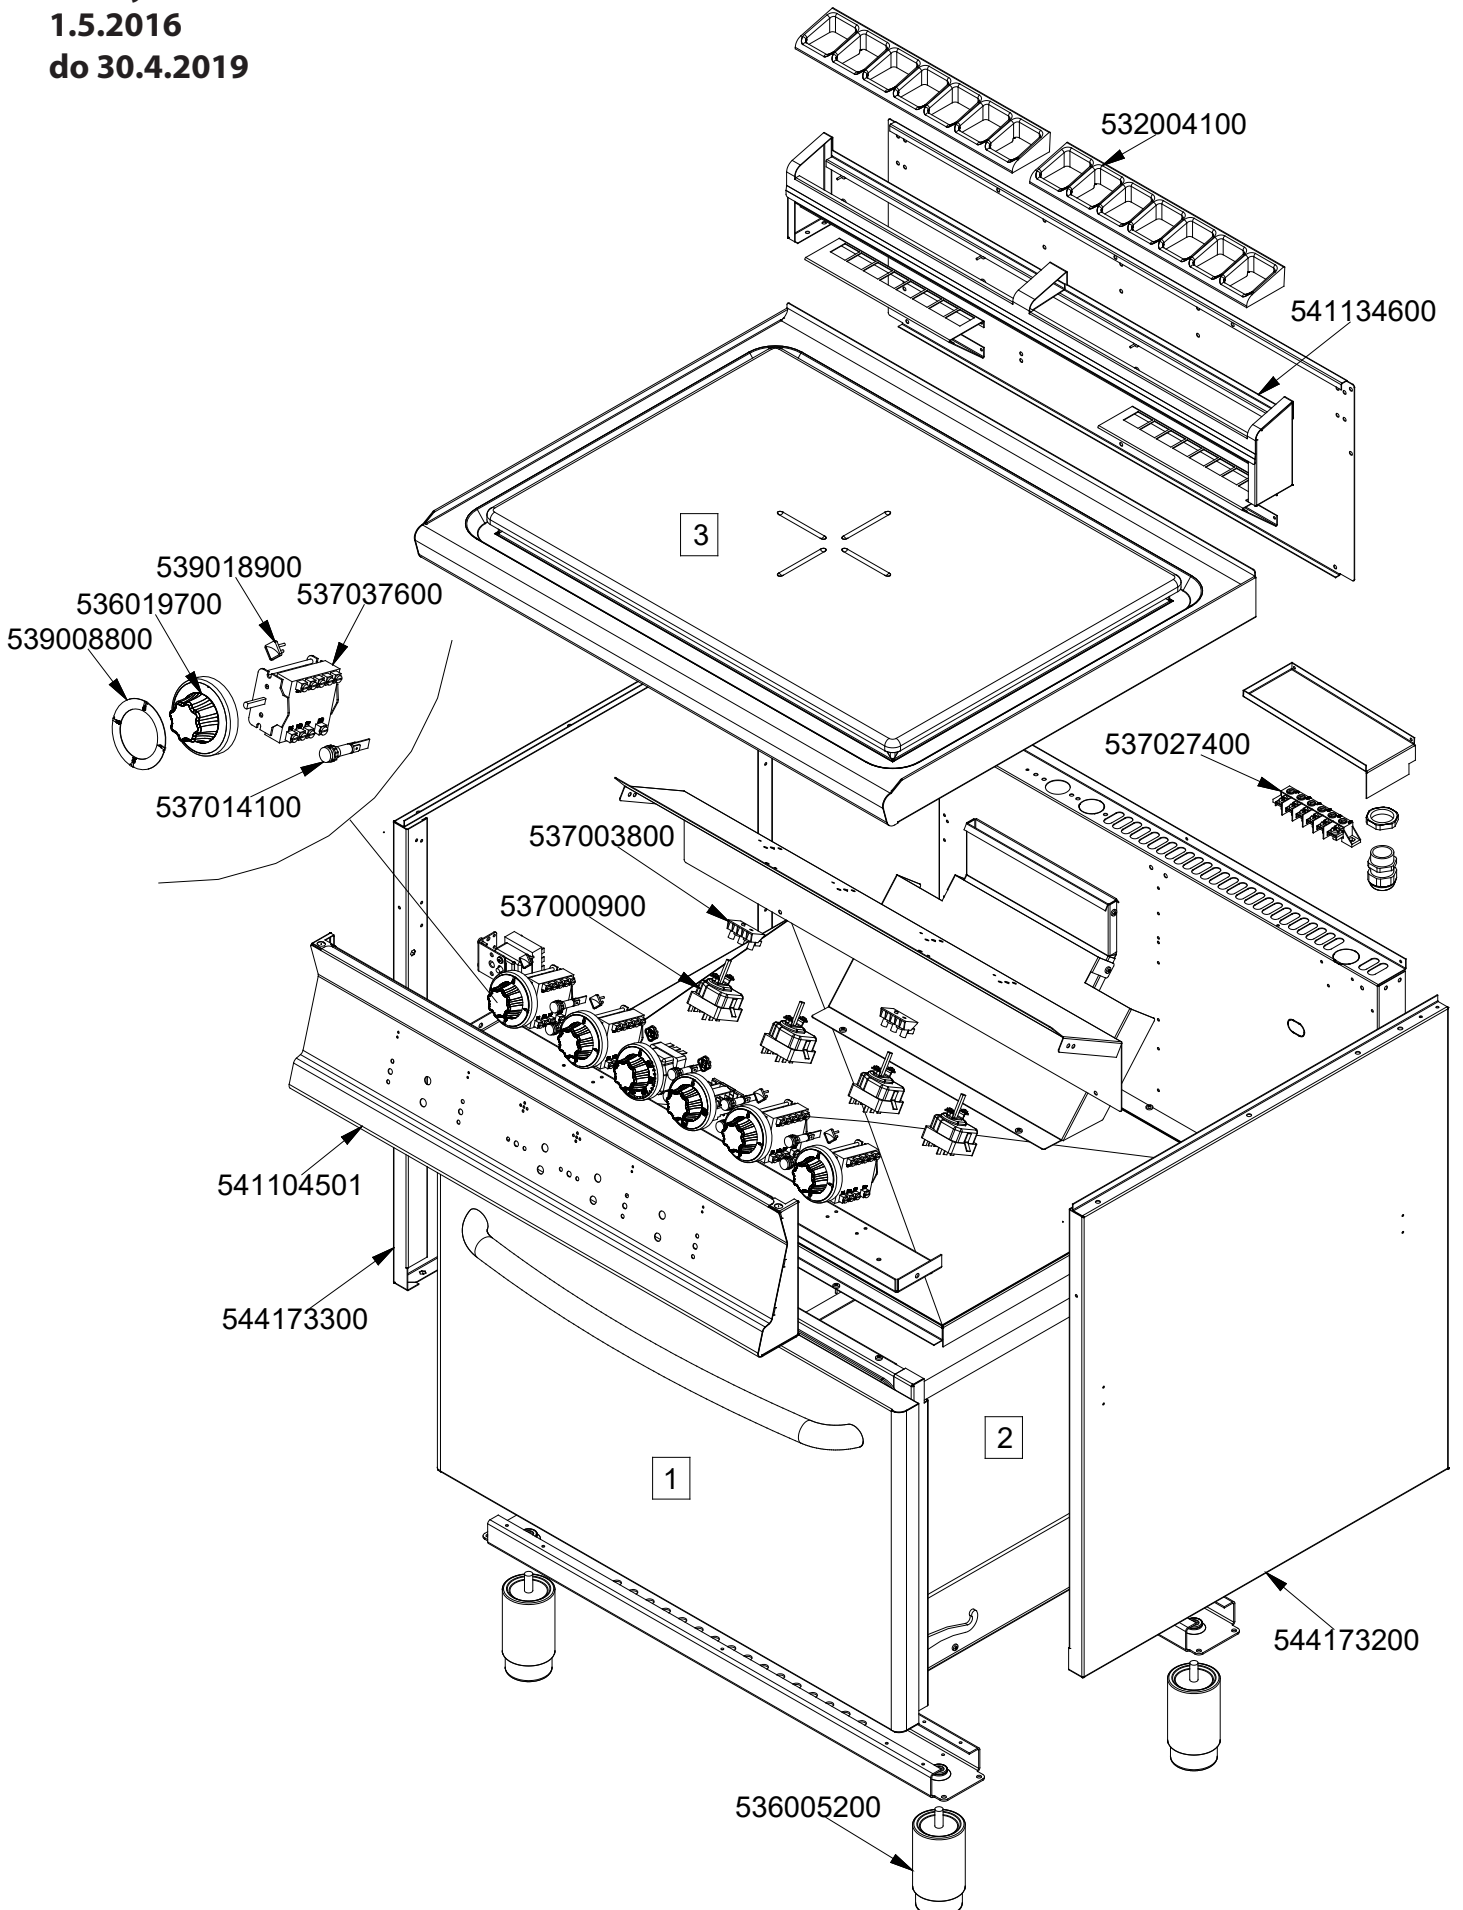

RM 700
 Platný od 1.5. 2019
 TPF-78ET

560074601M00P00

Objednací kód	Popis v ENG
541104502	FRONTAL PANEL S607090 CF4-98E
537027400	TERMINAL BLOCK THREEPHASE 40A
537000900	THERMOSTAT 063-320°C THREEPHASE
537003800	TERMINAL BLOCK 3POLES 16A
544173300	LEFT SIDE PANEL RANGE S.70
544173200	RIGHT SIDE PANEL RANGE S.70
536005200	INOX LEG 2" 120-180 M10
532004100	FLUE GRID L=370 90LINE (RAF)
-	-
-	-
-	-
-	-

Objednací kód	Popis v ENG
_GN2/1	PROCESSING CODE
544187100	OVEN INNER DOOR GN 2/1 70/90LINE
531022800	531022800N DOOR HINGE S.70
531013100	OVEN DOOR HANDLE OF 70/90-LINE
544186900	OVEN DOOR GN 2/1 70/90LINES
531022700	LEFT OVEN DOOR HINGE 70LINE
531022900	HINGE ROLLER HOLDER FOR 700-OVEN
GN3/1	PROCESSING CODE
541102300	GAS OVEN INNER DOOR GN 3/1 S.70
531022800	531022800N DOOR HINGE S.70
531013100	OVEN DOOR HANDLE OF 70/90-LINE
544187000	OVEN DOOR GN 3/1 S.70
531022700	LEFT OVEN DOOR HINGE 70LINE
531022900	HINGE ROLLER HOLDER FOR 700-OVEN

Objednačí kód	Popis v ENG
533037600	LOCK SPRING FOR BULB
544198900	70 ELECTRICAL OVEN BOTTOM GN2/1
531030200	OVEN GRID GN 2/1 FOR 70 LINE
531062000	OVEN GRID GN 2/1 FOR 70 LINE
531030201	GRID FOR OVEN GN2/1 70L
531062001	
531030500	LHD SUPPORT GRID FOR OVEN OF 70LINE
531062300	LHD SUPPORT GRID FOR OVEN OF 70LINE
531076100	
531062301	
531030400	RHD SUPPORT GRID FOR OVEN OF 70LINE
531062200	RHD SUPPORT GRID FOR OVEN OF 70LINE
531062201	

560125700M00P00

Objednací kód	Popis v ENG
536042300	SILVER CHROM. RING FOR KNOB Ø77 4 P
536042100	SEAL CASING FOR KNOB Ø77 4 P
533162700	PROCESSING CODE

TPF - 78 ET
 Platný od
 1.5.2016
 do 30.4.2019

TPF - 78 ET