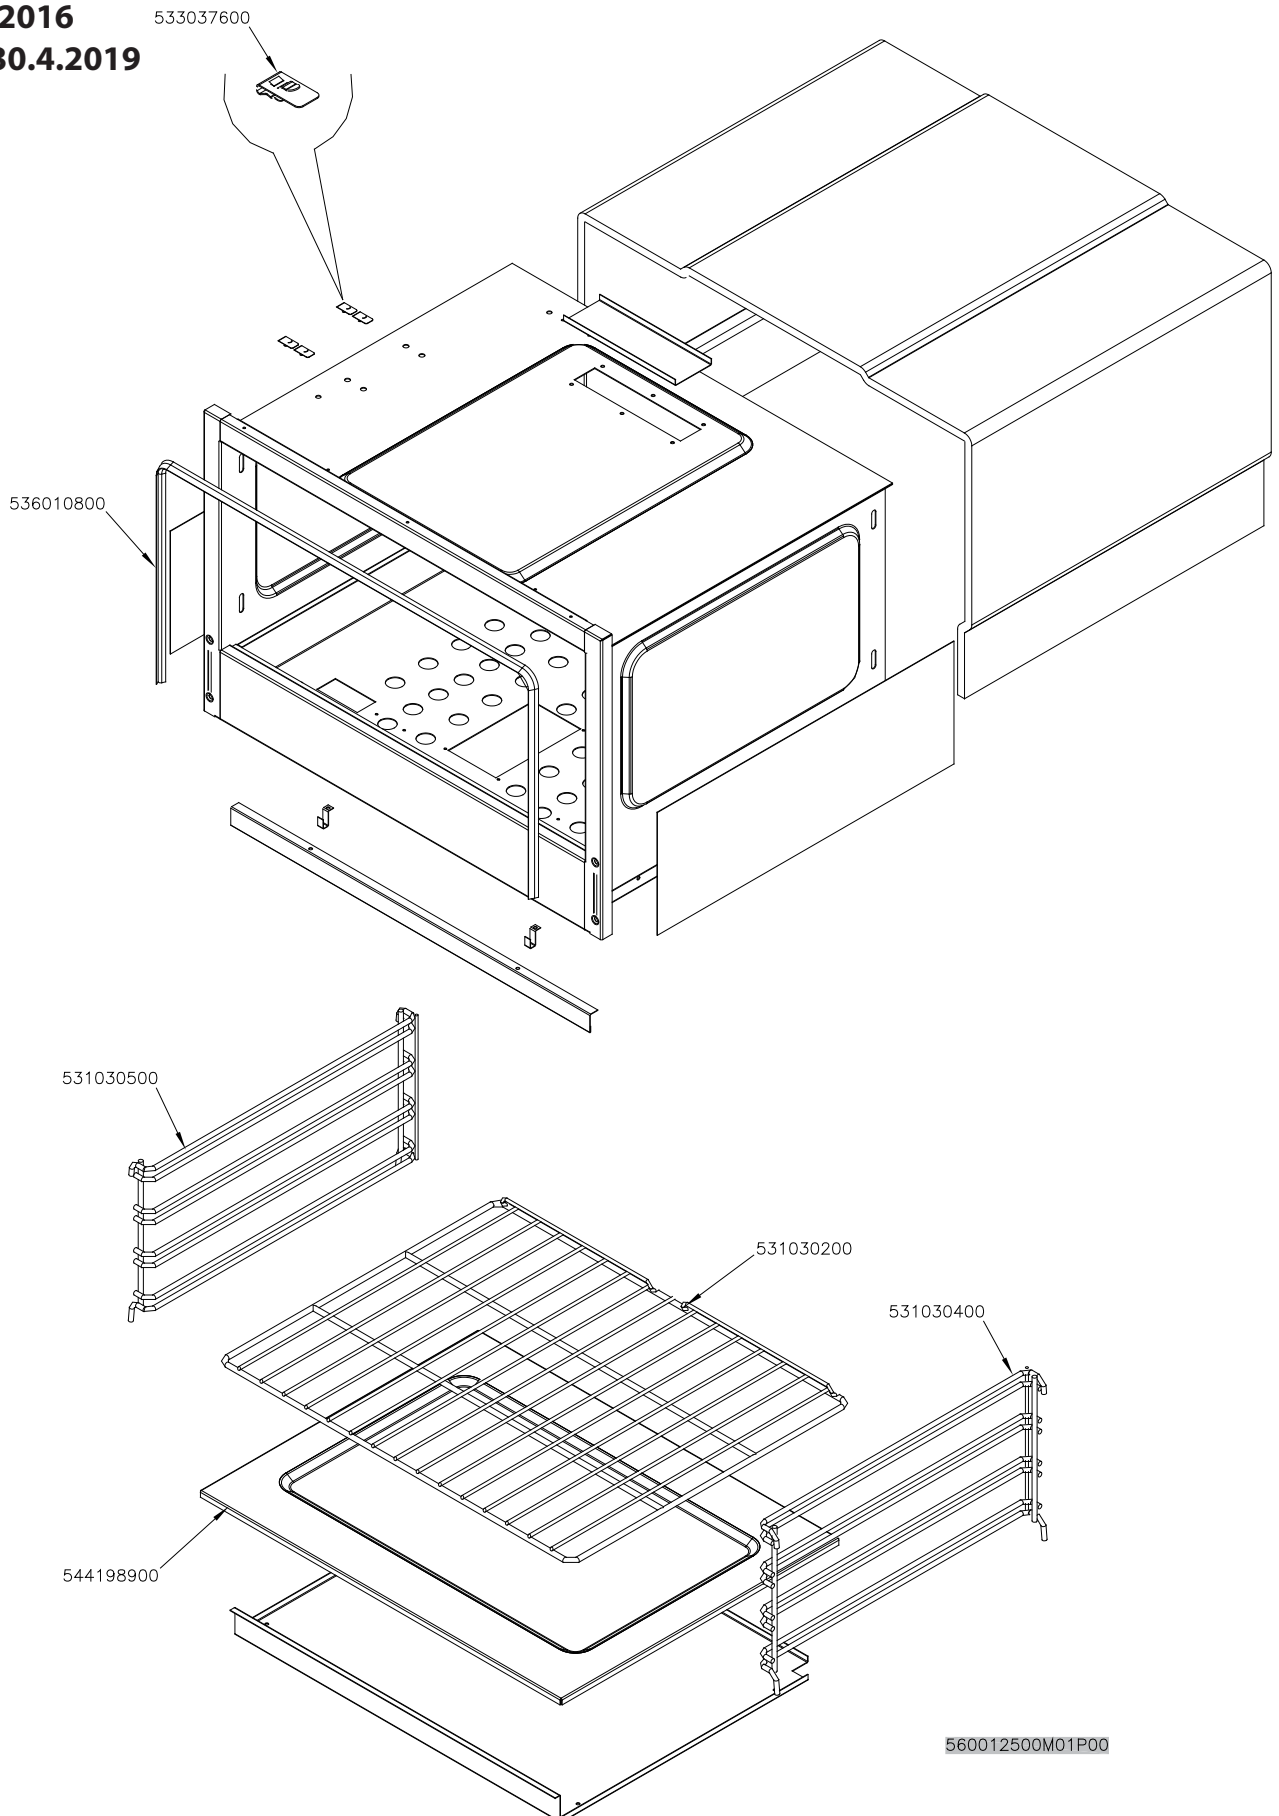

TPF - 78 ET

(2)
Platný od
1.5.2016
do 30.4.2019