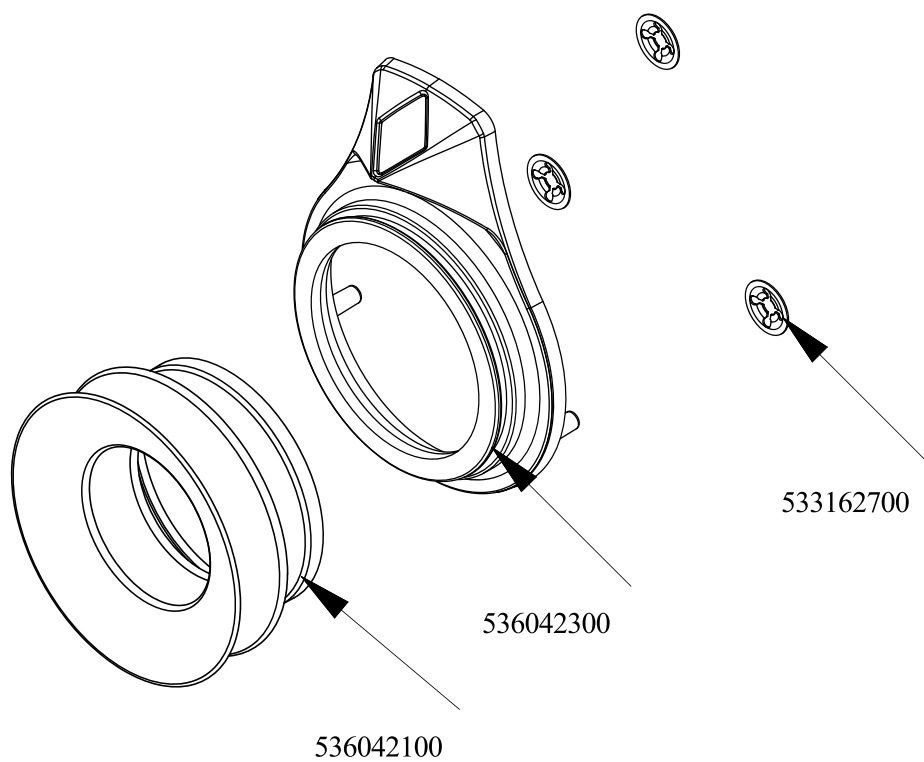

RM 700
 Platný od 1.5. 2019
 TPF-78ET

560074601M00P00

Objednací kód	Popis v ENG
541104502	FRONTAL PANEL S607090 CF4-98E
537027400	TERMINAL BLOCK THREEPHASE 40A
537000900	THERMOSTAT 063-320°C THREEPHASE
537003800	TERMINAL BLOCK 3POLES 16A
544173300	LEFT SIDE PANEL RANGE S.70
544173200	RIGHT SIDE PANEL RANGE S.70
536005200	INOX LEG 2" 120-180 M10
532004100	FLUE GRID L=370 90LINE (RAF)
-	-
-	-
-	-
-	-

Objednací kód	Popis v ENG
546015401	SQUARE PLAIT L.C.06X06 L6750
541157502	
533111500	COIL SPRING INTØ7X18XØFILO1 H=10
541157402	PLATE S70 TP-78E
537034202	HEATING ELEM.250X295 2500W 230V3

560099800M01P00

Objednací kód	Popis v ENG
_GN2/1	PROCESSING CODE
544187100	OVEN INNER DOOR GN 2/1 70/90LINE
531022800	531022800N DOOR HINGE S.70
531013100	OVEN DOOR HANDLE OF 70/90-LINE
544186900	OVEN DOOR GN 2/1 70/90LINES
531022700	LEFT OVEN DOOR HINGE 70LINE
531022900	HINGE ROLLER HOLDER FOR 700-OVEN
GN3/1	PROCESSING CODE
541102300	GAS OVEN INNER DOOR GN 3/1 S.70
531022800	531022800N DOOR HINGE S.70
531013100	OVEN DOOR HANDLE OF 70/90-LINE
544187000	OVEN DOOR GN 3/1 S.70
531022700	LEFT OVEN DOOR HINGE 70LINE
531022900	HINGE ROLLER HOLDER FOR 700-OVEN

560125700M00P00

Objednací kód	Popis v ENG
536042300	SILVER CHROM. RING FOR KNOB Ø77 4 P
536042100	SEAL CASING FOR KNOB Ø77 4 P
533162700	PROCESSING CODE

TPF - 78 ET
 Platný od
 1.5.2016
 do 30.4.2019

TPF - 78 ET