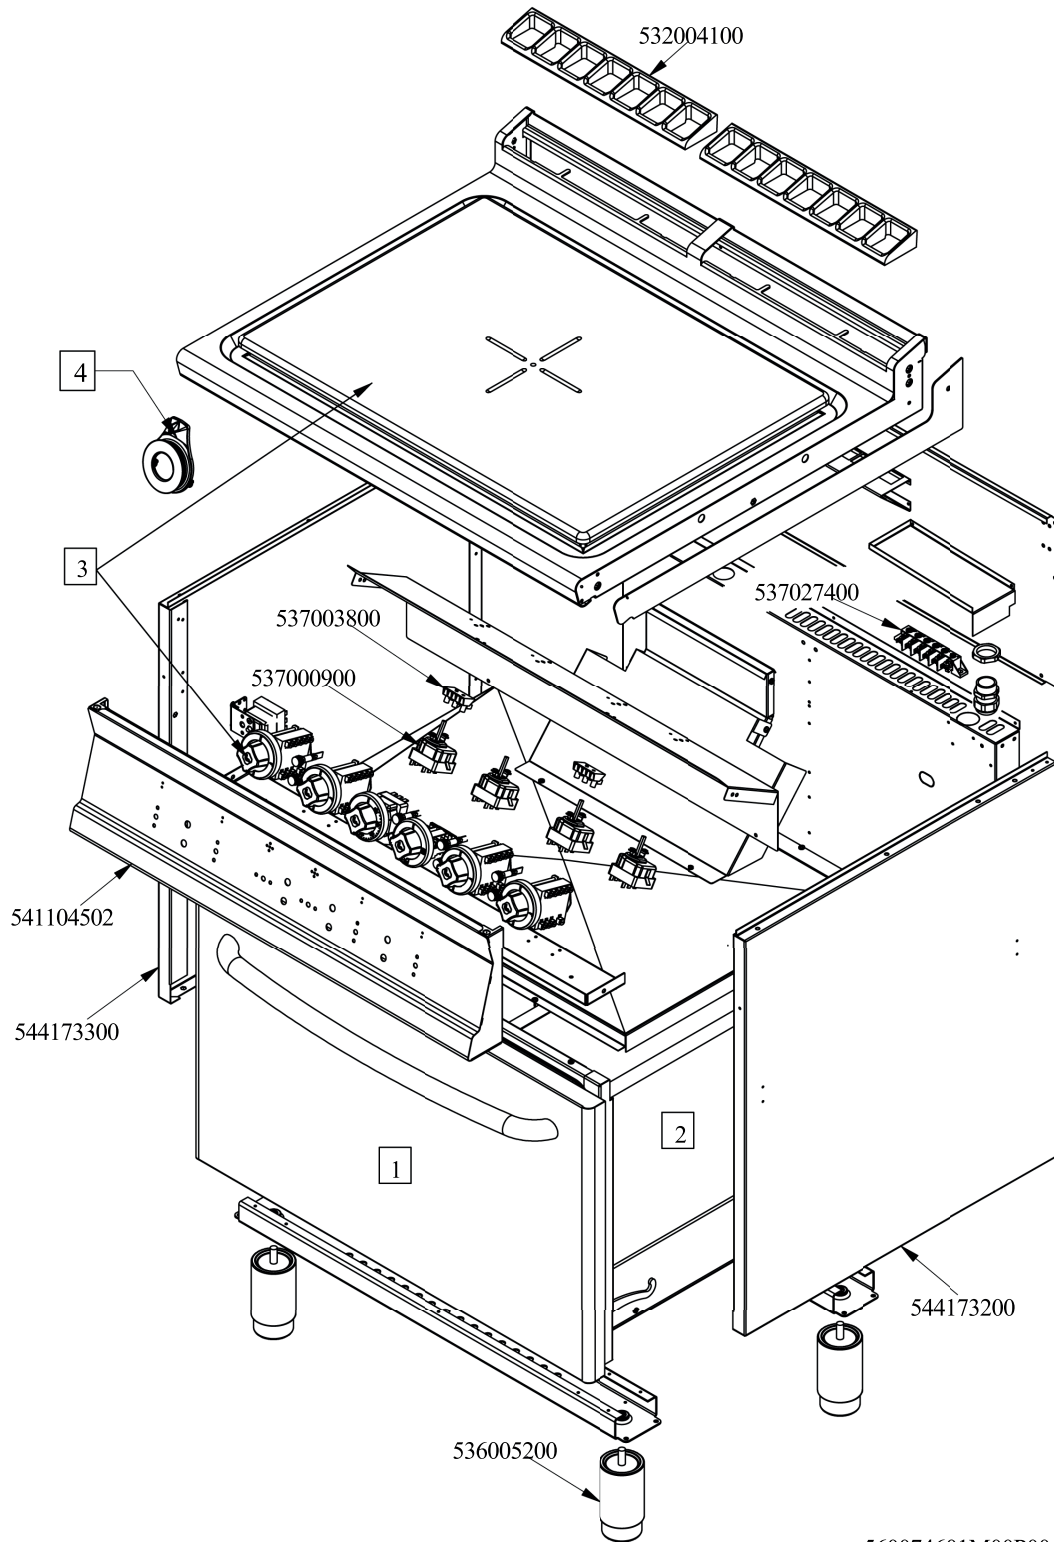

RM 700
 Platný od 1.5. 2019
 TPF-78ET

560074601M00P00

Objednací kód	Popis v ENG
541104502	FRONTAL PANEL S607090 CF4-98E
537027400	TERMINAL BLOCK THREEPHASE 40A
537000900	THERMOSTAT 063-320°C THREEPHASE
537003800	TERMINAL BLOCK 3POLES 16A
544173300	LEFT SIDE PANEL RANGE S.70
544173200	RIGHT SIDE PANEL RANGE S.70
536005200	INOX LEG 2" 120-180 M10
532004100	FLUE GRID L=370 90LINE (RAF)
-	-
-	-
-	-
-	-

Objednací kód	Popis v ENG
546015401	SQUARE PLAIT L.C.06X06 L6750
541157502	
533111500	COIL SPRING INTØ7X18XØFILO1 H=10
541157402	PLATE S70 TP-78E
537034202	HEATING ELEM.250X295 2500W 230V3

560099800M01P00

Objednací kód	Popis v ENG
_GN2/1	PROCESSING CODE
544187100	OVEN INNER DOOR GN 2/1 70/90LINE
531022800	531022800N DOOR HINGE S.70
531013100	OVEN DOOR HANDLE OF 70/90-LINE
544186900	OVEN DOOR GN 2/1 70/90LINES
531022700	LEFT OVEN DOOR HINGE 70LINE
531022900	HINGE ROLLER HOLDER FOR 700-OVEN
GN3/1	PROCESSING CODE
541102300	GAS OVEN INNER DOOR GN 3/1 S.70
531022800	531022800N DOOR HINGE S.70
531013100	OVEN DOOR HANDLE OF 70/90-LINE
544187000	OVEN DOOR GN 3/1 S.70
531022700	LEFT OVEN DOOR HINGE 70LINE
531022900	HINGE ROLLER HOLDER FOR 700-OVEN

560125700M00P00

Objednací kód	Popis v ENG
536042300	SILVER CHROM. RING FOR KNOB Ø77 4 P
536042100	SEAL CASING FOR KNOB Ø77 4 P
533162700	PROCESSING CODE

TPF - 78 ET
 Platný od
 1.5.2016
 do 30.4.2019

TPF - 78 ET