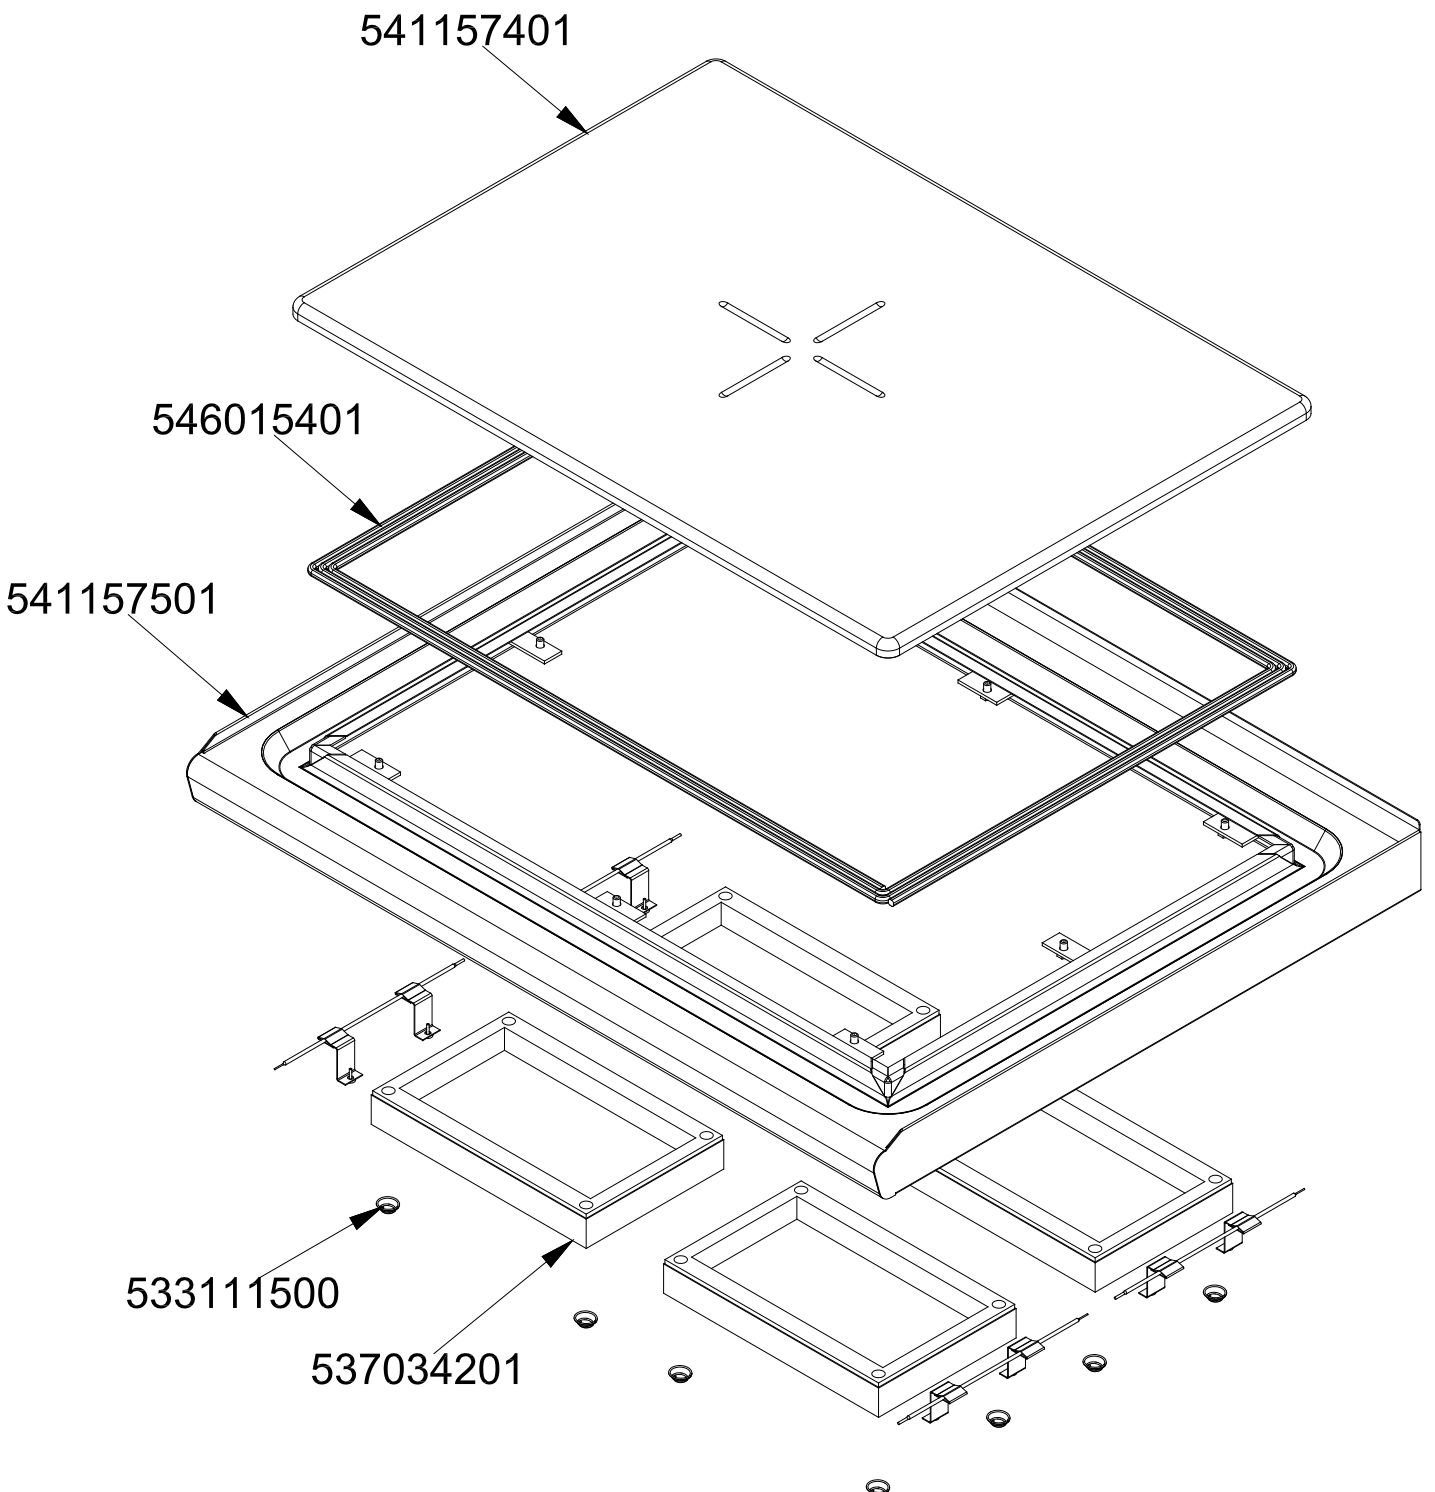

TPF - 78 ET
(3)
Platný od
1.5.2016
do
30.4.2019