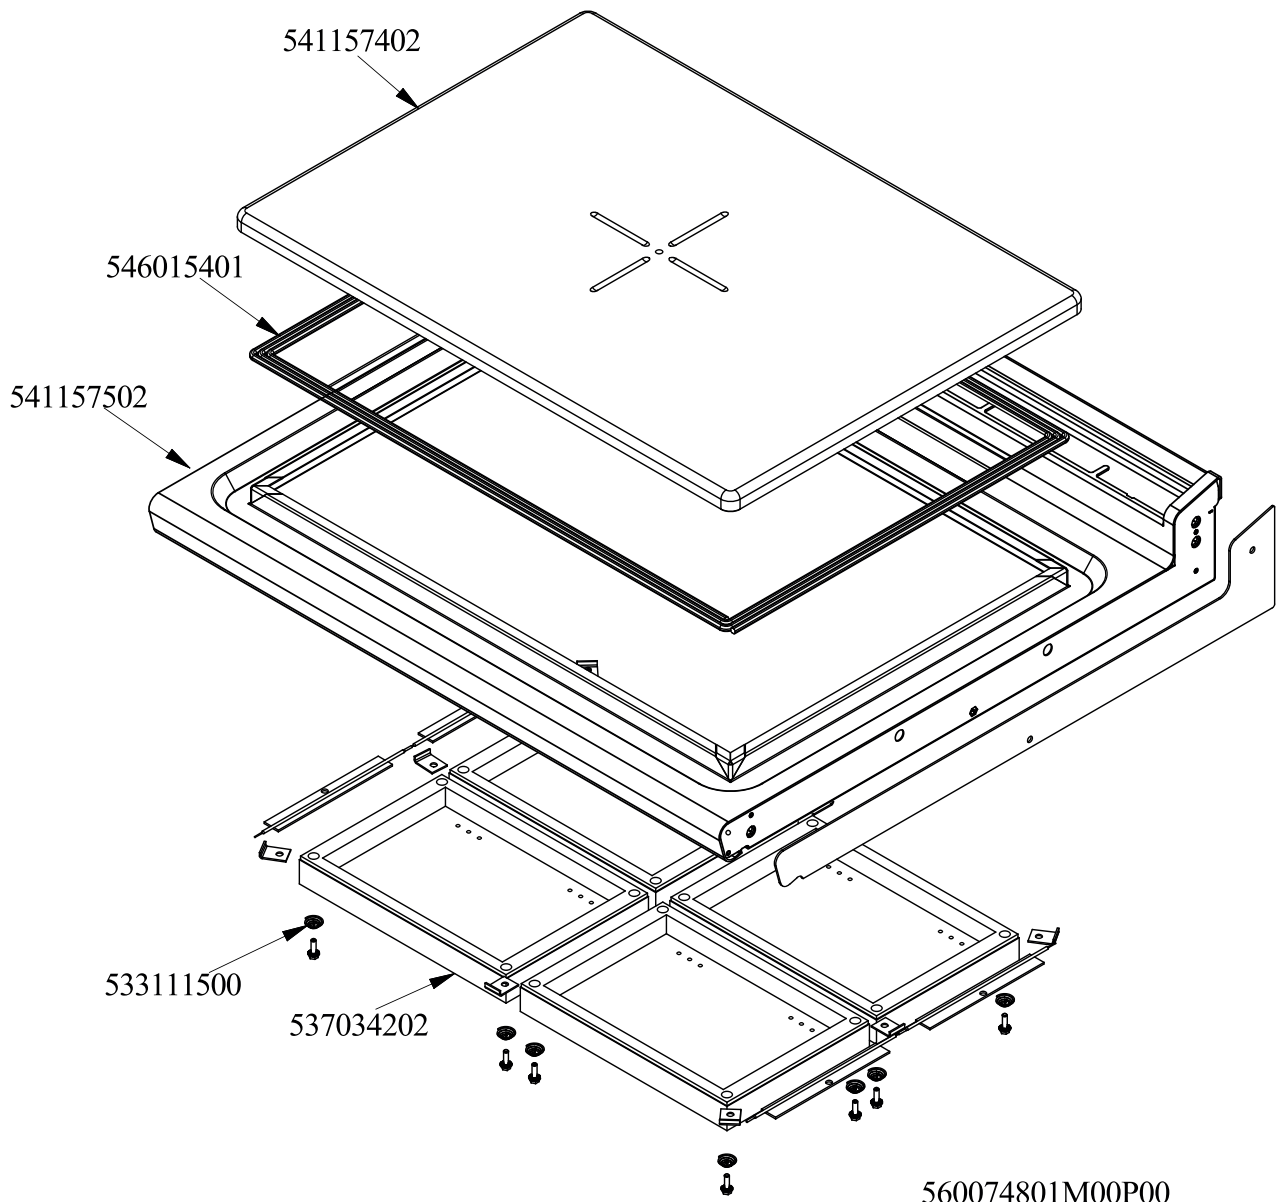

RM 700
 Platný od 1.5. 2019
 TPF-78ET

560074601M00P00

Objednací kód	Popis v ENG
541104502	FRONTAL PANEL S607090 CF4-98E
537027400	TERMINAL BLOCK THREEPHASE 40A
537000900	THERMOSTAT 063-320°C THREEPHASE
537003800	TERMINAL BLOCK 3POLES 16A
544173300	LEFT SIDE PANEL RANGE S.70
544173200	RIGHT SIDE PANEL RANGE S.70
536005200	INOX LEG 2" 120-180 M10
532004100	FLUE GRID L=370 90LINE (RAF)
-	-
-	-
-	-
-	-

Objednací kód	Popis v ENG
546015401	SQUARE PLAIT L.C.06X06 L6750
541157502	
533111500	COIL SPRING INTØ7X18XØFILO1 H=10
541157402	PLATE S70 TP-78E
537034202	HEATING ELEM.250X295 2500W 230V3

560099800M01P00

Objednací kód	Popis v ENG
_GN2/1	PROCESSING CODE
544187100	OVEN INNER DOOR GN 2/1 70/90LINE
531022800	531022800N DOOR HINGE S.70
531013100	OVEN DOOR HANDLE OF 70/90-LINE
544186900	OVEN DOOR GN 2/1 70/90LINES
531022700	LEFT OVEN DOOR HINGE 70LINE
531022900	HINGE ROLLER HOLDER FOR 700-OVEN
GN3/1	PROCESSING CODE
541102300	GAS OVEN INNER DOOR GN 3/1 S.70
531022800	531022800N DOOR HINGE S.70
531013100	OVEN DOOR HANDLE OF 70/90-LINE
544187000	OVEN DOOR GN 3/1 S.70
531022700	LEFT OVEN DOOR HINGE 70LINE
531022900	HINGE ROLLER HOLDER FOR 700-OVEN

560125700M00P00

Objednací kód	Popis v ENG
536042300	SILVER CHROM. RING FOR KNOB Ø77 4 P
536042100	SEAL CASING FOR KNOB Ø77 4 P
533162700	PROCESSING CODE

TPF - 78 ET
 Platný od
 1.5.2016
 do 30.4.2019

TPF - 78 ET