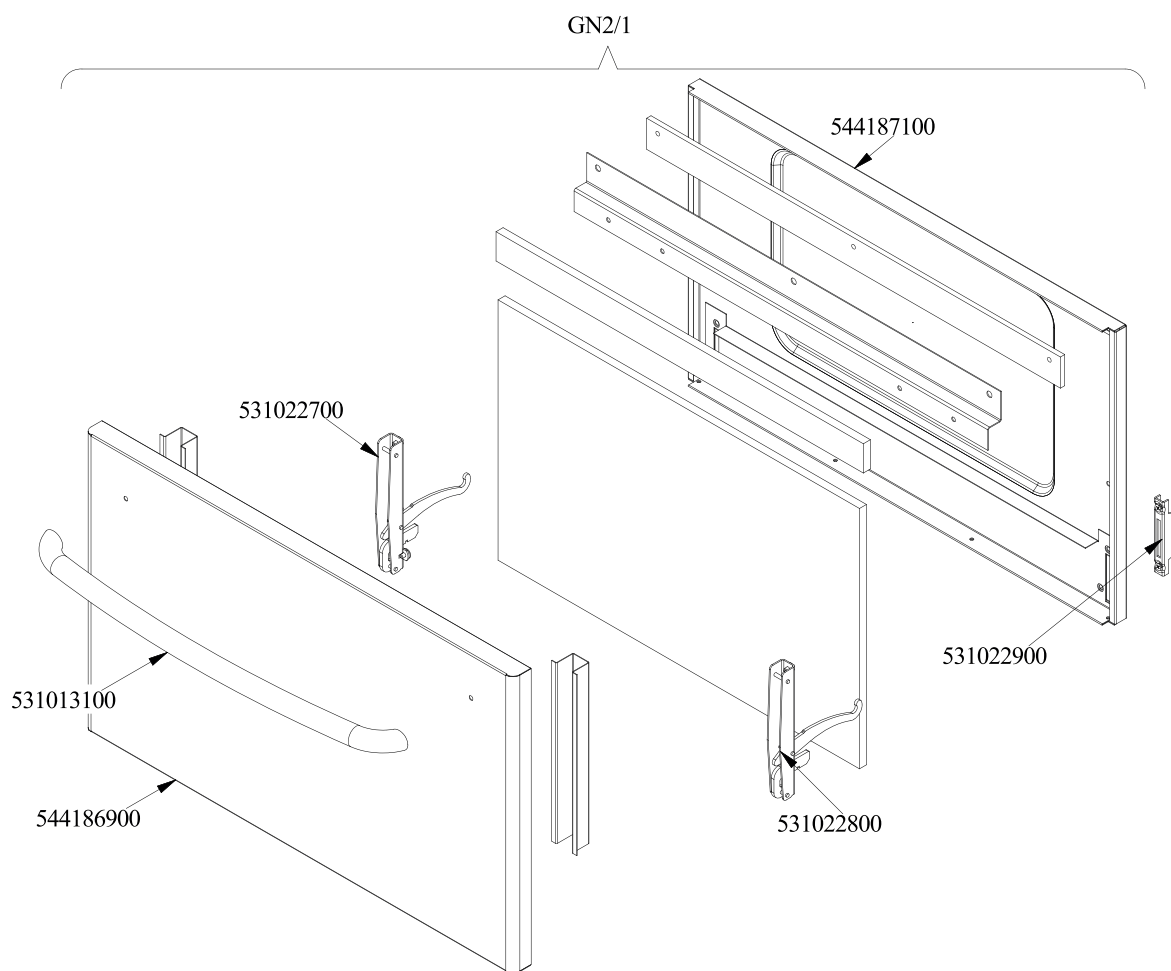

RM 700
 Platný od 1.5. 2019
 TPF-78ET

560074601M00P00

Objednací kód	Popis v ENG
541104502	FRONTAL PANEL S607090 CF4-98E
537027400	TERMINAL BLOCK THREEPHASE 40A
537000900	THERMOSTAT 063-320°C THREEPHASE
537003800	TERMINAL BLOCK 3POLES 16A
544173300	LEFT SIDE PANEL RANGE S.70
544173200	RIGHT SIDE PANEL RANGE S.70
536005200	INOX LEG 2" 120-180 M10
532004100	FLUE GRID L=370 90LINE (RAF)
-	-
-	-
-	-
-	-

Objednací kód	Popis v ENG
546015401	SQUARE PLAIT L.C.06X06 L6750
541157502	
533111500	COIL SPRING INTØ7X18XØFILO1 H=10
541157402	PLATE S70 TP-78E
537034202	HEATING ELEM.250X295 2500W 230V3

560099800M01P00

Objednací kód	Popis v ENG
_GN2/1	PROCESSING CODE
544187100	OVEN INNER DOOR GN 2/1 70/90LINE
531022800	531022800N DOOR HINGE S.70
531013100	OVEN DOOR HANDLE OF 70/90-LINE
544186900	OVEN DOOR GN 2/1 70/90LINES
531022700	LEFT OVEN DOOR HINGE 70LINE
531022900	HINGE ROLLER HOLDER FOR 700-OVEN
GN3/1	PROCESSING CODE
541102300	GAS OVEN INNER DOOR GN 3/1 S.70
531022800	531022800N DOOR HINGE S.70
531013100	OVEN DOOR HANDLE OF 70/90-LINE
544187000	OVEN DOOR GN 3/1 S.70
531022700	LEFT OVEN DOOR HINGE 70LINE
531022900	HINGE ROLLER HOLDER FOR 700-OVEN

Objednačí kód	Popis v ENG
533037600	LOCK SPRING FOR BULB
544198900	70 ELECTRICAL OVEN BOTTOM GN2/1
531030200	OVEN GRID GN 2/1 FOR 70 LINE
531062000	OVEN GRID GN 2/1 FOR 70 LINE
531030201	GRID FOR OVEN GN2/1 70L
531062001	
531030500	LHD SUPPORT GRID FOR OVEN OF 70LINE
531062300	LHD SUPPORT GRID FOR OVEN OF 70LINE
531076100	
531062301	
531030400	RHD SUPPORT GRID FOR OVEN OF 70LINE
531062200	RHD SUPPORT GRID FOR OVEN OF 70LINE
531062201	