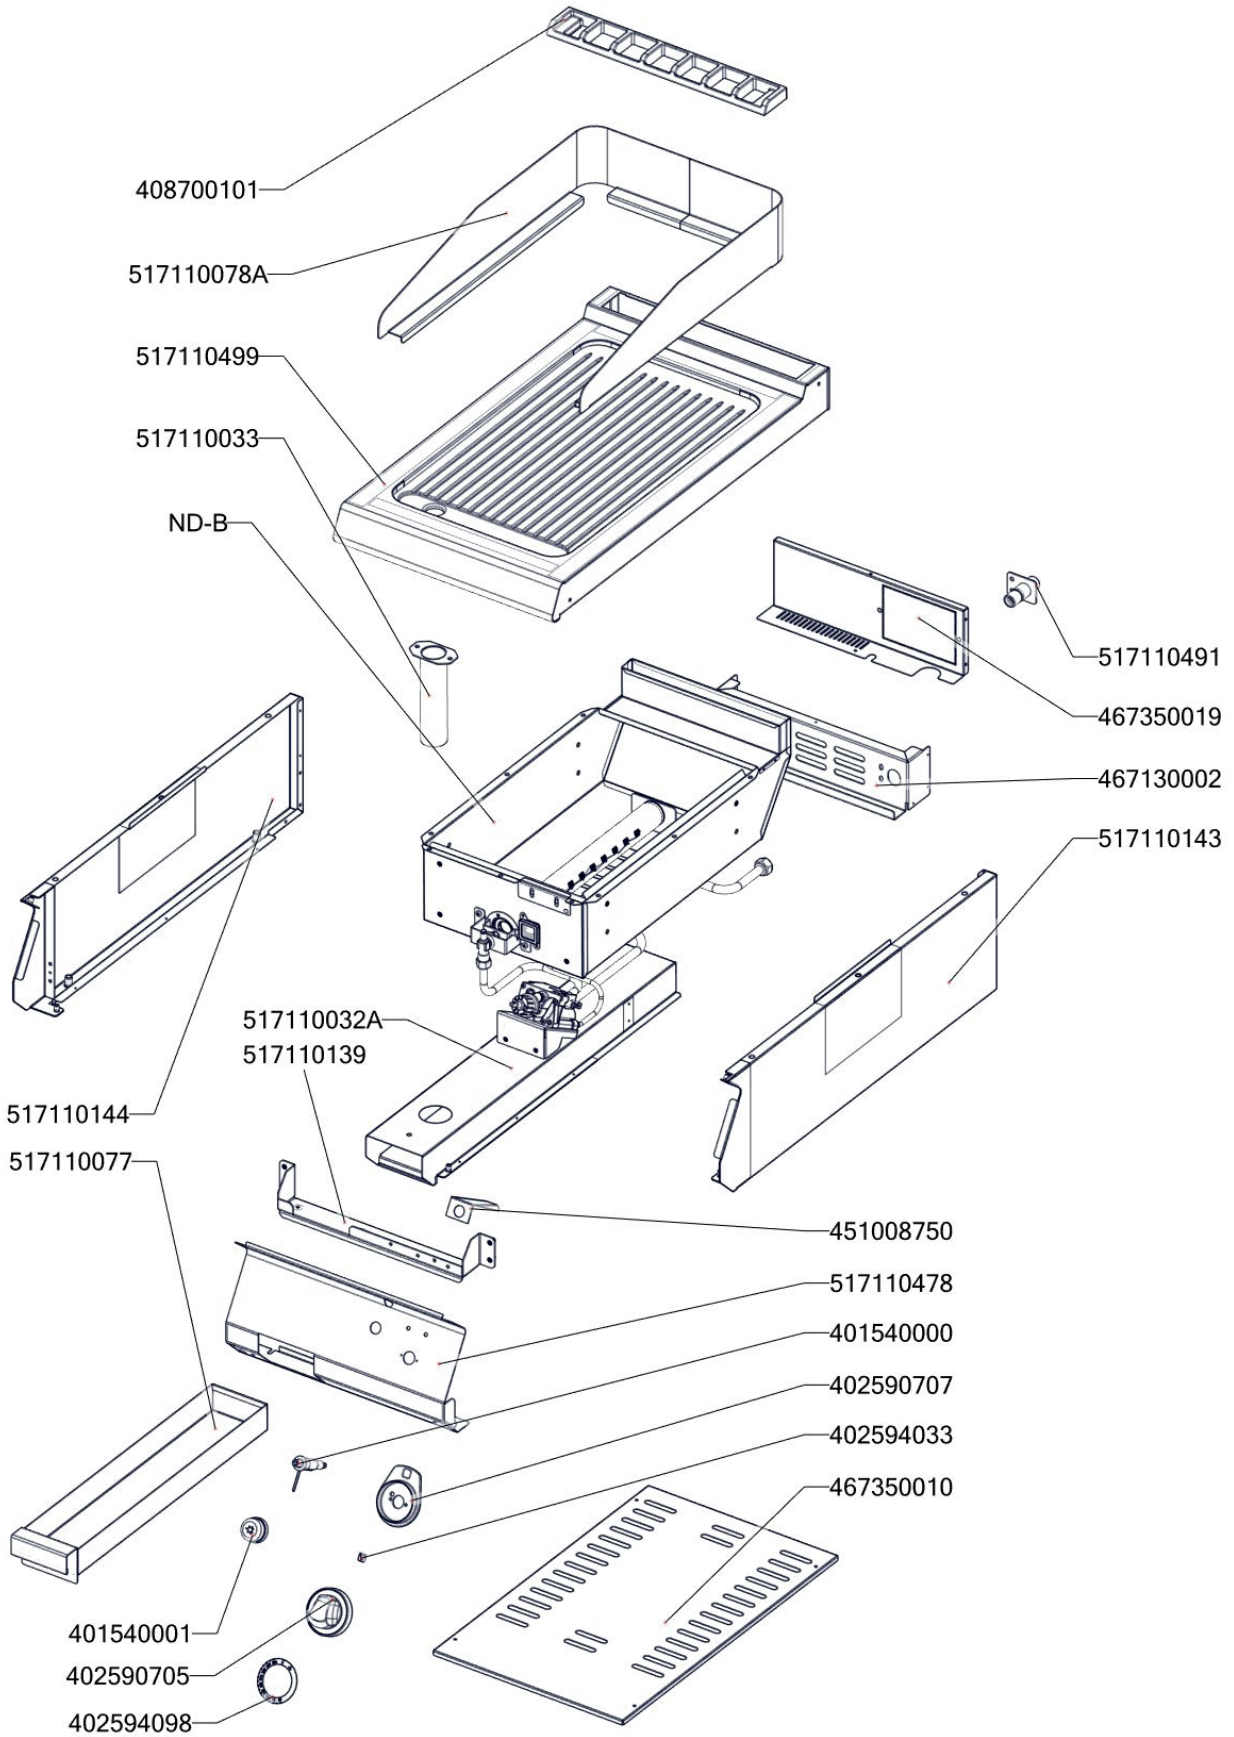

FTRC 740 G
2019_01

FTRC 740 G
2019_01
ND-A

FTRC 740 G
2019_01
ND-B

FTRC 740 G
2019_01

Item number	Item description
401540000	Piezozapalovač
402008351	Kabel k piezozapalovači ST/STP 700
401540001	Krytka piezozapalovače
404510002	Ventil plynový 630 EUROSIT 80 - 320°C
404526000	Záslepka 3/8" EUROSIT
408708892	Redukce SIT FT-G L700
404000002	Hořáček pilotní 3 plameny BR 120
404050312	Termočlánek 600 M9x1 L700
404530301	Svíčka zapalovací L 700
404520060	Šroubení svíčka BR 120
404520061	Šroubení na termočlánek BR 120
404520062	Šroubení k soudku BR 120
404520064	Šroubení k soudku 10 mm
404520050	Šroubení 6 mm BR-G
404520055	Šroubení k soudku 12 mm
404520063	Soudek BR 120
402590705	Regulační knoflík chrom L700 E
402590707	Podložka regulačního knoflíku L700 chrom
404547180	Tryska č 1. vel. 180
404547041	Tryska 51 pilotního hořáčku pro BR 120
404525100	Těsnící kroužek kohoutu FT-G prům.10 mm
404525120	Těsnící kroužek BR-G prům.12 mm
404520000	Matka převlečná kohoutu FT-G prům. 10 mm
404520200	Kolíno trysky FT-G
404520100	Matka kolínka trysky FT-G
402594098	Samolep. etiketa se stupnicí FT-G L700
407812200	Noha stavitelná nerez + nerez noha
408700101	Rošt komínku L700 - posmaltovaný
404520066	Matice - redukce 3/8" na M14x1,5
451008750	FTG3618-kryt piezozap.
467110150	FT70150 příchytky kapiláry SIT
467110158	FT70158 držák pilotu
467130002	GL70002 zadní výztuha GL740
467350019	NM70019 Zadní kryt 740
467350010	NM70010 Dno modulu 740
517110487	polotovár FT70487 trubička přívodní
517110485	polotovár FT70485 trubička pilotu
517110486	polotovár FT70486 trubička rozvodná
527110128	FT-740 G TZ trubka přívodní pozink s maticemi
517110499	polotovár FT70499 - vrchní deska s navař. šrouby FTR-C-740G
517110479	polotovár FT70479 hořáková komora 40
404000020	Hořák BR-90 G