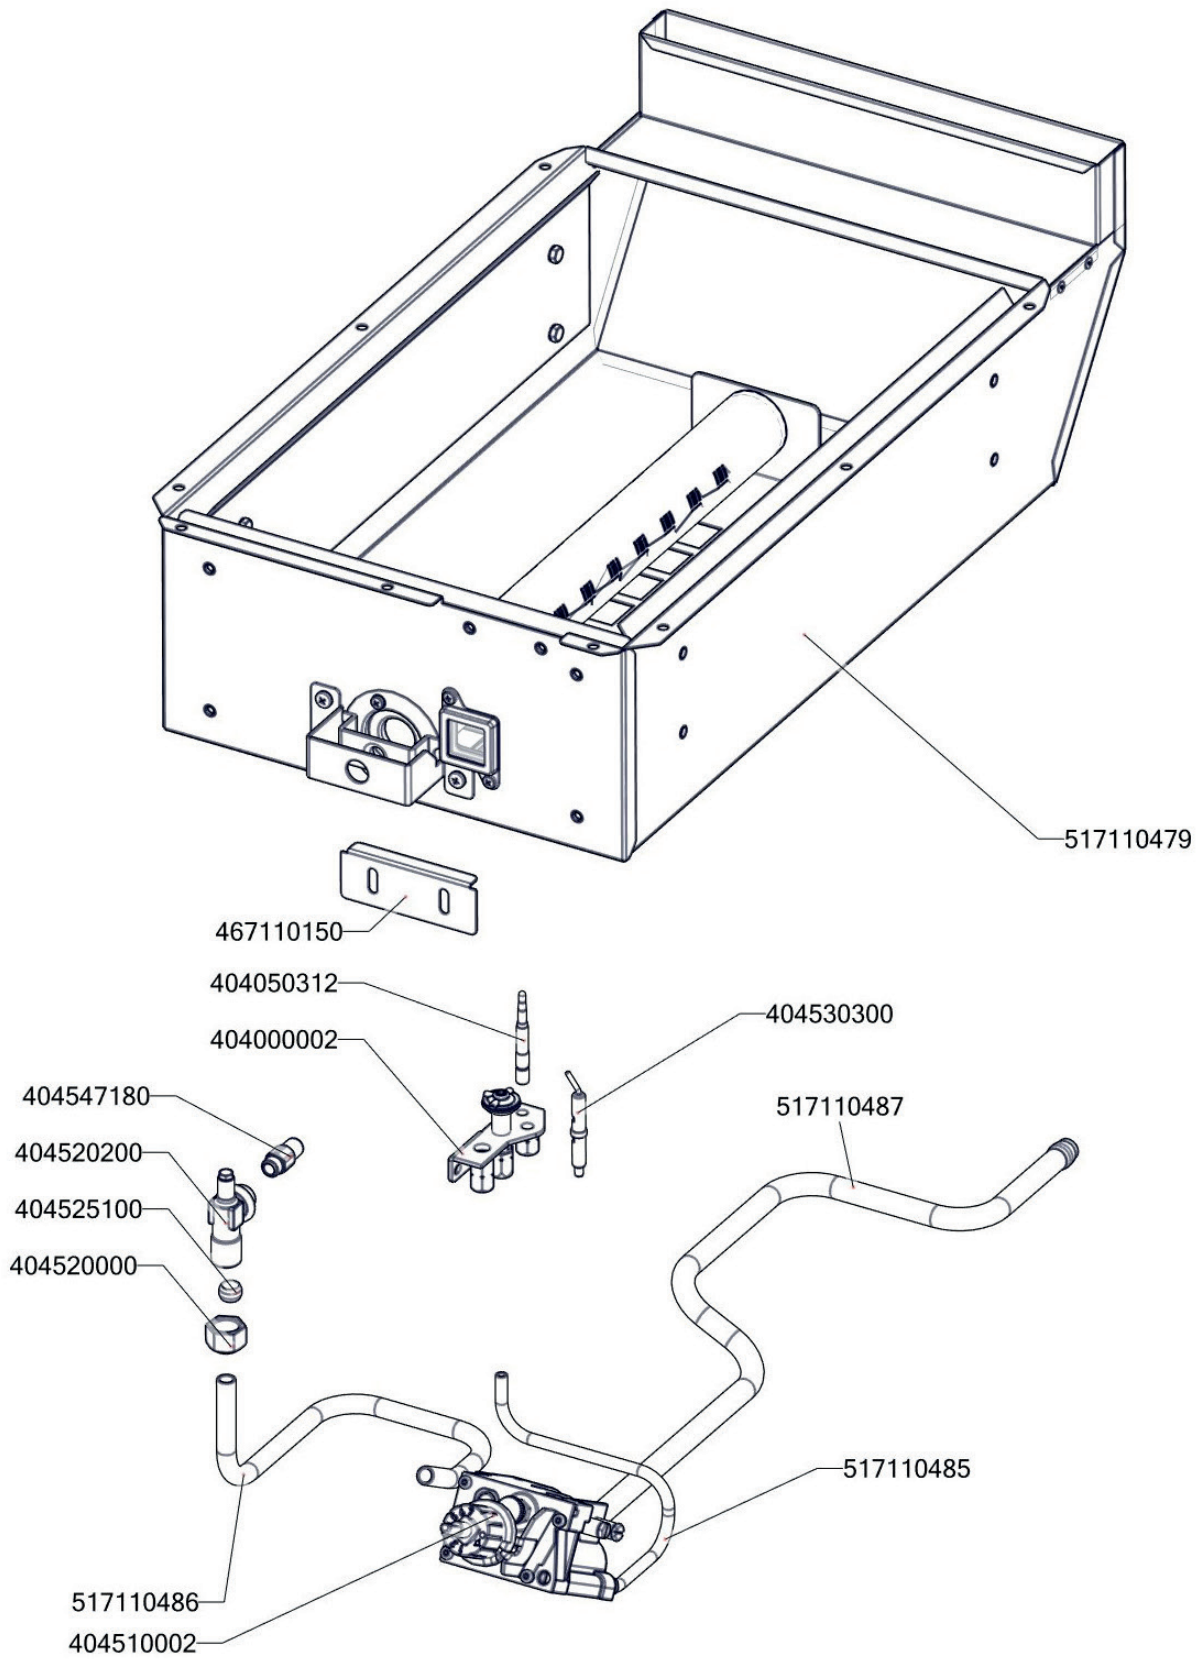

FTRC 740 G
2019_01

FTRC 740 G
2019_01
ND-A

FTRC 740 G
2019_01
ND-B

FTRC 740 G
2019_01

Item number	Item description
401540000	Piezozapalovač
402008351	Kabel k piezozapalovači ST/STP 700
401540001	Krytka piezozapalovače
404510002	Ventil plynový 630 EUROSIT 80 - 320°C
404526000	Záslepka 3/8" EUROSIT
408708892	Redukce SIT FT-G L700
404000002	Hořáček pilotní 3 plameny BR 120
404050312	Termočlánek 600 M9x1 L700
404530301	Svíčka zapalovací L 700
404520060	Šroubení svíčka BR 120
404520061	Šroubení na termočlánek BR 120
404520062	Šroubení k soudku BR 120
404520064	Šroubení k soudku 10 mm
404520050	Šroubení 6 mm BR-G
404520055	Šroubení k soudku 12 mm
404520063	Soudek BR 120
402590705	Regulační knoflík chrom L700 E
402590707	Podložka regulačního knoflíku L700 chrom
404547180	Tryska č 1. vel. 180
404547041	Tryska 51 pilotního hořáčku pro BR 120
404525100	Těsnící kroužek kohoutu FT-G prům.10 mm
404525120	Těsnící kroužek BR-G prům.12 mm
404520000	Matka převlečná kohoutu FT-G prům. 10 mm
404520200	Kolíno trysky FT-G
404520100	Matka kolínka trysky FT-G
402594098	Samolep. etiketa se stupnicí FT-G L700
407812200	Noha stavitelná nerez + nerez noha
408700101	Rošt komínku L700 - posmaltovaný
404520066	Matice - redukce 3/8" na M14x1,5
451008750	FTG3618-kryt piezozap.
467110150	FT70150 příchytky kapiláry SIT
467110158	FT70158 držák pilotu
467130002	GL70002 zadní výztuha GL740
467350019	NM70019 Zadní kryt 740
467350010	NM70010 Dno modulu 740
517110487	polotovár FT70487 trubička přívodní
517110485	polotovár FT70485 trubička pilotu
517110486	polotovár FT70486 trubička rozvodná
527110128	FT-740 G TZ trubka přívodní pozink s maticemi
517110499	polotovár FT70499 - vrchní deska s navař. šrouby FTR-C-740G
517110479	polotovár FT70479 hořáková komora 40
404000020	Hořák BR-90 G