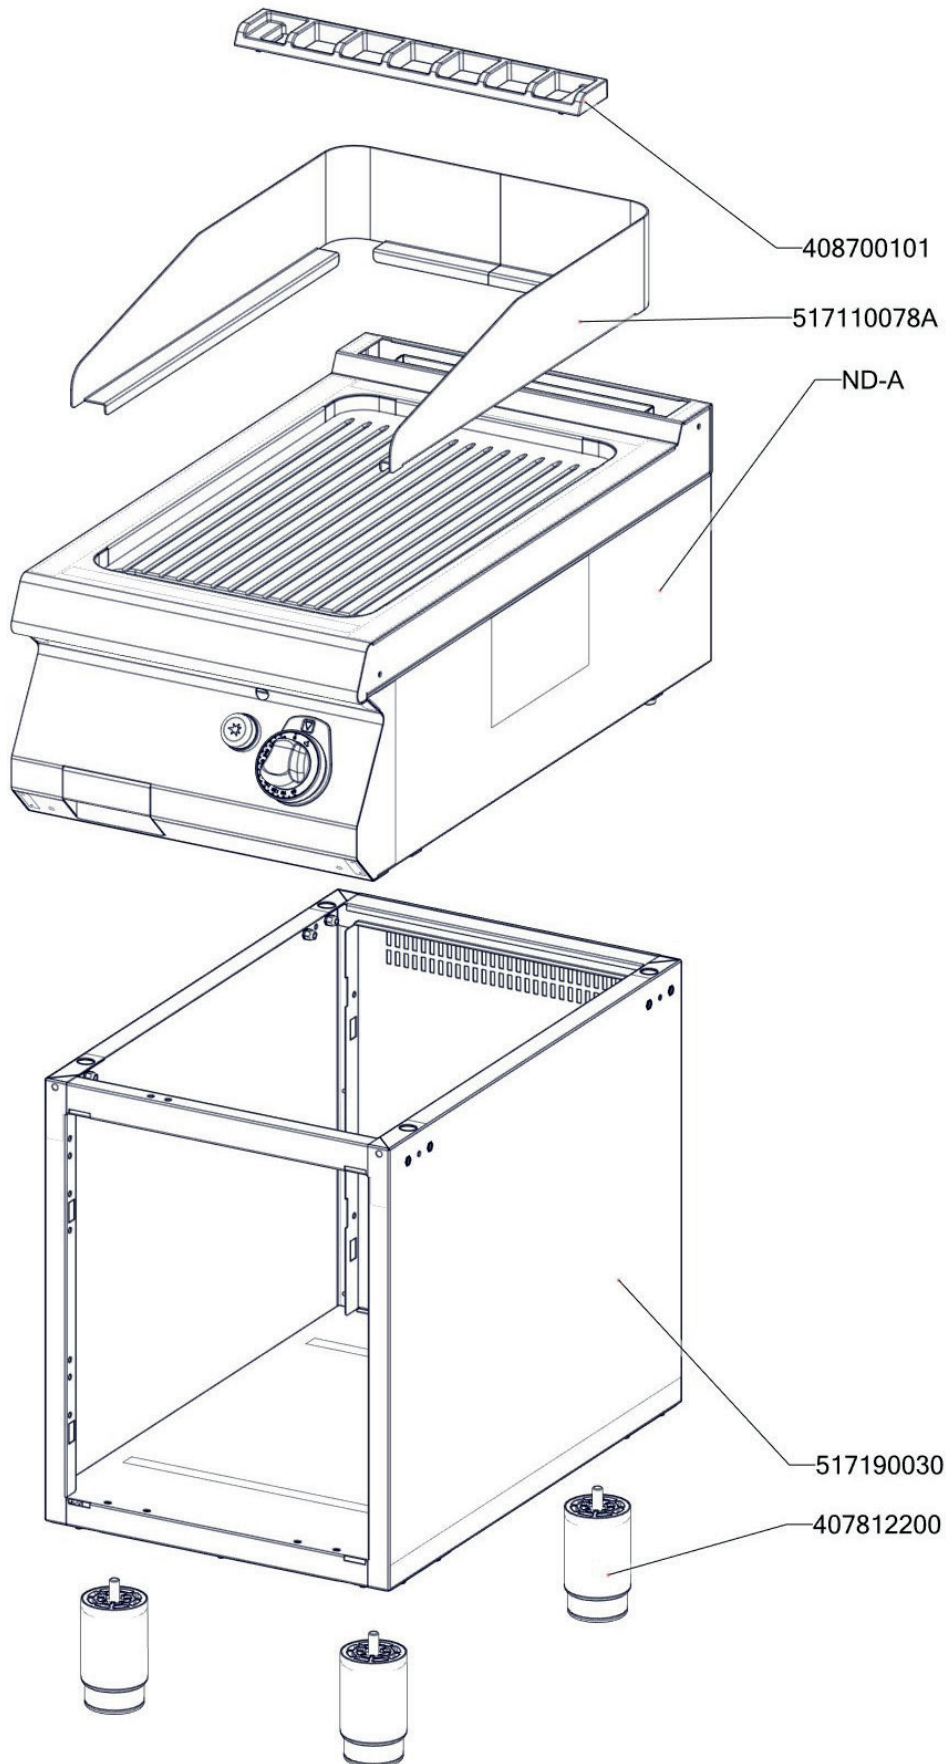

FTRC 740 G
2019_01

FTRC 740 G
2019_01
ND-A

FTRC 740 G
2019_01
ND-B

FTRC 740 G
2019_01

Item number	Item description
401540000	Piezozapalovač
402008351	Kabel k piezozapalovači ST/STP 700
401540001	Krytka piezozapalovače
404510002	Ventil plynový 630 EUROSIT 80 - 320°C
404526000	Záslepka 3/8" EUROSIT
408708892	Redukce SIT FT-G L700
404000002	Hořáček pilotní 3 plameny BR 120
404050312	Termočlánek 600 M9x1 L700
404530301	Svíčka zapalovací L 700
404520060	Šroubení svíčka BR 120
404520061	Šroubení na termočlánek BR 120
404520062	Šroubení k soudku BR 120
404520064	Šroubení k soudku 10 mm
404520050	Šroubení 6 mm BR-G
404520055	Šroubení k soudku 12 mm
404520063	Soudek BR 120
402590705	Regulační knoflík chrom L700 E
402590707	Podložka regulačního knoflíku L700 chrom
404547180	Tryska č 1. vel. 180
404547041	Tryska 51 pilotního hořáčku pro BR 120
404525100	Těsnící kroužek kohoutu FT-G prům.10 mm
404525120	Těsnící kroužek BR-G prům.12 mm
404520000	Matka převlečná kohoutu FT-G prům. 10 mm
404520200	Kolíno trysky FT-G
404520100	Matka kolínka trysky FT-G
402594098	Samolep. etiketa se stupnicí FT-G L700
407812200	Noha stavitelná nerez + nerez noha
408700101	Rošt komínku L700 - posmaltovaný
404520066	Matice - redukce 3/8" na M14x1,5
451008750	FTG3618-kryt piezozap.
467110150	FT70150 příchytky kapiláry SIT
467110158	FT70158 držák pilotu
467130002	GL70002 zadní výztuha GL740
467350019	NM70019 Zadní kryt 740
467350010	NM70010 Dno modulu 740
517110487	polotovár FT70487 trubička přívodní
517110485	polotovár FT70485 trubička pilotu
517110486	polotovár FT70486 trubička rozvodná
527110128	FT-740 G TZ trubka přívodní pozink s maticemi
517110499	polotovár FT70499 - vrchní deska s navař. šrouby FTR-C-740G
517110479	polotovár FT70479 hořáková komora 40
404000020	Hořák BR-90 G