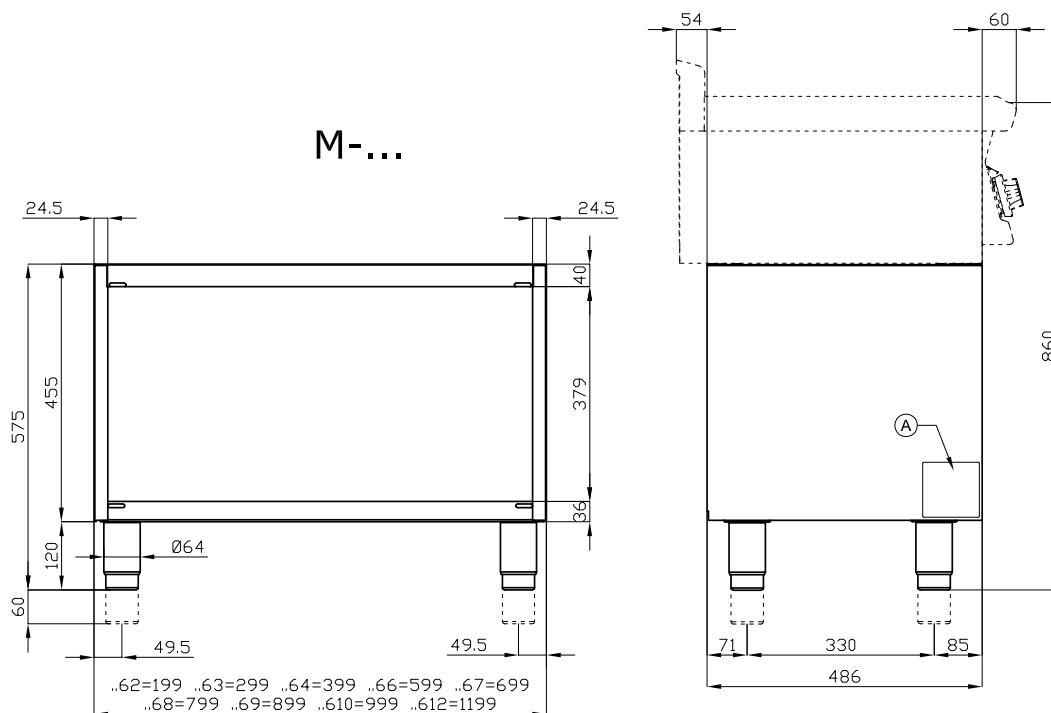

# Technický list

Technický výkres

<b>Model</b>	<b>Sap kód</b>	00002221
M-67	<b>Skupina artiklů</b>	Příslušenství

A	Data plate			
---	------------	--	--	--

# Technický list

Technické parametry

<b>Model</b>	<b>Sap kód</b>	00002221
M-67	<b>Skupina artiklů</b>	Příslušenství

**1. Sap kód:**

00002221

**2. Typ výrobku:**

Podest přís roho mod

**3. Šířka netto [mm]:**

700

**4. Hloubka netto [mm]:**

485

**5. Výška netto [mm]:**

570

**6. Hmotnost netto [kg]:**

16.00

**7. Šířka brutto [mm]:**

800

**8. Hloubka brutto [mm]:**

550

**9. Výška brutto [mm]:**

520

**10. Hmotnost brutto [kg]:**

20.00

**11. Materiál:**