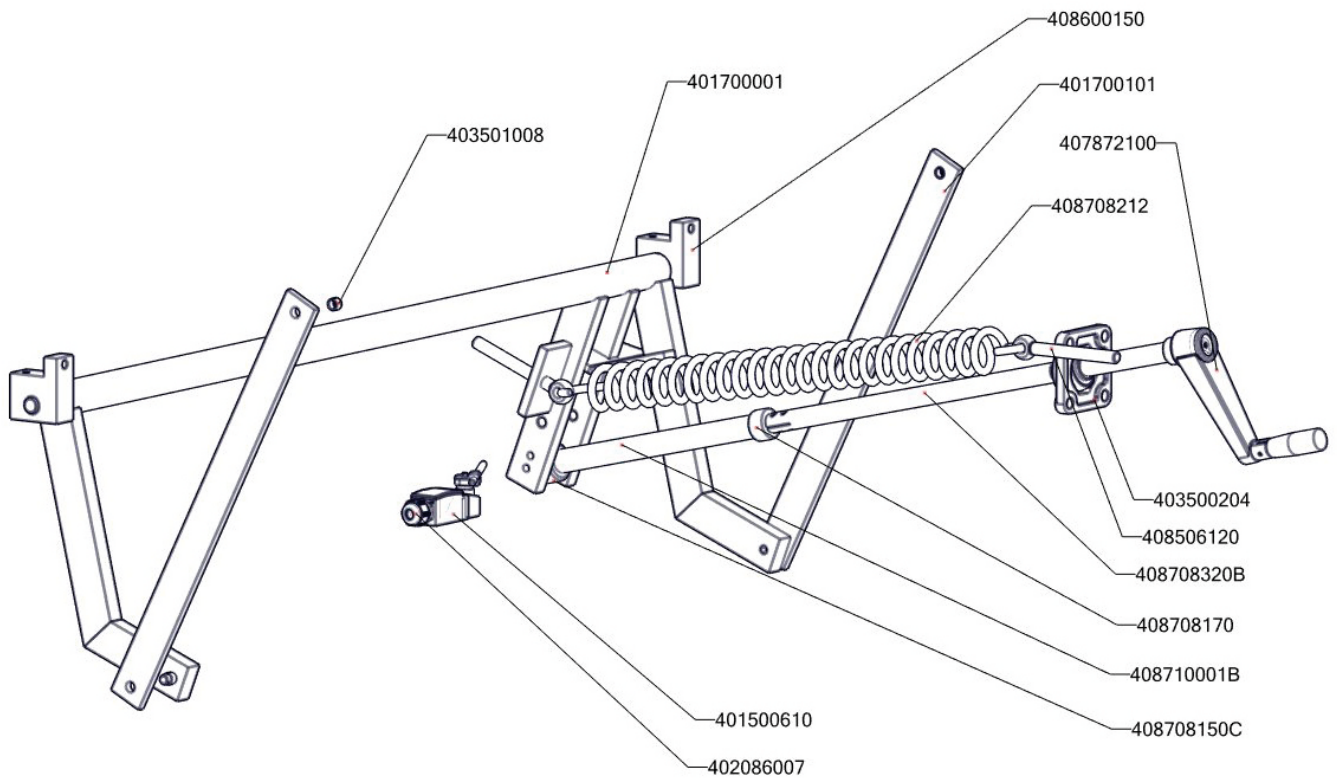

BR 120 912 G_ND-B
2016_05 do 30.4. 2019