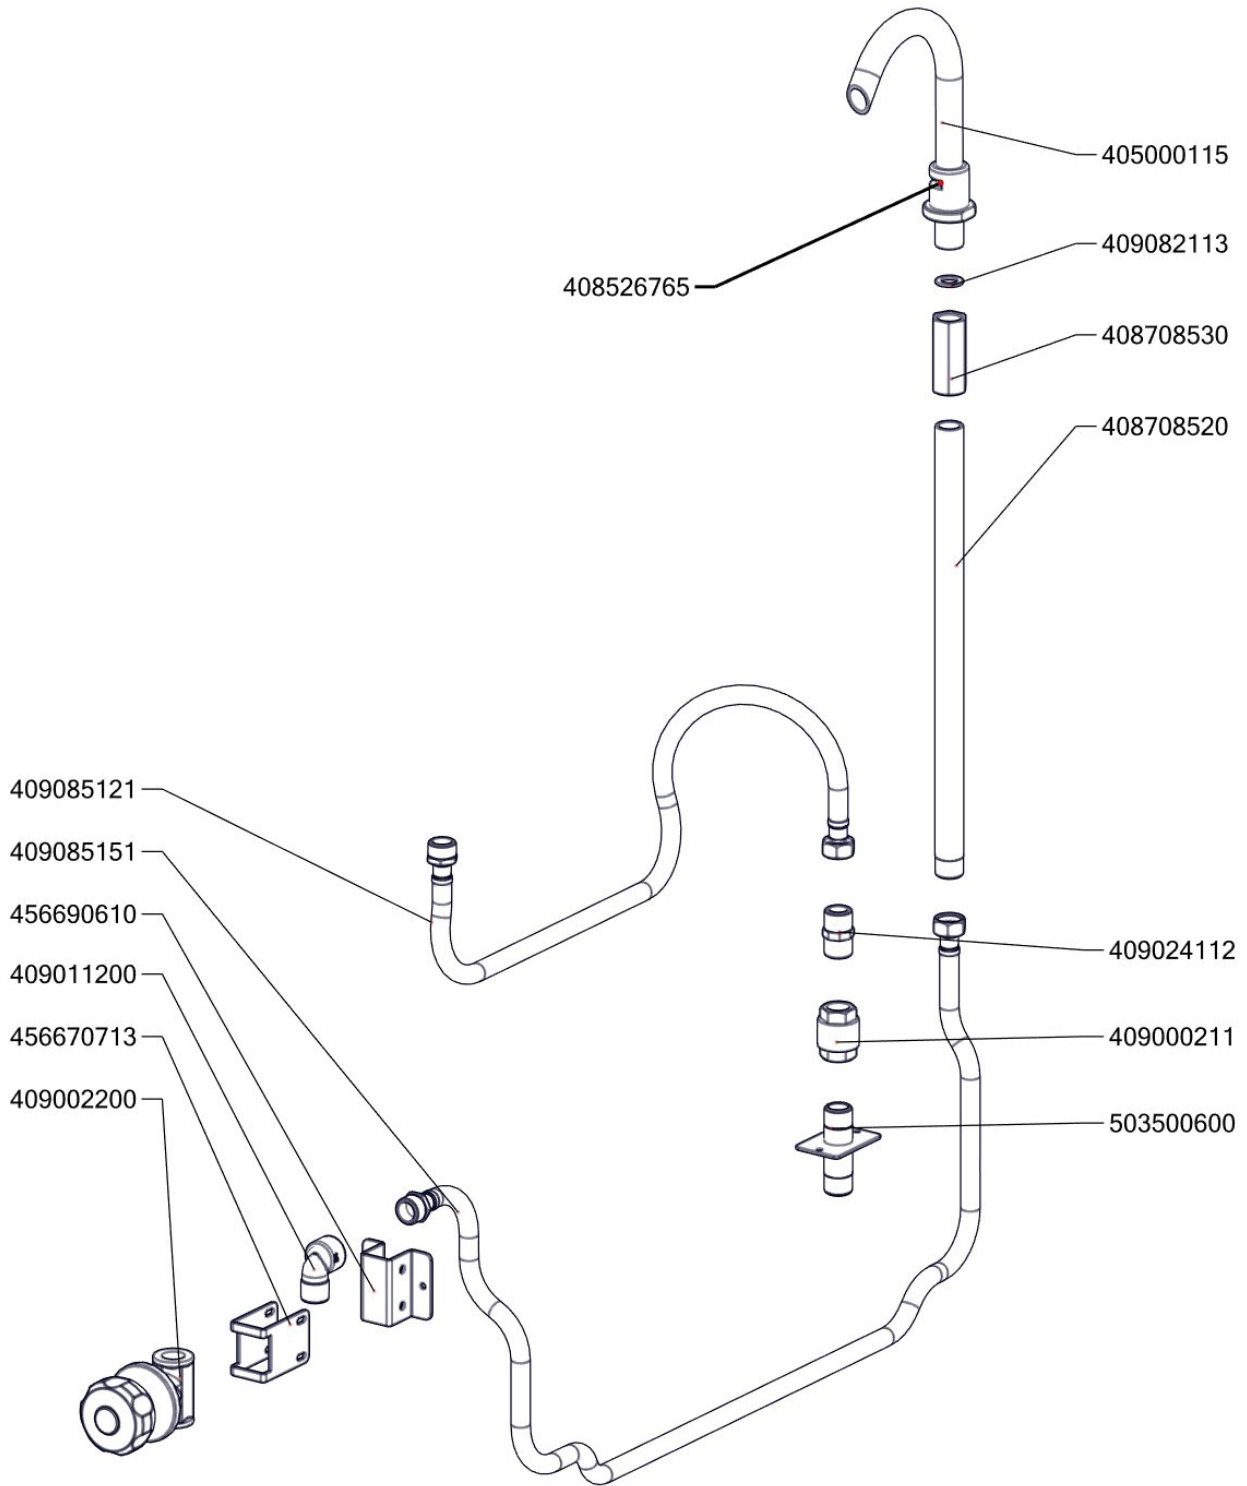

Exploded view BR-120-912G-NEW

BR 120 912 G_ND-A
 Platný od 1.5.2019

BR 120 912 G_ND-B
Platný od 1.5.2019

BR 120 912 G_ND-C
 Platný od 1.5.2019

Zkratka 1	Název zboží	Množství MJ
401540001	Krytka piezozapalovače	1 ks
403501008	Ložisko kluzné bez příruby prům.12/prům.10 - 8	4 ks
403501612	Ložisko kluzné s přírubou prům.18/prům.16 - 12	4 ks
403500204	Ložisko kloubové UCF 204	1 ks
403500100	Mazací hlavice kulová KM6	1 ks
407812200	Noha stavitelná nerez + nerez noha	4 ks
402594108	Těsnění regulačního knoflíku LOTUS	1 ks
402594109	Podložka regulačního knoflíku LOTUS - chrom	1 ks
408013200	Rošt pro odvod kouře BR - LOTUS	3 ks
404000002	Hořáček pilotní 3 plameny BR 120	1 ks
404520020	Matka převlečná BR-G prům.12 mm	1 ks
404050350	Násobič napětí BR 120	1 ks
404510020	Příruha rohová 1/2" minisit BR 120	1 ks
404510030	Příruha rohová 3/4" minisit BR 120	1 ks
404520063	Soudek BR 120	1 ks
401540000	Piezozapalovač	1 ks
402008100	Kabel zapalovací vysokonapěťový R2,2-L800-R3,9	1 ks
404530300	Svíčka zapalovací BR 90	1 ks
404520060	Šroubení svíčka BR 120	1 ks
404050310	Termočlánek 500xM9 BR	1 ks
404547041	Tryska 51 pilotního hořáčku pro BR 120	1 ks
404100008	Tryska BRG D.440 FG	1 ks
404525120	Těsnící kroužek BR-G prům.12 mm	1 ks
404510010	Ventil plynový 820 NOVA BR 120	1 ks
404520050	Šroubení 6 mm BR-G	1 ks
404520062	Šroubení k soudku BR 120	1 ks
404520061	Šroubení na termočlánek BR 120	1 ks
402008200	Kabel k mikrospínači BR	1 ks
402005023	Vnitřní kabeláž H23	2 ks
402090000	Konektor F 6.3 autokonektor	1 ks
402090500	Plastová krytka autokonektoru	1 ks
401500610	Spínač koncový BR - ovl.tyčkou	1 ks
402086007	Kabelová vývodka M 20	1 ks
402503200	Termostat pracovní 60-324°C BR	1 ks
402511200	Termostat pojistný 360°C 1 fáz. PT, BR-G	1 ks
409085151	Hadice tlaková flexi 100 cm 1/2"-1/2" vnitřní-vnější	1 ks
409085121	Hadice tlaková flexi 60cm 1/2"-1/2" vnitřní-vnější	1 ks
409011200	koleno 1/2 mosaz vnitř/vnější záv.	1 ks
409082113	Těsnění 21x13,5 silikon	1 ks
529030369	Hřídel BR120	1 ks
408708150C	Matice BR70	1 ks
408708171	Mezikus BR70 - NOVÝ	1 ks
527030347	polotovar BR70347 - hřídel pružiny madlo BR	1 ks
407803425	Pant BR 70/90 - čep pantu levý 2 x závit M6- ND	1 ks
407803420	Pant BR 70/90 - čep pantu pravý 8 x závit M6- ND	1 ks
529030331	polotovar BR90331 - pant BR900	1 ks
529030322	polotovar BR90322 - svařenec madlo BR 900	1 ks
408706210	Prodloužení kohoutu SPG	1 ks
408708212	Pružina BR120	1 ks