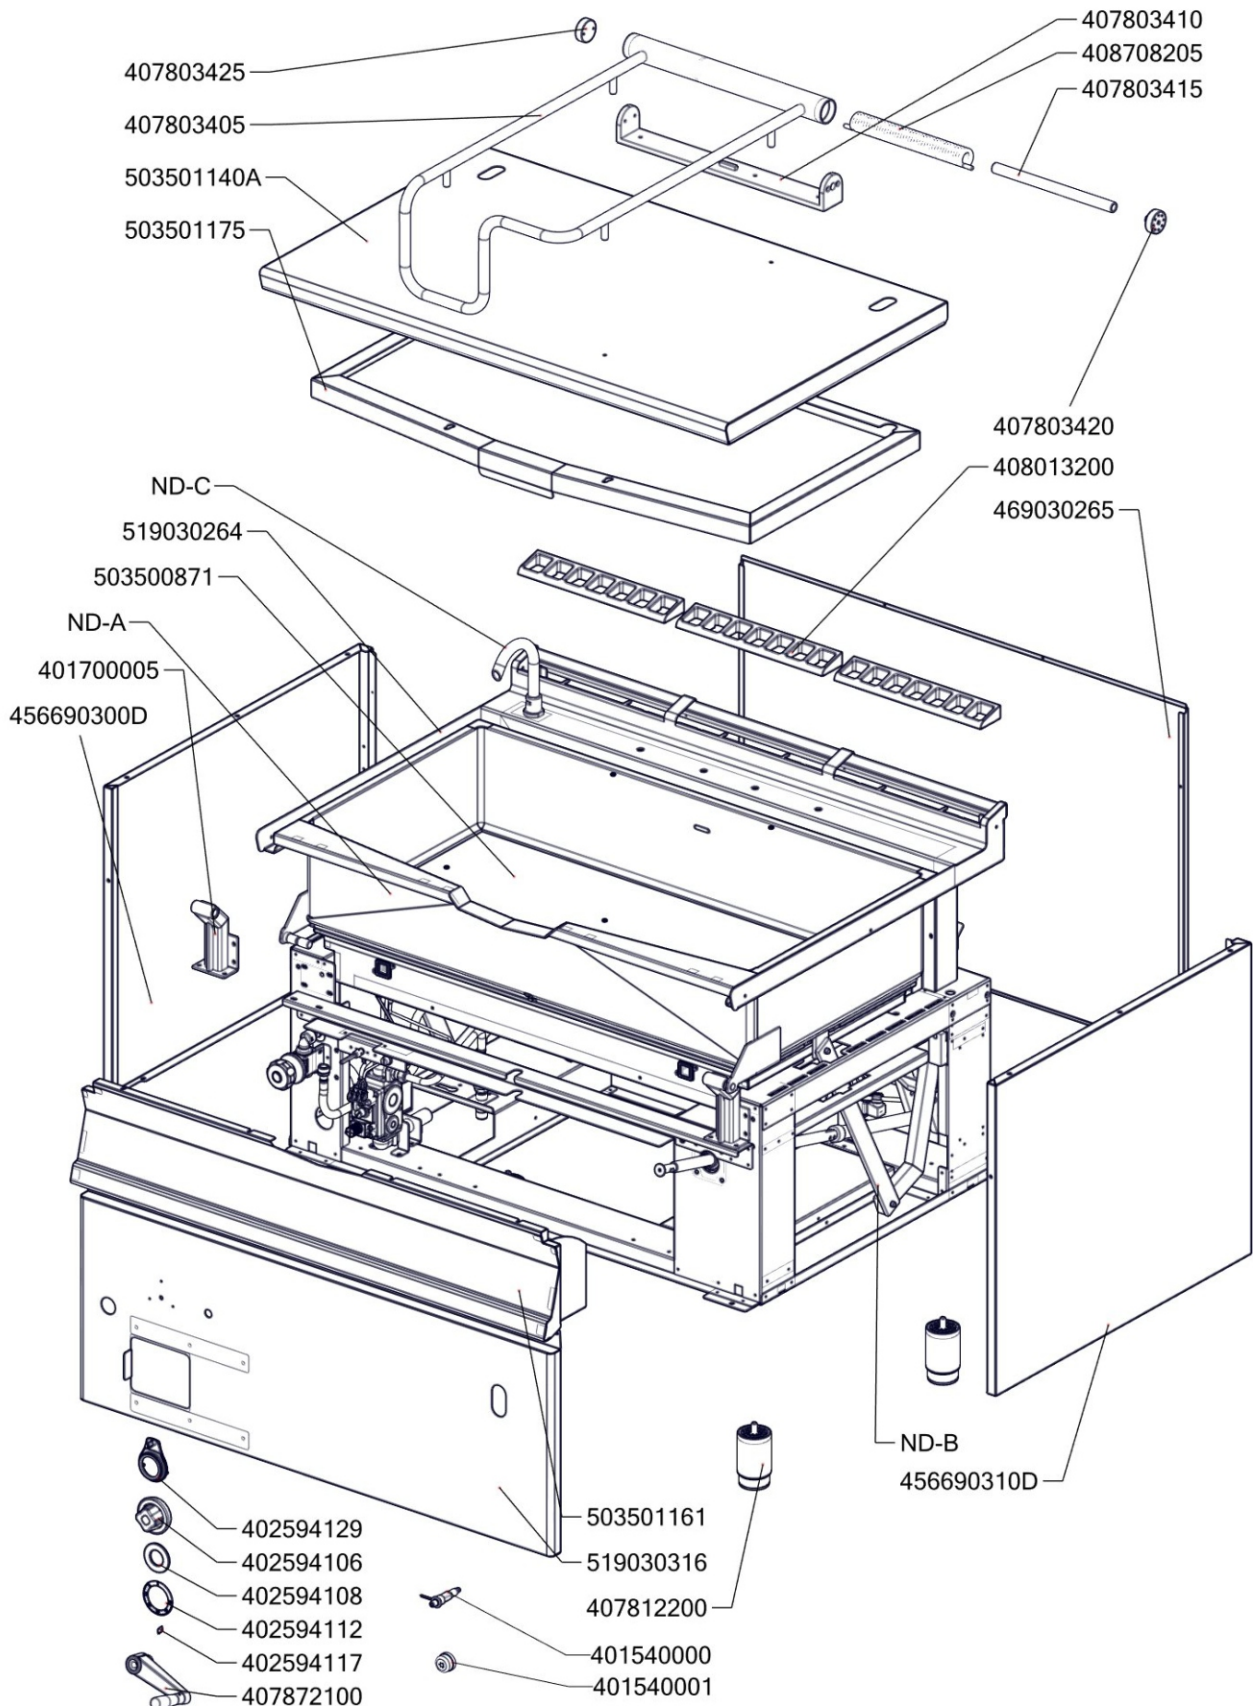

Exploded view BR-120-912G-NEW

BR 120 912 G_ND-A
 Platný od 1.5.2019

BR 120 912 G_ND-B
Platný od 1.5.2019

BR 120 912 G_ND-C
 Platný od 1.5.2019

Zkratka 1	Název zboží	Množství MJ
401540001	Krytka piezozapalovače	1 ks
403501008	Ložisko kluzné bez příruby prům.12/prům.10 - 8	4 ks
403501612	Ložisko kluzné s přírubou prům.18/prům.16 - 12	4 ks
403500204	Ložisko kloubové UCF 204	1 ks
403500100	Mazací hlavice kulová KM6	1 ks
407812200	Noha stavitelná nerez + nerez noha	4 ks
402594108	Těsnění regulačního knoflíku LOTUS	1 ks
402594109	Podložka regulačního knoflíku LOTUS - chrom	1 ks
408013200	Rošt pro odvod kouře BR - LOTUS	3 ks
404000002	Hořáček pilotní 3 plameny BR 120	1 ks
404520020	Matka převlečná BR-G prům.12 mm	1 ks
404050350	Násobič napětí BR 120	1 ks
404510020	Příruha rohová 1/2" minisit BR 120	1 ks
404510030	Příruha rohová 3/4" minisit BR 120	1 ks
404520063	Soudek BR 120	1 ks
401540000	Piezozapalovač	1 ks
402008100	Kabel zapalovací vysokonapěťový R2,2-L800-R3,9	1 ks
404530300	Svíčka zapalovací BR 90	1 ks
404520060	Šroubení svíčka BR 120	1 ks
404050310	Termočlánek 500xM9 BR	1 ks
404547041	Tryska 51 pilotního hořáčku pro BR 120	1 ks
404100008	Tryska BRG D.440 FG	1 ks
404525120	Těsnící kroužek BR-G prům.12 mm	1 ks
404510010	Ventil plynový 820 NOVA BR 120	1 ks
404520050	Šroubení 6 mm BR-G	1 ks
404520062	Šroubení k soudku BR 120	1 ks
404520061	Šroubení na termočlánek BR 120	1 ks
402008200	Kabel k mikrospínači BR	1 ks
402005023	Vnitřní kabeláž H23	2 ks
402090000	Konektor F 6.3 autokonektor	1 ks
402090500	Plastová krytka autokonektoru	1 ks
401500610	Spínač koncový BR - ovl.tyčkou	1 ks
402086007	Kabelová vývodka M 20	1 ks
402503200	Termostat pracovní 60-324°C BR	1 ks
402511200	Termostat pojistný 360°C 1 fáz. PT, BR-G	1 ks
409085151	Hadice tlaková flexi 100 cm 1/2"-1/2" vnitřní-vnější	1 ks
409085121	Hadice tlaková flexi 60cm 1/2"-1/2" vnitřní-vnější	1 ks
409011200	koleno 1/2 mosaz vnitř/vnější záv.	1 ks
409082113	Těsnění 21x13,5 silikon	1 ks
529030369	Hřídel BR120	1 ks
408708150C	Matice BR70	1 ks
408708171	Mezikus BR70 - NOVÝ	1 ks
527030347	polotovar BR70347 - hřídel pružiny madlo BR	1 ks
407803425	Pant BR 70/90 - čep pantu levý 2 x závit M6- ND	1 ks
407803420	Pant BR 70/90 - čep pantu pravý 8 x závit M6- ND	1 ks
529030331	polotovar BR90331 - pant BR900	1 ks
529030322	polotovar BR90322 - svařenec madlo BR 900	1 ks
408706210	Prodloužení kohoutu SPG	1 ks
408708212	Pružina BR120	1 ks