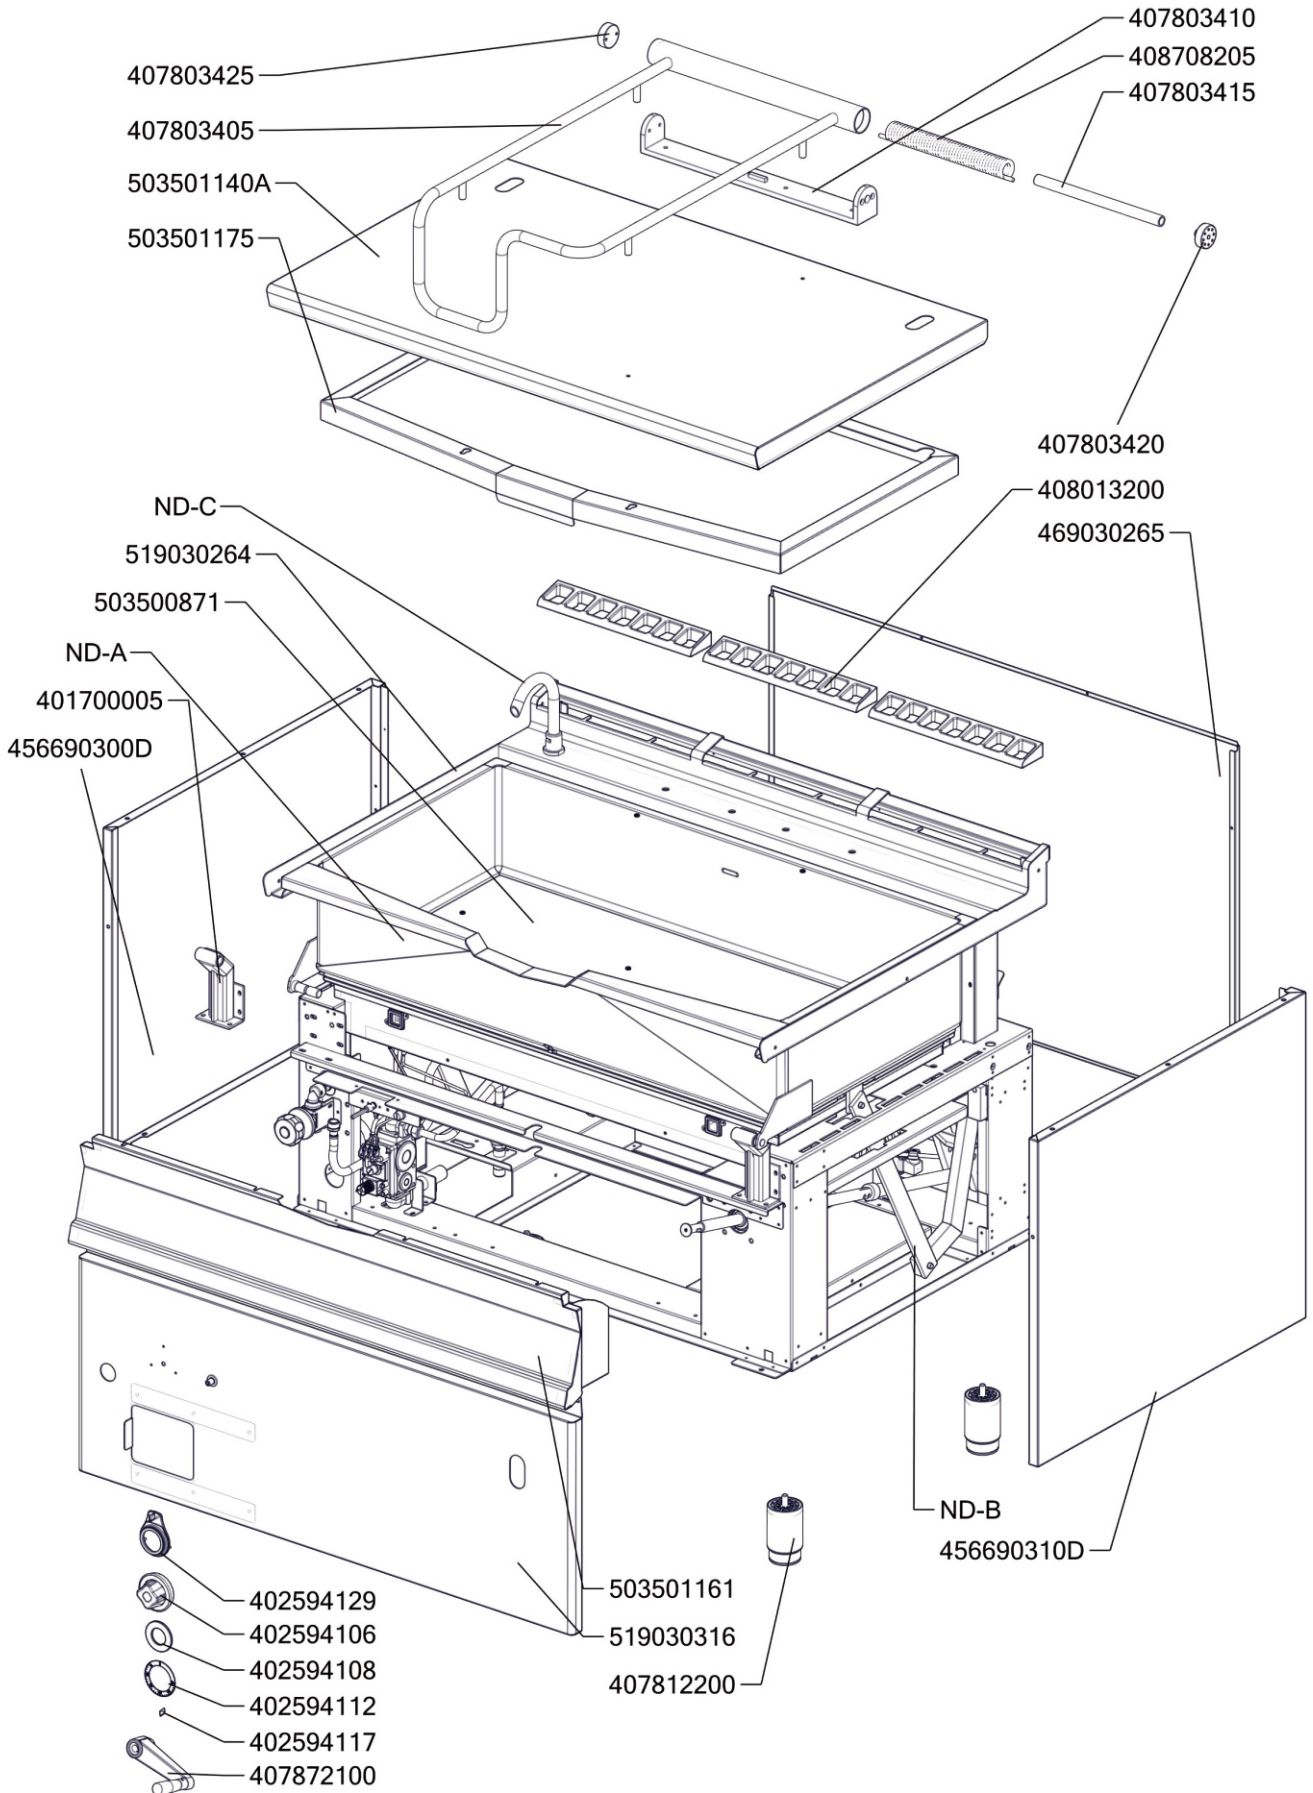

BR 120 912 G
2016_05
30.4.2019