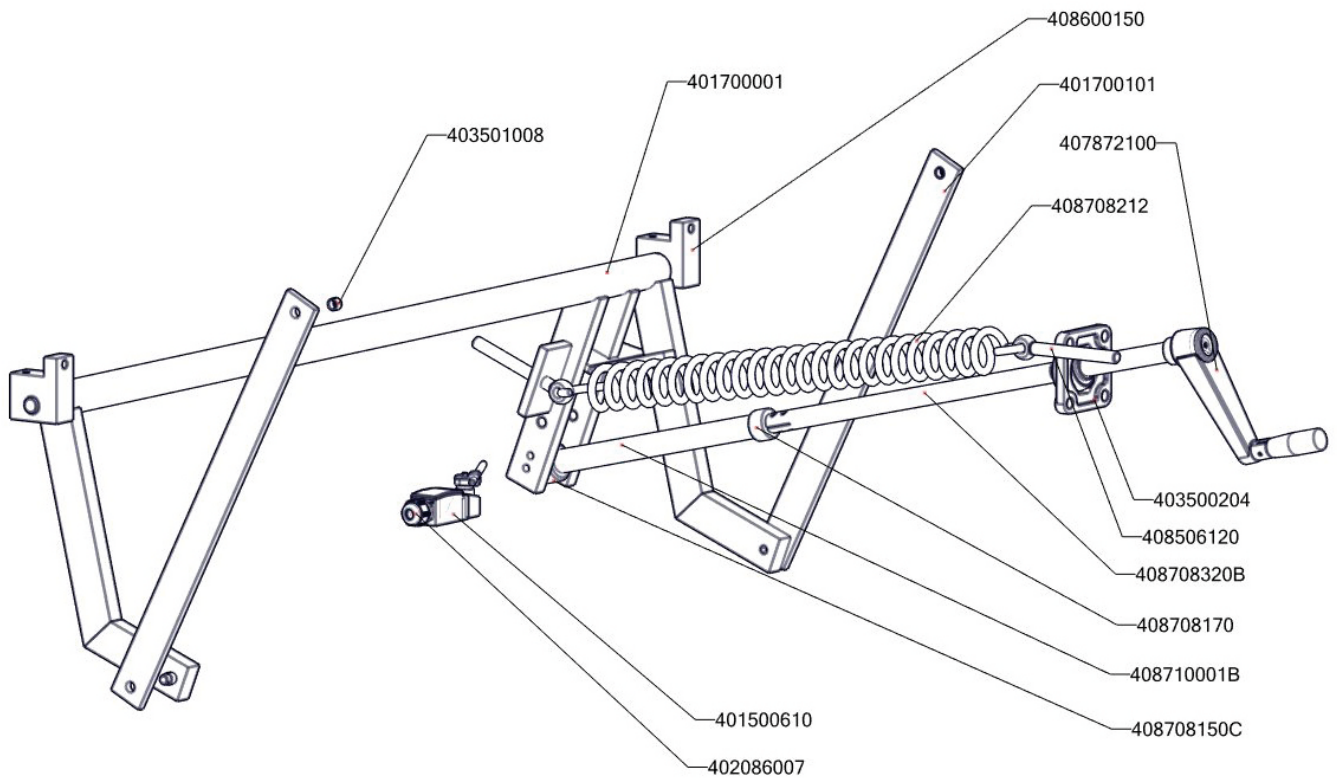

Exploded view BR-120-912G-NEW

BR 120 912 G_ND-A
 Platný od 1.5.2019

BR 120 912 G_ND-B
Platný od 1.5.2019

BR 120 912 G_ND-C
 Platný od 1.5.2019

Zkratka 1	Název zboží	Množství MJ
401540001	Krytka piezozapalovače	1 ks
403501008	Ložisko kluzné bez příruby prům.12/prům.10 - 8	4 ks
403501612	Ložisko kluzné s přírubou prům.18/prům.16 - 12	4 ks
403500204	Ložisko kloubové UCF 204	1 ks
403500100	Mazací hlavice kulová KM6	1 ks
407812200	Noha stavitelná nerez + nerez noha	4 ks
402594108	Těsnění regulačního knoflíku LOTUS	1 ks
402594109	Podložka regulačního knoflíku LOTUS - chrom	1 ks
408013200	Rošt pro odvod kouře BR - LOTUS	3 ks
404000002	Hořáček pilotní 3 plameny BR 120	1 ks
404520020	Matka převlečná BR-G prům.12 mm	1 ks
404050350	Násobič napětí BR 120	1 ks
404510020	Příruha rohová 1/2" minisit BR 120	1 ks
404510030	Příruha rohová 3/4" minisit BR 120	1 ks
404520063	Soudek BR 120	1 ks
401540000	Piezozapalovač	1 ks
402008100	Kabel zapalovací vysokonapěťový R2,2-L800-R3,9	1 ks
404530300	Svíčka zapalovací BR 90	1 ks
404520060	Šroubení svíčka BR 120	1 ks
404050310	Termočlánek 500xM9 BR	1 ks
404547041	Tryska 51 pilotního hořáčku pro BR 120	1 ks
404100008	Tryska BRG D.440 FG	1 ks
404525120	Těsnící kroužek BR-G prům.12 mm	1 ks
404510010	Ventil plynový 820 NOVA BR 120	1 ks
404520050	Šroubení 6 mm BR-G	1 ks
404520062	Šroubení k soudku BR 120	1 ks
404520061	Šroubení na termočlánek BR 120	1 ks
402008200	Kabel k mikrospínači BR	1 ks
402005023	Vnitřní kabeláž H23	2 ks
402090000	Konektor F 6.3 autokonektor	1 ks
402090500	Plastová krytka autokonektoru	1 ks
401500610	Spínač koncový BR - ovl.tyčkou	1 ks
402086007	Kabelová vývodka M 20	1 ks
402503200	Termostat pracovní 60-324°C BR	1 ks
402511200	Termostat pojistný 360°C 1 fáz. PT, BR-G	1 ks
409085151	Hadice tlaková flexi 100 cm 1/2"-1/2" vnitřní-vnější	1 ks
409085121	Hadice tlaková flexi 60cm 1/2"-1/2" vnitřní-vnější	1 ks
409011200	koleno 1/2 mosaz vnitř/vnější záv.	1 ks
409082113	Těsnění 21x13,5 silikon	1 ks
529030369	Hřídel BR120	1 ks
408708150C	Matice BR70	1 ks
408708171	Mezikus BR70 - NOVÝ	1 ks
527030347	polotovar BR70347 - hřídel pružiny madlo BR	1 ks
407803425	Pant BR 70/90 - čep pantu levý 2 x závit M6- ND	1 ks
407803420	Pant BR 70/90 - čep pantu pravý 8 x závit M6- ND	1 ks
529030331	polotovar BR90331 - pant BR900	1 ks
529030322	polotovar BR90322 - svařenec madlo BR 900	1 ks
408706210	Prodloužení kohoutu SPG	1 ks
408708212	Pružina BR120	1 ks