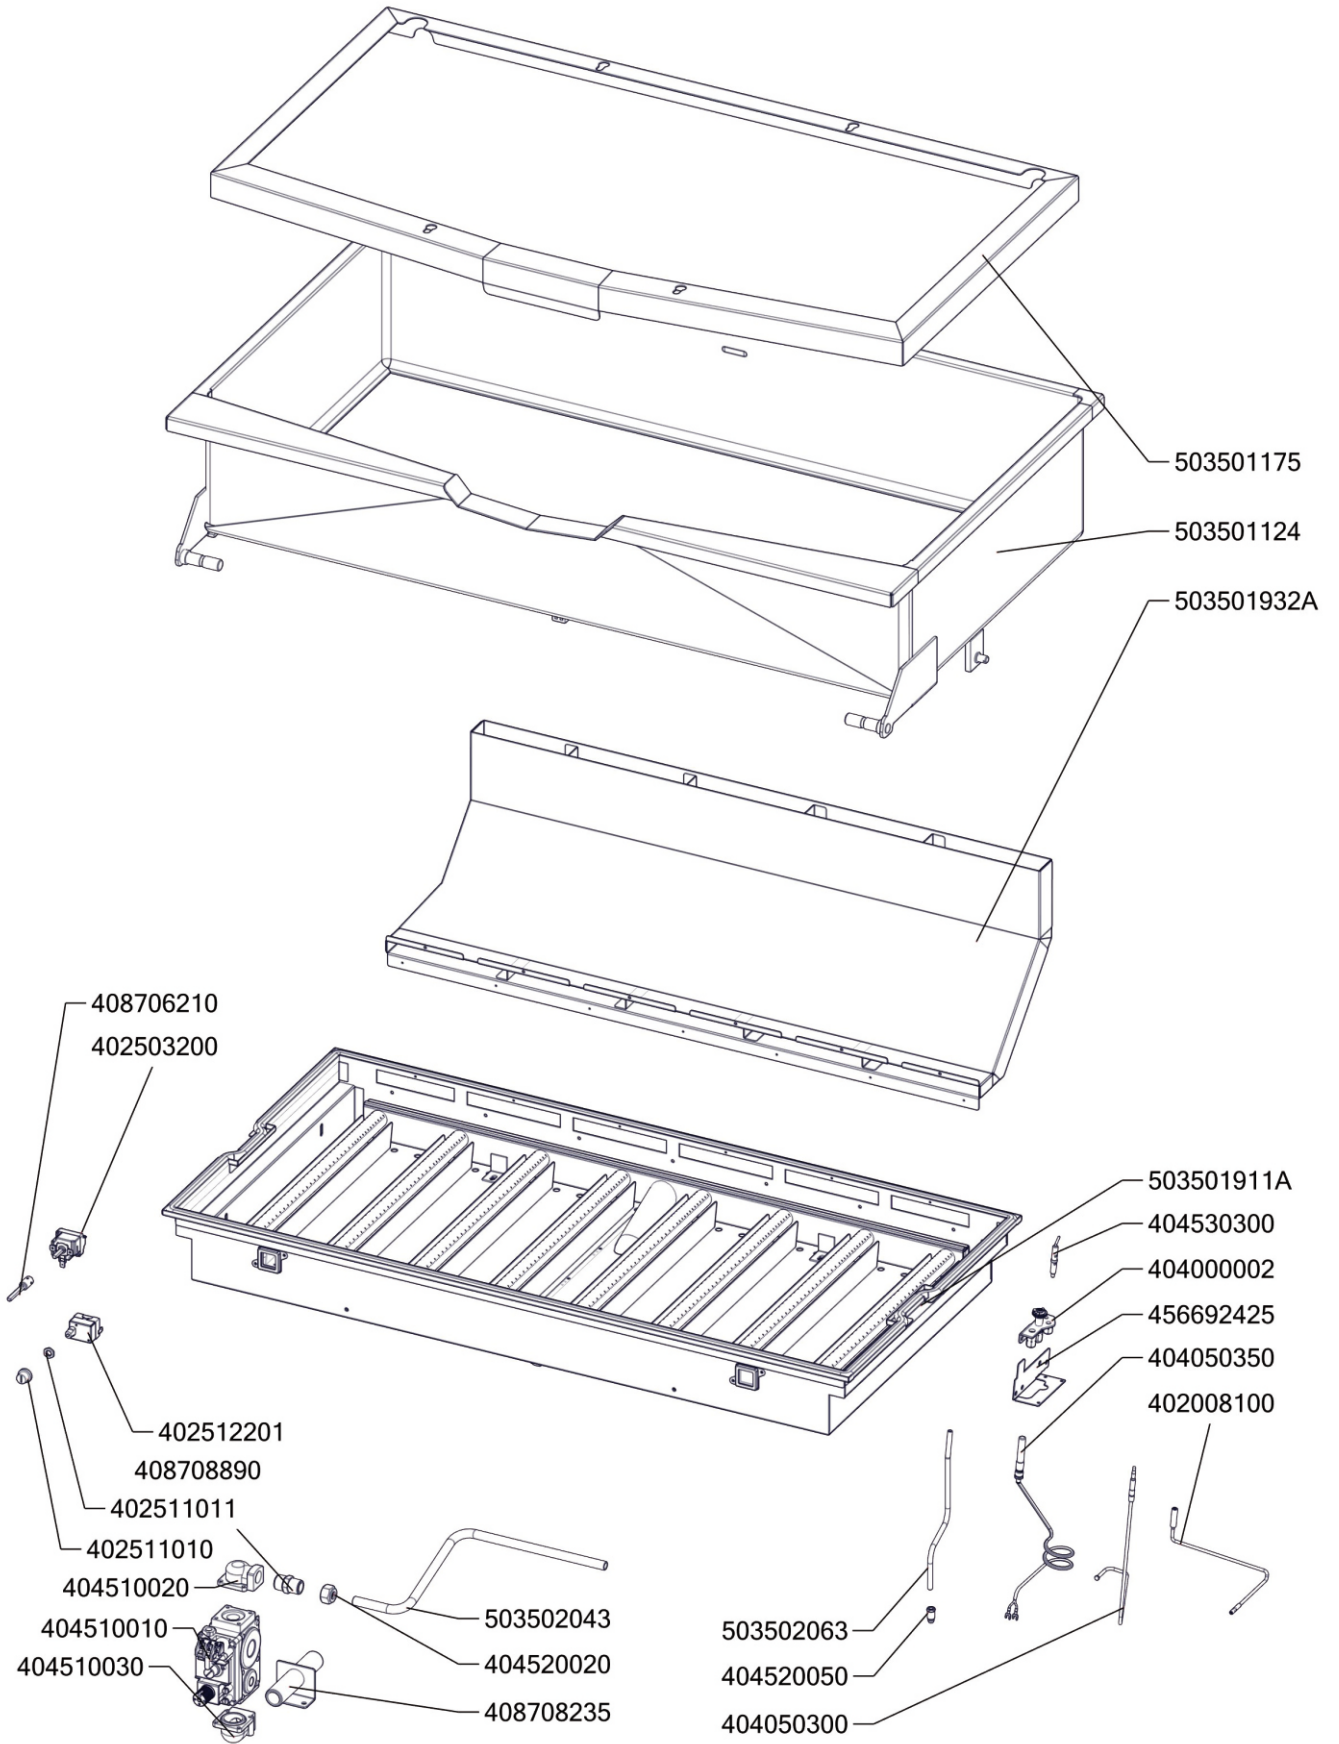

BR 120 912 G_ND-A
2016_05 do 30.4. 2019