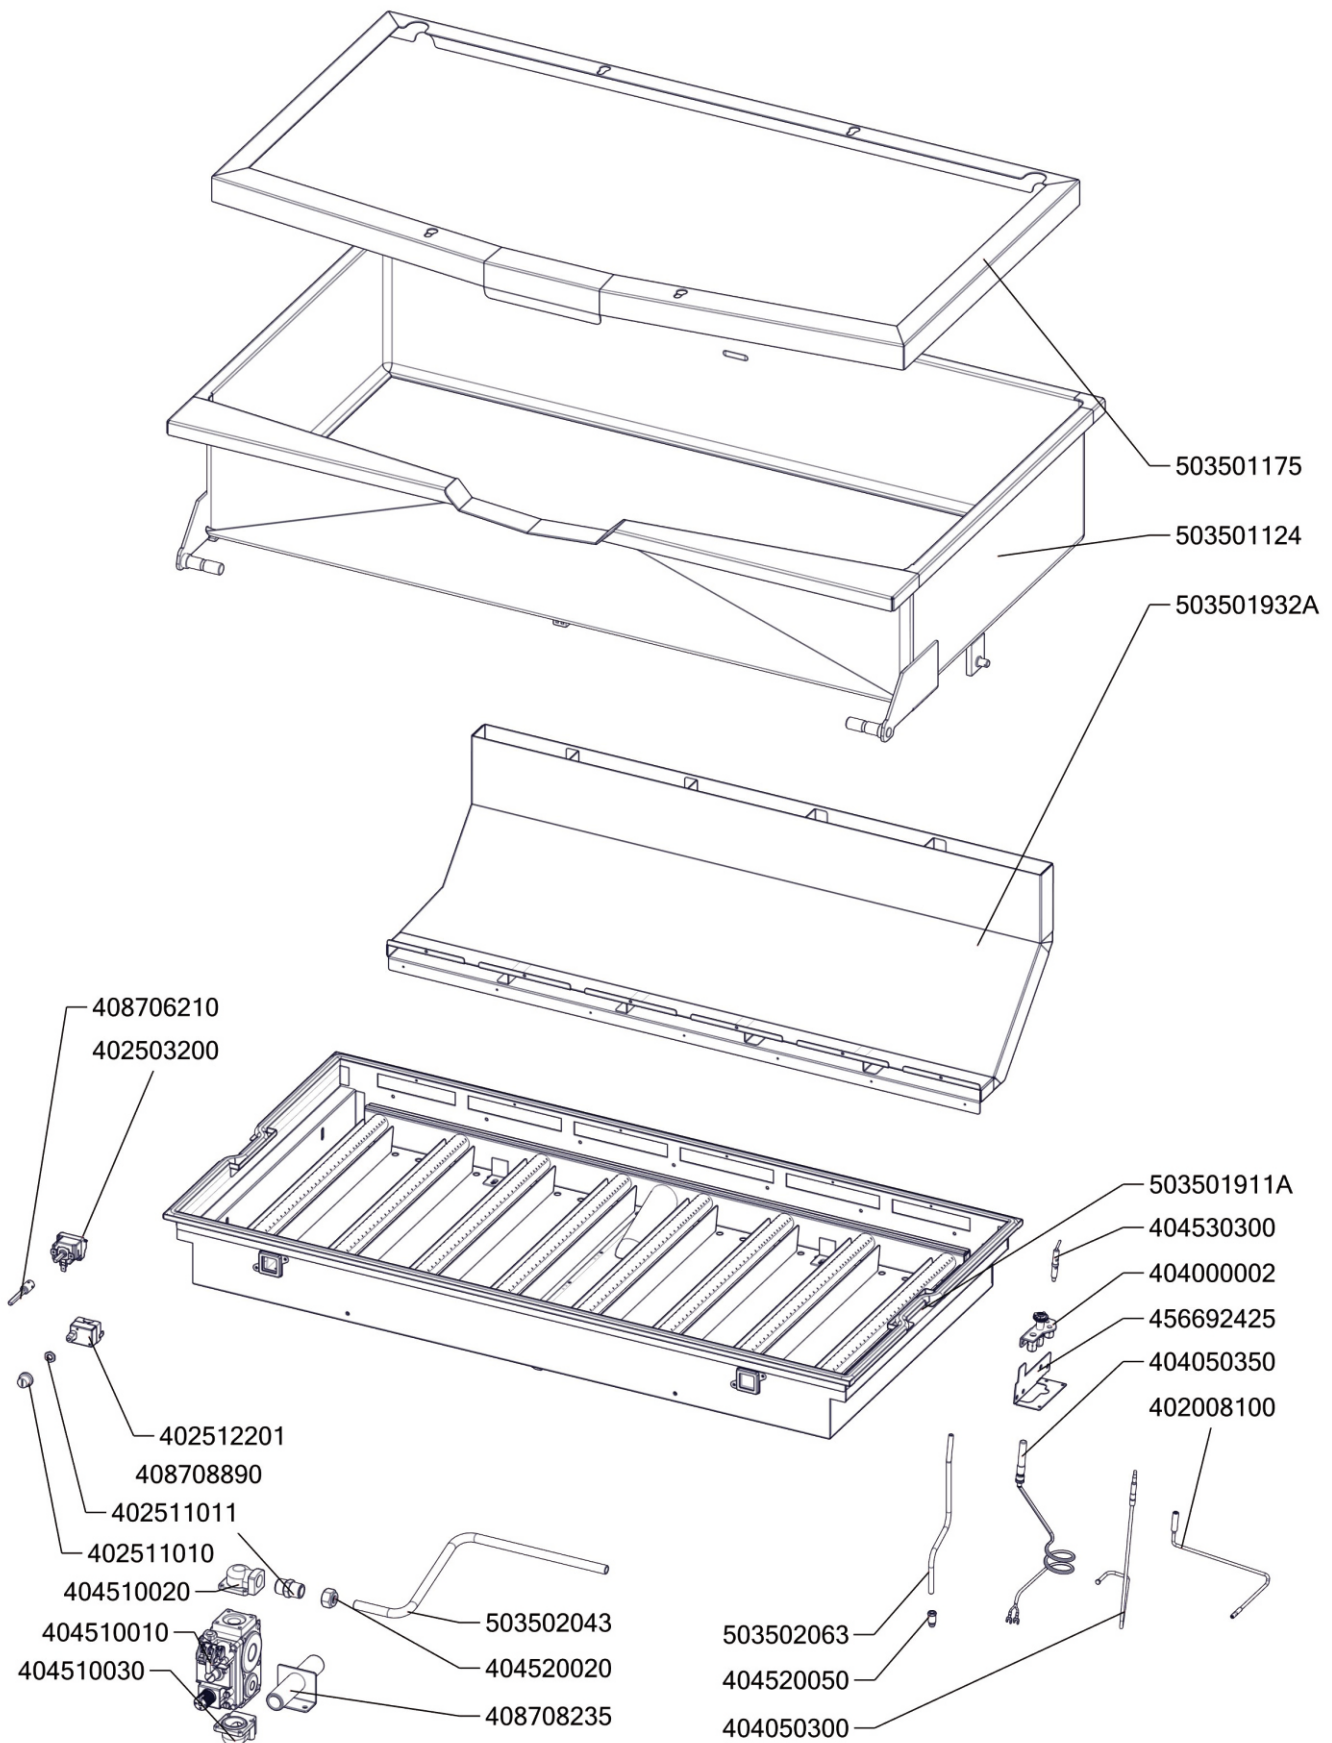

Exploded view BR-120-912G-NEW

BR 120 912 G_ND-A
 Platný od 1.5.2019

BR 120 912 G_ND-B
Platný od 1.5.2019

BR 120 912 G_ND-C
 Platný od 1.5.2019

Zkratka 1	Název zboží	Množství MJ
401540001	Krytka piezozapalovače	1 ks
403501008	Ložisko kluzné bez příruby prům.12/prům.10 - 8	4 ks
403501612	Ložisko kluzné s přírubou prům.18/prům.16 - 12	4 ks
403500204	Ložisko kloubové UCF 204	1 ks
403500100	Mazací hlavice kulová KM6	1 ks
407812200	Noha stavitelná nerez + nerez noha	4 ks
402594108	Těsnění regulačního knoflíku LOTUS	1 ks
402594109	Podložka regulačního knoflíku LOTUS - chrom	1 ks
408013200	Rošt pro odvod kouře BR - LOTUS	3 ks
404000002	Hořáček pilotní 3 plameny BR 120	1 ks
404520020	Matka převlečná BR-G prům.12 mm	1 ks
404050350	Násobič napětí BR 120	1 ks
404510020	Příruha rohová 1/2" minisit BR 120	1 ks
404510030	Příruha rohová 3/4" minisit BR 120	1 ks
404520063	Soudek BR 120	1 ks
401540000	Piezozapalovač	1 ks
402008100	Kabel zapalovací vysokonapěťový R2,2-L800-R3,9	1 ks
404530300	Svíčka zapalovací BR 90	1 ks
404520060	Šroubení svíčka BR 120	1 ks
404050310	Termočlánek 500xM9 BR	1 ks
404547041	Tryska 51 pilotního hořáčku pro BR 120	1 ks
404100008	Tryska BRG D.440 FG	1 ks
404525120	Těsnící kroužek BR-G prům.12 mm	1 ks
404510010	Ventil plynový 820 NOVA BR 120	1 ks
404520050	Šroubení 6 mm BR-G	1 ks
404520062	Šroubení k soudku BR 120	1 ks
404520061	Šroubení na termočlánek BR 120	1 ks
402008200	Kabel k mikrospínači BR	1 ks
402005023	Vnitřní kabeláž H23	2 ks
402090000	Konektor F 6.3 autokonektor	1 ks
402090500	Plastová krytka autokonektoru	1 ks
401500610	Spínač koncový BR - ovl.tyčkou	1 ks
402086007	Kabelová vývodka M 20	1 ks
402503200	Termostat pracovní 60-324°C BR	1 ks
402511200	Termostat pojistný 360°C 1 fáz. PT, BR-G	1 ks
409085151	Hadice tlaková flexi 100 cm 1/2"-1/2" vnitřní-vnější	1 ks
409085121	Hadice tlaková flexi 60cm 1/2"-1/2" vnitřní-vnější	1 ks
409011200	koleno 1/2 mosaz vnitř/vnější záv.	1 ks
409082113	Těsnění 21x13,5 silikon	1 ks
529030369	Hřídel BR120	1 ks
408708150C	Matice BR70	1 ks
408708171	Mezikus BR70 - NOVÝ	1 ks
527030347	polotovar BR70347 - hřídel pružiny madlo BR	1 ks
407803425	Pant BR 70/90 - čep pantu levý 2 x závit M6- ND	1 ks
407803420	Pant BR 70/90 - čep pantu pravý 8 x závit M6- ND	1 ks
529030331	polotovar BR90331 - pant BR900	1 ks
529030322	polotovar BR90322 - svařenec madlo BR 900	1 ks
408706210	Prodloužení kohoutu SPG	1 ks
408708212	Pružina BR120	1 ks