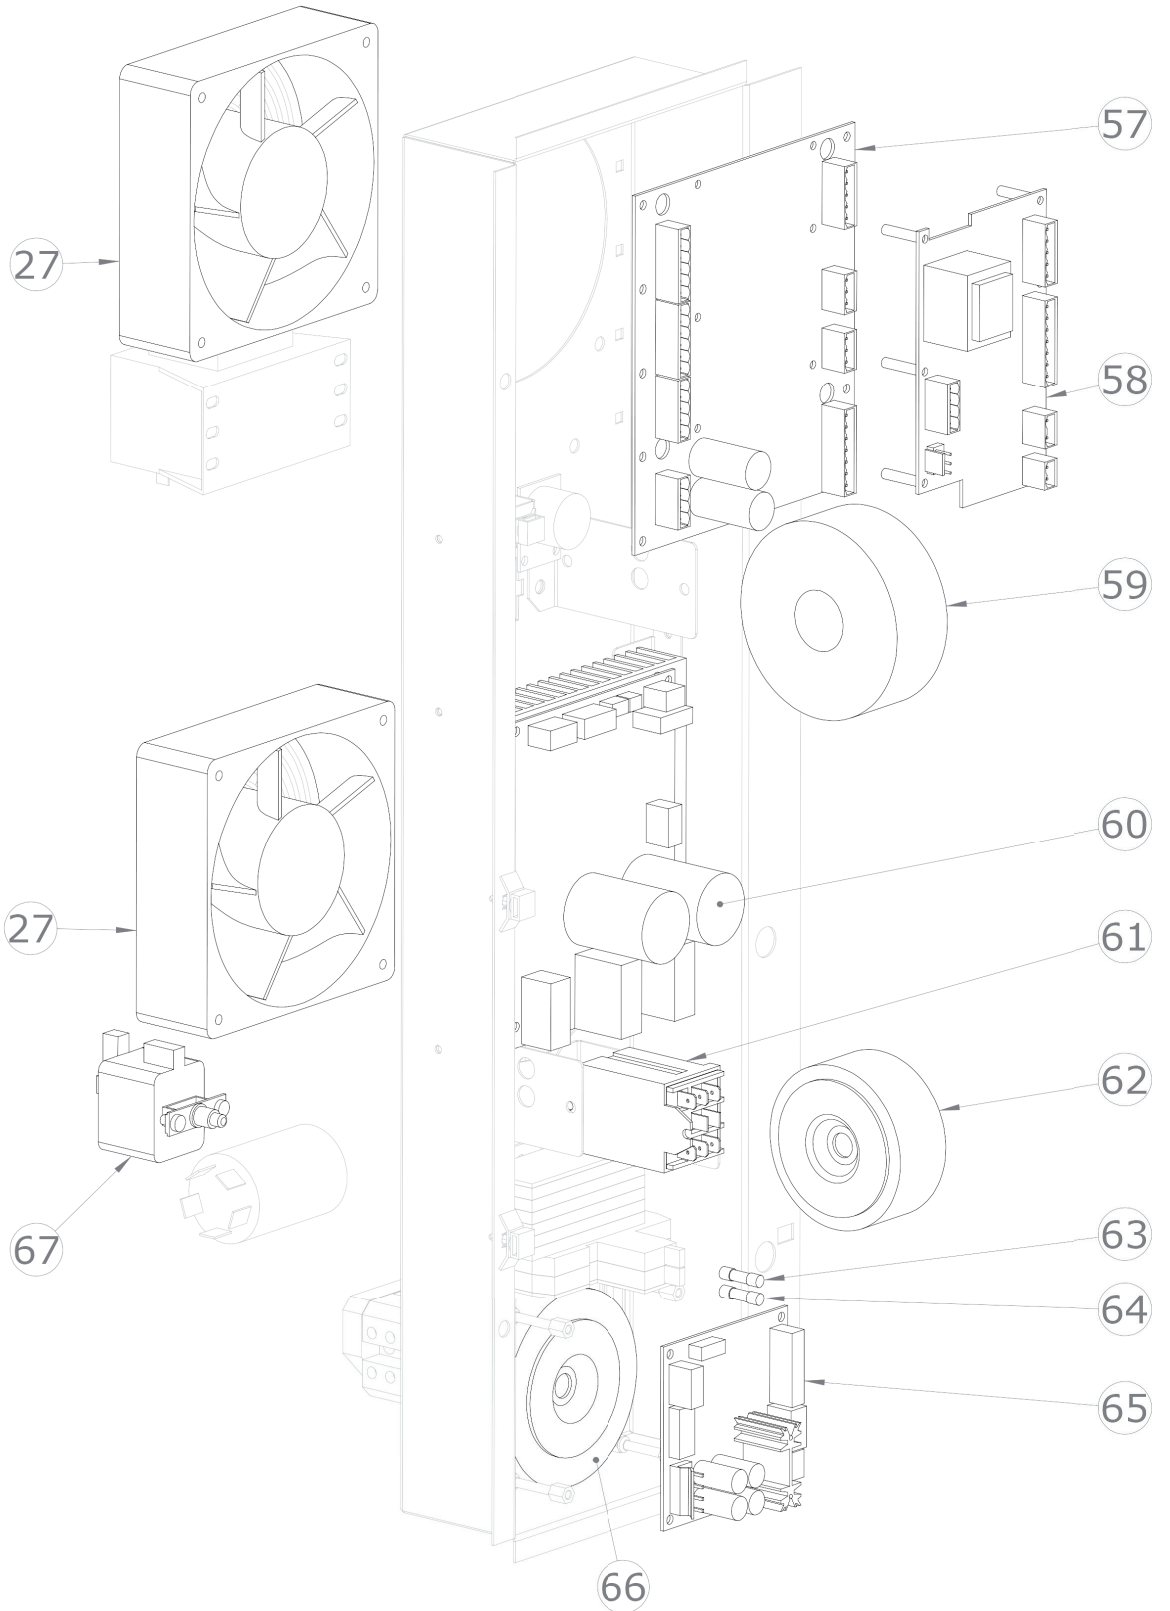

SDBB 1021 G
2017_05

SDBB 1021 G
2017_05

SDBB 1021 G
2017_05

SDBB 1021 G
2017_05

SDBB 1021 G		
Pozice	Kód	Název
1	6031013	Motor ventilu
2	6000093	Teplotní senzor
3	2022424	Krytka pro čištění bojleru
4	7070198R	Černé těsnění trouby
5	2015648	Spodní otočné dveře
6	5900124	Uzavírací západka
8	5900699	Nastavitelná nožička
9	6042103	Elektromagnetický ventil pro změkčenou vodu
10	6042103	Elektromagnetický ventil pro nezměkčenou vodu
11	6042084	Tryska pro zvlhčovací potrubí
12	6042084	Tryska pro zvlhčovací potrubí
13	7020205	Ventil plynu
14	7020217	Zařízení na kontrolu plamenu
14/1	6041095	Transformátor zapalování
15	7050005	Presostat hořáku
16	6033180	Radiální ventilátor pro hořák
17	2015582	Grafitové těsnění hořáku
18	2021121	Zapalovací svíčka
19	2021122	Detektor plamenu zapalovací svíčky
20	6034351	Motor 3f 1kW 230V 50Hz
21	7070151	Těsnění klikové hřídele
22	5901110	Ventilátor trouby
23	2013134	Podložka motoru
24	2013133	Šroub M12 pro motor
25	5114014	Šroub M6x55 pro motor
26	6000111	Senzor kontroly vlhkosti
27	6033175	Ventilátor
28	6003904	Bojler
29	6042077	Elektromagnetický ventil bojleru výpustní
30	6090166	Těsnění bojleru
31	6042122	Průtokoměr*
32	6042087	Tryska mycího systému*
34	6042073	Elektromagnetický ventil výpusti trouby*
35	6042120	Čerpadlo mycího systému*
36	6042124	Čerpadlo detergentu*
37	2019791	Difuzor mycího systému*
38	6090160	O kroužek difuzoru mycího systému*
39	2025596	Sítotiskový skleněný panel pro troubu (sestavený)
40	2025226	Držák skla
41	2025343	Držák osvětlení
42	2022543	Rozpěrka pro skla D 15