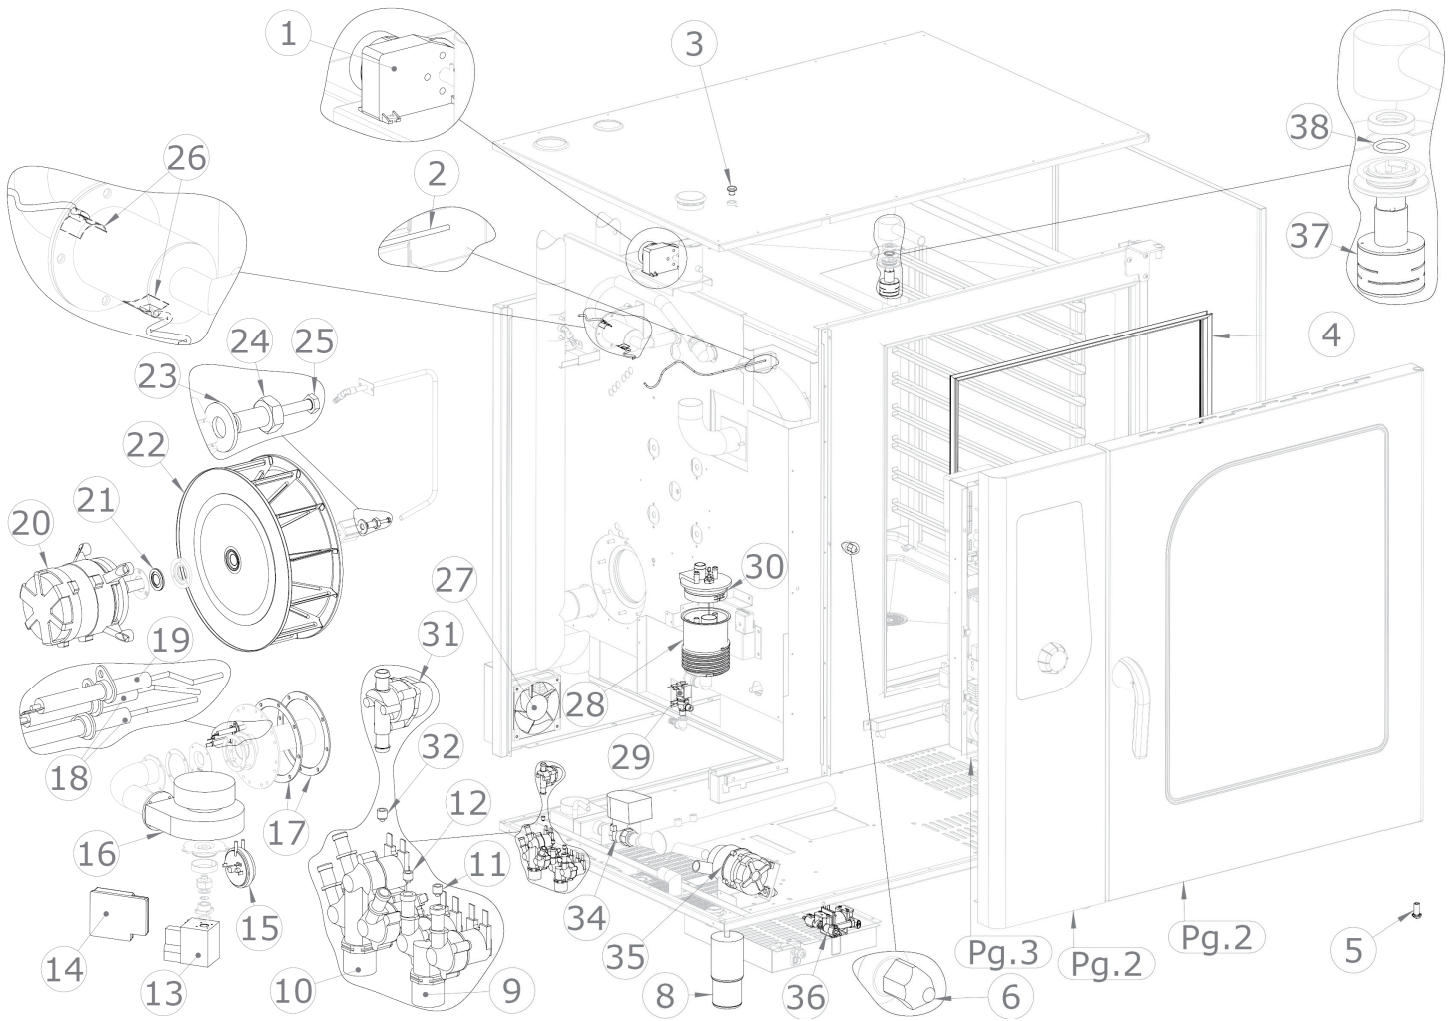

SDBB 1021 G
2017_05

SDBB 1021 G
2017_05

SDBB 1021 G
2017_05

SDBB 1021 G
2017_05

SDBB 1021 G		
Pozice	Kód	Název
1	6031013	Motor ventilu
2	6000093	Teplotní senzor
3	2022424	Krytka pro čištění bojleru
4	7070198R	Černé těsnění trouby
5	2015648	Spodní otočné dveře
6	5900124	Uzavírací západka
8	5900699	Nastavitelná nožička
9	6042103	Elektromagnetický ventil pro změkčenou vodu
10	6042103	Elektromagnetický ventil pro nezměkčenou vodu
11	6042084	Tryska pro zvlhčovací potrubí
12	6042084	Tryska pro zvlhčovací potrubí
13	7020205	Ventil plynu
14	7020217	Zařízení na kontrolu plamenu
14/1	6041095	Transformátor zapalování
15	7050005	Presostat hořáku
16	6033180	Radiální ventilátor pro hořák
17	2015582	Grafitové těsnění hořáku
18	2021121	Zapalovací svíčka
19	2021122	Detektor plamenu zapalovací svíčky
20	6034351	Motor 3f 1kW 230V 50Hz
21	7070151	Těsnění klikové hřídele
22	5901110	Ventilátor trouby
23	2013134	Podložka motoru
24	2013133	Šroub M12 pro motor
25	5114014	Šroub M6x55 pro motor
26	6000111	Senzor kontroly vlhkosti
27	6033175	Ventilátor
28	6003904	Bojler
29	6042077	Elektromagnetický ventil bojleru výpustní
30	6090166	Těsnění bojleru
31	6042122	Průtokoměr*
32	6042087	Tryska mycího systému*
34	6042073	Elektromagnetický ventil výpusti trouby*
35	6042120	Čerpadlo mycího systému*
36	6042124	Čerpadlo detergentu*
37	2019791	Difuzor mycího systému*
38	6090160	O kroužek difuzoru mycího systému*
39	2025596	Sítotiskový skleněný panel pro troubu (sestavený)
40	2025226	Držák skla
41	2025343	Držák osvětlení
42	2022543	Rozpěrka pro skla D 15