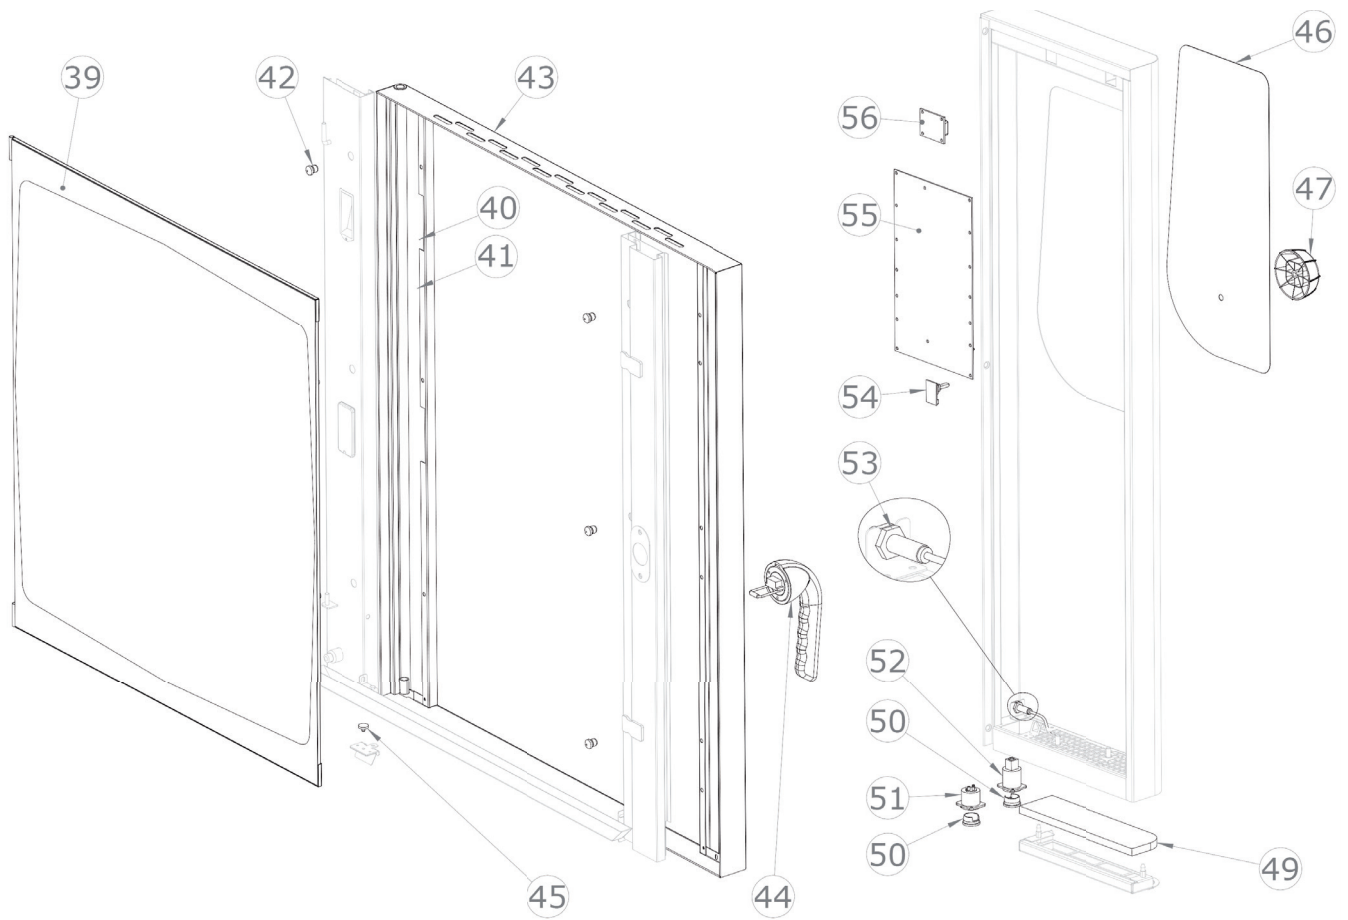

SDBB 1021 G
2017_05