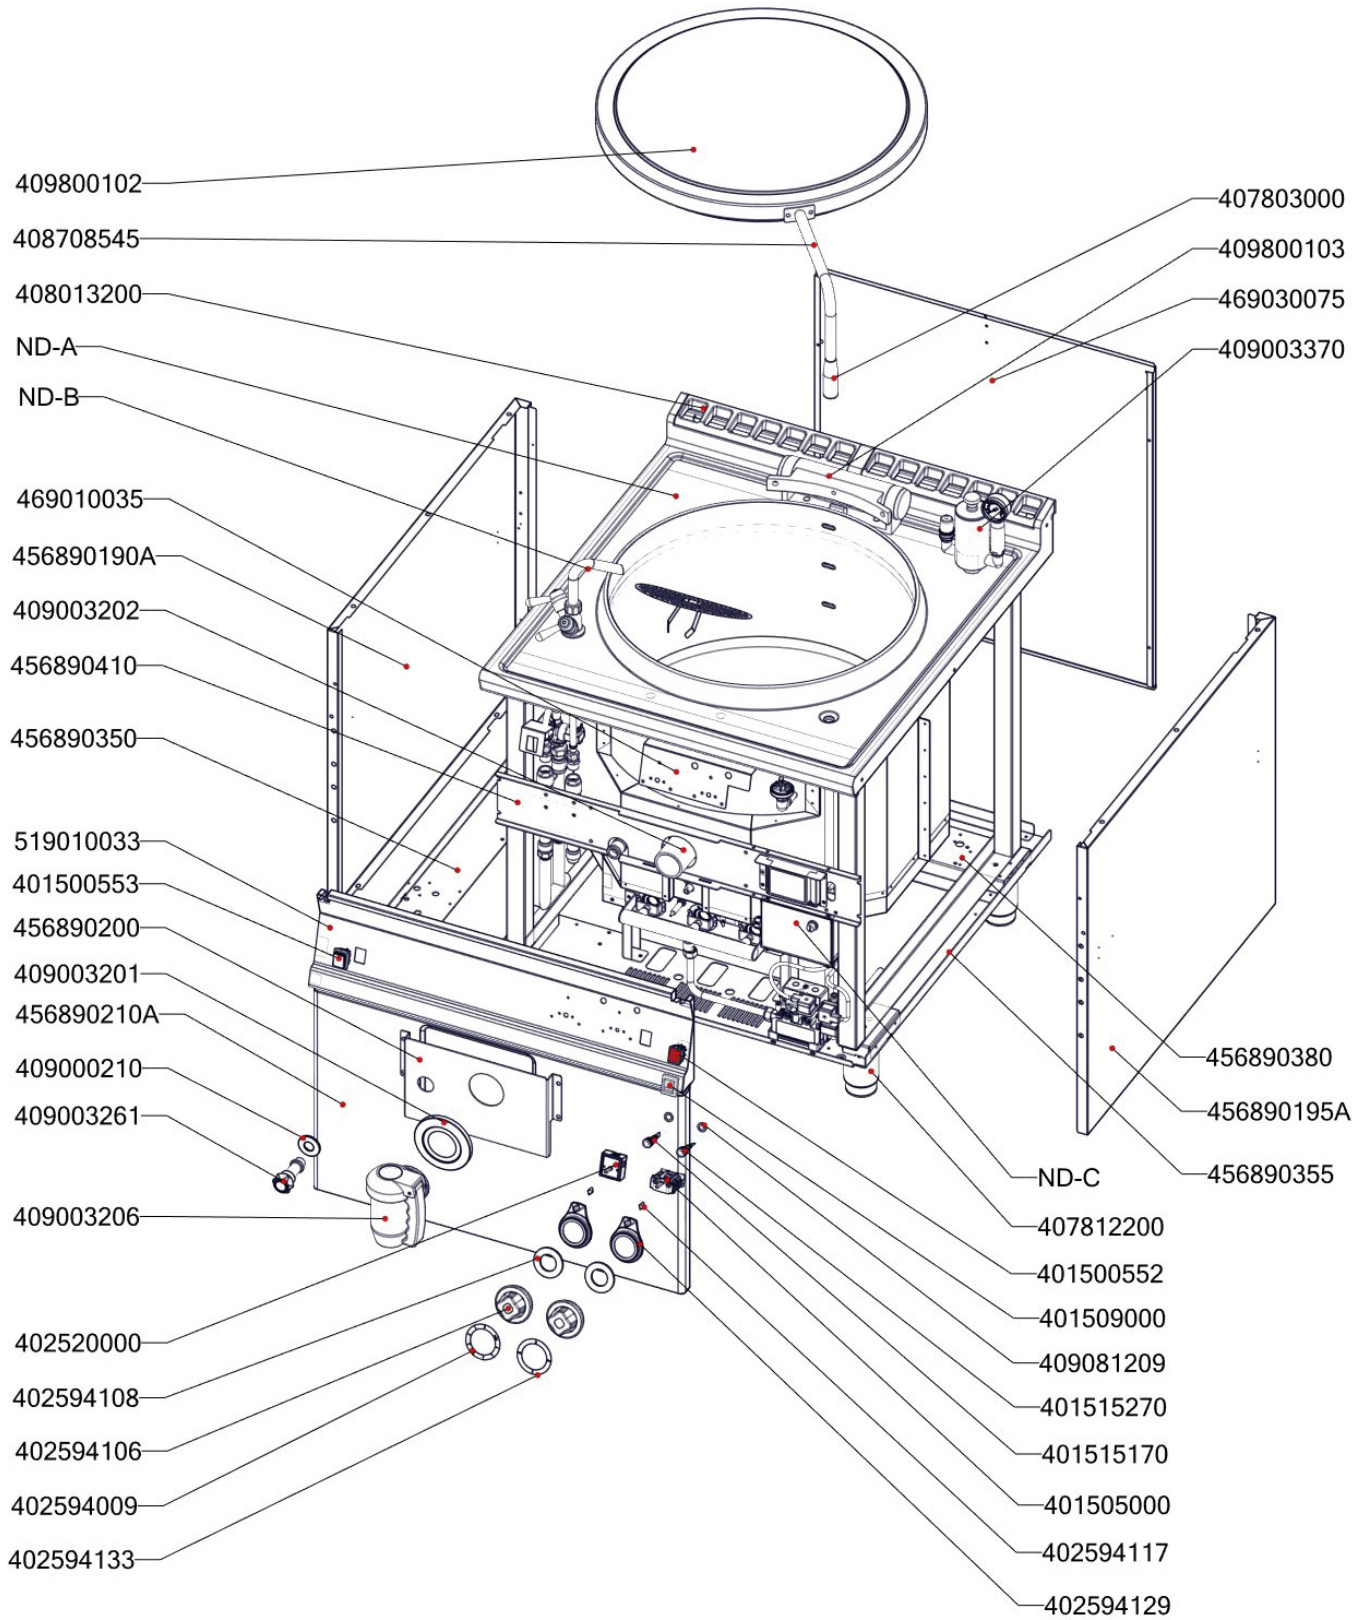

BI 100 98 G
2016_05 do 30.4. 2019