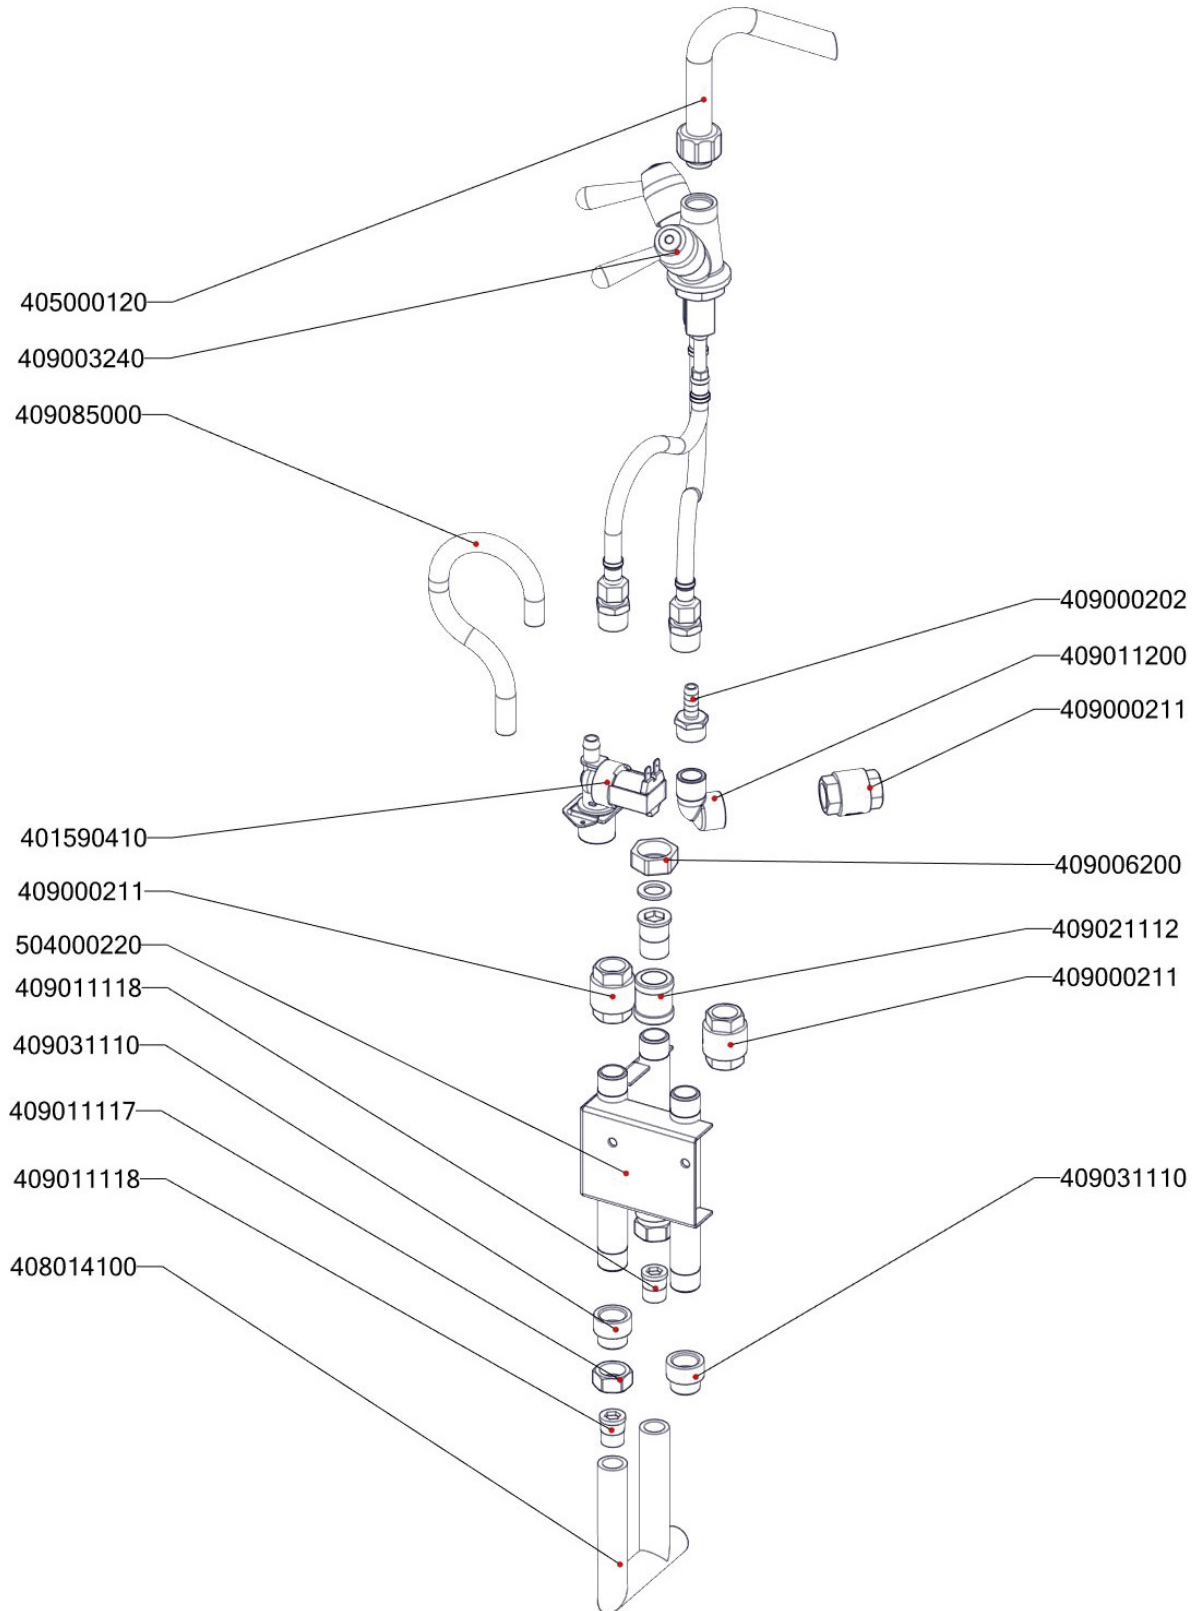

BI 100 98 G_ND-B
Platný od 1.5.2019