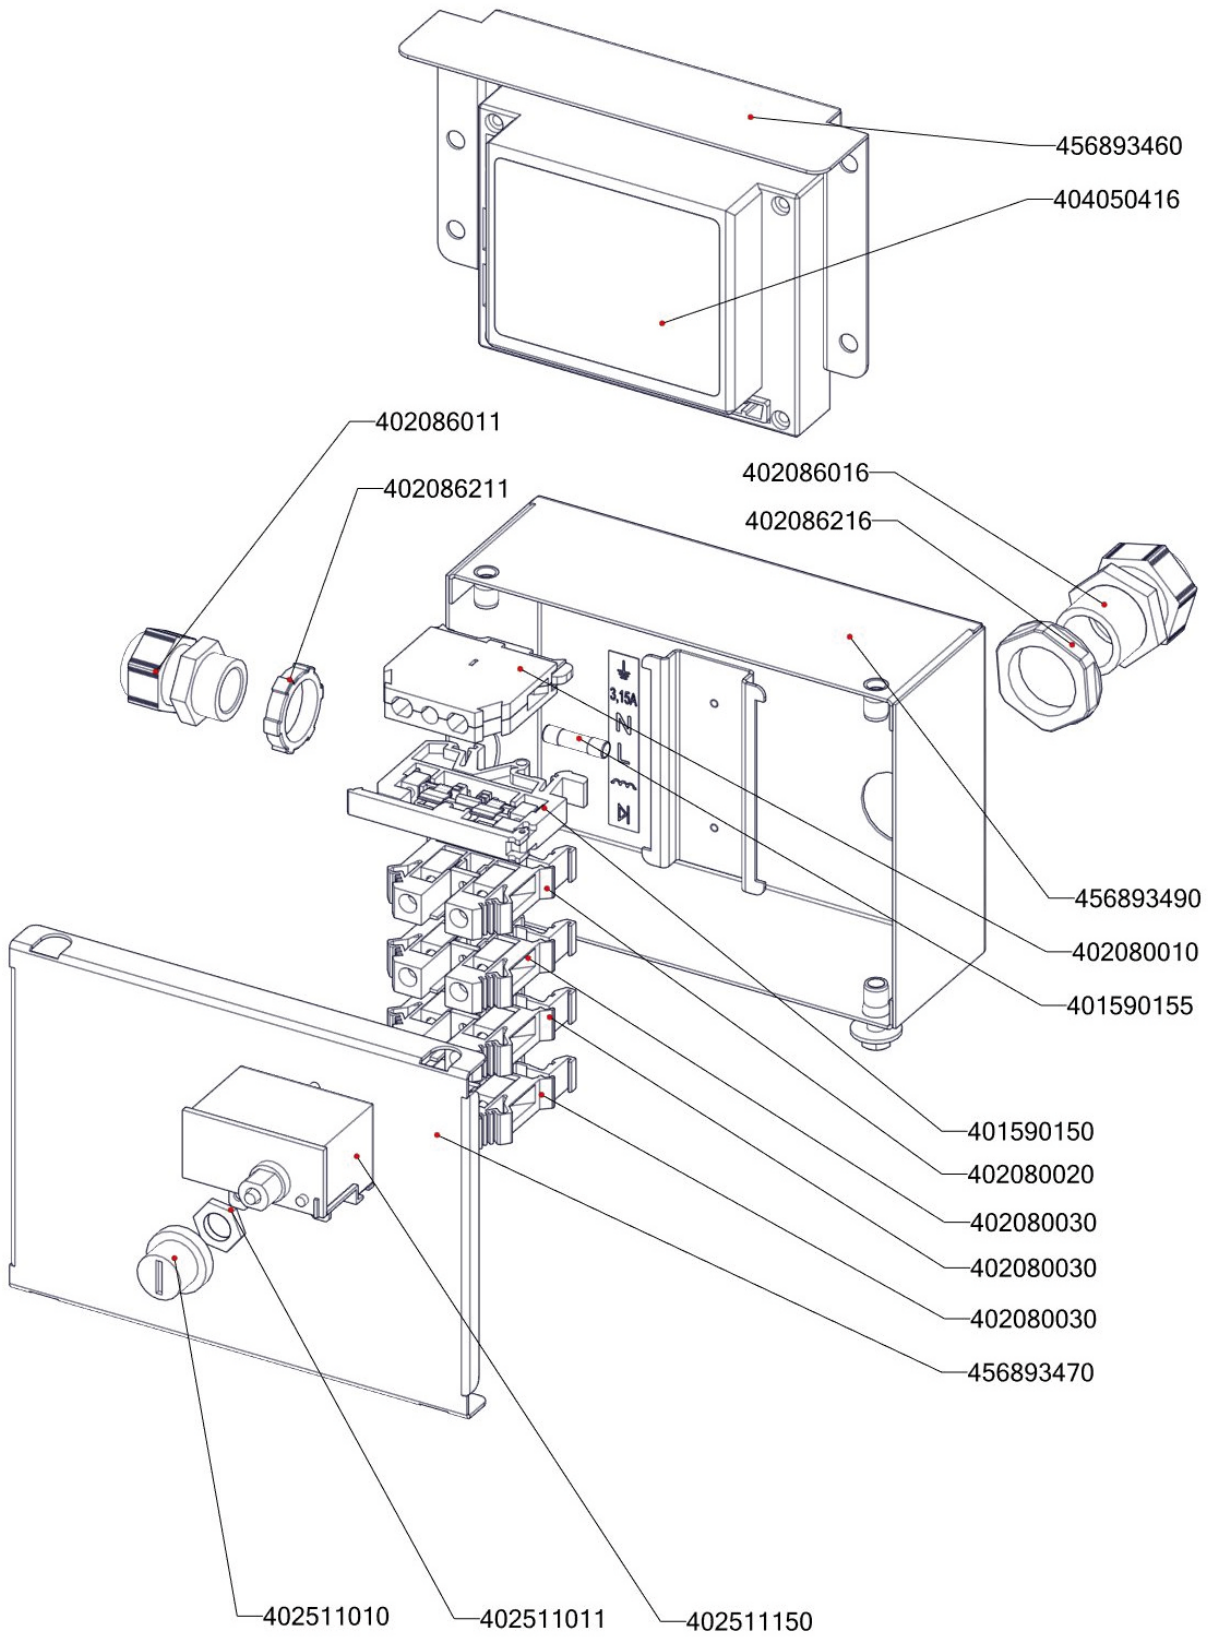

BI 100 98 G_ND-C
2016_05 do 30.4. 2019