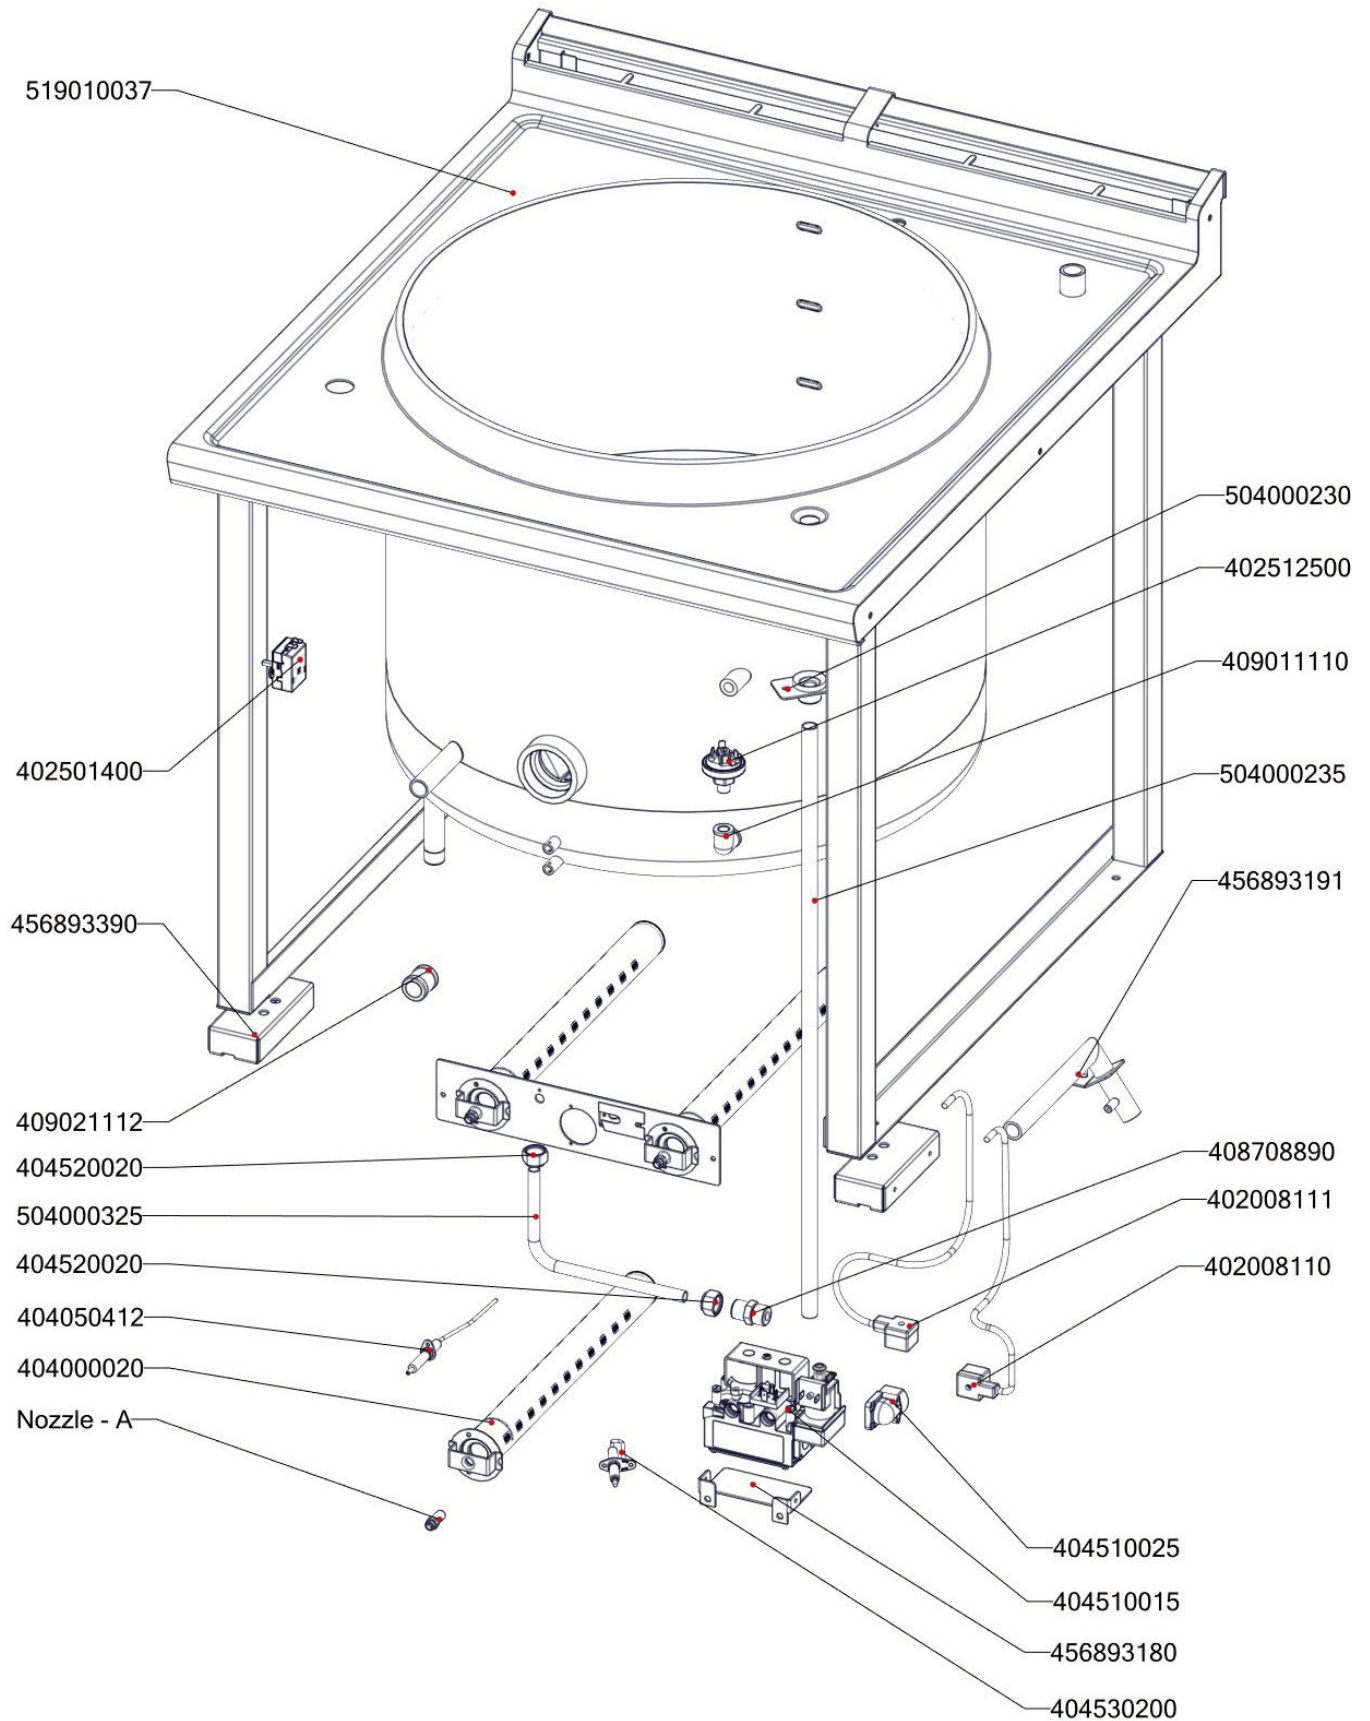

BI 100 98 G
Platný od 1.5.2019

Exploded view BI 100-98 G

BI 100 98 G_ND-A
 Platný od 1.5.2019

BI 100 98 G_ND-C
 Platný od 1.5.2019

BI 100 98 G_ND-B
 Platný od 1.5.2019

Zkratka 1	Název zboží	Množství MJ
404547250	Tryska č 3. vel. 250	3 ks
409800103	Kotel - pant víka kotle	1 ks
409003215	Kotel - armatura pojistná - autoclave	1 ks
409800111	Kotel - rozpěrný šroub víka	4 ks
407803000	Madlo roštu GL	1 ks
407812200	Noha stavitelná nerez + nerez noha	4 ks
402594104	Regulační knoflík LOTUS - chrom	2 ks
402594109	Podložka regulačního knoflíku LOTUS - chrom	2 ks
402594108	Těsnění regulačního knoflíku LOTUS	2 ks
402594281	Etiketa indikátoru zelená	2 ks
402594279	Samolep. etiketa BIG Lotus - černá	1 ks
402594278	Samolep. etiketa reostatu BI Lotus - černá	1 ks
408013200	Rošt pro odvod kouře BR - LOTUS	2 ks
404050416	Automatika CM12F Tw1,5 Ts10	1 ks
404520025	Matka převlečná BR-G prům.16 mm	1 ks
404525125	Těsnící kroužek BR-G prům.16 mm	1 ks
404050412	Elektroda ionizační 140 mm Gasex BI-G	1 ks
404000020	Hořák BR-90 G	3 ks
402008108	Kabel SIT napájecí k modulátoru ventilu SIGMA	1 ks
402008109	Kabel SIT napájecí k ventilu SIGMA	1 ks
402008100	Kabel zapalovací vysokonapěťový R2,2-L800-R3,9	1 ks
402008130	Kabel zapalovací vysokonapěťový F2,8-L500-R3,9	1 ks
404530200	Svíčka FTG	1 ks
404525120	Těsnící kroužek BR-G prům.12 mm	2 ks
404510016	Ventil plynový 843 SIGMA	1 ks
401590410	Elektroventil 1-cestný 180°	1 ks
402010000	Kabel přívodní 220V ECO-PVC	1 ks
402086011	Kabelová vývodka PG 11	1 ks
402080040	Konektor BS95/3	1 ks
402090104	Konektor BS95/4	1 ks
402090107	Konektor BS95/7	1 ks
402090000	Konektor F 6.3 autokonektor	1 ks
402090001	Konektor F 6.3 rozdvójka	2 ks
401515270	Kontrolka kulatá oranžová BR	1 ks
401515170	Kontrolka kulatá zelená BR	1 ks
402086211	Matka vývodky PG 11	1 ks
402090500	Plastová krytka autokonektoru	1 ks
401509000	Plastová krytka vypínače FE	1 ks
401505000	Přepínač otočný T920-960 RM	1 ks
402520000	Reostat SE 40/70	1 ks
401500553	Spínač černý bez potisku IP65	1 ks
401500552	Spínač červený prosvětlený	1 ks
402501400	Termostat pracovní 30-90°C BM	1 ks
402090001	Konektor F 6.3 rozdvójka	3 ks
409085000	Hadice silikonová pr. 10 mm	0,3 m
409000202	Hadičník 12 mm, vnější závit G1/2	1 ks
409001101	Kohout kulový šestihran 1/2"	1 ks
409011200	koleno 1/2 mosaz vnitř/vnější záv.	1 ks
409011110	Koleno s vnitřními závity G1/4, mosaz	1 ks