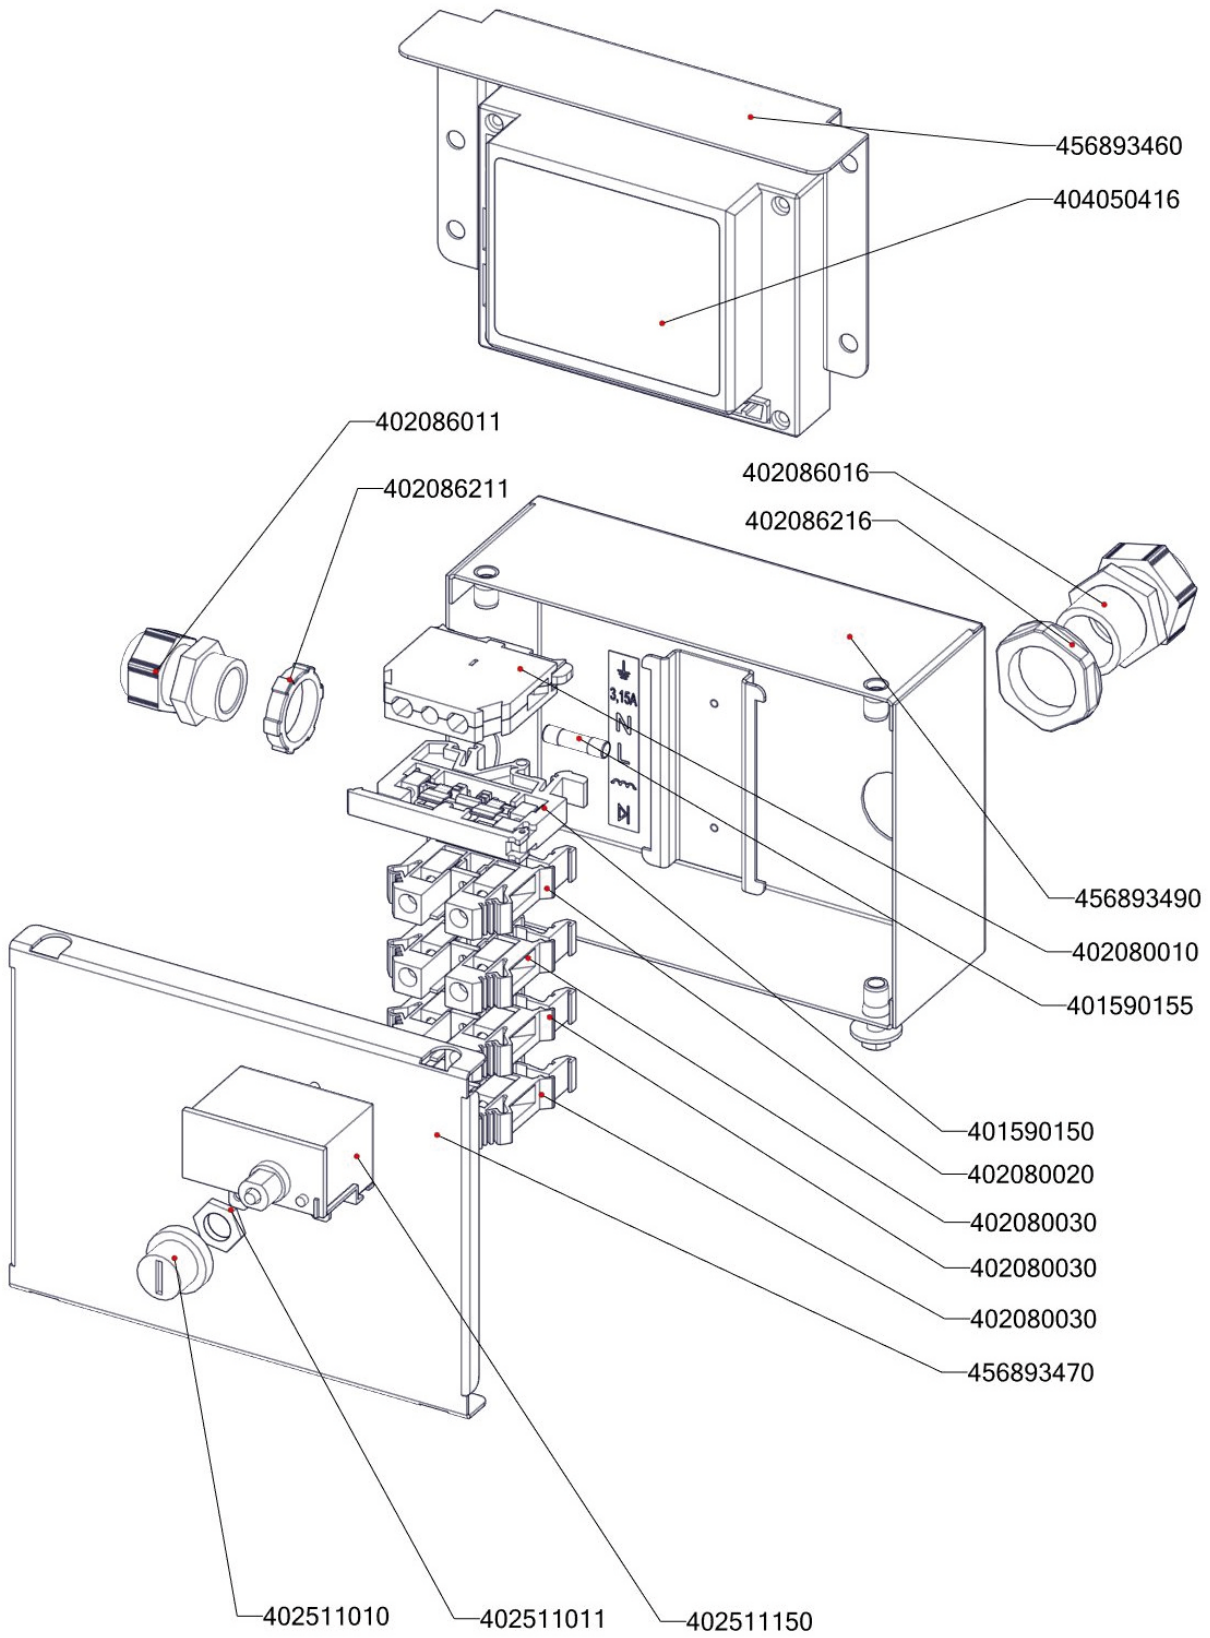

BI 100 98 G
Platný od 1.5.2019

Exploded view BI 100-98 G

BI 100 98 G_ND-A
 Platný od 1.5.2019

BI 100 98 G_ND-C
 Platný od 1.5.2019

BI 100 98 G_ND-B
 Platný od 1.5.2019

Zkratka 1	Název zboží	Množství MJ
404547250	Tryska č 3. vel. 250	3 ks
409800103	Kotel - pant víka kotle	1 ks
409003215	Kotel - armatura pojistná - autoclave	1 ks
409800111	Kotel - rozpěrný šroub víka	4 ks
407803000	Madlo roštu GL	1 ks
407812200	Noha stavitelná nerez + nerez noha	4 ks
402594104	Regulační knoflík LOTUS - chrom	2 ks
402594109	Podložka regulačního knoflíku LOTUS - chrom	2 ks
402594108	Těsnění regulačního knoflíku LOTUS	2 ks
402594281	Etiketa indikátoru zelená	2 ks
402594279	Samolep. etiketa BIG Lotus - černá	1 ks
402594278	Samolep. etiketa reostatu BI Lotus - černá	1 ks
408013200	Rošt pro odvod kouře BR - LOTUS	2 ks
404050416	Automatika CM12F Tw1,5 Ts10	1 ks
404520025	Matka převlečná BR-G prům.16 mm	1 ks
404525125	Těsnící kroužek BR-G prům.16 mm	1 ks
404050412	Elektroda ionizační 140 mm Gasex BI-G	1 ks
404000020	Hořák BR-90 G	3 ks
402008108	Kabel SIT napájecí k modulátoru ventilu SIGMA	1 ks
402008109	Kabel SIT napájecí k ventilu SIGMA	1 ks
402008100	Kabel zapalovací vysokonapěťový R2,2-L800-R3,9	1 ks
402008130	Kabel zapalovací vysokonapěťový F2,8-L500-R3,9	1 ks
404530200	Svíčka FTG	1 ks
404525120	Těsnící kroužek BR-G prům.12 mm	2 ks
404510016	Ventil plynový 843 SIGMA	1 ks
401590410	Elektroventil 1-cestný 180°	1 ks
402010000	Kabel přívodní 220V ECO-PVC	1 ks
402086011	Kabelová vývodka PG 11	1 ks
402080040	Konektor BS95/3	1 ks
402090104	Konektor BS95/4	1 ks
402090107	Konektor BS95/7	1 ks
402090000	Konektor F 6.3 autokonektor	1 ks
402090001	Konektor F 6.3 rozdvójka	2 ks
401515270	Kontrolka kulatá oranžová BR	1 ks
401515170	Kontrolka kulatá zelená BR	1 ks
402086211	Matka vývodky PG 11	1 ks
402090500	Plastová krytka autokonektoru	1 ks
401509000	Plastová krytka vypínače FE	1 ks
401505000	Přepínač otočný T920-960 RM	1 ks
402520000	Reostat SE 40/70	1 ks
401500553	Spínač černý bez potisku IP65	1 ks
401500552	Spínač červený prosvětlený	1 ks
402501400	Termostat pracovní 30-90°C BM	1 ks
402090001	Konektor F 6.3 rozdvójka	3 ks
409085000	Hadice silikonová pr. 10 mm	0,3 m
409000202	Hadičník 12 mm, vnější závit G1/2	1 ks
409001101	Kohout kulový šestihran 1/2"	1 ks
409011200	koleno 1/2 mosaz vnitř/vnější záv.	1 ks
409011110	Koleno s vnitřními závity G1/4, mosaz	1 ks