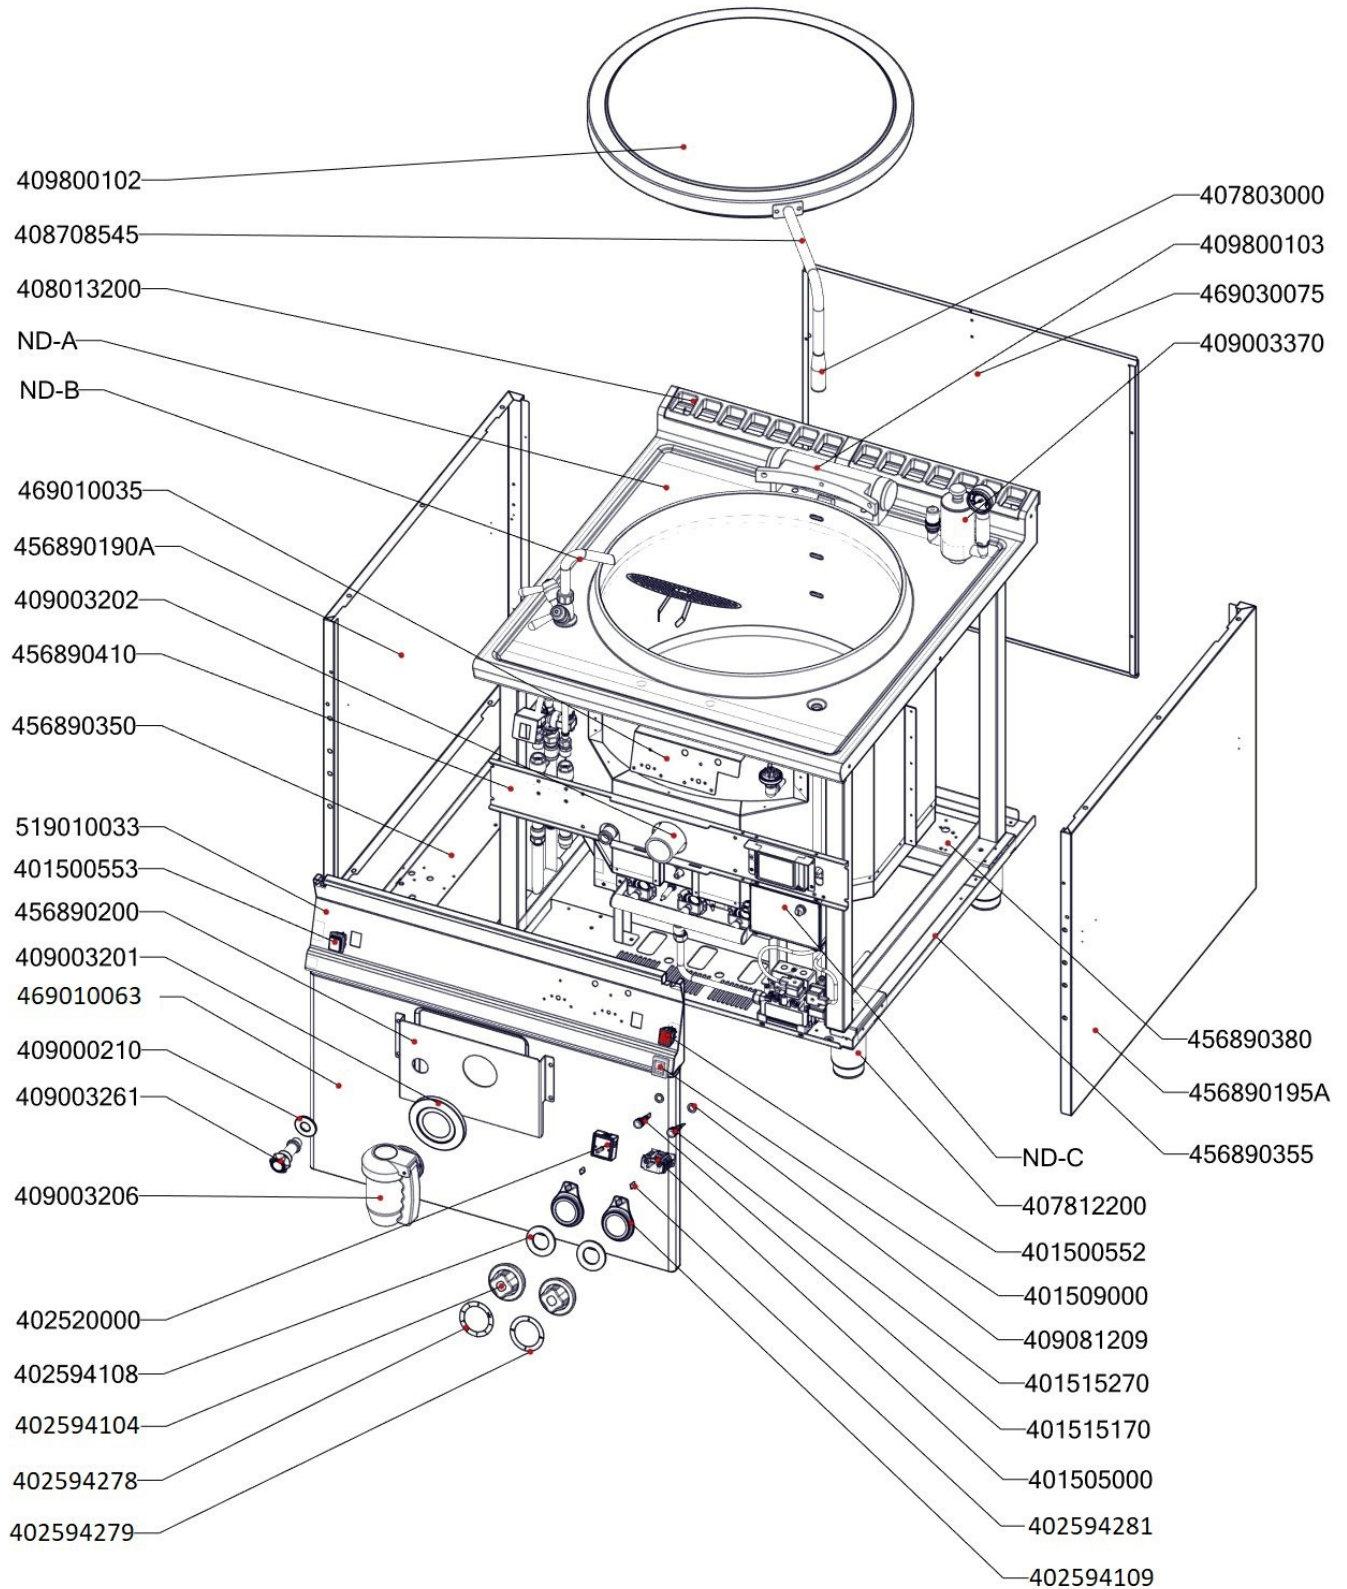

BI 100 98 G
Platný od 1.5.2019

Exploded view BI 100-98 G