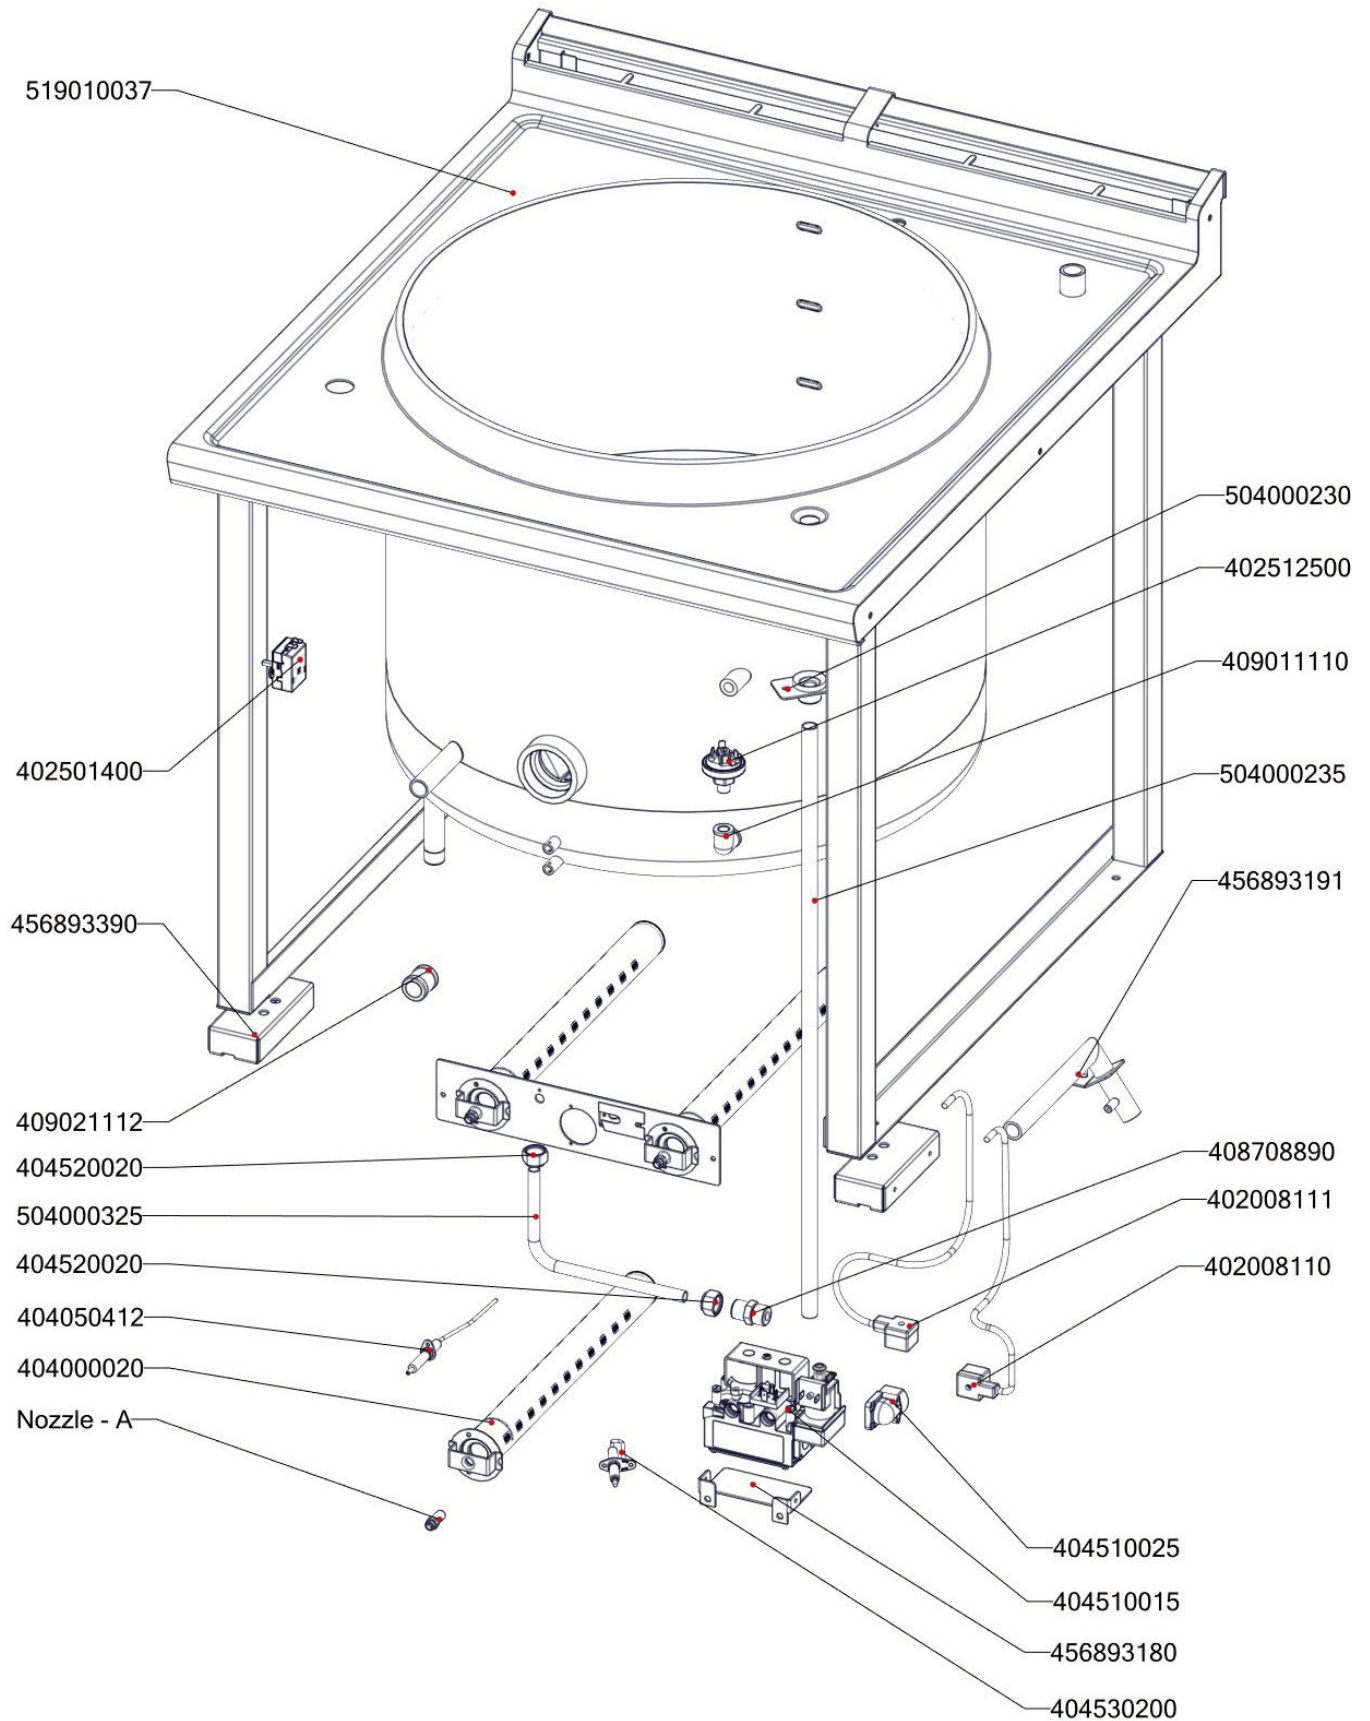

BI 100 98 G_ND-A
2016_05 do 30.4. 2019