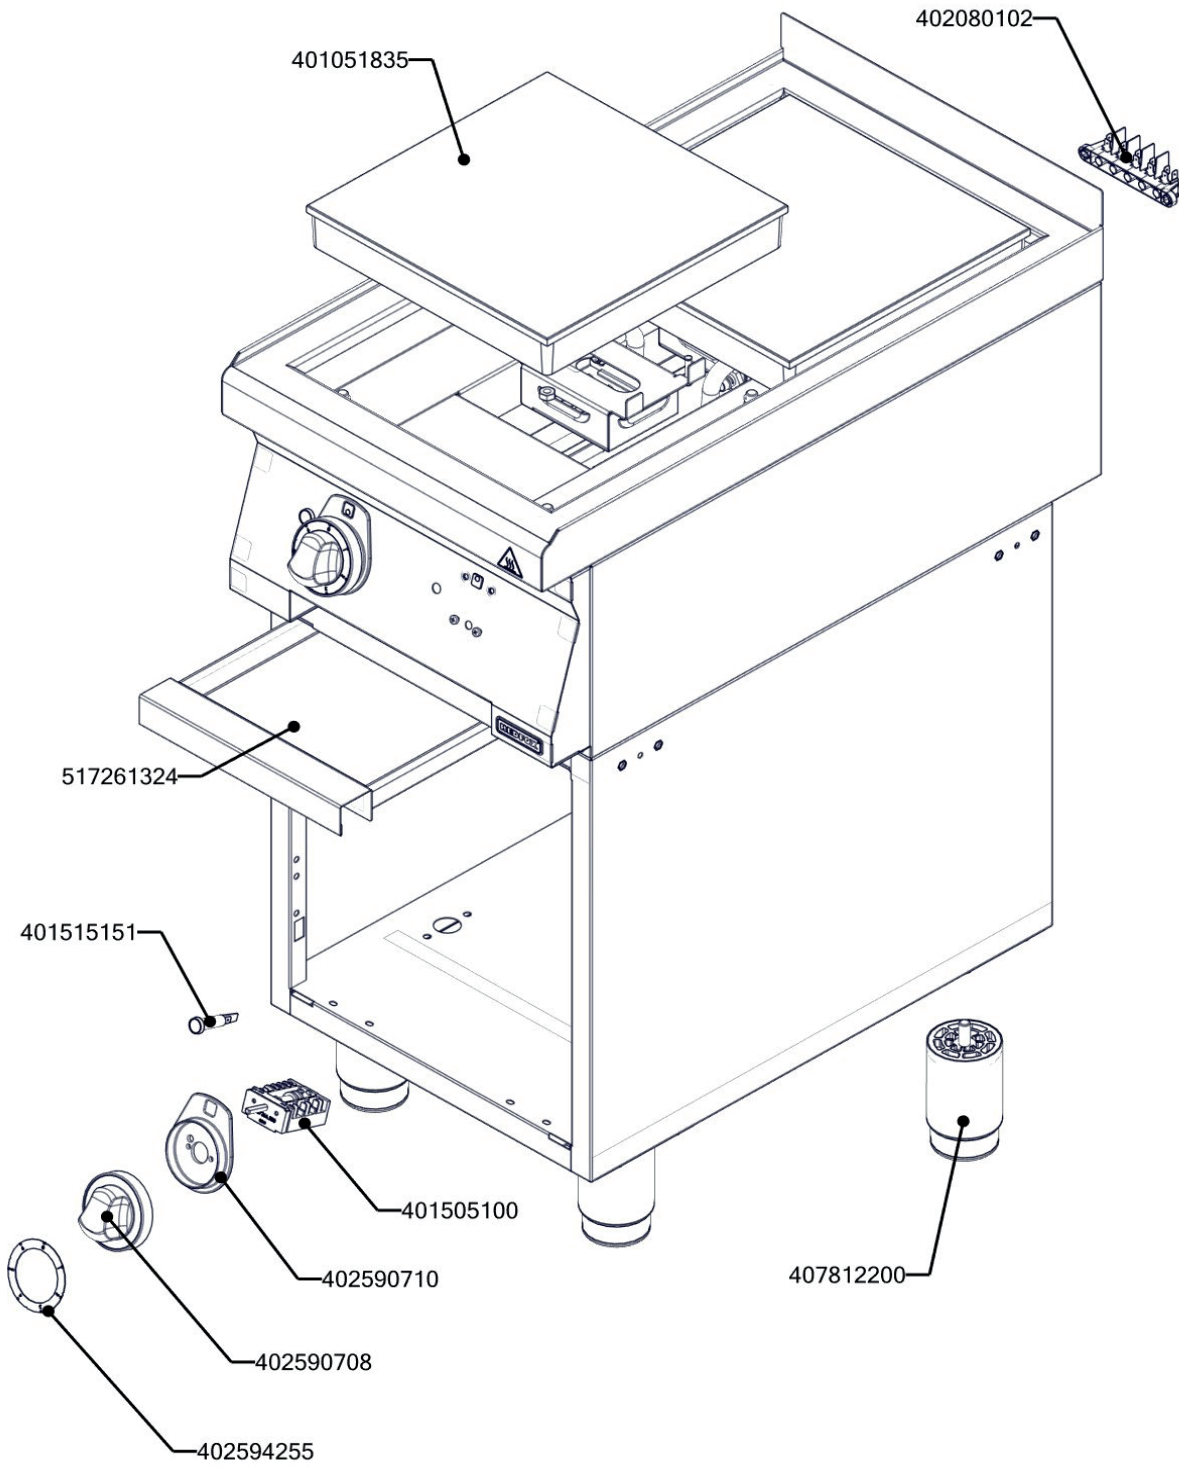

SPL 70/40 E  
2021\_04

SPL 70/40 E  
2021\_04

Item number	Item description
407812200	Noha stavitelná nerez + nerez noha
402590710	Podložka regulačního knoflíku RF-900 mat
402590708	Regulační knoflík RF-900 mat E
401051835	Plotýnka elektrická 300x300 2500 W
401515151	Kontrolka kulatá zelená LED L700
401505100	Přepínač otočný SPE plastový - fastony
402594255	Samolep. etiketa se stupnicí SP-E L900 REDFOX
402594045	Samolepící značka - sporák REDFOX
517261324	polotovár SP71324 - šuplík SPL 70/40 E - bodovaný
402080102	Svorkovnice 450 V / 41 A