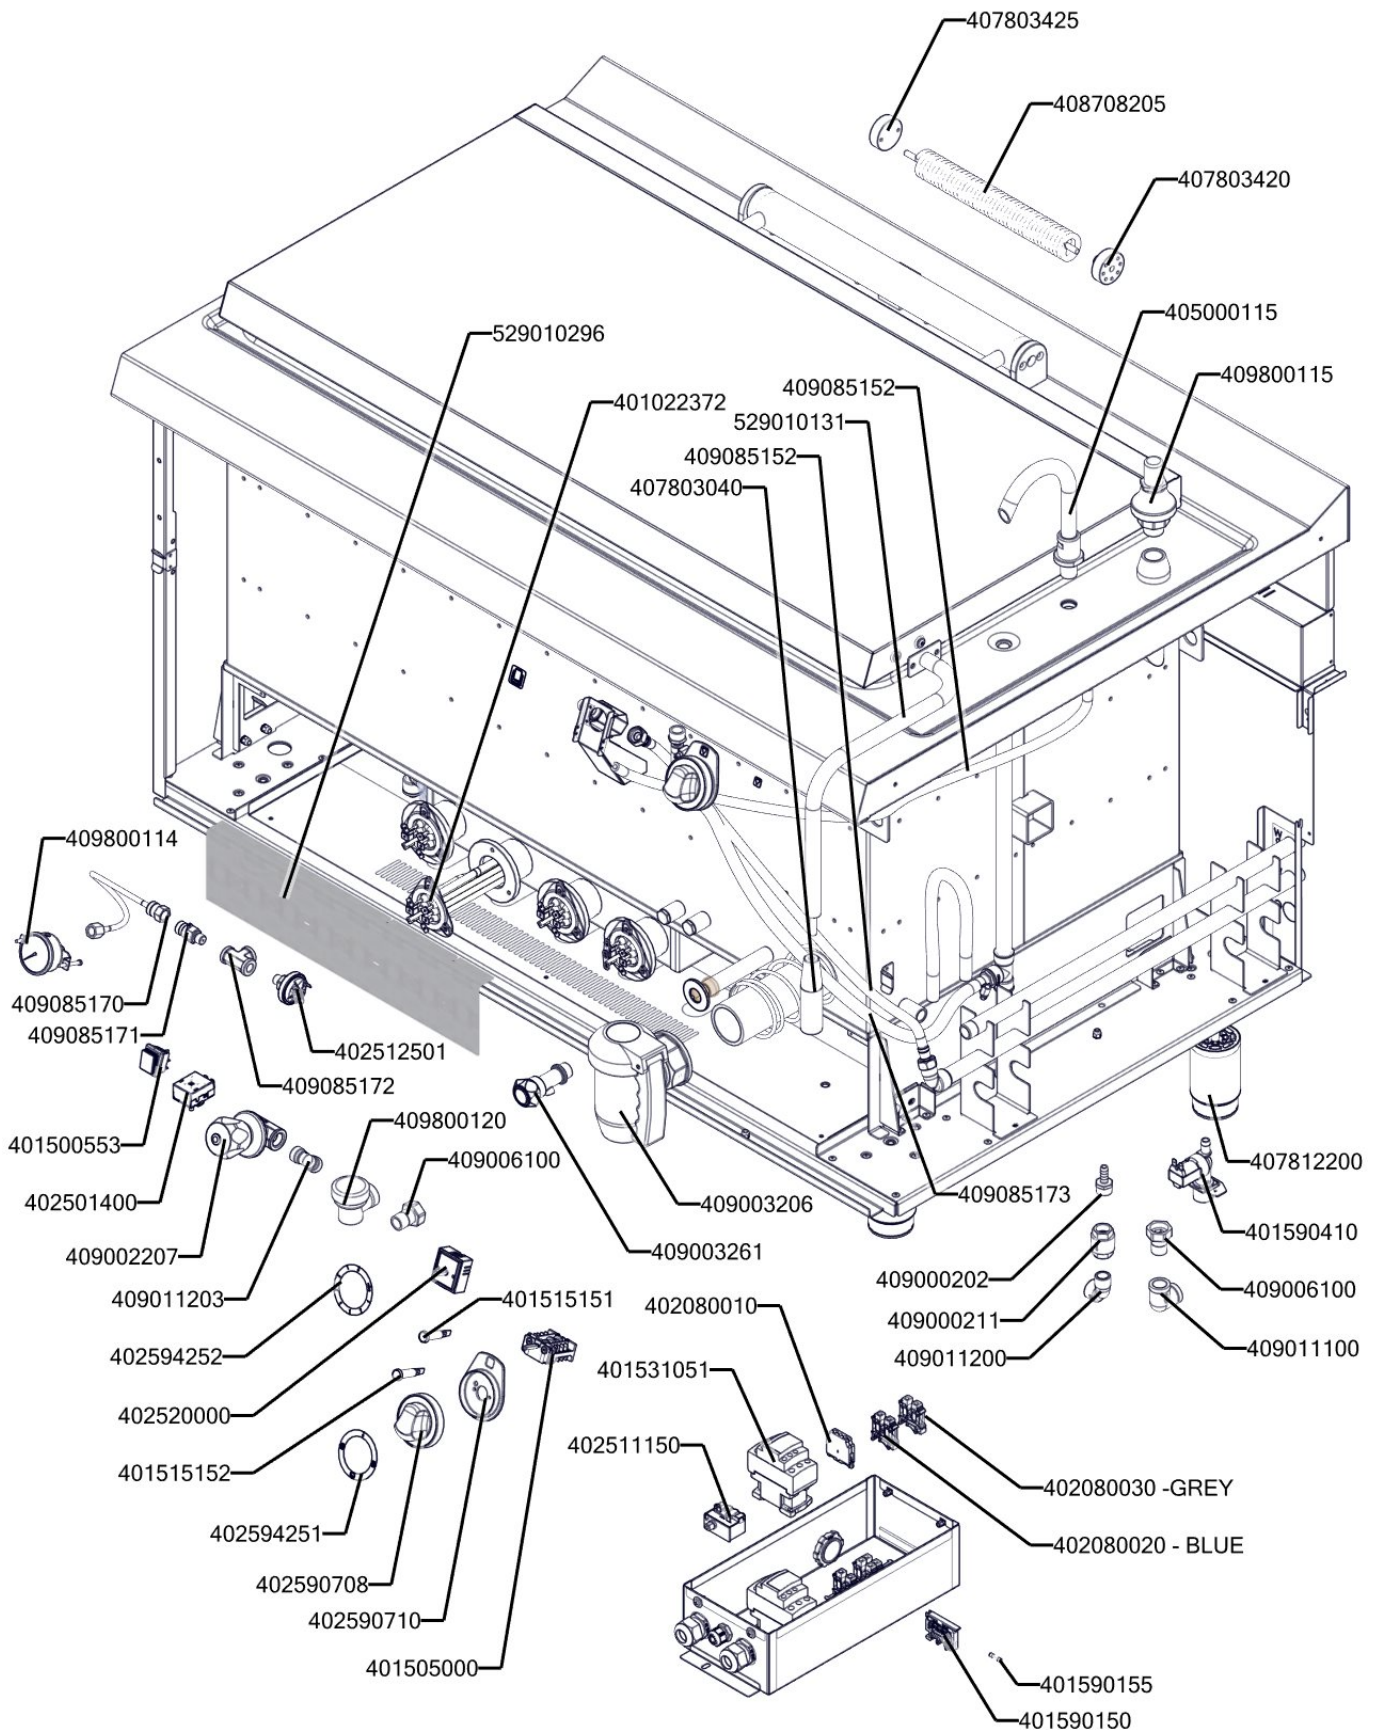

REDFOX 900
 BIQ 90/140 300 E
 2022_06

REDFOX 900
BIQ 90/140 300 E
2022_06

Kód	Název
407812200	Noha stavitelná nerez + nerez noha
402590708	Regulační knoflík RF-900 mat E
401590155	Pojistka skleněná ST 3,15A
402590710	Podložka regulačního knoflíku RF-900 mat
402594252	Samolep. etiketa reostat BI-E REDFOX
402594251	Samolep. etiketa BI L900 REDFOX
402594046	Samolepící značka - šipka REDFOX
401515151	Kontrolka kulatá zelená LED L700
401515152	Kontrolka kulatá bílá LED L700
401500553	Spínač černý bez potisku IP65
401022372	Topné těleso BIQ - 8000 W
401505000	Přepínač otočný T920-960 RM
402511150	Termostat pojistný 150°C 1 fáz. BM kap.1500mm
402501400	Termostat pracovní 30-90°C BM
402520000	Reostat SE 40/70
402512501	Presostat 0,45 bar
401590410	Elektroventil 1-cestný 180°
409085173	Hadice Calortec 100V 10/17mm
409085170	Hadice měřící vysokotlaká M16x2//G1/4";300mm
529010131	madlo BIQ boční
407803040	Madlo roštu FP ECO
405000115	Rameno BR90 - napouštěcí otočné
529010129	mezikus pojistného ventilu
409000210	Krytka kohoutu nerezová průměr 21/52 mm - výška 7mm
407803420	Pant BR 70/90 - čep pantu pravý 8 x závit M6- ND
407803425	Pant BR 70/90 - čep pantu levý 2 x závit M6- ND
408708205	Pružina pantu BR nová
409800120	Ventil odvzdušňovací automatický 1/2"
409003206	Kotel - kohout vypustný 2" - kotel - válcový
409003261	Kotel - vypouštěcí kohout duplikátoru 1/2 " chrom
409800114	Manometr do panelu 0-1bar 52mm Monolith
409800115	Ventil pojistný 0,5bar Monolith
401531051	Stykač 32A AC-3, 50A AC-1
402080010	Svorka DIN žlutozelená
402080030	Svorka DIN šedá
402080020	Svorka DIN modrá