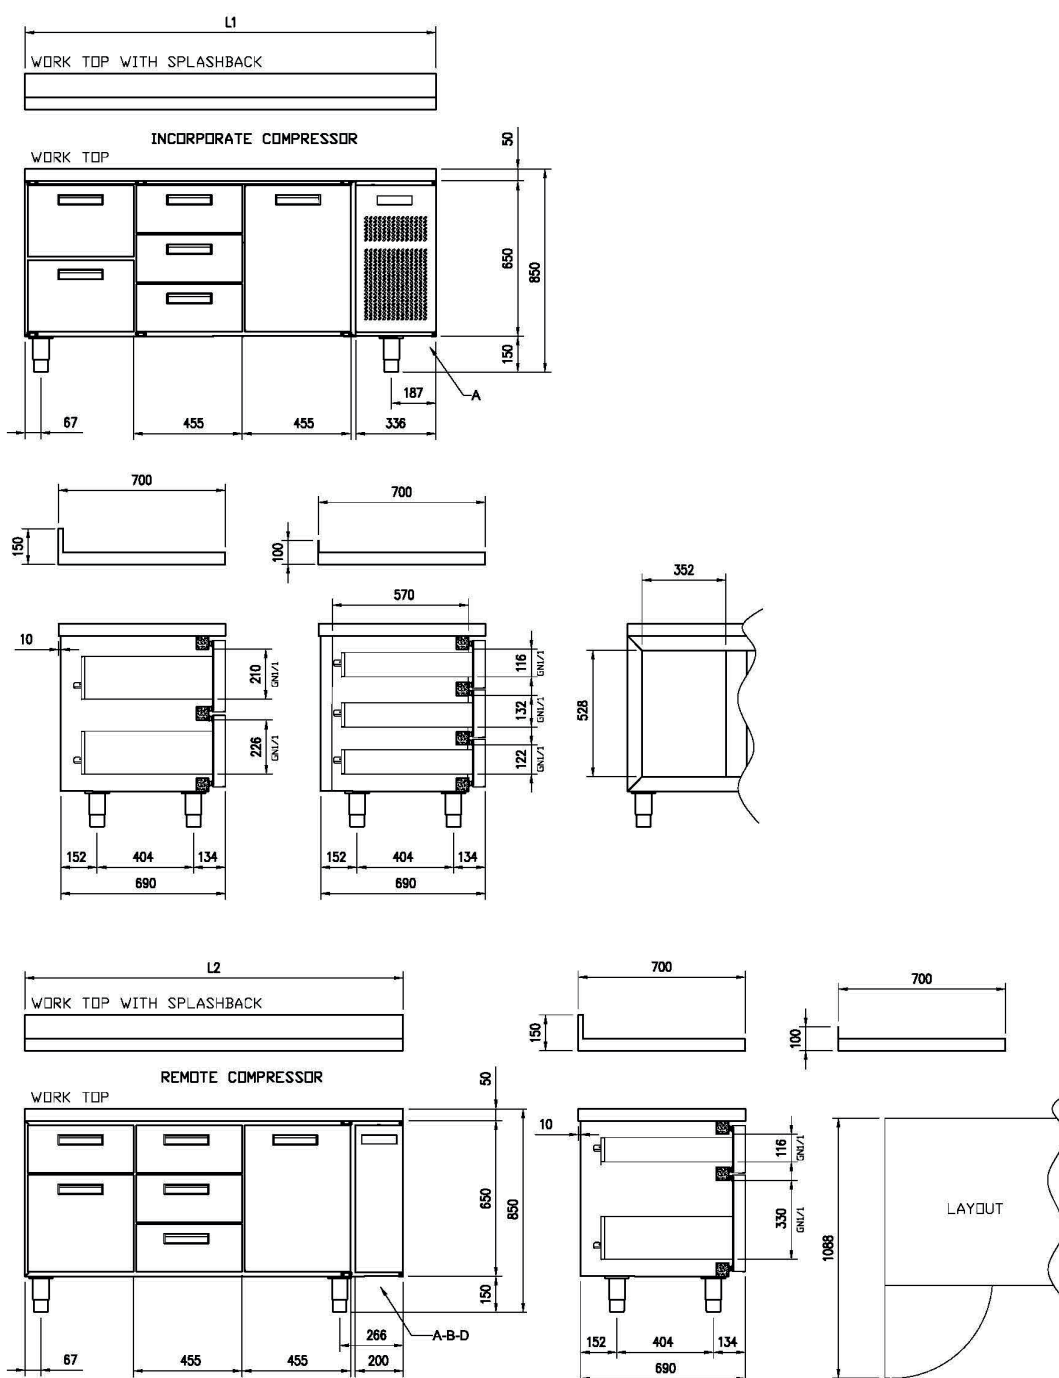

Stoly chladicí a mrazicí

A= ELECTRICAL CONNECTION
B= GAS CONNECTION ø8 ø10
D= WATER DISCHARGE ø20 (M)

| DOORS | L1 | L2 |
|-------|------|------|
| 2 | 1266 | 1130 |
| 3 | 1721 | 1585 |
| 4 | 2182 | 2046 |

1. Sap kód:

00020123

2. Šířka netto [mm]:

1200

3. Hloubka netto [mm]:

685

4. Výška netto [mm]:

613

5. Hmotnost netto [kg]:

100.00

6. Šířka brutto [mm]:

1220

7. Hloubka brutto [mm]:

705

8. Výška brutto [mm]:

700