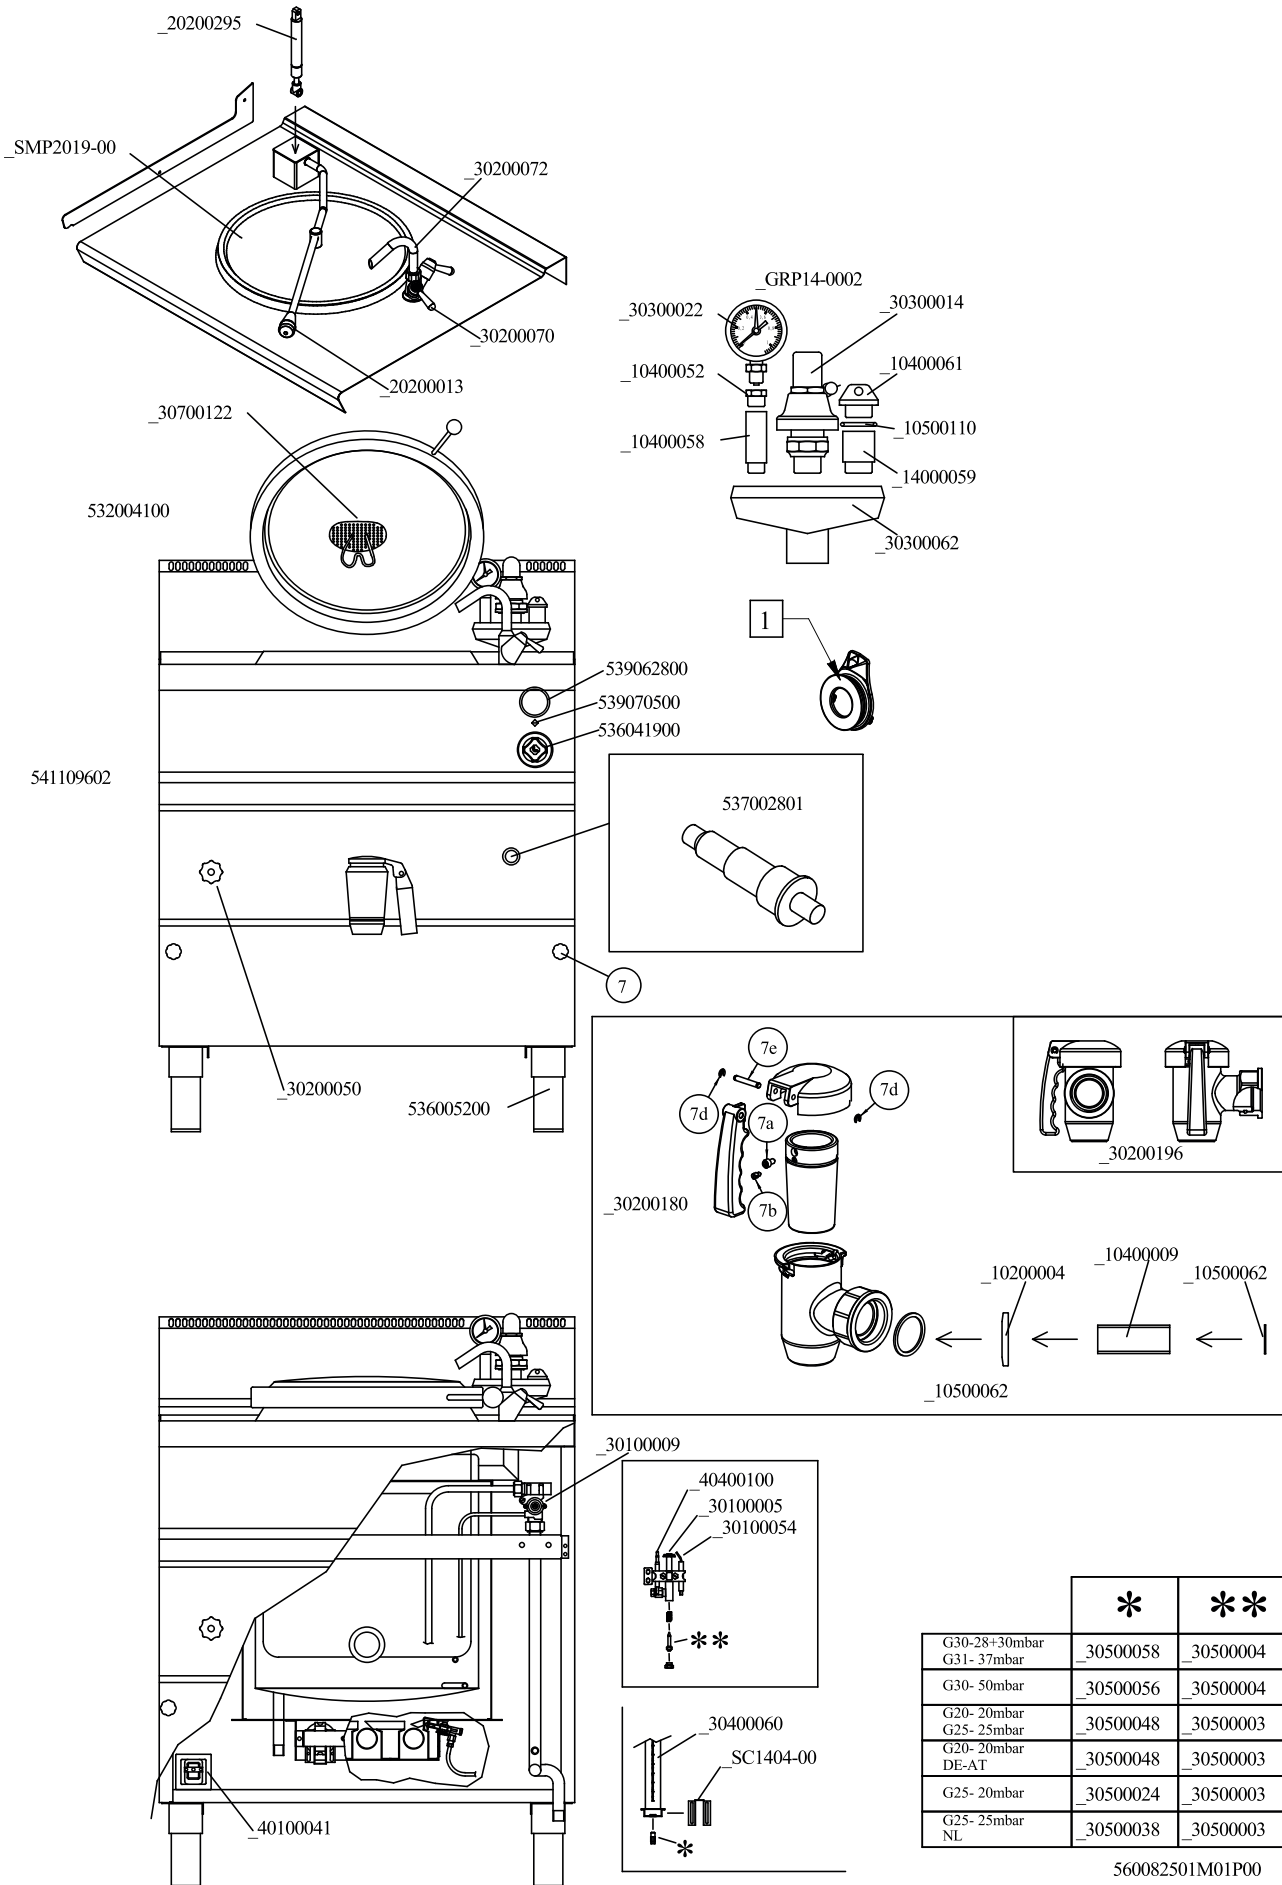

RM 700
 Platný od 1.5. 2019
 PI50-78G

	*	**
G30-28+30mbar G31- 37mbar	_30500058	_30500004
G30- 50mbar	_30500056	_30500004
G20- 20mbar G25- 25mbar	_30500048	_30500003
G20- 20mbar DE-AT	_30500048	_30500003
G25- 20mbar	_30500024	_30500003
G25- 25mbar NL	_30500038	_30500003

Objednačí kód	Popis v ENG
537002801	PIEZO-IGNITOR M18X1,5+NUT E CAPP.G.
_20200013	GRIP
_20200295	PROCESSING CODE
_30200070	TAP FOR 90LINE
_30200072	JOINTED TUBE DIAM.18 L=110MM
_30700122	TANK FILTER FOR BOILING PAN 100/150
_GRP14-0002	SAFETY VALVE COMPLET GROUP OF PAN
_30300062	VALVE GR.SIC.VERT. 3/4"
_14000059	PROCESSING CODE
_10500110	OR DI.28,17X3,53 RIF. 4112 NBR
_10400061	CAP FOR VALVE 3/4"
_30300014	SAFETY VALVE 0,50 BAR 3/4"
_30300022	MANOMETER
_10400052	REDUCTION OTT. CROM. 3/8"M-1/4"F
_10400058	EXTENSION 3/8" CHROM.L=50MM
536005200	INOX LEG 2" 120-180 M10
536041900	SILVER CHROM. KNOB Ø77 4P.G.Ø10X8
539070500	ADHES.LABEL FOR RING RED SIGN.
539062800	RED STICKING DISK 72
541109602	
_SMP2019-00	PROCESSING CODE
_30200180	PROCESSING CODE
_10500062	GREEN GASKET 1"1/2
_10400009	PROCESSING CODE
_10200004	1/2" DRAIN COCK STUD
_30200196	TAP FOR WATER OUTLET * PI50
532004100	FLUE GRID L=370 90LINE (RAF)
_30200050	LEVEL TAP
_30100054	PLUG
_30100005	PILOT D.6 3 WAYS
_40400100	THERMOCOUPLE QUICK M9X1 L=1200
_30400060	BURNER FOR BR-74G
_SC1404-00	BRACKET FOR AIR REGULATOR BURNER
_30100009	GAS COCK FOR PDA50-78G
_40100041	SAFETY THERMOSTAT 180°C THREEPHASE
_30500004	INJECTOR 25 * G30 FOR PROPANE GAS
_30500003	INJECTOR 40 * G20 FOR NATURAL GAS
_30500058	INJECTOR G30 30 MBAR §110
_30500056	INJECTOR G30 50 MBAR §95
_30500048	PROCESSING CODE
_30500024	INJECTOR G20 20 MBAR Ě205
_30500038	PROCESSING CODE

560125700M00P00

Objednací kód	Popis v ENG
536042300	SILVER CHROM. RING FOR KNOB Ø77 4 P
536042100	SEAL CASING FOR KNOB Ø77 4 P
533162700	PROCESSING CODE