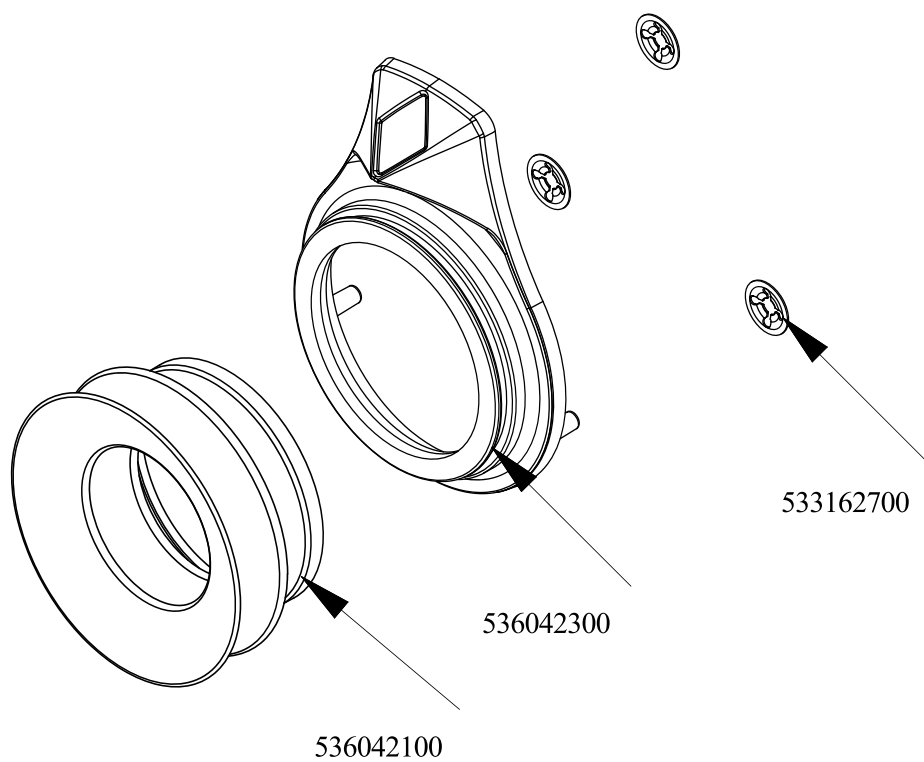

RM 700
 Platný od 1.5. 2019
 PI50-78G

	*	**
G30-28+30mbar G31- 37mbar	_30500058	_30500004
G30- 50mbar	_30500056	_30500004
G20- 20mbar G25- 25mbar	_30500048	_30500003
G20- 20mbar DE-AT	_30500048	_30500003
G25- 20mbar	_30500024	_30500003
G25- 25mbar NL	_30500038	_30500003

Objednačí kód	Popis v ENG
537002801	PIEZO-IGNITOR M18X1,5+NUT E CAPP.G.
_20200013	GRIP
_20200295	PROCESSING CODE
_30200070	TAP FOR 90LINE
_30200072	JOINTED TUBE DIAM.18 L=110MM
_30700122	TANK FILTER FOR BOILING PAN 100/150
_GRP14-0002	SAFETY VALVE COMPLET GROUP OF PAN
_30300062	VALVE GR.SIC.VERT. 3/4"
_14000059	PROCESSING CODE
_10500110	OR DI.28,17X3,53 RIF. 4112 NBR
_10400061	CAP FOR VALVE 3/4"
_30300014	SAFETY VALVE 0,50 BAR 3/4"
_30300022	MANOMETER
_10400052	REDUCTION OTT. CROM. 3/8"M-1/4"F
_10400058	EXTENSION 3/8" CHROM.L=50MM
536005200	INOX LEG 2" 120-180 M10
536041900	SILVER CHROM. KNOB Ø77 4P.G.Ø10X8
539070500	ADHES.LABEL FOR RING RED SIGN.
539062800	RED STICKING DISK 72
541109602	
_SMP2019-00	PROCESSING CODE
_30200180	PROCESSING CODE
_10500062	GREEN GASKET 1"1/2
_10400009	PROCESSING CODE
_10200004	1/2" DRAIN COCK STUD
_30200196	TAP FOR WATER OUTLET * PI50
532004100	FLUE GRID L=370 90LINE (RAF)
_30200050	LEVEL TAP
_30100054	PLUG
_30100005	PILOT D.6 3 WAYS
_40400100	THERMOCOUPLE QUICK M9X1 L=1200
_30400060	BURNER FOR BR-74G
_SC1404-00	BRACKET FOR AIR REGULATOR BURNER
_30100009	GAS COCK FOR PDA50-78G
_40100041	SAFETY THERMOSTAT 180°C THREEPHASE
_30500004	INJECTOR 25 * G30 FOR PROPANE GAS
_30500003	INJECTOR 40 * G20 FOR NATURAL GAS
_30500058	INJECTOR G30 30 MBAR §110
_30500056	INJECTOR G30 50 MBAR §95
_30500048	PROCESSING CODE
_30500024	INJECTOR G20 20 MBAR Ě205
_30500038	PROCESSING CODE

560125700M00P00

Objednací kód	Popis v ENG
536042300	SILVER CHROM. RING FOR KNOB Ø77 4 P
536042100	SEAL CASING FOR KNOB Ø77 4 P
533162700	PROCESSING CODE