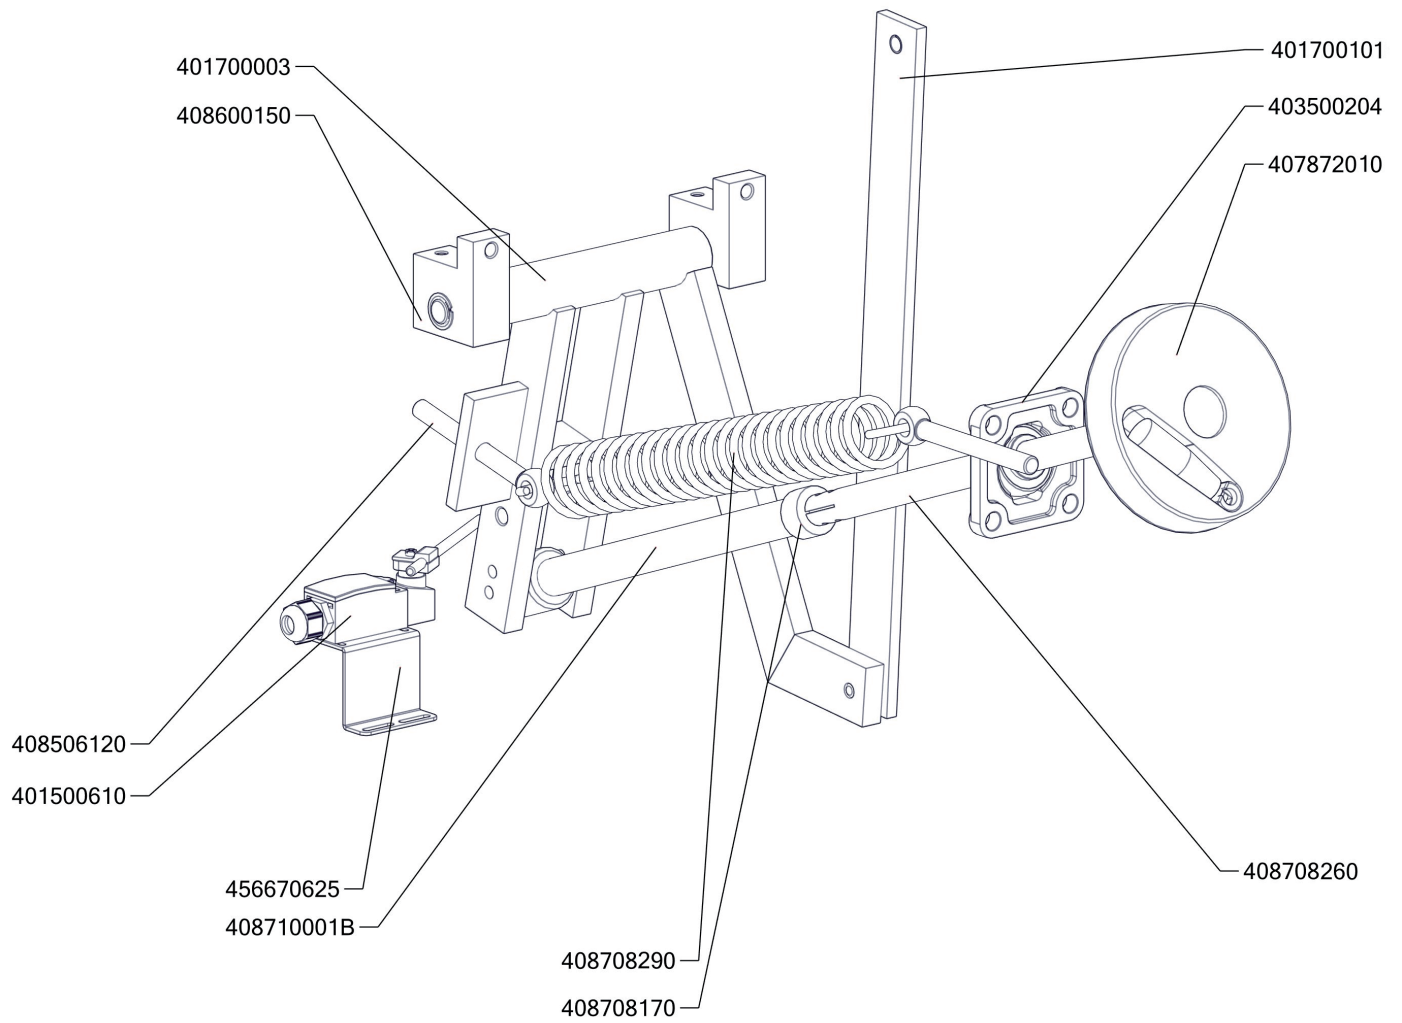

BR 80 98 G-N
Platný od 1.5.2019

BR 80 98 G-N_ND-A
 Platný od 1.5.2019

BR 80 98 G-N_ND-B
Platný od 1.5.2019

BR 80 98 G-N_ND-C
 Platný od 1.5.2019

Zkratka 1	Název zboží	Množství	MJ
401540001	Krytka piezozapalovače	1	ks
403501008	Ložisko kluzné bez příruby prům.12/prům.10 - 8	2	ks
403501612	Ložisko kluzné s přírubou prům.18/prům.16 - 12	4	ks
403500204	Ložisko kloubové UCF 204	1	ks
403500100	Mazací hlavice kulová KM6	1	ks
407812200	Noha stavitelná nerez + nerez noha	4	ks
402594109	Podložka regulačního konflíku LOTUS - chrom	1	ks
402594108	Těsnění regulačního knoflíku LOTUS	1	ks
408013200	Rošt pro odvod kouře BR - LOTUS	2	ks
404000002	Hořáček pilotní 3 plameny BR 120	1	ks
402008100	Kabel zapalovací vysokonapěťový R2,2-L800-R3,9	1	ks
404520020	Matka převlečná BR-G prům.12 mm	1	ks
404050350	Násobič napětí BR 120	1	ks
401540000	Piezozapalovač	1	ks
404510020	Příruba rohová 1/2" minisit BR 120	1	ks
404510030	Příruba rohová 3/4" minisit BR 120	1	ks
404520063	Soudek BR 120	1	ks
404530300	Svíčka zapalovací BR 90	1	ks
404050310	Termočlánek 500xM9 BR	1	ks
404547041	Tryska 51 pilotního hořáčku pro BR 120	1	ks
404100007	Tryska BRG D.370 FG	1	ks
404525120	Těsnící kroužek BR-G prům.12 mm	1	ks
404510010	Ventil plynový 820 NOVA BR 120	1	ks
404520050	Šroubení 6 mm BR-G	1	ks
404520062	Šroubení k soudku BR 120	1	ks
404520061	Šroubení na termočlánek BR 120	1	ks
404520060	Šroubení svíčka BR 120	1	ks
402008200	Kabel k mikrospínači BR	1	ks
402086007	Kabelová vývodka M 20	1	ks
401500610	Spínač koncový BR - ovl.tyčkou	1	ks
402511200	Termostat pojistný 360°C 1 fáz. PT, BR-G	1	ks
402503200	Termostat pracovní 60-324°C BR	1	ks
409085151	Hadice tlaková flexi 100 cm 1/2"-1/2" vnitřní-vnější	1	ks
409085121	Hadice tlaková flexi 60cm 1/2"-1/2" vnitřní-vnější	1	ks
409011200	koleno 1/2 mosaz vnitř/vnější záv.	1	ks
409082113	Těsnění 21x13,5 silikon	1	ks
408708300	Doraz kolečka BR90	1	ks
529030372	Hřídél BR90	1	ks
408708150C	Matice BR70	1	ks
408708171	Mezikus BR70 - NOVÝ	1	ks
527030347	polotovár BR70347 - hřídél pružiny madlo BR	1	ks
407803425	Pant BR 70/90 - čep pantu levý 2 x závit M6- ND	1	ks
407803420	Pant BR 70/90 - čep pantu pravý 8 x závit M6- ND	1	ks
529030331	polotovár BR90331 - pant BR900	1	ks
529030322	polotovár BR90322 - svařenec madlo BR 900	1	ks
408706210	Prodloužení kohoutu SPG	1	ks
408708290	Pružina BR90	1	ks
408708205	Pružina pantu BR nová	1	ks
405000115	Rameno BR90 - napouštěcí otočné	1	ks