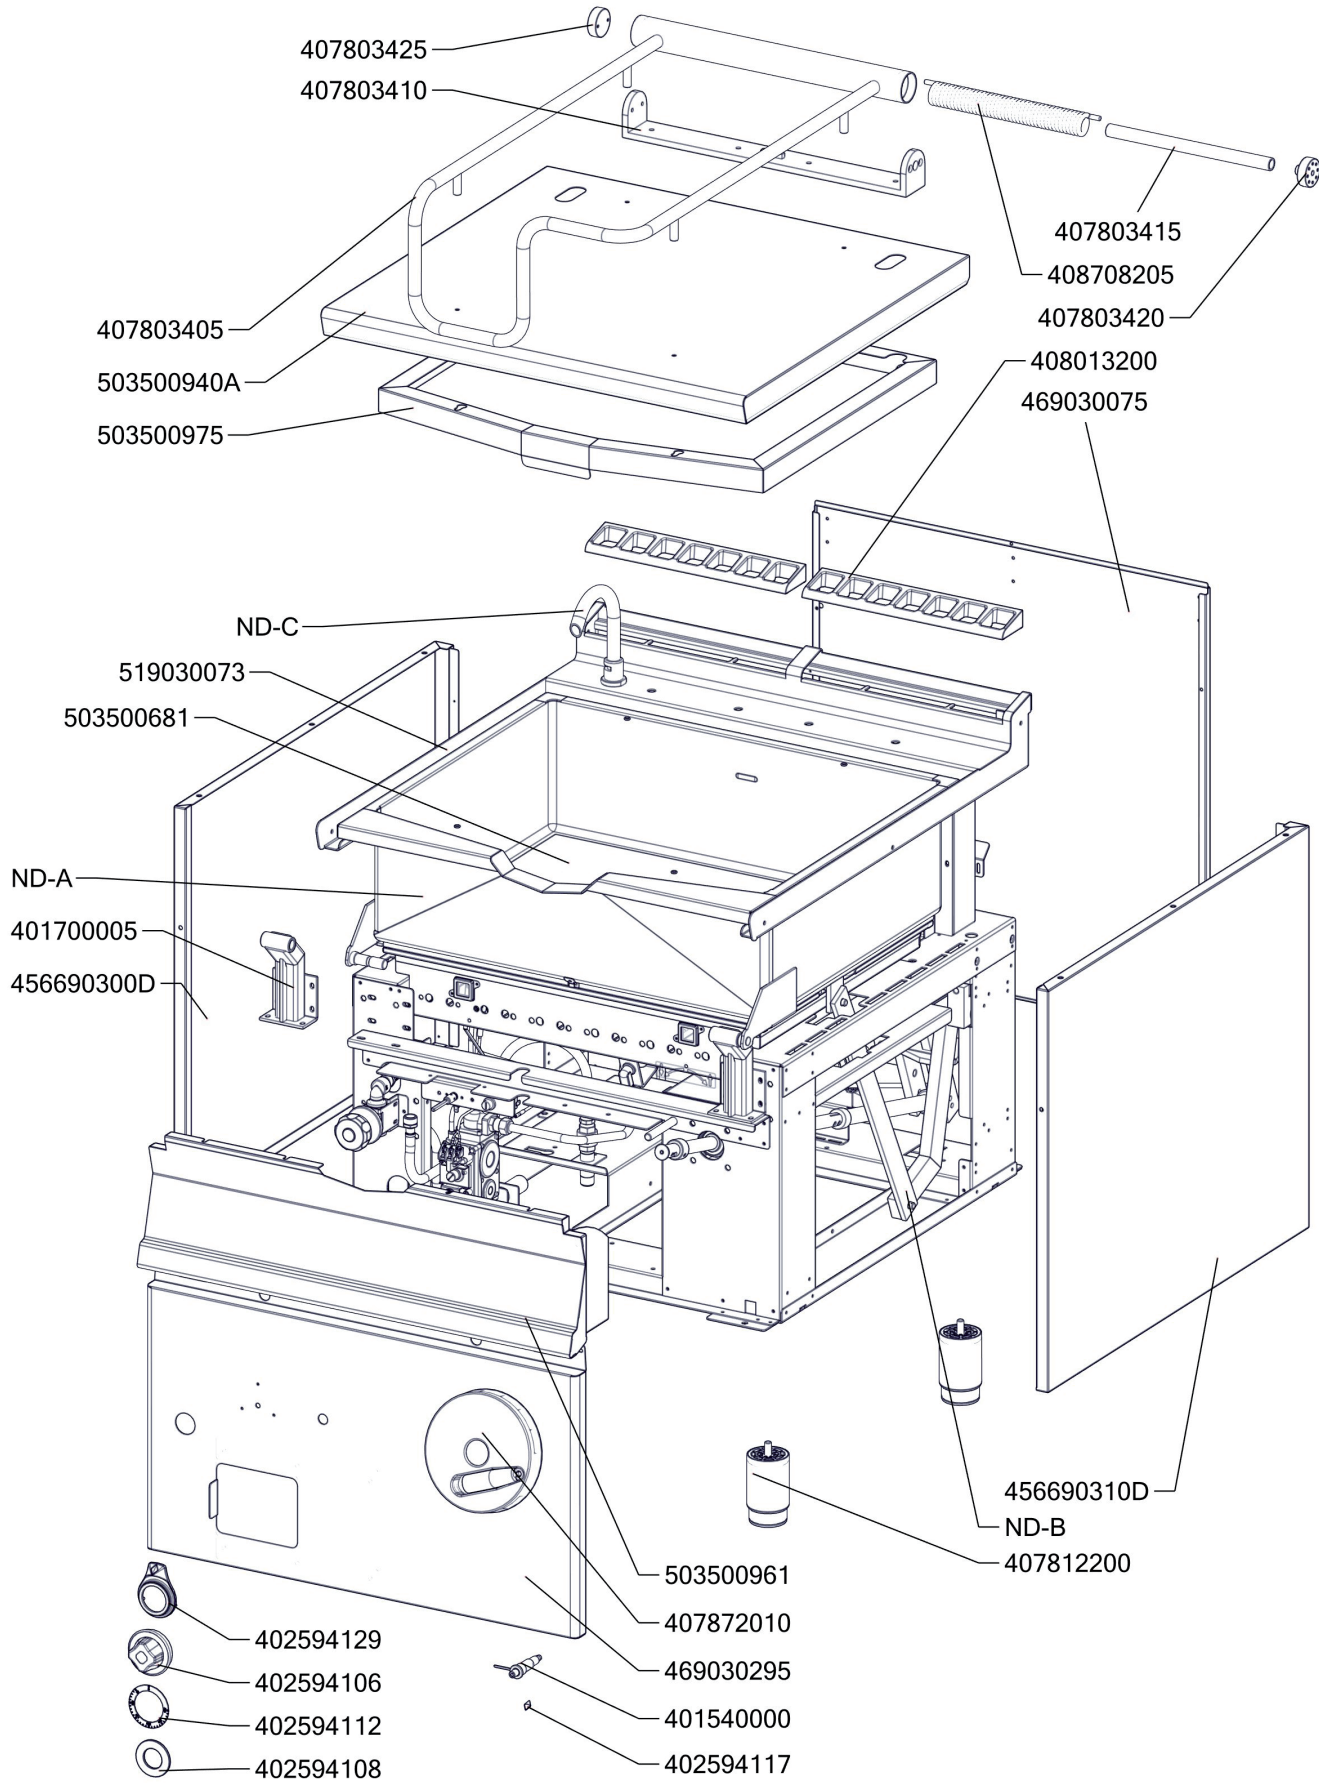

BR 80 98 G-N
2016_5 do
30.4. 2019