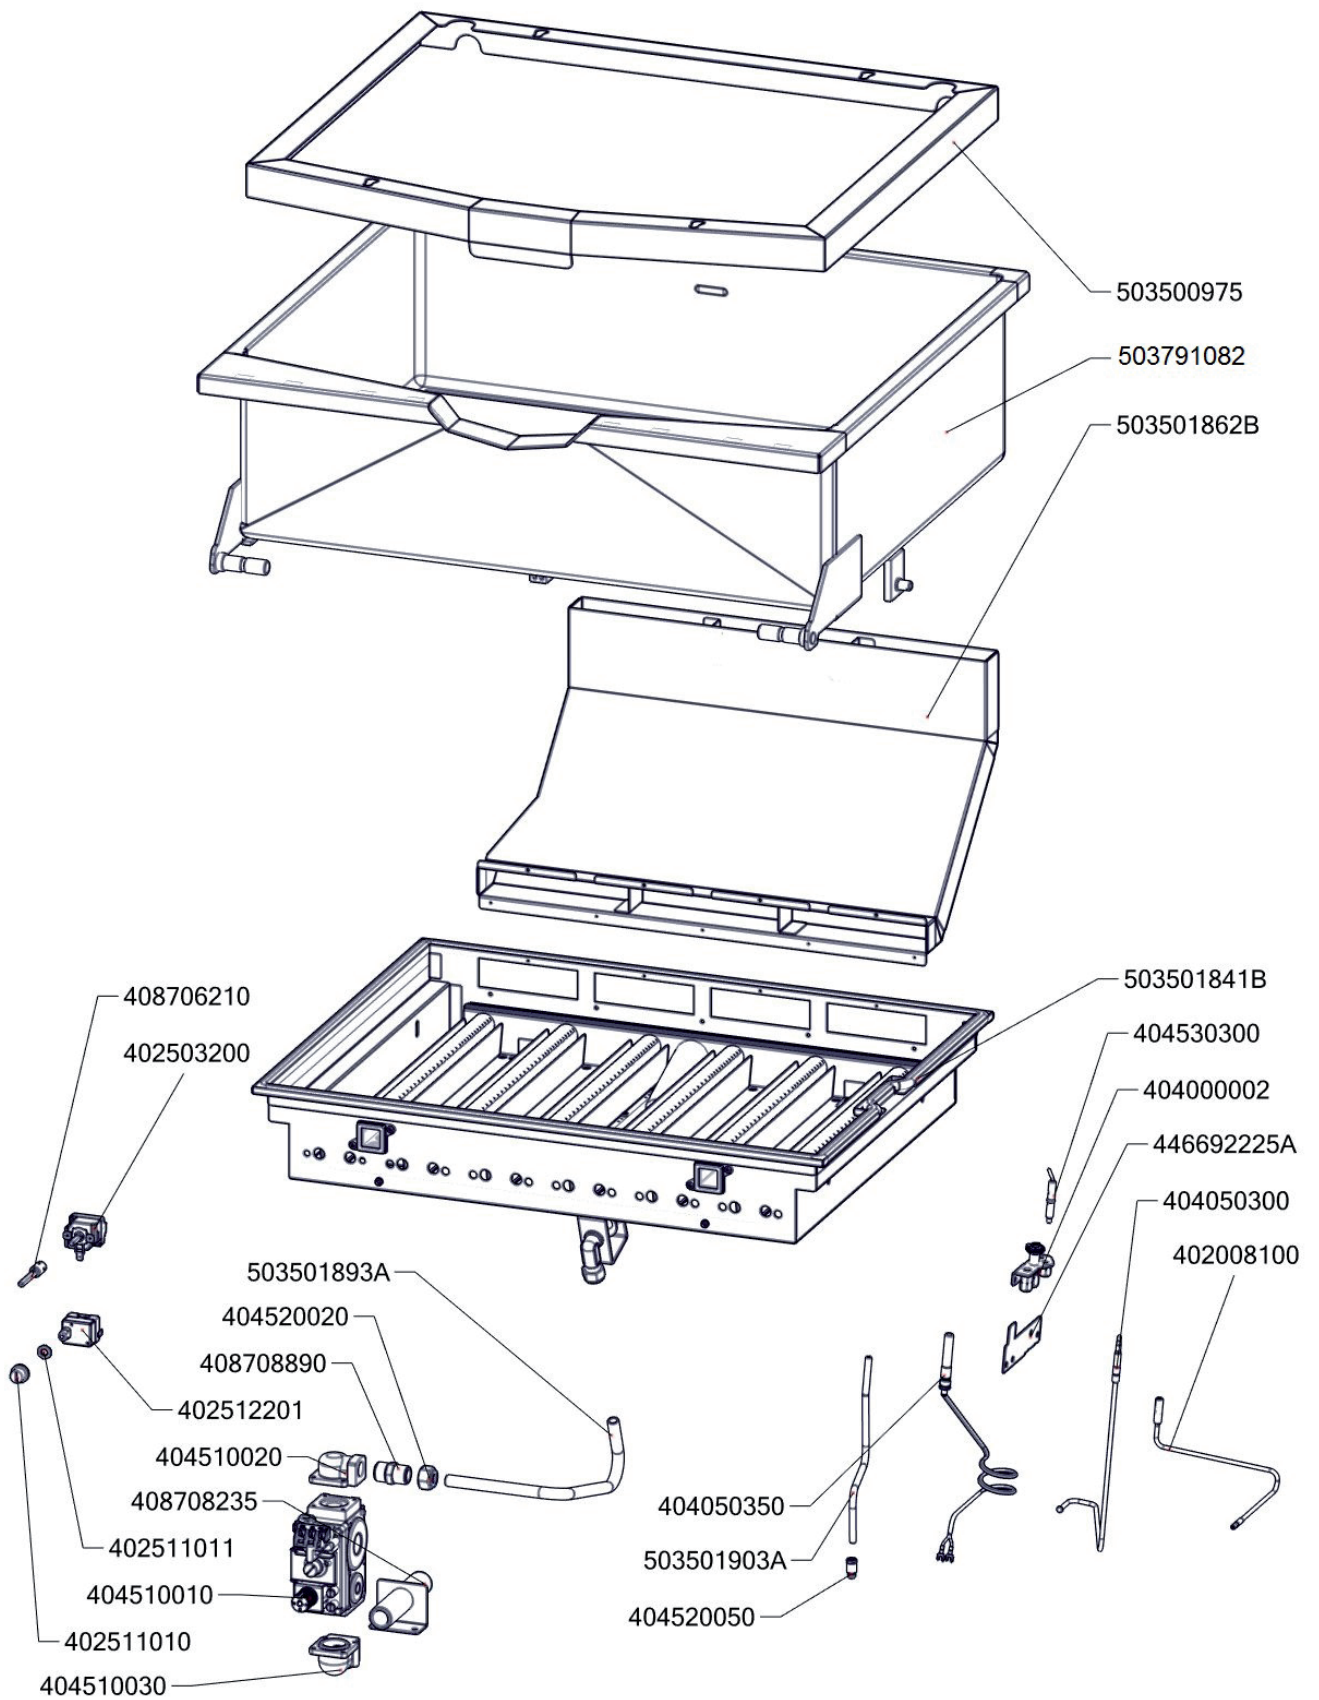

BR 80 98 G-N
Platný od 1.5.2019

BR 80 98 G-N_ND-A
 Platný od 1.5.2019

BR 80 98 G-N_ND-B
Platný od 1.5.2019

BR 80 98 G-N_ND-C
 Platný od 1.5.2019

Zkratka 1	Název zboží	Množství	MJ
401540001	Krytka piezozapalovače	1	ks
403501008	Ložisko kluzné bez příruby prům.12/prům.10 - 8	2	ks
403501612	Ložisko kluzné s přírubou prům.18/prům.16 - 12	4	ks
403500204	Ložisko kloubové UCF 204	1	ks
403500100	Mazací hlavice kulová KM6	1	ks
407812200	Noha stavitelná nerez + nerez noha	4	ks
402594109	Podložka regulačního konflíku LOTUS - chrom	1	ks
402594108	Těsnění regulačního knoflíku LOTUS	1	ks
408013200	Rošt pro odvod kouře BR - LOTUS	2	ks
404000002	Hořáček pilotní 3 plameny BR 120	1	ks
402008100	Kabel zapalovací vysokonapěťový R2,2-L800-R3,9	1	ks
404520020	Matka převlečná BR-G prům.12 mm	1	ks
404050350	Násobič napětí BR 120	1	ks
401540000	Piezozapalovač	1	ks
404510020	Příruba rohová 1/2" minisit BR 120	1	ks
404510030	Příruba rohová 3/4" minisit BR 120	1	ks
404520063	Soudek BR 120	1	ks
404530300	Svíčka zapalovací BR 90	1	ks
404050310	Termočlánek 500xM9 BR	1	ks
404547041	Tryska 51 pilotního hořáčku pro BR 120	1	ks
404100007	Tryska BRG D.370 FG	1	ks
404525120	Těsnící kroužek BR-G prům.12 mm	1	ks
404510010	Ventil plynový 820 NOVA BR 120	1	ks
404520050	Šroubení 6 mm BR-G	1	ks
404520062	Šroubení k soudku BR 120	1	ks
404520061	Šroubení na termočlánek BR 120	1	ks
404520060	Šroubení svíčka BR 120	1	ks
402008200	Kabel k mikrospínači BR	1	ks
402086007	Kabelová vývodka M 20	1	ks
401500610	Spínač koncový BR - ovl.tyčkou	1	ks
402511200	Termostat pojistný 360°C 1 fáz. PT, BR-G	1	ks
402503200	Termostat pracovní 60-324°C BR	1	ks
409085151	Hadice tlaková flexi 100 cm 1/2"-1/2" vnitřní-vnější	1	ks
409085121	Hadice tlaková flexi 60cm 1/2"-1/2" vnitřní-vnější	1	ks
409011200	koleno 1/2 mosaz vnitř/vnější záv.	1	ks
409082113	Těsnění 21x13,5 silikon	1	ks
408708300	Doraz kolečka BR90	1	ks
529030372	Hřídél BR90	1	ks
408708150C	Matice BR70	1	ks
408708171	Mezikus BR70 - NOVÝ	1	ks
527030347	polotovár BR70347 - hřídél pružiny madlo BR	1	ks
407803425	Pant BR 70/90 - čep pantu levý 2 x závit M6- ND	1	ks
407803420	Pant BR 70/90 - čep pantu pravý 8 x závit M6- ND	1	ks
529030331	polotovár BR90331 - pant BR900	1	ks
529030322	polotovár BR90322 - svařenec madlo BR 900	1	ks
408706210	Prodloužení kohoutu SPG	1	ks
408708290	Pružina BR90	1	ks
408708205	Pružina pantu BR nová	1	ks
405000115	Rameno BR90 - napouštěcí otočné	1	ks