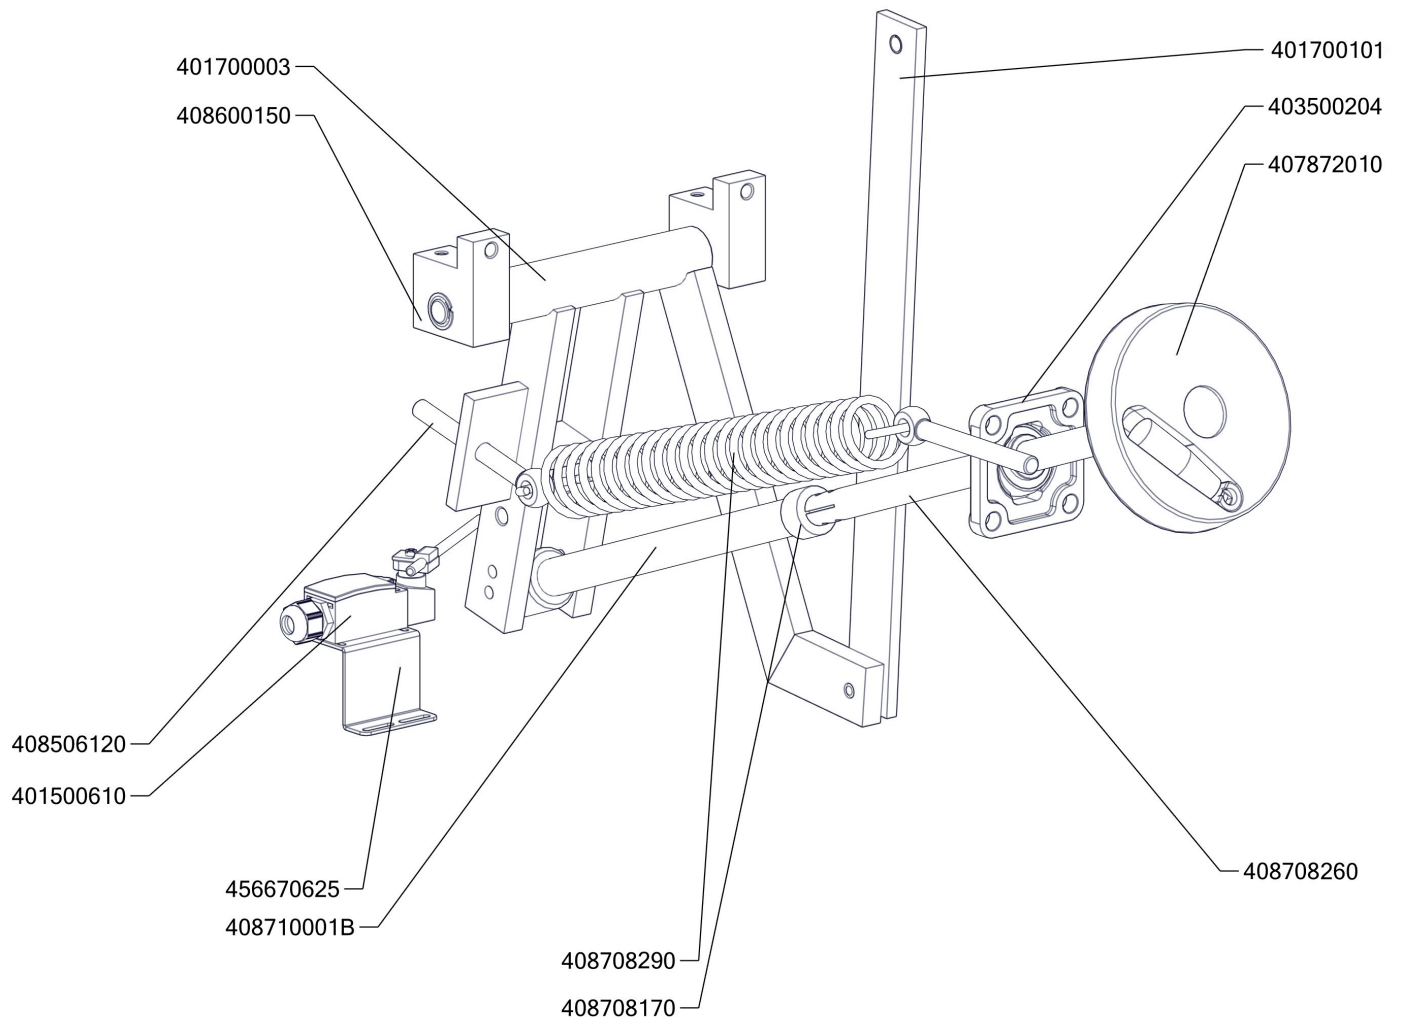

BR 80 98 G-N_ND-B
2016_5 do
30.4. 2019