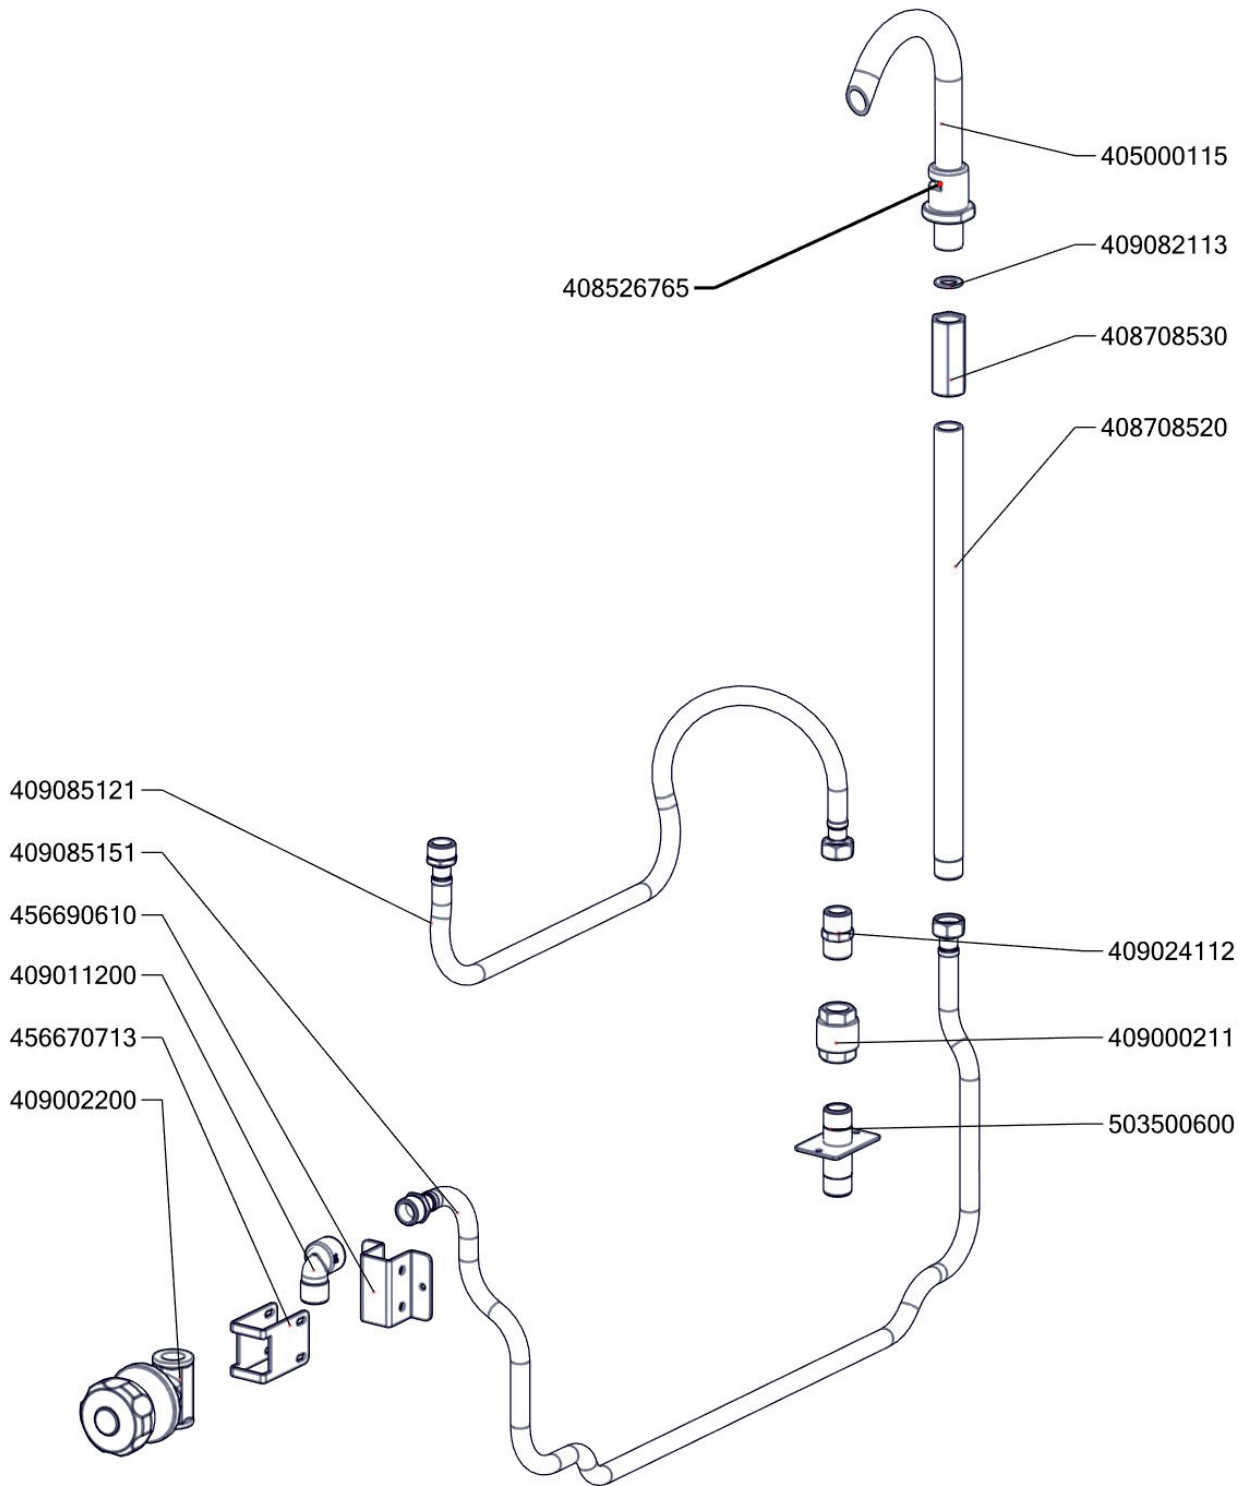

BR 80 98 G-N
Platný od 1.5.2019

BR 80 98 G-N_ND-A
 Platný od 1.5.2019

BR 80 98 G-N_ND-B
Platný od 1.5.2019

BR 80 98 G-N_ND-C
 Platný od 1.5.2019

Zkratka 1	Název zboží	Množství	MJ
401540001	Krytka piezozapalovače	1	ks
403501008	Ložisko kluzné bez příruby prům.12/prům.10 - 8	2	ks
403501612	Ložisko kluzné s přírubou prům.18/prům.16 - 12	4	ks
403500204	Ložisko kloubové UCF 204	1	ks
403500100	Mazací hlavice kulová KM6	1	ks
407812200	Noha stavitelná nerez + nerez noha	4	ks
402594109	Podložka regulačního konflíku LOTUS - chrom	1	ks
402594108	Těsnění regulačního knoflíku LOTUS	1	ks
408013200	Rošt pro odvod kouře BR - LOTUS	2	ks
404000002	Hořáček pilotní 3 plameny BR 120	1	ks
402008100	Kabel zapalovací vysokonapěťový R2,2-L800-R3,9	1	ks
404520020	Matka převlečná BR-G prům.12 mm	1	ks
404050350	Násobič napětí BR 120	1	ks
401540000	Piezozapalovač	1	ks
404510020	Příruba rohová 1/2" minisit BR 120	1	ks
404510030	Příruba rohová 3/4" minisit BR 120	1	ks
404520063	Soudek BR 120	1	ks
404530300	Svíčka zapalovací BR 90	1	ks
404050310	Termočlánek 500xM9 BR	1	ks
404547041	Tryska 51 pilotního hořáčku pro BR 120	1	ks
404100007	Tryska BRG D.370 FG	1	ks
404525120	Těsnící kroužek BR-G prům.12 mm	1	ks
404510010	Ventil plynový 820 NOVA BR 120	1	ks
404520050	Šroubení 6 mm BR-G	1	ks
404520062	Šroubení k soudku BR 120	1	ks
404520061	Šroubení na termočlánek BR 120	1	ks
404520060	Šroubení svíčka BR 120	1	ks
402008200	Kabel k mikrospínači BR	1	ks
402086007	Kabelová vývodka M 20	1	ks
401500610	Spínač koncový BR - ovl.tyčkou	1	ks
402511200	Termostat pojistný 360°C 1 fáz. PT, BR-G	1	ks
402503200	Termostat pracovní 60-324°C BR	1	ks
409085151	Hadice tlaková flexi 100 cm 1/2"-1/2" vnitřní-vnější	1	ks
409085121	Hadice tlaková flexi 60cm 1/2"-1/2" vnitřní-vnější	1	ks
409011200	koleno 1/2 mosaz vnitř/vnější záv.	1	ks
409082113	Těsnění 21x13,5 silikon	1	ks
408708300	Doraz kolečka BR90	1	ks
529030372	Hřídél BR90	1	ks
408708150C	Matice BR70	1	ks
408708171	Mezikus BR70 - NOVÝ	1	ks
527030347	polotovár BR70347 - hřídél pružiny madlo BR	1	ks
407803425	Pant BR 70/90 - čep pantu levý 2 x závit M6- ND	1	ks
407803420	Pant BR 70/90 - čep pantu pravý 8 x závit M6- ND	1	ks
529030331	polotovár BR90331 - pant BR900	1	ks
529030322	polotovár BR90322 - svařenec madlo BR 900	1	ks
408706210	Prodloužení kohoutu SPG	1	ks
408708290	Pružina BR90	1	ks
408708205	Pružina pantu BR nová	1	ks
405000115	Rameno BR90 - napouštěcí otočné	1	ks