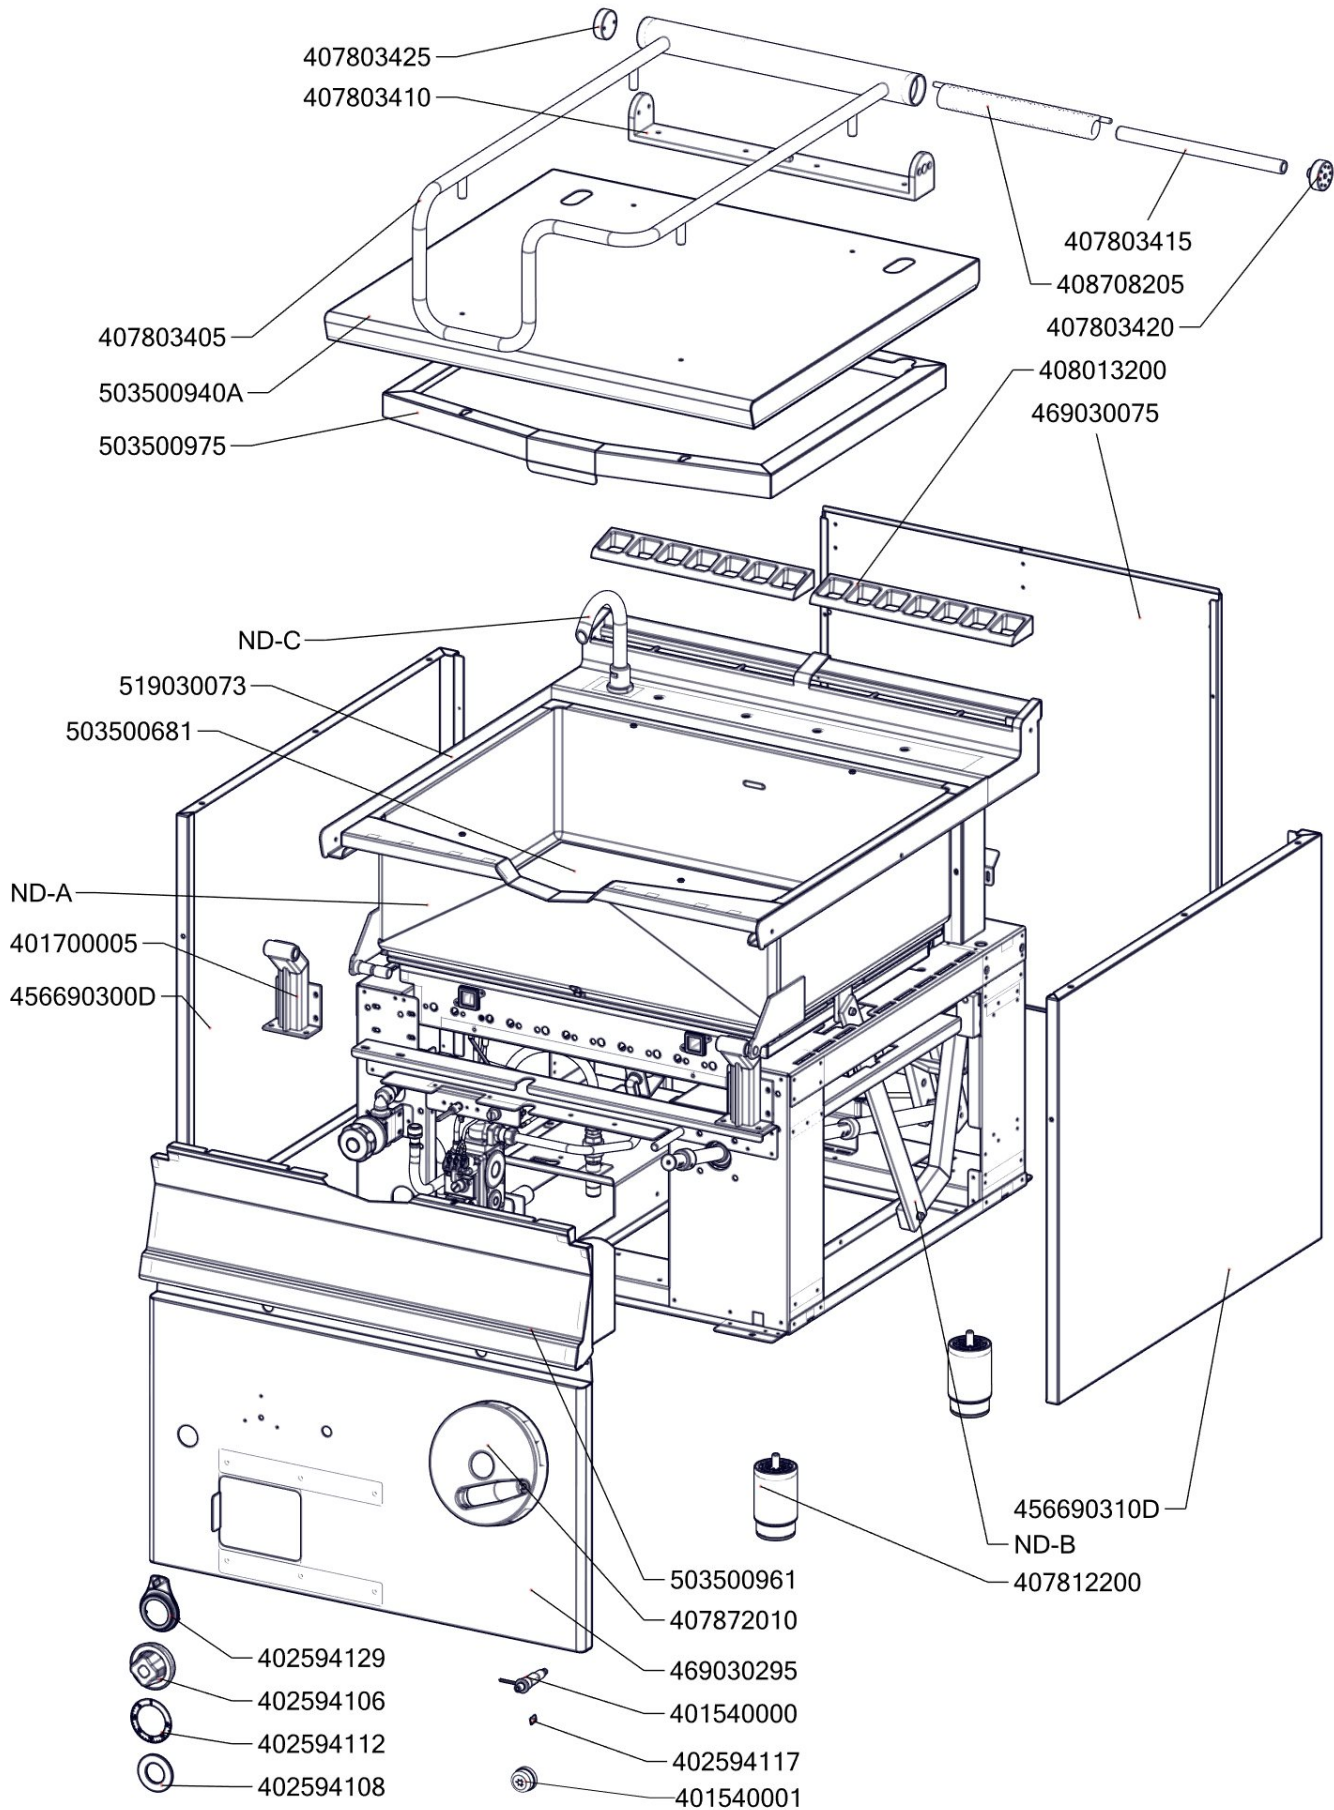

BR 80 98 G-N
Platný od 1.5.2019

BR 80 98 G-N_ND-A
 Platný od 1.5.2019

BR 80 98 G-N_ND-B
Platný od 1.5.2019

BR 80 98 G-N_ND-C
 Platný od 1.5.2019

Zkratka 1	Název zboží	Množství	MJ
401540001	Krytka piezozapalovače	1	ks
403501008	Ložisko kluzné bez příruby prům.12/prům.10 - 8	2	ks
403501612	Ložisko kluzné s přírubou prům.18/prům.16 - 12	4	ks
403500204	Ložisko kloubové UCF 204	1	ks
403500100	Mazací hlavice kulová KM6	1	ks
407812200	Noha stavitelná nerez + nerez noha	4	ks
402594109	Podložka regulačního konflíku LOTUS - chrom	1	ks
402594108	Těsnění regulačního knoflíku LOTUS	1	ks
408013200	Rošt pro odvod kouře BR - LOTUS	2	ks
404000002	Hořáček pilotní 3 plameny BR 120	1	ks
402008100	Kabel zapalovací vysokonapěťový R2,2-L800-R3,9	1	ks
404520020	Matka převlečná BR-G prům.12 mm	1	ks
404050350	Násobič napětí BR 120	1	ks
401540000	Piezozapalovač	1	ks
404510020	Příruba rohová 1/2" minisit BR 120	1	ks
404510030	Příruba rohová 3/4" minisit BR 120	1	ks
404520063	Soudek BR 120	1	ks
404530300	Svíčka zapalovací BR 90	1	ks
404050310	Termočlánek 500xM9 BR	1	ks
404547041	Tryska 51 pilotního hořáčku pro BR 120	1	ks
404100007	Tryska BRG D.370 FG	1	ks
404525120	Těsnící kroužek BR-G prům.12 mm	1	ks
404510010	Ventil plynový 820 NOVA BR 120	1	ks
404520050	Šroubení 6 mm BR-G	1	ks
404520062	Šroubení k soudku BR 120	1	ks
404520061	Šroubení na termočlánek BR 120	1	ks
404520060	Šroubení svíčka BR 120	1	ks
402008200	Kabel k mikrospínači BR	1	ks
402086007	Kabelová vývodka M 20	1	ks
401500610	Spínač koncový BR - ovl.tyčkou	1	ks
402511200	Termostat pojistný 360°C 1 fáz. PT, BR-G	1	ks
402503200	Termostat pracovní 60-324°C BR	1	ks
409085151	Hadice tlaková flexi 100 cm 1/2"-1/2" vnitřní-vnější	1	ks
409085121	Hadice tlaková flexi 60cm 1/2"-1/2" vnitřní-vnější	1	ks
409011200	koleno 1/2 mosaz vnitř/vnější záv.	1	ks
409082113	Těsnění 21x13,5 silikon	1	ks
408708300	Doraz kolečka BR90	1	ks
529030372	Hřídél BR90	1	ks
408708150C	Matice BR70	1	ks
408708171	Mezikus BR70 - NOVÝ	1	ks
527030347	polotovár BR70347 - hřídél pružiny madlo BR	1	ks
407803425	Pant BR 70/90 - čep pantu levý 2 x závit M6- ND	1	ks
407803420	Pant BR 70/90 - čep pantu pravý 8 x závit M6- ND	1	ks
529030331	polotovár BR90331 - pant BR900	1	ks
529030322	polotovár BR90322 - svařenec madlo BR 900	1	ks
408706210	Prodloužení kohoutu SPG	1	ks
408708290	Pružina BR90	1	ks
408708205	Pružina pantu BR nová	1	ks
405000115	Rameno BR90 - napouštěcí otočné	1	ks