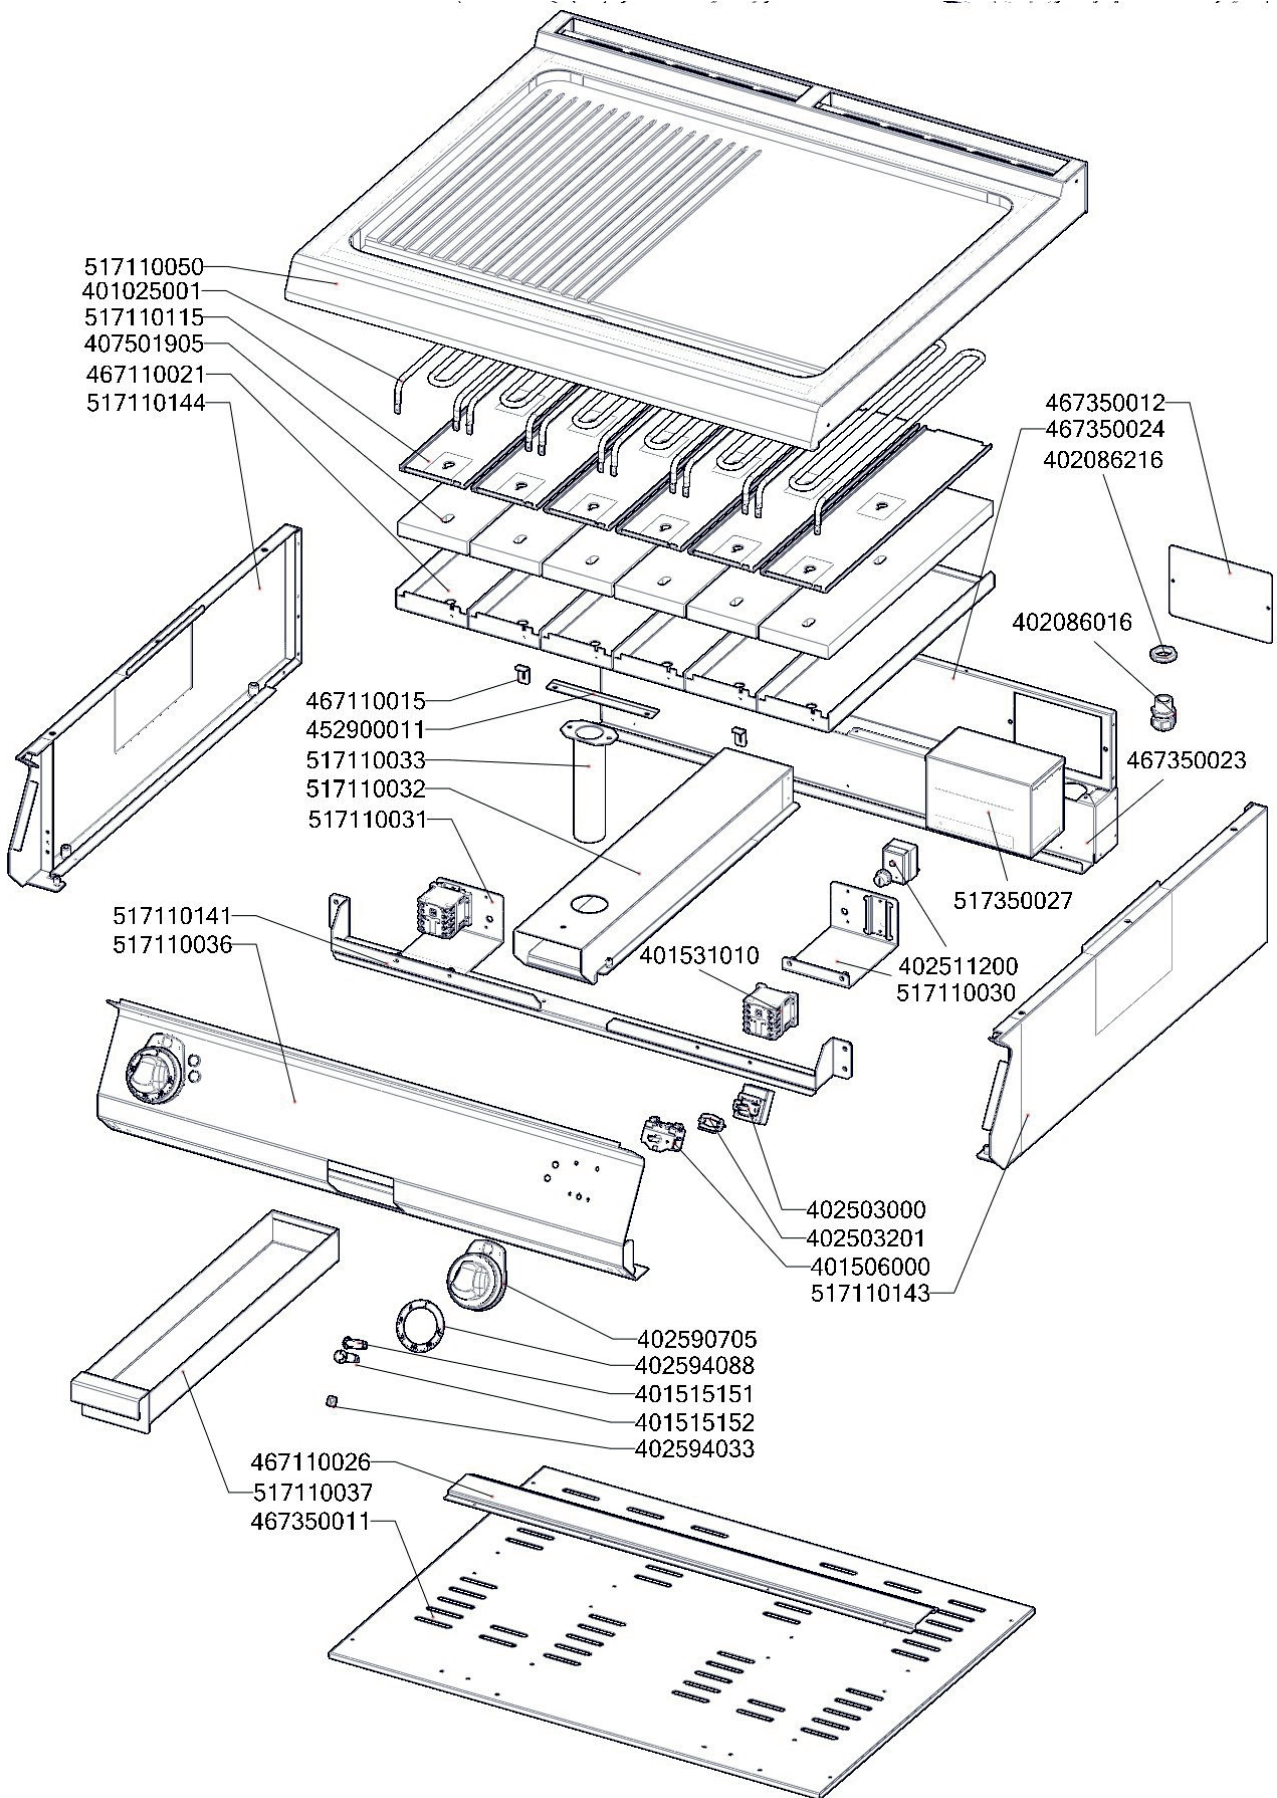

FTHR 780 E
2019_01

FTHR 780 E
2019_01
ND-A

FTHR 780 E
2019_01

Item number	Item description
407812200	Noha stavitelná nerez + nerez noha
408700101	Rošt komínku L700 - posmaltovaný
407501905	Izolace těles FT 740
401531010	Stykač 9A AC-3, 22 A AC-1
401506000	Vypínač otočný k termostatu 60 - 310°C BR
401025001	Topné těleso FT linka 700, 1500W 230V
402503002	Termostat pracovní 50-300°C 1 fáze FT Digicont
402512201	Termostat pojistný 360 °C Digicont
402594088	Samolep. etiketa se stupnicí FT-E L700
402590705	Regulační knoflík chrom L700 E
402590707	Podložka regulačního knoflíku L700 chrom
402503201	Spojka k termostatu pracovnímu 60-310°C BR
402086016	Kabelová vývodka PG 16
402086216	Matka vývodky PG 16
402005142	Vnitřní kabeláž H142
402006129	Vnitřní kabeláž M129
402006068	Vnitřní kabeláž M68
402005081	Vnitřní kabeláž H81
402005082	Vnitřní kabeláž H82
402005084	Vnitřní kabeláž H84
402005166	Vnitřní kabeláž H166
402006110	Vnitřní kabeláž M110
402007102	Vnitřní kabeláž Z102
402007103	Vnitřní kabeláž Z103
402008500	Vnitřní kabeláž - kabelový svazek L700 přívodní
467350023	NM70023 Zadní výztuha 780
467350011	NM70011 Dno modulu 780
467110021	FT70021 kryt izolace těles FT780
467110026	FT70026 výztuha dna FT780
467110015	FT70015 příchytka ohnutá
452900011	FTRF9011 - úchyt čidla
467350024	NM70024 Zadní kryt 780
517110141	polotovár FT70141 lišta komponent komplet FT780
517110144	polotovár FT70144 bočnice s výztuhou levá
517110143	polotovár FT70143 bočnice s výztuhou pravá
517110052	polotovár FT70052 deska s navař. šrouby FTHR-780E NP
517110115	polotovár FT70115 plech rozvodový FT70
517110030	polotovár FT70030 držák stykače pravý
517110031	polotovár FT70031 držák stykače levý
517110036	polotovár FT70036 panel přední FT780E
517110032A	polotovár FT70032 vedení šuplíku
517110033	polotovár FT70033 kanálek svařený