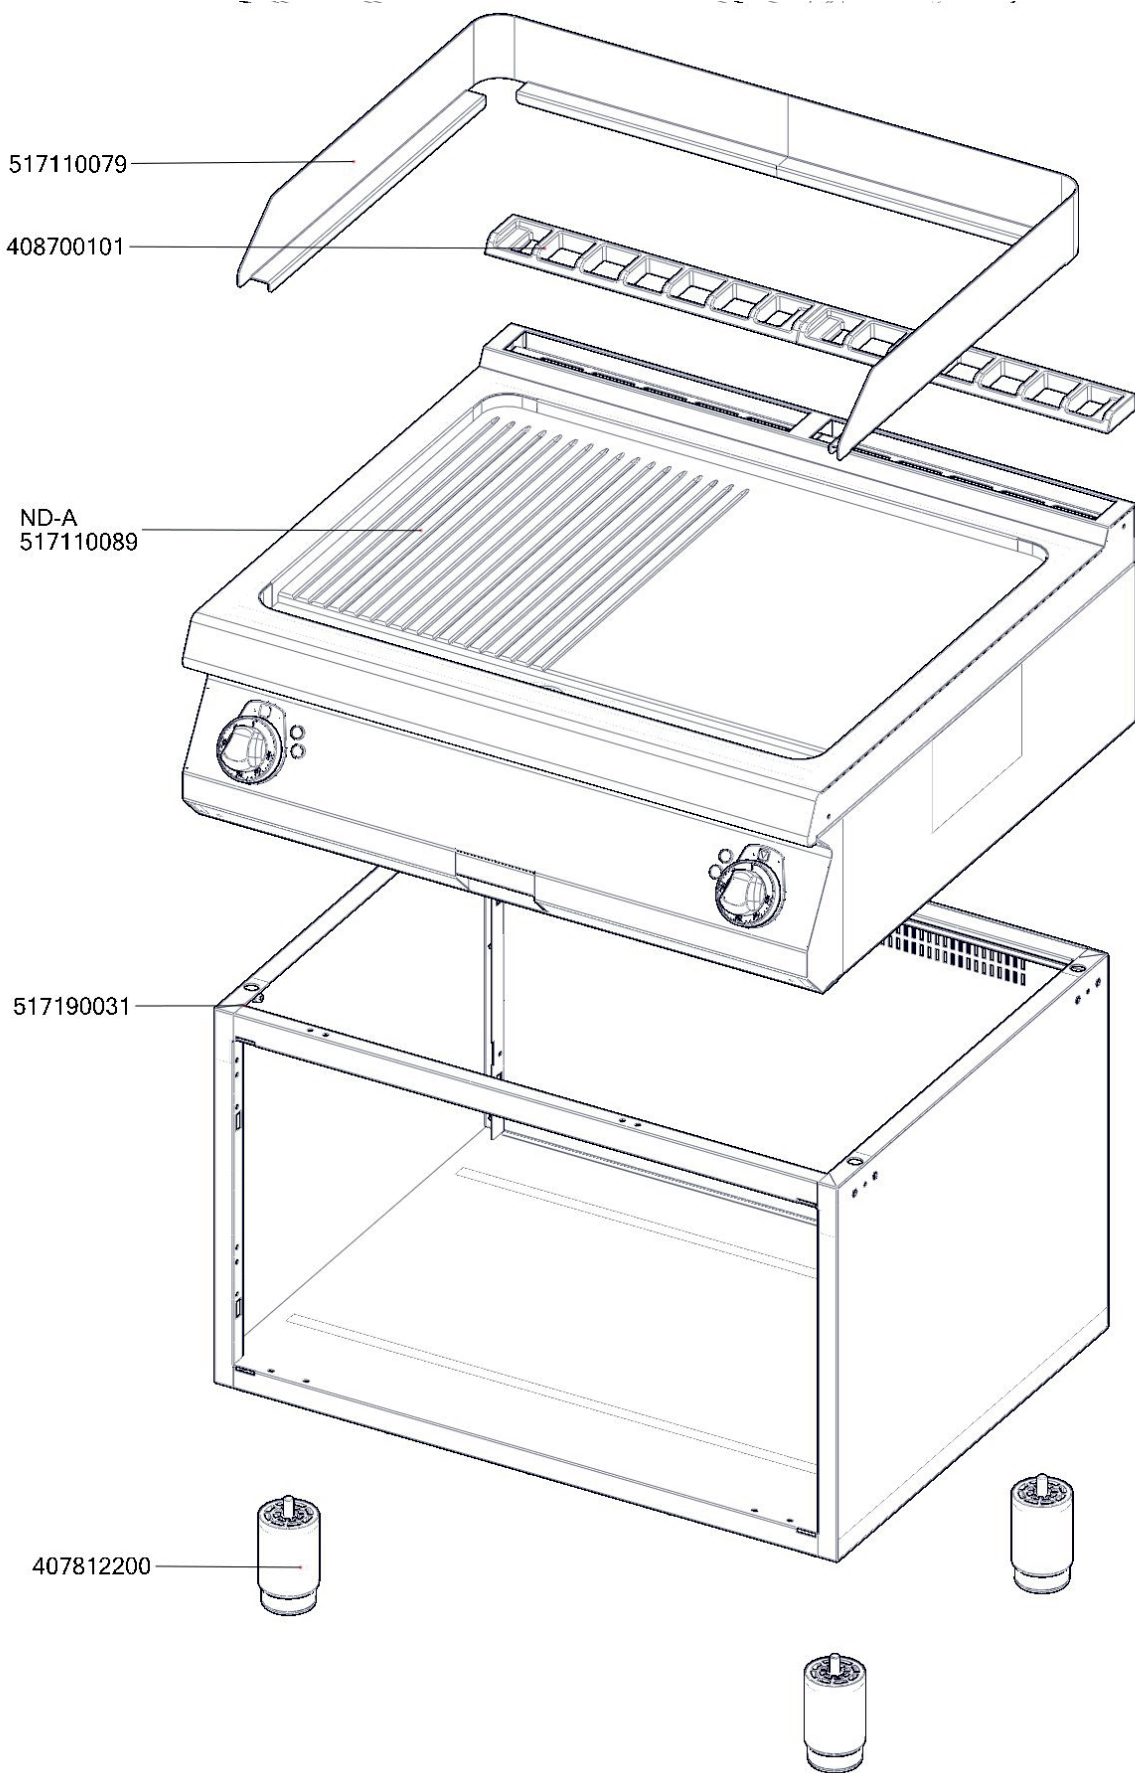

FTHR 780 E
2019_01

FTHR 780 E
2019_01
ND-A

FTHR 780 E
2019_01

Item number	Item description
407812200	Noha stavitelná nerez + nerez noha
408700101	Rošt komínku L700 - posmaltovaný
407501905	Izolace těles FT 740
401531010	Stykač 9A AC-3, 22 A AC-1
401506000	Vypínač otočný k termostatu 60 - 310°C BR
401025001	Topné těleso FT linka 700, 1500W 230V
402503002	Termostat pracovní 50-300°C 1 fáze FT Digicont
402512201	Termostat pojistný 360 °C Digicont
402594088	Samolep. etiketa se stupnicí FT-E L700
402590705	Regulační knoflík chrom L700 E
402590707	Podložka regulačního knoflíku L700 chrom
402503201	Spojka k termostatu pracovnímu 60-310°C BR
402086016	Kabelová vývodka PG 16
402086216	Matka vývodky PG 16
402005142	Vnitřní kabeláž H142
402006129	Vnitřní kabeláž M129
402006068	Vnitřní kabeláž M68
402005081	Vnitřní kabeláž H81
402005082	Vnitřní kabeláž H82
402005084	Vnitřní kabeláž H84
402005166	Vnitřní kabeláž H166
402006110	Vnitřní kabeláž M110
402007102	Vnitřní kabeláž Z102
402007103	Vnitřní kabeláž Z103
402008500	Vnitřní kabeláž - kabelový svazek L700 přívodní
467350023	NM70023 Zadní výztuha 780
467350011	NM70011 Dno modulu 780
467110021	FT70021 kryt izolace těles FT780
467110026	FT70026 výztuha dna FT780
467110015	FT70015 příchytka ohnutá
452900011	FTRF9011 - úchyt čidla
467350024	NM70024 Zadní kryt 780
517110141	polotovár FT70141 lišta komponent komplet FT780
517110144	polotovár FT70144 bočnice s výztuhou levá
517110143	polotovár FT70143 bočnice s výztuhou pravá
517110052	polotovár FT70052 deska s navař. šrouby FTHR-780E NP
517110115	polotovár FT70115 plech rozvodový FT70
517110030	polotovár FT70030 držák stykače pravý
517110031	polotovár FT70031 držák stykače levý
517110036	polotovár FT70036 panel přední FT780E
517110032A	polotovár FT70032 vedení šuplíku
517110033	polotovár FT70033 kanálek svařený