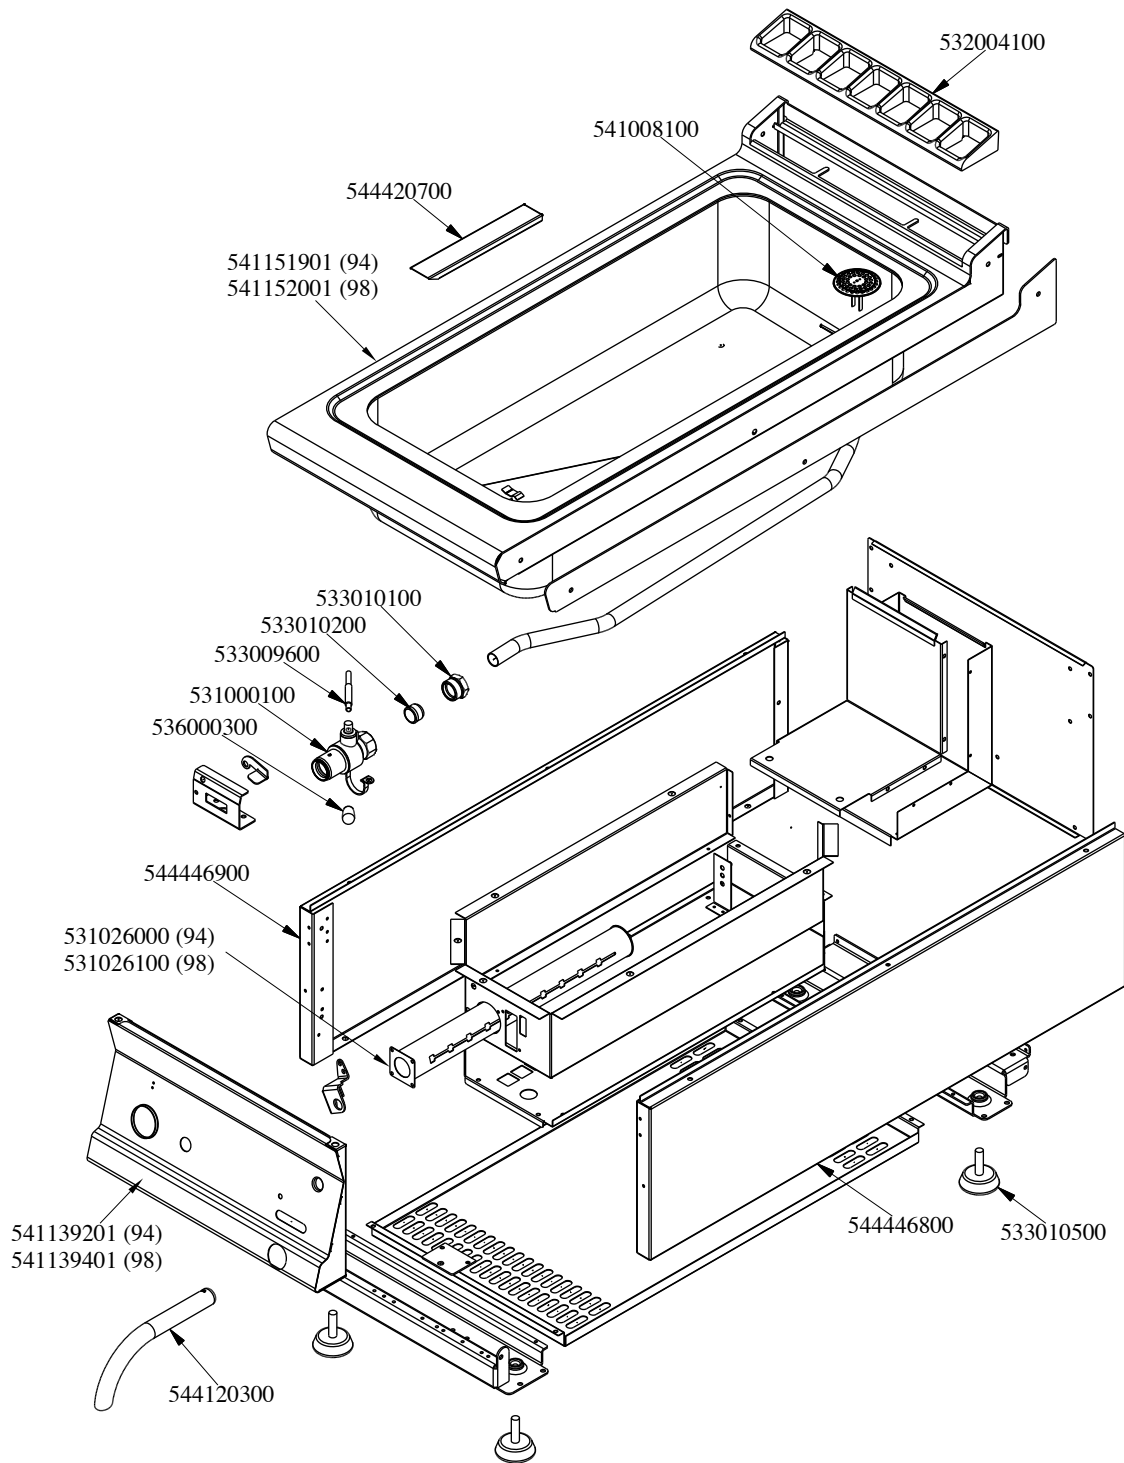

BMT-98G

2021\_11

1

BMT-98G

2021\_11

1

Kod	Nazev
531026100	BURNER BM-6/8G
541139401	ASS.CRUSC.S607090 BMT-78/98G
541152001	ASS.PIANO S90 BMT-98G (RIC)
544420700	PROTEZ.BULBO BM S70 S90
541008100	DRAIN FILTER TANK CP 700LINE
533010100	3/4 D. 18 PIPE UNION
533010200	BICONE 18S
531000100	DRAIN COCK 3/4"
533009600	DRAIN COCK HANDLE
536000300	FIXED GRIP D.15*25*M6
544446900	LHD SIDE FOR 90T APPLIANCES
532004100	FLUE GRID L=370 90LINE (RAF)
533010500	LEG M10*25 D.40
544446800	FIANCO APP.S90T DX
544120300	DRAIN PIPE 22 FOR COCK 3/4"G

BMT-98G

2021\_11

2

Kod	Nazev
539060700	RED STICKING DISK 72 (030,090°)
539070500	ADHES.LABEL FOR RING RED SIGN.
533139200	SHORT PIVOT FOR BRASS KNOB
536042000	SILVER CHROM. KNOB Ø77 4P.G.Ø8SX6,5
539054200	STAMP Ø20,5 CR."L" LOTUS R.
533139300	BURNISH HEADLESS SCREW M05*05 PCEI