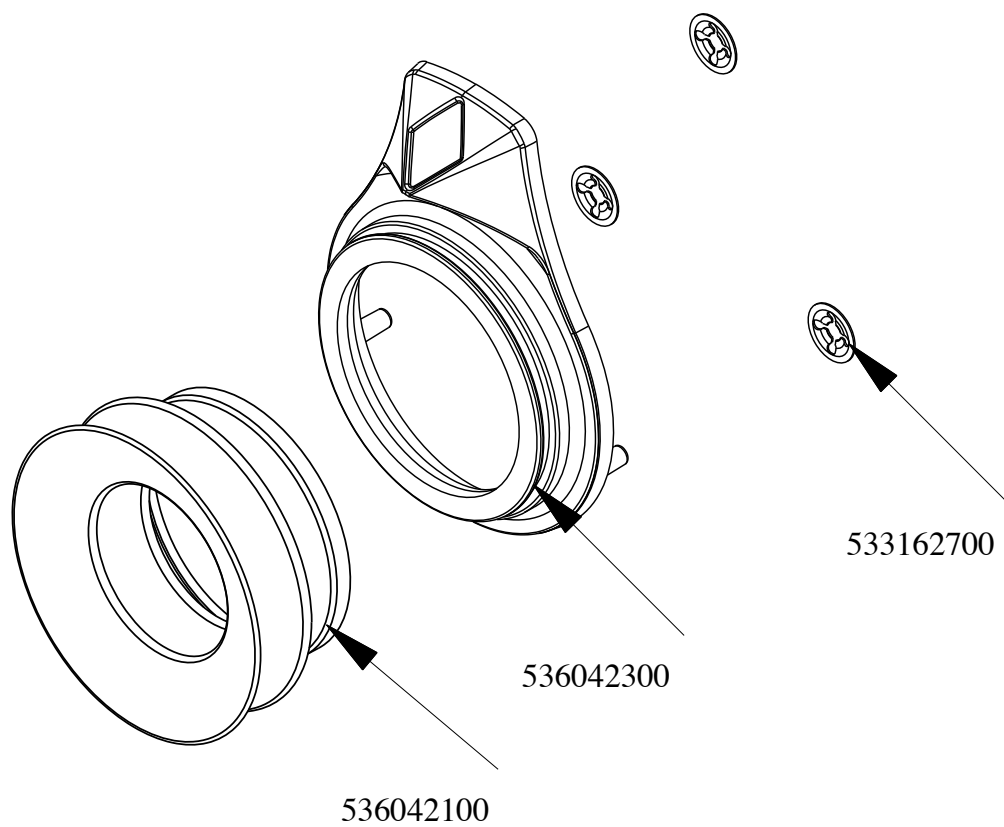

BMT-98G

2021\_11

2

BMT-98G  
2021\_11  
2

Kod	Nazev
533020800	NOZZLE 0160-FLUSS. (25)
533020300	NOZZLE 0160 (NATURAL GAS) 1-2 (41)
533030500	NOZZLE §90 CH12X14 G30/CE
533015100	NOZZLE §80 CH12*14 F-FP/CP6
533056600	NOZZLE §135 CH12*30 M-BM4
533046200	NOZZLE §150 CH12X30 L-BR TP
533046100	NOZZLE §140 CH12X30 MH-BR
533059100	NOZZLE §125A CH12*30 G-BM8
533047100	NOZZLE §100A CH12*30 GF-BM6/8
533047400	NOZZLE §195 CH12*30 M-BM8
533047300	NOZZLE §215 CH12*30 L-BM8
533047500	NOZZLE §205 CH12*30 ML-BM-8G
533018000	ELBOW FOR BICONE D.12 3/8 RS L20
533017900	BICONE D.12
533093900	FITTING GAS ENTRY 1/2G 2OUT 3/8G
533053600	EUROSIT VALVE PLUG
533010800	TUBE NUT D.10 M16*1,5
533039300	BICONE §10
533010900	NUT M14*1 H.4
533052301	JOINT FOR NOZZLE HOLDER
537002800	PIEZOELECTRIC IGNITION M18 WITH NUT
533053300	THERMOCOUPLE EXTENSION M9*1
533009400	BICONE 10S
533009500	NIPPLE FOR BICONE 10S
533039100	BICONE §6
533018500	FITTING FOR BICONE D.6 M10*1
533011500	PILOT BURNER 2 FLAMES 220
533045700	THERMOCOUPLE M9*1 500
533010400	BICONE D.6
533018600	PLUG FITTING
537008300	ROUND PLUG §2,4- LONG ELECTRODE
533085200	SPACER FOR PILOT PLUG
536005100	GRAPHITE §07,4 GASKET
533006700	NOTCHED WASHER D.14
533018400	THREADED FITTING
547003200	HIGH-VOLTAGE CABLE TUBE §2 L=500
531025101	EUROSIT VALVE BM 30-100°C

BMT-98G

2021\_11

2

Kod	Nazev
539060700	RED STICKING DISK 72 (030,090°)
539070500	ADHES.LABEL FOR RING RED SIGN.
533139200	SHORT PIVOT FOR BRASS KNOB
536042000	SILVER CHROM. KNOB Ø77 4P.G.Ø8SX6,5
539054200	STAMP Ø20,5 CR."L" LOTUS R.
533139300	BURNISH HEADLESS SCREW M05*05 PCEI

BMT-98G

2021\_11

3

BMT-98G

2021\_11

3

Kod	Nazev
536042300	SILVER CHROM. RING FOR KNOB Ø77 4 P
536042100	SEAL CASING FOR KNOB Ø77 4 P
533162700	PROCESSING CODE