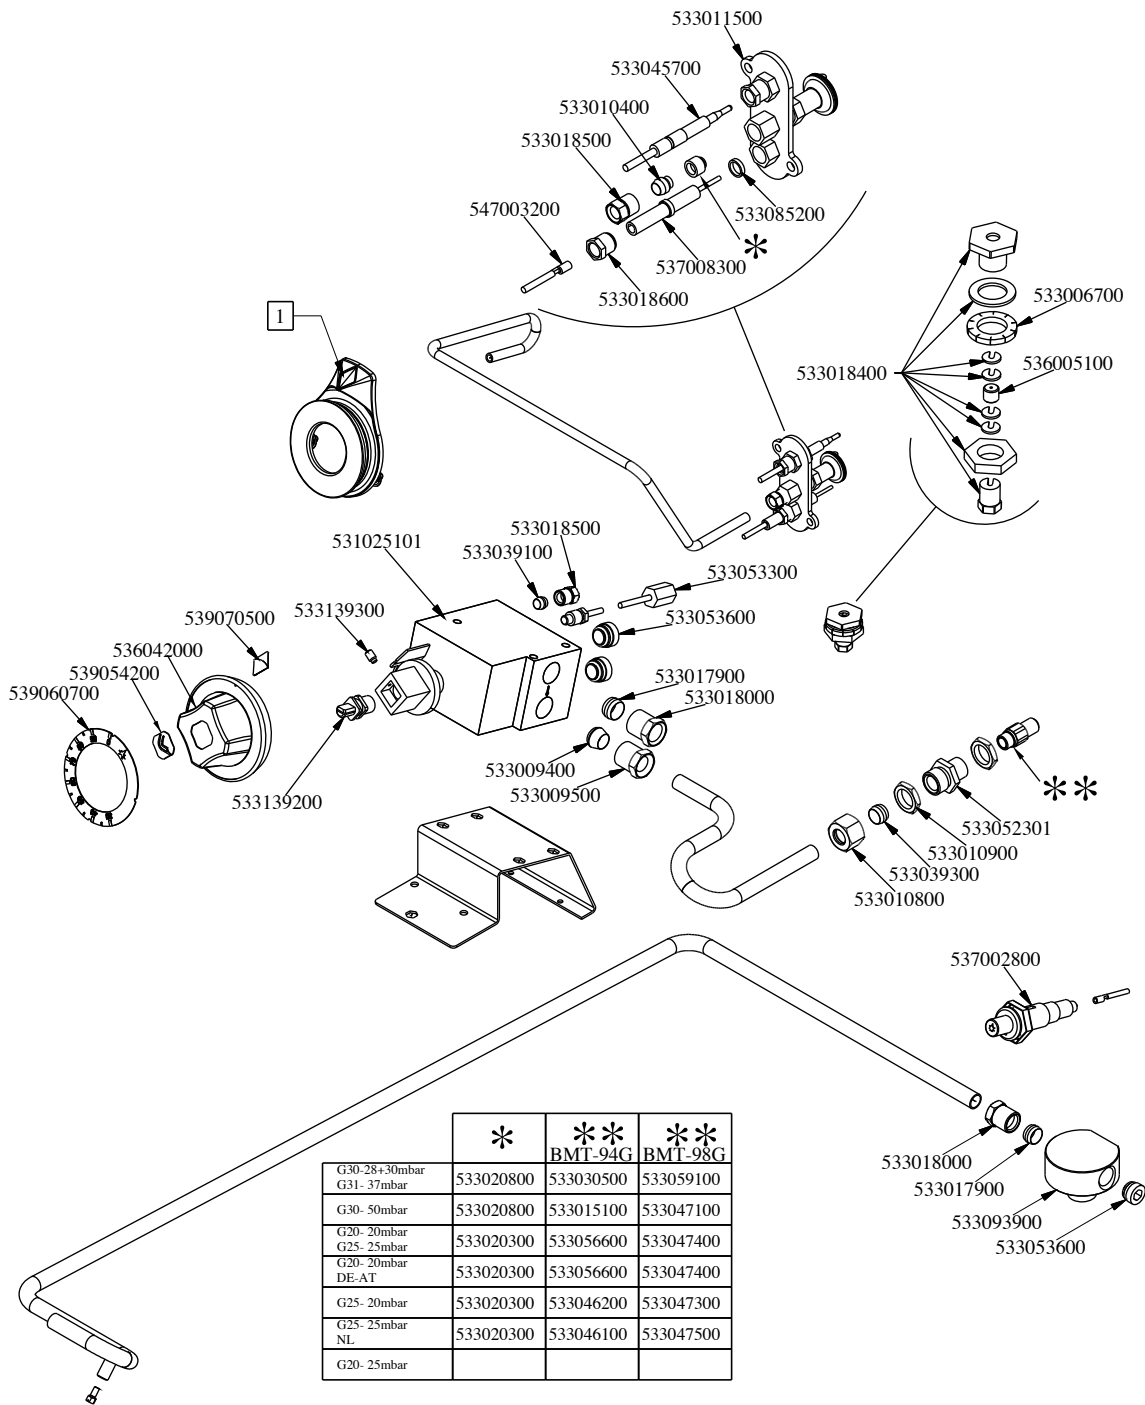

BMT-98G

2021\_11

2

BMT-98G  
2021\_11  
2

Kod	Nazev
533020800	NOZZLE 0160-FLUSS. (25)
533020300	NOZZLE 0160 (NATURAL GAS) 1-2 (41)
533030500	NOZZLE §90 CH12X14 G30/CE
533015100	NOZZLE §80 CH12*14 F-FP/CP6
533056600	NOZZLE §135 CH12*30 M-BM4
533046200	NOZZLE §150 CH12X30 L-BR TP
533046100	NOZZLE §140 CH12X30 MH-BR
533059100	NOZZLE §125A CH12*30 G-BM8
533047100	NOZZLE §100A CH12*30 GF-BM6/8
533047400	NOZZLE §195 CH12*30 M-BM8
533047300	NOZZLE §215 CH12*30 L-BM8
533047500	NOZZLE §205 CH12*30 ML-BM-8G
533018000	ELBOW FOR BICONE D.12 3/8 RS L20
533017900	BICONE D.12
533093900	FITTING GAS ENTRY 1/2G 2OUT 3/8G
533053600	EUROSIT VALVE PLUG
533010800	TUBE NUT D.10 M16*1,5
533039300	BICONE §10
533010900	NUT M14*1 H.4
533052301	JOINT FOR NOZZLE HOLDER
537002800	PIEZOELECTRIC IGNITION M18 WITH NUT
533053300	THERMOCOUPLE EXTENSION M9*1
533009400	BICONE 10S
533009500	NIPPLE FOR BICONE 10S
533039100	BICONE §6
533018500	FITTING FOR BICONE D.6 M10*1
533011500	PILOT BURNER 2 FLAMES 220
533045700	THERMOCOUPLE M9*1 500
533010400	BICONE D.6
533018600	PLUG FITTING
537008300	ROUND PLUG §2,4- LONG ELECTRODE
533085200	SPACER FOR PILOT PLUG
536005100	GRAPHITE §07,4 GASKET
533006700	NOTCHED WASHER D.14
533018400	THREADED FITTING
547003200	HIGH-VOLTAGE CABLE TUBE §2 L=500
531025101	EUROSIT VALVE BM 30-100°C

BMT-98G

2021\_11

2

Kod	Nazev
539060700	RED STICKING DISK 72 (030,090°)
539070500	ADHES.LABEL FOR RING RED SIGN.
533139200	SHORT PIVOT FOR BRASS KNOB
536042000	SILVER CHROM. KNOB Ø77 4P.G.Ø8SX6,5
539054200	STAMP Ø20,5 CR."L" LOTUS R.
533139300	BURNISH HEADLESS SCREW M05*05 PCEI