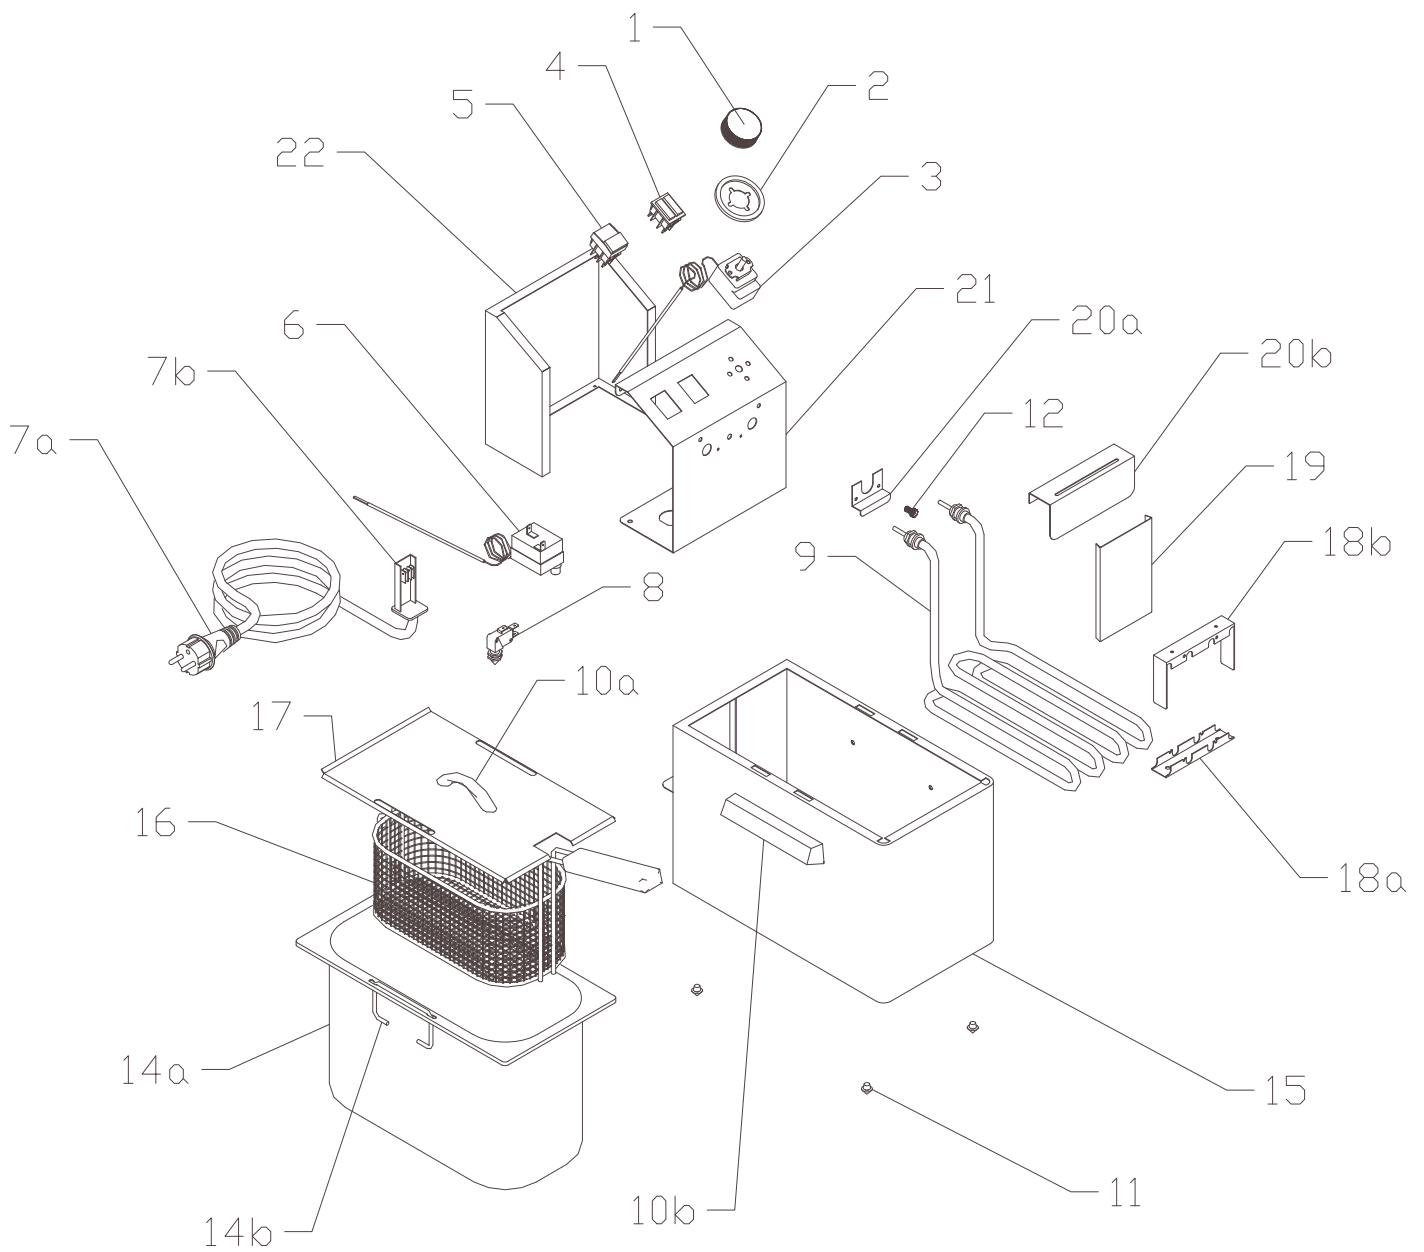

FE-04, FE-07  
od 10-2012

**FE-04, FE-07  
od 10-2012**

FE-04	
Pozice	Kód
1	402592000
2	402595000
3	402502000
4	401510000
5	401500530
6	402511000
7a	402010500
7b	402085500
8	401520000
9	401001000
10a	407801500
10b	407800100
11	407810100
12	408703100
13	-----
14a	500111500
14b	509000200
15	500103500
16	408000101
17	450101500
18a	450150000
18b	450147000
19	450146000
20a	450153000
20b	450151500
21	500104000
22	450101000

FE-04S	
Pozice	Kód
1	402592000
2	402595000
3	402502000
4	401510000
5	401500530
6	402511000
7a	402010500
7b	402085500
8	401520000
9	401002000
10a	407801500
10b	407800100
11	407810100
12	408703100
13	-----
14a	500111500
14b	509000200
15	500103500
16	408000101
17	450101500
18a	450150000
18b	450147000
19	450146000
20a	450153000
20b	450151500
21	500104000
22	450101000

FE-07	
Pozice	Kód
1	402592000
2	402595000
3	402502000
4	401510000
5	401500530
6	402511000
7a	402010500
7b	402085500
8	401520000
9	401002500
10a	407801500
10b	407800100
11	407810100
12	408703100
13	-----
14a	500111000
14b	509000200
15	500105000
16	408000501
17	450117000
18a	450150000
18b	450147000
19	450146000
20a	450153000
20b	450151500
21	500105500
22	450116500

# Exploded view

TABLE A: LABELS

MODEL	CODE	NOTE
VT	402594273	
TO - 940	402594234	Switch
TO - 940	402594235	Timer
TO - 960	402594234	Switch
TO - 960	402594235	Timer
TO - 920	402594233	Switch
TO - 920	402594235	Timer
TO - 930	402594233	Switch
TO - 930	402594235	Timer
VEC	402594241	
PM - LTF	402594244	
KD	402594243	
FP - 36	402594237	
FP - 66		
FP - 37		
FP - 67		
FT	402594247	
PD		
PM		
PS		
FP - 38		
FP - 68		
FE	402594272	
BM	402594236	
BMV		
HD		
WE		
WEV		
OTS		
UH		
BM-D	402594271	
SE		
CW		
GV		