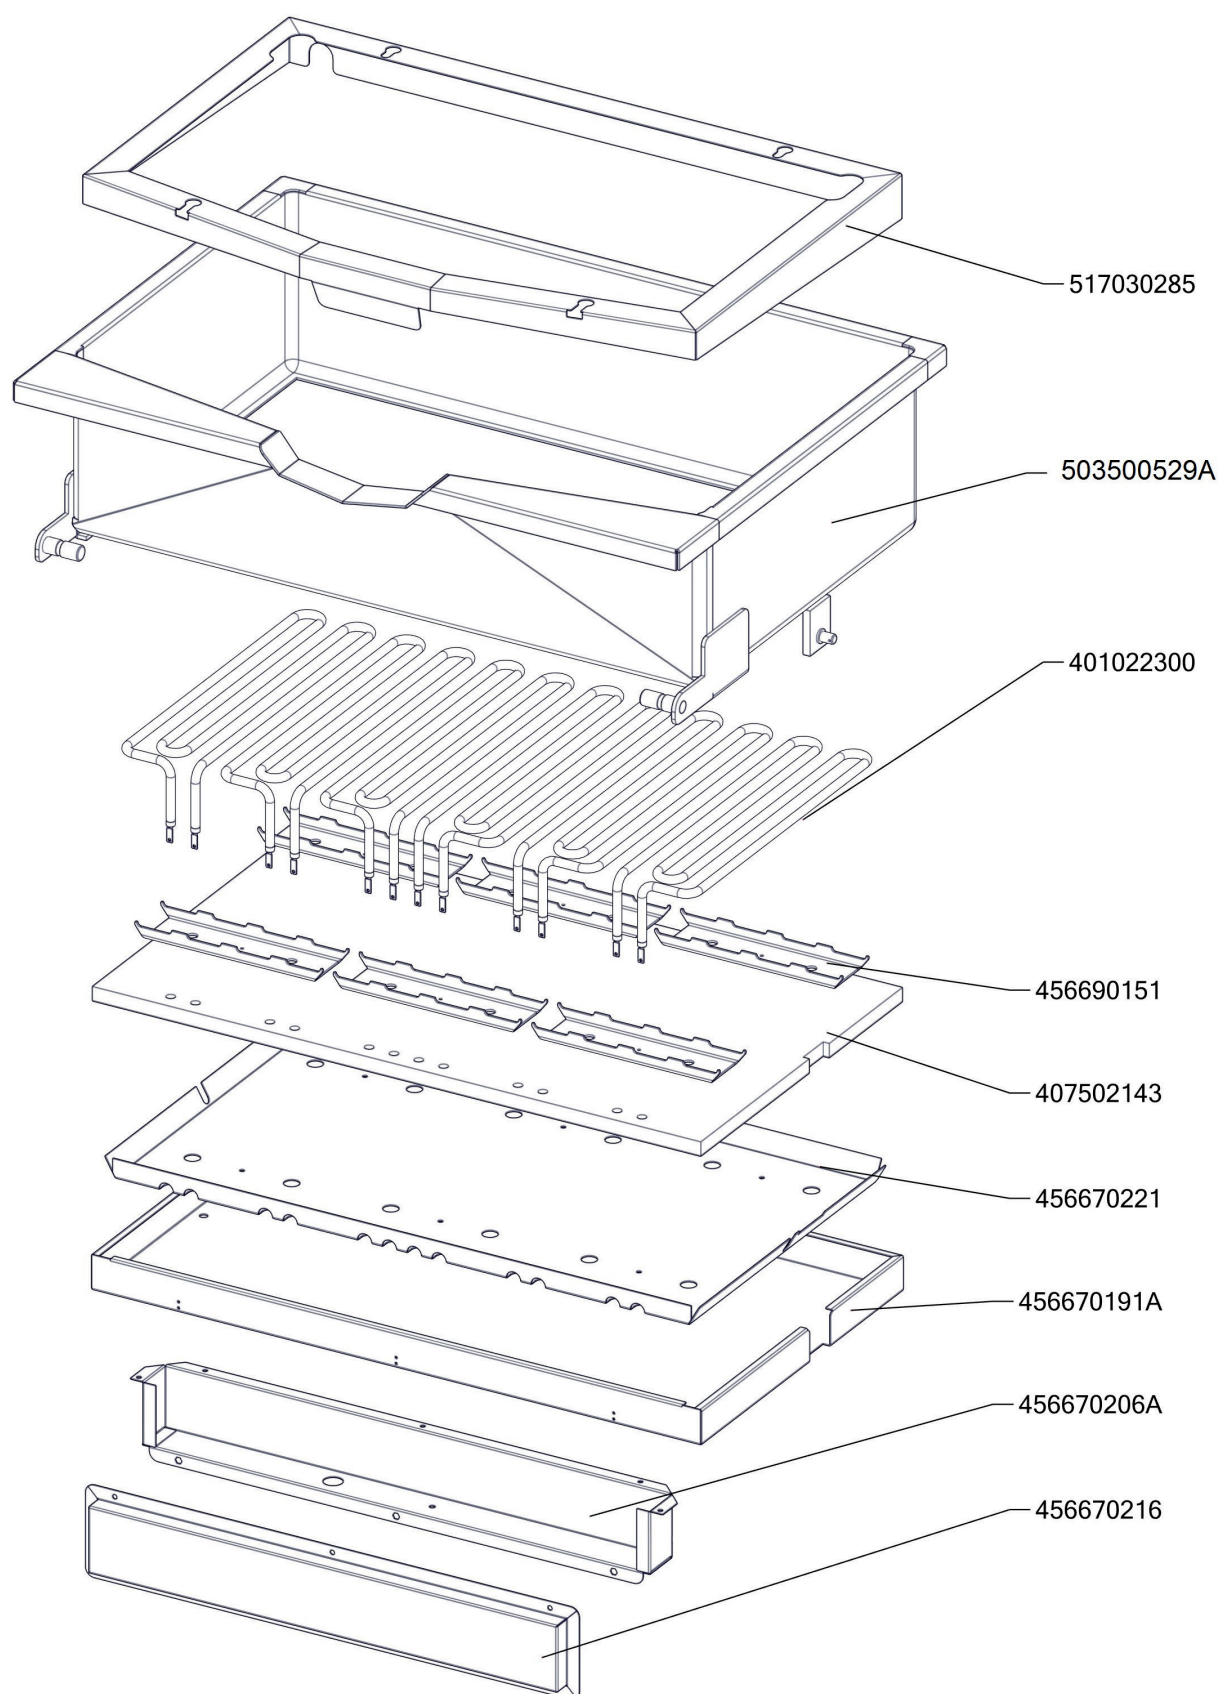

BRM 50 78 ET/N  
Platný od 1.5.2019

BRM 50 78 ET/N\_ND-A  
Platný od 1.5.2019

BRM 50 78 ET/N\_ND-B

Platný od 1.5.2019

BRM 50 78 ET/N\_ND-C  
 Platný od 1.5.2019

BRM 50 78 ET/N\_ND-D  
 Platný od 1.5.2019

Zkratka 1	Název zboží	Množství	MJ
408013200	Rošt pro odvod kouře BR - LOTUS	2	ks
403501008	Ložisko kluzné bez příruby prům.12/prům.10 - 8	2	ks
403501612	Ložisko kluzné s přírubou prům.18/prům.16 - 12	4	ks
407812200	Noha stavitelná nerez + nerez noha	4	ks
402594109	Podložka regulačního konflíku LOTUS - chrom	1	ks
402594108	Těsnění regulačního knoflíku LOTUS	1	ks
402008330	Kabel k rozvaděči BRM 70	1	ks
402086007	Kabelová vývodka M 20	2	ks
402086009	Kabelová vývodka PG 9	1	ks
401515270	Kontrolka kulatá oranžová BR	1	ks
401515170	Kontrolka kulatá zelená BR	1	ks
402086209	Matka vývodky PG 9	1	ks
403000100	Pohon zdvihu BRM	1	ks
401500615	Spínač koncový BR - ovl. kladičkou	2	ks
401504900	Tlačítko zdvihu BR - dvojité tlačítko Up/Down	1	-
401504915	Tlačítko zdvihu BR - rozpínací jednotka	2	-
401504910	Tlačítko zdvihu BR - spínací jednotka	2	-
401509050	Tlačítko zdvihu BR - upevňovací adaptér	1	-
409085121	Hadice tlaková flexi 60cm 1/2"-1/2" vnitřní-vnější	1	ks
409085151	Hadice tlaková flexi 100 cm 1/2"-1/2" vnitřní-vnější	1	ks
409011200	koleno 1/2 mosaz vnitř/vnější záv.	1	ks
409082113	Těsnění 21x13,5 silikon	1	ks
409081212	Průchodka SR1701 pr. 45 černé měkčené PVC	2	ks
527030340	polotovár BR70340 - pant BR 70	1	ks
527030101	BR70101 - Distance víka	4	ks
527030346	polotovár BR70346 - madlo svařenec BR70	1	ks
527030347	polotovár BR70347 - hřídel pružiny madlo BR	1	ks
407803425	Pant BR 70/90 - čep pantu levý 2 x závit M6- ND	1	ks
407803420	Pant BR 70/90 - čep pantu pravý 8 x závit M6- ND	1	ks
408708205	Pružina pantu BR nová	1	ks
405000105	Rameno BR70 S - napouštěcí otočné	1	ks
408600150	Uložení převodu BR70	2	ks
408708350	Čep BRM90	1	ks
456670216	BR7011 S NP víko kontaktů	1	ks
467030091	BR70091 - bok pravý	1	ks
467030092	BR70092 - bok levý	1	ks
456670731	BR7032 NP pojištění kapilár	1	ks
456670613	BR7043 S podpěra kohoutu	1	ks
456670645	BR7046 S držák středního panelu	2	ks
456670713	BR7052 S držák kohoutu	1	ks
469030075	BR90075 - zadní kryt	1	ks
467030267	BR70267 - kryt kontrolek	1	ks
469030380	BR90380 - panel přední spodní BRM-78	1	ks
456671205	BRM7004 NP držák horního mikrospínače	1	ks
456671220	BRM7010 kryt přepínače	1	ks
456691120	BRM9003 držák spodního mikrospínače	1	ks
401700000	Hřídel převodu svařenec- BRM70	1	ks
503500572	polotovár BR7010S NP kryt kontaktů bodovaný	1	ks
517030086	polotovár BR70086 - deska s navařenými šrouby	1	ks