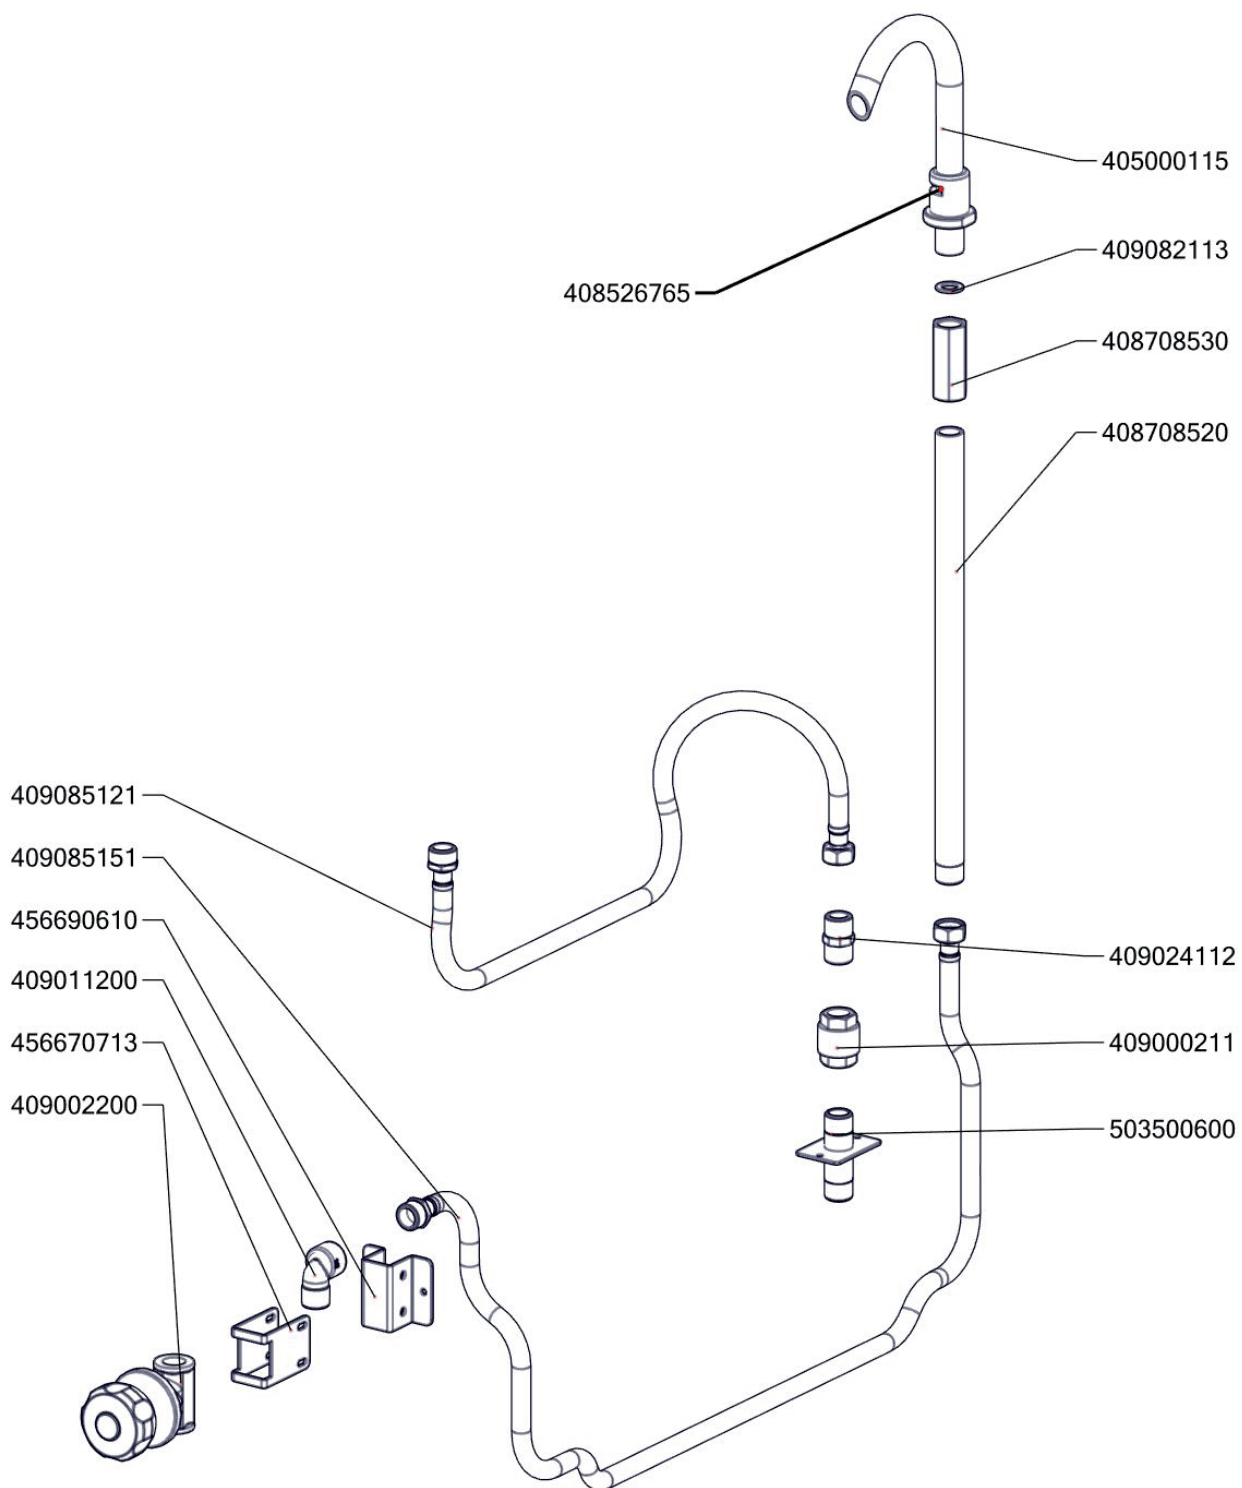

BRM 50 78 ET/N  
Platný od 1.5.2019

BRM 50 78 ET/N\_ND-A  
Platný od 1.5.2019

BRM 50 78 ET/N\_ND-B

Platný od 1.5.2019

BRM 50 78 ET/N\_ND-C  
 Platný od 1.5.2019

BRM 50 78 ET/N\_ND-D  
 Platný od 1.5.2019

Zkratka 1	Název zboží	Množství	MJ
408013200	Rošt pro odvod kouře BR - LOTUS	2	ks
403501008	Ložisko kluzné bez příruby prům.12/prům.10 - 8	2	ks
403501612	Ložisko kluzné s přírubou prům.18/prům.16 - 12	4	ks
407812200	Noha stavitelná nerez + nerez noha	4	ks
402594109	Podložka regulačního konflíku LOTUS - chrom	1	ks
402594108	Těsnění regulačního knoflíku LOTUS	1	ks
402008330	Kabel k rozvaděči BRM 70	1	ks
402086007	Kabelová vývodka M 20	2	ks
402086009	Kabelová vývodka PG 9	1	ks
401515270	Kontrolka kulatá oranžová BR	1	ks
401515170	Kontrolka kulatá zelená BR	1	ks
402086209	Matka vývodky PG 9	1	ks
403000100	Pohon zdvihu BRM	1	ks
401500615	Spínač koncový BR - ovl. kladičkou	2	ks
401504900	Tlačítko zdvihu BR - dvojité tlačítko Up/Down	1	-
401504915	Tlačítko zdvihu BR - rozpínací jednotka	2	-
401504910	Tlačítko zdvihu BR - spínací jednotka	2	-
401509050	Tlačítko zdvihu BR - upevňovací adaptér	1	-
409085121	Hadice tlaková flexi 60cm 1/2"-1/2" vnitřní-vnější	1	ks
409085151	Hadice tlaková flexi 100 cm 1/2"-1/2" vnitřní-vnější	1	ks
409011200	koleno 1/2 mosaz vnitř/vnější záv.	1	ks
409082113	Těsnění 21x13,5 silikon	1	ks
409081212	Průchodka SR1701 pr. 45 černé měkčené PVC	2	ks
527030340	polotovár BR70340 - pant BR 70	1	ks
527030101	BR70101 - Distance víka	4	ks
527030346	polotovár BR70346 - madlo svařenec BR70	1	ks
527030347	polotovár BR70347 - hřídel pružiny madlo BR	1	ks
407803425	Pant BR 70/90 - čep pantu levý 2 x závit M6- ND	1	ks
407803420	Pant BR 70/90 - čep pantu pravý 8 x závit M6- ND	1	ks
408708205	Pružina pantu BR nová	1	ks
405000105	Rameno BR70 S - napouštěcí otočné	1	ks
408600150	Uložení převodu BR70	2	ks
408708350	Čep BRM90	1	ks
456670216	BR7011 S NP víko kontaktů	1	ks
467030091	BR70091 - bok pravý	1	ks
467030092	BR70092 - bok levý	1	ks
456670731	BR7032 NP pojištění kapilár	1	ks
456670613	BR7043 S podpěra kohoutu	1	ks
456670645	BR7046 S držák středního panelu	2	ks
456670713	BR7052 S držák kohoutu	1	ks
469030075	BR90075 - zadní kryt	1	ks
467030267	BR70267 - kryt kontrolek	1	ks
469030380	BR90380 - panel přední spodní BRM-78	1	ks
456671205	BRM7004 NP držák horního mikrospínače	1	ks
456671220	BRM7010 kryt přepínače	1	ks
456691120	BRM9003 držák spodního mikrospínače	1	ks
401700000	Hřídel převodu svařenec- BRM70	1	ks
503500572	polotovár BR7010S NP kryt kontaktů bodovaný	1	ks
517030086	polotovár BR70086 - deska s navařenými šrouby	1	ks