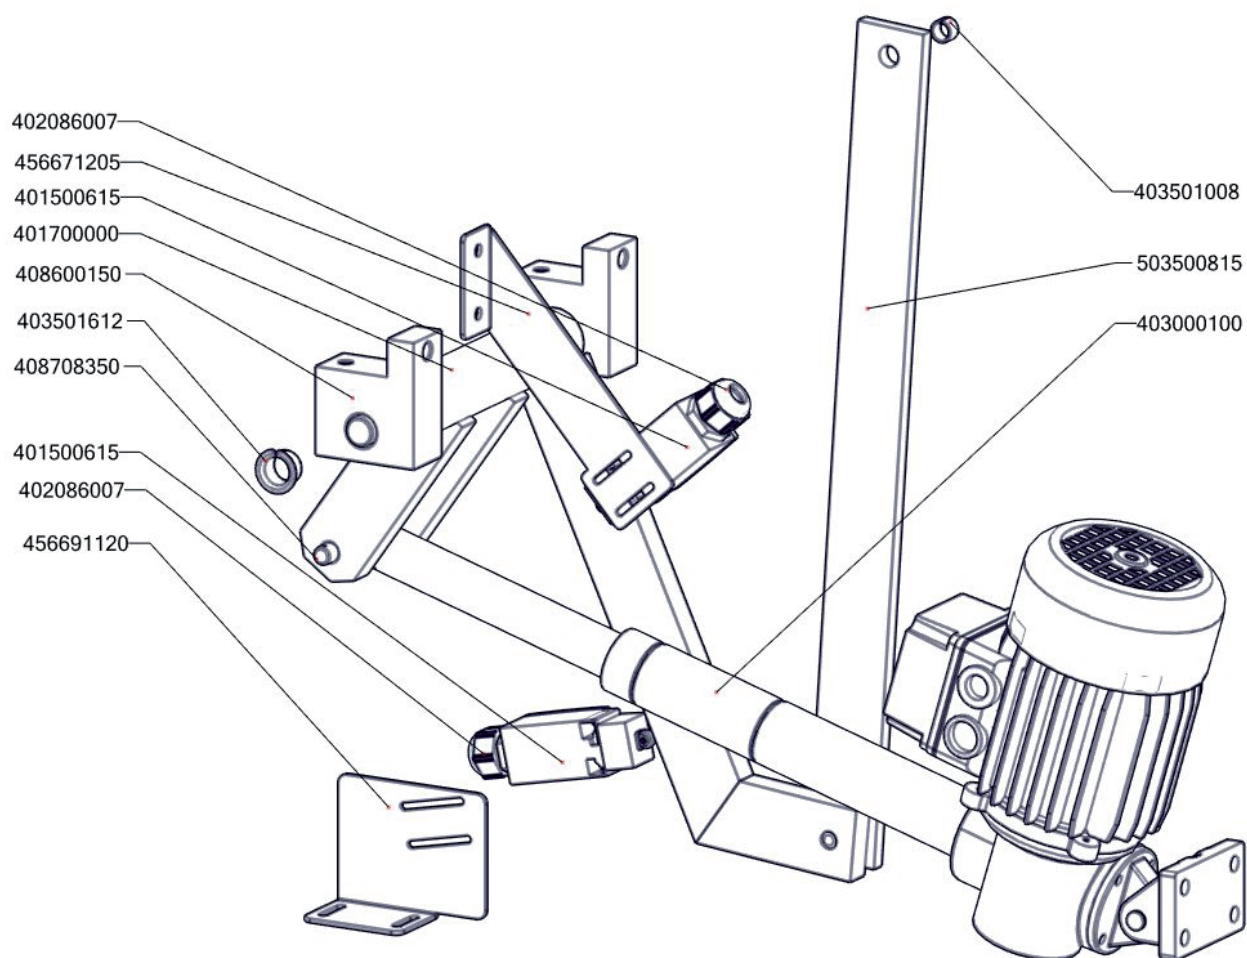

BRM 50 78 ET/N  
Platný od 1.5.2019

BRM 50 78 ET/N\_ND-A  
Platný od 1.5.2019

BRM 50 78 ET/N\_ND-B

Platný od 1.5.2019

BRM 50 78 ET/N\_ND-C  
 Platný od 1.5.2019

BRM 50 78 ET/N\_ND-D  
 Platný od 1.5.2019

Zkratka 1	Název zboží	Množství	MJ
408013200	Rošt pro odvod kouře BR - LOTUS	2	ks
403501008	Ložisko kluzné bez příruby prům.12/prům.10 - 8	2	ks
403501612	Ložisko kluzné s přírubou prům.18/prům.16 - 12	4	ks
407812200	Noha stavitelná nerez + nerez noha	4	ks
402594109	Podložka regulačního konflíku LOTUS - chrom	1	ks
402594108	Těsnění regulačního knoflíku LOTUS	1	ks
402008330	Kabel k rozvaděči BRM 70	1	ks
402086007	Kabelová vývodka M 20	2	ks
402086009	Kabelová vývodka PG 9	1	ks
401515270	Kontrolka kulatá oranžová BR	1	ks
401515170	Kontrolka kulatá zelená BR	1	ks
402086209	Matka vývodky PG 9	1	ks
403000100	Pohon zdvihu BRM	1	ks
401500615	Spínač koncový BR - ovl. kladičkou	2	ks
401504900	Tlačítko zdvihu BR - dvojité tlačítko Up/Down	1	-
401504915	Tlačítko zdvihu BR - rozpínací jednotka	2	-
401504910	Tlačítko zdvihu BR - spínací jednotka	2	-
401509050	Tlačítko zdvihu BR - upevňovací adaptér	1	-
409085121	Hadice tlaková flexi 60cm 1/2"-1/2" vnitřní-vnější	1	ks
409085151	Hadice tlaková flexi 100 cm 1/2"-1/2" vnitřní-vnější	1	ks
409011200	koleno 1/2 mosaz vnitř/vnější záv.	1	ks
409082113	Těsnění 21x13,5 silikon	1	ks
409081212	Průchodka SR1701 pr. 45 černé měkčené PVC	2	ks
527030340	polotovár BR70340 - pant BR 70	1	ks
527030101	BR70101 - Distance víka	4	ks
527030346	polotovár BR70346 - madlo svařenec BR70	1	ks
527030347	polotovár BR70347 - hřídel pružiny madlo BR	1	ks
407803425	Pant BR 70/90 - čep pantu levý 2 x závit M6- ND	1	ks
407803420	Pant BR 70/90 - čep pantu pravý 8 x závit M6- ND	1	ks
408708205	Pružina pantu BR nová	1	ks
405000105	Rameno BR70 S - napouštěcí otočné	1	ks
408600150	Uložení převodu BR70	2	ks
408708350	Čep BRM90	1	ks
456670216	BR7011 S NP víko kontaktů	1	ks
467030091	BR70091 - bok pravý	1	ks
467030092	BR70092 - bok levý	1	ks
456670731	BR7032 NP pojištění kapilár	1	ks
456670613	BR7043 S podpěra kohoutu	1	ks
456670645	BR7046 S držák středního panelu	2	ks
456670713	BR7052 S držák kohoutu	1	ks
469030075	BR90075 - zadní kryt	1	ks
467030267	BR70267 - kryt kontrolek	1	ks
469030380	BR90380 - panel přední spodní BRM-78	1	ks
456671205	BRM7004 NP držák horního mikrospínače	1	ks
456671220	BRM7010 kryt přepínače	1	ks
456691120	BRM9003 držák spodního mikrospínače	1	ks
401700000	Hřídel převodu svařenec- BRM70	1	ks
503500572	polotovár BR7010S NP kryt kontaktů bodovaný	1	ks
517030086	polotovár BR70086 - deska s navařenými šrouby	1	ks