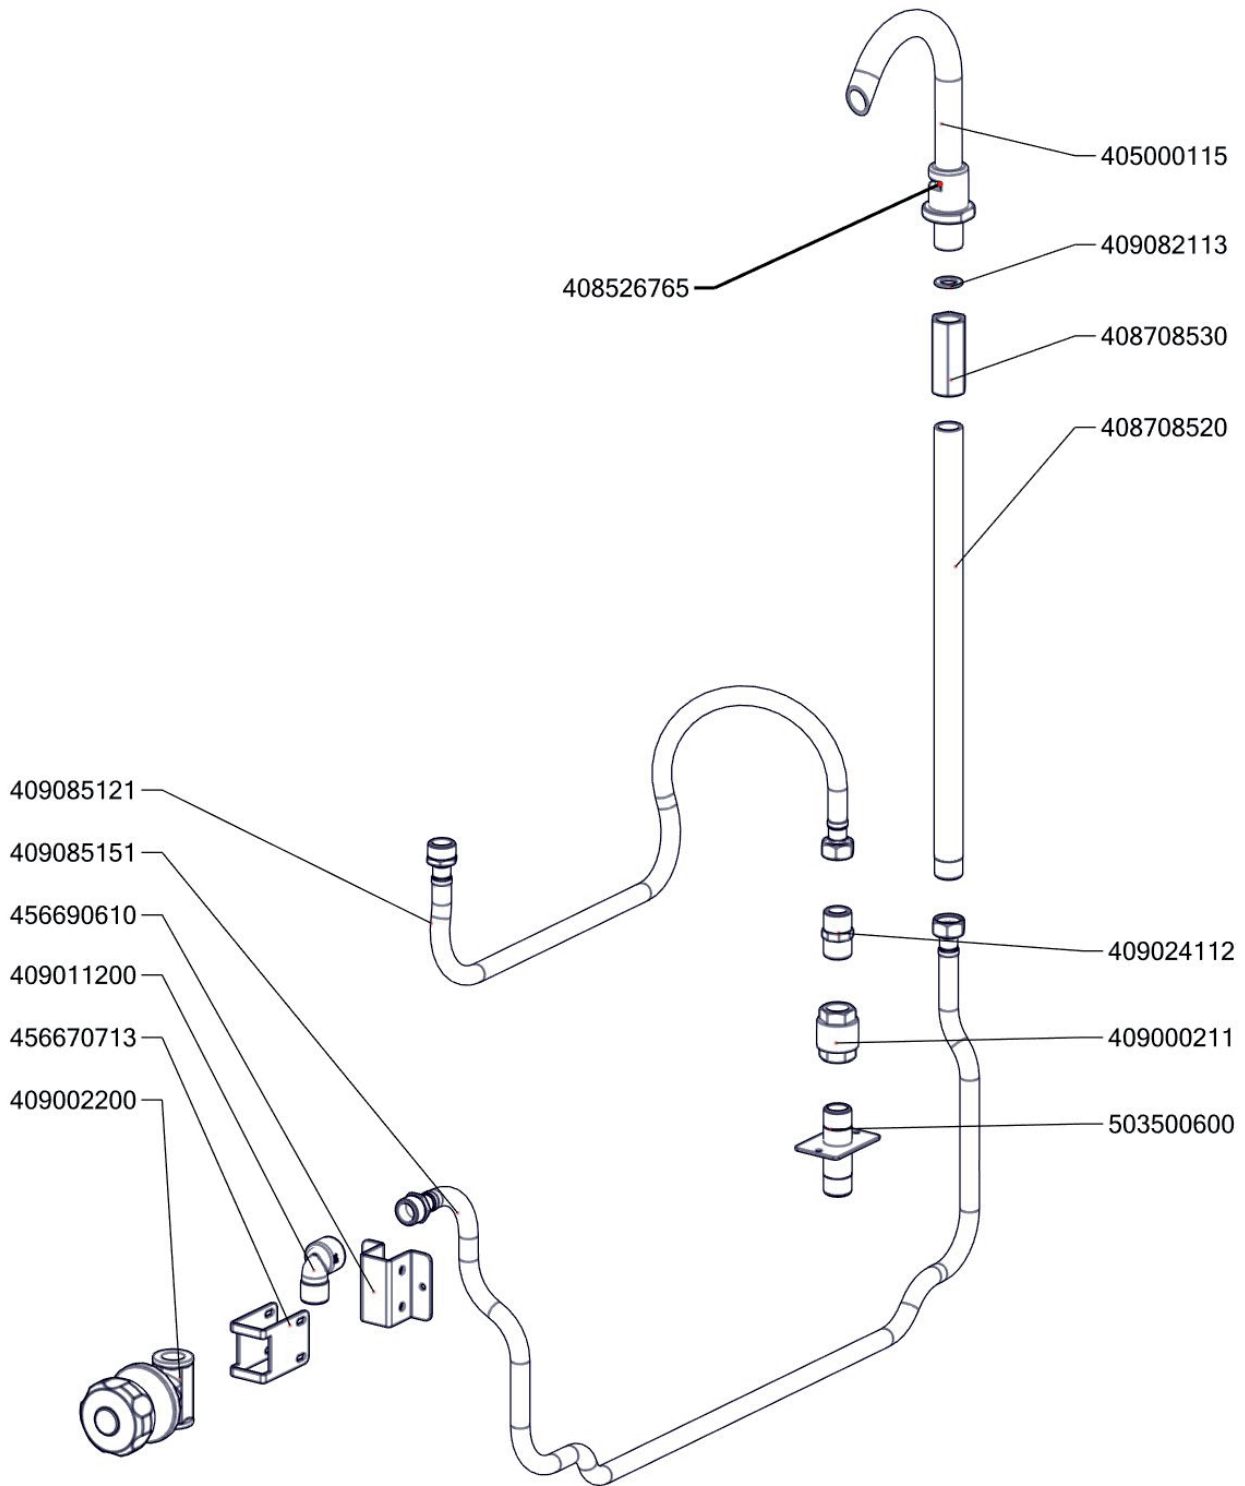

BRM 50 78 ET/N_ND-C
2016_5 do
30.4. 2019