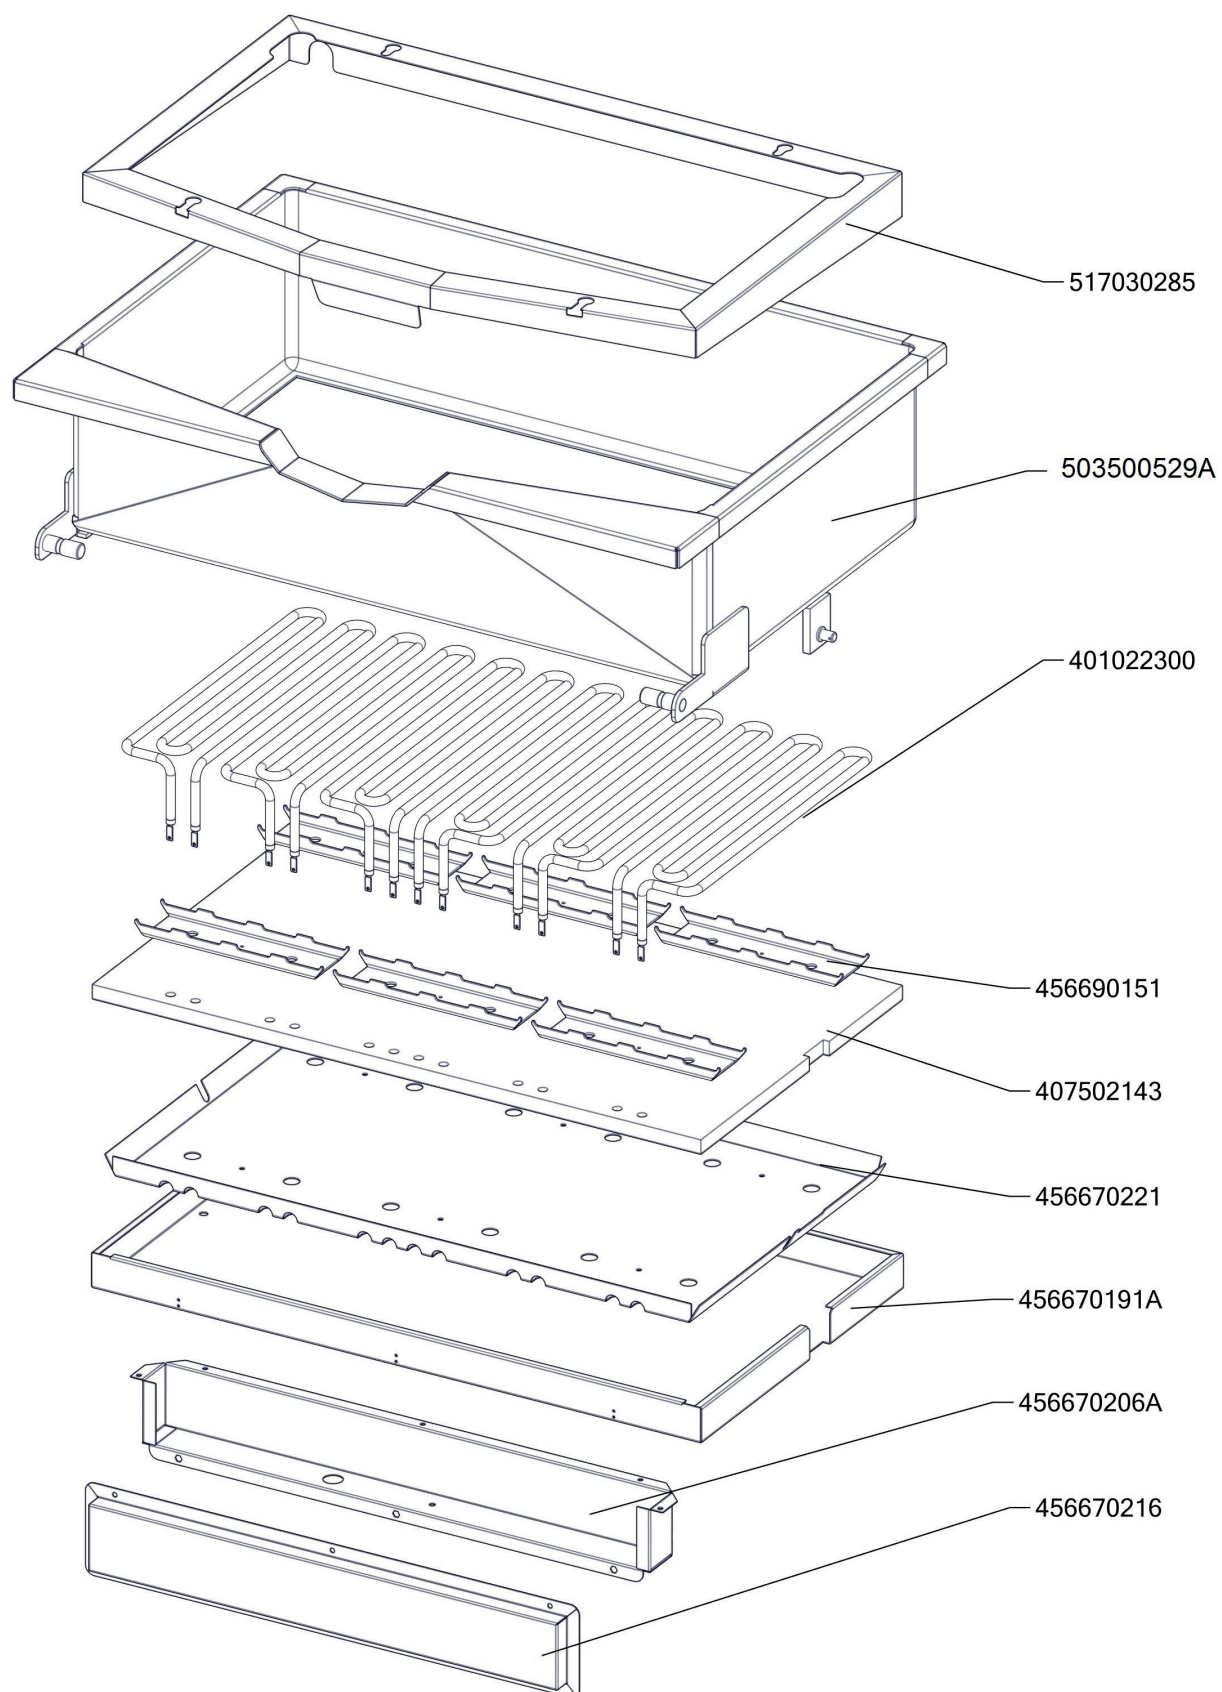

BRM 50 78 ET/N_ND-A

2016_5 do

30.4.2019