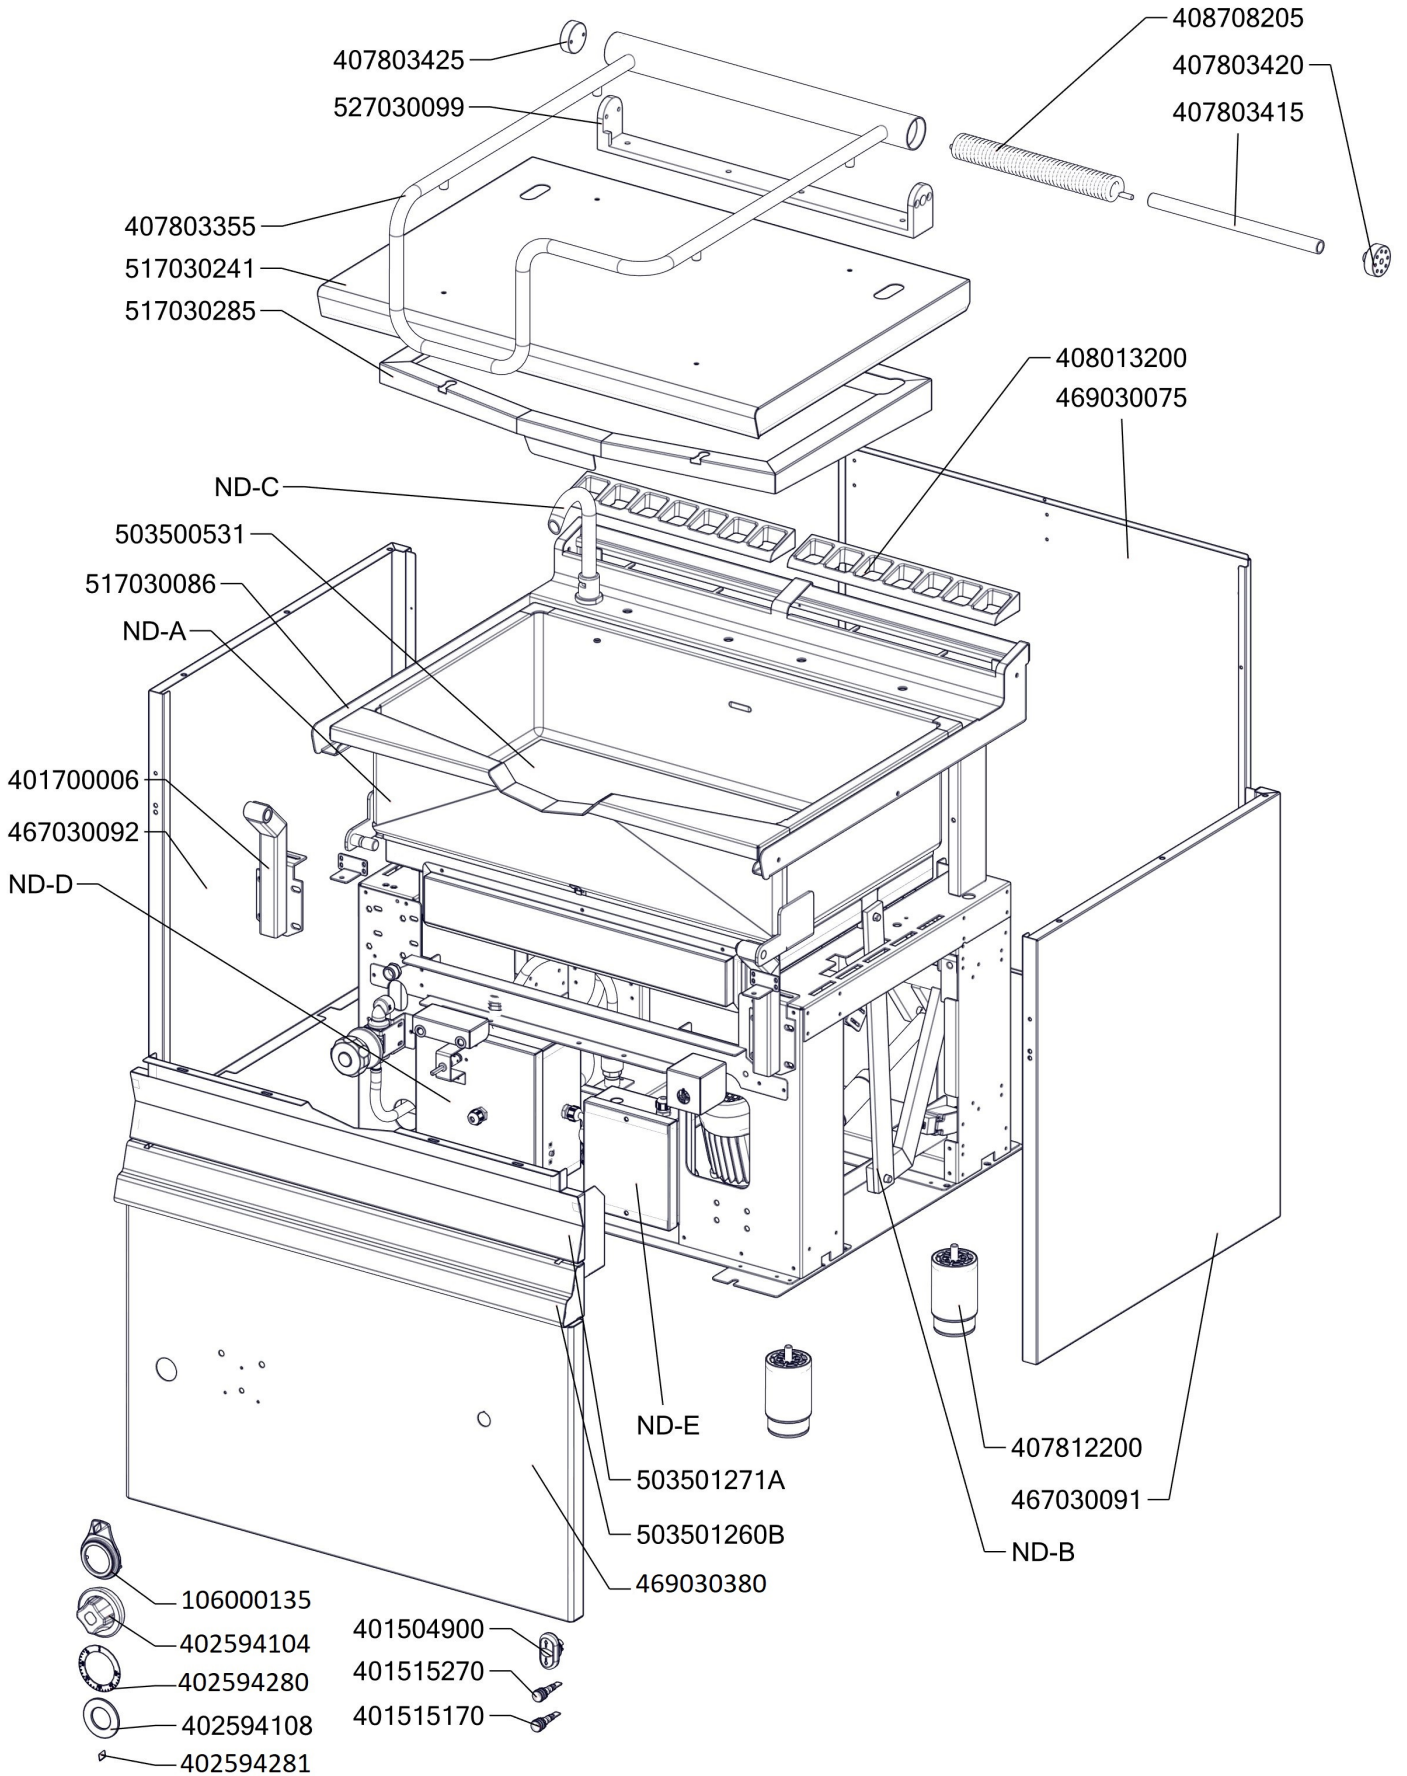

BRM 50 78 ET/N  
Platný od 1.5.2019

BRM 50 78 ET/N\_ND-A  
Platný od 1.5.2019

BRM 50 78 ET/N\_ND-B

Platný od 1.5.2019

BRM 50 78 ET/N\_ND-C  
 Platný od 1.5.2019

BRM 50 78 ET/N\_ND-D  
 Platný od 1.5.2019

Zkratka 1	Název zboží	Množství	MJ
408013200	Rošt pro odvod kouře BR - LOTUS	2	ks
403501008	Ložisko kluzné bez příruby prům.12/prům.10 - 8	2	ks
403501612	Ložisko kluzné s přírubou prům.18/prům.16 - 12	4	ks
407812200	Noha stavitelná nerez + nerez noha	4	ks
402594109	Podložka regulačního konflíku LOTUS - chrom	1	ks
402594108	Těsnění regulačního knoflíku LOTUS	1	ks
402008330	Kabel k rozvaděči BRM 70	1	ks
402086007	Kabelová vývodka M 20	2	ks
402086009	Kabelová vývodka PG 9	1	ks
401515270	Kontrolka kulatá oranžová BR	1	ks
401515170	Kontrolka kulatá zelená BR	1	ks
402086209	Matka vývodky PG 9	1	ks
403000100	Pohon zdvihu BRM	1	ks
401500615	Spínač koncový BR - ovl. kladičkou	2	ks
401504900	Tlačítko zdvihu BR - dvojité tlačítko Up/Down	1	-
401504915	Tlačítko zdvihu BR - rozpínací jednotka	2	-
401504910	Tlačítko zdvihu BR - spínací jednotka	2	-
401509050	Tlačítko zdvihu BR - upevňovací adaptér	1	-
409085121	Hadice tlaková flexi 60cm 1/2"-1/2" vnitřní-vnější	1	ks
409085151	Hadice tlaková flexi 100 cm 1/2"-1/2" vnitřní-vnější	1	ks
409011200	koleno 1/2 mosaz vnitř/vnější záv.	1	ks
409082113	Těsnění 21x13,5 silikon	1	ks
409081212	Průchodka SR1701 pr. 45 černé měkčené PVC	2	ks
527030340	polotovár BR70340 - pant BR 70	1	ks
527030101	BR70101 - Distance víka	4	ks
527030346	polotovár BR70346 - madlo svařenec BR70	1	ks
527030347	polotovár BR70347 - hřídel pružiny madlo BR	1	ks
407803425	Pant BR 70/90 - čep pantu levý 2 x závit M6- ND	1	ks
407803420	Pant BR 70/90 - čep pantu pravý 8 x závit M6- ND	1	ks
408708205	Pružina pantu BR nová	1	ks
405000105	Rameno BR70 S - napouštěcí otočné	1	ks
408600150	Uložení převodu BR70	2	ks
408708350	Čep BRM90	1	ks
456670216	BR7011 S NP víko kontaktů	1	ks
467030091	BR70091 - bok pravý	1	ks
467030092	BR70092 - bok levý	1	ks
456670731	BR7032 NP pojištění kapilár	1	ks
456670613	BR7043 S podpěra kohoutu	1	ks
456670645	BR7046 S držák středního panelu	2	ks
456670713	BR7052 S držák kohoutu	1	ks
469030075	BR90075 - zadní kryt	1	ks
467030267	BR70267 - kryt kontrolek	1	ks
469030380	BR90380 - panel přední spodní BRM-78	1	ks
456671205	BRM7004 NP držák horního mikrospínače	1	ks
456671220	BRM7010 kryt přepínače	1	ks
456691120	BRM9003 držák spodního mikrospínače	1	ks
401700000	Hřídel převodu svařenec- BRM70	1	ks
503500572	polotovár BR7010S NP kryt kontaktů bodovaný	1	ks
517030086	polotovár BR70086 - deska s navařenými šrouby	1	ks