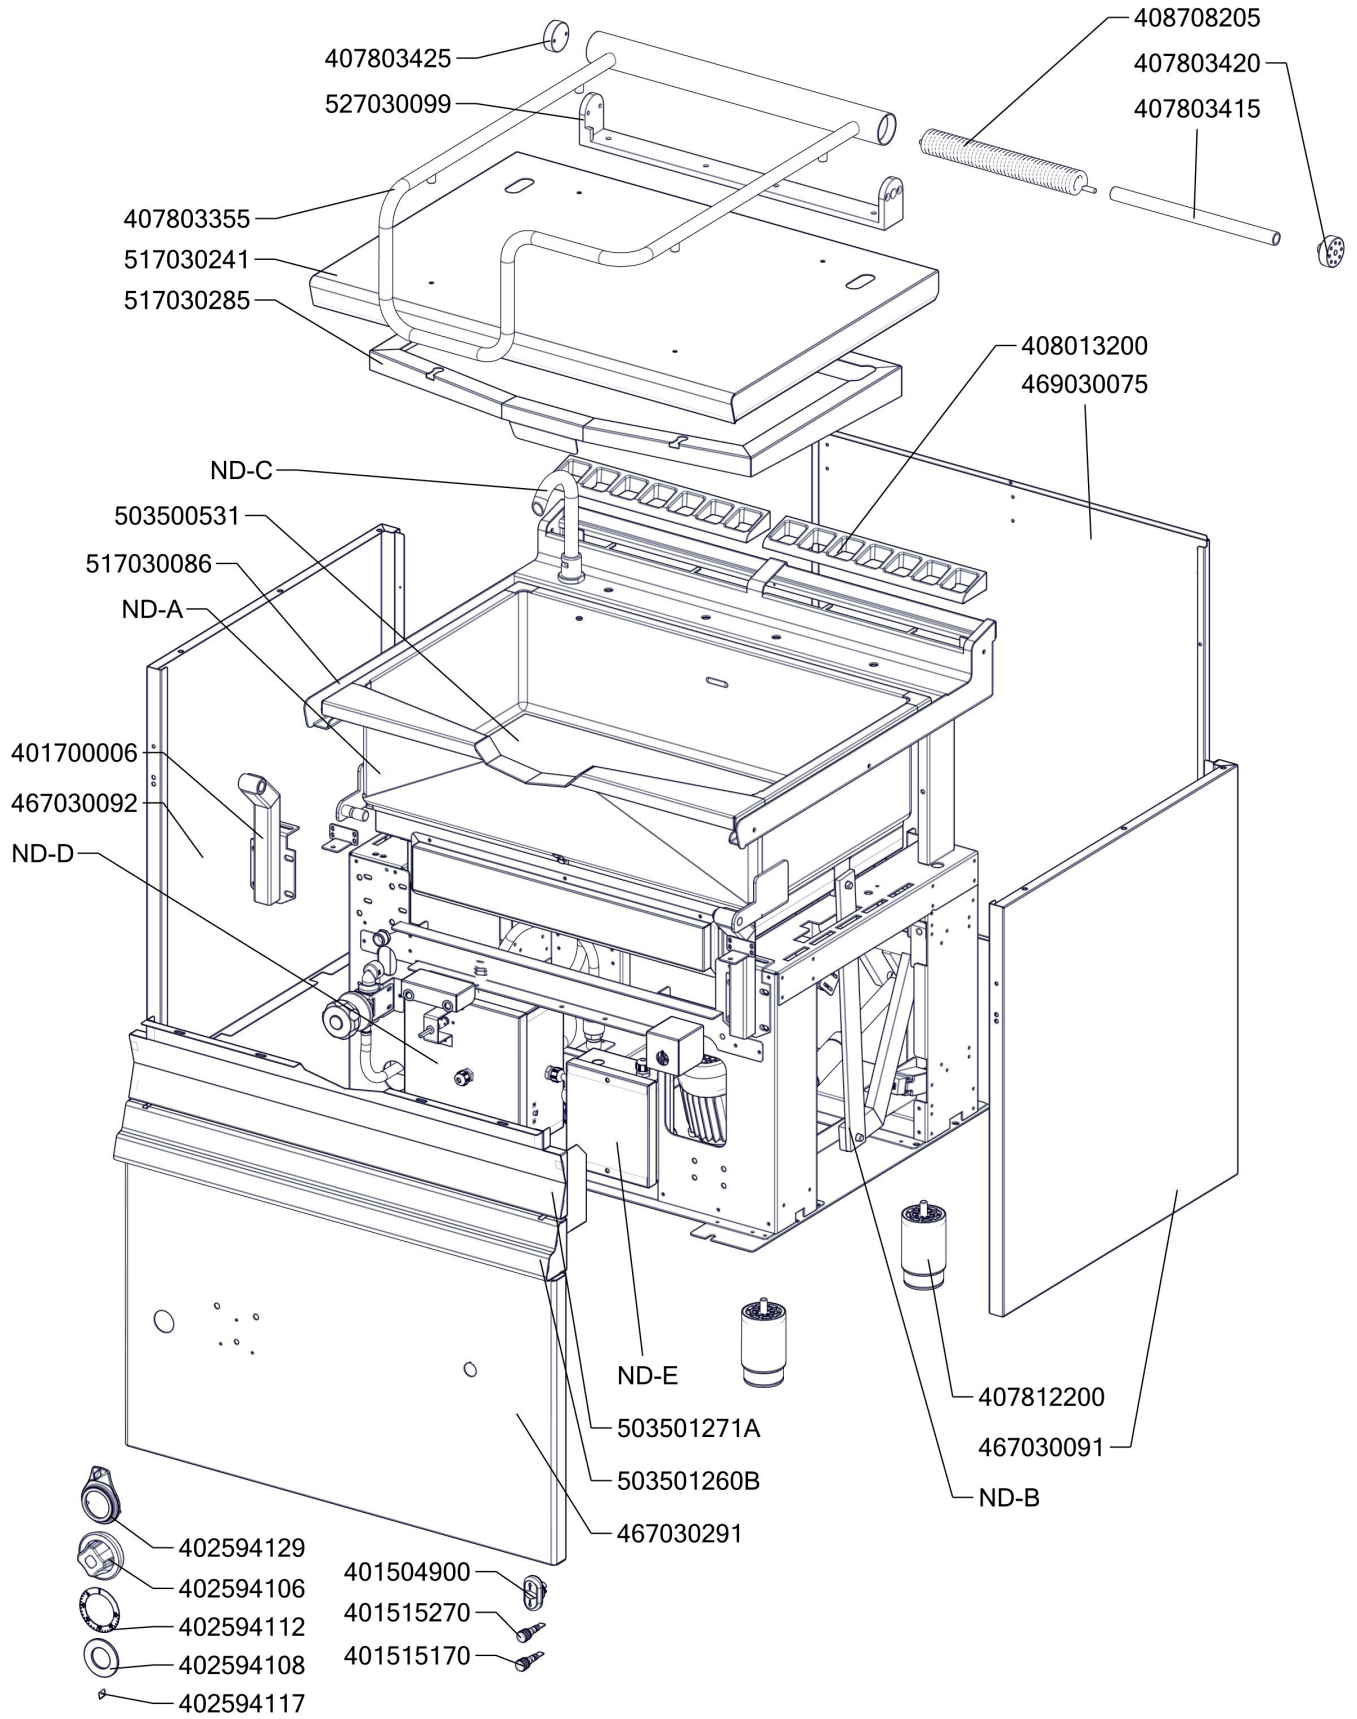

BRM 50 78 ET/N
2016_5 do
30.4. 2019