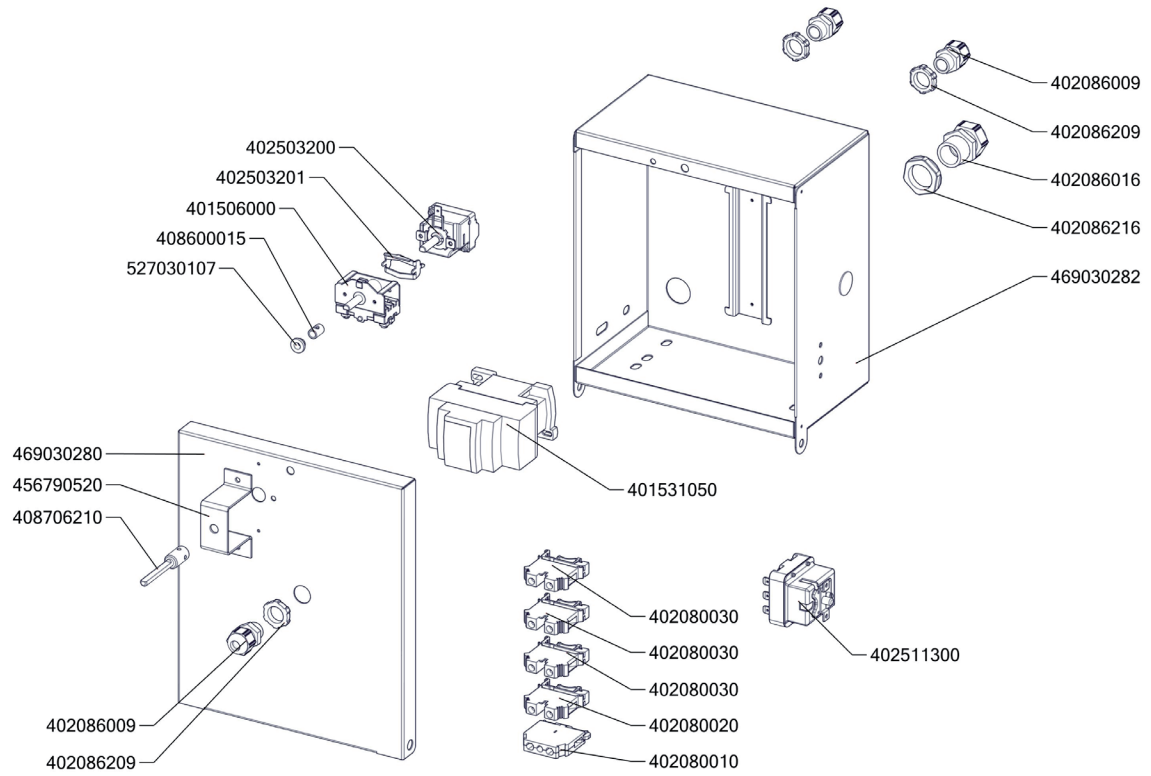

BRM 50 78 ET/N  
Platný od 1.5.2019

BRM 50 78 ET/N\_ND-A  
Platný od 1.5.2019

BRM 50 78 ET/N\_ND-B

Platný od 1.5.2019

BRM 50 78 ET/N\_ND-C  
 Platný od 1.5.2019

BRM 50 78 ET/N\_ND-D  
 Platný od 1.5.2019

Zkratka 1	Název zboží	Množství	MJ
408013200	Rošt pro odvod kouře BR - LOTUS	2	ks
403501008	Ložisko kluzné bez příruby prům.12/prům.10 - 8	2	ks
403501612	Ložisko kluzné s přírubou prům.18/prům.16 - 12	4	ks
407812200	Noha stavitelná nerez + nerez noha	4	ks
402594109	Podložka regulačního konflíku LOTUS - chrom	1	ks
402594108	Těsnění regulačního knoflíku LOTUS	1	ks
402008330	Kabel k rozvaděči BRM 70	1	ks
402086007	Kabelová vývodka M 20	2	ks
402086009	Kabelová vývodka PG 9	1	ks
401515270	Kontrolka kulatá oranžová BR	1	ks
401515170	Kontrolka kulatá zelená BR	1	ks
402086209	Matka vývodky PG 9	1	ks
403000100	Pohon zdvihu BRM	1	ks
401500615	Spínač koncový BR - ovl. kladičkou	2	ks
401504900	Tlačítko zdvihu BR - dvojité tlačítko Up/Down	1	-
401504915	Tlačítko zdvihu BR - rozpínací jednotka	2	-
401504910	Tlačítko zdvihu BR - spínací jednotka	2	-
401509050	Tlačítko zdvihu BR - upevňovací adaptér	1	-
409085121	Hadice tlaková flexi 60cm 1/2"-1/2" vnitřní-vnější	1	ks
409085151	Hadice tlaková flexi 100 cm 1/2"-1/2" vnitřní-vnější	1	ks
409011200	koleno 1/2 mosaz vnitř/vnější záv.	1	ks
409082113	Těsnění 21x13,5 silikon	1	ks
409081212	Průchodka SR1701 pr. 45 černé měkčené PVC	2	ks
527030340	polotovár BR70340 - pant BR 70	1	ks
527030101	BR70101 - Distance víka	4	ks
527030346	polotovár BR70346 - madlo svařenec BR70	1	ks
527030347	polotovár BR70347 - hřídel pružiny madlo BR	1	ks
407803425	Pant BR 70/90 - čep pantu levý 2 x závit M6- ND	1	ks
407803420	Pant BR 70/90 - čep pantu pravý 8 x závit M6- ND	1	ks
408708205	Pružina pantu BR nová	1	ks
405000105	Rameno BR70 S - napouštěcí otočné	1	ks
408600150	Uložení převodu BR70	2	ks
408708350	Čep BRM90	1	ks
456670216	BR7011 S NP víko kontaktů	1	ks
467030091	BR70091 - bok pravý	1	ks
467030092	BR70092 - bok levý	1	ks
456670731	BR7032 NP pojištění kapilár	1	ks
456670613	BR7043 S podpěra kohoutu	1	ks
456670645	BR7046 S držák středního panelu	2	ks
456670713	BR7052 S držák kohoutu	1	ks
469030075	BR90075 - zadní kryt	1	ks
467030267	BR70267 - kryt kontrolek	1	ks
469030380	BR90380 - panel přední spodní BRM-78	1	ks
456671205	BRM7004 NP držák horního mikrospínače	1	ks
456671220	BRM7010 kryt přepínače	1	ks
456691120	BRM9003 držák spodního mikrospínače	1	ks
401700000	Hřídel převodu svařenec- BRM70	1	ks
503500572	polotovár BR7010S NP kryt kontaktů bodovaný	1	ks
517030086	polotovár BR70086 - deska s navařenými šrouby	1	ks