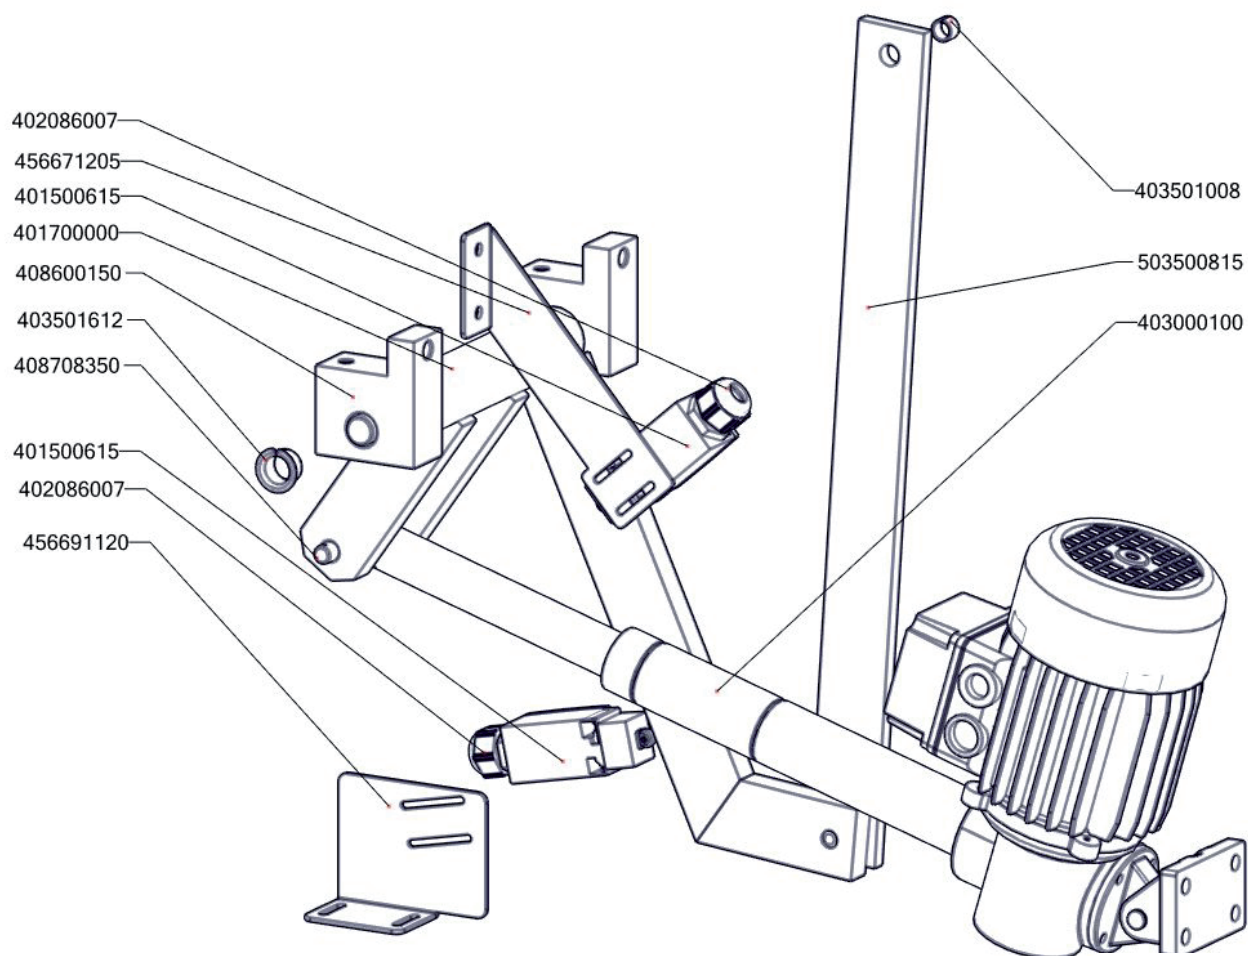

BRM 50 78 ET/N_ND-B

2016_5 do

30.4. 2019