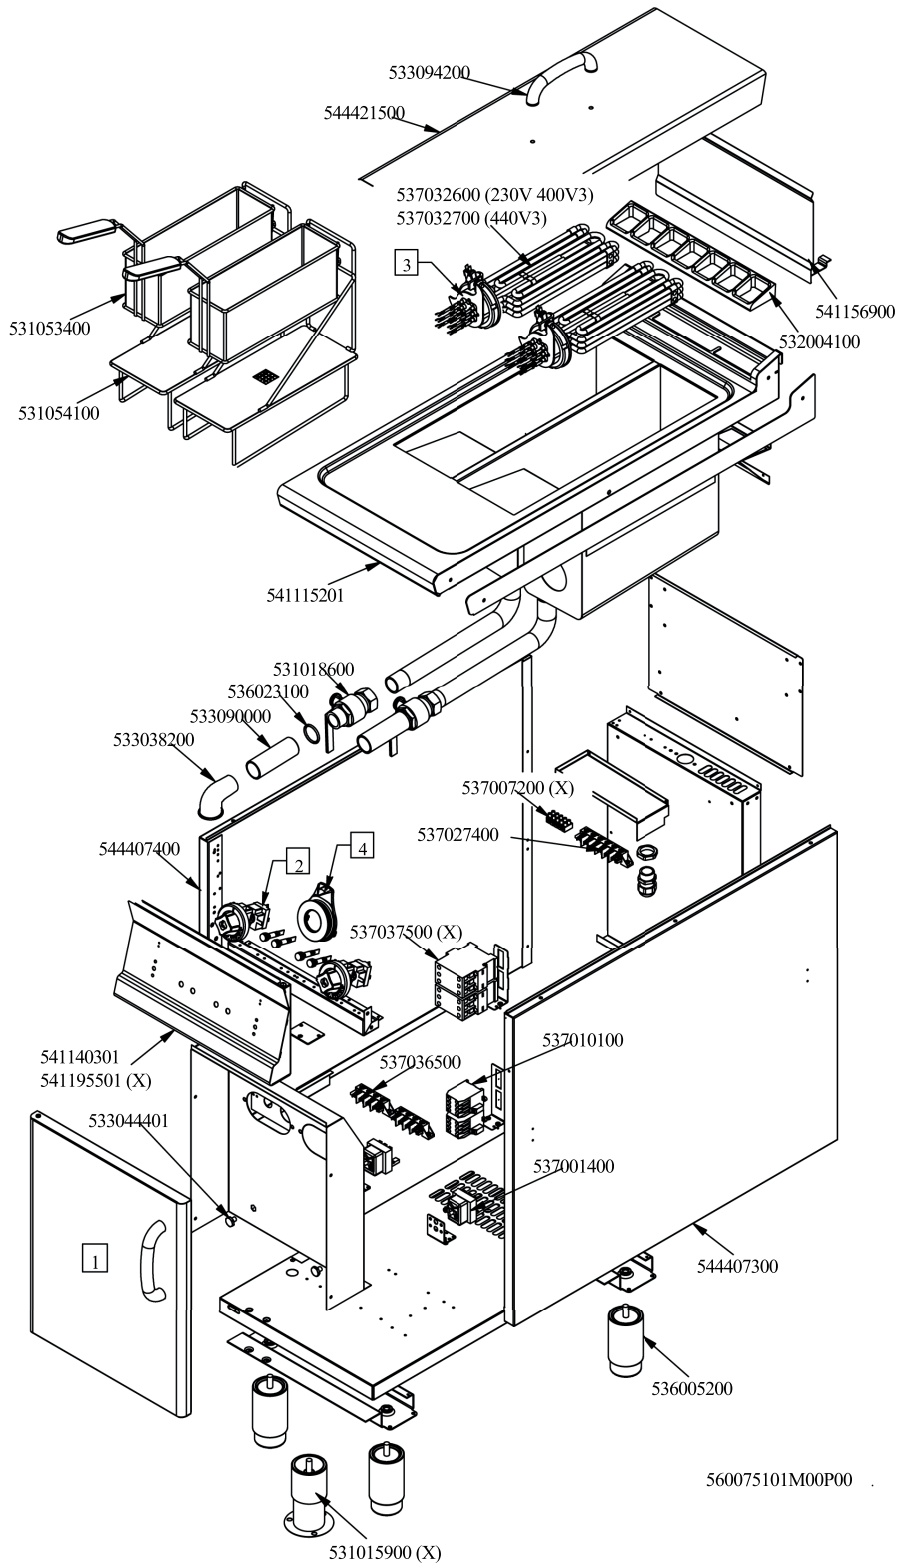

RM 900  
 Platný od 1.5. 2019  
 F2/8-94ET

Objednací kód	Popis v ENG
532004100	FLUE GRID L=370 90LINE (RAF)
544329900	
533094200	S/S HANDLE FOR 70/90 SERIES
531049100	BASKET F 121X285X115 F2/8T-74E
537001400	SAFETY THERMOSTAT 245°C THREEPHASE
537036500	TERMINAL BLOCK 4POLES 40A SCREW-SCR
536000300	FIXED GRIP D.15*25*M6
533009600	DRAIN COCK HANDLE
544446900	LHD SIDE FOR 90T APPLIANCES
537010100	REMOTE CONTROL SWITCH 20A 230V
544120300	DRAIN PIPE 22 FOR COCK 3/4"G
533044401	M8 THREADED CAP FOR SEC.THERMOSTAT
533010500	LEG M10*25 D.40
544446800	
537027400	TERMINAL BLOCK THREEPHASE 40A
531000100	DRAIN COCK 3/4"
533010200	BICONE 18S
533010100	3/4 D. 18 PIPE UNION
541144102	
531054201	TANK FILTER/BASKET SUPPORT F2/8TE70
541156900	DISCHARGE PROTECTION S70
541140401	
537032700	HEATING ELEMENT F2/8 6000W 440V3
-	-
-	-
-	-
-	-

560100201M00P00

Objednací kód	Popis v ENG
539065300	BLACK STICKING DISK 72 (110,190°)
536041700	SILVER CHROM. KNOB Ø77 4P.G.Ø06X4,6
537000400	COMMUTATOR IPOS.SINGLEPHASE S49 16A
539071700	ADHES.LABEL FOR RING GREEN SIGN.
537001200	FIXING BRACKET FOR THERMOSTAT/COMM.
537037700	THERMOSTAT MONOPHASE 104-192°C
537000600	THERMOSTAT 90-180°C SINGLEPHASE
537014200	GREEN WARNING LIGHT 250V
537014100	WHITE WARNING LIGHT 250V
537024100	RED WARNING LIGHT LOW BUD 110V
537035400	HEATING ELEMENT 00003W 330KOHM W/F