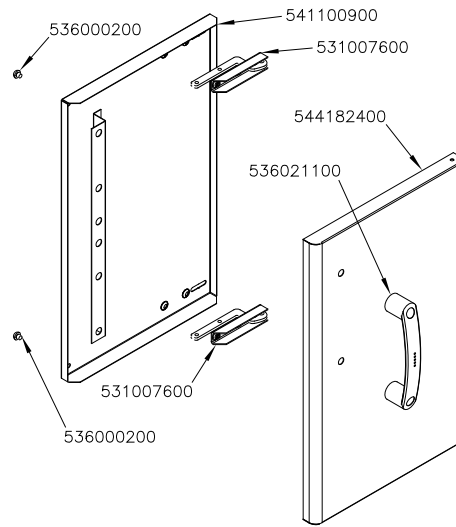

F2/8 - 94 ET
dveře N°do 0601
Platný od
1.5.2016
do 30.4.2019

P-73/93 DX

560012800M0P00