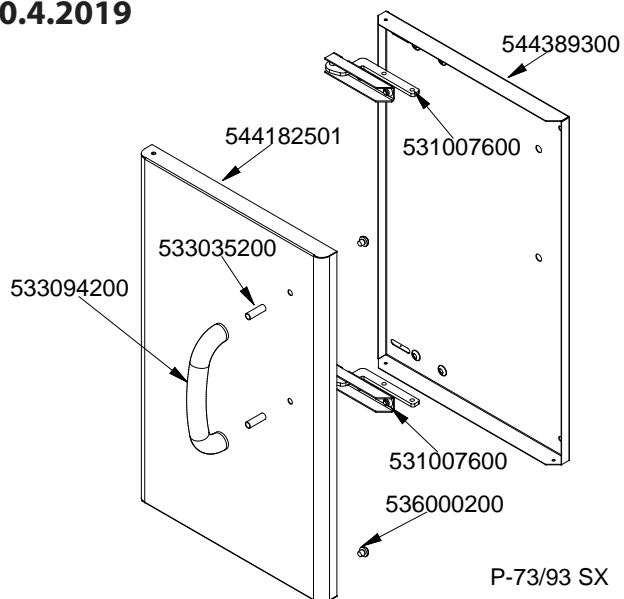

F2/8 - 94 ET
dveře N°od 0602
Platný od
1.5.2016
do 30.4.2019