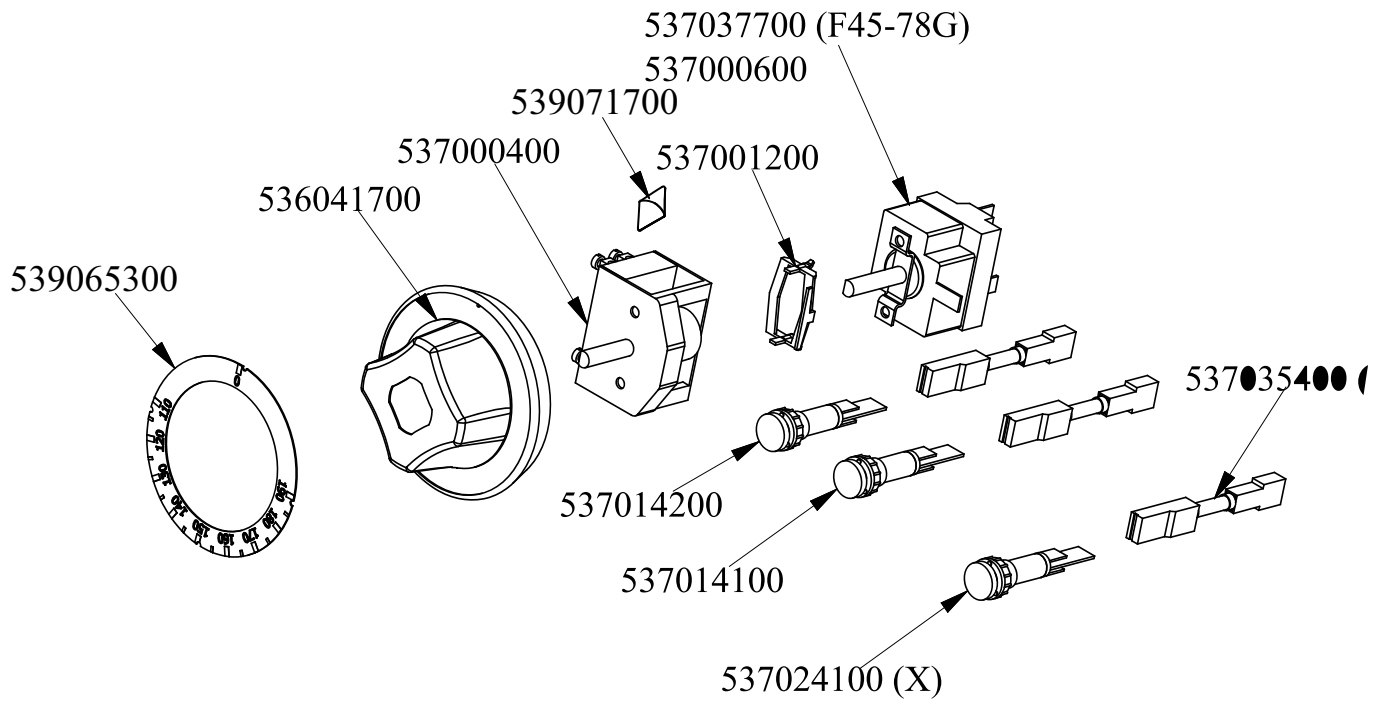

RM 900  
 Platný od 1.5. 2019  
 F2/8-94ET

Objednací kód	Popis v ENG
532004100	FLUE GRID L=370 90LINE (RAF)
544329900	
533094200	S/S HANDLE FOR 70/90 SERIES
531049100	BASKET F 121X285X115 F2/8T-74E
537001400	SAFETY THERMOSTAT 245°C THREEPHASE
537036500	TERMINAL BLOCK 4POLES 40A SCREW-SCR
536000300	FIXED GRIP D.15*25*M6
533009600	DRAIN COCK HANDLE
544446900	LHD SIDE FOR 90T APPLIANCES
537010100	REMOTE CONTROL SWITCH 20A 230V
544120300	DRAIN PIPE 22 FOR COCK 3/4"G
533044401	M8 THREADED CAP FOR SEC.THERMOSTAT
533010500	LEG M10*25 D.40
544446800	
537027400	TERMINAL BLOCK THREEPHASE 40A
531000100	DRAIN COCK 3/4"
533010200	BICONE 18S
533010100	3/4 D. 18 PIPE UNION
541144102	
531054201	TANK FILTER/BASKET SUPPORT F2/8TE70
541156900	DISCHARGE PROTECTION S70
541140401	
537032700	HEATING ELEMENT F2/8 6000W 440V3
-	-
-	-
-	-
-	-

560100201M00P00

Objednací kód	Popis v ENG
539065300	BLACK STICKING DISK 72 (110,190°)
536041700	SILVER CHROM. KNOB Ø77 4P.G.Ø06X4,6
537000400	COMMUTATOR IPOS.SINGLEPHASE S49 16A
539071700	ADHES.LABEL FOR RING GREEN SIGN.
537001200	FIXING BRACKET FOR THERMOSTAT/COMM.
537037700	THERMOSTAT MONOPHASE 104-192°C
537000600	THERMOSTAT 90-180°C SINGLEPHASE
537014200	GREEN WARNING LIGHT 250V
537014100	WHITE WARNING LIGHT 250V
537024100	RED WARNING LIGHT LOW BUD 110V
537035400	HEATING ELEMENT 00003W 330KOHM W/F

560125700M00P00

Objednačí kód	Popis v ENG
536042300	SILVER CHROM. RING FOR KNOB Ø77 4 P
536042100	SEAL CASING FOR KNOB Ø77 4 P
533162700	PROCESSING CODE

560111000M00P00

Objednací kód	Popis v ENG
536009800	GASKET O-RING 47,22X3,53 VITON
536026700	GASKET O-RING 74,61X3,53 VITON
537011500	MICRO-SWITCH 10A 400V