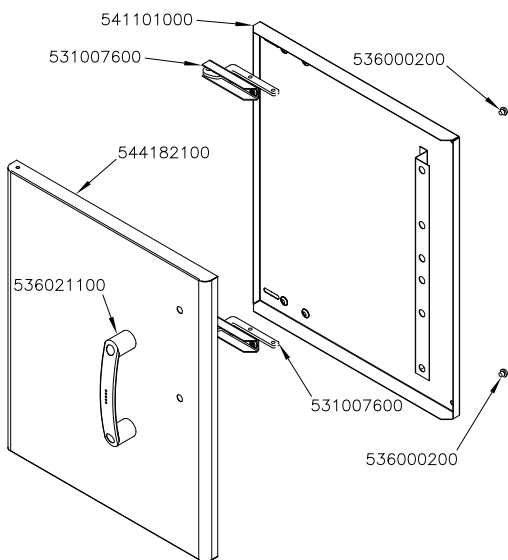

F2/8 - 94 ET
dveře N°do 0601
Platný od
1.5.2016
do 30.4.2019

P-74/94 SX

560012800M0P00