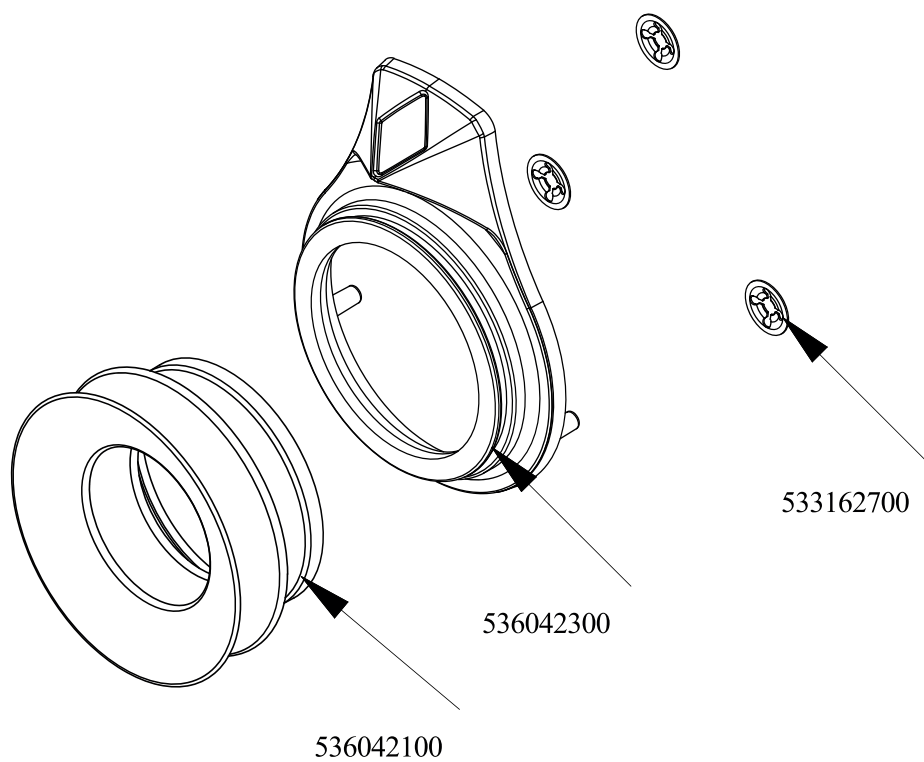

RM 900  
 Platný od 1.5. 2019  
 F2/8-94ET

Objednací kód	Popis v ENG
532004100	FLUE GRID L=370 90LINE (RAF)
544329900	
533094200	S/S HANDLE FOR 70/90 SERIES
531049100	BASKET F 121X285X115 F2/8T-74E
537001400	SAFETY THERMOSTAT 245°C THREEPHASE
537036500	TERMINAL BLOCK 4POLES 40A SCREW-SCR
536000300	FIXED GRIP D.15*25*M6
533009600	DRAIN COCK HANDLE
544446900	LHD SIDE FOR 90T APPLIANCES
537010100	REMOTE CONTROL SWITCH 20A 230V
544120300	DRAIN PIPE 22 FOR COCK 3/4"G
533044401	M8 THREADED CAP FOR SEC.THERMOSTAT
533010500	LEG M10*25 D.40
544446800	
537027400	TERMINAL BLOCK THREEPHASE 40A
531000100	DRAIN COCK 3/4"
533010200	BICONE 18S
533010100	3/4 D. 18 PIPE UNION
541144102	
531054201	TANK FILTER/BASKET SUPPORT F2/8TE70
541156900	DISCHARGE PROTECTION S70
541140401	
537032700	HEATING ELEMENT F2/8 6000W 440V3
-	-
-	-
-	-
-	-

Objednací kód	Popis v ENG
544185101	RIGHT DOOR 74 CF
533107100	HANDLE SPACER OF CF-70
533094200	S/S HANDLE FOR 70/90 SERIES
544185400	LOWER DOOR HINGE FOR COMPARTME CF70
544185500	UPPER DOOR HINGE FOR COMPARTME CF70
544185201	INNER DOOR * 74DX
531000900	MAGNET §22 KG.3 WITH DISK
536000200	D.12 H.4 BUMPER
544182001	RIGHT DOOR 74
531007600	DOOR HINGE
544389400	
533035200	HANDLE SPACER
544182101	LEFT DOOR 74
544389500	INNER-DOOR OF LHD 74
544182401	RIGHT DOOR 73
544389200	
544389300	
544182501	LEFT DOOR 73
544497000	
544497100	
544663900	LHD 74 DOOR FOR PCI
544663800	74 LHD OVEN INNER DOOR FOUR PCI
544662700	DOOR 74 DX PCI
544662600	
533094300	S/S HANDLE FOR 600T.LINE

560125700M00P00

Objednačí kód	Popis v ENG
536042300	SILVER CHROM. RING FOR KNOB Ø77 4 P
536042100	SEAL CASING FOR KNOB Ø77 4 P
533162700	PROCESSING CODE

560111000M00P00

Objednací kód	Popis v ENG
536009800	GASKET O-RING 47,22X3,53 VITON
536026700	GASKET O-RING 74,61X3,53 VITON
537011500	MICRO-SWITCH 10A 400V