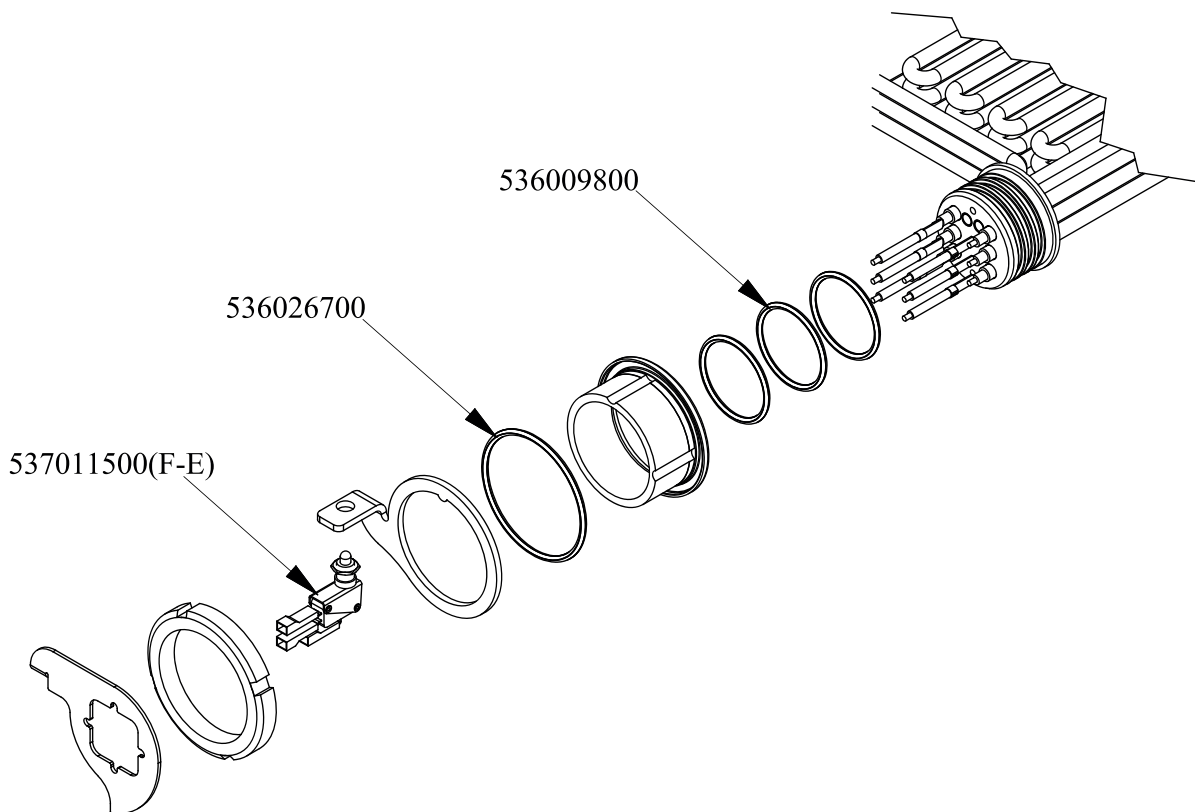

RM 900  
 Platný od 1.5. 2019  
 F2/8-94ET

Objednací kód	Popis v ENG
532004100	FLUE GRID L=370 90LINE (RAF)
544329900	
533094200	S/S HANDLE FOR 70/90 SERIES
531049100	BASKET F 121X285X115 F2/8T-74E
537001400	SAFETY THERMOSTAT 245°C THREEPHASE
537036500	TERMINAL BLOCK 4POLES 40A SCREW-SCR
536000300	FIXED GRIP D.15*25*M6
533009600	DRAIN COCK HANDLE
544446900	LHD SIDE FOR 90T APPLIANCES
537010100	REMOTE CONTROL SWITCH 20A 230V
544120300	DRAIN PIPE 22 FOR COCK 3/4"G
533044401	M8 THREADED CAP FOR SEC.THERMOSTAT
533010500	LEG M10*25 D.40
544446800	
537027400	TERMINAL BLOCK THREEPHASE 40A
531000100	DRAIN COCK 3/4"
533010200	BICONE 18S
533010100	3/4 D. 18 PIPE UNION
541144102	
531054201	TANK FILTER/BASKET SUPPORT F2/8TE70
541156900	DISCHARGE PROTECTION S70
541140401	
537032700	HEATING ELEMENT F2/8 6000W 440V3
-	-
-	-
-	-
-	-

Objednací kód	Popis v ENG
544185101	RIGHT DOOR 74 CF
533107100	HANDLE SPACER OF CF-70
533094200	S/S HANDLE FOR 70/90 SERIES
544185400	LOWER DOOR HINGE FOR COMPARTME CF70
544185500	UPPER DOOR HINGE FOR COMPARTME CF70
544185201	INNER DOOR * 74DX
531000900	MAGNET §22 KG.3 WITH DISK
536000200	D.12 H.4 BUMPER
544182001	RIGHT DOOR 74
531007600	DOOR HINGE
544389400	
533035200	HANDLE SPACER
544182101	LEFT DOOR 74
544389500	INNER-DOOR OF LHD 74
544182401	RIGHT DOOR 73
544389200	
544389300	
544182501	LEFT DOOR 73
544497000	
544497100	
544663900	LHD 74 DOOR FOR PCI
544663800	74 LHD OVEN INNER DOOR FOUR PCI
544662700	DOOR 74 DX PCI
544662600	
533094300	S/S HANDLE FOR 600T.LINE

560125700M00P00

Objednačí kód	Popis v ENG
536042300	SILVER CHROM. RING FOR KNOB Ø77 4 P
536042100	SEAL CASING FOR KNOB Ø77 4 P
533162700	PROCESSING CODE

560111000M00P00

Objednací kód	Popis v ENG
536009800	GASKET O-RING 47,22X3,53 VITON
536026700	GASKET O-RING 74,61X3,53 VITON
537011500	MICRO-SWITCH 10A 400V