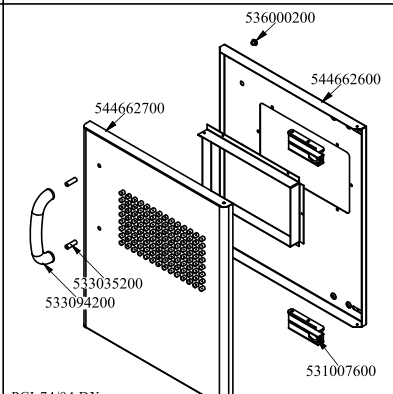

560100201M00P00

Objednací kód	Popis v ENG
539065300	BLACK STICKING DISK 72 (110,190°)
536041700	SILVER CHROM. KNOB Ø77 4P.G.Ø06X4,6
537000400	COMMUTATOR IPOS.SINGLEPHASE S49 16A
539071700	ADHES.LABEL FOR RING GREEN SIGN.
537001200	FIXING BRACKET FOR THERMOSTAT/COMM.
537037700	THERMOSTAT MONOPHASE 104-192°C
537000600	THERMOSTAT 90-180°C SINGLEPHASE
537014200	GREEN WARNING LIGHT 250V
537014100	WHITE WARNING LIGHT 250V
537024100	RED WARNING LIGHT LOW BUD 110V
537035400	HEATING ELEMENT 00003W 330KOHM W/F

P-63/73/93 SX

P-63/73/93 DX

P-64/74/94 SX

P-64/74/94 DX

P-72/92 SX

P-64/74/94 DX CF

PCI-74/94 SX

PCI-74/94 DX

Objednací kód	Popis v ENG
544185101	RIGHT DOOR 74 CF
533107100	HANDLE SPACER OF CF-70
533094200	S/S HANDLE FOR 70/90 SERIES
544185400	LOWER DOOR HINGE FOR COMPARTME CF70
544185500	UPPER DOOR HINGE FOR COMPARTME CF70
544185201	INNER DOOR * 74DX
531000900	MAGNET §22 KG.3 WITH DISK
536000200	D.12 H.4 BUMPER
544182001	RIGHT DOOR 74
531007600	DOOR HINGE
544389400	
533035200	HANDLE SPACER
544182101	LEFT DOOR 74
544389500	INNER-DOOR OF LHD 74
544182401	RIGHT DOOR 73
544389200	
544389300	
544182501	LEFT DOOR 73
544497000	
544497100	
544663900	LHD 74 DOOR FOR PCI
544663800	74 LHD OVEN INNER DOOR FOUR PCI
544662700	DOOR 74 DX PCI
544662600	
533094300	S/S HANDLE FOR 600T.LINE

560125700M00P00

Objednačí kód	Popis v ENG
536042300	SILVER CHROM. RING FOR KNOB Ø77 4 P
536042100	SEAL CASING FOR KNOB Ø77 4 P
533162700	PROCESSING CODE

560111000M00P00

Objednací kód	Popis v ENG
536009800	GASKET O-RING 47,22X3,53 VITON
536026700	GASKET O-RING 74,61X3,53 VITON
537011500	MICRO-SWITCH 10A 400V