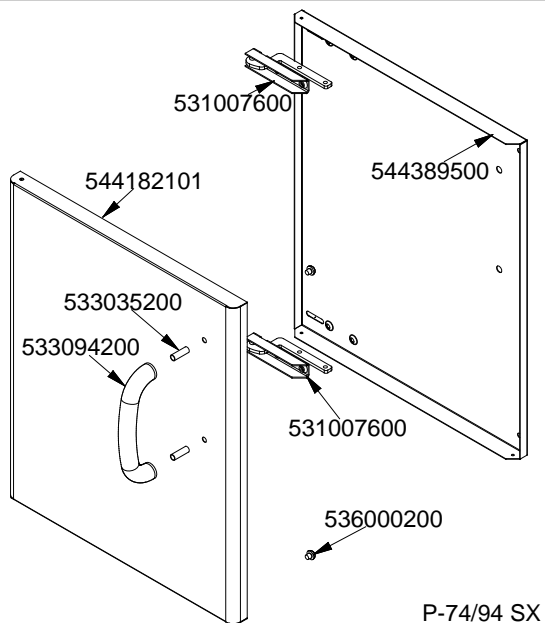

Objednací kód	Popis v ENG
544185101	RIGHT DOOR 74 CF
533107100	HANDLE SPACER OF CF-70
533094200	S/S HANDLE FOR 70/90 SERIES
544185400	LOWER DOOR HINGE FOR COMPARTME CF70
544185500	UPPER DOOR HINGE FOR COMPARTME CF70
544185201	INNER DOOR * 74DX
531000900	MAGNET §22 KG.3 WITH DISK
536000200	D.12 H.4 BUMPER
544182001	RIGHT DOOR 74
531007600	DOOR HINGE
544389400	
533035200	HANDLE SPACER
544182101	LEFT DOOR 74
544389500	INNER-DOOR OF LHD 74
544182401	RIGHT DOOR 73
544389200	
544389300	
544182501	LEFT DOOR 73
544497000	
544497100	
544663900	LHD 74 DOOR FOR PCI
544663800	74 LHD OVEN INNER DOOR FOUR PCI
544662700	DOOR 74 DX PCI
544662600	
533094300	S/S HANDLE FOR 600T.LINE

560125700M00P00

Objednačí kód	Popis v ENG
536042300	SILVER CHROM. RING FOR KNOB Ø77 4 P
536042100	SEAL CASING FOR KNOB Ø77 4 P
533162700	PROCESSING CODE

560111000M00P00

Objednací kód	Popis v ENG
536009800	GASKET O-RING 47,22X3,53 VITON
536026700	GASKET O-RING 74,61X3,53 VITON
537011500	MICRO-SWITCH 10A 400V

F2/8 - 94 ET  
 Platný od  
 1.5.2016  
 do 30.4.2019

**F2/8 - 94 ET**  
**dveře N°od 0602**  
**Platný od**  
**1.5.2016**  
**do 30.4.2019**

**F2/8 - 94 ET**  
**dveře N°do 0601**  
**Platný od**  
**1.5.2016**  
**do 30.4.2019**