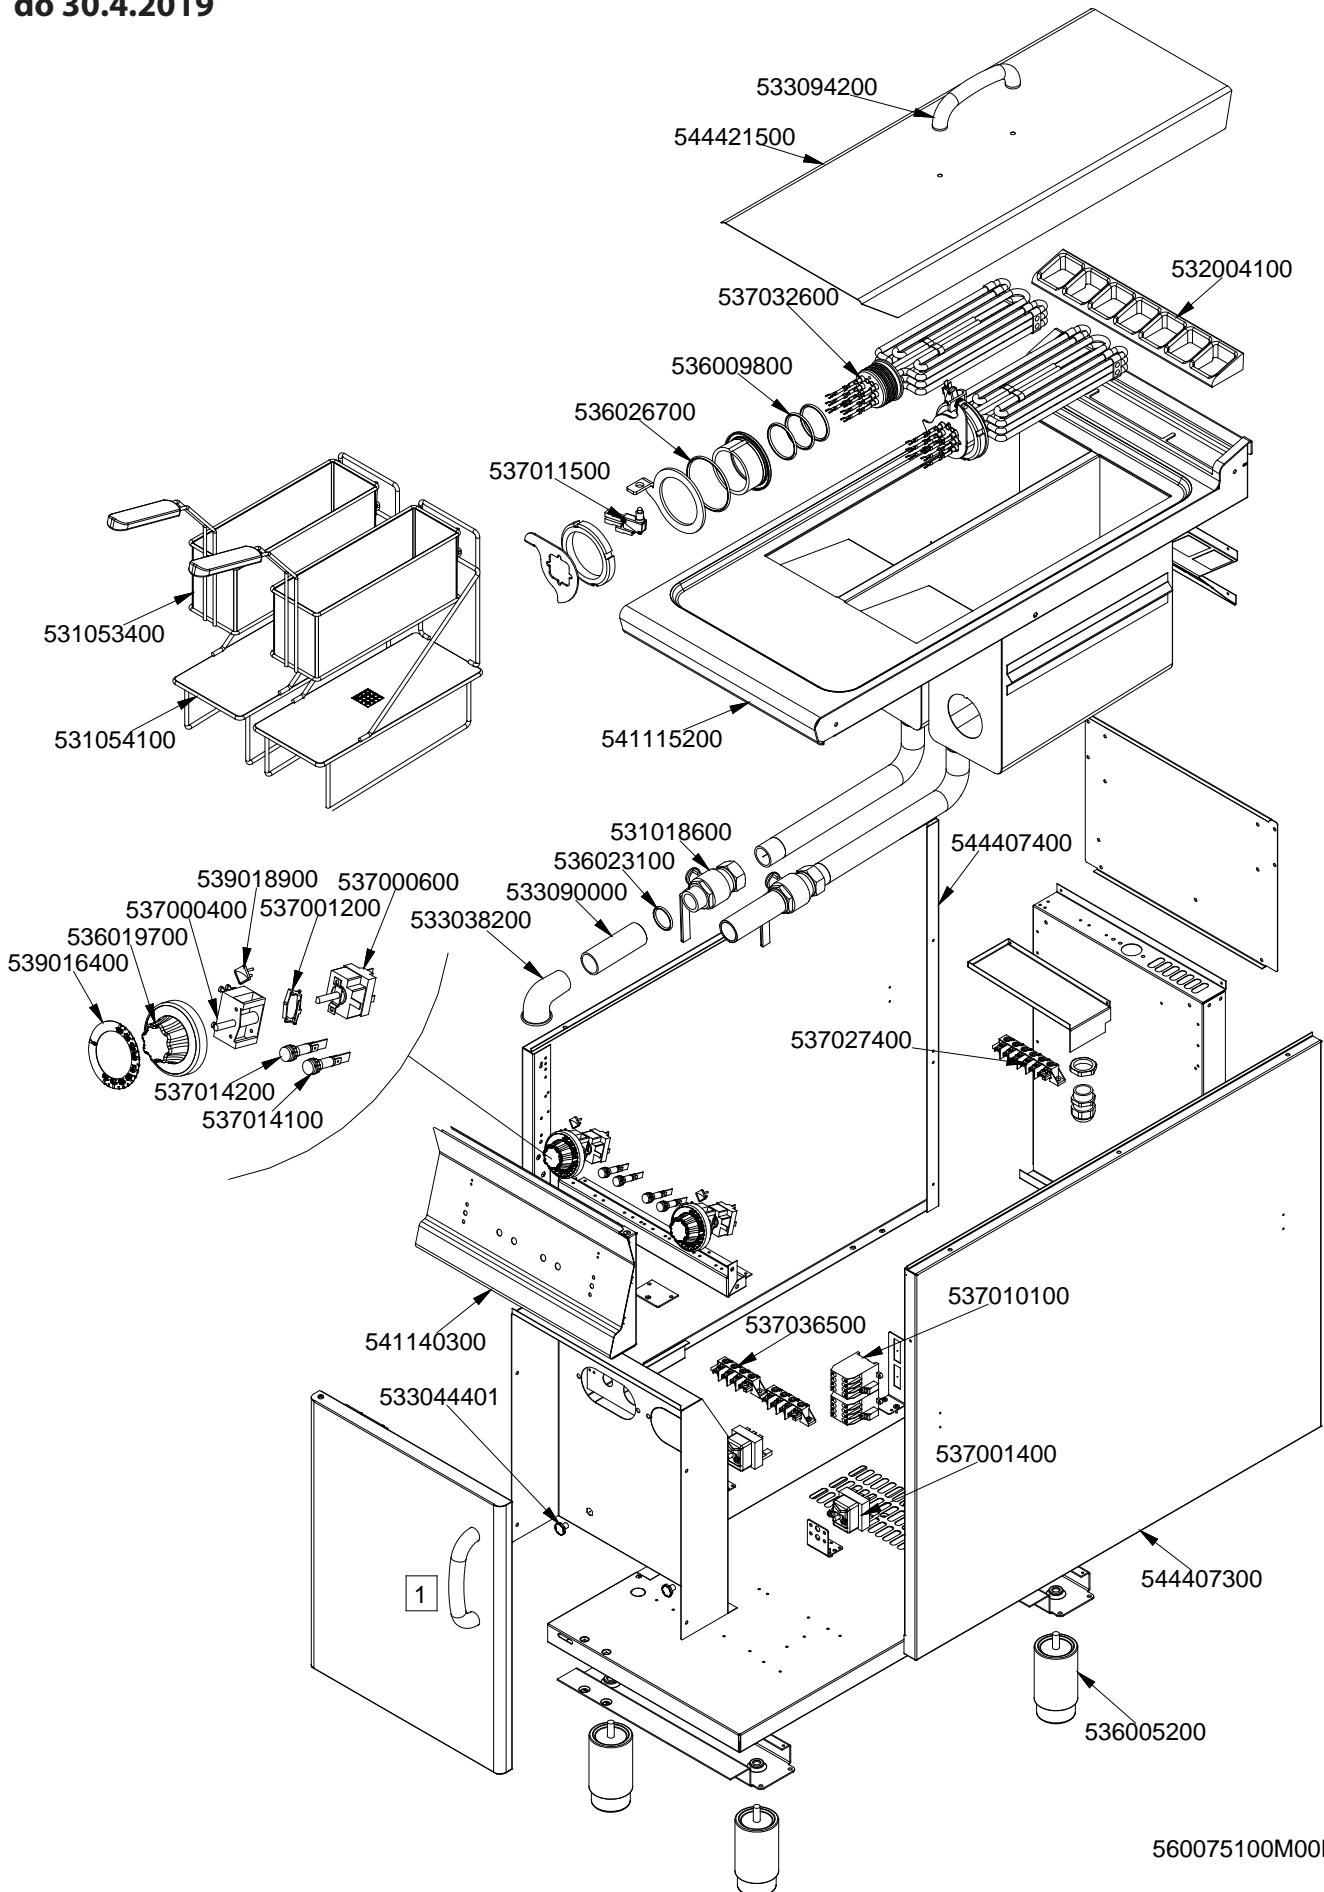

F2/8 - 94 ET
Platný od
1.5.2016
do 30.4.2019