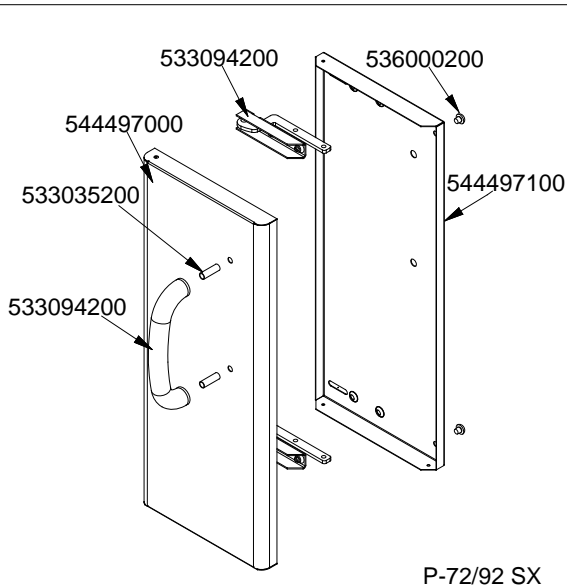

F2/8 - 94 ET
dveře N°od 0602
Platný od
1.5.2016
do 30.4.2019