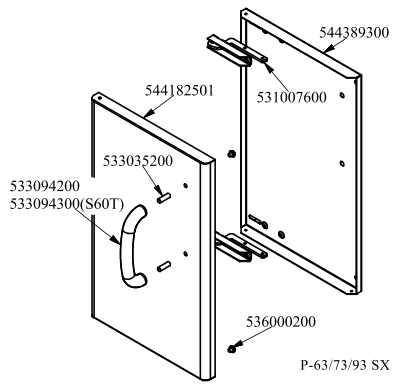

RM 900  
 Platný od 1.5. 2019  
 F2/8-94ET

Objednací kód	Popis v ENG
532004100	FLUE GRID L=370 90LINE (RAF)
544329900	
533094200	S/S HANDLE FOR 70/90 SERIES
531049100	BASKET F 121X285X115 F2/8T-74E
537001400	SAFETY THERMOSTAT 245°C THREEPHASE
537036500	TERMINAL BLOCK 4POLES 40A SCREW-SCR
536000300	FIXED GRIP D.15*25*M6
533009600	DRAIN COCK HANDLE
544446900	LHD SIDE FOR 90T APPLIANCES
537010100	REMOTE CONTROL SWITCH 20A 230V
544120300	DRAIN PIPE 22 FOR COCK 3/4"G
533044401	M8 THREADED CAP FOR SEC.THERMOSTAT
533010500	LEG M10*25 D.40
544446800	
537027400	TERMINAL BLOCK THREEPHASE 40A
531000100	DRAIN COCK 3/4"
533010200	BICONE 18S
533010100	3/4 D. 18 PIPE UNION
541144102	
531054201	TANK FILTER/BASKET SUPPORT F2/8TE70
541156900	DISCHARGE PROTECTION S70
541140401	
537032700	HEATING ELEMENT F2/8 6000W 440V3
-	-
-	-
-	-
-	-

560100201M00P00

Objednací kód	Popis v ENG
539065300	BLACK STICKING DISK 72 (110,190°)
536041700	SILVER CHROM. KNOB Ø77 4P.G.Ø06X4,6
537000400	COMMUTATOR IPOS.SINGLEPHASE S49 16A
539071700	ADHES.LABEL FOR RING GREEN SIGN.
537001200	FIXING BRACKET FOR THERMOSTAT/COMM.
537037700	THERMOSTAT MONOPHASE 104-192°C
537000600	THERMOSTAT 90-180°C SINGLEPHASE
537014200	GREEN WARNING LIGHT 250V
537014100	WHITE WARNING LIGHT 250V
537024100	RED WARNING LIGHT LOW BUD 110V
537035400	HEATING ELEMENT 00003W 330KOHM W/F

560125700M00P00

Objednačí kód	Popis v ENG
536042300	SILVER CHROM. RING FOR KNOB Ø77 4 P
536042100	SEAL CASING FOR KNOB Ø77 4 P
533162700	PROCESSING CODE

560111000M00P00

Objednací kód	Popis v ENG
536009800	GASKET O-RING 47,22X3,53 VITON
536026700	GASKET O-RING 74,61X3,53 VITON
537011500	MICRO-SWITCH 10A 400V