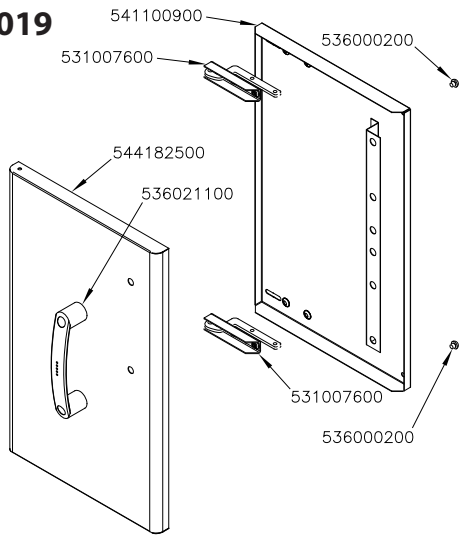

F2/8 - 94 ET
dveře N°do 0601
Platný od
1.5.2016
do 30.4.2019

P-73/93 SX