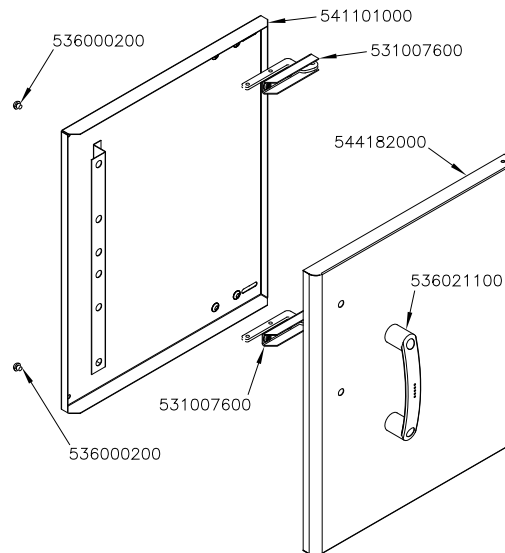

F2/8 - 94 ET
dveře N°do 0601
Platný od
1.5.2016
do 30.4.2019

P-74/94 DX

560012800M0P00