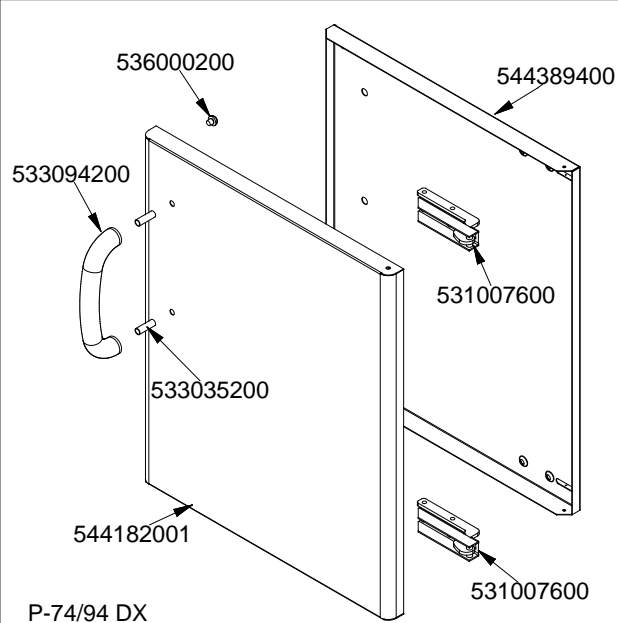

F2/8 - 94 ET
dveře N°od 0602
Platný od
1.5.2016
do 30.4.2019