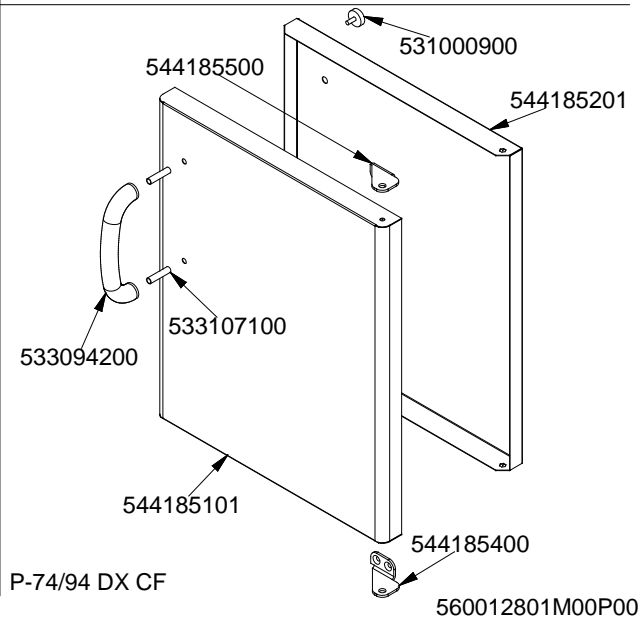

F2/8 - 94 ET
dveře N°od 0602
Platný od
1.5.2016
do 30.4.2019