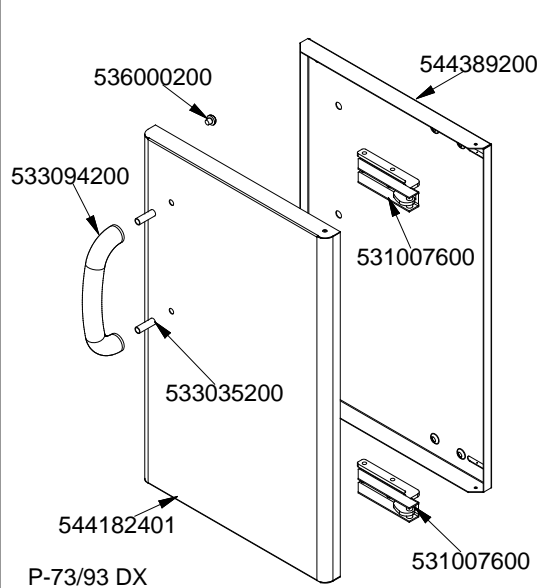

F2/8 - 94 ET
dveře N°od 0602
Platný od
1.5.2016
do 30.4.2019