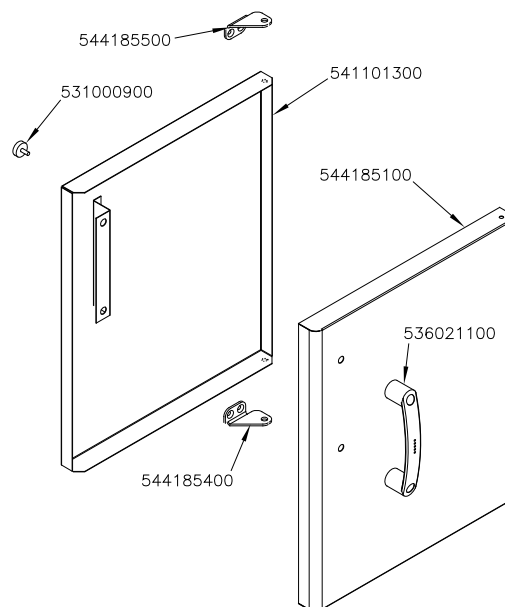

P-74/94 DX CF

560012800M0P00