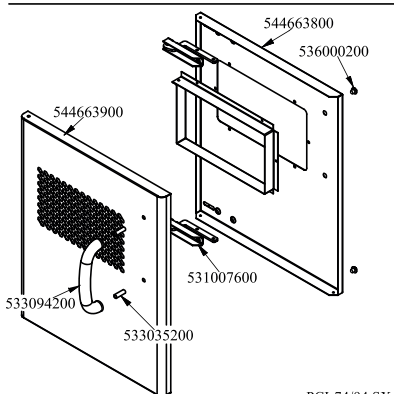

P-63/73/93 SX

P-63/73/93 DX

P-64/74/94 SX

P-64/74/94 DX

P-72/92 SX

P-64/74/94 DX CF

PCI-74/94 SX

PCI-74/94 DX

Objednací kód	Popis v ENG
544185101	RIGHT DOOR 74 CF
533107100	HANDLE SPACER OF CF-70
533094200	S/S HANDLE FOR 70/90 SERIES
544185400	LOWER DOOR HINGE FOR COMPARTME CF70
544185500	UPPER DOOR HINGE FOR COMPARTME CF70
544185201	INNER DOOR * 74DX
531000900	MAGNET §22 KG.3 WITH DISK
536000200	D.12 H.4 BUMPER
544182001	RIGHT DOOR 74
531007600	DOOR HINGE
544389400	
533035200	HANDLE SPACER
544182101	LEFT DOOR 74
544389500	INNER-DOOR OF LHD 74
544182401	RIGHT DOOR 73
544389200	
544389300	
544182501	LEFT DOOR 73
544497000	
544497100	
544663900	LHD 74 DOOR FOR PCI
544663800	74 LHD OVEN INNER DOOR FOUR PCI
544662700	DOOR 74 DX PCI
544662600	
533094300	S/S HANDLE FOR 600T.LINE

560125700M00P00

Objednačí kód	Popis v ENG
536042300	SILVER CHROM. RING FOR KNOB Ø77 4 P
536042100	SEAL CASING FOR KNOB Ø77 4 P
533162700	PROCESSING CODE

560111000M00P00

Objednací kód	Popis v ENG
536009800	GASKET O-RING 47,22X3,53 VITON
536026700	GASKET O-RING 74,61X3,53 VITON
537011500	MICRO-SWITCH 10A 400V