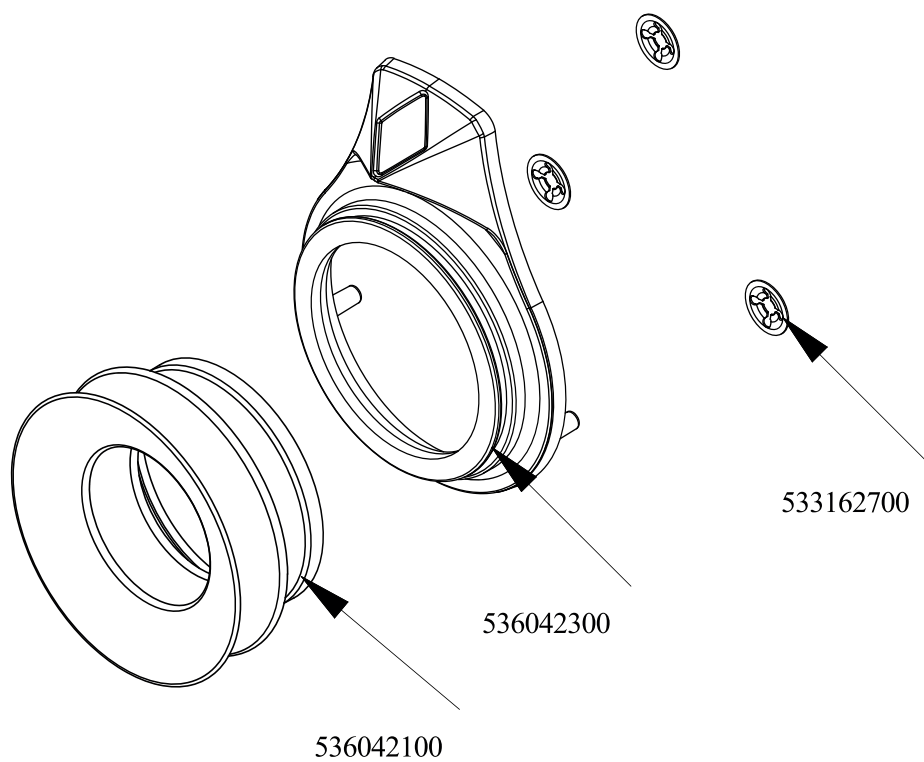

RM 700
 Platný od 1.5. 2019
 CW-74ET

Objednací kód	Popis v ENG
541109102	
537027400	TERMINAL BLOCK THREEPHASE 40A
544023901	SPATTLE FOR FRY-TOP
544020800	SPATTLE FOR CW S70 S90
536014600	GRIP D.28*90*M10 CW
541064601	REFLECTING BOARD CW-4/74/78E
541109001	ROUNDED DRAWER CW-E *NEW 700 LINE*
541108700	"S" GRID FOR CW-70G
541108201	
544173500	LEFT SIDE PANEL S.70
544173400	RIGHT SIDE PANEL S.70
536005200	INOX LEG 2" 120-180 M10
537036500	TERMINAL BLOCK 4POLES 40A SCREW-SCR
533107000	PROCESSING CODE
533123100	PROCESSING CODE
537022000	HEATING EL.CW W2000 V230 S.70
541107901	SPLASH SHIELD CW-74
532004100	FLUE GRID L=370 90LINE (RAF)
-	-
-	-

560100401M00P00

Objednáací kód	Popis v ENG
537001600	THERMOSTAT 50-320°C SINGLEPHASE
536041700	SILVER CHROM. KNOB Ø77 4P.G.Ø06X4,6
537000400	COMMUTATOR 1POS.SINGLEPHASE S49 16A
537001200	FIXING BRACKET FOR THERMOSTAT/COMM.
537014200	GREEN WARNING LIGHT 250V
537014100	WHITE WARNING LIGHT 250V
537000900	THERMOSTAT 063-320°C THREEPHASE
537033600	FIXING BRACKET FOR THERMOSTAT/COMM.
537000200	COMMUTATOR 1 POS. 3PHASE S.49 16A
539065600	BLACK STICKING DISK 72 (050,300°)
539071700	ADHES.LABEL FOR RING GREEN SIGN.

560125700M00P00

Objednačí kód	Popis v ENG
536042300	SILVER CHROM. RING FOR KNOB Ø77 4 P
536042100	SEAL CASING FOR KNOB Ø77 4 P
533162700	PROCESSING CODE

CW - 74 ET, CW - 78 ET
Platnost 1.5.2016 do
30.4.2019