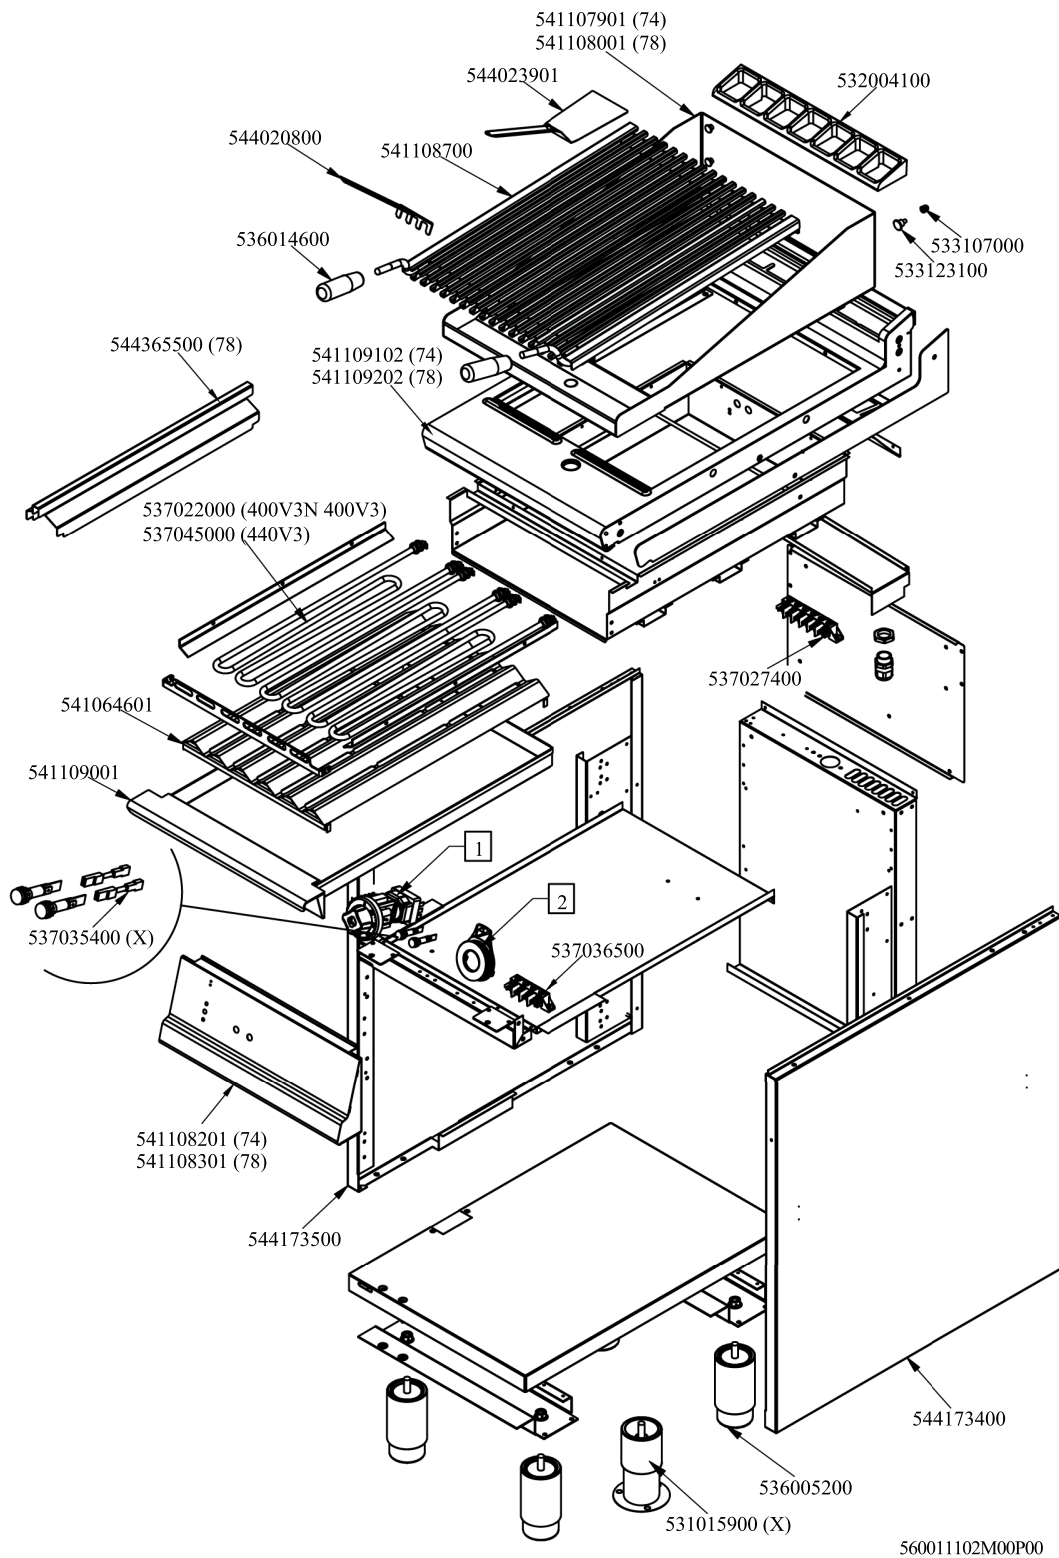

RM 700
 Platný od 1.5. 2019
 CW-74ET

Objednací kód	Popis v ENG
541109102	
537027400	TERMINAL BLOCK THREEPHASE 40A
544023901	SPATTLE FOR FRY-TOP
544020800	SPATTLE FOR CW S70 S90
536014600	GRIP D.28*90*M10 CW
541064601	REFLECTING BOARD CW-4/74/78E
541109001	ROUNDED DRAWER CW-E *NEW 700 LINE*
541108700	"S" GRID FOR CW-70G
541108201	
544173500	LEFT SIDE PANEL S.70
544173400	RIGHT SIDE PANEL S.70
536005200	INOX LEG 2" 120-180 M10
537036500	TERMINAL BLOCK 4POLES 40A SCREW-SCR
533107000	PROCESSING CODE
533123100	PROCESSING CODE
537022000	HEATING EL.CW W2000 V230 S.70
541107901	SPLASH SHIELD CW-74
532004100	FLUE GRID L=370 90LINE (RAF)
-	-
-	-

560100401M00P00

Objednáací kód	Popis v ENG
537001600	THERMOSTAT 50-320°C SINGLEPHASE
536041700	SILVER CHROM. KNOB Ø77 4P.G.Ø06X4,6
537000400	COMMUTATOR 1POS.SINGLEPHASE S49 16A
537001200	FIXING BRACKET FOR THERMOSTAT/COMM.
537014200	GREEN WARNING LIGHT 250V
537014100	WHITE WARNING LIGHT 250V
537000900	THERMOSTAT 063-320°C THREEPHASE
537033600	FIXING BRACKET FOR THERMOSTAT/COMM.
537000200	COMMUTATOR 1 POS. 3PHASE S.49 16A
539065600	BLACK STICKING DISK 72 (050,300°)
539071700	ADHES.LABEL FOR RING GREEN SIGN.

560125700M00P00

Objednačí kód	Popis v ENG
536042300	SILVER CHROM. RING FOR KNOB Ø77 4 P
536042100	SEAL CASING FOR KNOB Ø77 4 P
533162700	PROCESSING CODE

CW - 74 ET, CW - 78 ET
Platnost 1.5.2016 do
30.4.2019