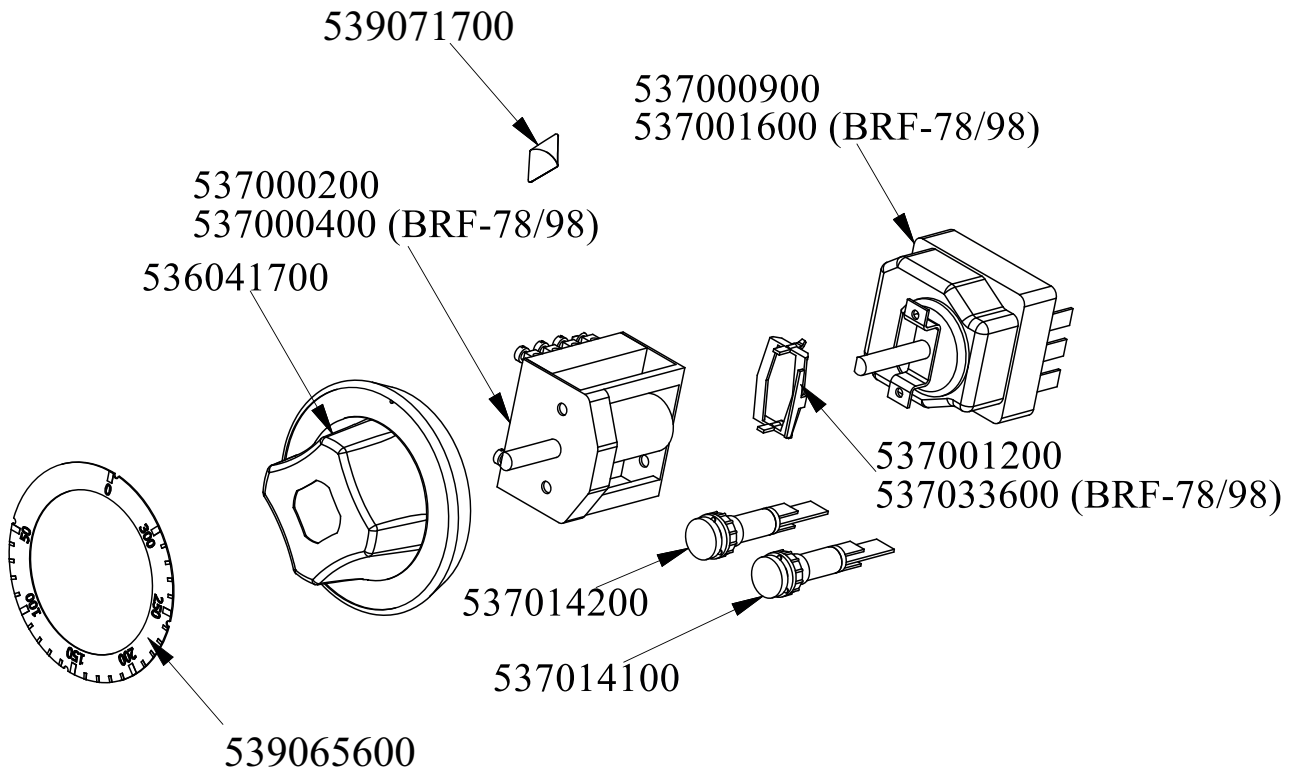

RM 700
 Platný od 1.5. 2019
 CW-74ET

Objednací kód	Popis v ENG
541109102	
537027400	TERMINAL BLOCK THREEPHASE 40A
544023901	SPATTLE FOR FRY-TOP
544020800	SPATTLE FOR CW S70 S90
536014600	GRIP D.28*90*M10 CW
541064601	REFLECTING BOARD CW-4/74/78E
541109001	ROUNDED DRAWER CW-E *NEW 700 LINE*
541108700	"S" GRID FOR CW-70G
541108201	
544173500	LEFT SIDE PANEL S.70
544173400	RIGHT SIDE PANEL S.70
536005200	INOX LEG 2" 120-180 M10
537036500	TERMINAL BLOCK 4POLES 40A SCREW-SCR
533107000	PROCESSING CODE
533123100	PROCESSING CODE
537022000	HEATING EL.CW W2000 V230 S.70
541107901	SPLASH SHIELD CW-74
532004100	FLUE GRID L=370 90LINE (RAF)
-	-
-	-

560100401M00P00

Objednáací kód	Popis v ENG
537001600	THERMOSTAT 50-320°C SINGLEPHASE
536041700	SILVER CHROM. KNOB Ø77 4P.G.Ø06X4,6
537000400	COMMUTATOR 1POS.SINGLEPHASE S49 16A
537001200	FIXING BRACKET FOR THERMOSTAT/COMM.
537014200	GREEN WARNING LIGHT 250V
537014100	WHITE WARNING LIGHT 250V
537000900	THERMOSTAT 063-320°C THREEPHASE
537033600	FIXING BRACKET FOR THERMOSTAT/COMM.
537000200	COMMUTATOR 1 POS. 3PHASE S.49 16A
539065600	BLACK STICKING DISK 72 (050,300°)
539071700	ADHES.LABEL FOR RING GREEN SIGN.

560125700M00P00

Objednačí kód	Popis v ENG
536042300	SILVER CHROM. RING FOR KNOB Ø77 4 P
536042100	SEAL CASING FOR KNOB Ø77 4 P
533162700	PROCESSING CODE

CW - 74 ET, CW - 78 ET
Platnost 1.5.2016 do
30.4.2019