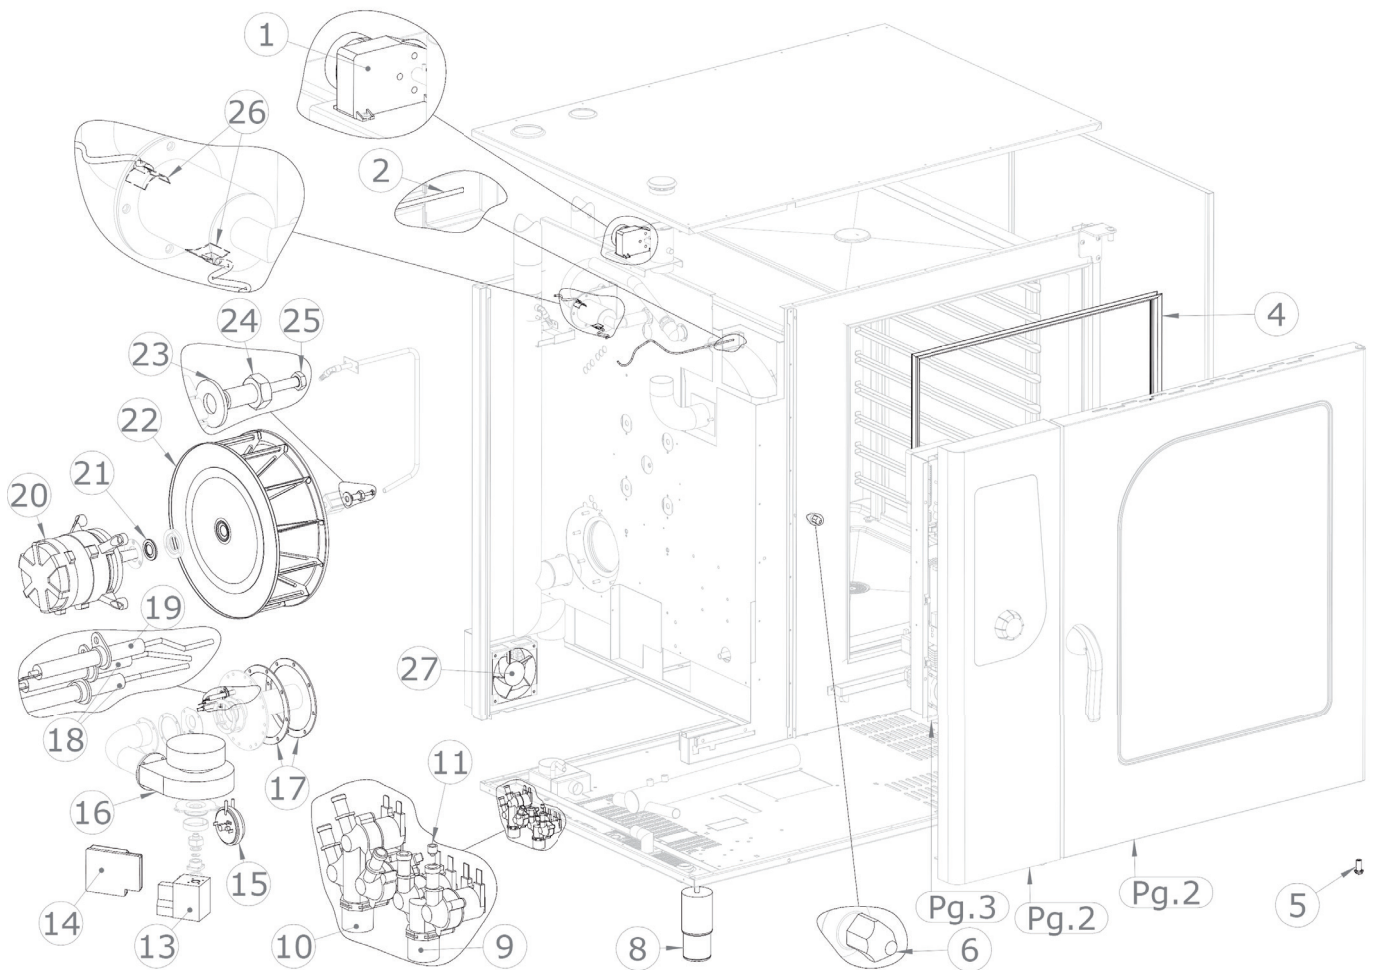

SDBD 1021 G
2017_05

SDBD 1021 G
2017_05

SDBD 1021 G
2017_05

SDBD 1021 G
2017_05

SDBD 1021 G		
Pozice	Kód	Název
1	6031013	Motor ventilu
2	6000093	Teplotní senzor
4	7070198R	Černé těsnění trouby
5	2015648	Spodní otočné dveře
6	5900124	Uzavírací západka
8	5900699	Nastavitelná nožička
9	6042078	Elektromagnetický ventil pro změkčenou vodu
10	6042078	Elektromagnetický ventil pro nezměkčenou vodu
11	6042084	Tryska pro zvlhčovací potrubí
13	7020205	Ventil plynu
14	7020217	Zařízení na kontrolu plamenu
14/1	6041095	Transformátor zapalování
15	7050005	Presostat hořáku
16	6033180	Radiální ventilátor pro hořák
17	2015582	Grafitové těsnění hořáku
18	2021121	Zapalovací svíčka
19	2021122	Detektor plamenu zapalovací svíčky
20	6034351	Motor 3f 1kW 230V 50Hz
21	7070151	Těsnění klikové hřídele
22	5901110	Ventilátor trouby
23	2013134	Podložka motoru
24	2013133	Šroub M12 pro motor
25	5114014	Šroub M6x55 pro motor
26	6000111	Senzor kontroly vlhkosti
27	6033175	Ventilátor
39	2025596	Sítotiskový skleněný panel pro troubu (sestavený)
40	2025226	Držák skla
41	2025343	Držák osvětlení
42	2022543	Rozpěrka pro skla D 15
43	2025599	Prosklené dveře
44	2025009	Kompletní rukojeť dveří
45	2012707	Kryt vany
46	2024733	Sítotiskový polyesterový panel
47	2024892	Knoflík
49	2026075	Vzduchový filtr
50	6060029	Krytka konektoru
51	6000122	Konektor sondy jádra
52	6060030	Port USB 2.0
53	6042110	Magnetický senzor
54	6010133	Tlačítko
55	6010150	Deska klávesnice

SDBD 1021 G
2017_05

56	6010124	Deska vypínače ON/OFF
57	6010151	Hlavní deska
59	6041099	Transformátor pro osvětlení
60	6010131	Invertor motoru
61	6041008	Napájecí relé
62	6041100	Transformátor 230V/12+12V
63	6060110	Pojistka 2A
64	6060111	Pojistka 10A
65	6010125	Řídící deska ventilátoru hořáku
66	6041081	Transformátor desky ventilátoru 230V/24V AC
67	6010026	Bezpečnostní termostat