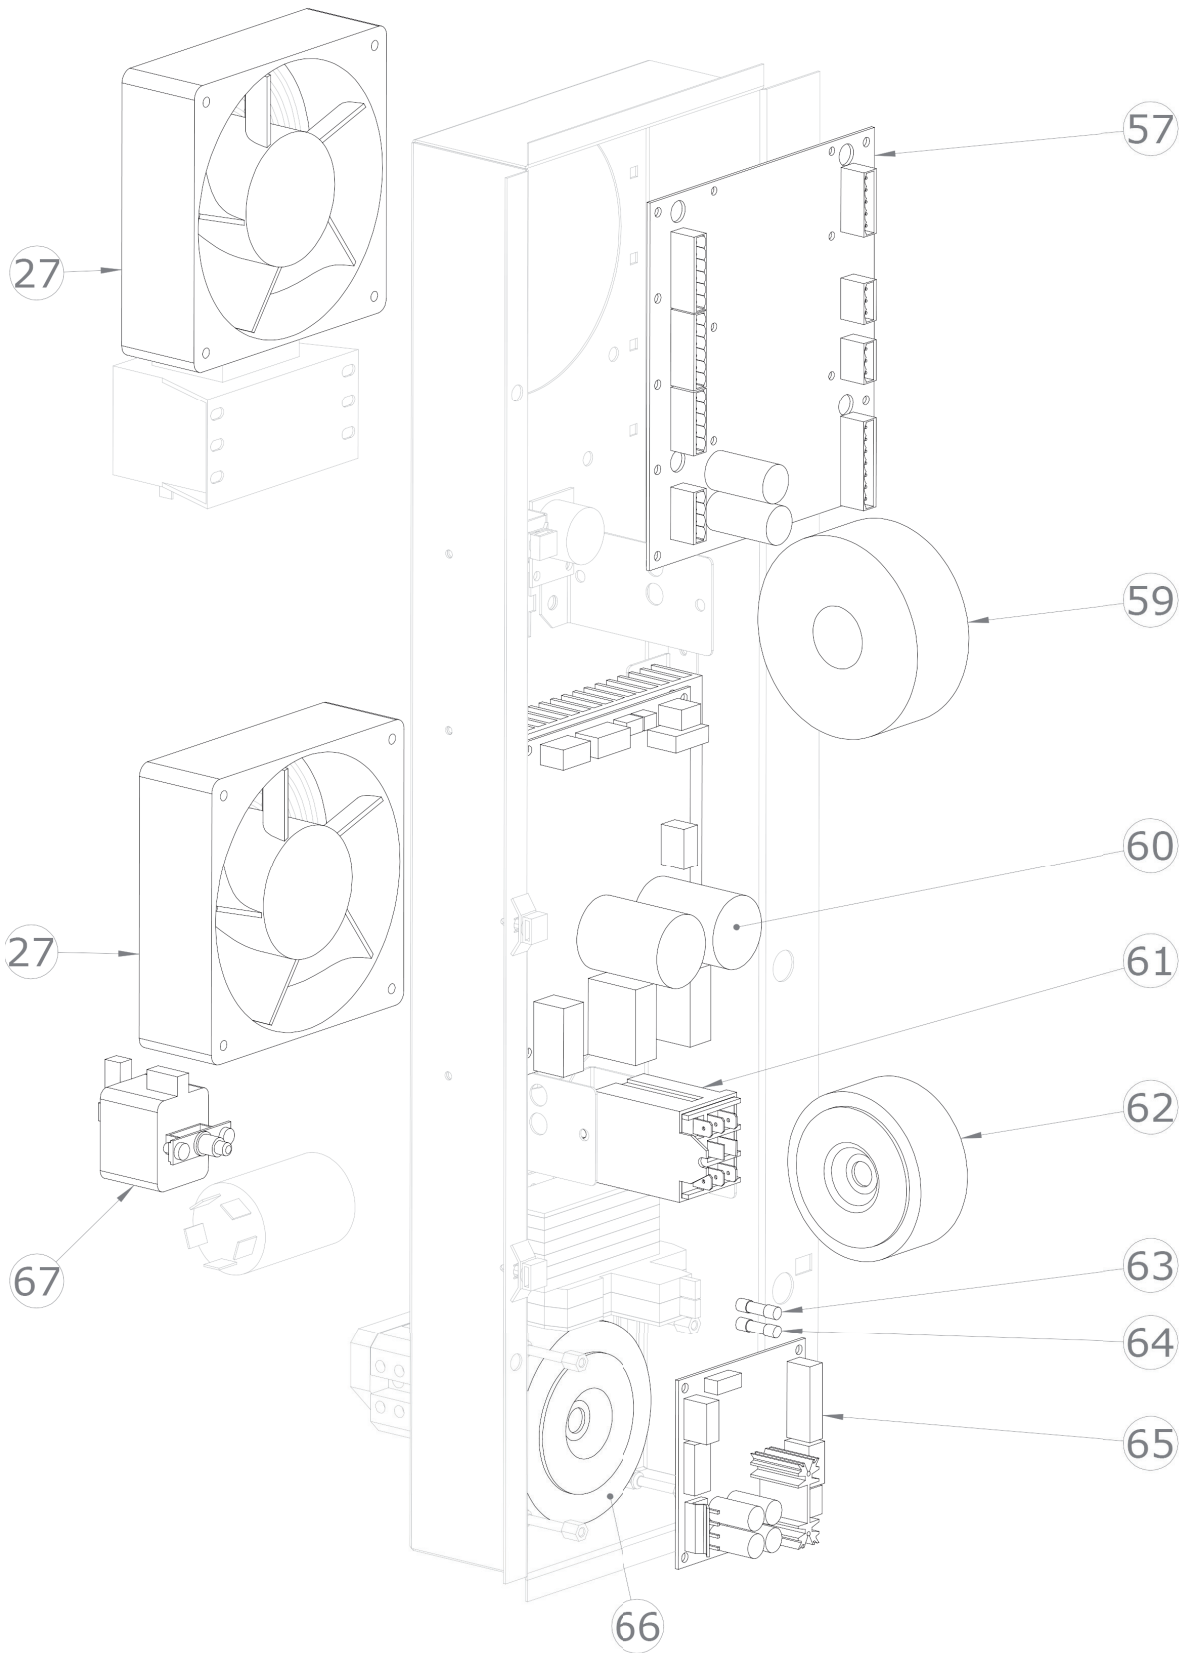

SDBD 1021 G
2017_05

SDBD 1021 G
2017_05

SDBD 1021 G
2017_05

SDBD 1021 G
2017_05

SDBD 1021 G		
Pozice	Kód	Název
1	6031013	Motor ventilu
2	6000093	Teplotní senzor
4	7070198R	Černé těsnění trouby
5	2015648	Spodní otočné dveře
6	5900124	Uzavírací západka
8	5900699	Nastavitelná nožička
9	6042078	Elektromagnetický ventil pro změkčenou vodu
10	6042078	Elektromagnetický ventil pro nezměkčenou vodu
11	6042084	Tryska pro zvlhčovací potrubí
13	7020205	Ventil plynu
14	7020217	Zařízení na kontrolu plamenu
14/1	6041095	Transformátor zapalování
15	7050005	Presostat hořáku
16	6033180	Radiální ventilátor pro hořák
17	2015582	Grafitové těsnění hořáku
18	2021121	Zapalovací svíčka
19	2021122	Detektor plamenu zapalovací svíčky
20	6034351	Motor 3f 1kW 230V 50Hz
21	7070151	Těsnění klikové hřídele
22	5901110	Ventilátor trouby
23	2013134	Podložka motoru
24	2013133	Šroub M12 pro motor
25	5114014	Šroub M6x55 pro motor
26	6000111	Senzor kontroly vlhkosti
27	6033175	Ventilátor
39	2025596	Sítotiskový skleněný panel pro troubu (sestavený)
40	2025226	Držák skla
41	2025343	Držák osvětlení
42	2022543	Rozpěrka pro skla D 15
43	2025599	Prosklené dveře
44	2025009	Kompletní rukojeť dveří
45	2012707	Kryt vany
46	2024733	Sítotiskový polyesterový panel
47	2024892	Knoflík
49	2026075	Vzduchový filtr
50	6060029	Krytka konektoru
51	6000122	Konektor sondy jádra
52	6060030	Port USB 2.0
53	6042110	Magnetický senzor
54	6010133	Tlačítko
55	6010150	Deska klávesnice

SDBD 1021 G
2017_05

56	6010124	Deska vypínače ON/OFF
57	6010151	Hlavní deska
59	6041099	Transformátor pro osvětlení
60	6010131	Invertor motoru
61	6041008	Napájecí relé
62	6041100	Transformátor 230V/12+12V
63	6060110	Pojistka 2A
64	6060111	Pojistka 10A
65	6010125	Řídící deska ventilátoru hořáku
66	6041081	Transformátor desky ventilátoru 230V/24V AC
67	6010026	Bezpečnostní termostat