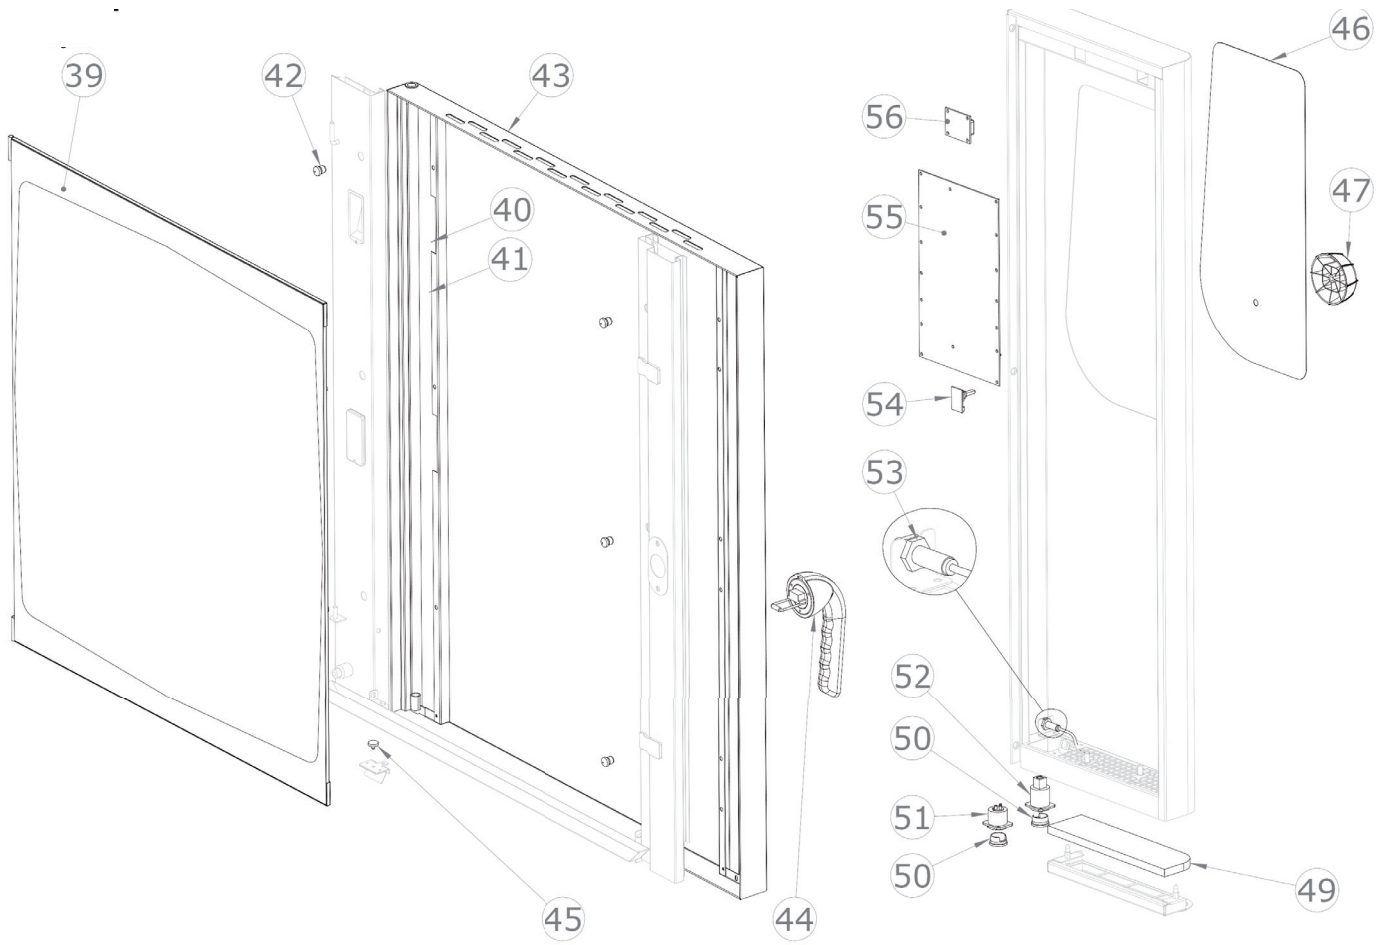

SDBD 1021 G
2017_05

SDBD 1021 G
2017_05

SDBD 1021 G
2017_05

SDBD 1021 G
2017_05

SDBD 1021 G		
Pozice	Kód	Název
1	6031013	Motor ventilu
2	6000093	Teplotní senzor
4	7070198R	Černé těsnění trouby
5	2015648	Spodní otočné dveře
6	5900124	Uzavírací západka
8	5900699	Nastavitelná nožička
9	6042078	Elektromagnetický ventil pro změkčenou vodu
10	6042078	Elektromagnetický ventil pro nezměkčenou vodu
11	6042084	Tryska pro zvlhčovací potrubí
13	7020205	Ventil plynu
14	7020217	Zařízení na kontrolu plamenu
14/1	6041095	Transformátor zapalování
15	7050005	Presostat hořáku
16	6033180	Radiální ventilátor pro hořák
17	2015582	Grafitové těsnění hořáku
18	2021121	Zapalovací svíčka
19	2021122	Detektor plamenu zapalovací svíčky
20	6034351	Motor 3f 1kW 230V 50Hz
21	7070151	Těsnění klikové hřídele
22	5901110	Ventilátor trouby
23	2013134	Podložka motoru
24	2013133	Šroub M12 pro motor
25	5114014	Šroub M6x55 pro motor
26	6000111	Senzor kontroly vlhkosti
27	6033175	Ventilátor
39	2025596	Sítotiskový skleněný panel pro troubu (sestavený)
40	2025226	Držák skla
41	2025343	Držák osvětlení
42	2022543	Rozpěrka pro skla D 15
43	2025599	Prosklené dveře
44	2025009	Kompletní rukojeť dveří
45	2012707	Kryt vany
46	2024733	Sítotiskový polyesterový panel
47	2024892	Knoflík
49	2026075	Vzduchový filtr
50	6060029	Krytka konektoru
51	6000122	Konektor sondy jádra
52	6060030	Port USB 2.0
53	6042110	Magnetický senzor
54	6010133	Tlačítko
55	6010150	Deska klávesnice

SDBD 1021 G
2017_05

56	6010124	Deska vypínače ON/OFF
57	6010151	Hlavní deska
59	6041099	Transformátor pro osvětlení
60	6010131	Invertor motoru
61	6041008	Napájecí relé
62	6041100	Transformátor 230V/12+12V
63	6060110	Pojistka 2A
64	6060111	Pojistka 10A
65	6010125	Řídící deska ventilátoru hořáku
66	6041081	Transformátor desky ventilátoru 230V/24V AC
67	6010026	Bezpečnostní termostat