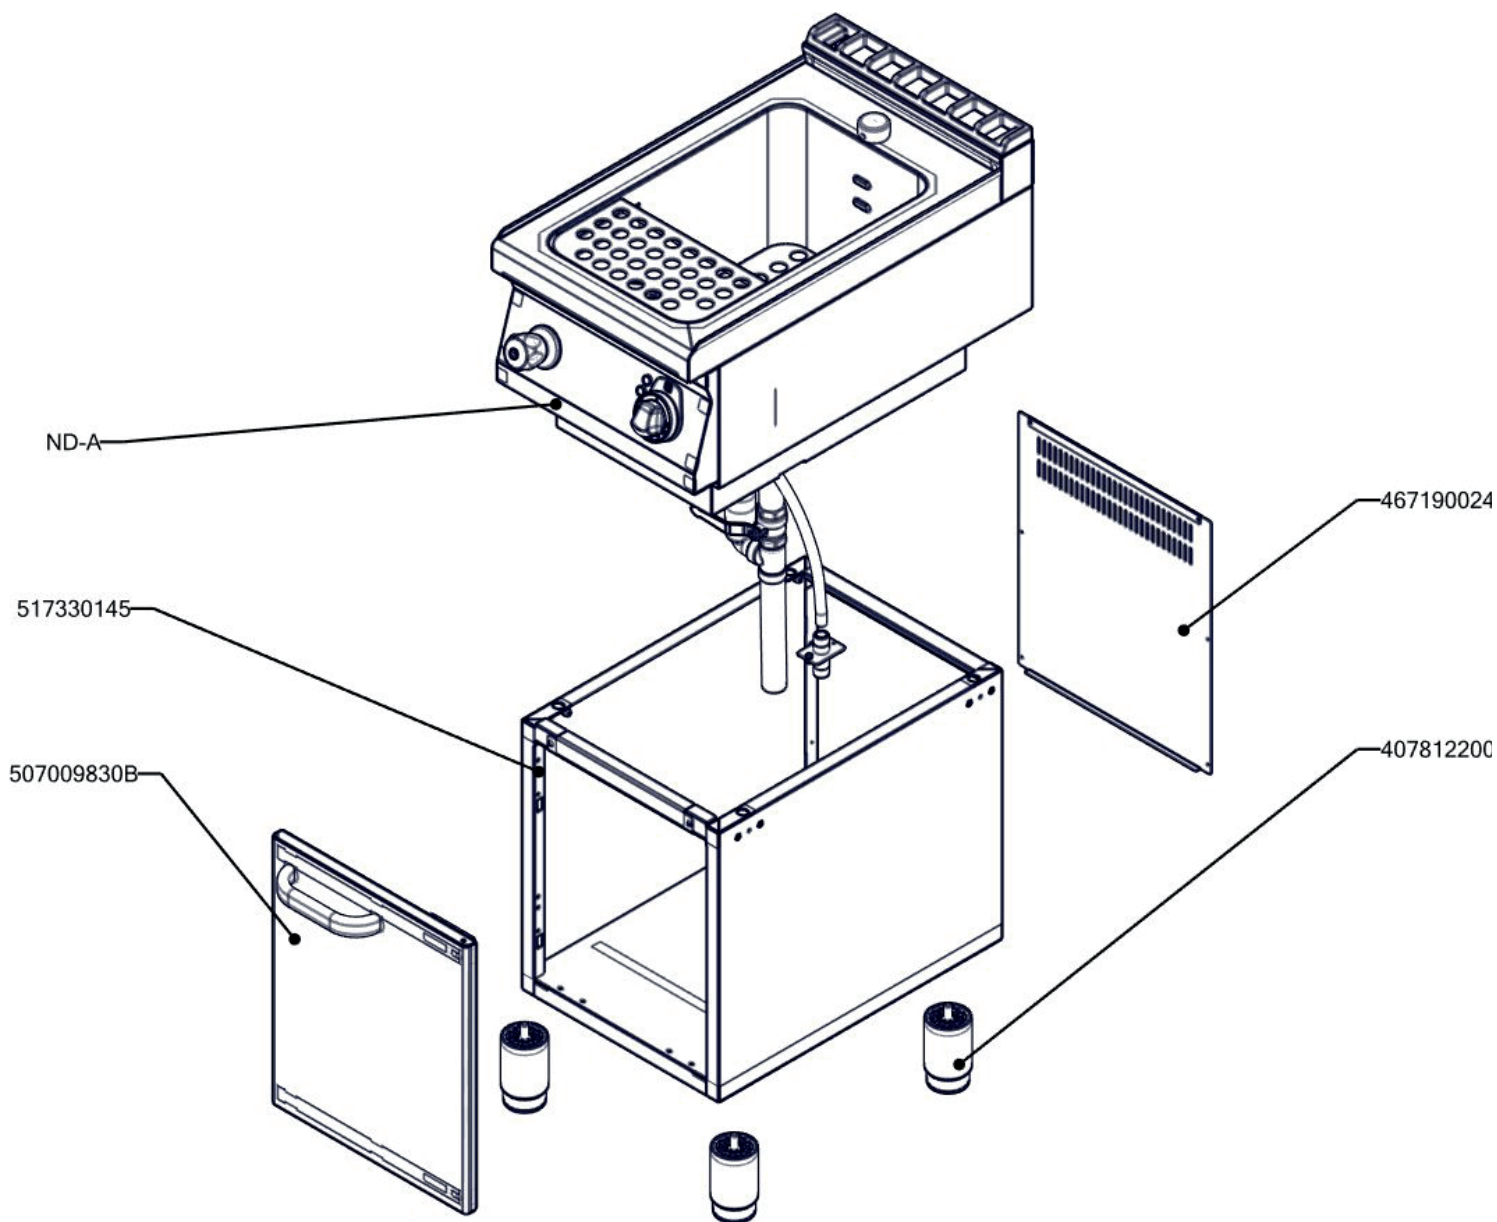

VT 70/40 E  
2019\_02

VT 70/40 E ND-A  
2019\_02

VT 70/40 E  
2019\_02

Item number	Item description
401515152	Kontrolka kulatá bílá LED L700
401515151	Kontrolka kulatá zelená LED L700
402501500	Termostat pracovní 30-110°C 1 fáz. FE
401506000	Vypínač otočný k termostatu 60 - 310°C BR
408700101	Rošt komínku L700 - posmaltovaný
402590710	Podložka regulačního knoflíku RF-900 mat
409081002	Těsnění ploché samolepící 10x2 mm
402590708	Regulační knoflík RF-900 mat E
407870120	Úchyt stahovací pásky CBH Natur samolepící
407870110	Páska stahovací 2,5 x 100 mm
402070000	Bužírka izolační 12mm
402070214	Bužírka smršťovací černá 12,7/6,4mm
527330152	VT70152 - napouštění VT RF700
405000002	O - kroužek 28x2mm pro podložku napuštěcího VT L-700
401040922	Topné těleso VT 70/x0 3000W/230V
527330158	VT70158 - plexi kryt těles VT RF700
409085015	Hadice prům.32mm
409081212	Průchodka SR1701 pr. 45 černé měkčené PVC
409085312	Stahovací páska 32-50
409001300	Kohout výpust přímý 1"
409011300	Koleno 1" bronz
407812200	Noha stavitelná nerez + nerez noha
409011130	T-kus 1"
408712153	Trubka hadičník VT 40x1" 2xzávit
409773370	Trubka 33,7 x 3,2 mm nerez
401531010	Stykač 9A AC-3, 22 A AC-1
408712151	Trubka výpustě VT 210x1" 2xzávit
409773370	Trubka 33,7 x 3,2 mm nerez
409011203	Koleno MM 90 1/2", mosaz
409085153	Hadice flexi nerez FF 1/2" x 1/2" 100cm
409085152	Hadice flexi nerez FF 1/2" x 1/2" 80cm
409002207	Kohout sedlový nap. 1/2" - přímý s čtyřhranem plastový černý RF
402503201	Spojka k termostatu pracovnímu 60-310°C BR
402594258	Samolep. etiketa se stupnicí VT-E L900 REDFOX
402594046	Samolepící značka - šipka REDFOX
467330095	VT70095 - bok modulu levý VT RF700
467330139	VT70139 - bok modulu pravý VT RF700
467090125	FE70125 - zadní výztuha 70/04 RF
467330003	VT70003 Falešné dno VT 700
467330147	VT70147 - dno topu VT-70/40 E
467330163	VT70163 - úchyt kohoutu napouštění
467330164	VT70164 - víčko úchytu kohoutu napouštění