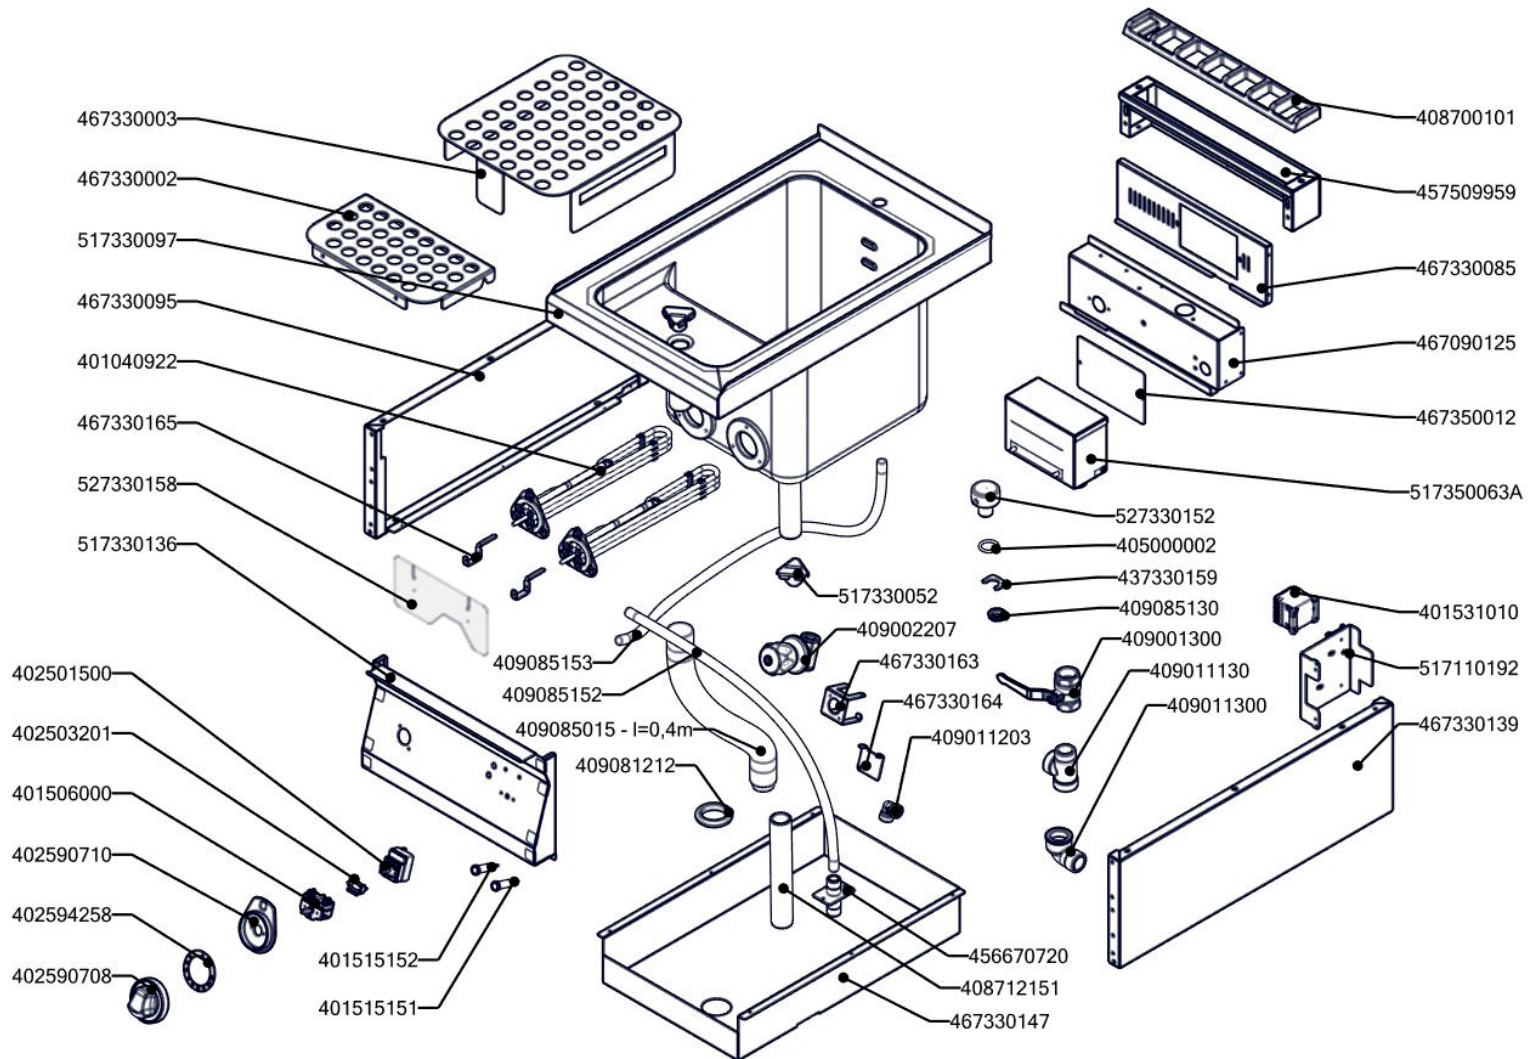

VT 70/40 E  
2019\_02

VT 70/40 E ND-A  
2019\_02

VT 70/40 E  
2019\_02

Item number	Item description
401515152	Kontrolka kulatá bílá LED L700
401515151	Kontrolka kulatá zelená LED L700
402501500	Termostat pracovní 30-110°C 1 fáz. FE
401506000	Vypínač otočný k termostatu 60 - 310°C BR
408700101	Rošt komínku L700 - posmaltovaný
402590710	Podložka regulačního knoflíku RF-900 mat
409081002	Těsnění ploché samolepící 10x2 mm
402590708	Regulační knoflík RF-900 mat E
407870120	Úchyt stahovací pásky CBH Natur samolepící
407870110	Páska stahovací 2,5 x 100 mm
402070000	Bužírka izolační 12mm
402070214	Bužírka smršťovací černá 12,7/6,4mm
527330152	VT70152 - napouštění VT RF700
405000002	O - kroužek 28x2mm pro podložku napuštěcího VT L-700
401040922	Topné těleso VT 70/x0 3000W/230V
527330158	VT70158 - plexi kryt těles VT RF700
409085015	Hadice prům.32mm
409081212	Průchodka SR1701 pr. 45 černé měkčené PVC
409085312	Stahovací páska 32-50
409001300	Kohout výpust přímý 1"
409011300	Koleno 1" bronz
407812200	Noha stavitelná nerez + nerez noha
409011130	T-kus 1"
408712153	Trubka hadičník VT 40x1" 2xzávit
409773370	Trubka 33,7 x 3,2 mm nerez
401531010	Stykač 9A AC-3, 22 A AC-1
408712151	Trubka výpustě VT 210x1" 2xzávit
409773370	Trubka 33,7 x 3,2 mm nerez
409011203	Koleno MM 90 1/2", mosaz
409085153	Hadice flexi nerez FF 1/2" x 1/2" 100cm
409085152	Hadice flexi nerez FF 1/2" x 1/2" 80cm
409002207	Kohout sedlový nap. 1/2" - přímý s čtyřhranem plastový černý RF
402503201	Spojka k termostatu pracovnímu 60-310°C BR
402594258	Samolep. etiketa se stupnicí VT-E L900 REDFOX
402594046	Samolepící značka - šipka REDFOX
467330095	VT70095 - bok modulu levý VT RF700
467330139	VT70139 - bok modulu pravý VT RF700
467090125	FE70125 - zadní výztuha 70/04 RF
467330003	VT70003 Falešné dno VT 700
467330147	VT70147 - dno topu VT-70/40 E
467330163	VT70163 - úchyt kohoutu napouštění
467330164	VT70164 - víčko úchytu kohoutu napouštění