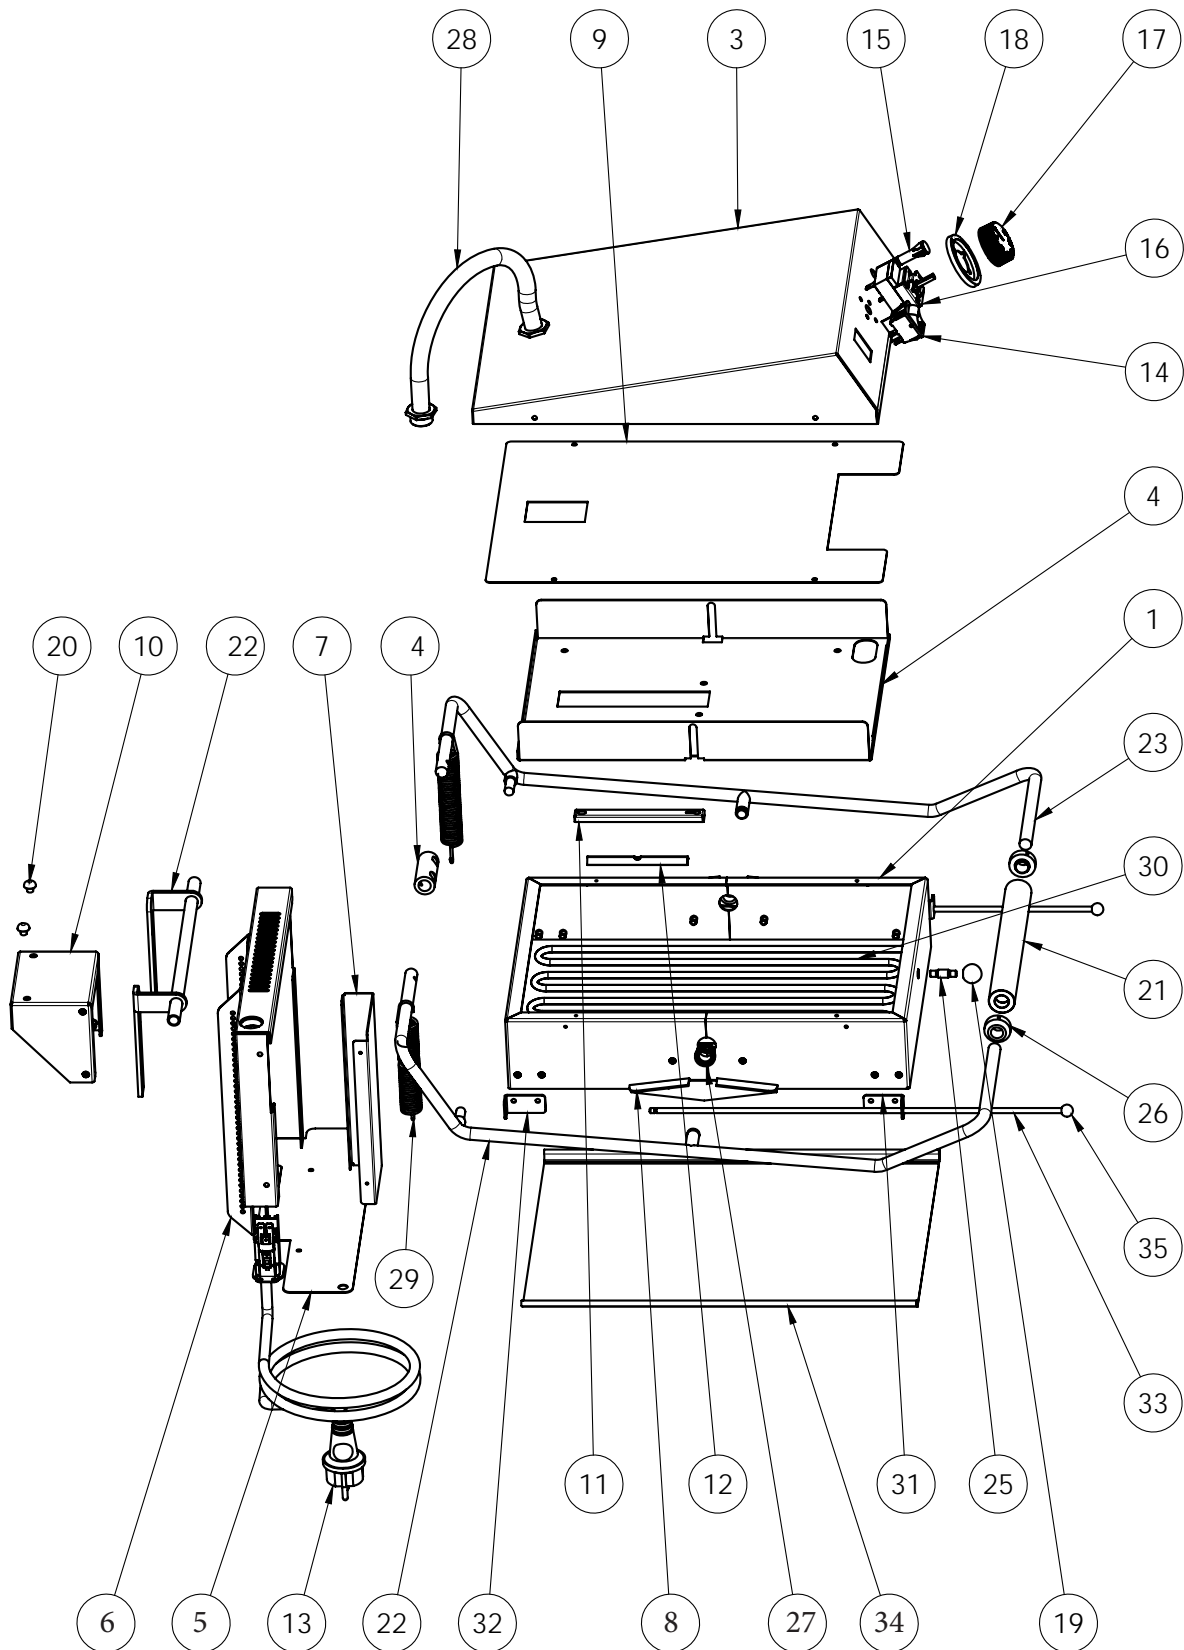

KD - 30T
do 10-2012

**KD - 30T**
do 10-2012

KD - 30T	
Pozice	Kód
1	501100120
2	501100150
3	501100100
4	451100130
5	451100140
6	451100150
7	451100160
8	451100170
9	450155210
10	451100220
11	451008600
12	451008700
13	500113500
14	401500550
15	401515200
16	402503000
17	402593000
18	402595000
19	407803200
20	407810100
21	408015020
22	408015030
23	408015040
24	408015060
25	408701500
26	408701700
27	408701850
28	408702400
29	408702600
30	401025000
31	451100230
32	451100235
33	408015070
34	501100160
35	407803210

Exploded view

TABLE A: LABELS

MODEL	CODE	NOTE
VT	402594273	
TO - 940	402594234	Switch
TO - 940	402594235	Timer
TO - 960	402594234	Switch
TO - 960	402594235	Timer
TO - 920	402594233	Switch
TO - 920	402594235	Timer
TO - 930	402594233	Switch
TO - 930	402594235	Timer
VEC	402594241	
PM - LTF	402594244	
KD	402594243	
FP - 36	402594237	
FP - 66		
FP - 37		
FP - 67		
FT	402594247	
PD		
PM		
PS		
FP - 38		
FP - 68		
FE	402594272	
BM	402594236	
BMV		
HD		
WE		
WEV		
OTS		
UH		
BM-D	402594271	
SE		
CW		
GV		