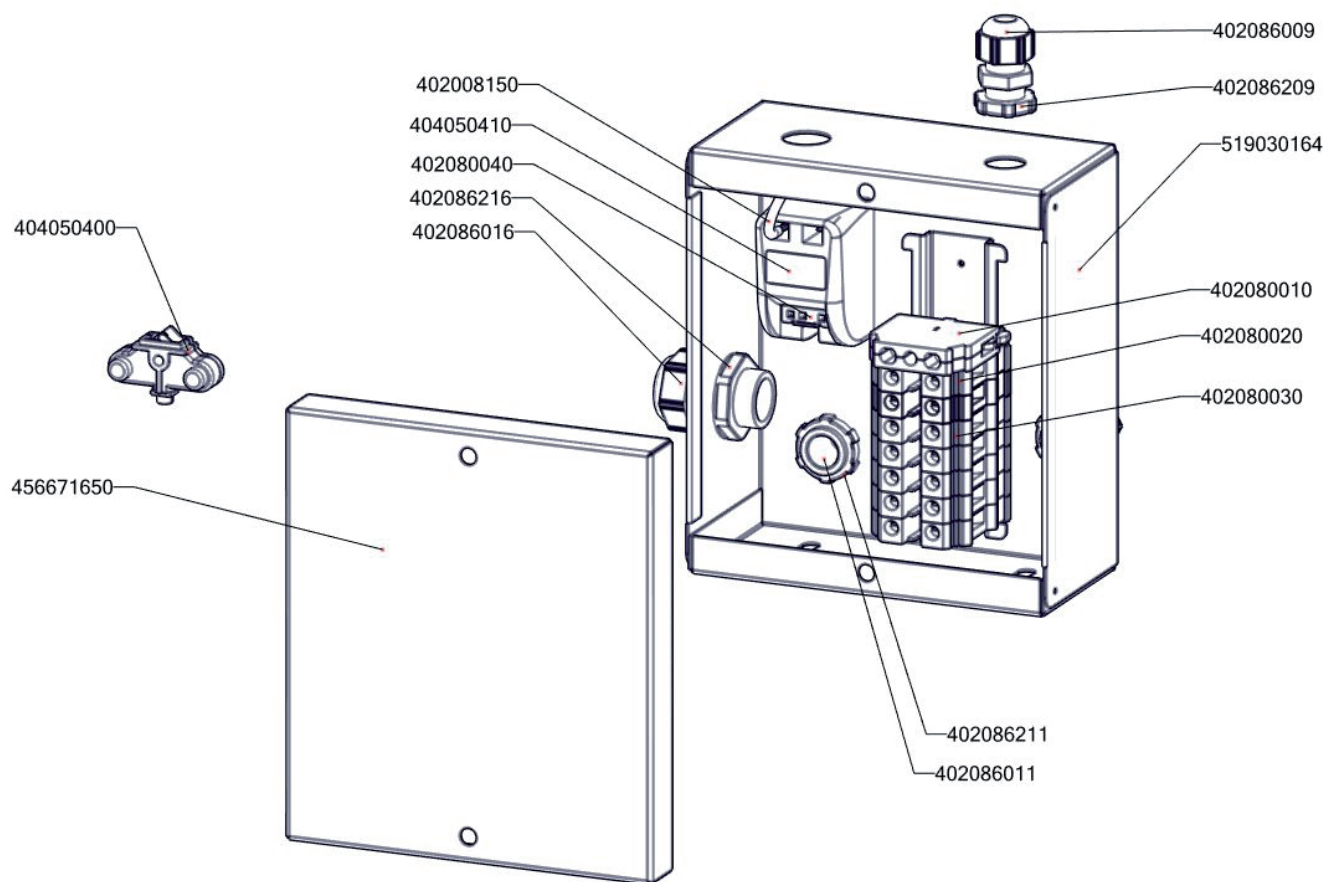

Zkratka 1	Název zboží	Množství MJ
402594109	Podložka regulačního konflíku LOTUS - chrom	1 ks
402594108	Těsnění regulačního knoflíku LOTUS	1 ks
408013200	Rošt pro odvod kouře BR - LOTUS	2 ks
401515270	Kontrolka kulatá oranžová BR	1 ks
401515170	Kontrolka kulatá zelená BR	1 ks
402086007	Kabelová vývodka M 20	2 ks
402086009	Kabelová vývodka PG 9	1 ks
402086209	Matka vývodky PG 9	1 ks
409081002	Těsnění ploché samolepicí 10x2 mm	1,25 m
401500615	Spínač koncový BR - ovl. kladičkou	2 ks
401504900	Tlačítko zdvihu BR - dvojité tlačítko Up/Down	1 -
401504915	Tlačítko zdvihu BR - rozpínací jednotka	2 -
401504910	Tlačítko zdvihu BR - spínací jednotka	2 -
401509050	Tlačítko zdvihu BR - upevňovací adaptér	1 -
407870110	Páska stahovací 2,5 x 100 mm	4 ks
407870120	Úchyt stahovací pásky CBH Natur samolepicí	4 ks
407812200	Noha stavitelná nerez + nerez noha	4 ks
402008330	Kabel k rozvaděči BRM 70	1 ks
409011200	koleno 1/2 mosaz vnitř/vnější záv.	1 ks
409085121	Hadice tlaková flexi 60cm 1/2"-1/2" vnitřní-vnější	1 ks
409085151	Hadice tlaková flexi 100 cm 1/2"-1/2" vnitřní-vnější	1 ks
405000115	Rameno BR90 - napouštěcí otočné	1 ks
409082113	Těsnění 21x13,5 silikon	1 ks
529030322	polotovár BR90322 - svařenec madlo BR 900	1 ks
529030331	polotovár BR90331 - pant BR900	1 ks
527030347	polotovár BR70347 - hřídel pružiny madlo BR	1 ks
407803420	Pant BR 70/90 - čep pantu pravý 8 x závit M6- ND	1 ks
407803425	Pant BR 70/90 - čep pantu levý 2 x závit M6- ND	1 ks
408708205	Pružina pantu BR nová	1 ks
403501008	Ložisko kluzné bez příruby prům.12/prům.10 - 8	2 ks
403501612	Ložisko kluzné s přírubou prům.18/prům.16 - 12	4 ks
408600150	Uložení převodu BR70	2 ks
401700101	Táhlo BR 90 Pozink - nákup	1 ks
401700003	Hřídel převodu svařenec-BR90_NP POZINK	1 ks
408708350	Čep BRM90	1 ks
403000100	Pohon zdvihu BRM	1 ks
408500425	Závlačka 2,5x32 Zn DIN 94/Zn	4 ks
456670216	BR7011 S NP víko kontaktů	1 ks
456670731	BR7032 NP pojištění kapilár	1 ks
467030267	BR70267 - kryt kontrolky	1 ks
456670713	BR7052 S držák kohoutu	1 ks
456690610	BR9043 podpěra kohoutu	1 ks
456690300D	BR9019 L bok levý	1 ks
456690310D	BR9019 P bok pravý	1 ks
469030075	BR90075 - zadní kryt	1 ks
456690750	BR9056 držák matic	2 ks
456671220	BRM7010 kryt přepínače	1 ks
456691120	BRM9003 držák spodního mikrospínače	1 ks
456691130	BRM9004 držák horního mikrospínače	1 ks