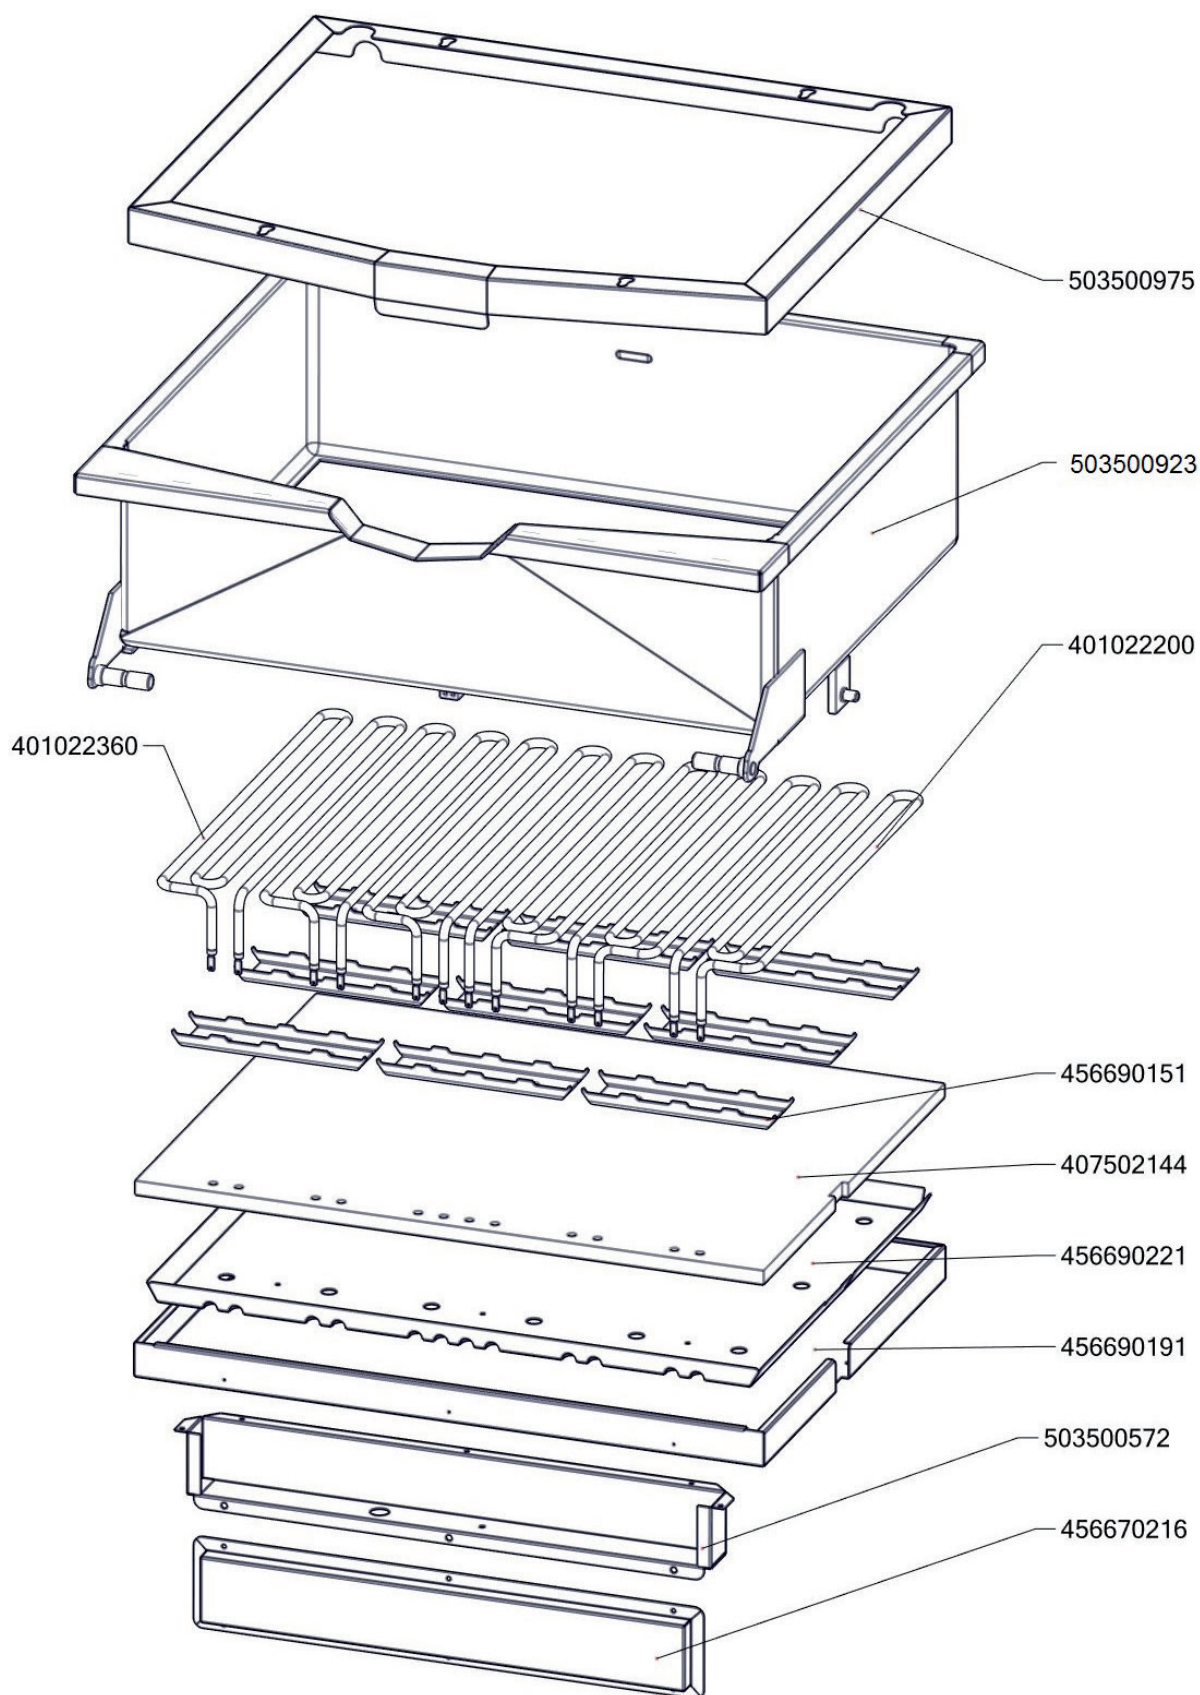

BRM 80 98 ET_ND-A
Platný od 1.5.2019