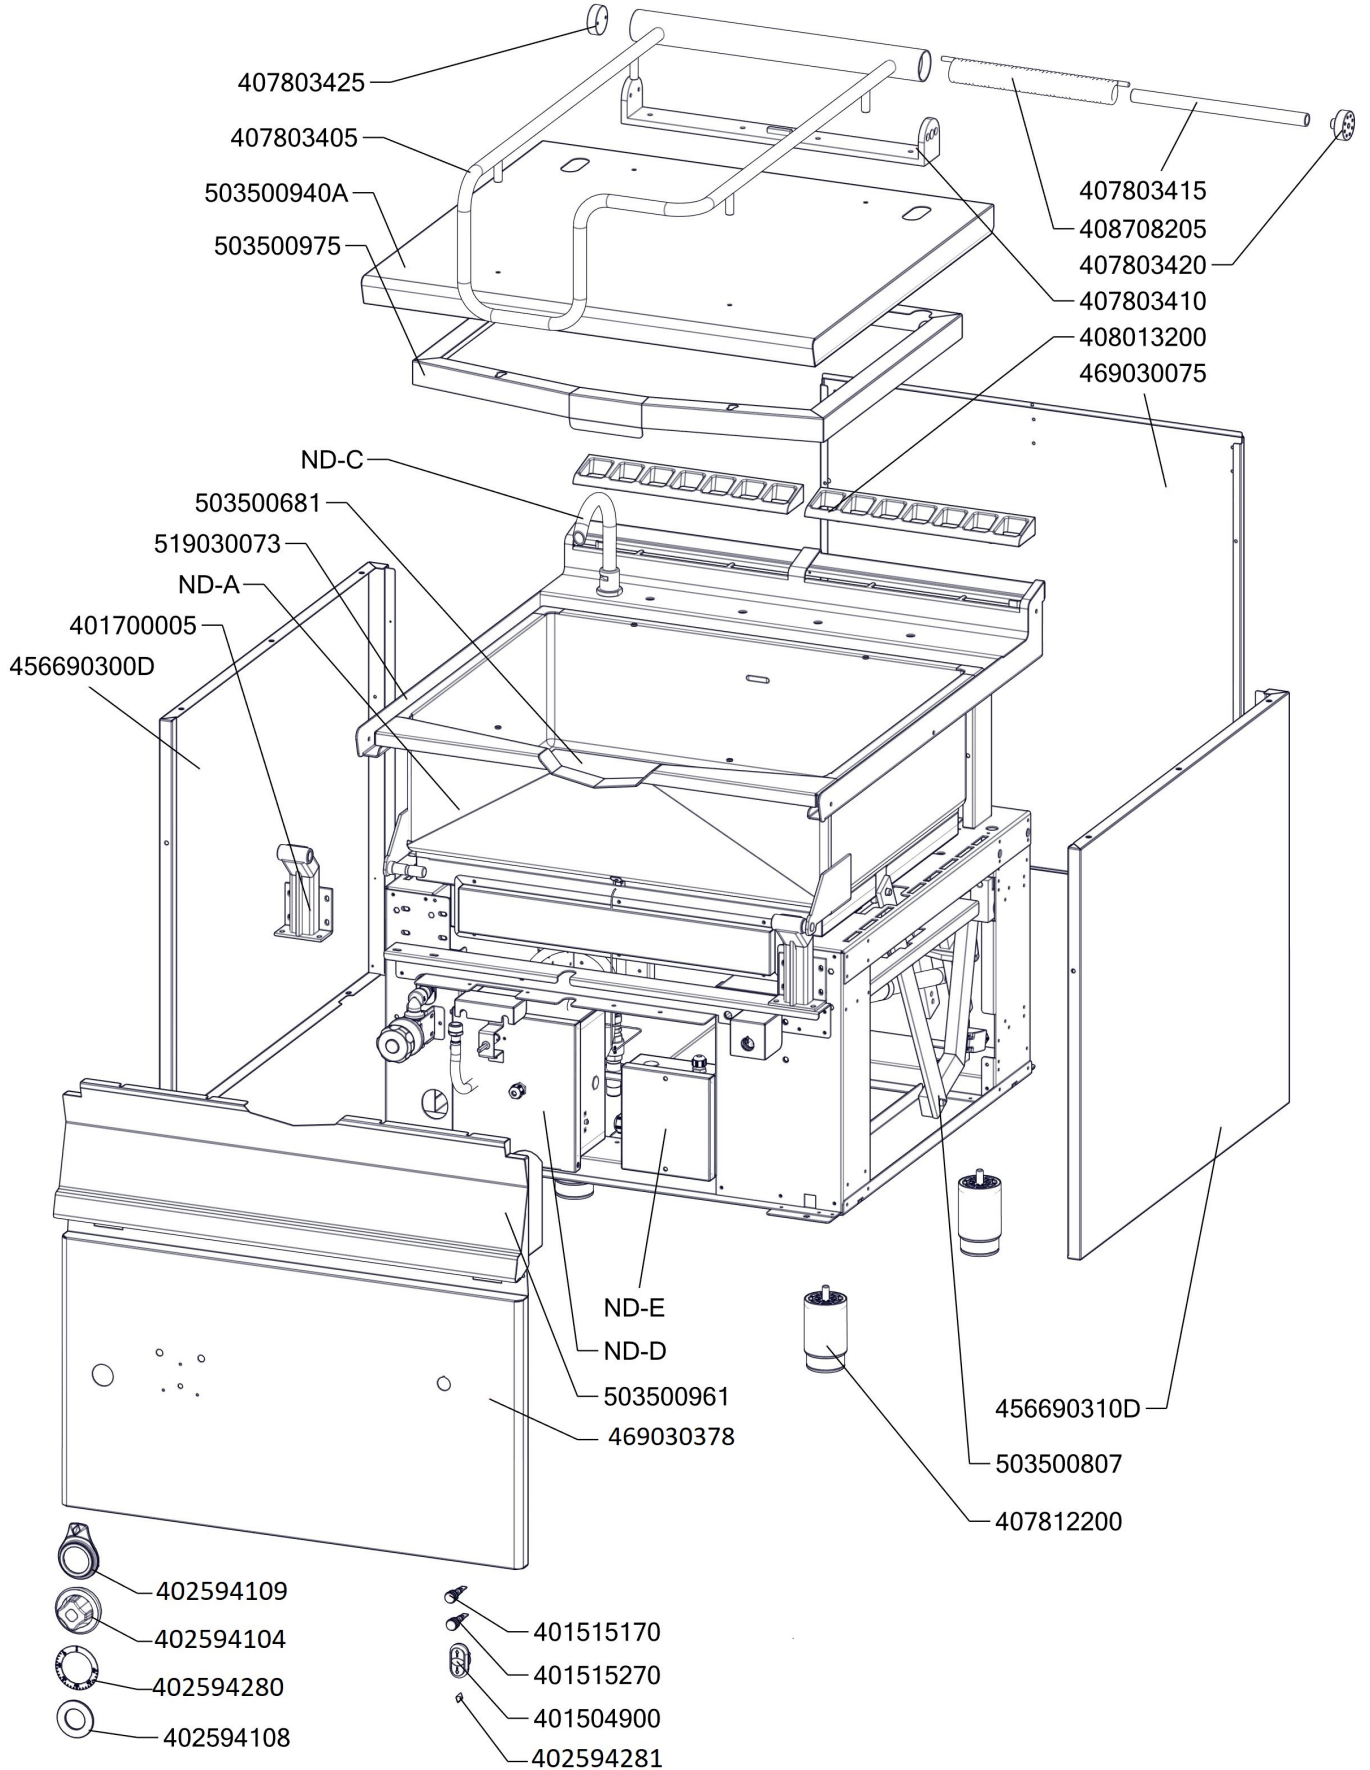

BRM 80 98 ET_N
Platný od 1.5.2019