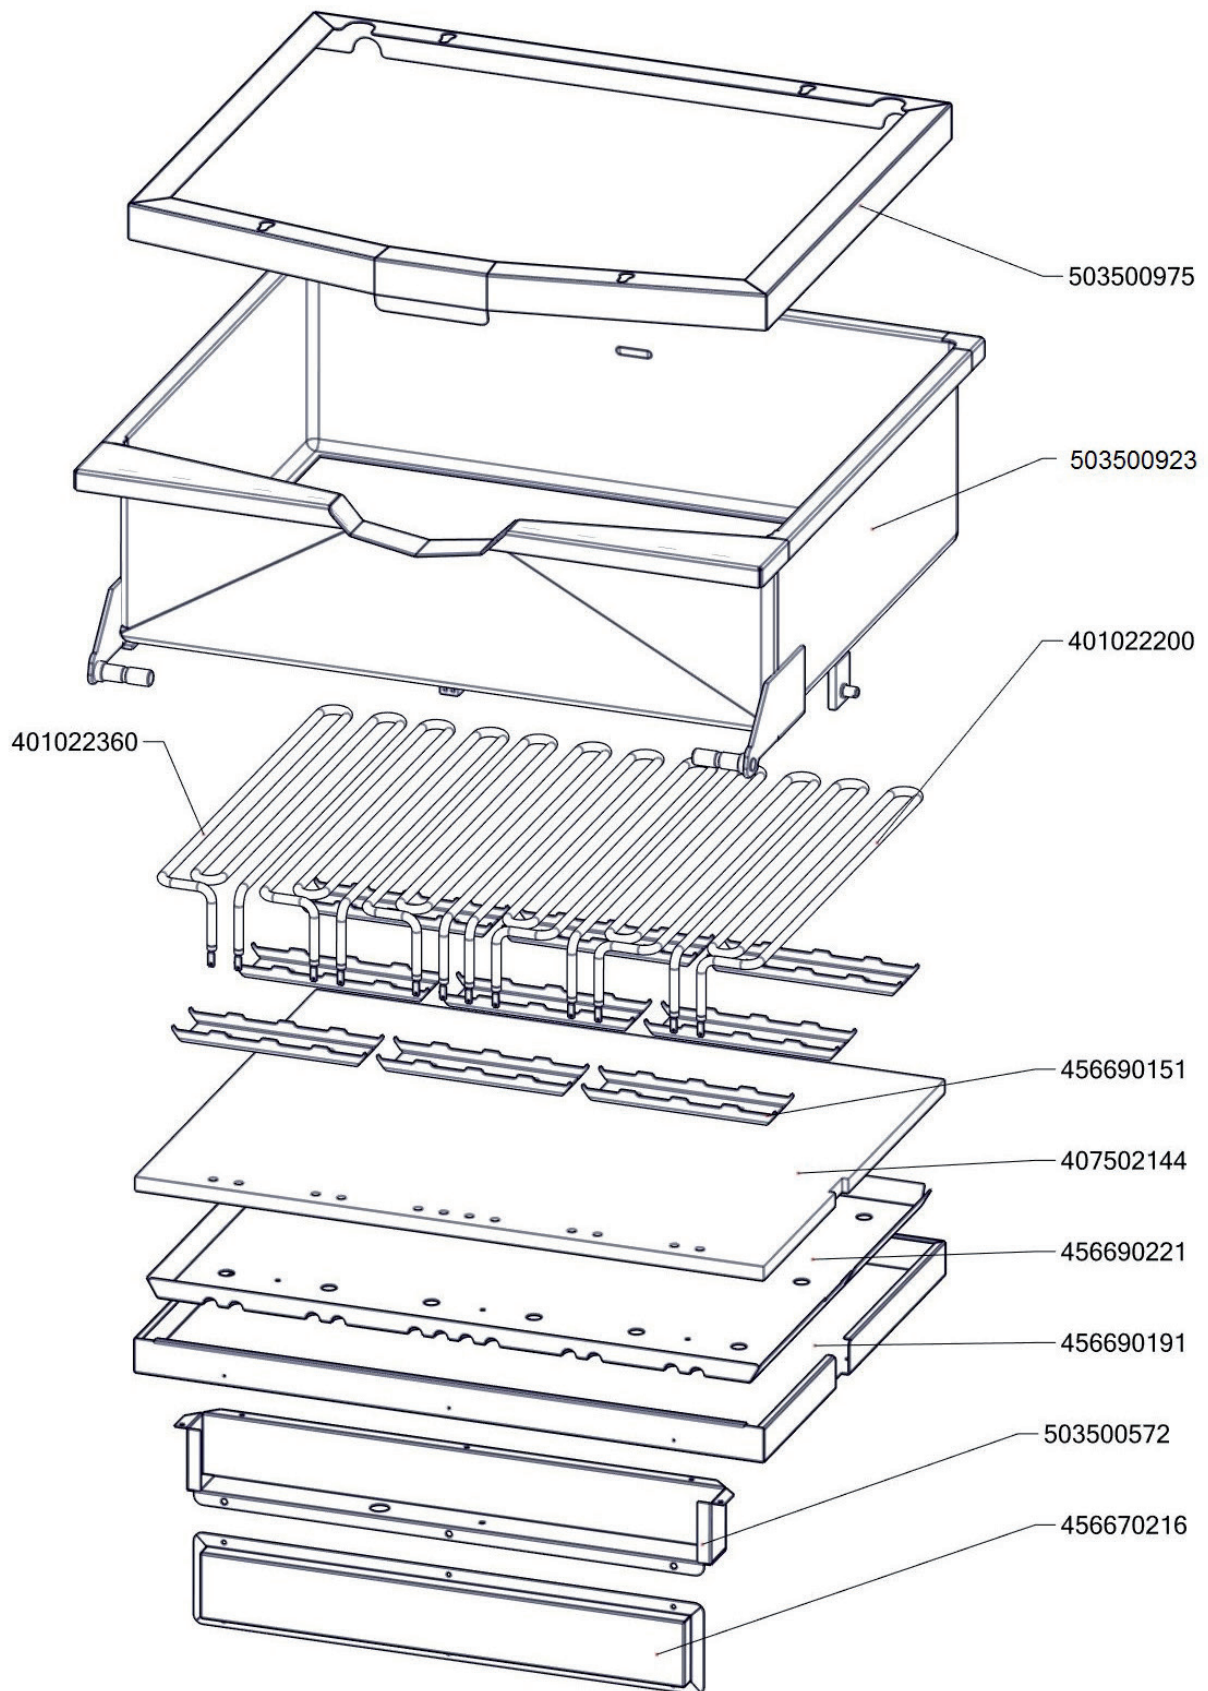

BRM 80 98 ET_ND-A
2016_5 do
30.4. 2019