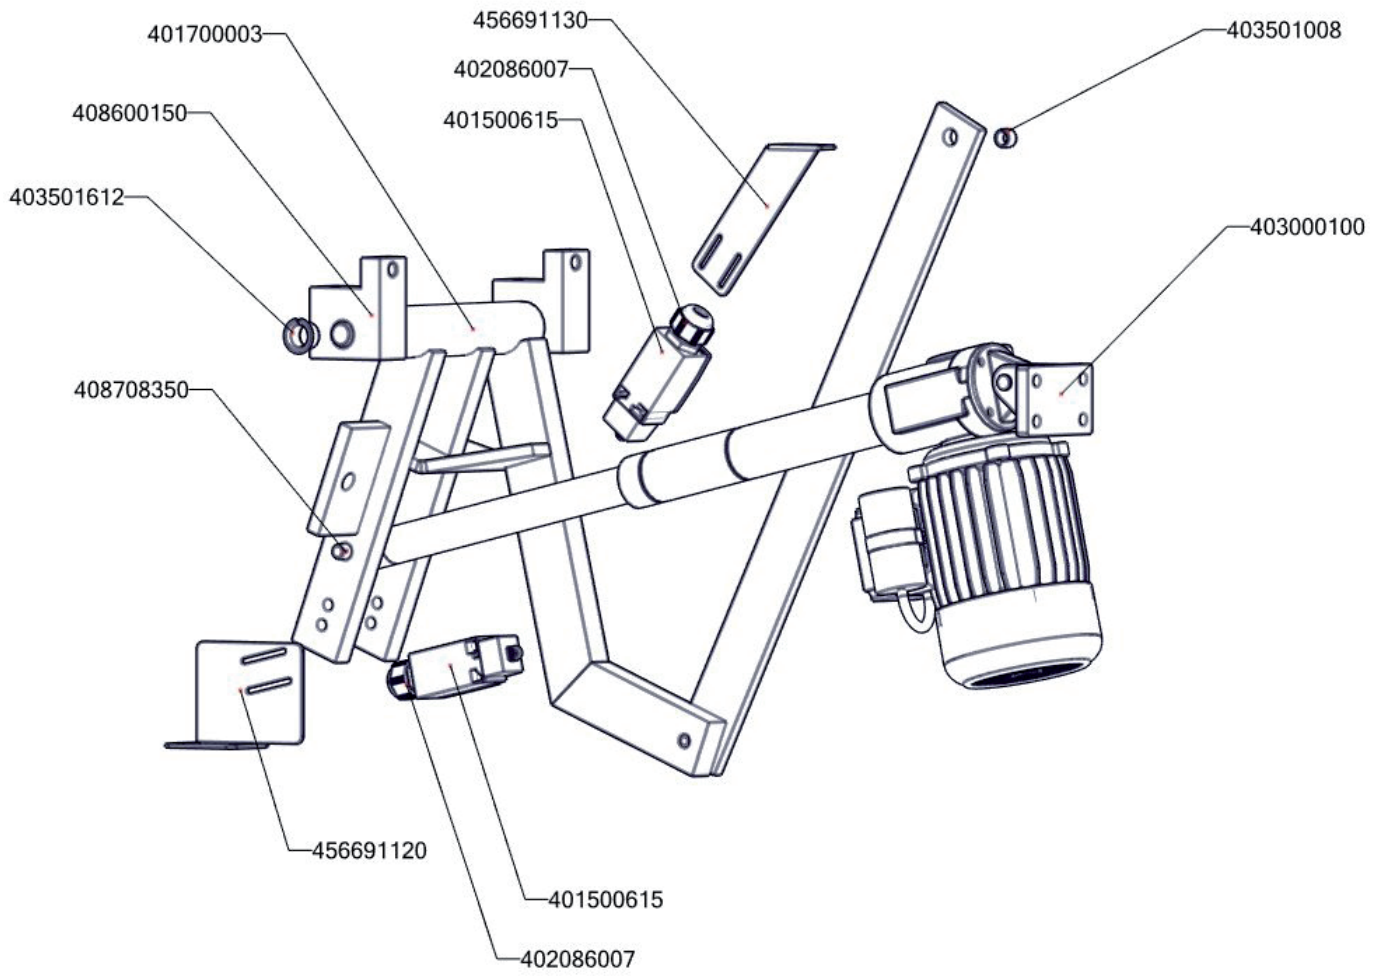

BRM 80 98 ET_ND-B
2016_5 do
30.4. 2019