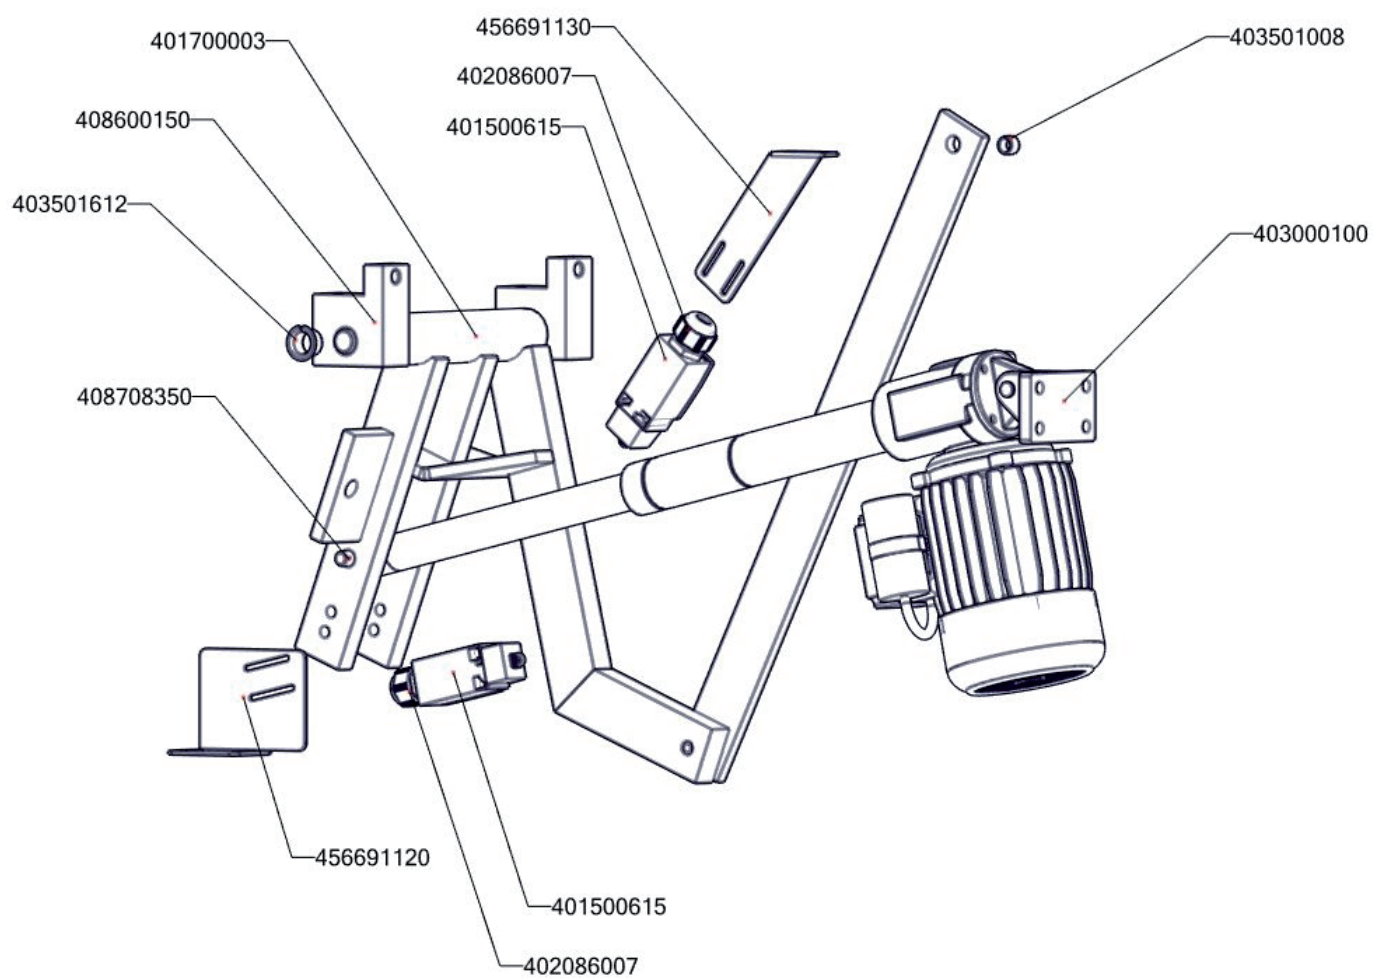

BRM 80 98 ET_ND-B

Platný od 1.5.2019