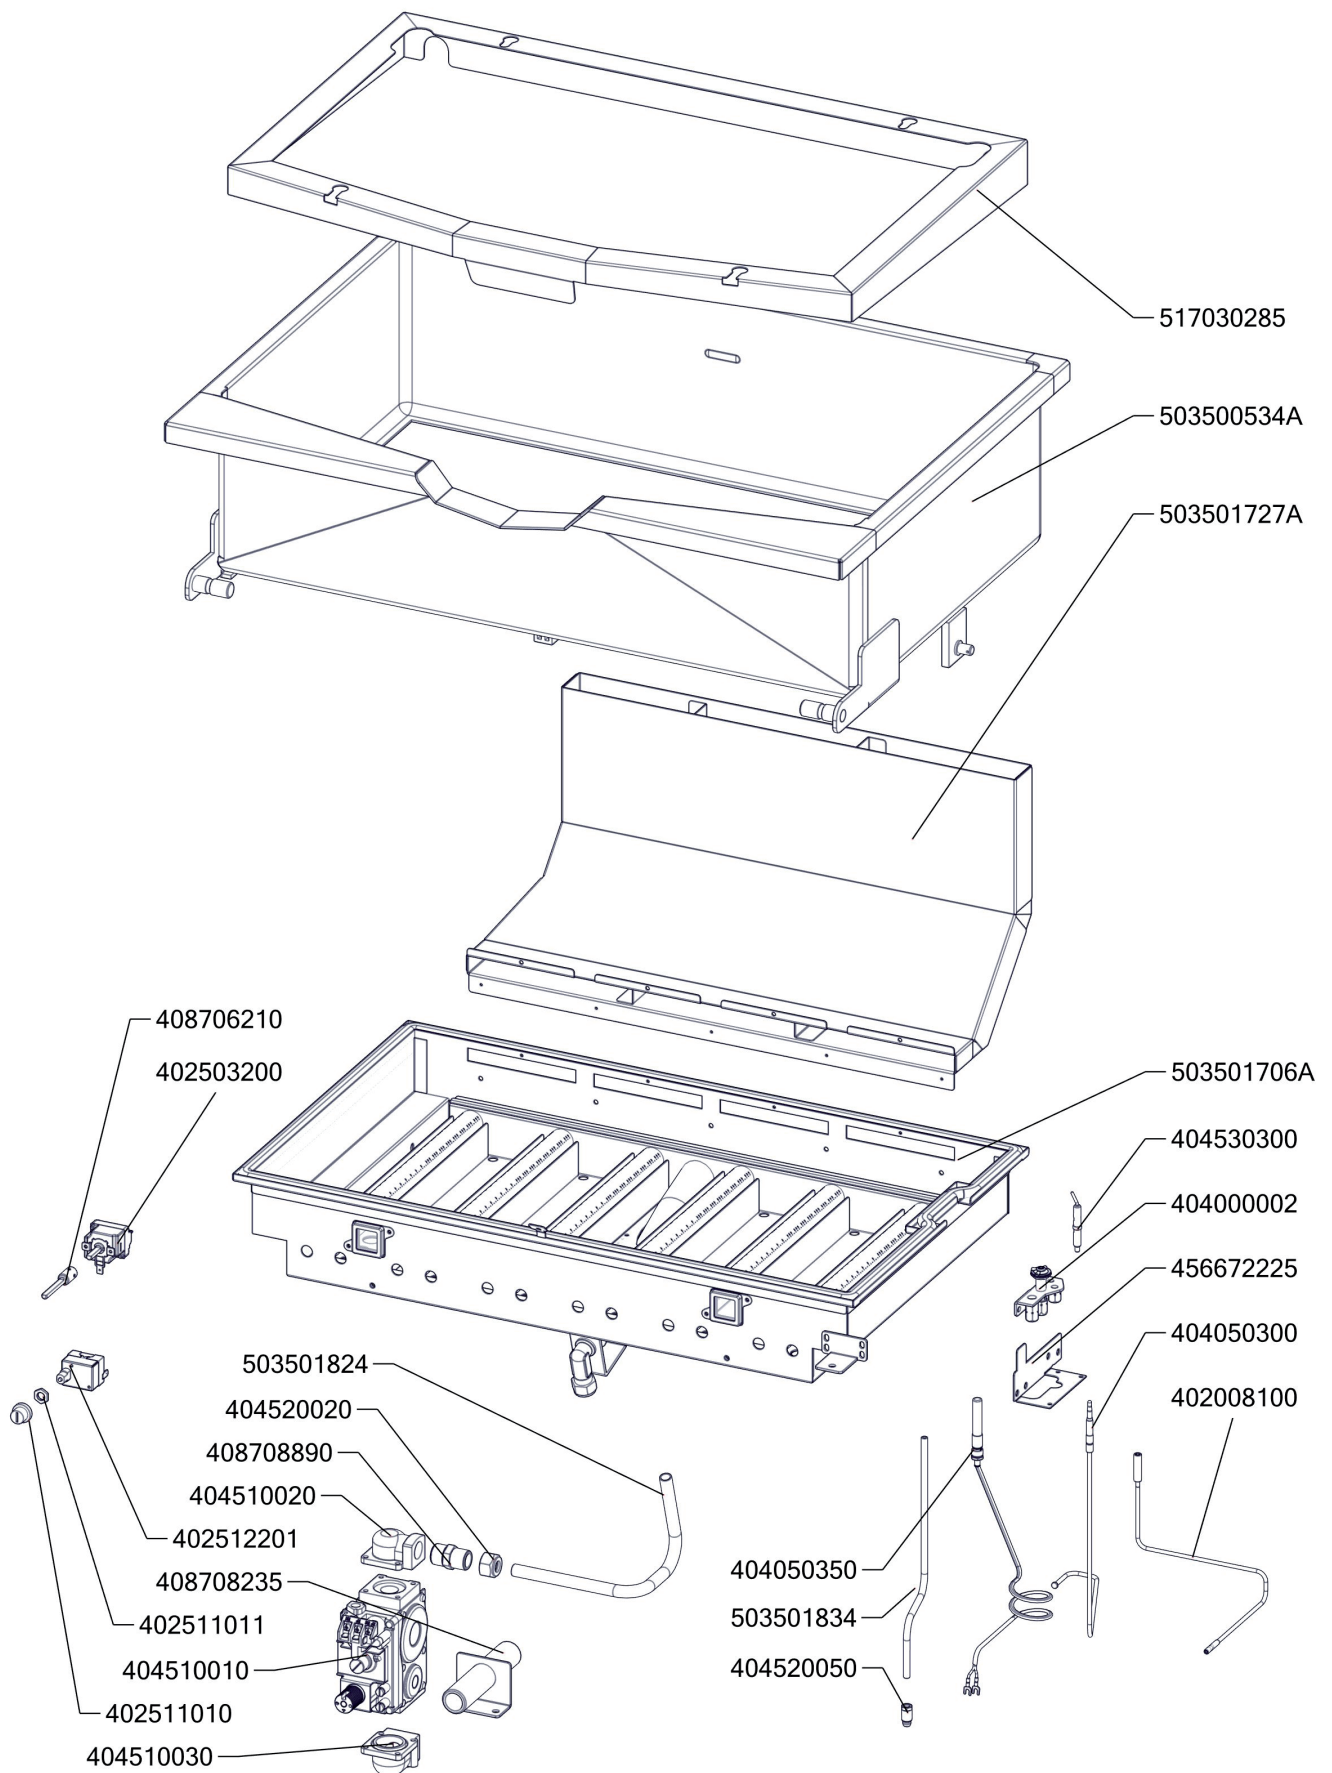

Exploded view BR-50-78G-NEW

BR 50 78 G_ND-A
 Platný od 1.5.2019

BR 50 78 G_ND-B
Platný od 1.5.2019

BR 50 78 G_ND-C
 Platný od 1.5.2019

Zkratka 1	Název zboží	Množství MJ
401540001	Krytka piezozapalovače	1 ks
403501008	Ložisko kluzné bez příruby prům.12/prům.10 - 8	2 ks
403501612	Ložisko kluzné s přírubou prům.18/prům.16 - 12	4 ks
403500204	Ložisko kloubové UCF 204	1 ks
403500100	Mazací hlavice kulová KM6	1 ks
407812200	Noha stavitelná nerez + nerez noha	4 ks
402594109	Podložka regulačního konflíku LOTUS - chrom	1 ks
402594108	Těsnění regulačního knoflíku LOTUS	1 ks
408013200	Rošt pro odvod kouře BR - LOTUS	2 ks
404000002	Hořáček pilotní 3 plameny BR 120	1 ks
402008100	Kabel zapalovací vysokonapěťový R2,2-L800-R3,9	1 ks
404520020	Matka převlečná BR-G prům.12 mm	1 ks
404050350	Násobič napětí BR 120	1 ks
401540000	Piezozapalovač	1 ks
404510020	Příruba rohová 1/2" minisit BR 120	1 ks
404510030	Příruba rohová 3/4" minisit BR 120	1 ks
404520063	Soudek BR 120	1 ks
404530300	Svíčka zapalovací BR 90	1 ks
404050310	Termočlánek 500xM9 BR	1 ks
404547041	Tryska 51 pilotního hořáčku pro BR 120	1 ks
404100005	Tryska BRG D.310 FG	1 ks
404525120	Těsnící kroužek BR-G prům.12 mm	1 ks
404510010	Ventil plynový 820 NOVA BR 120	1 ks
404520050	Šroubení 6 mm BR-G	1 ks
404520062	Šroubení k soudku BR 120	1 ks
404520061	Šroubení na termočlánek BR 120	1 ks
404520060	Šroubení svíčka BR 120	1 ks
402008200	Kabel k mikrospínači BR	1 ks
402086007	Kabelová vývodka M 20	1 ks
402090000	Konektor F 6.3 autokonektor	1 ks
402090500	Plastová krytka autokonektoru	1 ks
401500610	Spínač koncový BR - ovl.tyčkou	1 ks
402512201	Termostat pojistný 360 °C Digicont	1 ks
402503200	Termostat pracovní 60-324°C BR	1 ks
409085151	Hadice tlaková flexi 100 cm 1/2"-1/2" vnitřní-vnější	1 ks
409085121	Hadice tlaková flexi 60cm 1/2"-1/2" vnitřní-vnější	1 ks
409011200	koleno 1/2 mosaz vnitř/vnější záv.	1 ks
409081212	Průchodka SR1701 pr. 45 černé měkčené PVC	2 ks
529030371	Hřídel BR70NP	1 ks
408708150C	Matice BR70	1 ks
408708171	Mezikus BR70 - NOVÝ	1 ks
527030340	polotovár BR70340 - pant BR 70	1 ks
527030346	polotovár BR70346 - madlo svařenec BR70	1 ks
527030101	BR70101 - Distance víka	4 ks
527030347	polotovár BR70347 - hřídel pružiny madlo BR	1 ks
407803425	Pant BR 70/90 - čep pantu levý 2 x závit M6- ND	1 ks
407803420	Pant BR 70/90 - čep pantu pravý 8 x závit M6- ND	1 ks
408706210	Prodloužení kohoutu SPG	1 ks
408708340	Pružina BR70 S	1 ks