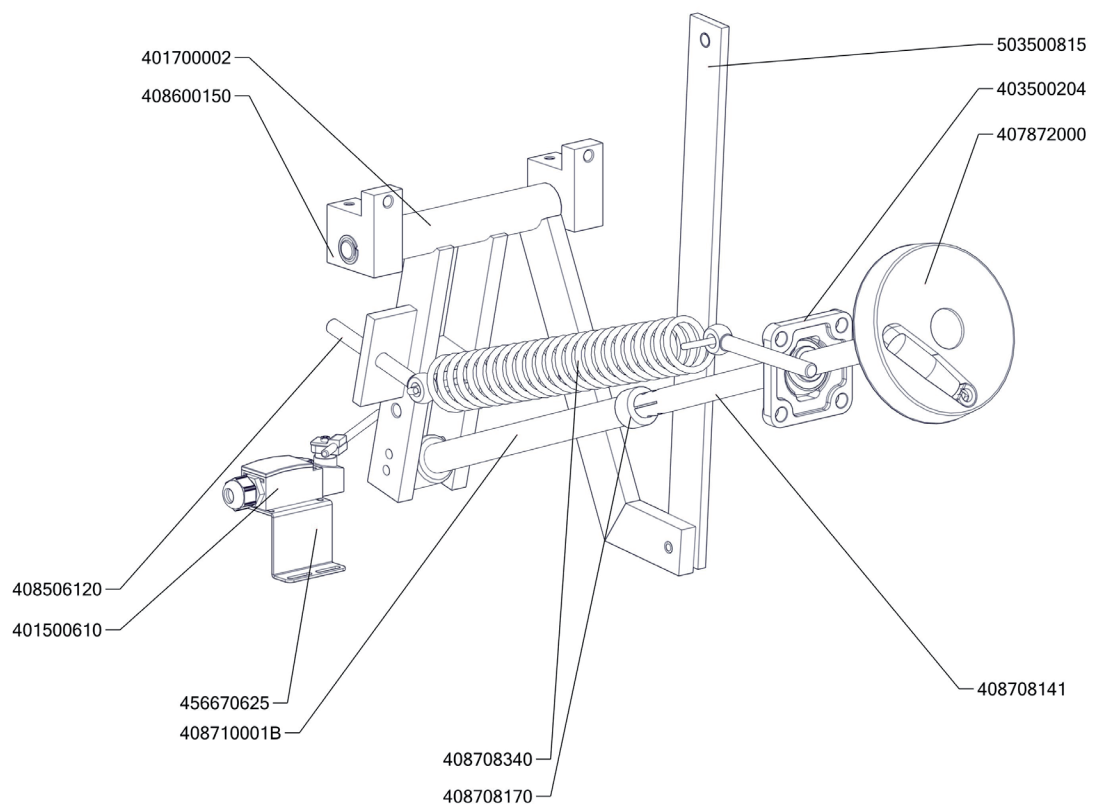

Exploded view BR-50-78G-NEW

BR 50 78 G_ND-A
 Platný od 1.5.2019

BR 50 78 G_ND-B
Platný od 1.5.2019

BR 50 78 G_ND-C
 Platný od 1.5.2019

Zkratka 1	Název zboží	Množství MJ
401540001	Krytka piezozapalovače	1 ks
403501008	Ložisko kluzné bez příruby prům.12/prům.10 - 8	2 ks
403501612	Ložisko kluzné s přírubou prům.18/prům.16 - 12	4 ks
403500204	Ložisko kloubové UCF 204	1 ks
403500100	Mazací hlavice kulová KM6	1 ks
407812200	Noha stavitelná nerez + nerez noha	4 ks
402594109	Podložka regulačního konflíku LOTUS - chrom	1 ks
402594108	Těsnění regulačního knoflíku LOTUS	1 ks
408013200	Rošt pro odvod kouře BR - LOTUS	2 ks
404000002	Hořáček pilotní 3 plameny BR 120	1 ks
402008100	Kabel zapalovací vysokonapěťový R2,2-L800-R3,9	1 ks
404520020	Matka převlečná BR-G prům.12 mm	1 ks
404050350	Násobič napětí BR 120	1 ks
401540000	Piezozapalovač	1 ks
404510020	Příruba rohová 1/2" minisit BR 120	1 ks
404510030	Příruba rohová 3/4" minisit BR 120	1 ks
404520063	Soudek BR 120	1 ks
404530300	Svíčka zapalovací BR 90	1 ks
404050310	Termočlánek 500xM9 BR	1 ks
404547041	Tryska 51 pilotního hořáčku pro BR 120	1 ks
404100005	Tryska BRG D.310 FG	1 ks
404525120	Těsnící kroužek BR-G prům.12 mm	1 ks
404510010	Ventil plynový 820 NOVA BR 120	1 ks
404520050	Šroubení 6 mm BR-G	1 ks
404520062	Šroubení k soudku BR 120	1 ks
404520061	Šroubení na termočlánek BR 120	1 ks
404520060	Šroubení svíčka BR 120	1 ks
402008200	Kabel k mikrospínači BR	1 ks
402086007	Kabelová vývodka M 20	1 ks
402090000	Konektor F 6.3 autokonektor	1 ks
402090500	Plastová krytka autokonektoru	1 ks
401500610	Spínač koncový BR - ovl.tyčkou	1 ks
402512201	Termostat pojistný 360 °C Digicont	1 ks
402503200	Termostat pracovní 60-324°C BR	1 ks
409085151	Hadice tlaková flexi 100 cm 1/2"-1/2" vnitřní-vnější	1 ks
409085121	Hadice tlaková flexi 60cm 1/2"-1/2" vnitřní-vnější	1 ks
409011200	koleno 1/2 mosaz vnitř/vnější záv.	1 ks
409081212	Průchodka SR1701 pr. 45 černé měkčené PVC	2 ks
529030371	Hřídel BR70NP	1 ks
408708150C	Matice BR70	1 ks
408708171	Mezikus BR70 - NOVÝ	1 ks
527030340	polotovár BR70340 - pant BR 70	1 ks
527030346	polotovár BR70346 - madlo svařenec BR70	1 ks
527030101	BR70101 - Distance víka	4 ks
527030347	polotovár BR70347 - hřídel pružiny madlo BR	1 ks
407803425	Pant BR 70/90 - čep pantu levý 2 x závit M6- ND	1 ks
407803420	Pant BR 70/90 - čep pantu pravý 8 x závit M6- ND	1 ks
408706210	Prodloužení kohoutu SPG	1 ks
408708340	Pružina BR70 S	1 ks