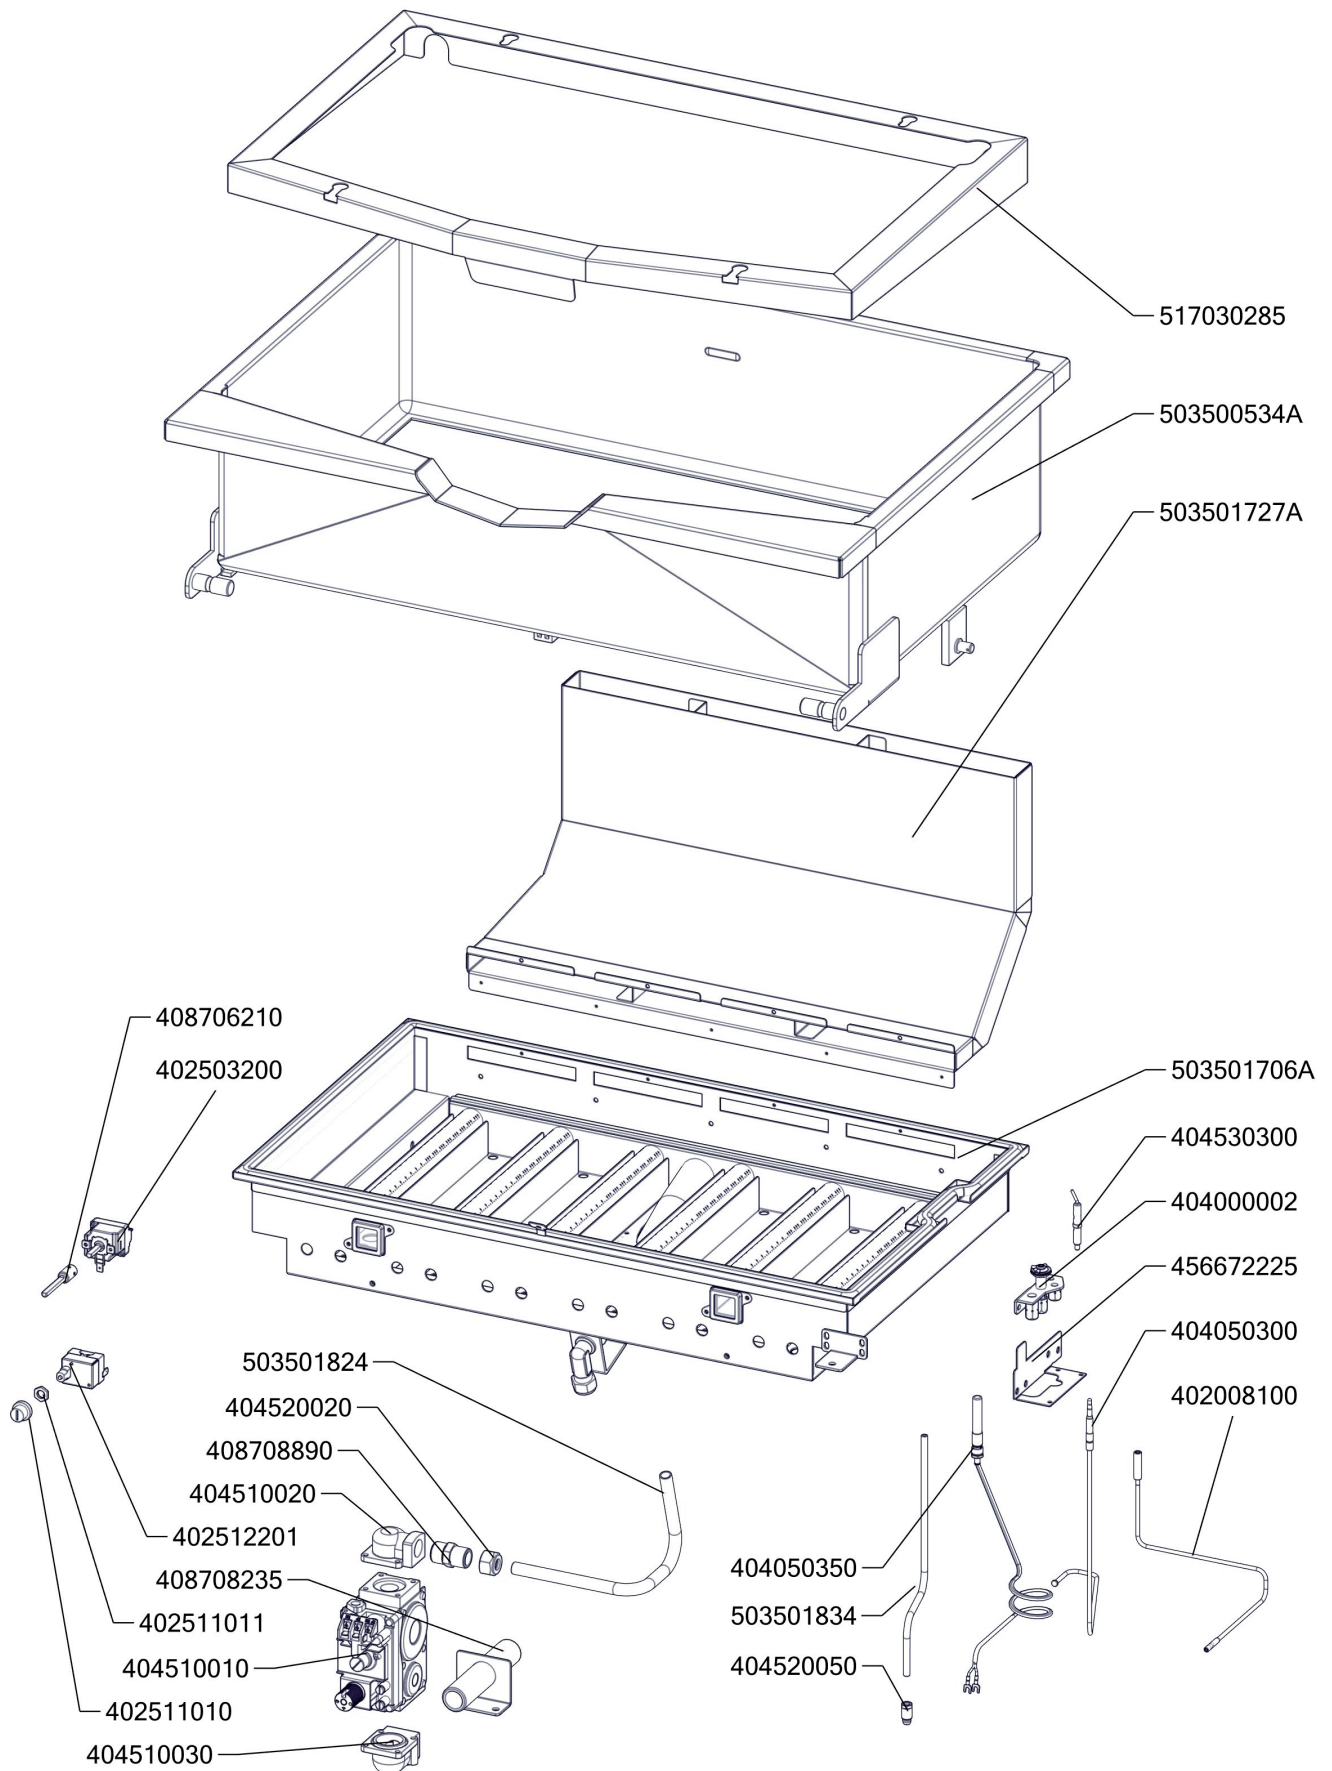

BR 50 78 G_ND-A
2016_5 do
30.4. 2019