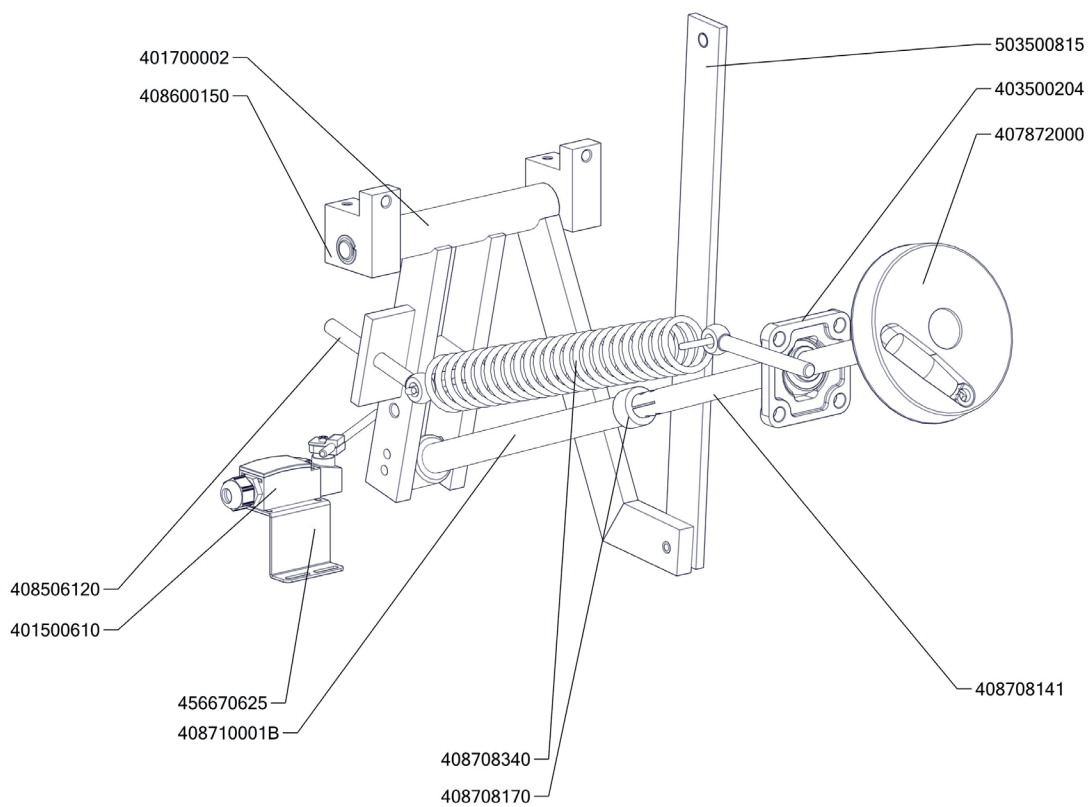

BR 50 78 G_ND-B
2016_5 do
30.4. 2019