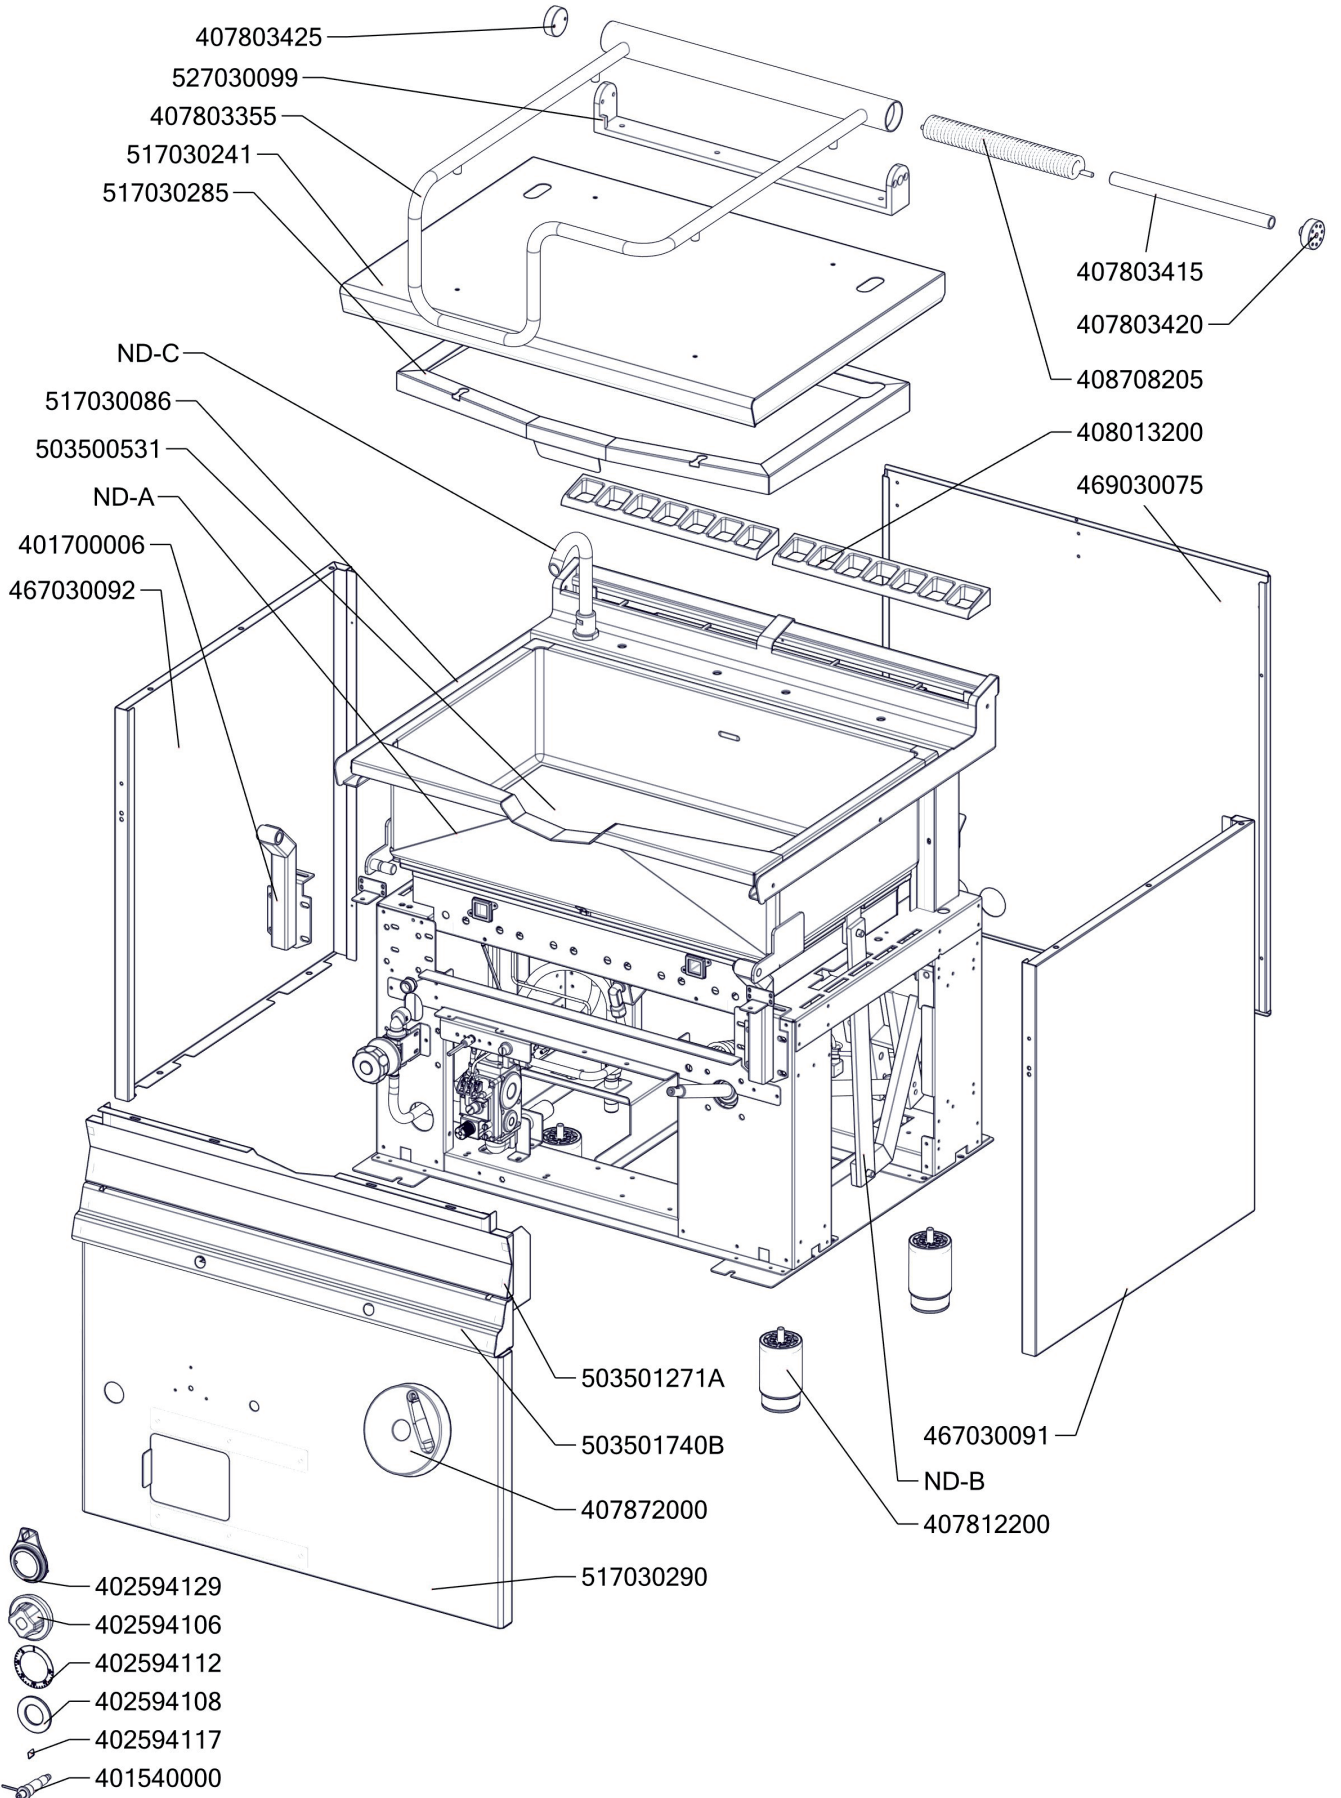

BR 50 78 G
2016_5 do
30.4. 2019