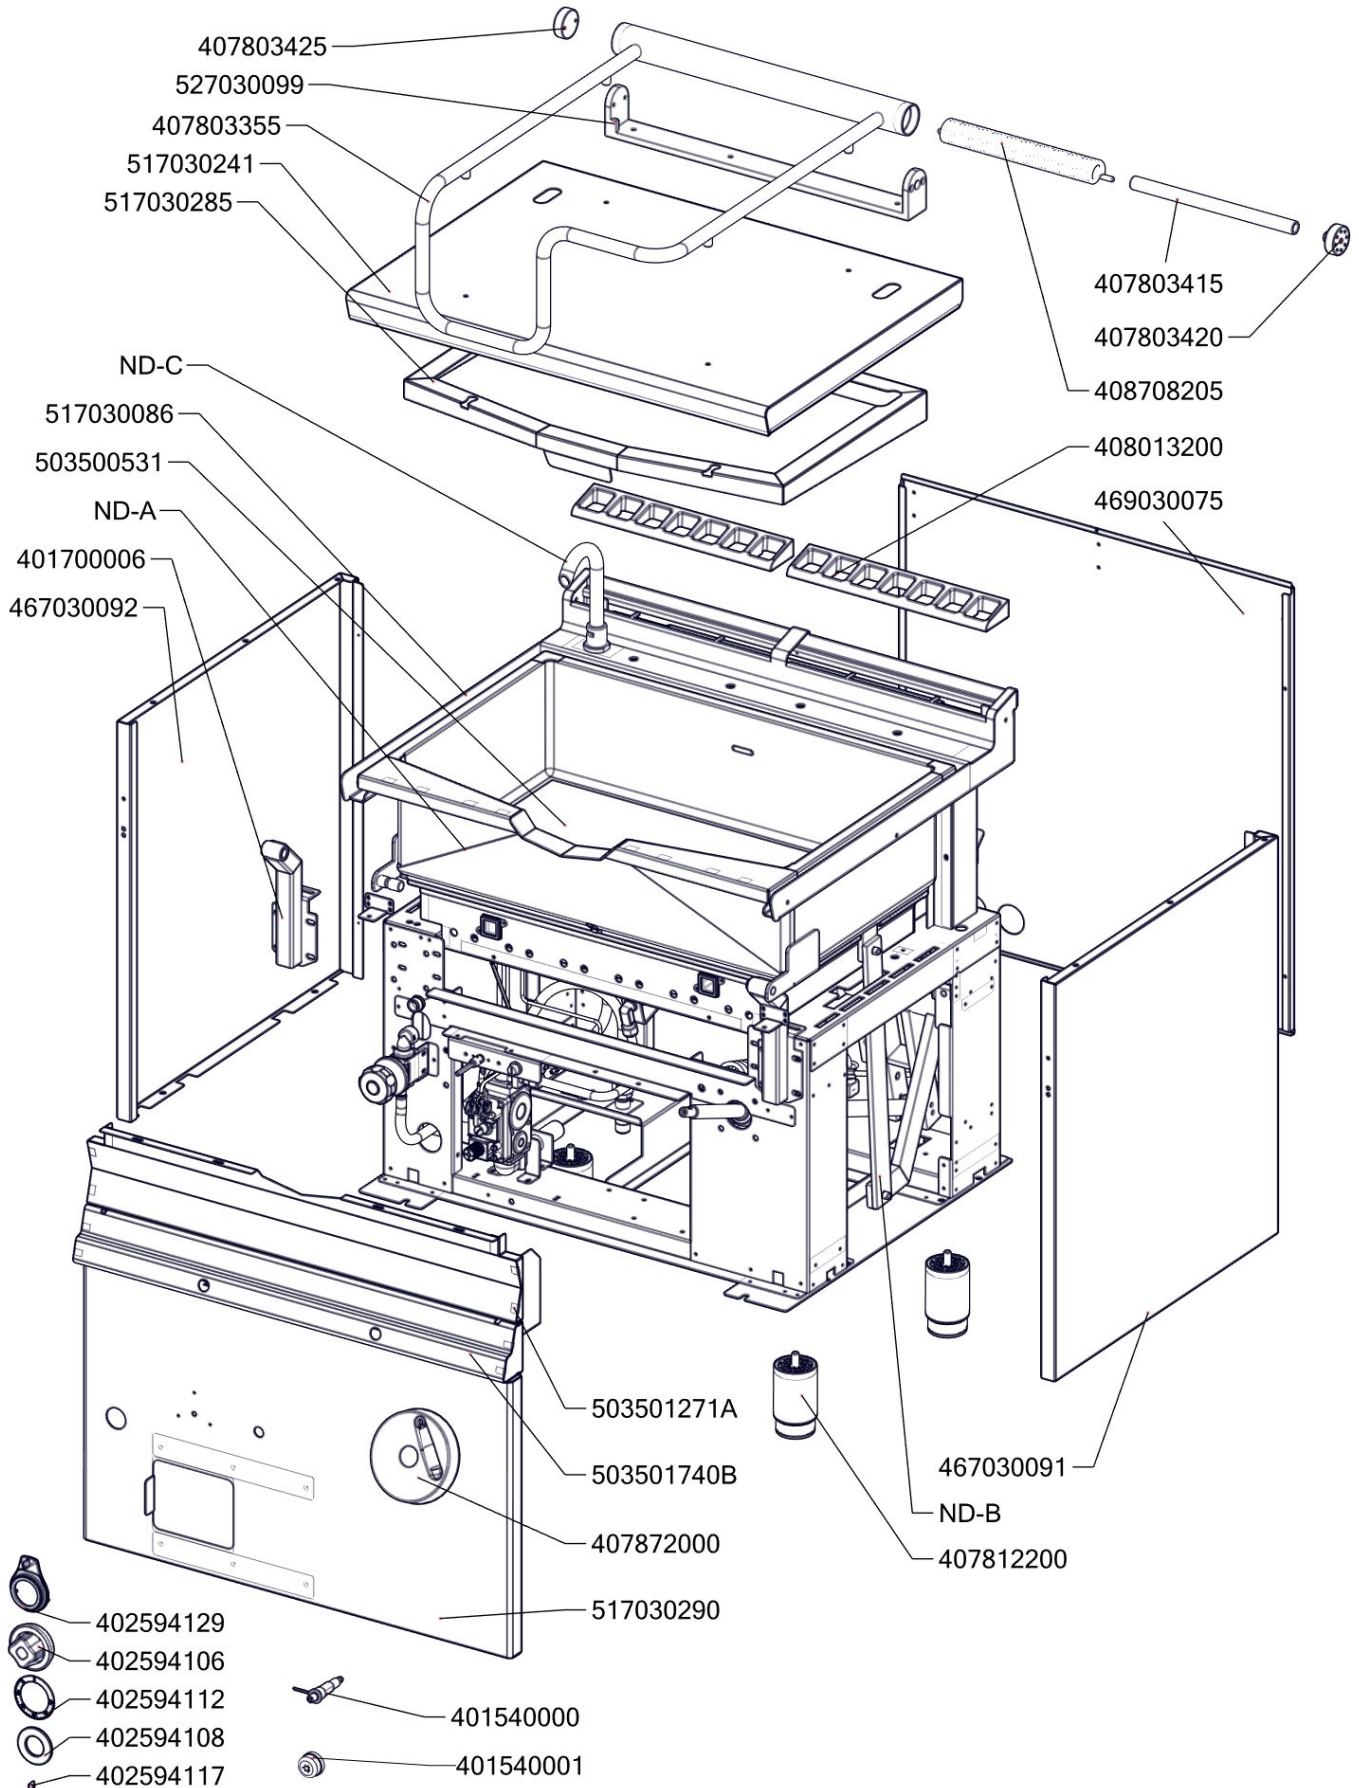

Exploded view BR-50-78G-NEW

BR 50 78 G_ND-A
 Platný od 1.5.2019

BR 50 78 G_ND-B
Platný od 1.5.2019

BR 50 78 G_ND-C
 Platný od 1.5.2019

Zkratka 1	Název zboží	Množství MJ
401540001	Krytka piezozapalovače	1 ks
403501008	Ložisko kluzné bez příruby prům.12/prům.10 - 8	2 ks
403501612	Ložisko kluzné s přírubou prům.18/prům.16 - 12	4 ks
403500204	Ložisko kloubové UCF 204	1 ks
403500100	Mazací hlavice kulová KM6	1 ks
407812200	Noha stavitelná nerez + nerez noha	4 ks
402594109	Podložka regulačního konflíku LOTUS - chrom	1 ks
402594108	Těsnění regulačního knoflíku LOTUS	1 ks
408013200	Rošt pro odvod kouře BR - LOTUS	2 ks
404000002	Hořáček pilotní 3 plameny BR 120	1 ks
402008100	Kabel zapalovací vysokonapěťový R2,2-L800-R3,9	1 ks
404520020	Matka převlečná BR-G prům.12 mm	1 ks
404050350	Násobič napětí BR 120	1 ks
401540000	Piezozapalovač	1 ks
404510020	Příruba rohová 1/2" minisit BR 120	1 ks
404510030	Příruba rohová 3/4" minisit BR 120	1 ks
404520063	Soudek BR 120	1 ks
404530300	Svíčka zapalovací BR 90	1 ks
404050310	Termočlánek 500xM9 BR	1 ks
404547041	Tryska 51 pilotního hořáčku pro BR 120	1 ks
404100005	Tryska BRG D.310 FG	1 ks
404525120	Těsnící kroužek BR-G prům.12 mm	1 ks
404510010	Ventil plynový 820 NOVA BR 120	1 ks
404520050	Šroubení 6 mm BR-G	1 ks
404520062	Šroubení k soudku BR 120	1 ks
404520061	Šroubení na termočlánek BR 120	1 ks
404520060	Šroubení svíčka BR 120	1 ks
402008200	Kabel k mikrospínači BR	1 ks
402086007	Kabelová vývodka M 20	1 ks
402090000	Konektor F 6.3 autokonektor	1 ks
402090500	Plastová krytka autokonektoru	1 ks
401500610	Spínač koncový BR - ovl.tyčkou	1 ks
402512201	Termostat pojistný 360 °C Digicont	1 ks
402503200	Termostat pracovní 60-324°C BR	1 ks
409085151	Hadice tlaková flexi 100 cm 1/2"-1/2" vnitřní-vnější	1 ks
409085121	Hadice tlaková flexi 60cm 1/2"-1/2" vnitřní-vnější	1 ks
409011200	koleno 1/2 mosaz vnitř/vnější záv.	1 ks
409081212	Průchodka SR1701 pr. 45 černé měkčené PVC	2 ks
529030371	Hřídel BR70NP	1 ks
408708150C	Matice BR70	1 ks
408708171	Mezikus BR70 - NOVÝ	1 ks
527030340	polotovár BR70340 - pant BR 70	1 ks
527030346	polotovár BR70346 - madlo svařenec BR70	1 ks
527030101	BR70101 - Distance víka	4 ks
527030347	polotovár BR70347 - hřídel pružiny madlo BR	1 ks
407803425	Pant BR 70/90 - čep pantu levý 2 x závit M6- ND	1 ks
407803420	Pant BR 70/90 - čep pantu pravý 8 x závit M6- ND	1 ks
408706210	Prodloužení kohoutu SPG	1 ks
408708340	Pružina BR70 S	1 ks