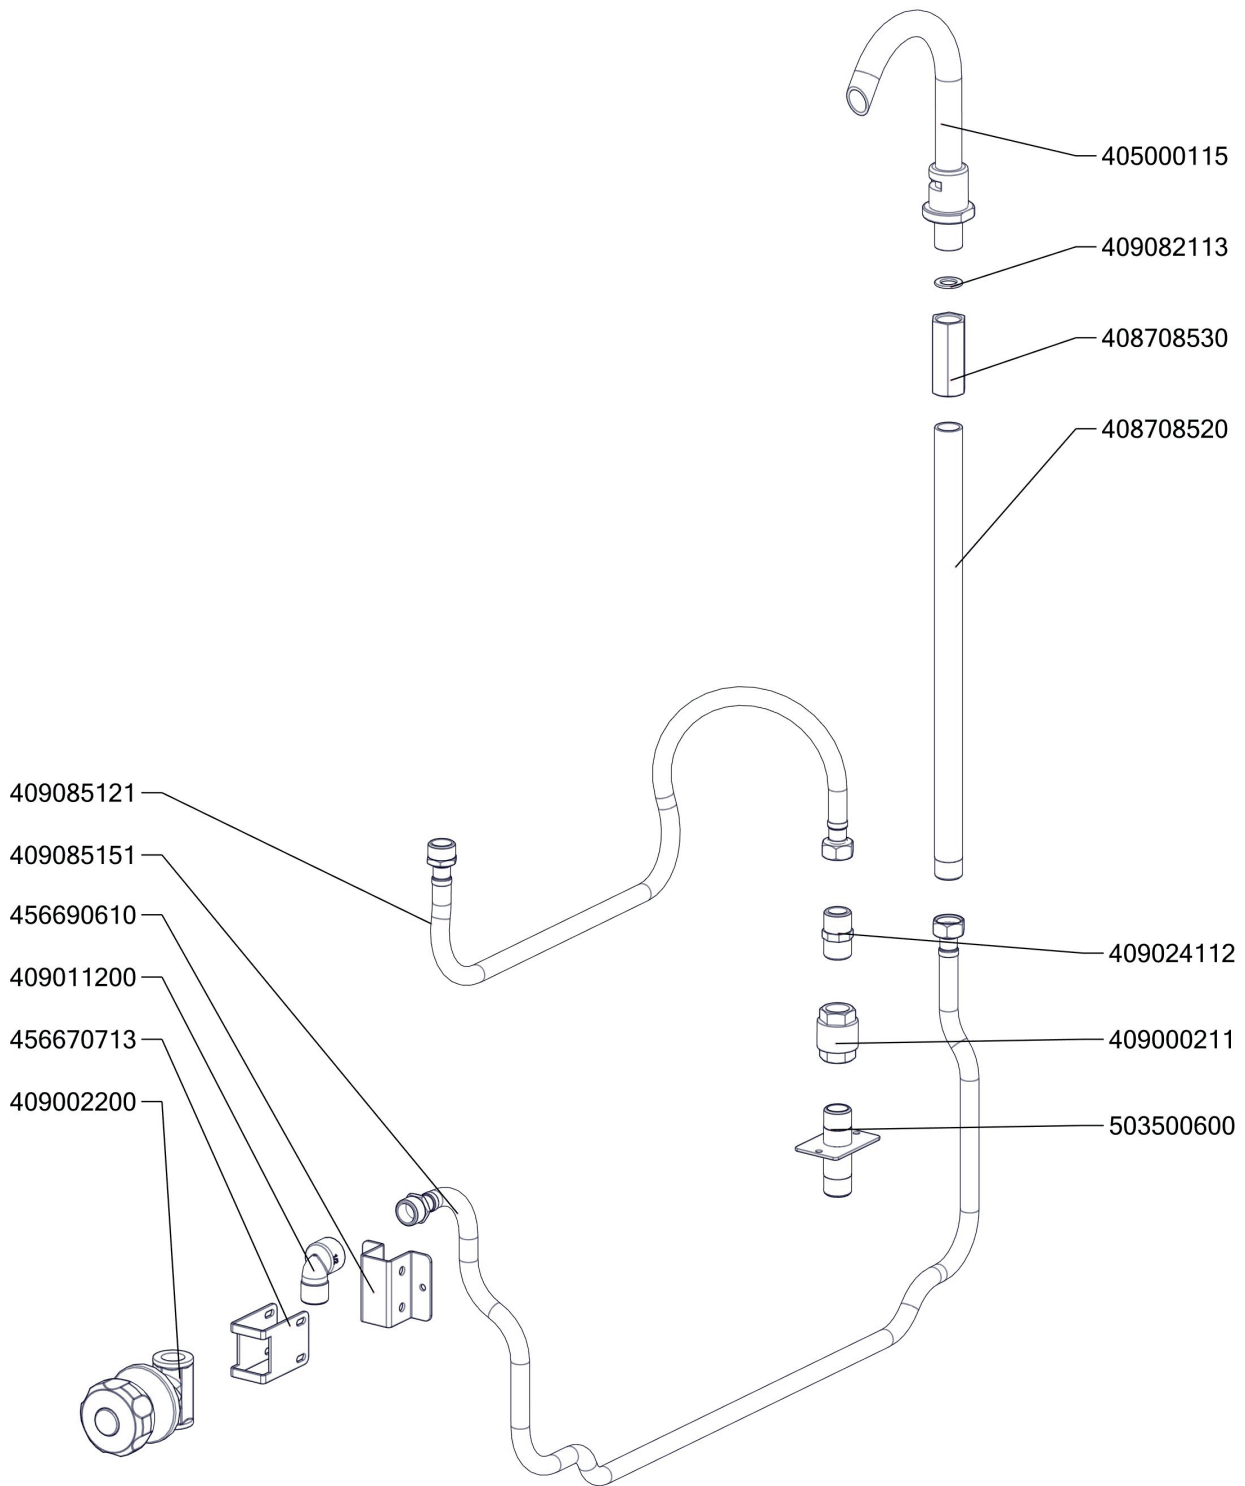

Exploded view BR-50-78G-NEW

BR 50 78 G_ND-A
 Platný od 1.5.2019

BR 50 78 G_ND-B
Platný od 1.5.2019

BR 50 78 G_ND-C
 Platný od 1.5.2019

Zkratka 1	Název zboží	Množství MJ
401540001	Krytka piezozapalovače	1 ks
403501008	Ložisko kluzné bez příruby prům.12/prům.10 - 8	2 ks
403501612	Ložisko kluzné s přírubou prům.18/prům.16 - 12	4 ks
403500204	Ložisko kloubové UCF 204	1 ks
403500100	Mazací hlavice kulová KM6	1 ks
407812200	Noha stavitelná nerez + nerez noha	4 ks
402594109	Podložka regulačního konflíku LOTUS - chrom	1 ks
402594108	Těsnění regulačního knoflíku LOTUS	1 ks
408013200	Rošt pro odvod kouře BR - LOTUS	2 ks
404000002	Hořáček pilotní 3 plameny BR 120	1 ks
402008100	Kabel zapalovací vysokonapěťový R2,2-L800-R3,9	1 ks
404520020	Matka převlečná BR-G prům.12 mm	1 ks
404050350	Násobič napětí BR 120	1 ks
401540000	Piezozapalovač	1 ks
404510020	Příruba rohová 1/2" minisit BR 120	1 ks
404510030	Příruba rohová 3/4" minisit BR 120	1 ks
404520063	Soudek BR 120	1 ks
404530300	Svíčka zapalovací BR 90	1 ks
404050310	Termočlánek 500xM9 BR	1 ks
404547041	Tryska 51 pilotního hořáčku pro BR 120	1 ks
404100005	Tryska BRG D.310 FG	1 ks
404525120	Těsnící kroužek BR-G prům.12 mm	1 ks
404510010	Ventil plynový 820 NOVA BR 120	1 ks
404520050	Šroubení 6 mm BR-G	1 ks
404520062	Šroubení k soudku BR 120	1 ks
404520061	Šroubení na termočlánek BR 120	1 ks
404520060	Šroubení svíčka BR 120	1 ks
402008200	Kabel k mikrospínači BR	1 ks
402086007	Kabelová vývodka M 20	1 ks
402090000	Konektor F 6.3 autokonektor	1 ks
402090500	Plastová krytka autokonektoru	1 ks
401500610	Spínač koncový BR - ovl.tyčkou	1 ks
402512201	Termostat pojistný 360 °C Digicont	1 ks
402503200	Termostat pracovní 60-324°C BR	1 ks
409085151	Hadice tlaková flexi 100 cm 1/2"-1/2" vnitřní-vnější	1 ks
409085121	Hadice tlaková flexi 60cm 1/2"-1/2" vnitřní-vnější	1 ks
409011200	koleno 1/2 mosaz vnitř/vnější záv.	1 ks
409081212	Průchodka SR1701 pr. 45 černé měkčené PVC	2 ks
529030371	Hřídel BR70NP	1 ks
408708150C	Matice BR70	1 ks
408708171	Mezikus BR70 - NOVÝ	1 ks
527030340	polotovár BR70340 - pant BR 70	1 ks
527030346	polotovár BR70346 - madlo svařenec BR70	1 ks
527030101	BR70101 - Distance víka	4 ks
527030347	polotovár BR70347 - hřídel pružiny madlo BR	1 ks
407803425	Pant BR 70/90 - čep pantu levý 2 x závit M6- ND	1 ks
407803420	Pant BR 70/90 - čep pantu pravý 8 x závit M6- ND	1 ks
408706210	Prodloužení kohoutu SPG	1 ks
408708340	Pružina BR70 S	1 ks