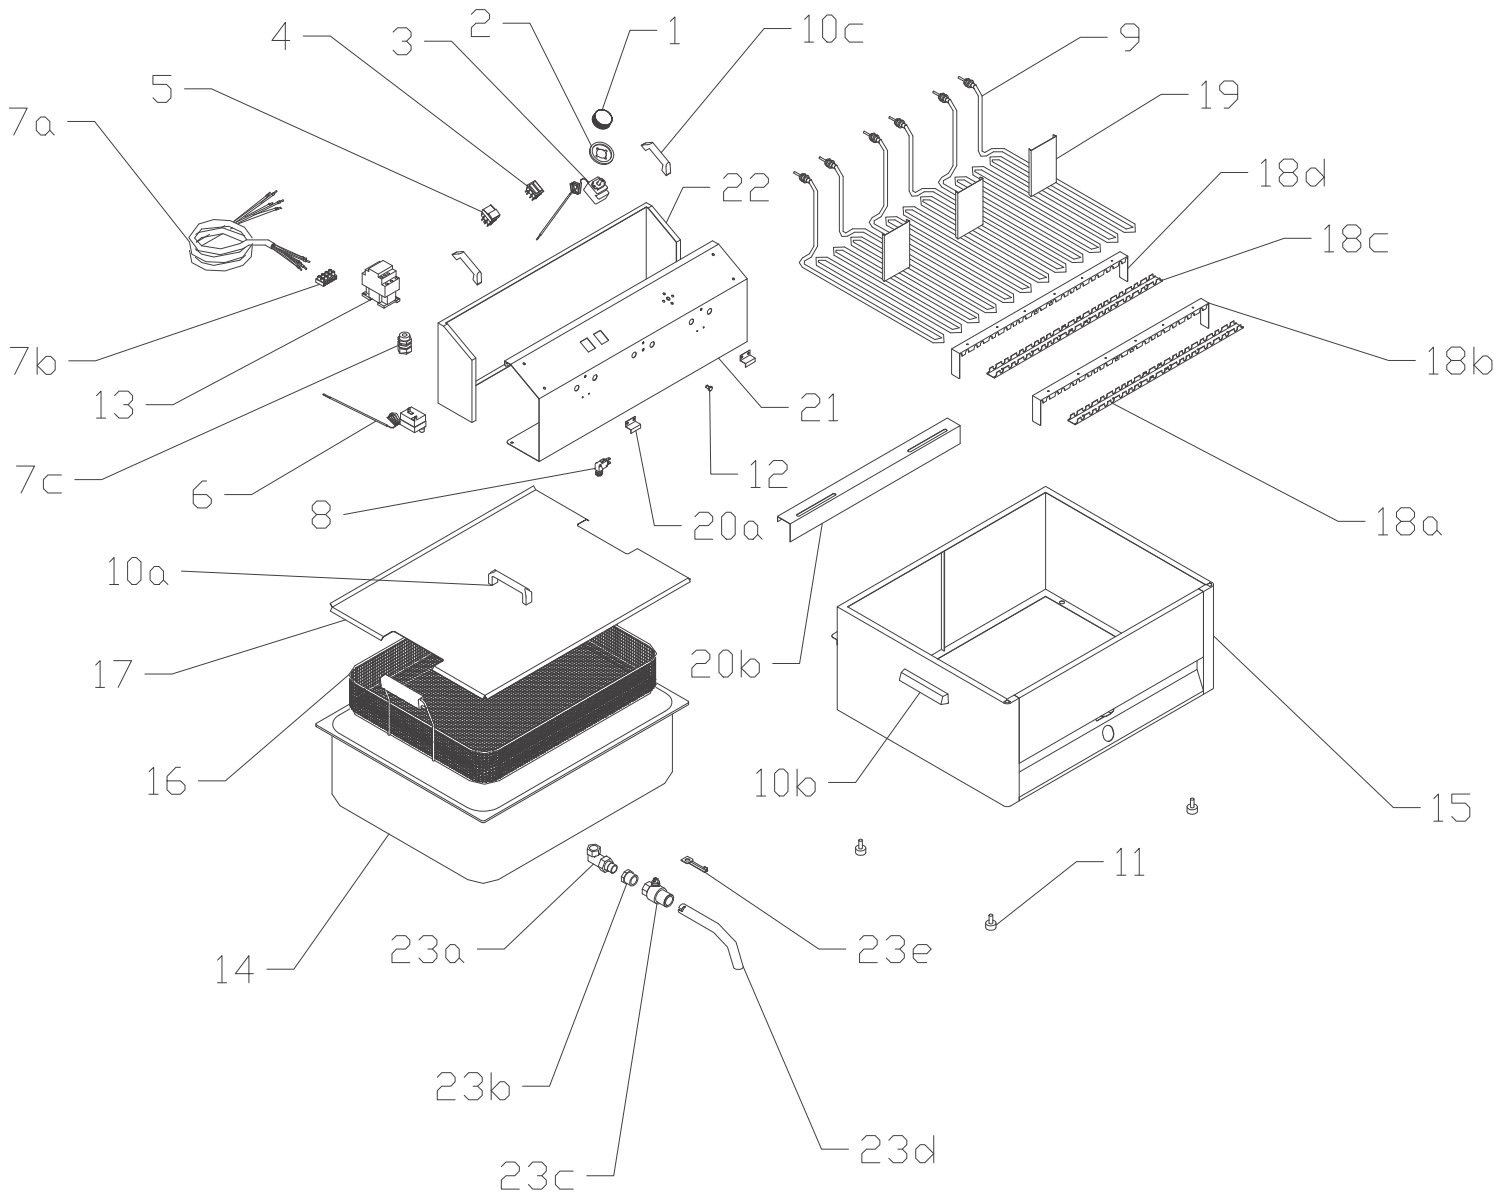

FE-60
od 10-2012

**FE-60**
od 10-2012

FE-60	
Pozice	Kód
1	402592000
2	402595000
3	402502000
4	401510000
5	401500530
6	402511000
7a	402010700
7b	402080100
7c	402080100
8	401520000
9	401003000
10a	407802100
10b	407800100
10c	407801100
11	407810500
12	408703100
13	401531050
14	500112300
15	500160150
16	408001060
17	500160700
18a	450185850
18b	450185450
18c	450185800
18d	450185400
19	450146500
20a	450153050
20b	450185600
21	500160000
22	450185300
23a	409006200
23b	409017100
23c	409002100
23d	409002110
23e1	408704100
23e2	407803190

Exploded view

TABLE A: LABELS

MODEL	CODE	NOTE
VT	402594273	
TO - 940	402594234	Switch
TO - 940	402594235	Timer
TO - 960	402594234	Switch
TO - 960	402594235	Timer
TO - 920	402594233	Switch
TO - 920	402594235	Timer
TO - 930	402594233	Switch
TO - 930	402594235	Timer
VEC	402594241	
PM - LTF	402594244	
KD	402594243	
FP - 36	402594237	
FP - 66		
FP - 37		
FP - 67		
FT	402594247	
PD		
PM		
PS		
FP - 38		
FP - 68		
FE	402594272	
BM	402594236	
BMV		
HD		
WE		
WEV		
OTS		
UH		
BM-D	402594271	
SE		
CW		
GV		