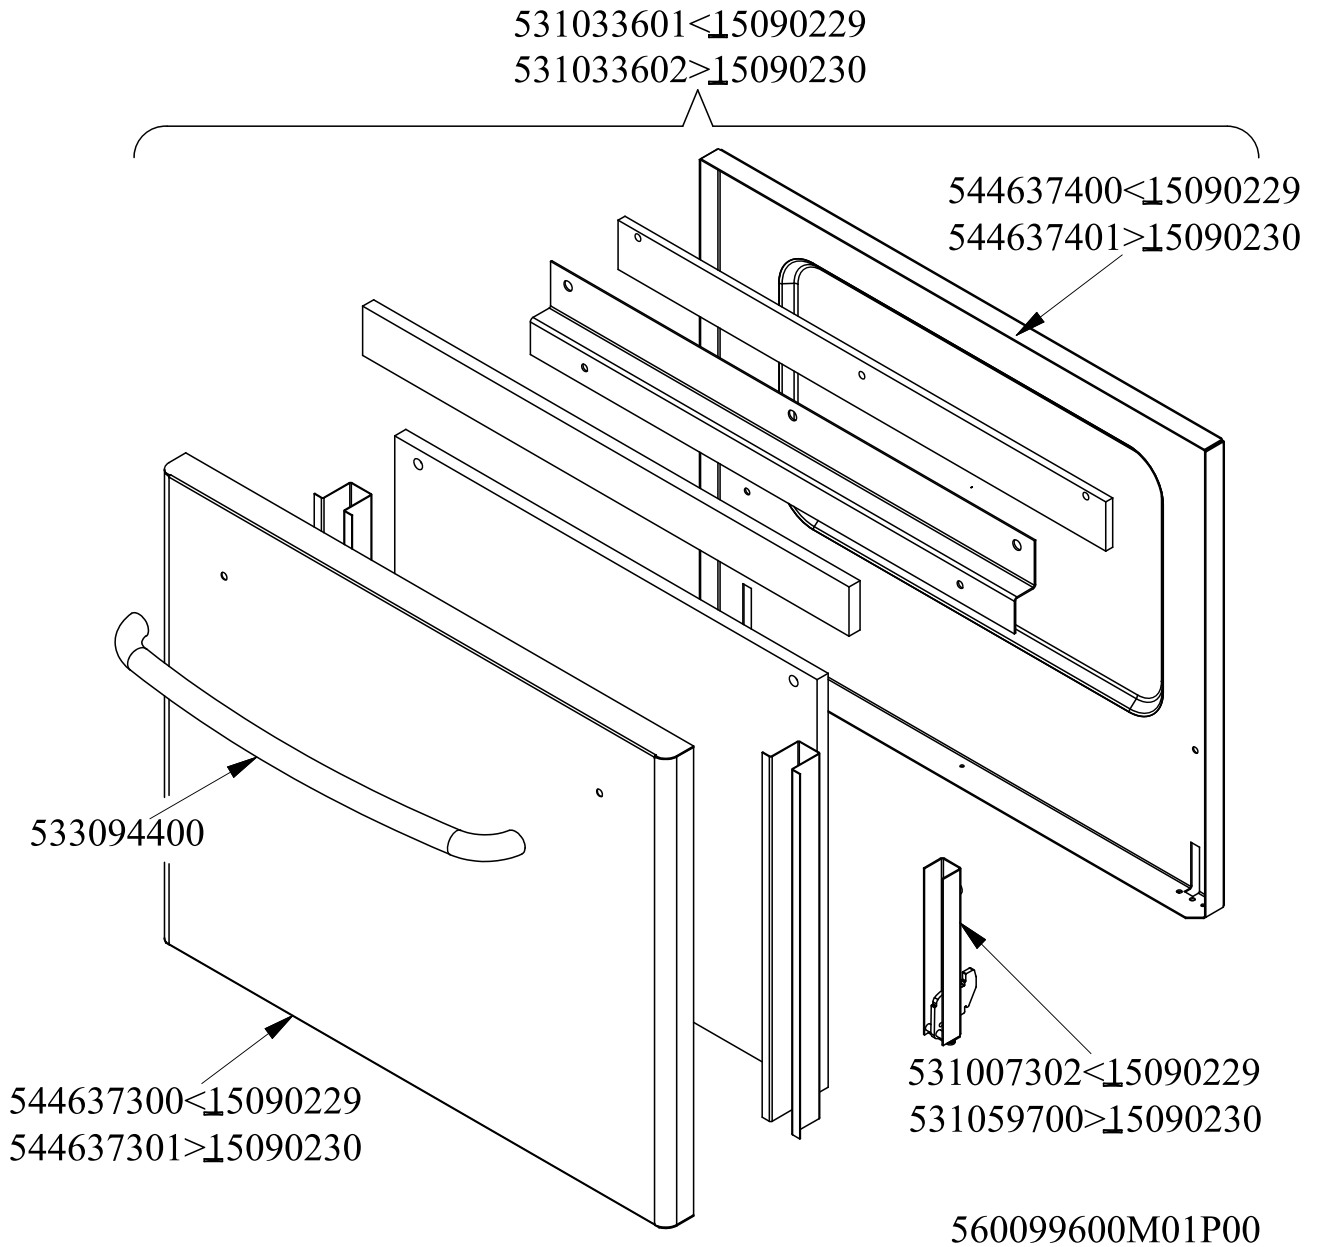

RM 600
 Platný od 1.5. 2019
 CFM4-66ET

560079301M00P00

Objednací kód	Popis v ENG
544540200	
531048400	INOX LEG Ø1"3/4 100-165 M10
541194101	CONTROL PANEL 607090 CF4-6 6 E
541210200	UPPER PLATE FOR PCT-6 6E
537019800	ELECTRICAL PLATE D.180 W2000 V230
537002100	ELECTRICAL PLATE D.145 W1000 V230
537027400	TERMINAL BLOCK THREEPHASE 40A
544540300	
-	-
-	-
-	-
-	-

Objednací kód	Popis v ENG
531033601	STAINLESS STEEL COMPL.OVEN DOOR 60
531033602	STAINLESS STEEL COMPL.OVEN DOOR 60
544637400	INNER DOOR OF MINI OVEN OF 60T-LINE
544637401	
544637300	S/S DOOR FOR MINI OVEN OF 60T LINE
544637301	
531007302	DOOR HINGE FOR MINI OVEN 60.LINE
531059700	DOOR HINGE FOR MAXI OVEN 60.LINE
533094400	S/S OVEN DOOR HANDLE FOR 60T-LINE

560018102M00P00

Objednací kód	Popis v ENG
536041700	SILVER CHROM. KNOB Ø77 4P.G.Ø06X4,6
539064300	BLACK ADESIVE DISK FOR PC-E
537000300	COMMUTATOR 7 POSITIONS S.49 16A
539071700	ADHES.LABEL FOR RING GREEN SIGN.
537014100	WHITE WARNING LIGHT 250V
536014700	3 DRILL WHEELS
537035400	HEATING ELEMENT 00003W 330KOHM W/F