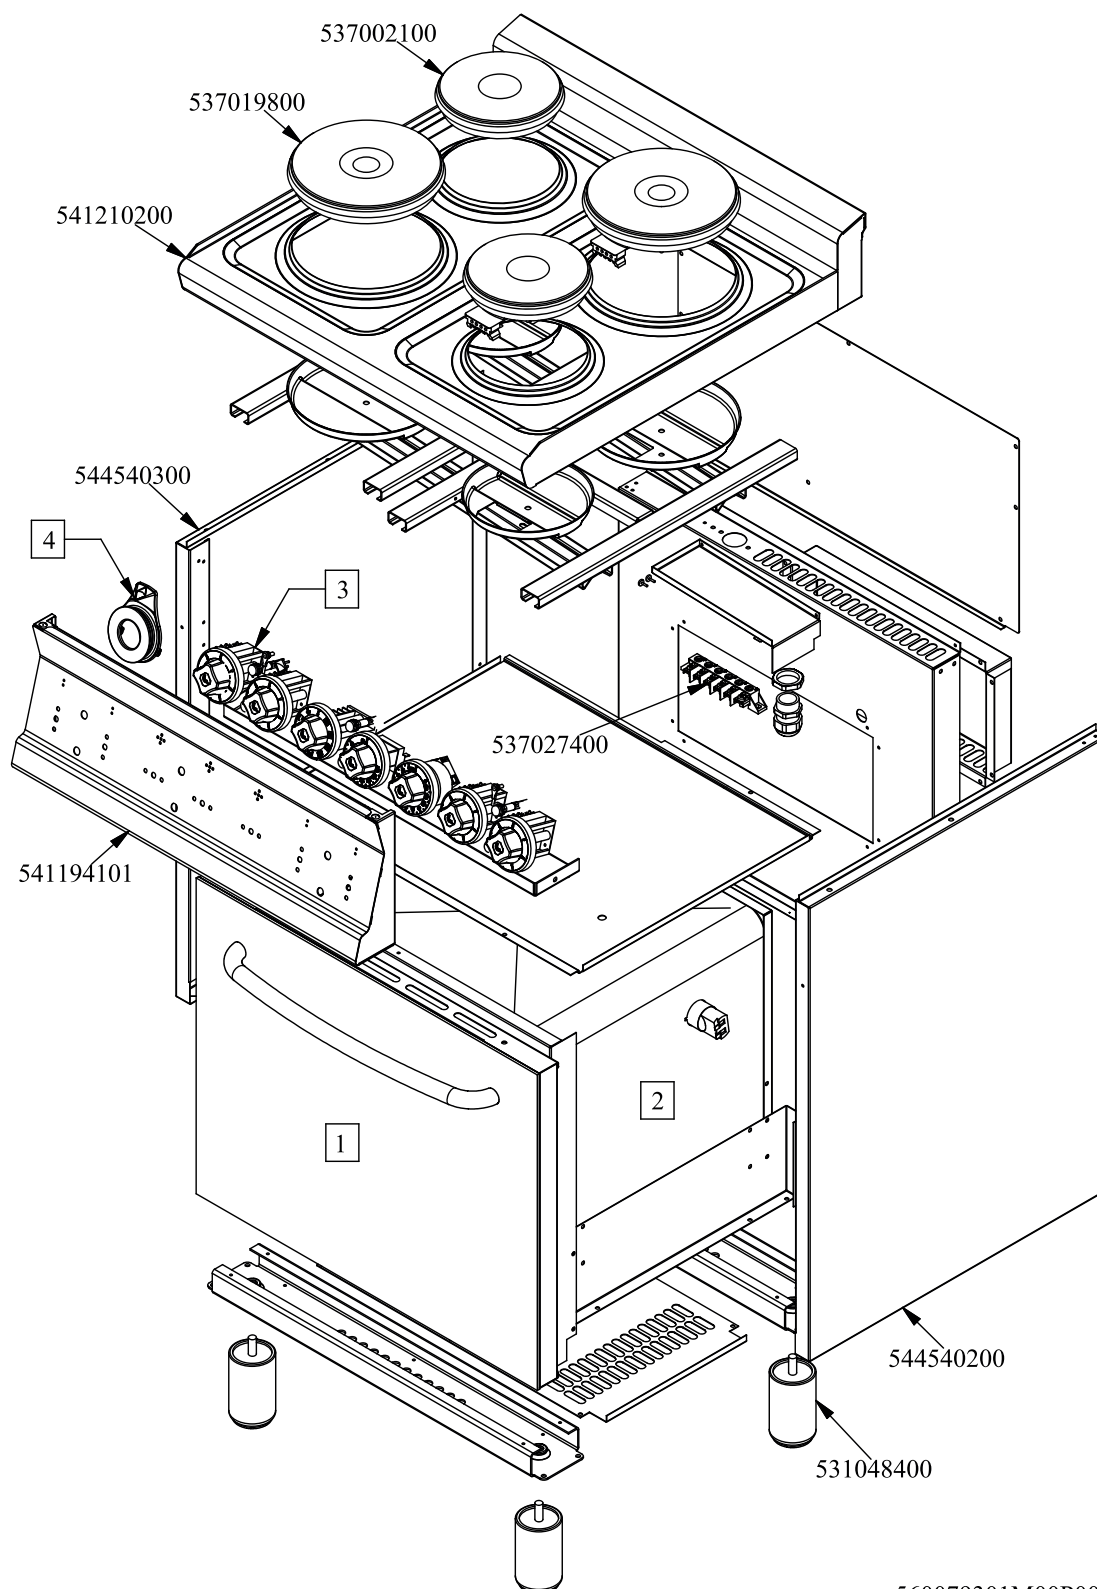

RM 600
 Platný od 1.5. 2019
 CFM4-66ET

560079301M00P00

Objednací kód	Popis v ENG
544540200	
531048400	INOX LEG Ø1"3/4 100-165 M10
541194101	CONTROL PANEL 607090 CF4-6 6 E
541210200	UPPER PLATE FOR PCT-6 6E
537019800	ELECTRICAL PLATE D.180 W2000 V230
537002100	ELECTRICAL PLATE D.145 W1000 V230
537027400	TERMINAL BLOCK THREEPHASE 40A
544540300	
-	-
-	-
-	-
-	-

Objednací kód	Popis v ENG
531033601	STAINLESS STEEL COMPL.OVEN DOOR 60
531033602	STAINLESS STEEL COMPL.OVEN DOOR 60
544637400	INNER DOOR OF MINI OVEN OF 60T-LINE
544637401	
544637300	S/S DOOR FOR MINI OVEN OF 60T LINE
544637301	
531007302	DOOR HINGE FOR MINI OVEN 60.LINE
531059700	DOOR HINGE FOR MAXI OVEN 60.LINE
533094400	S/S OVEN DOOR HANDLE FOR 60T-LINE

560018102M00P00

Objednací kód	Popis v ENG
536041700	SILVER CHROM. KNOB Ø77 4P.G.Ø06X4,6
539064300	BLACK ADESIVE DISK FOR PC-E
537000300	COMMUTATOR 7 POSITIONS S.49 16A
539071700	ADHES.LABEL FOR RING GREEN SIGN.
537014100	WHITE WARNING LIGHT 250V
536014700	3 DRILL WHEELS
537035400	HEATING ELEMENT 00003W 330KOHM W/F