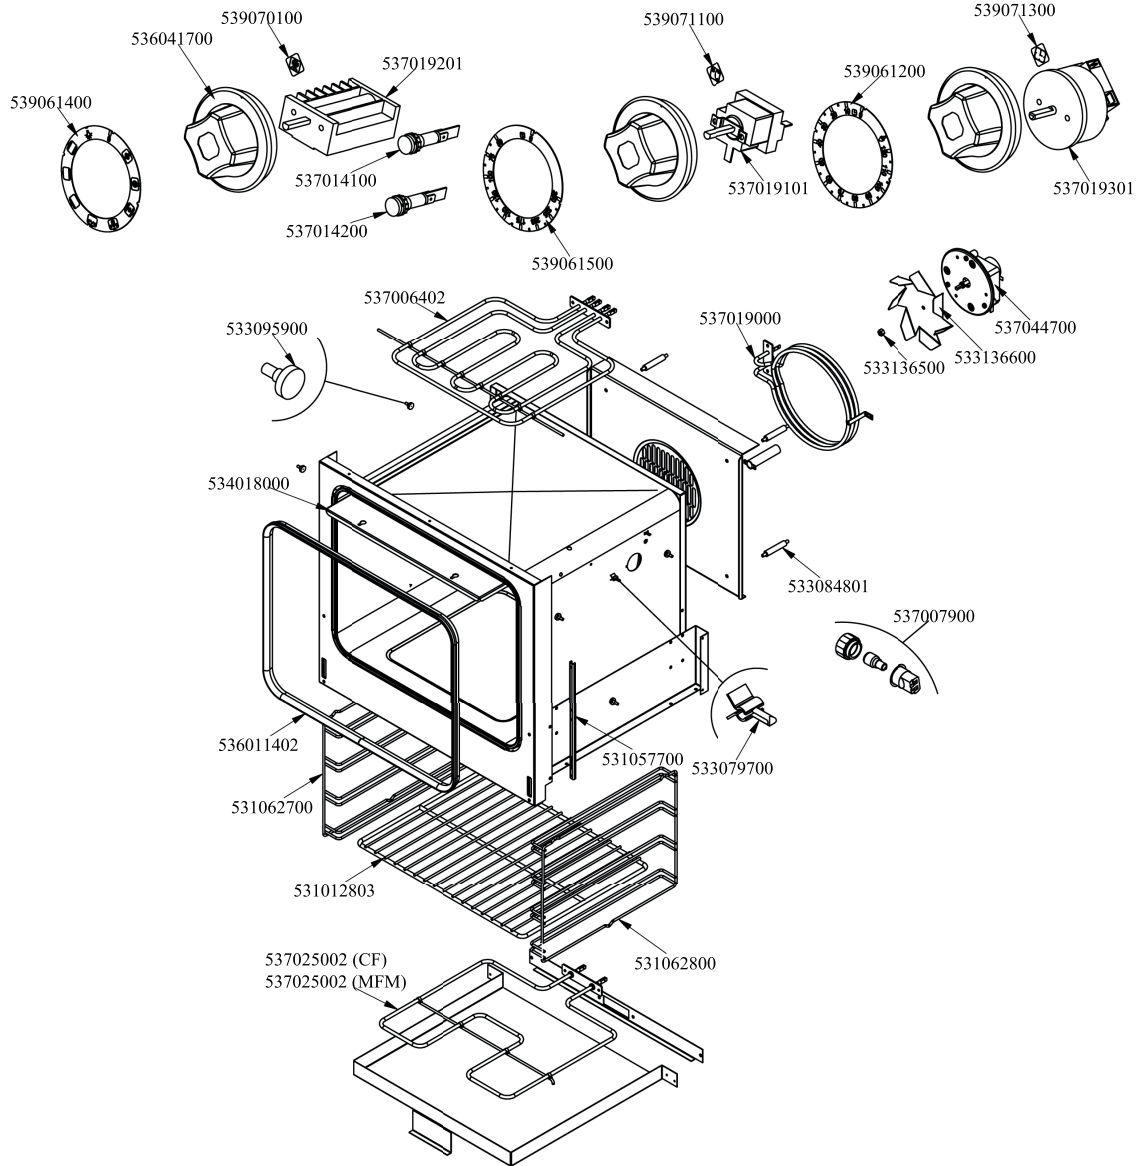

RM 600
 Platný od 1.5. 2019
 CFM4-66ET

560079301M00P00

Objednací kód	Popis v ENG
544540200	
531048400	INOX LEG Ø1"3/4 100-165 M10
541194101	CONTROL PANEL 607090 CF4-6 6 E
541210200	UPPER PLATE FOR PCT-6 6E
537019800	ELECTRICAL PLATE D.180 W2000 V230
537002100	ELECTRICAL PLATE D.145 W1000 V230
537027400	TERMINAL BLOCK THREEPHASE 40A
544540300	
-	-
-	-
-	-
-	-

Objednací kód	Popis v ENG
531033601	STAINLESS STEEL COMPL.OVEN DOOR 60
531033602	STAINLESS STEEL COMPL.OVEN DOOR 60
544637400	INNER DOOR OF MINI OVEN OF 60T-LINE
544637401	
544637300	S/S DOOR FOR MINI OVEN OF 60T LINE
544637301	
531007302	DOOR HINGE FOR MINI OVEN 60.LINE
531059700	DOOR HINGE FOR MAXI OVEN 60.LINE
533094400	S/S OVEN DOOR HANDLE FOR 60T-LINE

560018102M00P00

Objednací kód	Popis v ENG
536041700	SILVER CHROM. KNOB Ø77 4P.G.Ø06X4,6
539064300	BLACK ADESIVE DISK FOR PC-E
537000300	COMMUTATOR 7 POSITIONS S.49 16A
539071700	ADHES.LABEL FOR RING GREEN SIGN.
537014100	WHITE WARNING LIGHT 250V
536014700	3 DRILL WHEELS
537035400	HEATING ELEMENT 00003W 330KOHM W/F

560125700M00P00

Objednáací kód	Popis v ENG
536042300	SILVER CHROM. RING FOR KNOB Ø77 4 P
536042100	SEAL CASING FOR KNOB Ø77 4 P
533162700	PROCESSING CODE

CFM4 - 66 ET
 Platnost
 1.5.2016 do
 30.4.2019

CFM4 - 66 ET