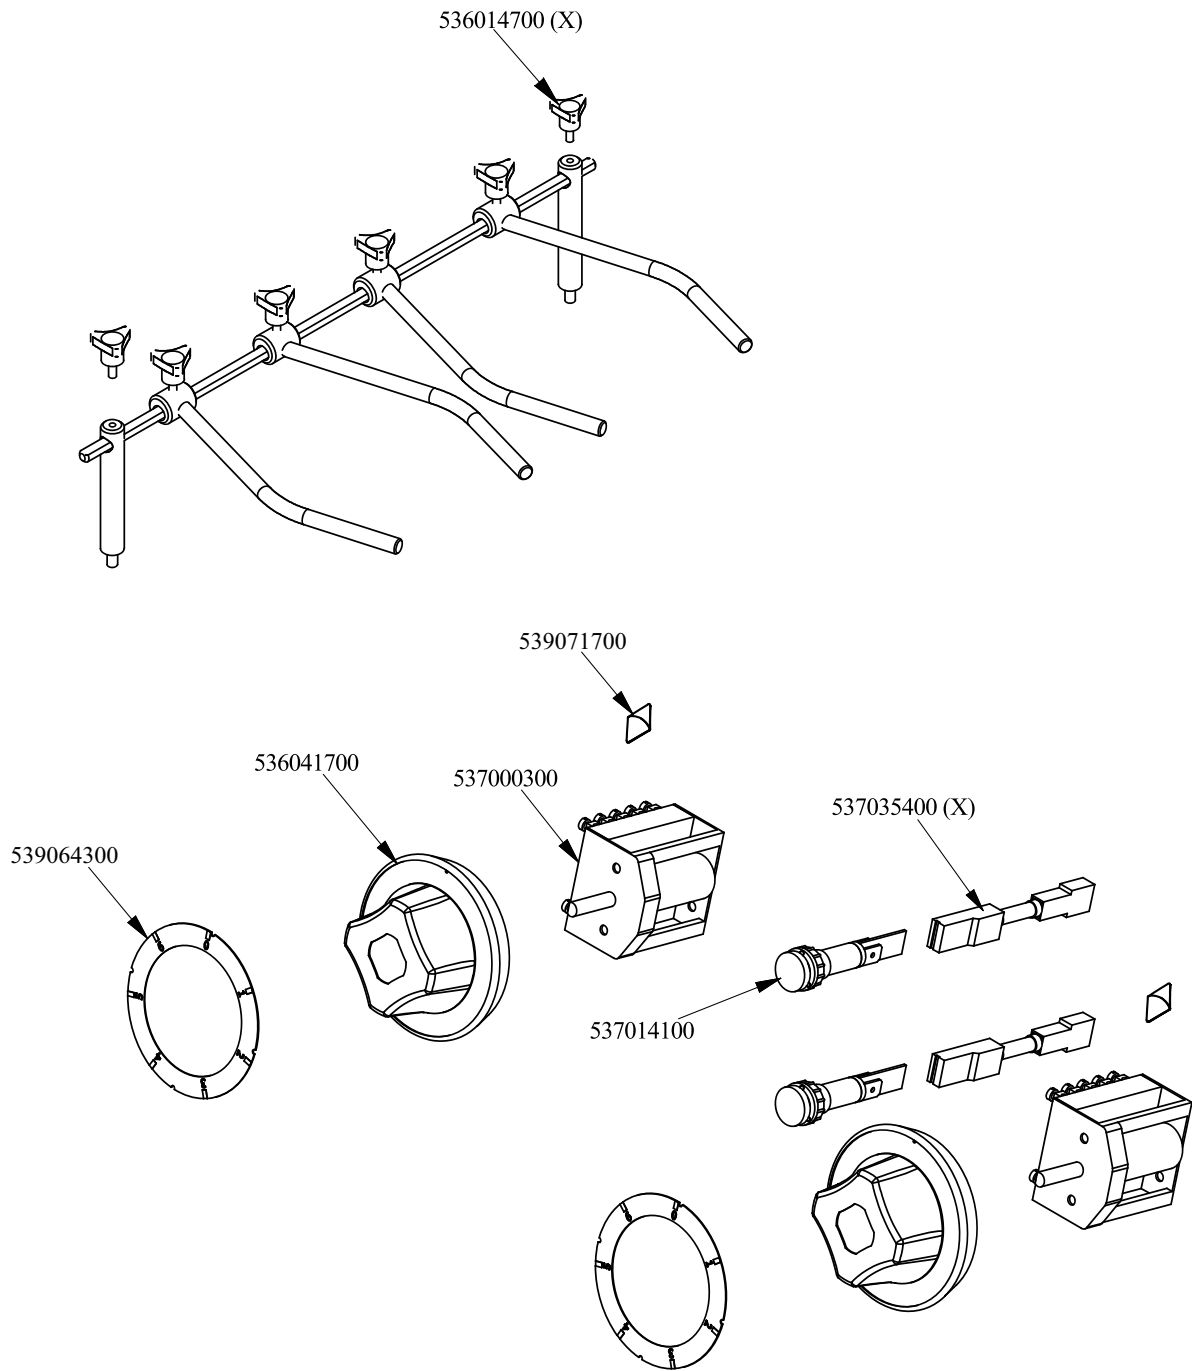

RM 600
 Platný od 1.5. 2019
 CFM4-66ET

560079301M00P00

Objednací kód	Popis v ENG
544540200	
531048400	INOX LEG Ø1"3/4 100-165 M10
541194101	CONTROL PANEL 607090 CF4-6 6 E
541210200	UPPER PLATE FOR PCT-6 6E
537019800	ELECTRICAL PLATE D.180 W2000 V230
537002100	ELECTRICAL PLATE D.145 W1000 V230
537027400	TERMINAL BLOCK THREEPHASE 40A
544540300	
-	-
-	-
-	-
-	-

Objednací kód	Popis v ENG
531033601	STAINLESS STEEL COMPL.OVEN DOOR 60
531033602	STAINLESS STEEL COMPL.OVEN DOOR 60
544637400	INNER DOOR OF MINI OVEN OF 60T-LINE
544637401	
544637300	S/S DOOR FOR MINI OVEN OF 60T LINE
544637301	
531007302	DOOR HINGE FOR MINI OVEN 60.LINE
531059700	DOOR HINGE FOR MAXI OVEN 60.LINE
533094400	S/S OVEN DOOR HANDLE FOR 60T-LINE

560018102M00P00

Objednací kód	Popis v ENG
536041700	SILVER CHROM. KNOB Ø77 4P.G.Ø06X4,6
539064300	BLACK ADESIVE DISK FOR PC-E
537000300	COMMUTATOR 7 POSITIONS S.49 16A
539071700	ADHES.LABEL FOR RING GREEN SIGN.
537014100	WHITE WARNING LIGHT 250V
536014700	3 DRILL WHEELS
537035400	HEATING ELEMENT 00003W 330KOHM W/F

560125700M00P00

Objednáací kód	Popis v ENG
536042300	SILVER CHROM. RING FOR KNOB Ø77 4 P
536042100	SEAL CASING FOR KNOB Ø77 4 P
533162700	PROCESSING CODE

CFM4 - 66 ET
 Platnost
 1.5.2016 do
 30.4.2019

CFM4 - 66 ET