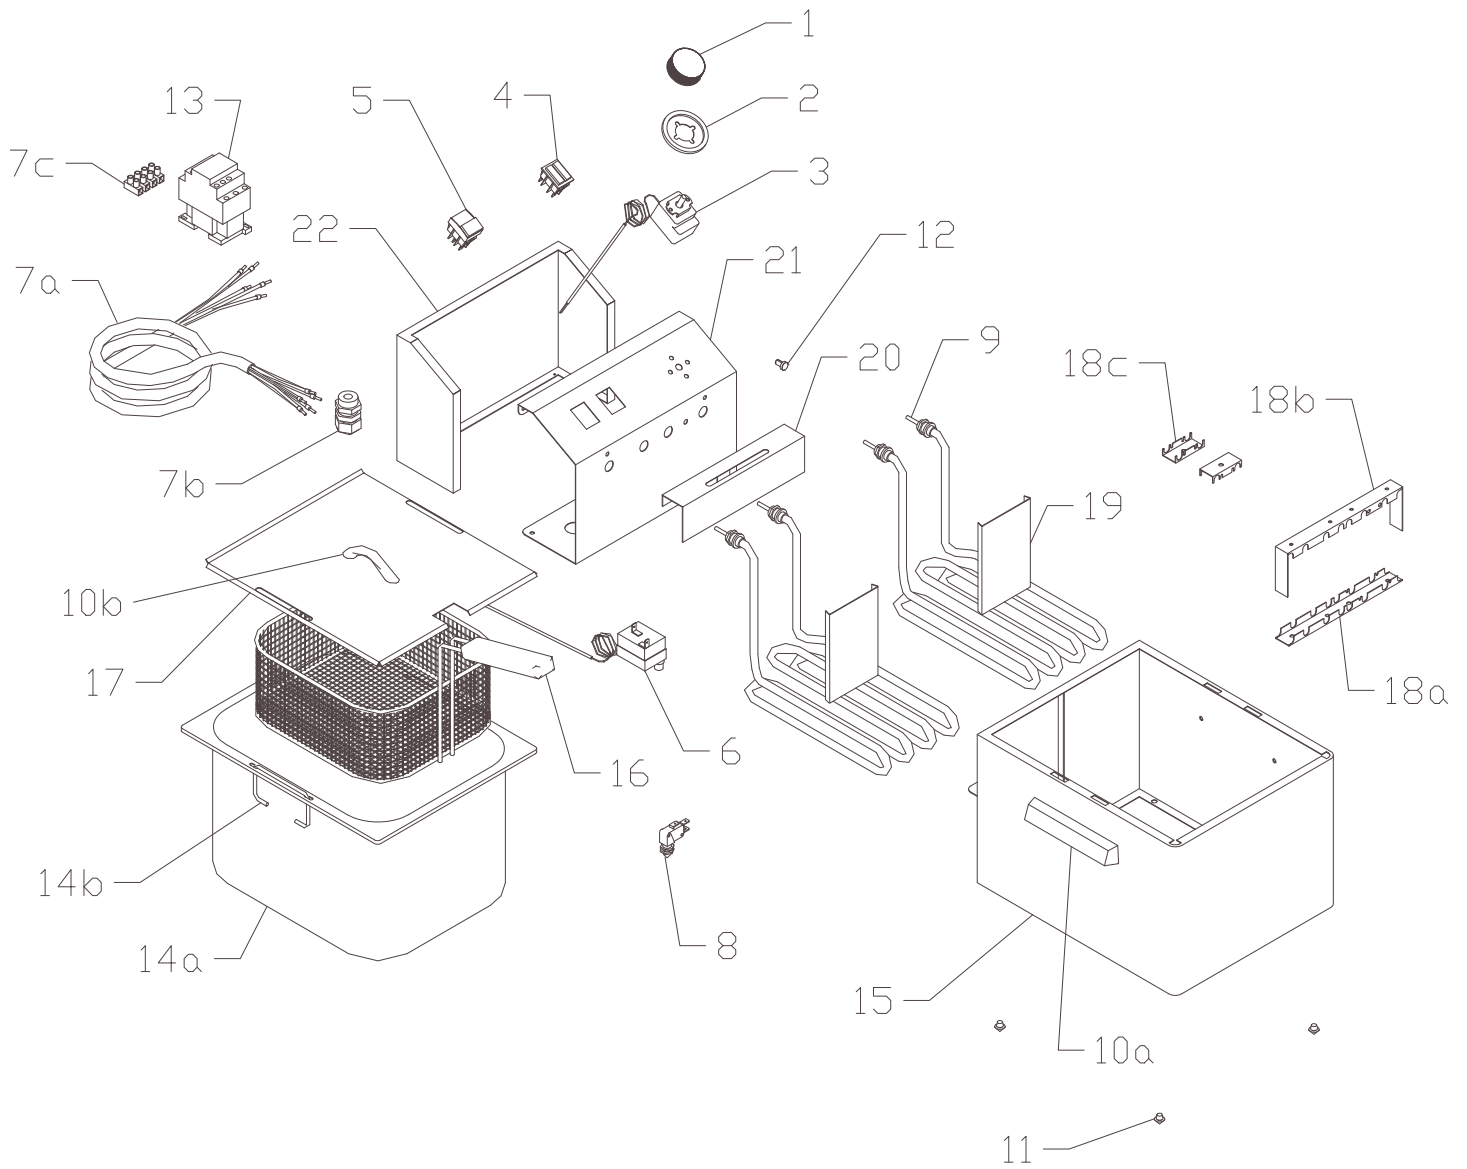

FE-07T
od 10-2012

**FE-07T**
od 10-2012

FE-07T	
Pozice	Kód
1	402592000
2	402595000
3	402502000
4	401510000
5	401500530
6	402511000
7a	402010700
7b	402086016
7c	402080100
8	401520000
9	401002000
10a	407800100
10b	407801500
11	407810100
12	408703100
13	401531000
14a	500111000
14b	509000200
15	500105000
16	408000501
17	450117000
18a	450152500
18b	450147500
18c	450247000
18c	450247050
19	450146500
20	450118500
21	500106000
22	450116550

Exploded view

TABLE A: LABELS

MODEL	CODE	NOTE
VT	402594273	
TO - 940	402594234	Switch
TO - 940	402594235	Timer
TO - 960	402594234	Switch
TO - 960	402594235	Timer
TO - 920	402594233	Switch
TO - 920	402594235	Timer
TO - 930	402594233	Switch
TO - 930	402594235	Timer
VEC	402594241	
PM - LTF	402594244	
KD	402594243	
FP - 36	402594237	
FP - 66		
FP - 37		
FP - 67		
FT	402594247	
PD		
PM		
PS		
FP - 38		
FP - 68		
FE	402594272	
BM	402594236	
BMV		
HD		
WE		
WEV		
OTS		
UH		
BM-D	402594271	
SE		
CW		
GV		