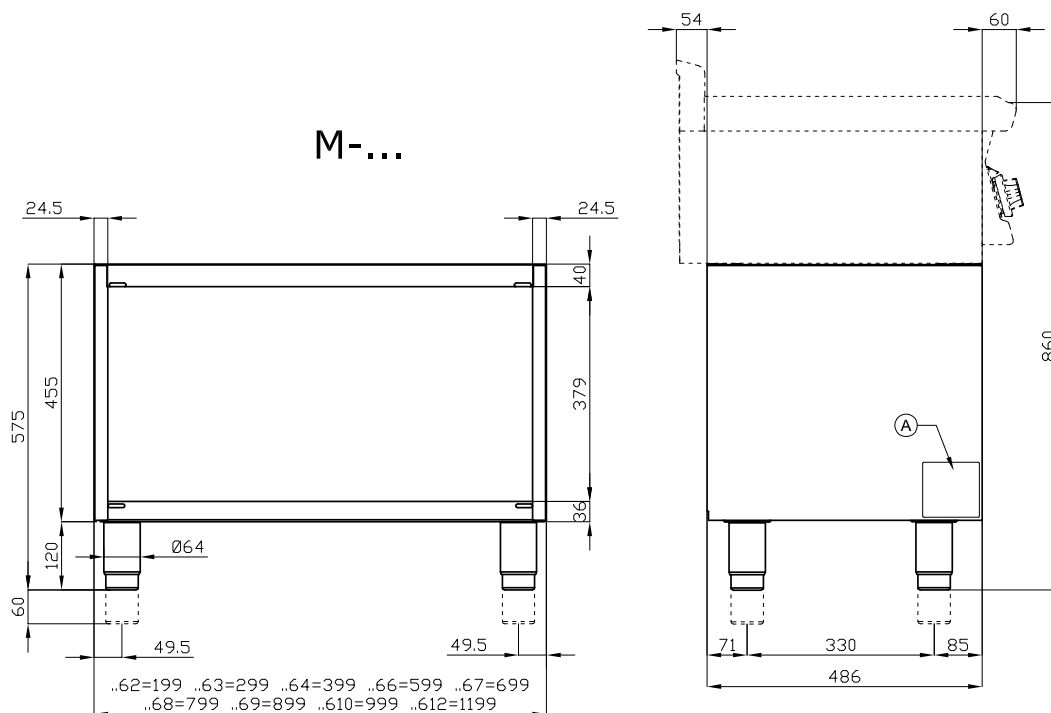

# Technický list

Technický výkres

<b>Model</b>	<b>Sap kód</b>	00002214
M-610	<b>Skupina artiklů</b>	Příslušenství

A	Data plate			
---	------------	--	--	--

# Technický list

Technické parametry

<b>Model</b>	<b>Sap kód</b>	00002214
M-610	<b>Skupina artiklů</b>	Příslušenství

**1. Sap kód:**

00002214

**2. Typ výrobku:**

Podest přís roho mod

**3. Šířka netto [mm]:**

1000

**4. Hloubka netto [mm]:**

485

**5. Výška netto [mm]:**

570

**6. Hmotnost netto [kg]:**

24.00

**7. Šířka brutto [mm]:**

1100

**8. Hloubka brutto [mm]:**

550

**9. Výška brutto [mm]:**

520

**10. Hmotnost brutto [kg]:**

27.00

**11. Materiál:**