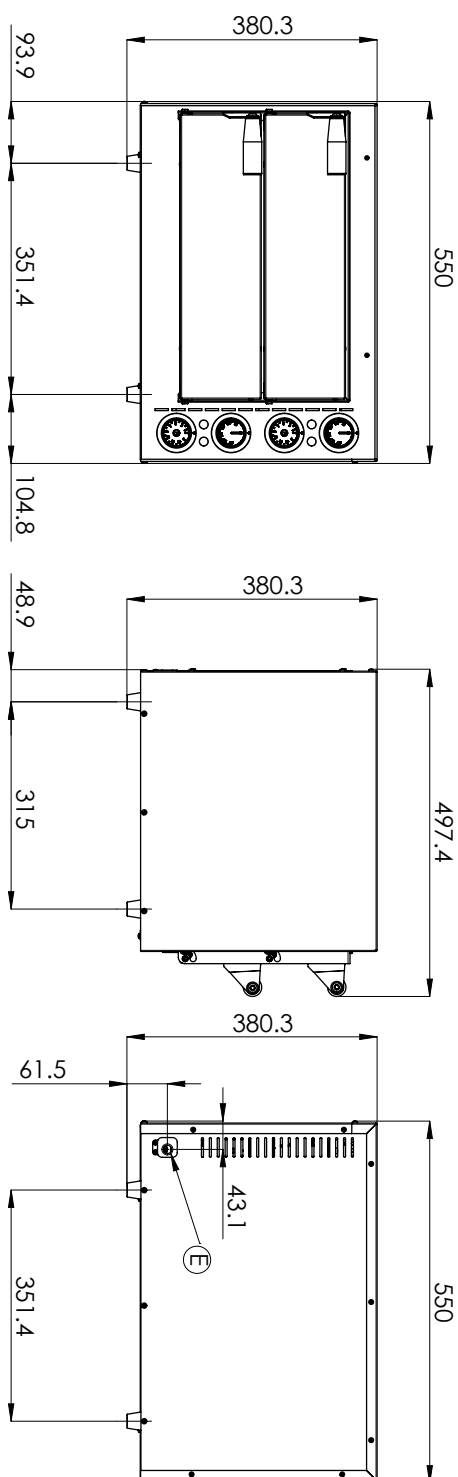

Pizza pec snack dvoupatrová 2x d=35 cm

Model	Sap kód	00000959
FP 66 R	Skupina artiklů	Pizza pece

- Kapacita pizz [cm]: 2x 35 cm
- Šamotové desky: Spodní
- Tloušťka šamotových desek [mm]: 14
- Materiál: Nerez
- Typ ovládání: Mechanické
- Typ madla: krátké, plastové
- Parozábrana: Ne
- Nezávislé topné zóny: Samostatné ovládání pro každou komoru
- Komínek pro odtah vlhkosti: Ne
- Nastavitelný komínek: Ne
- Vnitřní osvětlení: Ne

Sap kód	00000959	Minimální teplota zařízení [°C]	50
Šířka netto [mm]	550	Maximální teplota zařízení [°C]	300
Hloubka netto [mm]	0	Šířka vnitřní části zařízení [mm]	410
Výška netto [mm]	380	Hloubka vnitřní části zařízení [mm]	370
Hmotnost netto [kg]	29.00	Výška vnitřní části zařízení [mm]	90
Příkon elektrický [kW]	3.000	Kapacita pizz [cm]	2x 35 cm
Napájení	230 V / 1N - 50 Hz		

Pizza pec snack dvoupatrová 2x d=35 cm

Model	Sap kód	0000959
FP 66 R	Skupina artiklů	Pizza pece

Pizza pec snack dvoupatrová 2x d=35 cm

Model	Sap kód	00000959
FP 66 R	Skupina artiklů	Pizza pece

1

Konstrukce vnějšího pláště z nerezavějící oceli

Pizza pec snack dvoupatrová 2x d=35 cm

Model	Sap kód	00000959
FP 66 R	Skupina artiklů	Pizza pece

1. Sap kód:

00000959

2. Šířka netto [mm]:

550

3. Hloubka netto [mm]:

0