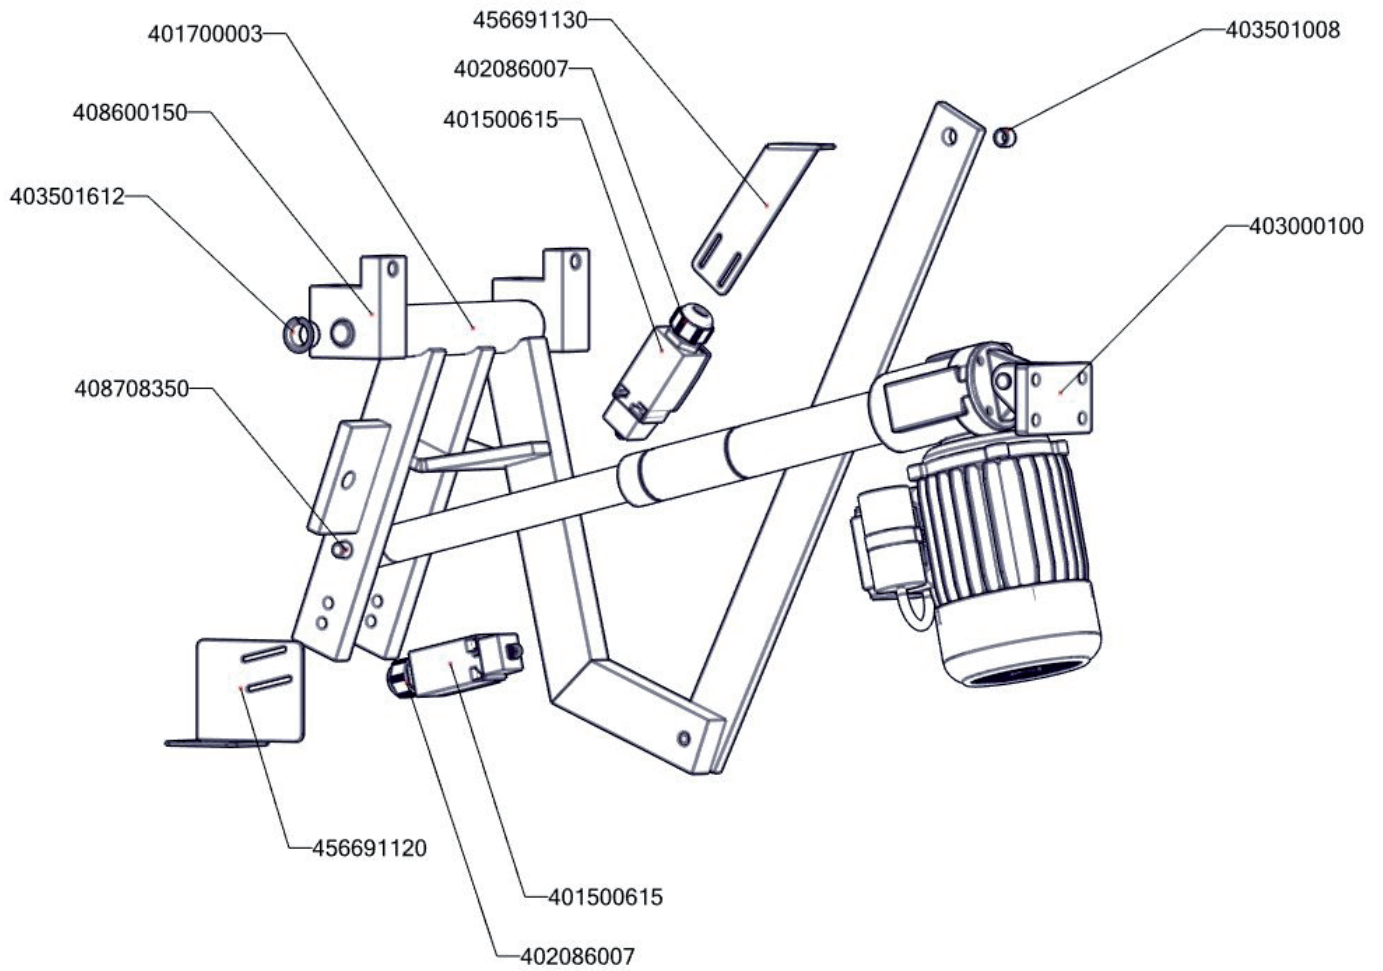

BRM 80 98 ET_ND-B
2016_5 do
30.4. 2019