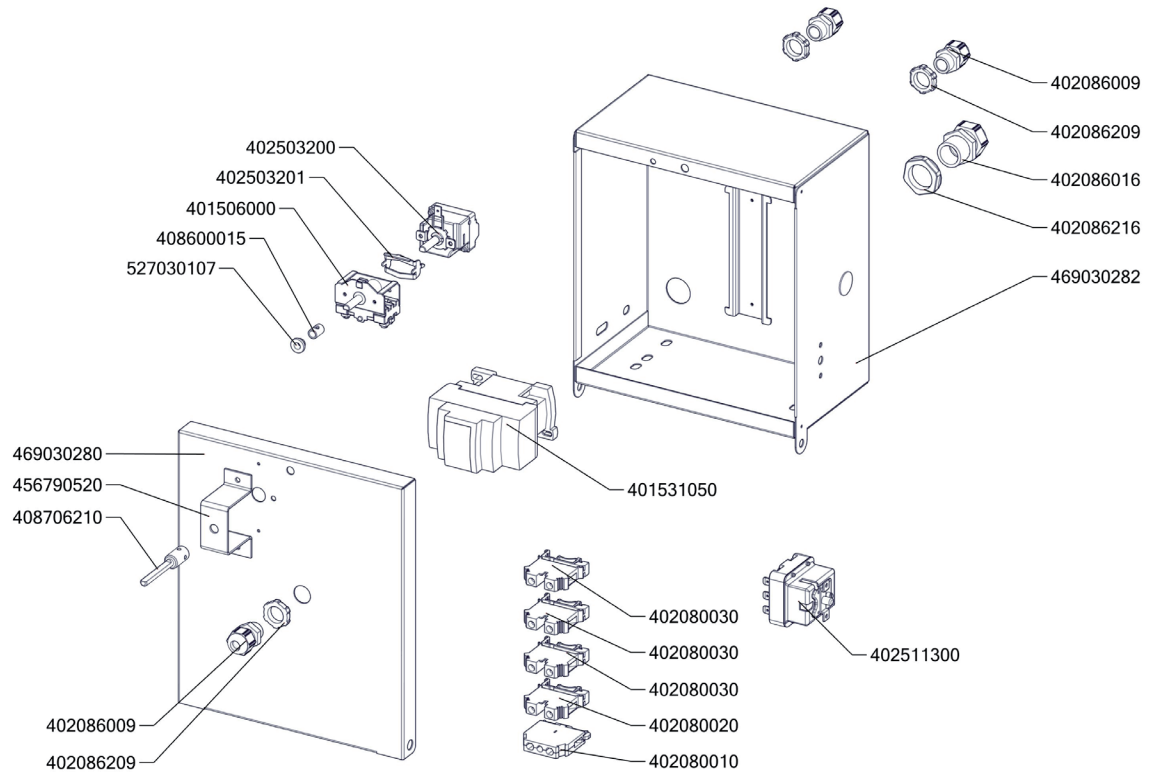

BRM 80 98 ET_ND-D
2016_5 do
30.4. 2019