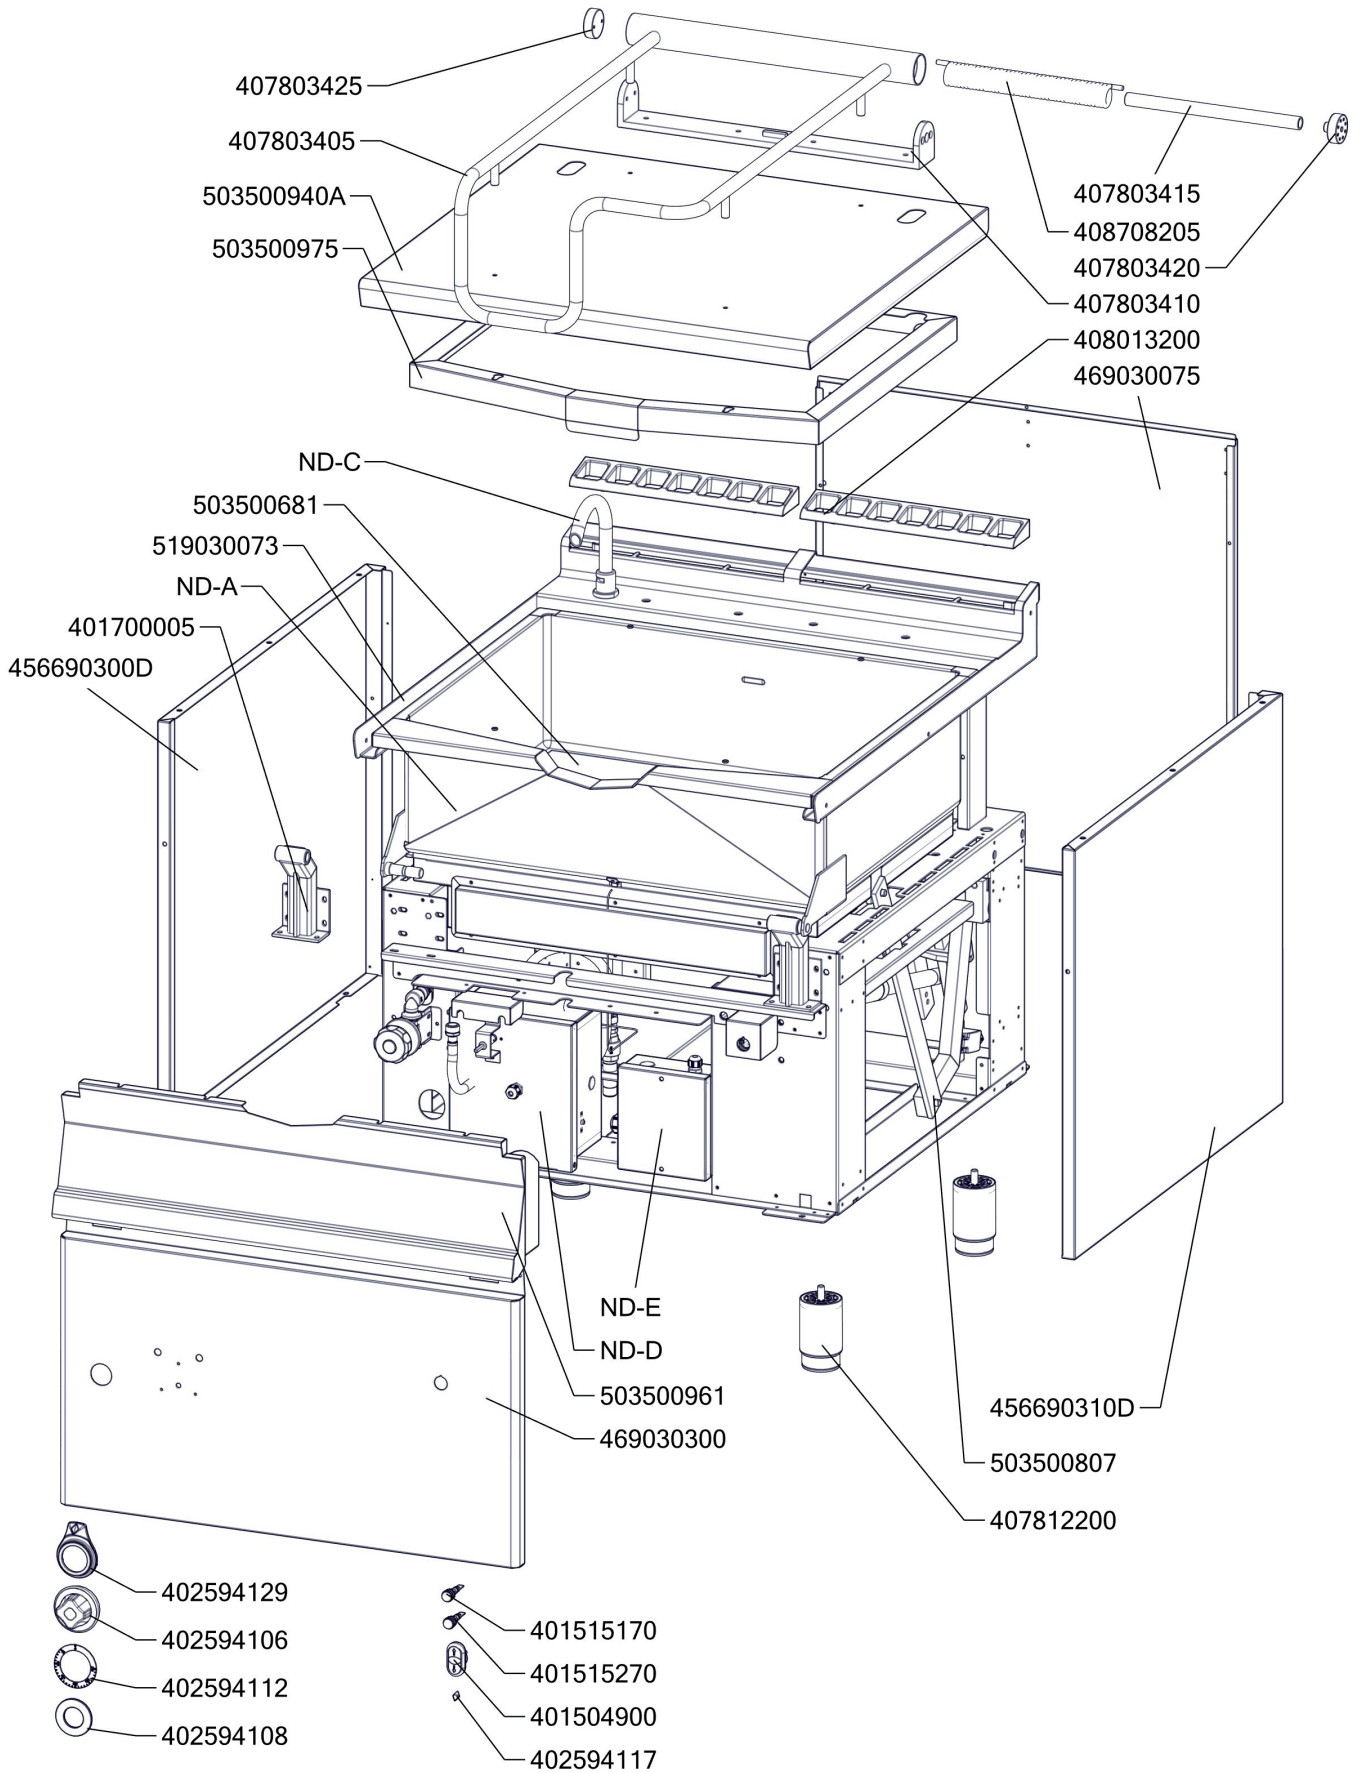

BRM 80 98 ET
2016_5 do
30.4. 2019