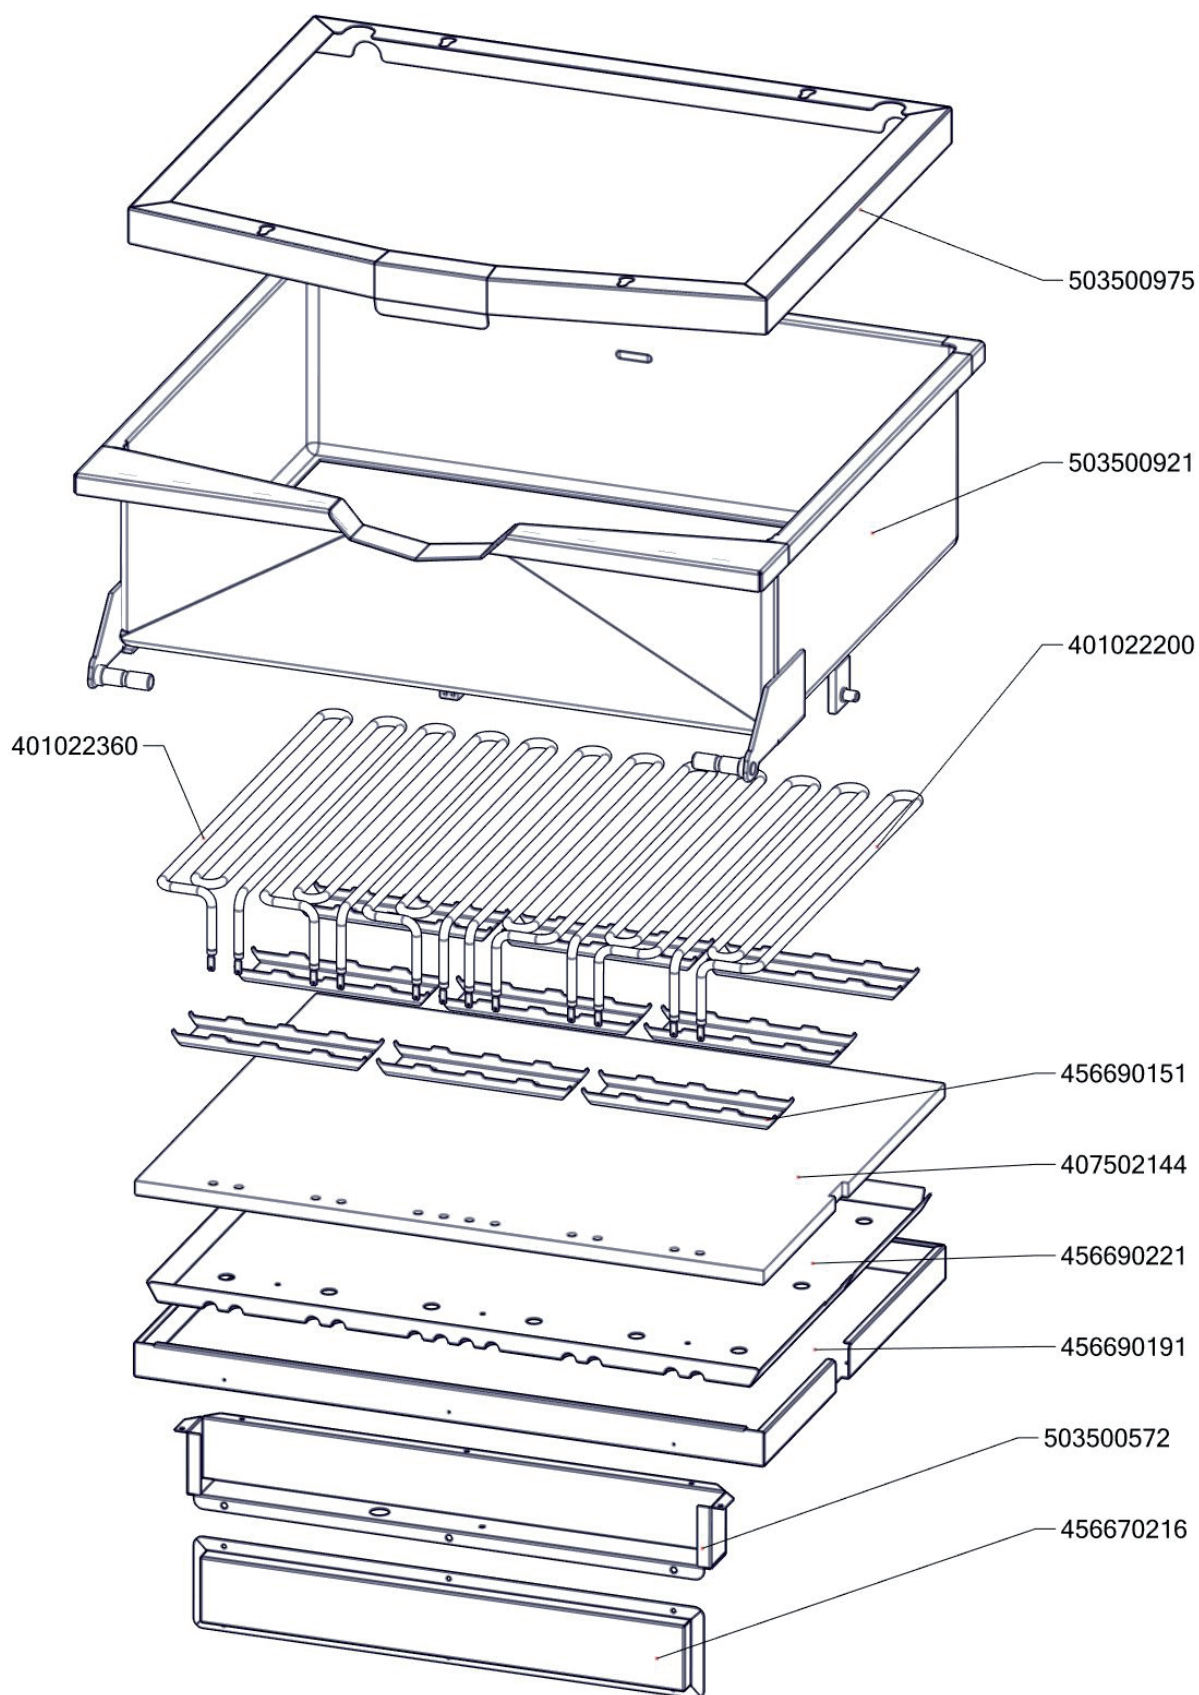

BRM 80 98 ET_ND-A
2016_5 do
30.4. 2019