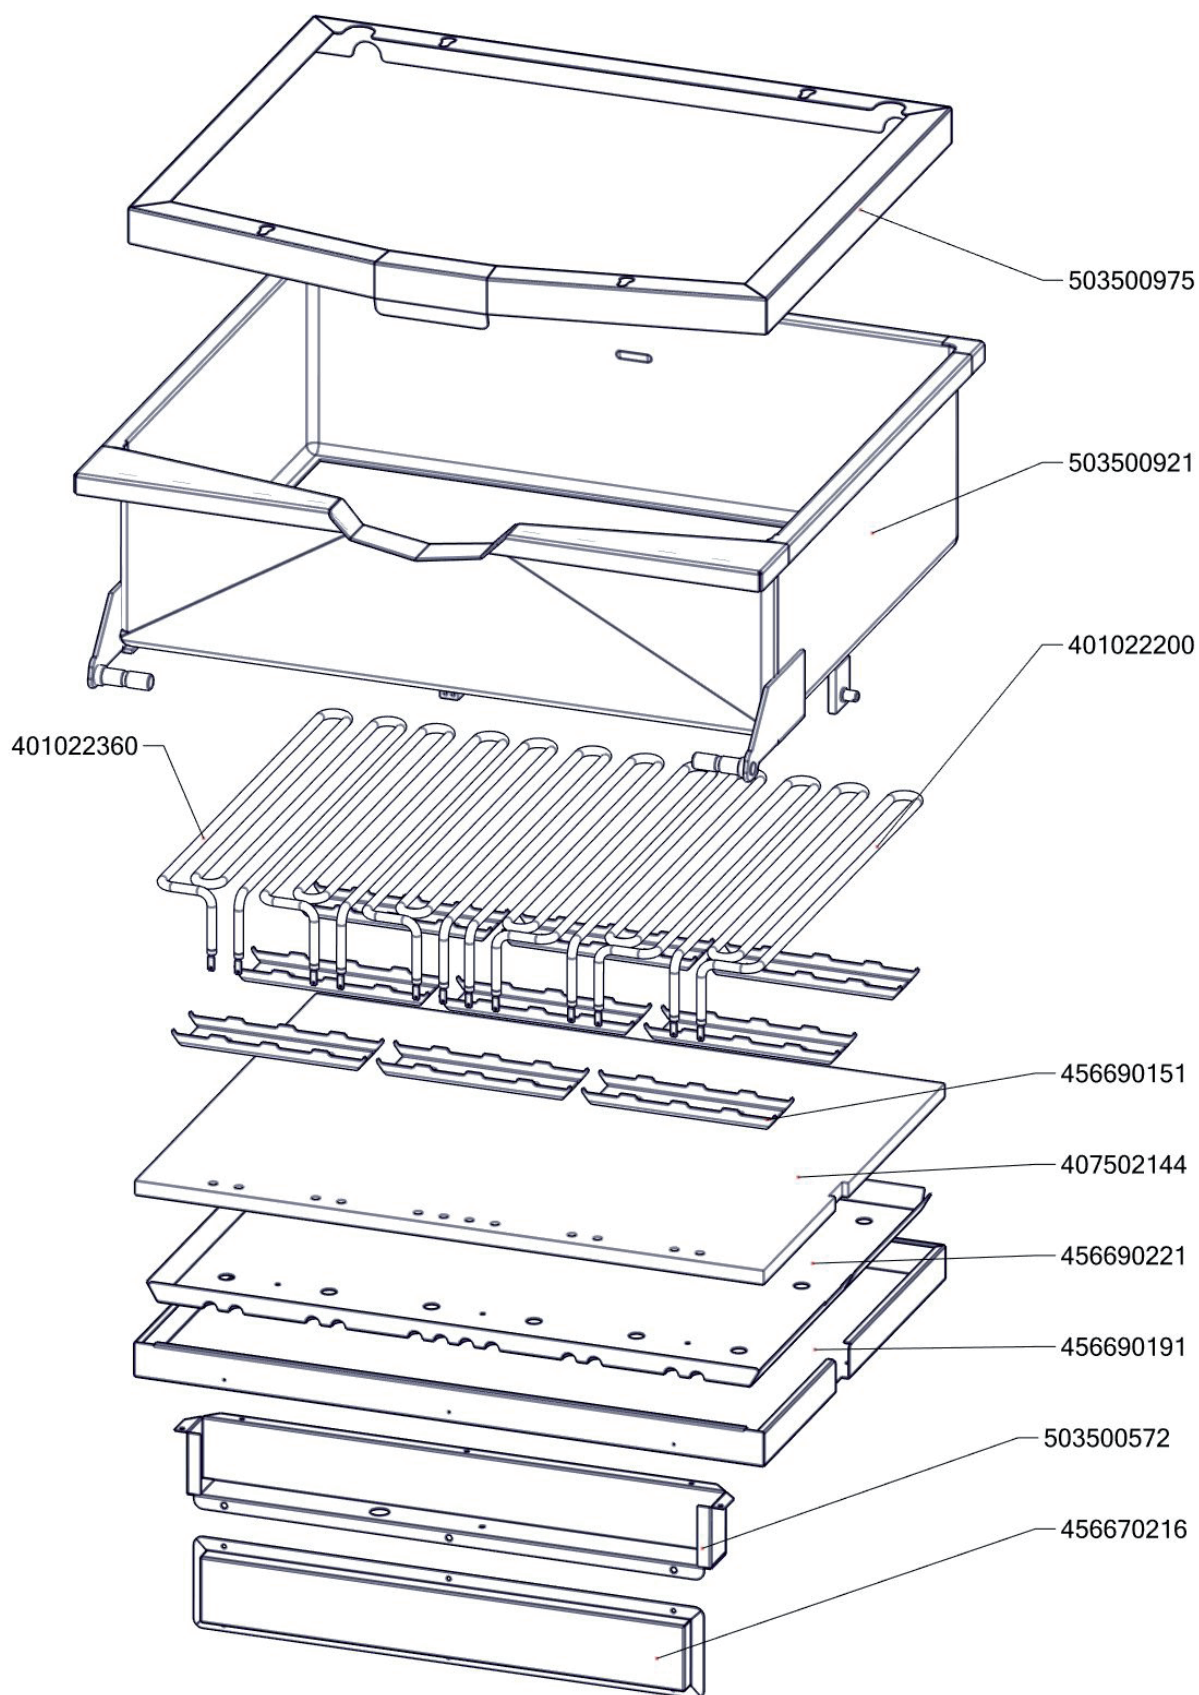

BRM 80 98 ET_ND-A
Platný od 1.5.2019