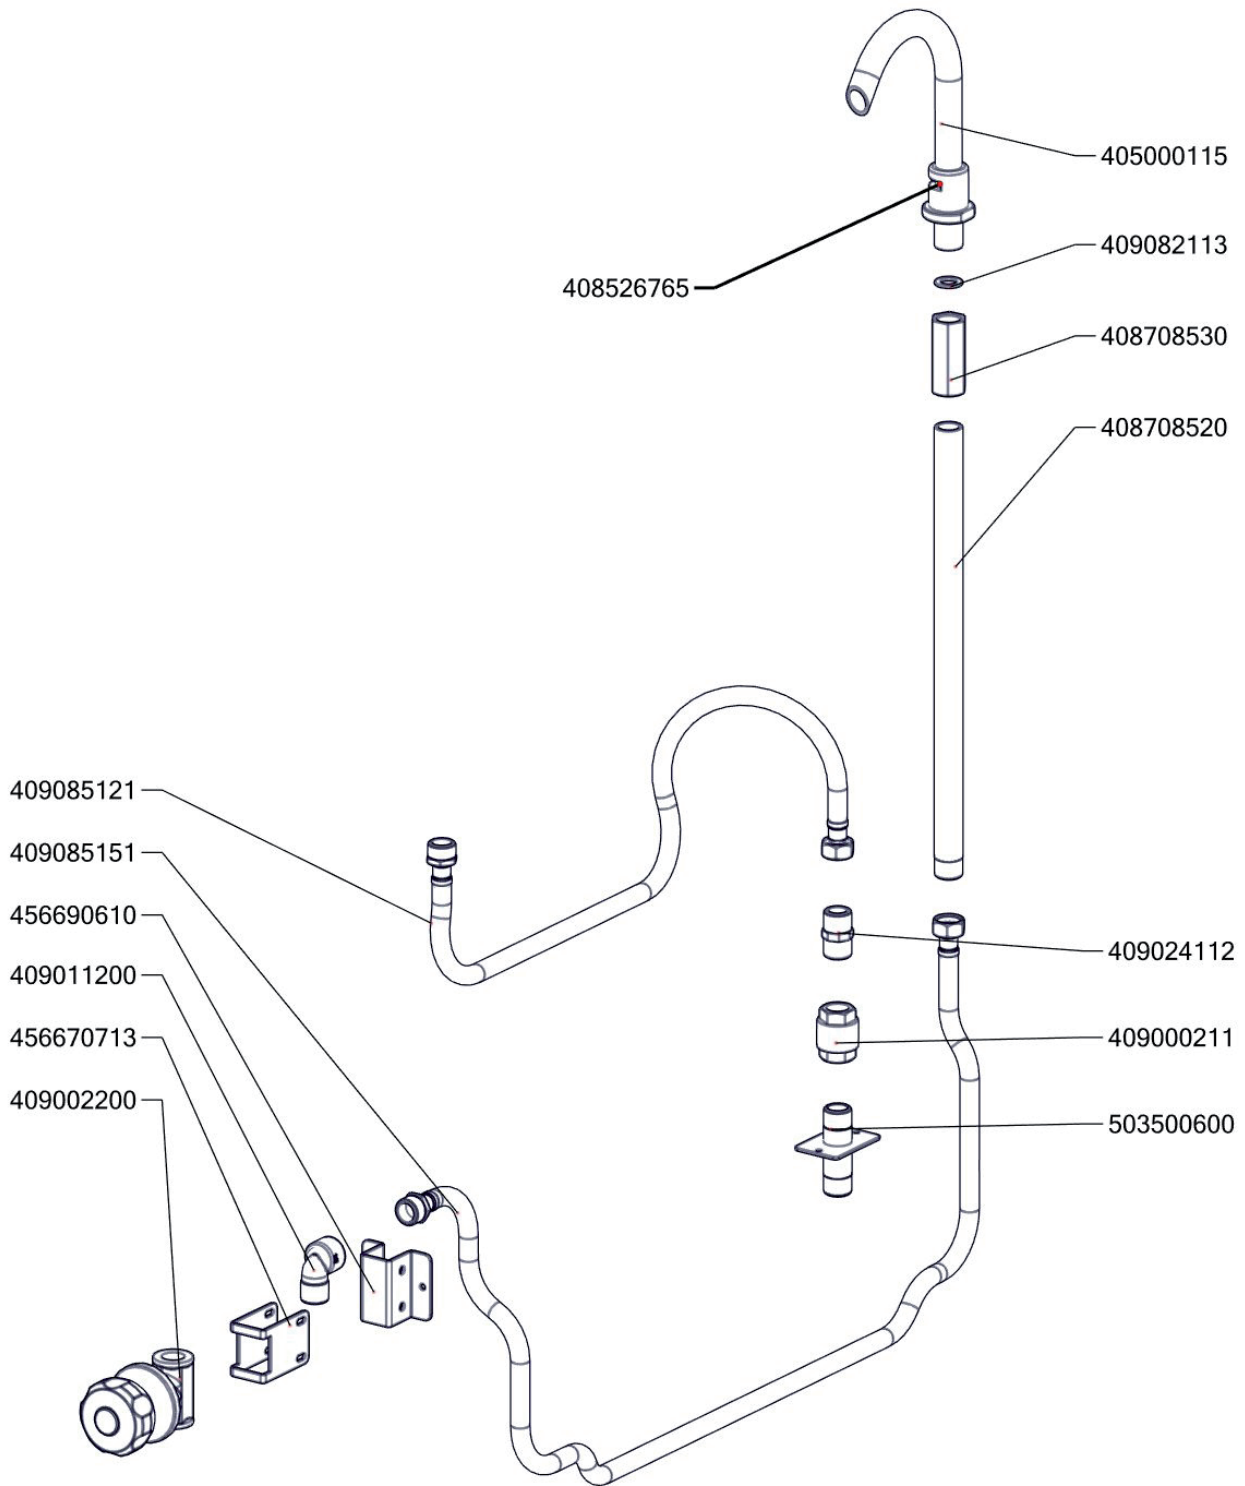

BRM 80 98 ET_ND-C
2016_5 do
30.4. 2019