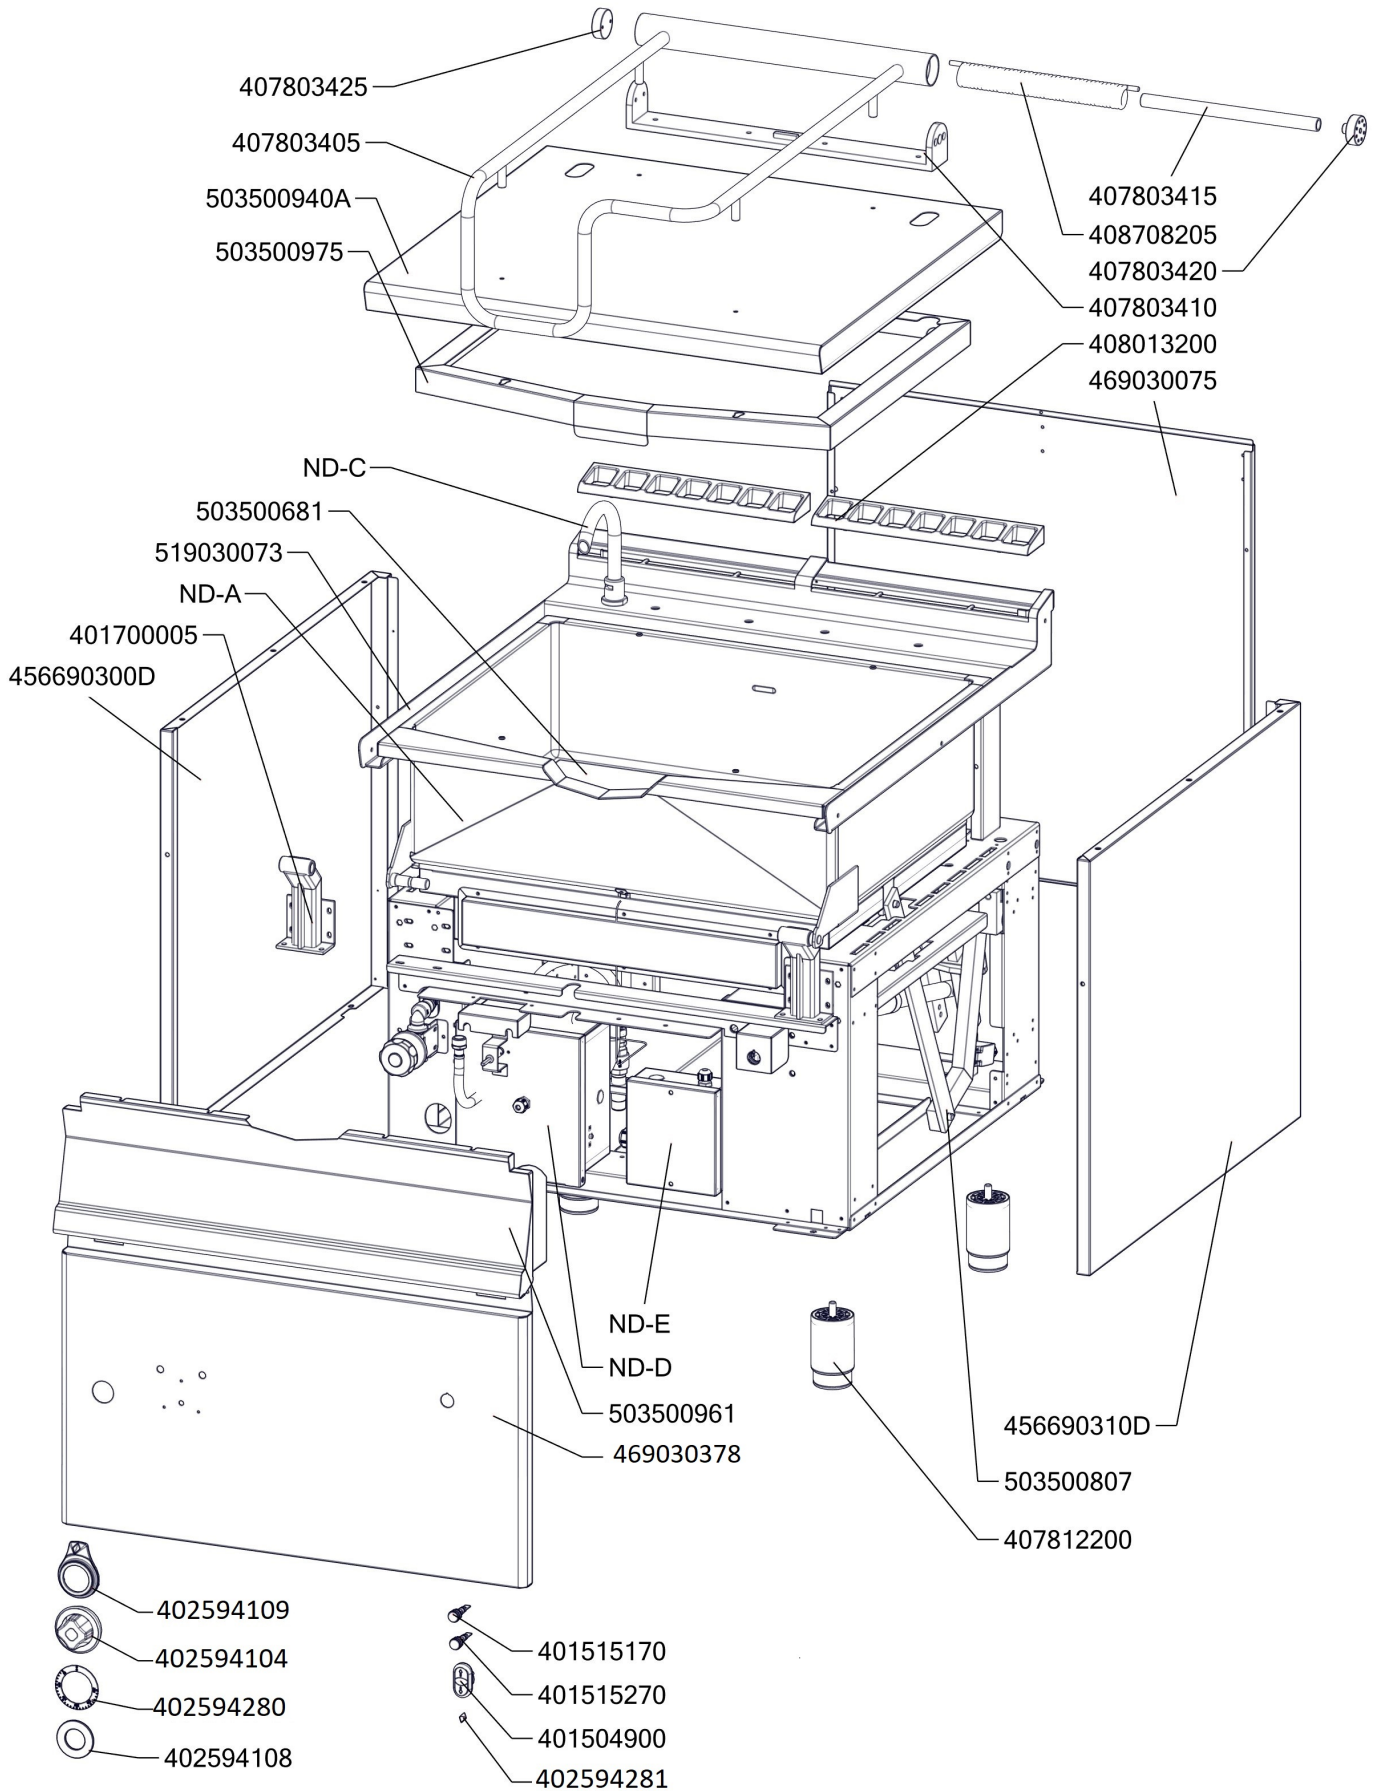

Exploded view BRM-80-98ET-NEW