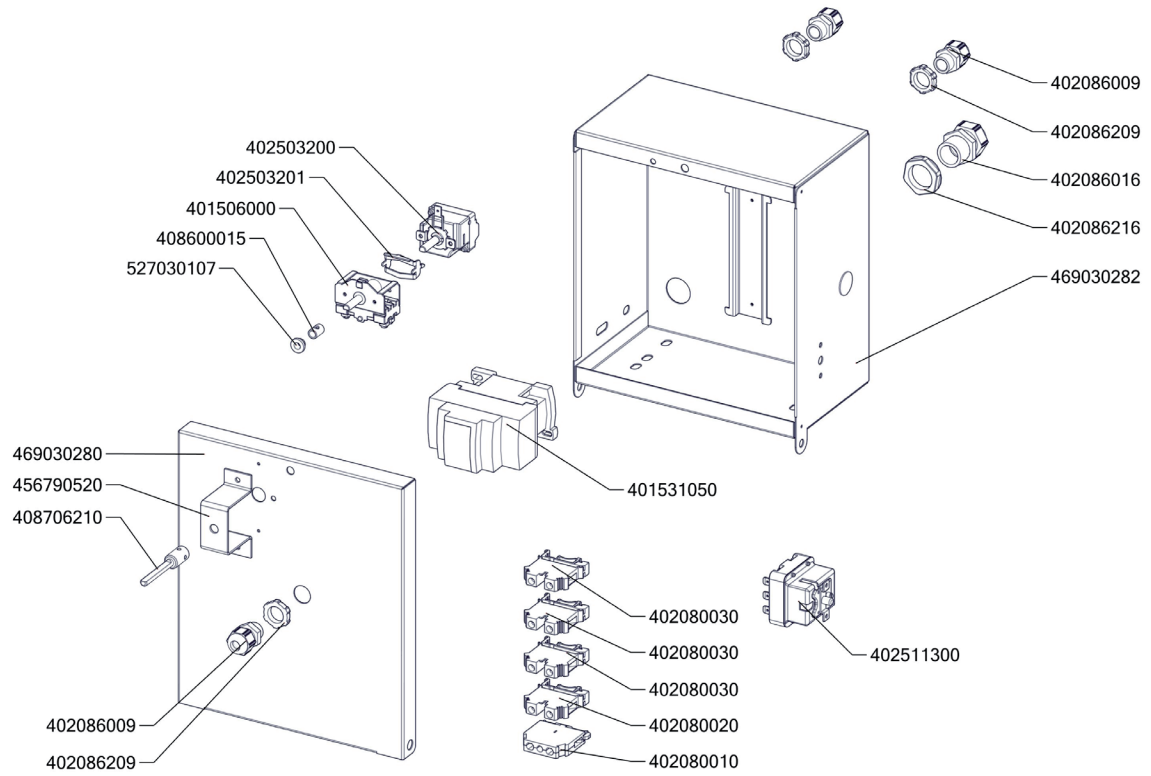

BRM 80 98 ET_ND-D
Platný od 1.5.2019