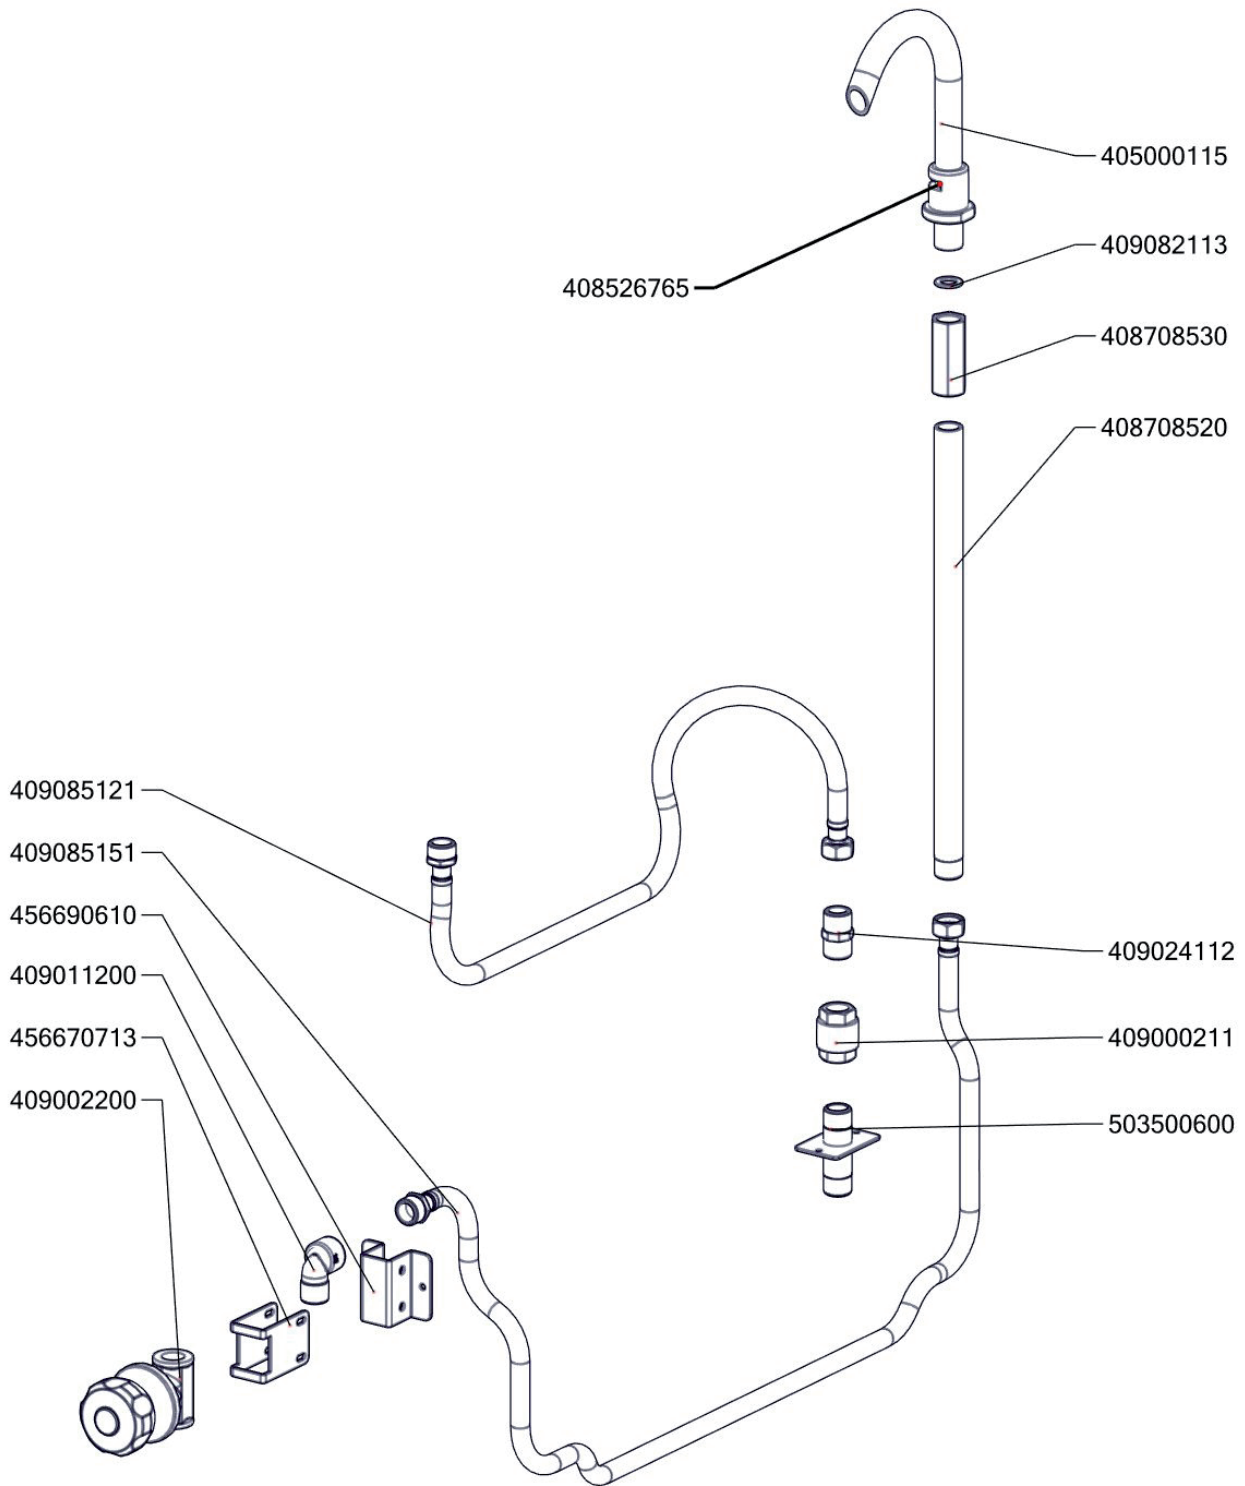

BRM 80 98 ET_ND-C
Platný od 1.5.2019