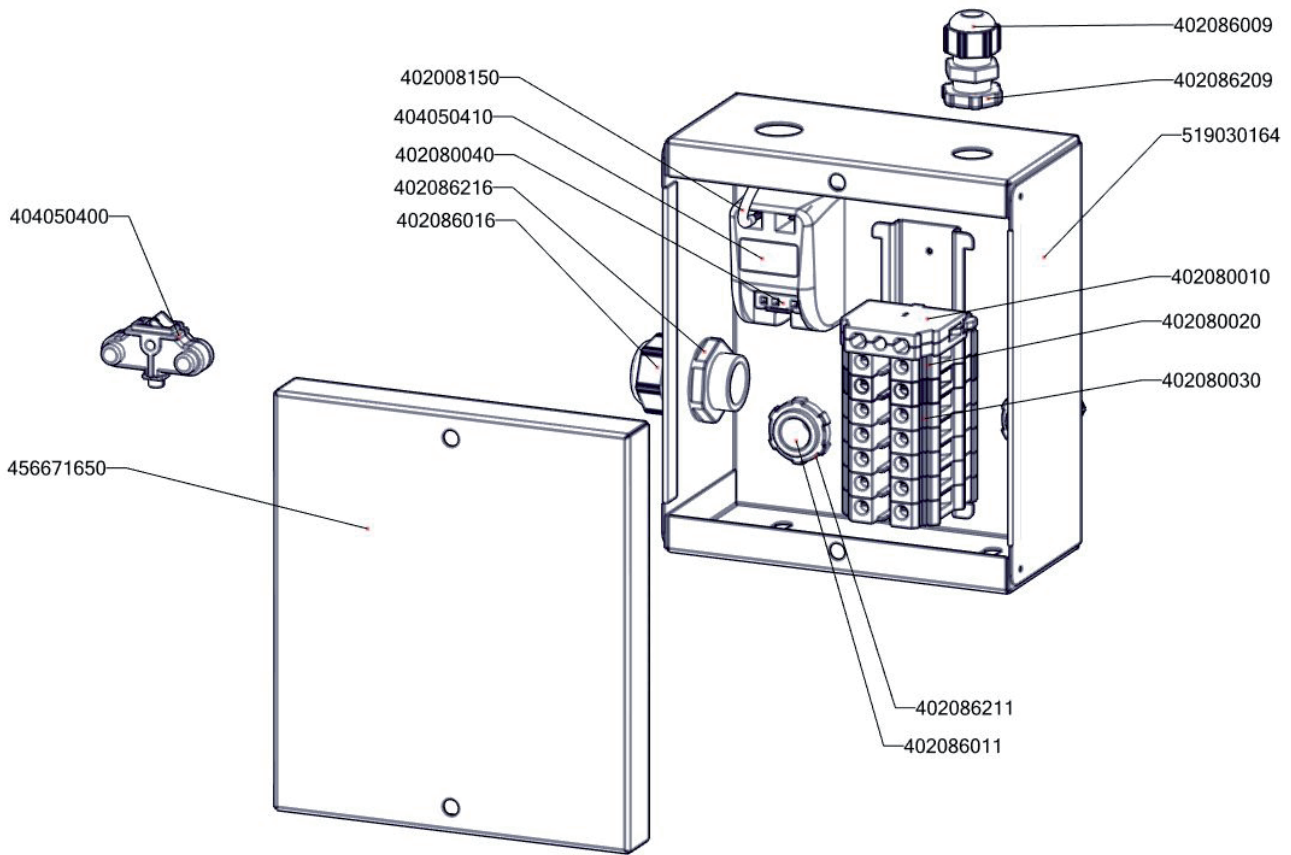

Zkratka 1	Název zboží	Množství	MJ
402594109	Podložka regulačního konflíku LOTUS - chrom	1	ks
402594108	Těsnění regulačního knoflíku LOTUS	1	ks
408013200	Rošt pro odvod kouře BR - LOTUS	2	ks
401515270	Kontrolka kulatá oranžová BR	1	ks
401515170	Kontrolka kulatá zelená BR	1	ks
402086007	Kabelová vývodka M 20	2	ks
402086009	Kabelová vývodka PG 9	1	ks
402086209	Matka vývodky PG 9	1	ks
409081002	Těsnění ploché samolepicí 10x2 mm	1,25	m
401500615	Spínač koncový BR - ovl. kladičkou	2	ks
401504900	Tlačítko zdvihu BR - dvojité tlačítko Up/Down	1	-
401504915	Tlačítko zdvihu BR - rozpínací jednotka	2	-
401504910	Tlačítko zdvihu BR - spínací jednotka	2	-
401509050	Tlačítko zdvihu BR - upevňovací adaptér	1	-
407870110	Páska stahovací 2,5 x 100 mm	4	ks
407870120	Úchyt stahovací pásy CBH Natur samolepicí	4	ks
407812200	Noha stavitelná nerez + nerez noha	4	ks
402008330	Kabel k rozvaděči BRM 70	1	ks
409011200	koleno 1/2 mosaz vnitř/vnější záv.	1	ks
409085121	Hadice tlaková flexi 60cm 1/2"-1/2" vnitřní-vnější	1	ks
409085151	Hadice tlaková flexi 100 cm 1/2"-1/2" vnitřní-vnější	1	ks
405000115	Rameno BR90 - napouštěcí otočné	1	ks
409082113	Těsnění 21x13,5 silikon	1	ks
529030322	polotovár BR90322 - svařenec madlo BR 900	1	ks
529030331	polotovár BR90331 - pant BR900	1	ks
527030347	polotovár BR70347 - hřídel pružiny madlo BR	1	ks
407803420	Pant BR 70/90 - čep pantu pravý 8 x závit M6- ND	1	ks
407803425	Pant BR 70/90 - čep pantu levý 2 x závit M6- ND	1	ks
408708205	Pružina pantu BR nová	1	ks
403501008	Ložisko kluzné bez příruby prům.12/prům.10 - 8	2	ks
403501612	Ložisko kluzné s přírubou prům.18/prům.16 - 12	4	ks
408600150	Uložení převodu BR70	2	ks
401700101	Táhlo BR 90 Pozink - nákup	1	ks
401700003	Hřídel převodu svařenec-BR90_NP POZINK	1	ks
408708350	Čep BRM90	1	ks
403000100	Pohon zdvihu BRM	1	ks
408500425	Závlačka 2,5x32 Zn DIN 94/Zn	4	ks
456670216	BR7011 S NP víko kontaktů	1	ks
456670731	BR7032 NP pojištění kapilár	1	ks
467030267	BR70267 - kryt kontrolek	1	ks
456670713	BR7052 S držák kohoutu	1	ks
456690610	BR9043 podpěra kohoutu	1	ks
456690300D	BR9019 L bok levý	1	ks
456690310D	BR9019 P bok pravý	1	ks
469030075	BR90075 - zadní kryt	1	ks
456690750	BR9056 držák matic	2	ks
456671220	BRM7010 kryt přepínače	1	ks
456691120	BRM9003 držák spodního mikrospínače	1	ks
456691130	BRM9004 držák horního mikrospínače	1	ks