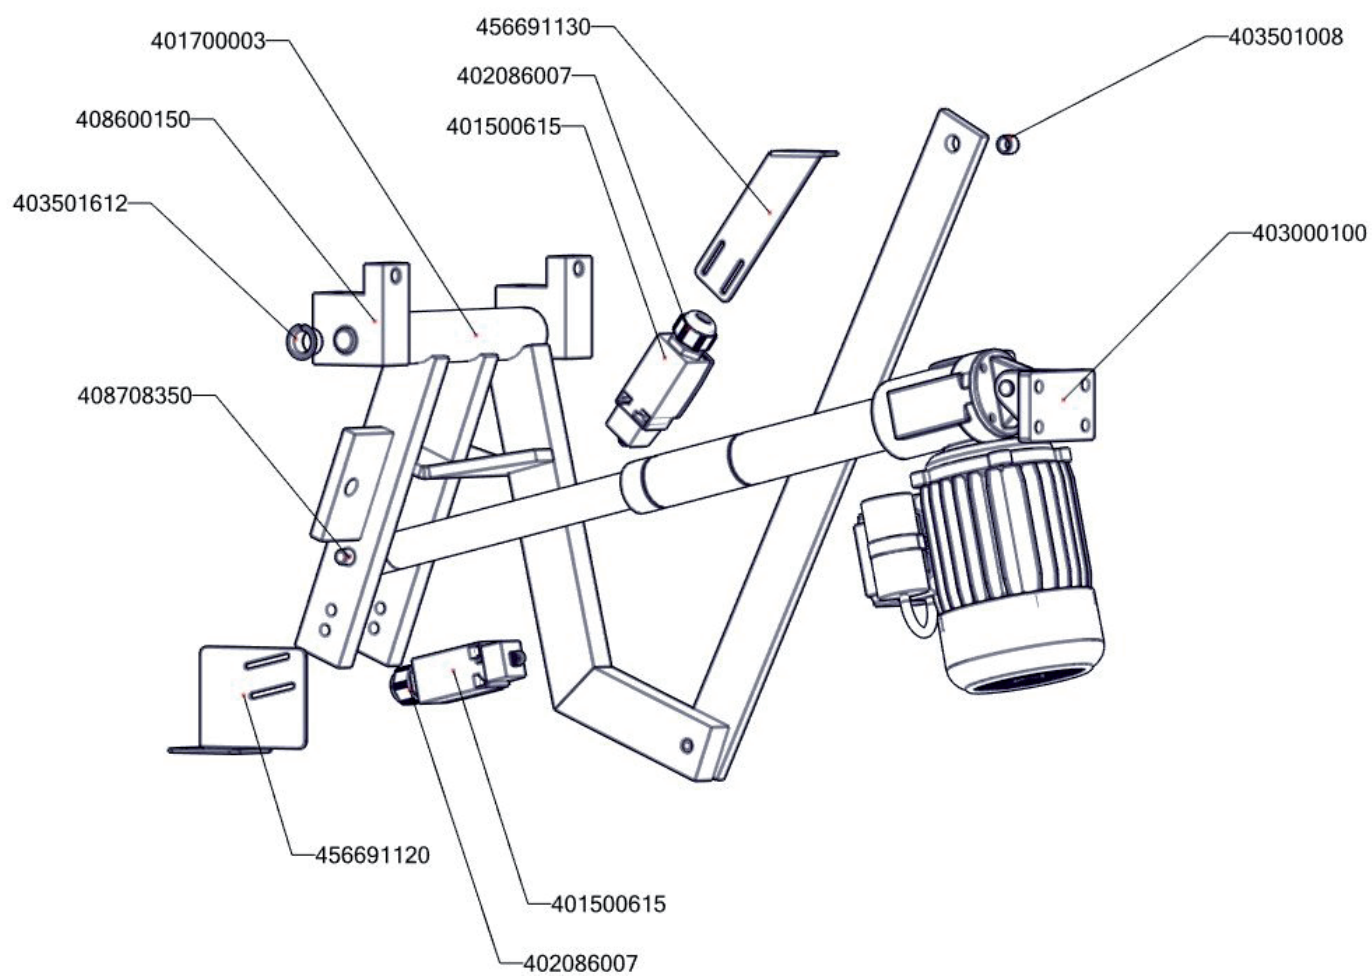

BRM 80 98 ET_ND-B
Platný od 1.5.2019