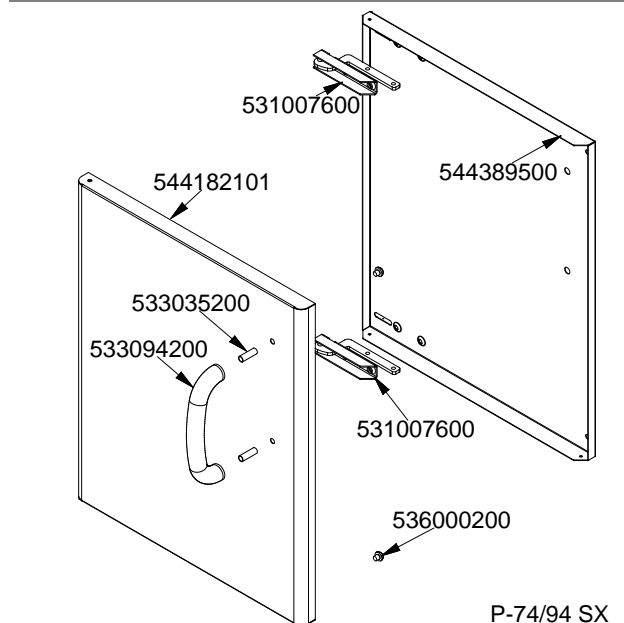

BRF - 74 ET, BRF - 78 ET

(1)

Platný od 1.5.2016

do 30.4.2019

P-73/93 SX

560012801M00P00