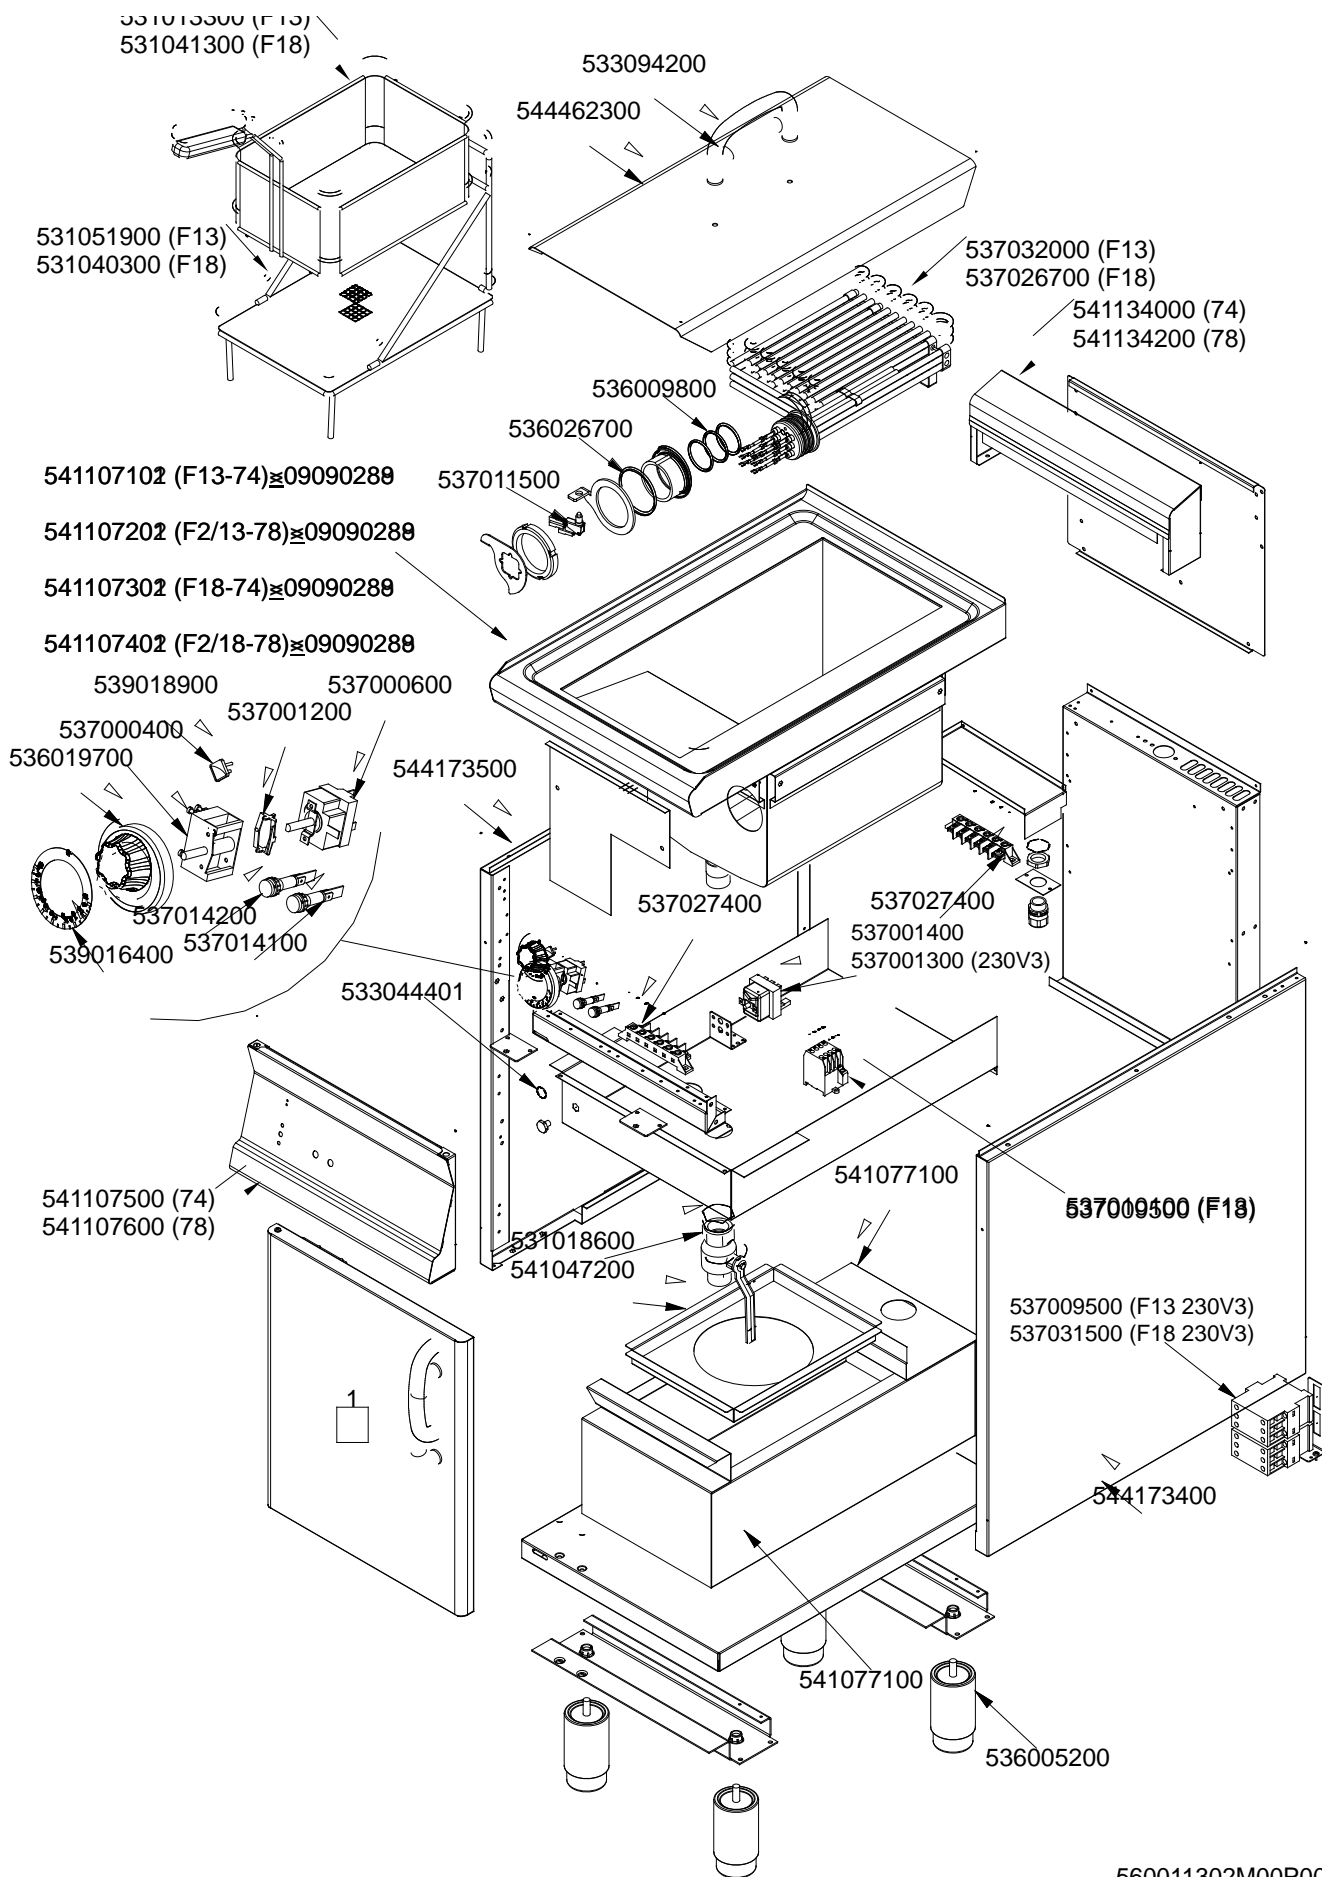

F13 - 74 ET, F2/13 - 78 ET, F18 - 74 ET, F2/18 - 78 ET >07040724

Platný od 1.5.2016

do 30.4.2019