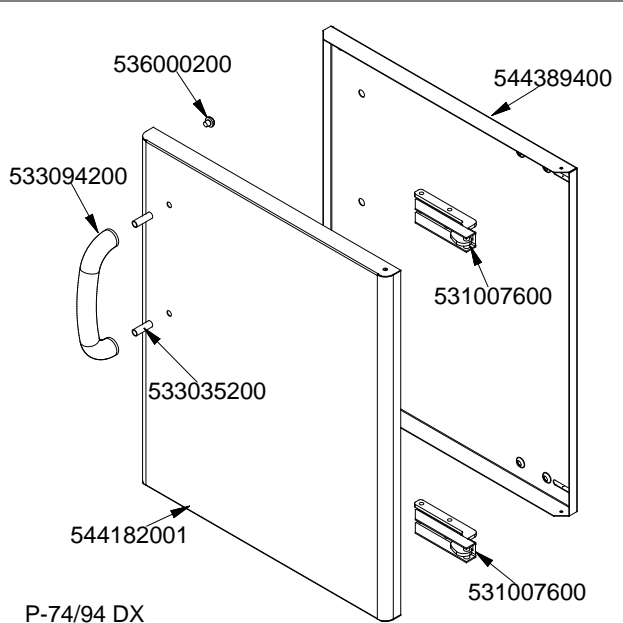

BRF - 74 ET, BRF - 78 ET

(1)

Platný od 1.5.2016

do 30.4.2019

P-73/93 DX

560012801M00P00