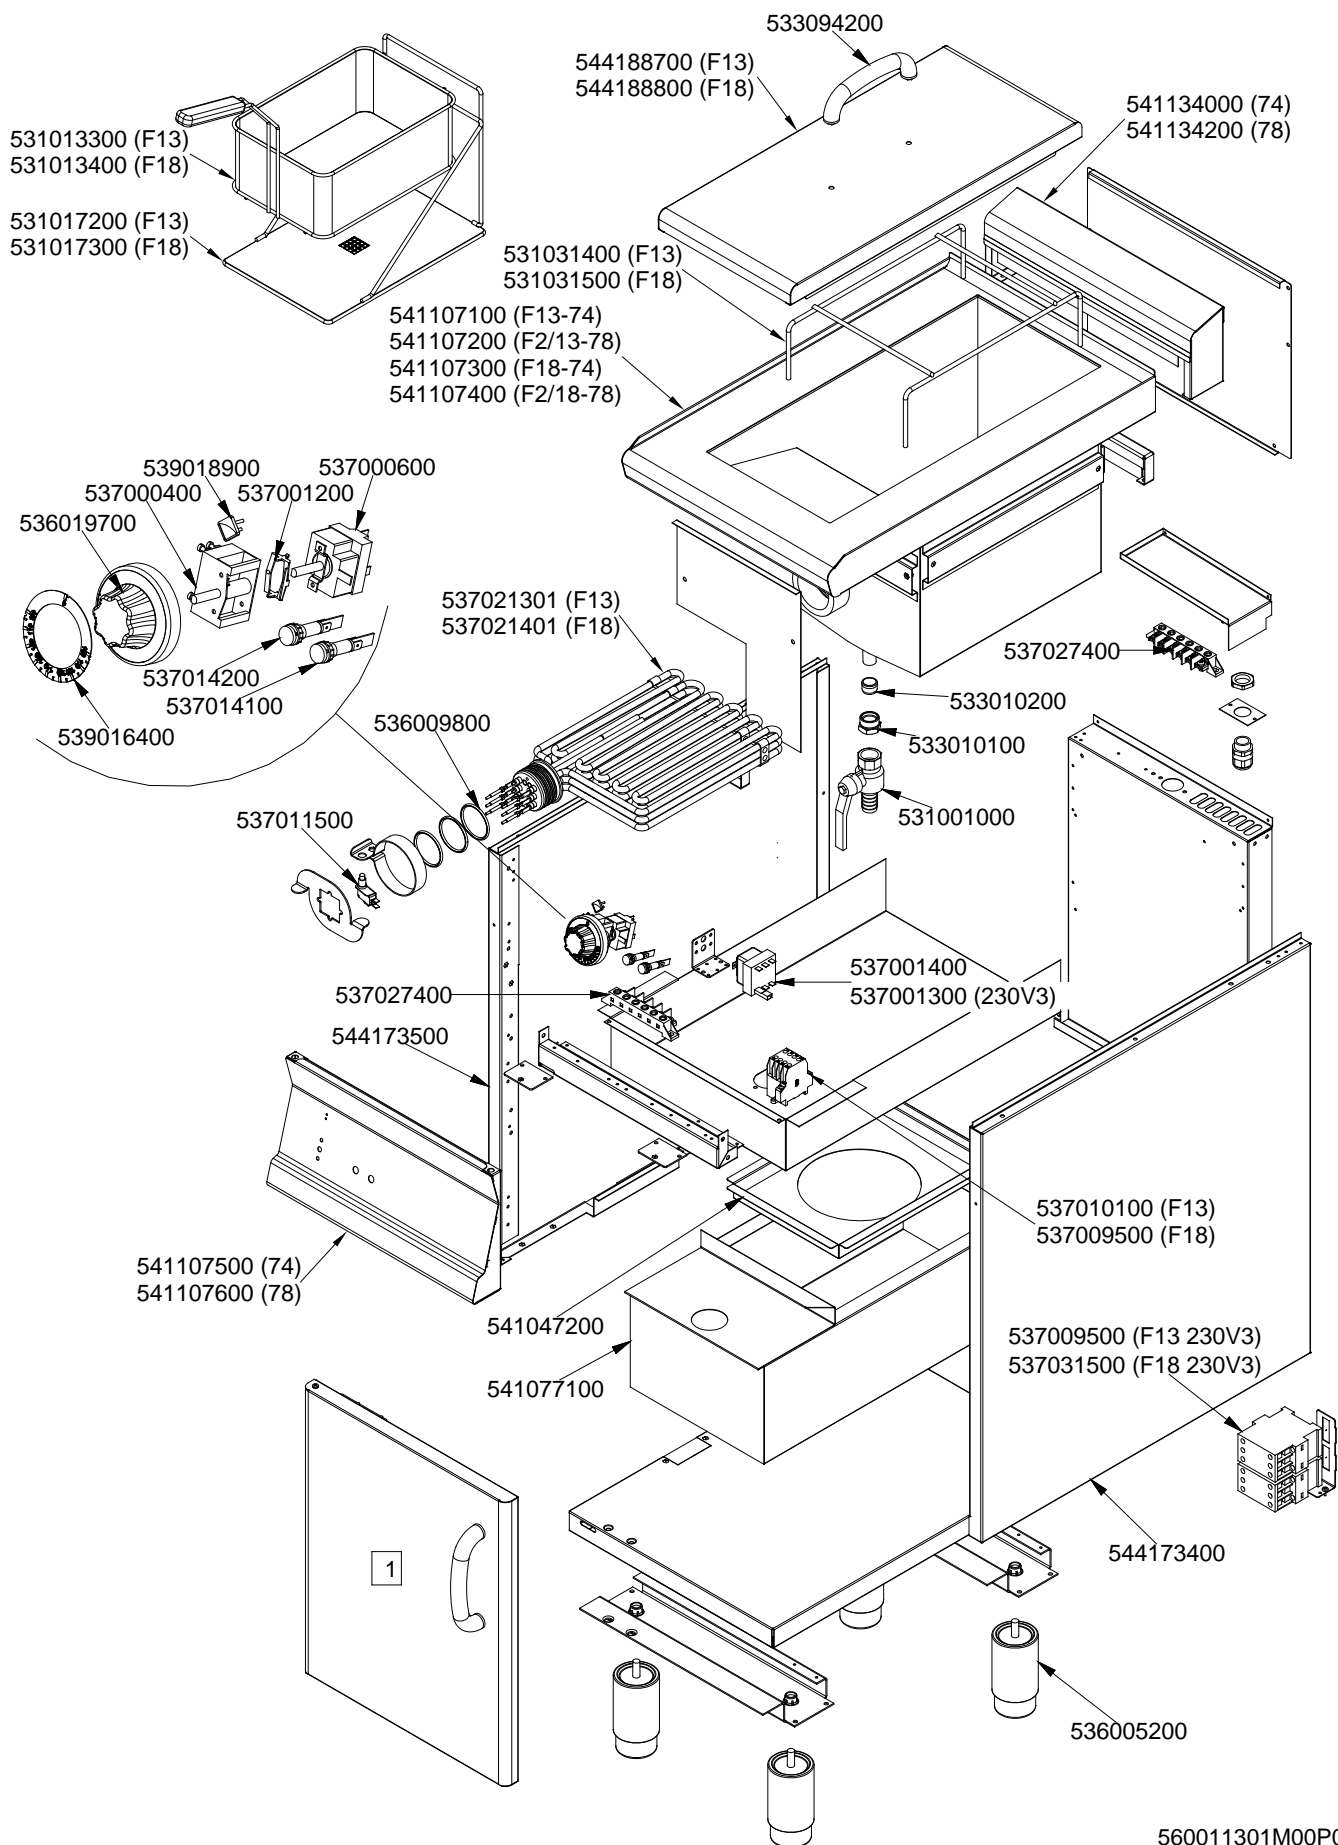

F13 - 74 ET, F2/13 - 78 ET, F18 - 74 ET, F2/18 - 78 ET <07040723

Platný od 1.5.2016

do 30.4.2019