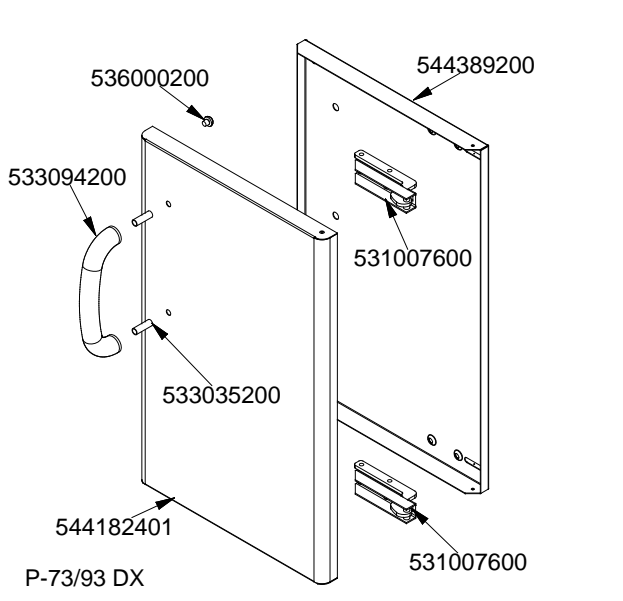

BRF - 74 ET, BRF - 78 ET

(1)

Platný od 1.5.2016

do 30.4.2019

560012801M00P00