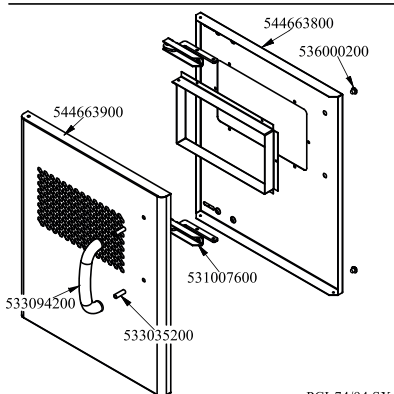

P-63/73/93 SX

P-63/73/93 DX

P-64/74/94 SX

P-64/74/94 DX

P-72/92 SX

P-64/74/94 DX CF

PCI-74/94 SX

PCI-74/94 DX

Objednačí kód	Popis v ENG
544185101	RIGHT DOOR 74 CF
533107100	HANDLE SPACER OF CF-70
533094200	S/S HANDLE FOR 70/90 SERIES
544185400	LOWER DOOR HINGE FOR COMPARTME CF70
544185500	UPPER DOOR HINGE FOR COMPARTME CF70
544185201	INNER DOOR * 74DX
531000900	MAGNET §22 KG.3 WITH DISK
536000200	D.12 H.4 BUMPER
544182001	RIGHT DOOR 74
531007600	DOOR HINGE
544389400	
533035200	HANDLE SPACER
544182101	LEFT DOOR 74
544389500	INNER-DOOR OF LHD 74
544182401	RIGHT DOOR 73
544389200	
544389300	
544182501	LEFT DOOR 73
544497000	
544497100	
544663900	LHD 74 DOOR FOR PCI
544663800	74 LHD OVEN INNER DOOR FOUR PCI
544662700	DOOR 74 DX PCI
544662600	
533094300	S/S HANDLE FOR 600T.LINE

560125700M00P00

Objednací kód	Popis v ENG
536042300	SILVER CHROM. RING FOR KNOB Ø77 4 P
536042100	SEAL CASING FOR KNOB Ø77 4 P
533162700	PROCESSING CODE

560111000M00P00

Objednací kód	Popis v ENG
536009800	GASKET O-RING 47,22X3,53 VITON
536026700	GASKET O-RING 74,61X3,53 VITON
537011500	MICRO-SWITCH 10A 400V