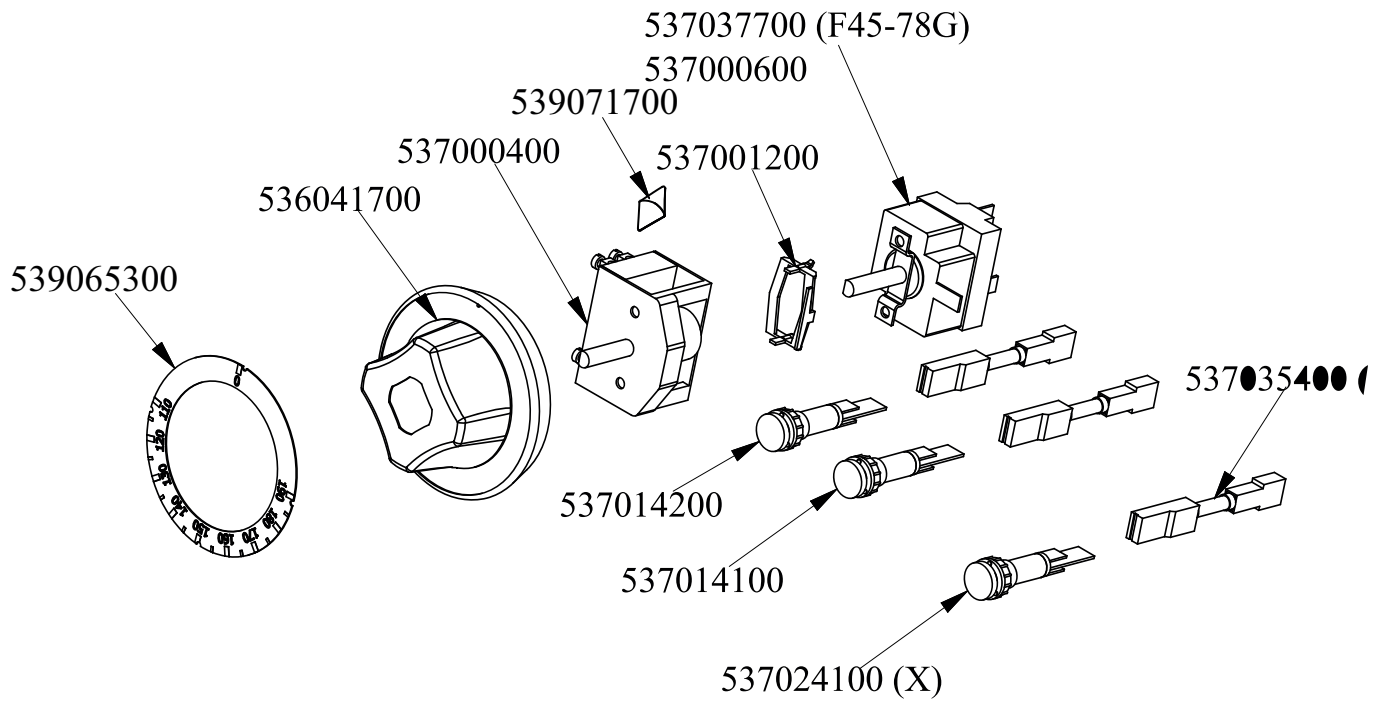

RM 700  
 Platný od 1.5. 2019  
 F18-74ET

Objednačí kód	Popis v ENG
531041300	BASKET FOR F18-74/94E 280X290X150
531040300	TANK FILTER/BASKET SUPPORT F18+94E
544173400	RIGHT SIDE PANEL S.70
544173500	LEFT SIDE PANEL S.70
541047200	FILTER FOR DRIP TRAY
531018600	BALL VALVE 1"G M-F CPM-62G
533094200	S/S HANDLE FOR 70/90 SERIES
544462300	TANK LID FOR F-70
537027400	TERMINAL BLOCK THREEPHASE 40A
533044401	M8 THREADED CAP FOR SEC.THERMOSTAT
541077100	FILTER FOR DRIP TRAY 23L
537009500	REMOTE CONTR.SWITCH35A 690V B.230V
537001400	SAFETY THERMOSTAT 245°C THREEPHASE
541107303	
537014200	GREEN WARNING LIGHT 250V
537014100	WHITE WARNING LIGHT 250V
532004100	FLUE GRID L=370 90LINE (RAF)
537026701	HEATING ELEMENT F18 15900W 3-230V
536005200	INOX LEG 2" 120-180 M10
-	-
-	-
-	-
-	-

560100201M00P00

Objednací kód	Popis v ENG
539065300	BLACK STICKING DISK 72 (110,190°)
536041700	SILVER CHROM. KNOB Ø77 4P.G.Ø06X4,6
537000400	COMMUTATOR IPOS.SINGLEPHASE S49 16A
539071700	ADHES.LABEL FOR RING GREEN SIGN.
537001200	FIXING BRACKET FOR THERMOSTAT/COMM.
537037700	THERMOSTAT MONOPHASE 104-192°C
537000600	THERMOSTAT 90-180°C SINGLEPHASE
537014200	GREEN WARNING LIGHT 250V
537014100	WHITE WARNING LIGHT 250V
537024100	RED WARNING LIGHT LOW BUD 110V
537035400	HEATING ELEMENT 00003W 330KOHM W/F

560125700M00P00

Objednací kód	Popis v ENG
536042300	SILVER CHROM. RING FOR KNOB Ø77 4 P
536042100	SEAL CASING FOR KNOB Ø77 4 P
533162700	PROCESSING CODE

560111000M00P00

Objednací kód	Popis v ENG
536009800	GASKET O-RING 47,22X3,53 VITON
536026700	GASKET O-RING 74,61X3,53 VITON
537011500	MICRO-SWITCH 10A 400V