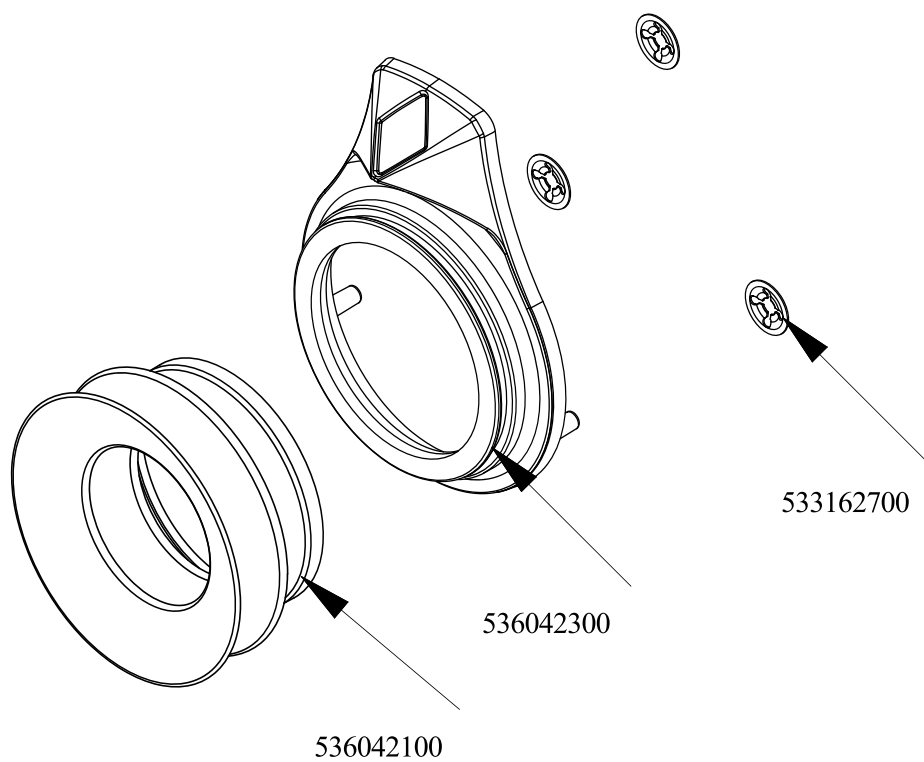

560100201M00P00

Objednací kód	Popis v ENG
539065300	BLACK STICKING DISK 72 (110,190°)
536041700	SILVER CHROM. KNOB Ø77 4P.G.Ø06X4,6
537000400	COMMUTATOR IPOS.SINGLEPHASE S49 16A
539071700	ADHES.LABEL FOR RING GREEN SIGN.
537001200	FIXING BRACKET FOR THERMOSTAT/COMM.
537037700	THERMOSTAT MONOPHASE 104-192°C
537000600	THERMOSTAT 90-180°C SINGLEPHASE
537014200	GREEN WARNING LIGHT 250V
537014100	WHITE WARNING LIGHT 250V
537024100	RED WARNING LIGHT LOW BUD 110V
537035400	HEATING ELEMENT 00003W 330KOHM W/F

Objednačí kód	Popis v ENG
544185101	RIGHT DOOR 74 CF
533107100	HANDLE SPACER OF CF-70
533094200	S/S HANDLE FOR 70/90 SERIES
544185400	LOWER DOOR HINGE FOR COMPARTME CF70
544185500	UPPER DOOR HINGE FOR COMPARTME CF70
544185201	INNER DOOR * 74DX
531000900	MAGNET §22 KG.3 WITH DISK
536000200	D.12 H.4 BUMPER
544182001	RIGHT DOOR 74
531007600	DOOR HINGE
544389400	
533035200	HANDLE SPACER
544182101	LEFT DOOR 74
544389500	INNER-DOOR OF LHD 74
544182401	RIGHT DOOR 73
544389200	
544389300	
544182501	LEFT DOOR 73
544497000	
544497100	
544663900	LHD 74 DOOR FOR PCI
544663800	74 LHD OVEN INNER DOOR FOUR PCI
544662700	DOOR 74 DX PCI
544662600	
533094300	S/S HANDLE FOR 600T.LINE

560125700M00P00

Objednací kód	Popis v ENG
536042300	SILVER CHROM. RING FOR KNOB Ø77 4 P
536042100	SEAL CASING FOR KNOB Ø77 4 P
533162700	PROCESSING CODE

560111000M00P00

Objednací kód	Popis v ENG
536009800	GASKET O-RING 47,22X3,53 VITON
536026700	GASKET O-RING 74,61X3,53 VITON
537011500	MICRO-SWITCH 10A 400V