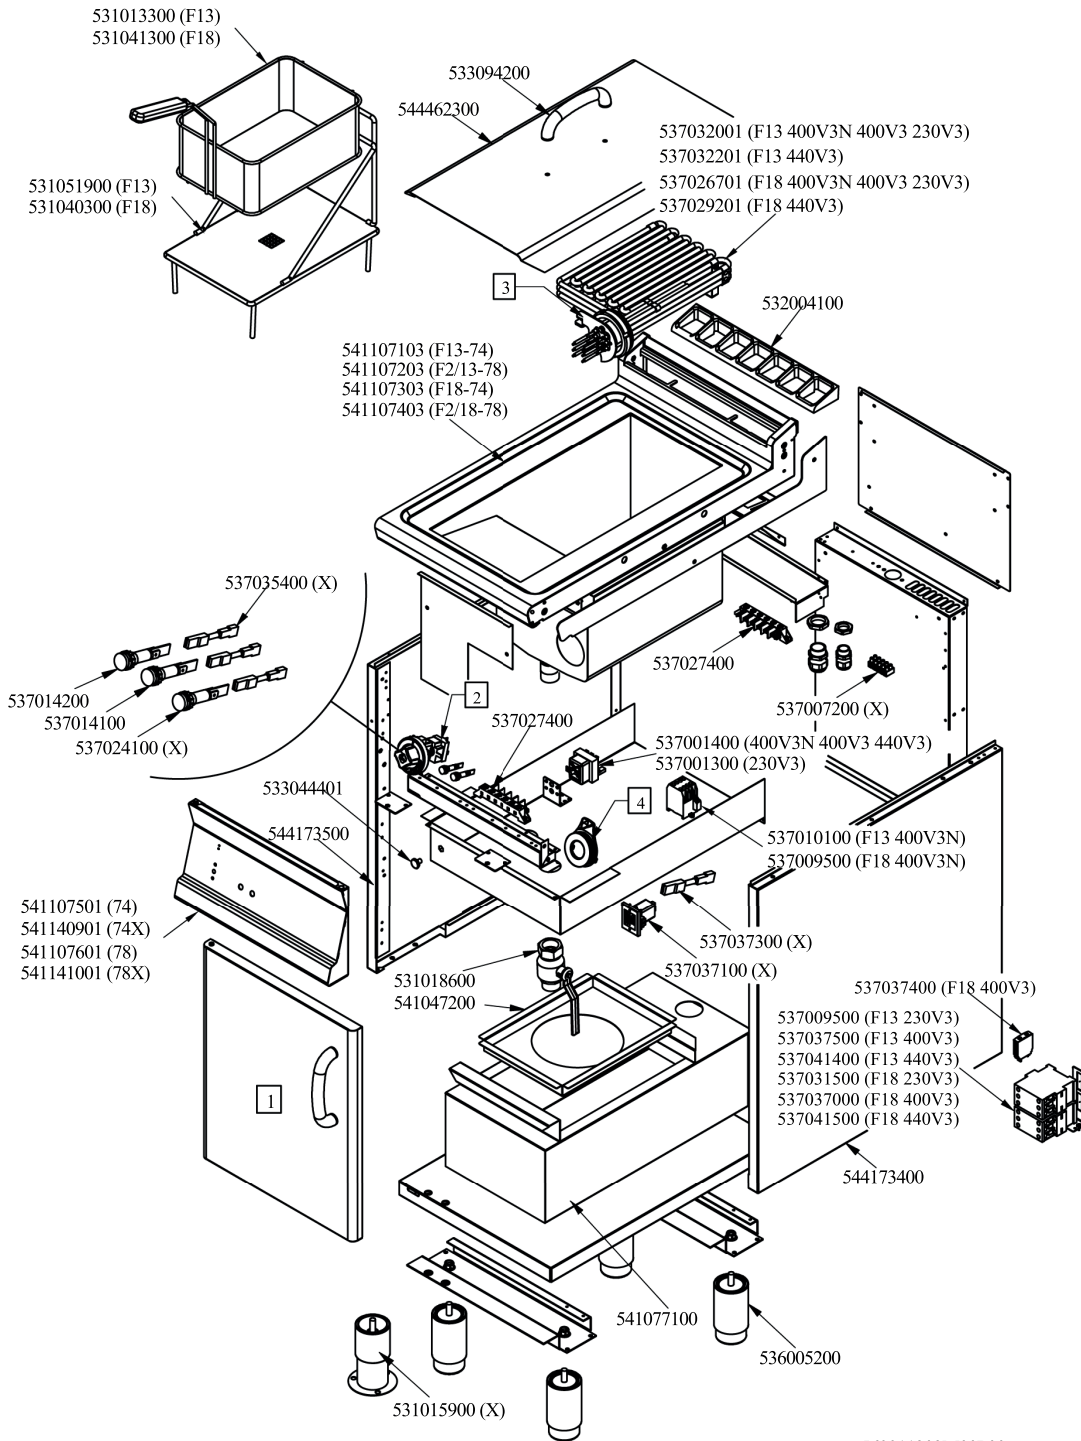

RM 700  
 Platný od 1.5. 2019  
 F18-74ET

Objednačí kód	Popis v ENG
531041300	BASKET FOR F18-74/94E 280X290X150
531040300	TANK FILTER/BASKET SUPPORT F18+94E
544173400	RIGHT SIDE PANEL S.70
544173500	LEFT SIDE PANEL S.70
541047200	FILTER FOR DRIP TRAY
531018600	BALL VALVE 1"G M-F CPM-62G
533094200	S/S HANDLE FOR 70/90 SERIES
544462300	TANK LID FOR F-70
537027400	TERMINAL BLOCK THREEPHASE 40A
533044401	M8 THREADED CAP FOR SEC.THERMOSTAT
541077100	FILTER FOR DRIP TRAY 23L
537009500	REMOTE CONTR.SWITCH35A 690V B.230V
537001400	SAFETY THERMOSTAT 245°C THREEPHASE
541107303	
537014200	GREEN WARNING LIGHT 250V
537014100	WHITE WARNING LIGHT 250V
532004100	FLUE GRID L=370 90LINE (RAF)
537026701	HEATING ELEMENT F18 15900W 3-230V
536005200	INOX LEG 2" 120-180 M10
-	-
-	-
-	-
-	-

560100201M00P00

Objednací kód	Popis v ENG
539065300	BLACK STICKING DISK 72 (110,190°)
536041700	SILVER CHROM. KNOB Ø77 4P.G.Ø06X4,6
537000400	COMMUTATOR IPOS.SINGLEPHASE S49 16A
539071700	ADHES.LABEL FOR RING GREEN SIGN.
537001200	FIXING BRACKET FOR THERMOSTAT/COMM.
537037700	THERMOSTAT MONOPHASE 104-192°C
537000600	THERMOSTAT 90-180°C SINGLEPHASE
537014200	GREEN WARNING LIGHT 250V
537014100	WHITE WARNING LIGHT 250V
537024100	RED WARNING LIGHT LOW BUD 110V
537035400	HEATING ELEMENT 00003W 330KOHM W/F

Objednačí kód	Popis v ENG
544185101	RIGHT DOOR 74 CF
533107100	HANDLE SPACER OF CF-70
533094200	S/S HANDLE FOR 70/90 SERIES
544185400	LOWER DOOR HINGE FOR COMPARTME CF70
544185500	UPPER DOOR HINGE FOR COMPARTME CF70
544185201	INNER DOOR * 74DX
531000900	MAGNET §22 KG.3 WITH DISK
536000200	D.12 H.4 BUMPER
544182001	RIGHT DOOR 74
531007600	DOOR HINGE
544389400	
533035200	HANDLE SPACER
544182101	LEFT DOOR 74
544389500	INNER-DOOR OF LHD 74
544182401	RIGHT DOOR 73
544389200	
544389300	
544182501	LEFT DOOR 73
544497000	
544497100	
544663900	LHD 74 DOOR FOR PCI
544663800	74 LHD OVEN INNER DOOR FOUR PCI
544662700	DOOR 74 DX PCI
544662600	
533094300	S/S HANDLE FOR 600T.LINE