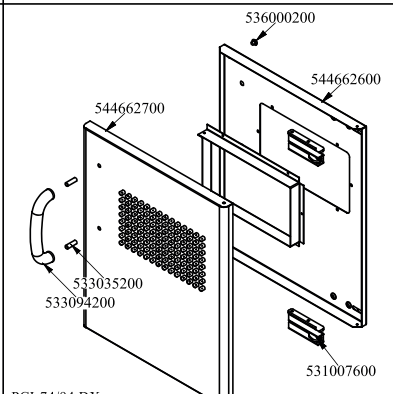

560100201M00P00

Objednací kód	Popis v ENG
539065300	BLACK STICKING DISK 72 (110,190°)
536041700	SILVER CHROM. KNOB Ø77 4P.G.Ø06X4,6
537000400	COMMUTATOR IPOS.SINGLEPHASE S49 16A
539071700	ADHES.LABEL FOR RING GREEN SIGN.
537001200	FIXING BRACKET FOR THERMOSTAT/COMM.
537037700	THERMOSTAT MONOPHASE 104-192°C
537000600	THERMOSTAT 90-180°C SINGLEPHASE
537014200	GREEN WARNING LIGHT 250V
537014100	WHITE WARNING LIGHT 250V
537024100	RED WARNING LIGHT LOW BUD 110V
537035400	HEATING ELEMENT 00003W 330KOHM W/F

P-63/73/93 SX

P-63/73/93 DX

P-64/74/94 SX

P-64/74/94 DX

P-72/92 SX

P-64/74/94 DX CF

PCI-74/94 SX

PCI-74/94 DX

Objednačí kód	Popis v ENG
544185101	RIGHT DOOR 74 CF
533107100	HANDLE SPACER OF CF-70
533094200	S/S HANDLE FOR 70/90 SERIES
544185400	LOWER DOOR HINGE FOR COMPARTME CF70
544185500	UPPER DOOR HINGE FOR COMPARTME CF70
544185201	INNER DOOR * 74DX
531000900	MAGNET §22 KG.3 WITH DISK
536000200	D.12 H.4 BUMPER
544182001	RIGHT DOOR 74
531007600	DOOR HINGE
544389400	
533035200	HANDLE SPACER
544182101	LEFT DOOR 74
544389500	INNER-DOOR OF LHD 74
544182401	RIGHT DOOR 73
544389200	
544389300	
544182501	LEFT DOOR 73
544497000	
544497100	
544663900	LHD 74 DOOR FOR PCI
544663800	74 LHD OVEN INNER DOOR FOUR PCI
544662700	DOOR 74 DX PCI
544662600	
533094300	S/S HANDLE FOR 600T.LINE

560125700M00P00

Objednací kód	Popis v ENG
536042300	SILVER CHROM. RING FOR KNOB Ø77 4 P
536042100	SEAL CASING FOR KNOB Ø77 4 P
533162700	PROCESSING CODE

560111000M00P00

Objednací kód	Popis v ENG
536009800	GASKET O-RING 47,22X3,53 VITON
536026700	GASKET O-RING 74,61X3,53 VITON
537011500	MICRO-SWITCH 10A 400V