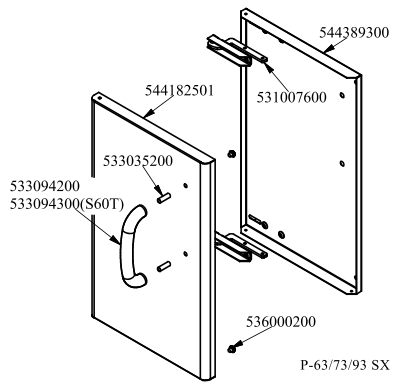

RM 700  
 Platný od 1.5. 2019  
 F18-74ET

Objednačí kód	Popis v ENG
531041300	BASKET FOR F18-74/94E 280X290X150
531040300	TANK FILTER/BASKET SUPPORT F18+94E
544173400	RIGHT SIDE PANEL S.70
544173500	LEFT SIDE PANEL S.70
541047200	FILTER FOR DRIP TRAY
531018600	BALL VALVE 1"G M-F CPM-62G
533094200	S/S HANDLE FOR 70/90 SERIES
544462300	TANK LID FOR F-70
537027400	TERMINAL BLOCK THREEPHASE 40A
533044401	M8 THREADED CAP FOR SEC.THERMOSTAT
541077100	FILTER FOR DRIP TRAY 23L
537009500	REMOTE CONTR.SWITCH35A 690V B.230V
537001400	SAFETY THERMOSTAT 245°C THREEPHASE
541107303	
537014200	GREEN WARNING LIGHT 250V
537014100	WHITE WARNING LIGHT 250V
532004100	FLUE GRID L=370 90LINE (RAF)
537026701	HEATING ELEMENT F18 15900W 3-230V
536005200	INOX LEG 2" 120-180 M10
-	-
-	-
-	-
-	-

560100201M00P00

Objednací kód	Popis v ENG
539065300	BLACK STICKING DISK 72 (110,190°)
536041700	SILVER CHROM. KNOB Ø77 4P.G.Ø06X4,6
537000400	COMMUTATOR IPOS.SINGLEPHASE S49 16A
539071700	ADHES.LABEL FOR RING GREEN SIGN.
537001200	FIXING BRACKET FOR THERMOSTAT/COMM.
537037700	THERMOSTAT MONOPHASE 104-192°C
537000600	THERMOSTAT 90-180°C SINGLEPHASE
537014200	GREEN WARNING LIGHT 250V
537014100	WHITE WARNING LIGHT 250V
537024100	RED WARNING LIGHT LOW BUD 110V
537035400	HEATING ELEMENT 00003W 330KOHM W/F

Objednačí kód	Popis v ENG
544185101	RIGHT DOOR 74 CF
533107100	HANDLE SPACER OF CF-70
533094200	S/S HANDLE FOR 70/90 SERIES
544185400	LOWER DOOR HINGE FOR COMPARTME CF70
544185500	UPPER DOOR HINGE FOR COMPARTME CF70
544185201	INNER DOOR * 74DX
531000900	MAGNET §22 KG.3 WITH DISK
536000200	D.12 H.4 BUMPER
544182001	RIGHT DOOR 74
531007600	DOOR HINGE
544389400	
533035200	HANDLE SPACER
544182101	LEFT DOOR 74
544389500	INNER-DOOR OF LHD 74
544182401	RIGHT DOOR 73
544389200	
544389300	
544182501	LEFT DOOR 73
544497000	
544497100	
544663900	LHD 74 DOOR FOR PCI
544663800	74 LHD OVEN INNER DOOR FOUR PCI
544662700	DOOR 74 DX PCI
544662600	
533094300	S/S HANDLE FOR 600T.LINE