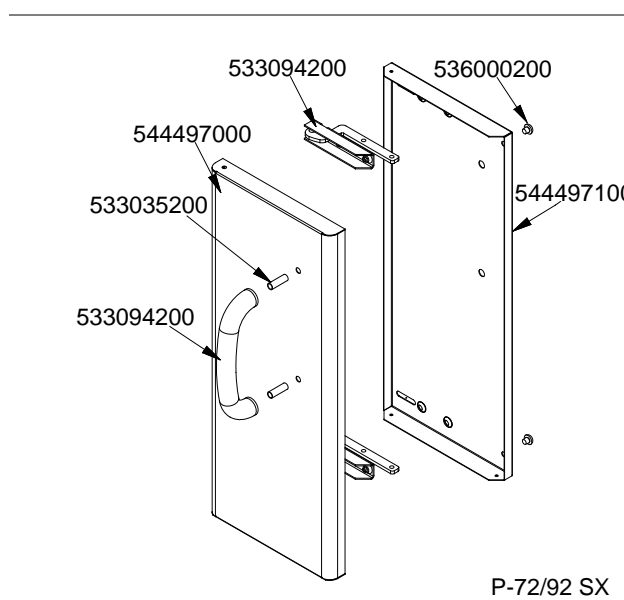

P-74/94 SX

P-74/94 DX CF

P-72/92 SX