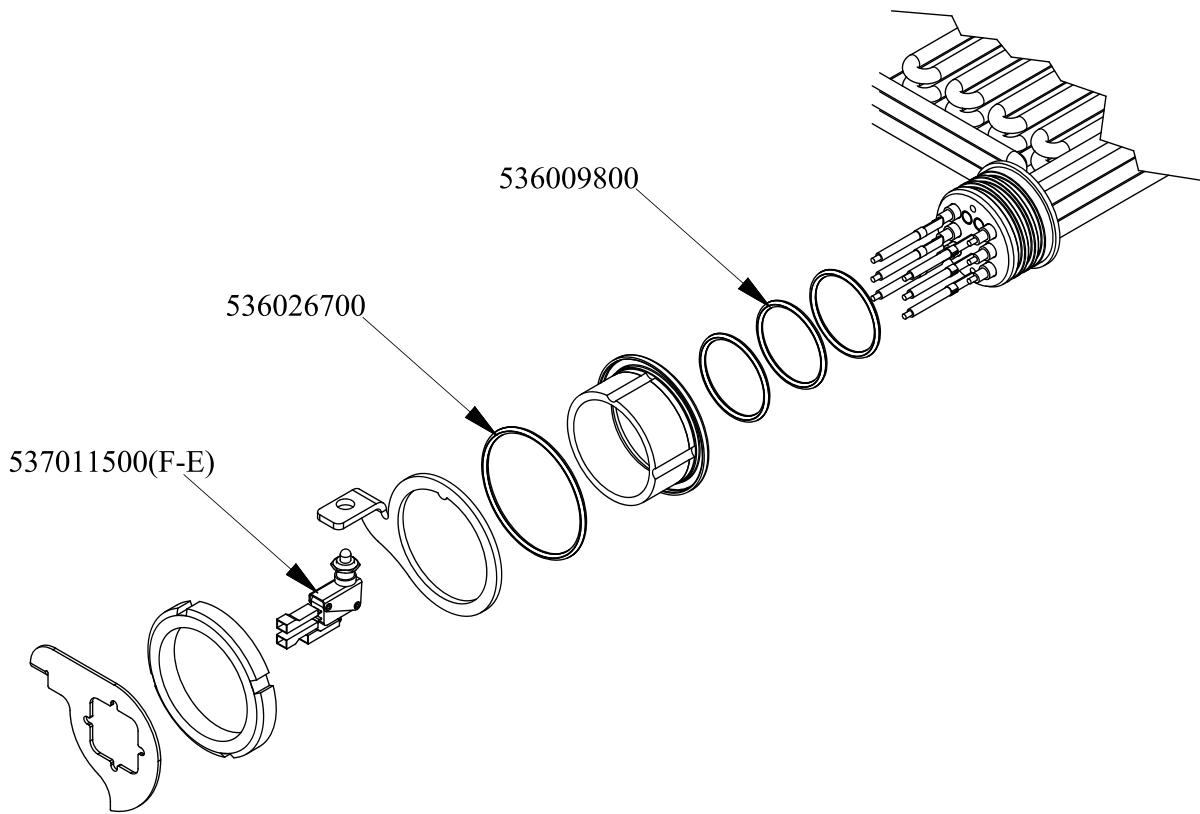

560100201M00P00

Objednací kód	Popis v ENG
539065300	BLACK STICKING DISK 72 (110,190°)
536041700	SILVER CHROM. KNOB Ø77 4P.G.Ø06X4,6
537000400	COMMUTATOR IPOS.SINGLEPHASE S49 16A
539071700	ADHES.LABEL FOR RING GREEN SIGN.
537001200	FIXING BRACKET FOR THERMOSTAT/COMM.
537037700	THERMOSTAT MONOPHASE 104-192°C
537000600	THERMOSTAT 90-180°C SINGLEPHASE
537014200	GREEN WARNING LIGHT 250V
537014100	WHITE WARNING LIGHT 250V
537024100	RED WARNING LIGHT LOW BUD 110V
537035400	HEATING ELEMENT 00003W 330KOHM W/F

Objednačí kód	Popis v ENG
544185101	RIGHT DOOR 74 CF
533107100	HANDLE SPACER OF CF-70
533094200	S/S HANDLE FOR 70/90 SERIES
544185400	LOWER DOOR HINGE FOR COMPARTME CF70
544185500	UPPER DOOR HINGE FOR COMPARTME CF70
544185201	INNER DOOR * 74DX
531000900	MAGNET §22 KG.3 WITH DISK
536000200	D.12 H.4 BUMPER
544182001	RIGHT DOOR 74
531007600	DOOR HINGE
544389400	
533035200	HANDLE SPACER
544182101	LEFT DOOR 74
544389500	INNER-DOOR OF LHD 74
544182401	RIGHT DOOR 73
544389200	
544389300	
544182501	LEFT DOOR 73
544497000	
544497100	
544663900	LHD 74 DOOR FOR PCI
544663800	74 LHD OVEN INNER DOOR FOUR PCI
544662700	DOOR 74 DX PCI
544662600	
533094300	S/S HANDLE FOR 600T.LINE

560125700M00P00

Objednací kód	Popis v ENG
536042300	SILVER CHROM. RING FOR KNOB Ø77 4 P
536042100	SEAL CASING FOR KNOB Ø77 4 P
533162700	PROCESSING CODE

560111000M00P00

Objednací kód	Popis v ENG
536009800	GASKET O-RING 47,22X3,53 VITON
536026700	GASKET O-RING 74,61X3,53 VITON
537011500	MICRO-SWITCH 10A 400V