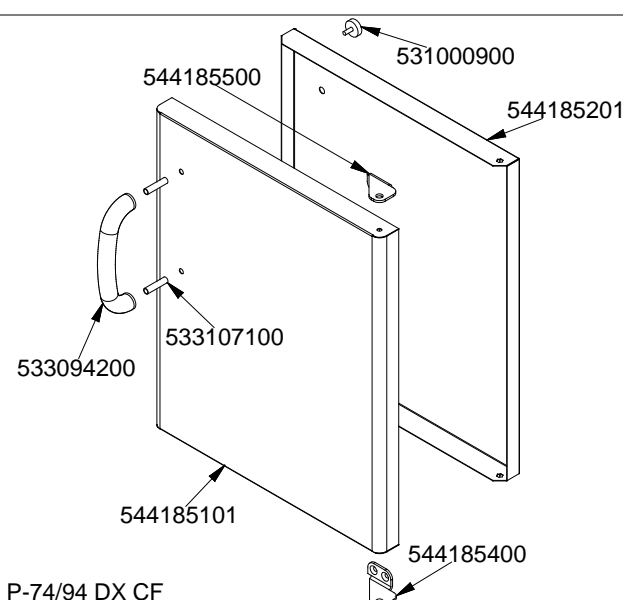

P-74/94 DX

P-72/92 SX

P-74/94 DX CF

560012801M00P00