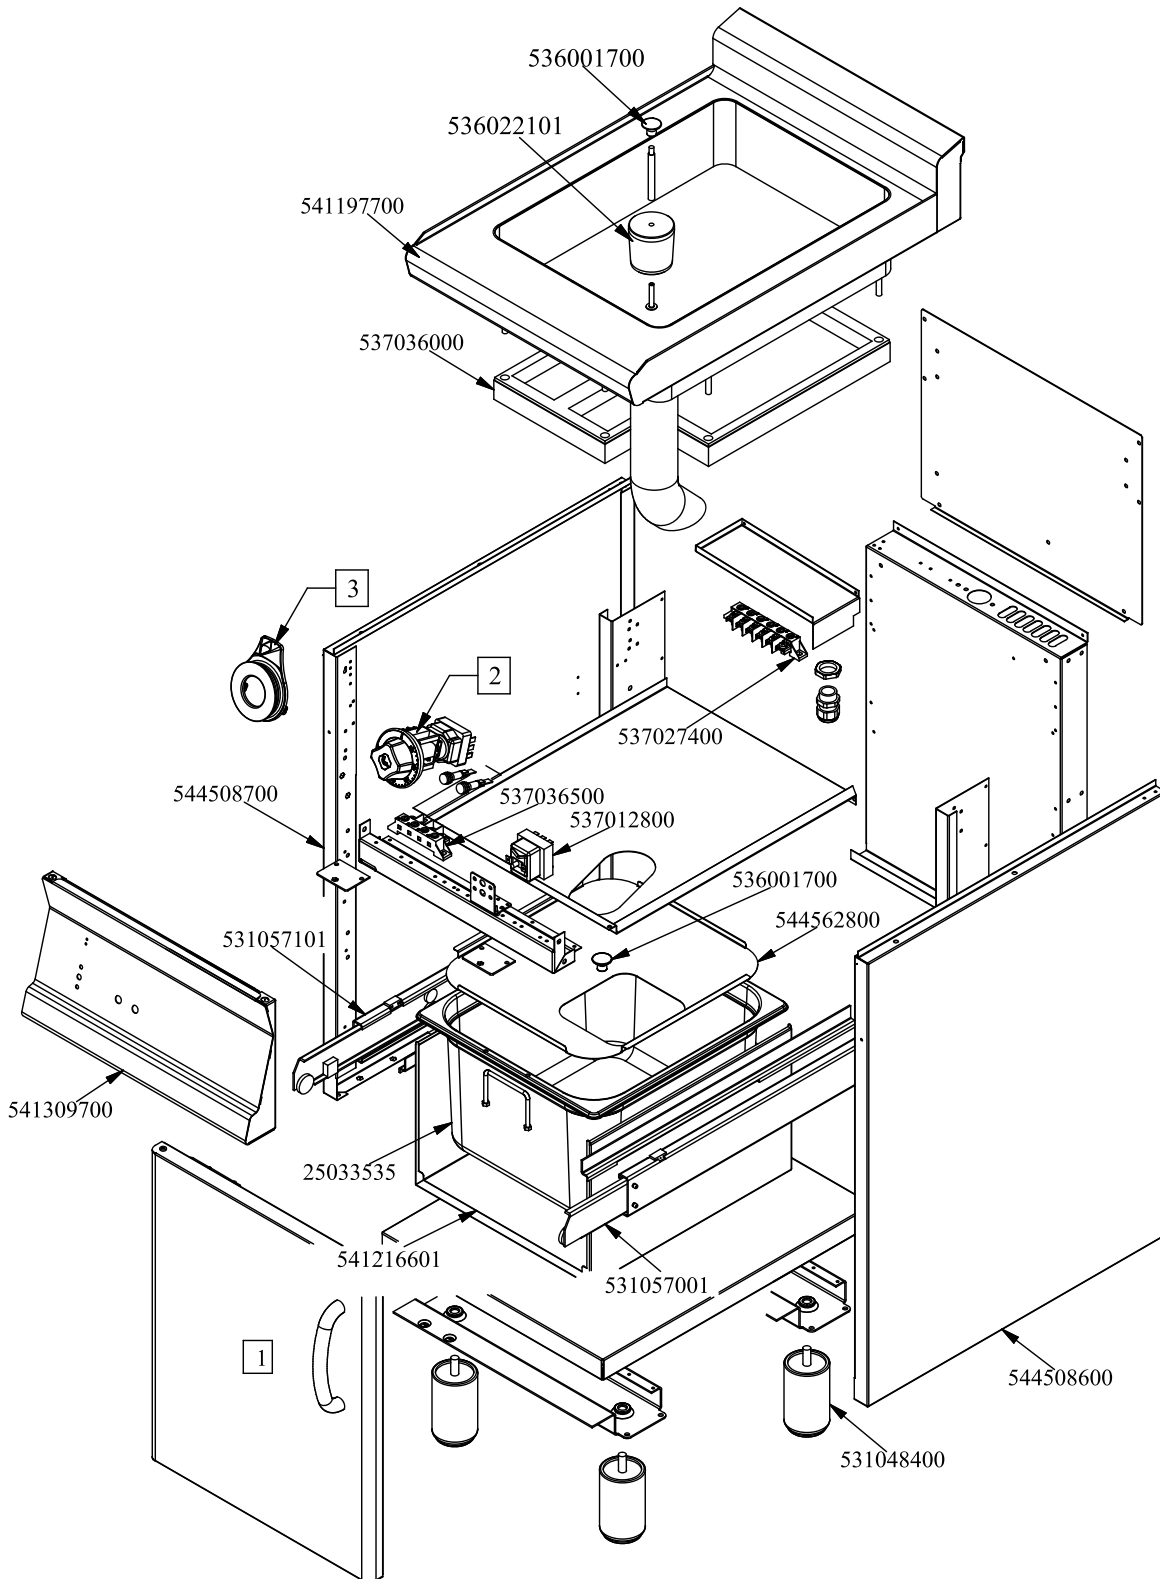

RM 600
 Platný od 1.5. 2019
 BRF-64ET

560076801M00P00

Objednací kód	Popis v ENG
536022101	PLUG FOR BRF BASIN
536001700	GRIP D.25*19*M6
544508700	
541309700	
544562800	
25033535	
537036500	TERMINAL BLOCK 4POLES 40A SCREW-SCR
537012800	SAFETY THERMOSTAT 420°C THREEPHASE
537027400	TERMINAL BLOCK THREEPHASE 40A
537036000	EL. PLATE 296X413 3300W230V
541197700	UPPER PLATE S60T BRF-64E
531048400	INOX LEG Ø1"3/4 100-165 M10
544508600	
541216601	PROCESSING CODE
531057101	LHD TELESCOPIC GUIDE L466
531057001	RHD TELESCOPIC GUIDE L466
-	-
-	-
-	-

560100401M00P00

Objednací kód	Popis v ENG
537001600	THERMOSTAT 50-320°C SINGLEPHASE
536041700	SILVER CHROM. KNOB Ø77 4P.G.Ø06X4,6
537000400	COMMUTATOR 1POS.SINGLEPHASE S49 16A
537001200	FIXING BRACKET FOR THERMOSTAT/COMM.
537014200	GREEN WARNING LIGHT 250V
537014100	WHITE WARNING LIGHT 250V
537000900	THERMOSTAT 063-320°C THREEPHASE
537033600	FIXING BRACKET FOR THERMOSTAT/COMM.
537000200	COMMUTATOR 1 POS. 3PHASE S.49 16A
539065600	BLACK STICKING DISK 72 (050,300°)
539065600	ADHES.LABEL FOR RING GREEN SIGN.

Objednací kód	Popis v ENG
544185101	RIGHT DOOR 74 CF
533107100	HANDLE SPACER OF CF-70
533094200	S/S HANDLE FOR 70/90 SERIES
544185400	LOWER DOOR HINGE FOR COMPARTME CF70
544185500	UPPER DOOR HINGE FOR COMPARTME CF70
544185201	INNER DOOR * 74DX
531000900	MAGNET §22 KG.3 WITH DISK
536000200	D.12 H.4 BUMPER
544182001	RIGHT DOOR 74
531007600	DOOR HINGE
544389400	
533035200	HANDLE SPACER
544182101	LEFT DOOR 74
544389500	INNER-DOOR OF LHD 74
544182401	RIGHT DOOR 73
544389200	
544389300	
544182501	LEFT DOOR 73
544497000	
544497100	
544663900	LHD 74 DOOR FOR PCI
544663800	74 LHD OVEN INNER DOOR FOUR PCI
544662700	DOOR 74 DX PCI
544662600	
533094300	S/S HANDLE FOR 600T.LINE

560125700M00P00

Objednací kód	Popis v ENG
536042300	SILVER CHROM. RING FOR KNOB Ø77 4 P
536042100	SEAL CASING FOR KNOB Ø77 4 P
533162700	PROCESSING CODE