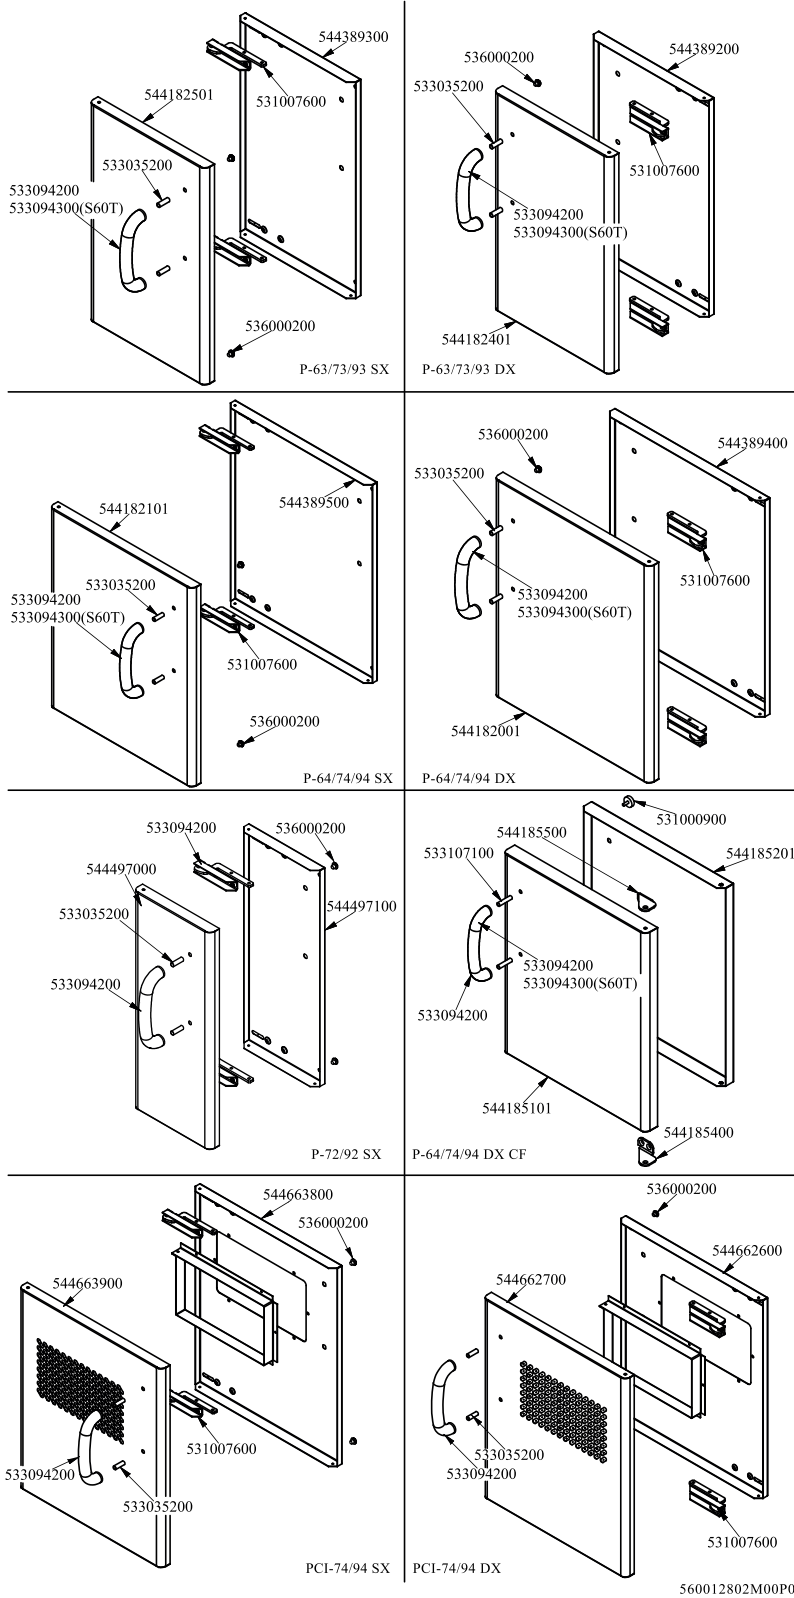

RM 600
 Platný od 1.5. 2019
 BRF-64ET

560076801M00P00

Objednací kód	Popis v ENG
536022101	PLUG FOR BRF BASIN
536001700	GRIP D.25*19*M6
544508700	
541309700	
544562800	
25033535	
537036500	TERMINAL BLOCK 4POLES 40A SCREW-SCR
537012800	SAFETY THERMOSTAT 420°C THREEPHASE
537027400	TERMINAL BLOCK THREEPHASE 40A
537036000	EL. PLATE 296X413 3300W230V
541197700	UPPER PLATE S60T BRF-64E
531048400	INOX LEG Ø1"3/4 100-165 M10
544508600	
541216601	PROCESSING CODE
531057101	LHD TELESCOPIC GUIDE L466
531057001	RHD TELESCOPIC GUIDE L466
-	-
-	-
-	-

560100401M00P00

Objednací kód	Popis v ENG
537001600	THERMOSTAT 50-320°C SINGLEPHASE
536041700	SILVER CHROM. KNOB Ø77 4P.G.Ø06X4,6
537000400	COMMUTATOR 1POS.SINGLEPHASE S49 16A
537001200	FIXING BRACKET FOR THERMOSTAT/COMM.
537014200	GREEN WARNING LIGHT 250V
537014100	WHITE WARNING LIGHT 250V
537000900	THERMOSTAT 063-320°C THREEPHASE
537033600	FIXING BRACKET FOR THERMOSTAT/COMM.
537000200	COMMUTATOR 1 POS. 3PHASE S.49 16A
539065600	BLACK STICKING DISK 72 (050,300°)
539065600	ADHES.LABEL FOR RING GREEN SIGN.

Objednací kód	Popis v ENG
544185101	RIGHT DOOR 74 CF
533107100	HANDLE SPACER OF CF-70
533094200	S/S HANDLE FOR 70/90 SERIES
544185400	LOWER DOOR HINGE FOR COMPARTME CF70
544185500	UPPER DOOR HINGE FOR COMPARTME CF70
544185201	INNER DOOR * 74DX
531000900	MAGNET §22 KG.3 WITH DISK
536000200	D.12 H.4 BUMPER
544182001	RIGHT DOOR 74
531007600	DOOR HINGE
544389400	
533035200	HANDLE SPACER
544182101	LEFT DOOR 74
544389500	INNER-DOOR OF LHD 74
544182401	RIGHT DOOR 73
544389200	
544389300	
544182501	LEFT DOOR 73
544497000	
544497100	
544663900	LHD 74 DOOR FOR PCI
544663800	74 LHD OVEN INNER DOOR FOUR PCI
544662700	DOOR 74 DX PCI
544662600	
533094300	S/S HANDLE FOR 600T.LINE

560125700M00P00

Objednací kód	Popis v ENG
536042300	SILVER CHROM. RING FOR KNOB Ø77 4 P
536042100	SEAL CASING FOR KNOB Ø77 4 P
533162700	PROCESSING CODE