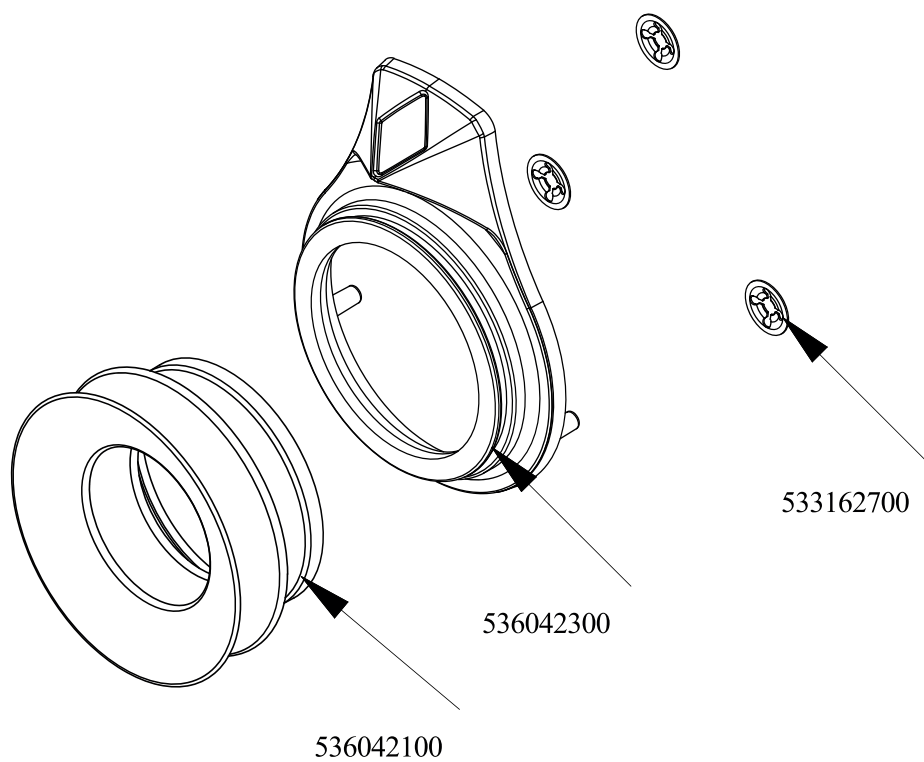

RM 600
 Platný od 1.5. 2019
 BRF-64ET

560076801M00P00

Objednací kód	Popis v ENG
536022101	PLUG FOR BRF BASIN
536001700	GRIP D.25*19*M6
544508700	
541309700	
544562800	
25033535	
537036500	TERMINAL BLOCK 4POLES 40A SCREW-SCR
537012800	SAFETY THERMOSTAT 420°C THREEPHASE
537027400	TERMINAL BLOCK THREEPHASE 40A
537036000	EL. PLATE 296X413 3300W230V
541197700	UPPER PLATE S60T BRF-64E
531048400	INOX LEG Ø1"3/4 100-165 M10
544508600	
541216601	PROCESSING CODE
531057101	LHD TELESCOPIC GUIDE L466
531057001	RHD TELESCOPIC GUIDE L466
-	-
-	-
-	-

560100401M00P00

Objednací kód	Popis v ENG
537001600	THERMOSTAT 50-320°C SINGLEPHASE
536041700	SILVER CHROM. KNOB Ø77 4P.G.Ø06X4,6
537000400	COMMUTATOR 1POS.SINGLEPHASE S49 16A
537001200	FIXING BRACKET FOR THERMOSTAT/COMM.
537014200	GREEN WARNING LIGHT 250V
537014100	WHITE WARNING LIGHT 250V
537000900	THERMOSTAT 063-320°C THREEPHASE
537033600	FIXING BRACKET FOR THERMOSTAT/COMM.
537000200	COMMUTATOR 1 POS. 3PHASE S.49 16A
539065600	BLACK STICKING DISK 72 (050,300°)
539065600	ADHES.LABEL FOR RING GREEN SIGN.

Objednací kód	Popis v ENG
544185101	RIGHT DOOR 74 CF
533107100	HANDLE SPACER OF CF-70
533094200	S/S HANDLE FOR 70/90 SERIES
544185400	LOWER DOOR HINGE FOR COMPARTME CF70
544185500	UPPER DOOR HINGE FOR COMPARTME CF70
544185201	INNER DOOR * 74DX
531000900	MAGNET §22 KG.3 WITH DISK
536000200	D.12 H.4 BUMPER
544182001	RIGHT DOOR 74
531007600	DOOR HINGE
544389400	
533035200	HANDLE SPACER
544182101	LEFT DOOR 74
544389500	INNER-DOOR OF LHD 74
544182401	RIGHT DOOR 73
544389200	
544389300	
544182501	LEFT DOOR 73
544497000	
544497100	
544663900	LHD 74 DOOR FOR PCI
544663800	74 LHD OVEN INNER DOOR FOUR PCI
544662700	DOOR 74 DX PCI
544662600	
533094300	S/S HANDLE FOR 600T.LINE

560125700M00P00

Objednací kód	Popis v ENG
536042300	SILVER CHROM. RING FOR KNOB Ø77 4 P
536042100	SEAL CASING FOR KNOB Ø77 4 P
533162700	PROCESSING CODE