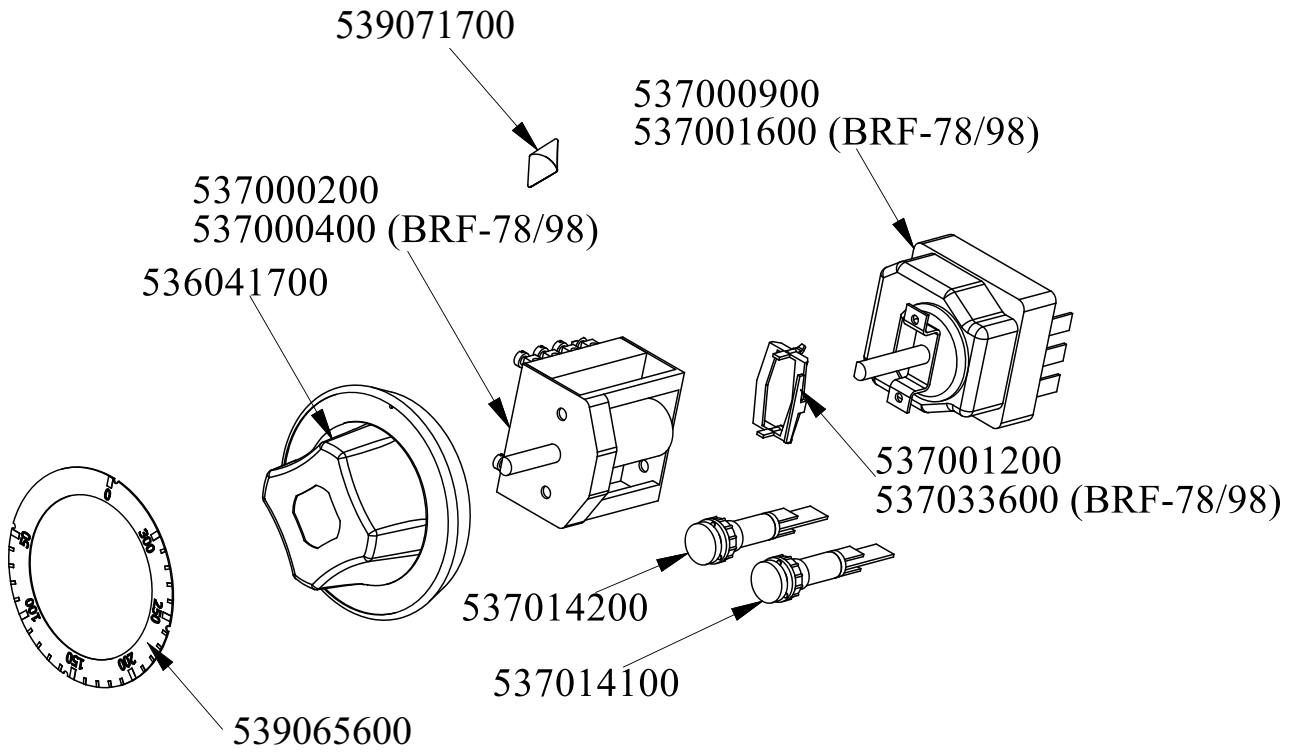

RM 600
 Platný od 1.5. 2019
 BRF-64ET

560076801M00P00

Objednací kód	Popis v ENG
536022101	PLUG FOR BRF BASIN
536001700	GRIP D.25*19*M6
544508700	
541309700	
544562800	
25033535	
537036500	TERMINAL BLOCK 4POLES 40A SCREW-SCR
537012800	SAFETY THERMOSTAT 420°C THREEPHASE
537027400	TERMINAL BLOCK THREEPHASE 40A
537036000	EL. PLATE 296X413 3300W230V
541197700	UPPER PLATE S60T BRF-64E
531048400	INOX LEG Ø1"3/4 100-165 M10
544508600	
541216601	PROCESSING CODE
531057101	LHD TELESCOPIC GUIDE L466
531057001	RHD TELESCOPIC GUIDE L466
-	-
-	-
-	-

560100401M00P00

Objednací kód	Popis v ENG
537001600	THERMOSTAT 50-320°C SINGLEPHASE
536041700	SILVER CHROM. KNOB Ø77 4P.G.Ø06X4,6
537000400	COMMUTATOR 1POS.SINGLEPHASE S49 16A
537001200	FIXING BRACKET FOR THERMOSTAT/COMM.
537014200	GREEN WARNING LIGHT 250V
537014100	WHITE WARNING LIGHT 250V
537000900	THERMOSTAT 063-320°C THREEPHASE
537033600	FIXING BRACKET FOR THERMOSTAT/COMM.
537000200	COMMUTATOR 1 POS. 3PHASE S.49 16A
539065600	BLACK STICKING DISK 72 (050,300°)
539065600	ADHES.LABEL FOR RING GREEN SIGN.

Objednací kód	Popis v ENG
544185101	RIGHT DOOR 74 CF
533107100	HANDLE SPACER OF CF-70
533094200	S/S HANDLE FOR 70/90 SERIES
544185400	LOWER DOOR HINGE FOR COMPARTME CF70
544185500	UPPER DOOR HINGE FOR COMPARTME CF70
544185201	INNER DOOR * 74DX
531000900	MAGNET §22 KG.3 WITH DISK
536000200	D.12 H.4 BUMPER
544182001	RIGHT DOOR 74
531007600	DOOR HINGE
544389400	
533035200	HANDLE SPACER
544182101	LEFT DOOR 74
544389500	INNER-DOOR OF LHD 74
544182401	RIGHT DOOR 73
544389200	
544389300	
544182501	LEFT DOOR 73
544497000	
544497100	
544663900	LHD 74 DOOR FOR PCI
544663800	74 LHD OVEN INNER DOOR FOUR PCI
544662700	DOOR 74 DX PCI
544662600	
533094300	S/S HANDLE FOR 600T.LINE

560125700M00P00

Objednací kód	Popis v ENG
536042300	SILVER CHROM. RING FOR KNOB Ø77 4 P
536042100	SEAL CASING FOR KNOB Ø77 4 P
533162700	PROCESSING CODE