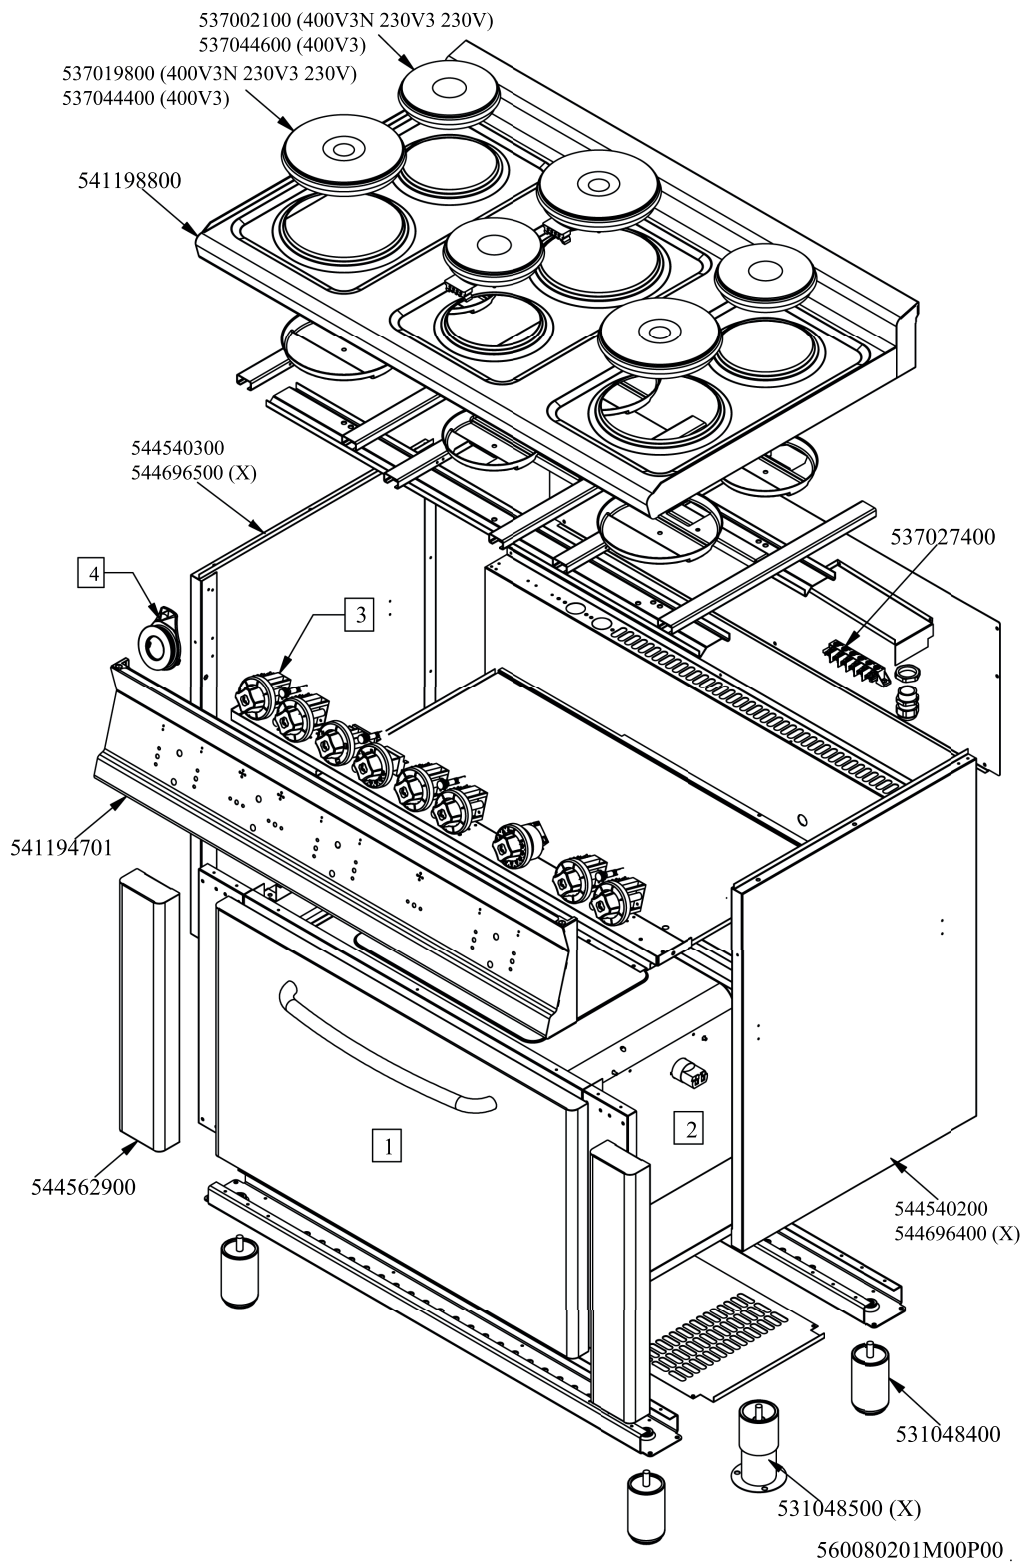

RM 600
Platný od 1.5. 2019
CF6-610ET

Objednací kód	Popis v ENG
541194701	CONTROL PANEL 607090 CF4-610 E
531048400	INOX LEG Ø1"3/4 100-165 M10
544562900	SIDE PANEL OF OVEN DOOR CF 610
541198800	UPPER PLATE 60T CF4-610 ET
537027400	TERMINAL BLOCK THREEPHASE 40A
544540300	
544540200	
537019800	ELECTRICAL PLATE D.180 W2000 V230
537002100	ELECTRICAL PLATE D.145 W1000 V230
-	-
-	-
-	-
-	-

Objednací kód	Popis v ENG
533094400	S/S OVEN DOOR HANDLE FOR 60T-LINE
531059201	COMPLETE S/S DOOR FOR MAXI 600 OVEN
531059202	COMPLETE S/S DOOR FOR MAXI 600 OVEN
544534100	INNER DOOR OF MAXI OVEN OF 60T-LINE
544534101	
544534000	S/S DOOR FOR MAXI OVEN OF 60T LINE
544534001	
531059700	DOOR HINGE FOR MAXI OVEN 60.LINE
531060500	DOOR HINGE FOR OVEN 60.LINE

560018102M00P00

Objednací kód	Popis v ENG
536041700	SILVER CHROM. KNOB Ø77 4P.G.Ø06X4,6
539064300	BLACK ADESIVE DISK FOR PC-E
537000300	COMMUTATOR 7 POSITIONS S.49 16A
539071700	ADHES.LABEL FOR RING GREEN SIGN.
537014100	WHITE WARNING LIGHT 250V
536014700	3 DRILL WHEELS
537035400	HEATING ELEMENT 00003W 330KOHM W/F