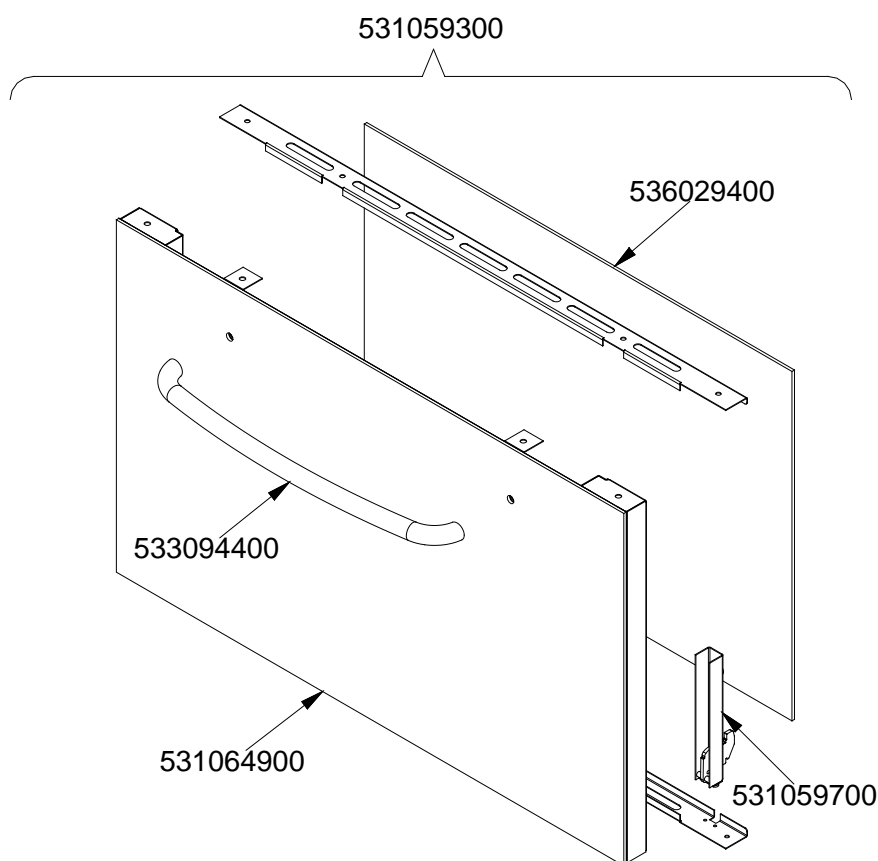

CF6 - 610 ET
(1)
Platnost
1.5.2016 do
30.4.2019

560081100M00P00