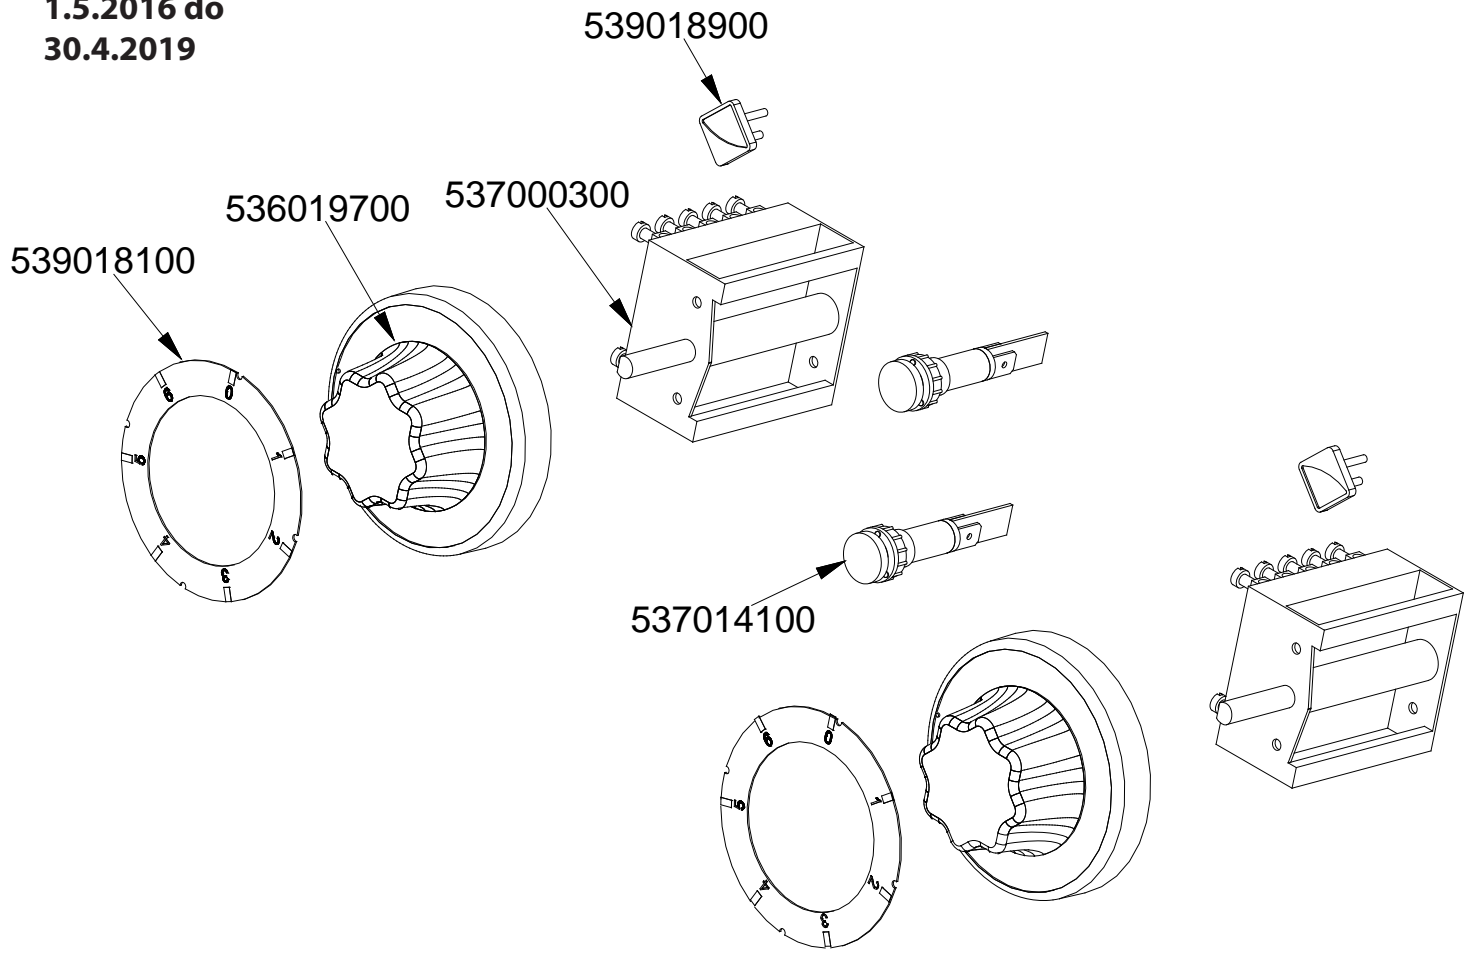

CF6 - 610 ET

(3)

Platnost

1.5.2016 do

30.4.2019