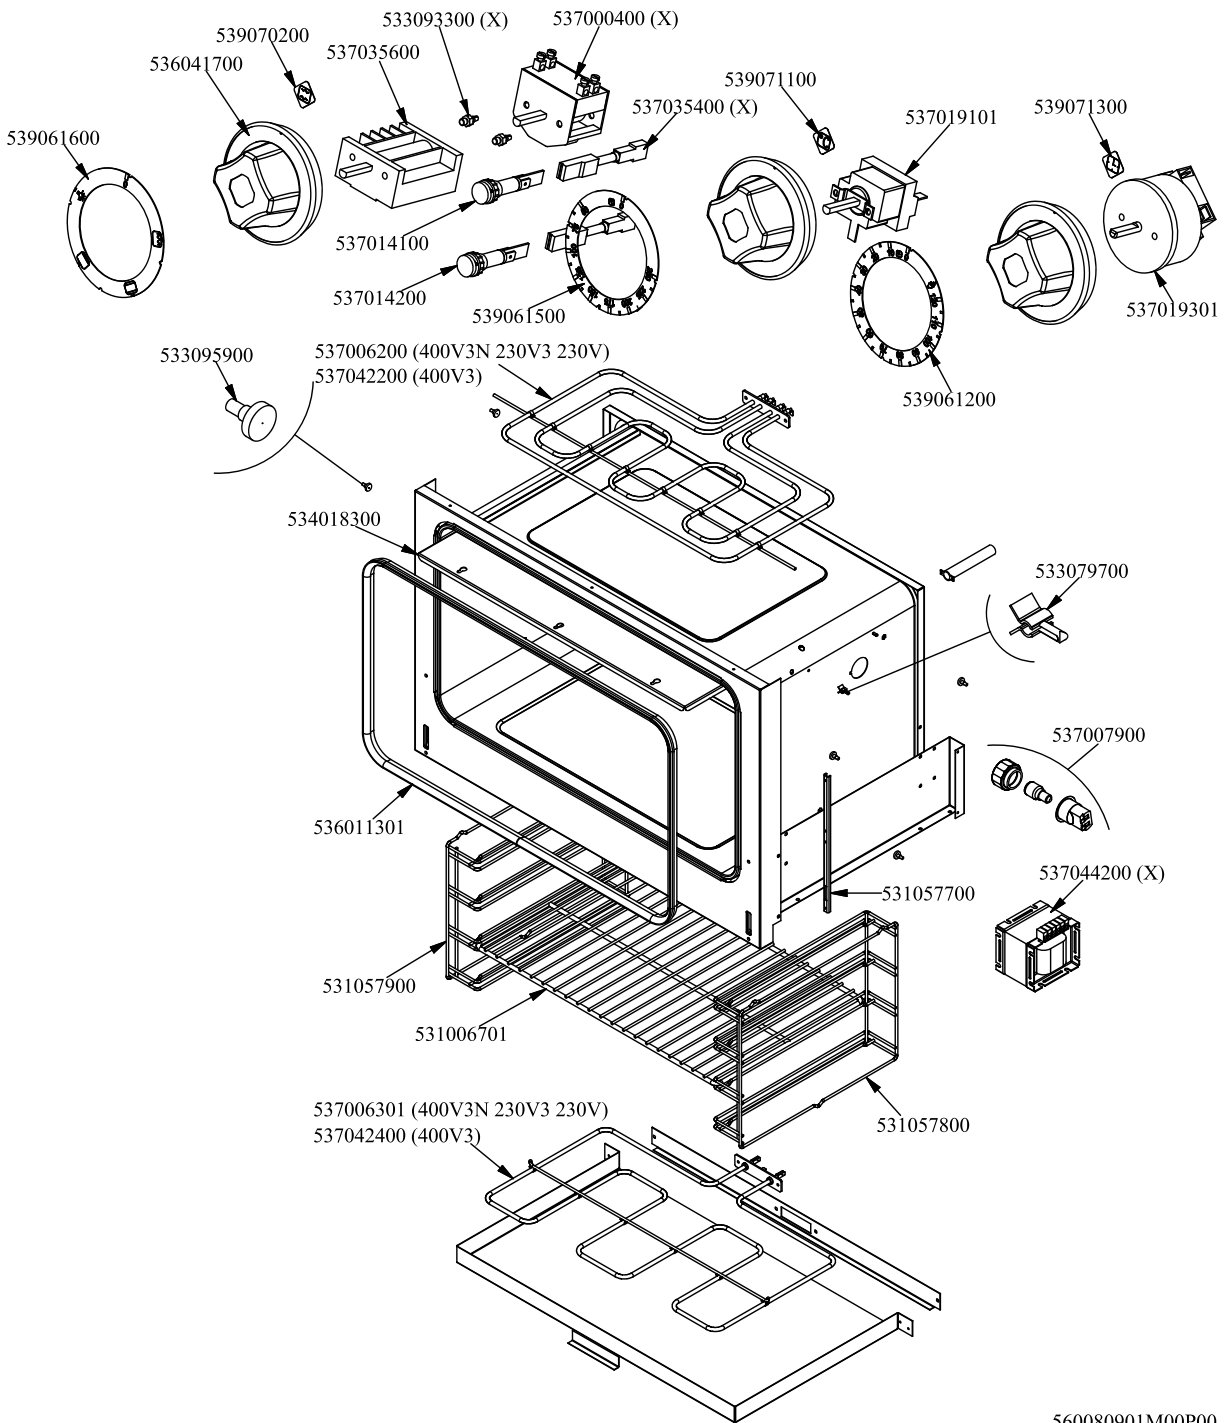

RM 600
Platný od 1.5. 2019
CF6-610ET

Objednací kód	Popis v ENG
541194701	CONTROL PANEL 607090 CF4-610 E
531048400	INOX LEG Ø1"3/4 100-165 M10
544562900	SIDE PANEL OF OVEN DOOR CF 610
541198800	UPPER PLATE 60T CF4-610 ET
537027400	TERMINAL BLOCK THREEPHASE 40A
544540300	
544540200	
537019800	ELECTRICAL PLATE D.180 W2000 V230
537002100	ELECTRICAL PLATE D.145 W1000 V230
-	-
-	-
-	-
-	-

Objednací kód	Popis v ENG
533094400	S/S OVEN DOOR HANDLE FOR 60T-LINE
531059201	COMPLETE S/S DOOR FOR MAXI 600 OVEN
531059202	COMPLETE S/S DOOR FOR MAXI 600 OVEN
544534100	INNER DOOR OF MAXI OVEN OF 60T-LINE
544534101	
544534000	S/S DOOR FOR MAXI OVEN OF 60T LINE
544534001	
531059700	DOOR HINGE FOR MAXI OVEN 60.LINE
531060500	DOOR HINGE FOR OVEN 60.LINE

560018102M00P00

Objednací kód	Popis v ENG
536041700	SILVER CHROM. KNOB Ø77 4P.G.Ø06X4,6
539064300	BLACK ADESIVE DISK FOR PC-E
537000300	COMMUTATOR 7 POSITIONS S.49 16A
539071700	ADHES.LABEL FOR RING GREEN SIGN.
537014100	WHITE WARNING LIGHT 250V
536014700	3 DRILL WHEELS
537035400	HEATING ELEMENT 00003W 330KOHM W/F

560125700M00P00

Objednací kód	Popis v ENG
536042300	SILVER CHROM. RING FOR KNOB Ø77 4 P
536042100	SEAL CASING FOR KNOB Ø77 4 P
533162700	PROCESSING CODE

CF6 - 610 ET, CF6 - 610 ETX
Platnost 1.5.2016 do
30.4.2019