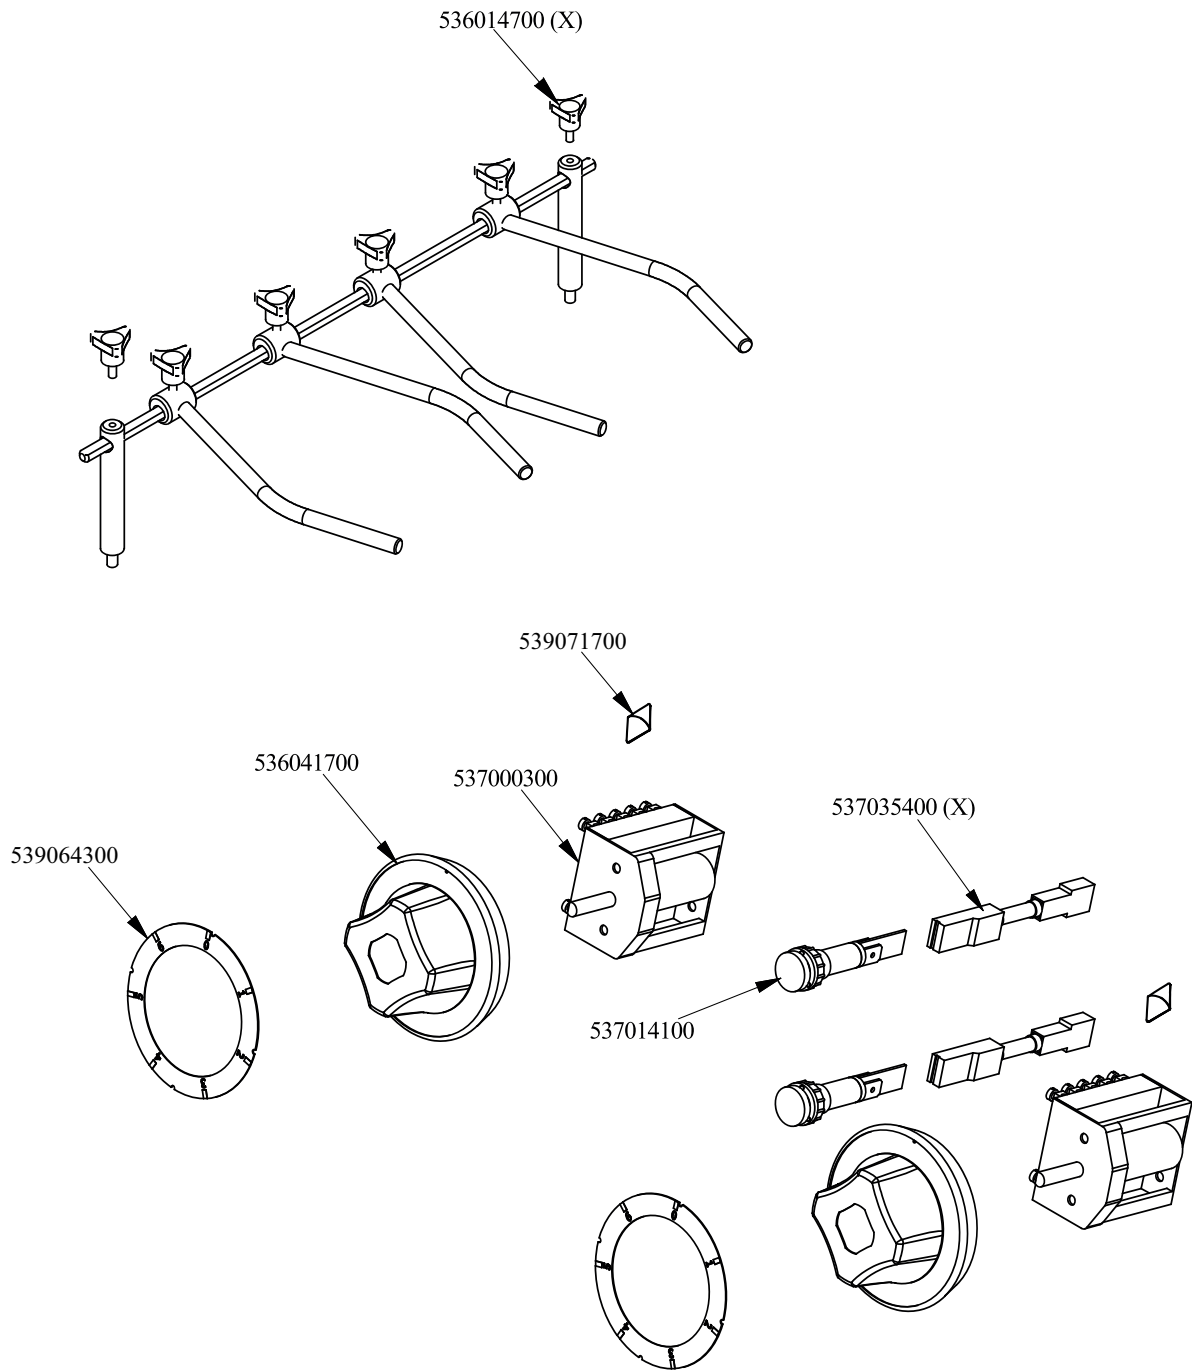

RM 600
Platný od 1.5. 2019
CF6-610ET

Objednací kód	Popis v ENG
541194701	CONTROL PANEL 607090 CF4-610 E
531048400	INOX LEG Ø1"3/4 100-165 M10
544562900	SIDE PANEL OF OVEN DOOR CF 610
541198800	UPPER PLATE 60T CF4-610 ET
537027400	TERMINAL BLOCK THREEPHASE 40A
544540300	
544540200	
537019800	ELECTRICAL PLATE D.180 W2000 V230
537002100	ELECTRICAL PLATE D.145 W1000 V230
-	-
-	-
-	-
-	-

Objednací kód	Popis v ENG
533094400	S/S OVEN DOOR HANDLE FOR 60T-LINE
531059201	COMPLETE S/S DOOR FOR MAXI 600 OVEN
531059202	COMPLETE S/S DOOR FOR MAXI 600 OVEN
544534100	INNER DOOR OF MAXI OVEN OF 60T-LINE
544534101	
544534000	S/S DOOR FOR MAXI OVEN OF 60T LINE
544534001	
531059700	DOOR HINGE FOR MAXI OVEN 60.LINE
531060500	DOOR HINGE FOR OVEN 60.LINE

560018102M00P00

Objednací kód	Popis v ENG
536041700	SILVER CHROM. KNOB Ø77 4P.G.Ø06X4,6
539064300	BLACK ADESIVE DISK FOR PC-E
537000300	COMMUTATOR 7 POSITIONS S.49 16A
539071700	ADHES.LABEL FOR RING GREEN SIGN.
537014100	WHITE WARNING LIGHT 250V
536014700	3 DRILL WHEELS
537035400	HEATING ELEMENT 00003W 330KOHM W/F

560125700M00P00

Objednací kód	Popis v ENG
536042300	SILVER CHROM. RING FOR KNOB Ø77 4 P
536042100	SEAL CASING FOR KNOB Ø77 4 P
533162700	PROCESSING CODE

CF6 - 610 ET, CF6 - 610 ETX
Platnost 1.5.2016 do
30.4.2019