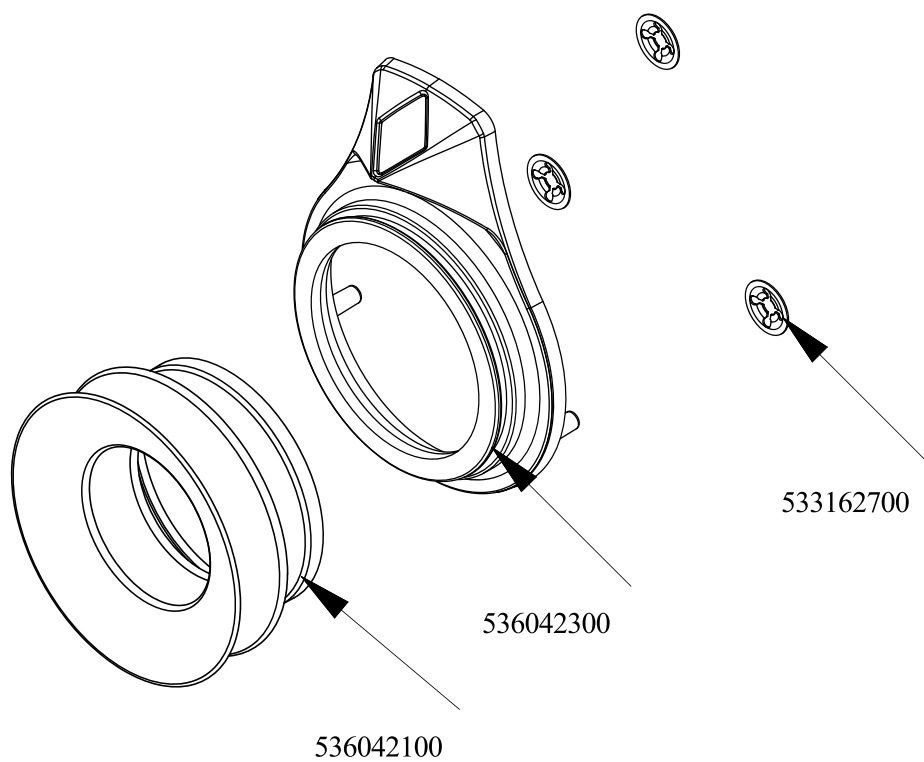

RM 600
Platný od 1.5. 2019
CF6-610ET

Objednací kód	Popis v ENG
541194701	CONTROL PANEL 607090 CF4-610 E
531048400	INOX LEG Ø1"3/4 100-165 M10
544562900	SIDE PANEL OF OVEN DOOR CF 610
541198800	UPPER PLATE 60T CF4-610 ET
537027400	TERMINAL BLOCK THREEPHASE 40A
544540300	
544540200	
537019800	ELECTRICAL PLATE D.180 W2000 V230
537002100	ELECTRICAL PLATE D.145 W1000 V230
-	-
-	-
-	-
-	-

Objednací kód	Popis v ENG
533094400	S/S OVEN DOOR HANDLE FOR 60T-LINE
531059201	COMPLETE S/S DOOR FOR MAXI 600 OVEN
531059202	COMPLETE S/S DOOR FOR MAXI 600 OVEN
544534100	INNER DOOR OF MAXI OVEN OF 60T-LINE
544534101	
544534000	S/S DOOR FOR MAXI OVEN OF 60T LINE
544534001	
531059700	DOOR HINGE FOR MAXI OVEN 60.LINE
531060500	DOOR HINGE FOR OVEN 60.LINE

560018102M00P00

Objednací kód	Popis v ENG
536041700	SILVER CHROM. KNOB Ø77 4P.G.Ø06X4,6
539064300	BLACK ADESIVE DISK FOR PC-E
537000300	COMMUTATOR 7 POSITIONS S.49 16A
539071700	ADHES.LABEL FOR RING GREEN SIGN.
537014100	WHITE WARNING LIGHT 250V
536014700	3 DRILL WHEELS
537035400	HEATING ELEMENT 00003W 330KOHM W/F

560125700M00P00

Objednací kód	Popis v ENG
536042300	SILVER CHROM. RING FOR KNOB Ø77 4 P
536042100	SEAL CASING FOR KNOB Ø77 4 P
533162700	PROCESSING CODE

CF6 - 610 ET, CF6 - 610 ETX
Platnost 1.5.2016 do
30.4.2019