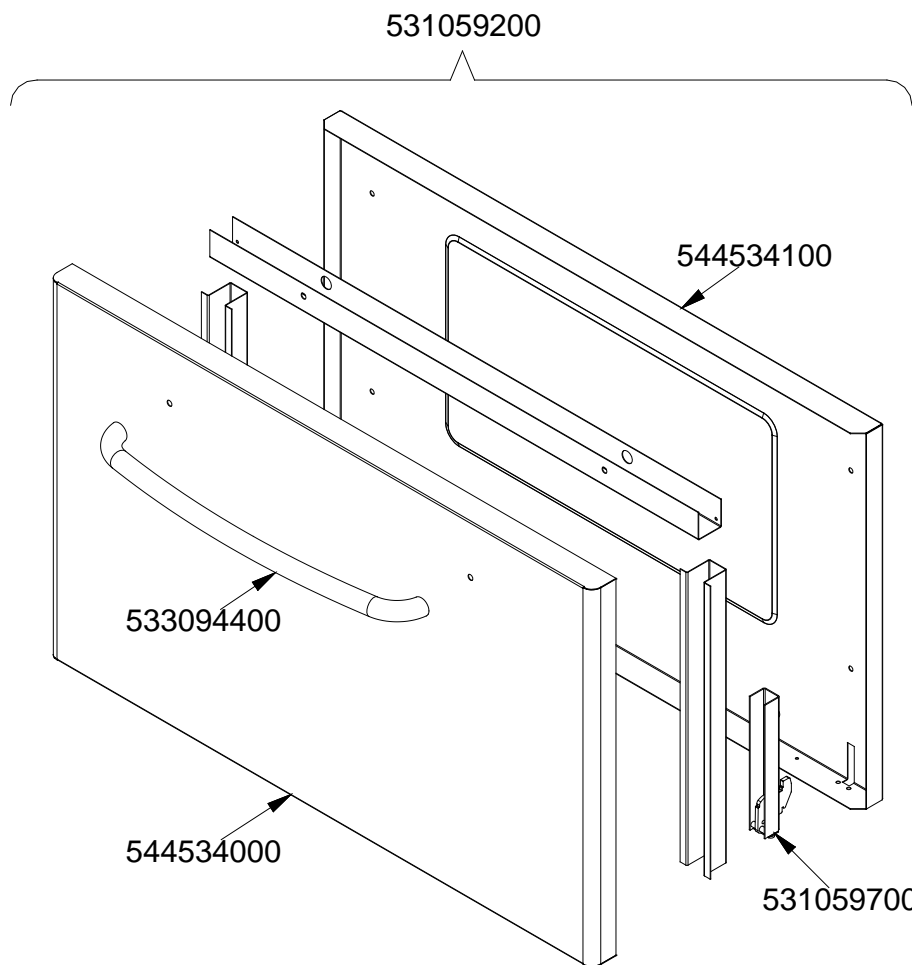

CF6 - 610 ET
(1)
Platnost
1.5.2016 do
30.4.2019

560081100M00P00