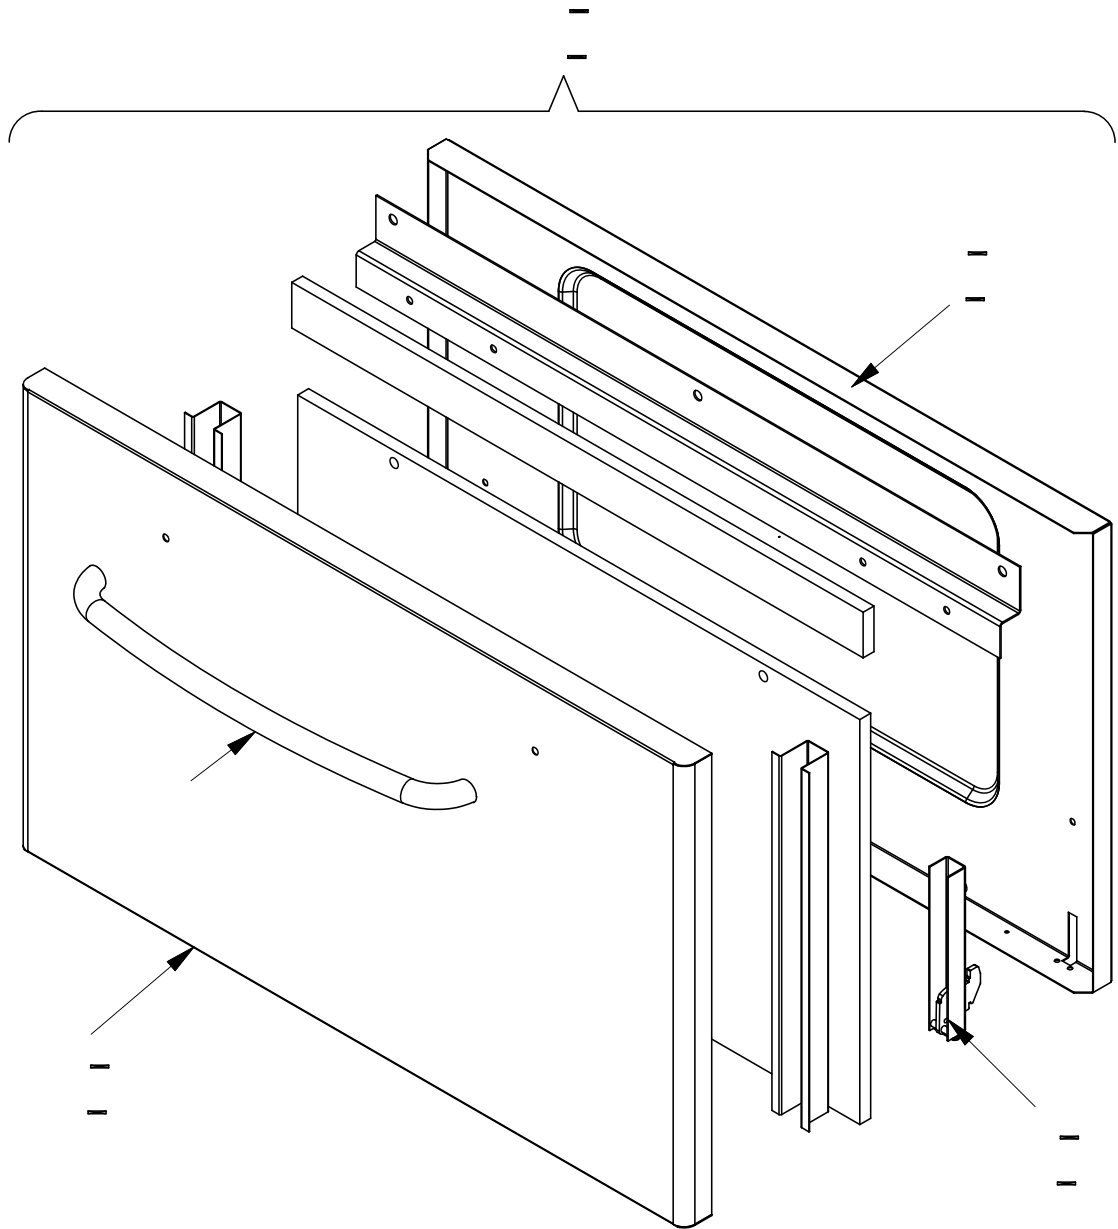

RM 600
Platný od 1.5. 2019
CF6-610ET

Objednací kód	Popis v ENG
541194701	CONTROL PANEL 607090 CF4-610 E
531048400	INOX LEG Ø1"3/4 100-165 M10
544562900	SIDE PANEL OF OVEN DOOR CF 610
541198800	UPPER PLATE 60T CF4-610 ET
537027400	TERMINAL BLOCK THREEPHASE 40A
544540300	
544540200	
537019800	ELECTRICAL PLATE D.180 W2000 V230
537002100	ELECTRICAL PLATE D.145 W1000 V230
-	-
-	-
-	-
-	-

Objednací kód	Popis v ENG
533094400	S/S OVEN DOOR HANDLE FOR 60T-LINE
531059201	COMPLETE S/S DOOR FOR MAXI 600 OVEN
531059202	COMPLETE S/S DOOR FOR MAXI 600 OVEN
544534100	INNER DOOR OF MAXI OVEN OF 60T-LINE
544534101	
544534000	S/S DOOR FOR MAXI OVEN OF 60T LINE
544534001	
531059700	DOOR HINGE FOR MAXI OVEN 60.LINE
531060500	DOOR HINGE FOR OVEN 60.LINE

560018102M00P00

Objednací kód	Popis v ENG
536041700	SILVER CHROM. KNOB Ø77 4P.G.Ø06X4,6
539064300	BLACK ADESIVE DISK FOR PC-E
537000300	COMMUTATOR 7 POSITIONS S.49 16A
539071700	ADHES.LABEL FOR RING GREEN SIGN.
537014100	WHITE WARNING LIGHT 250V
536014700	3 DRILL WHEELS
537035400	HEATING ELEMENT 00003W 330KOHM W/F