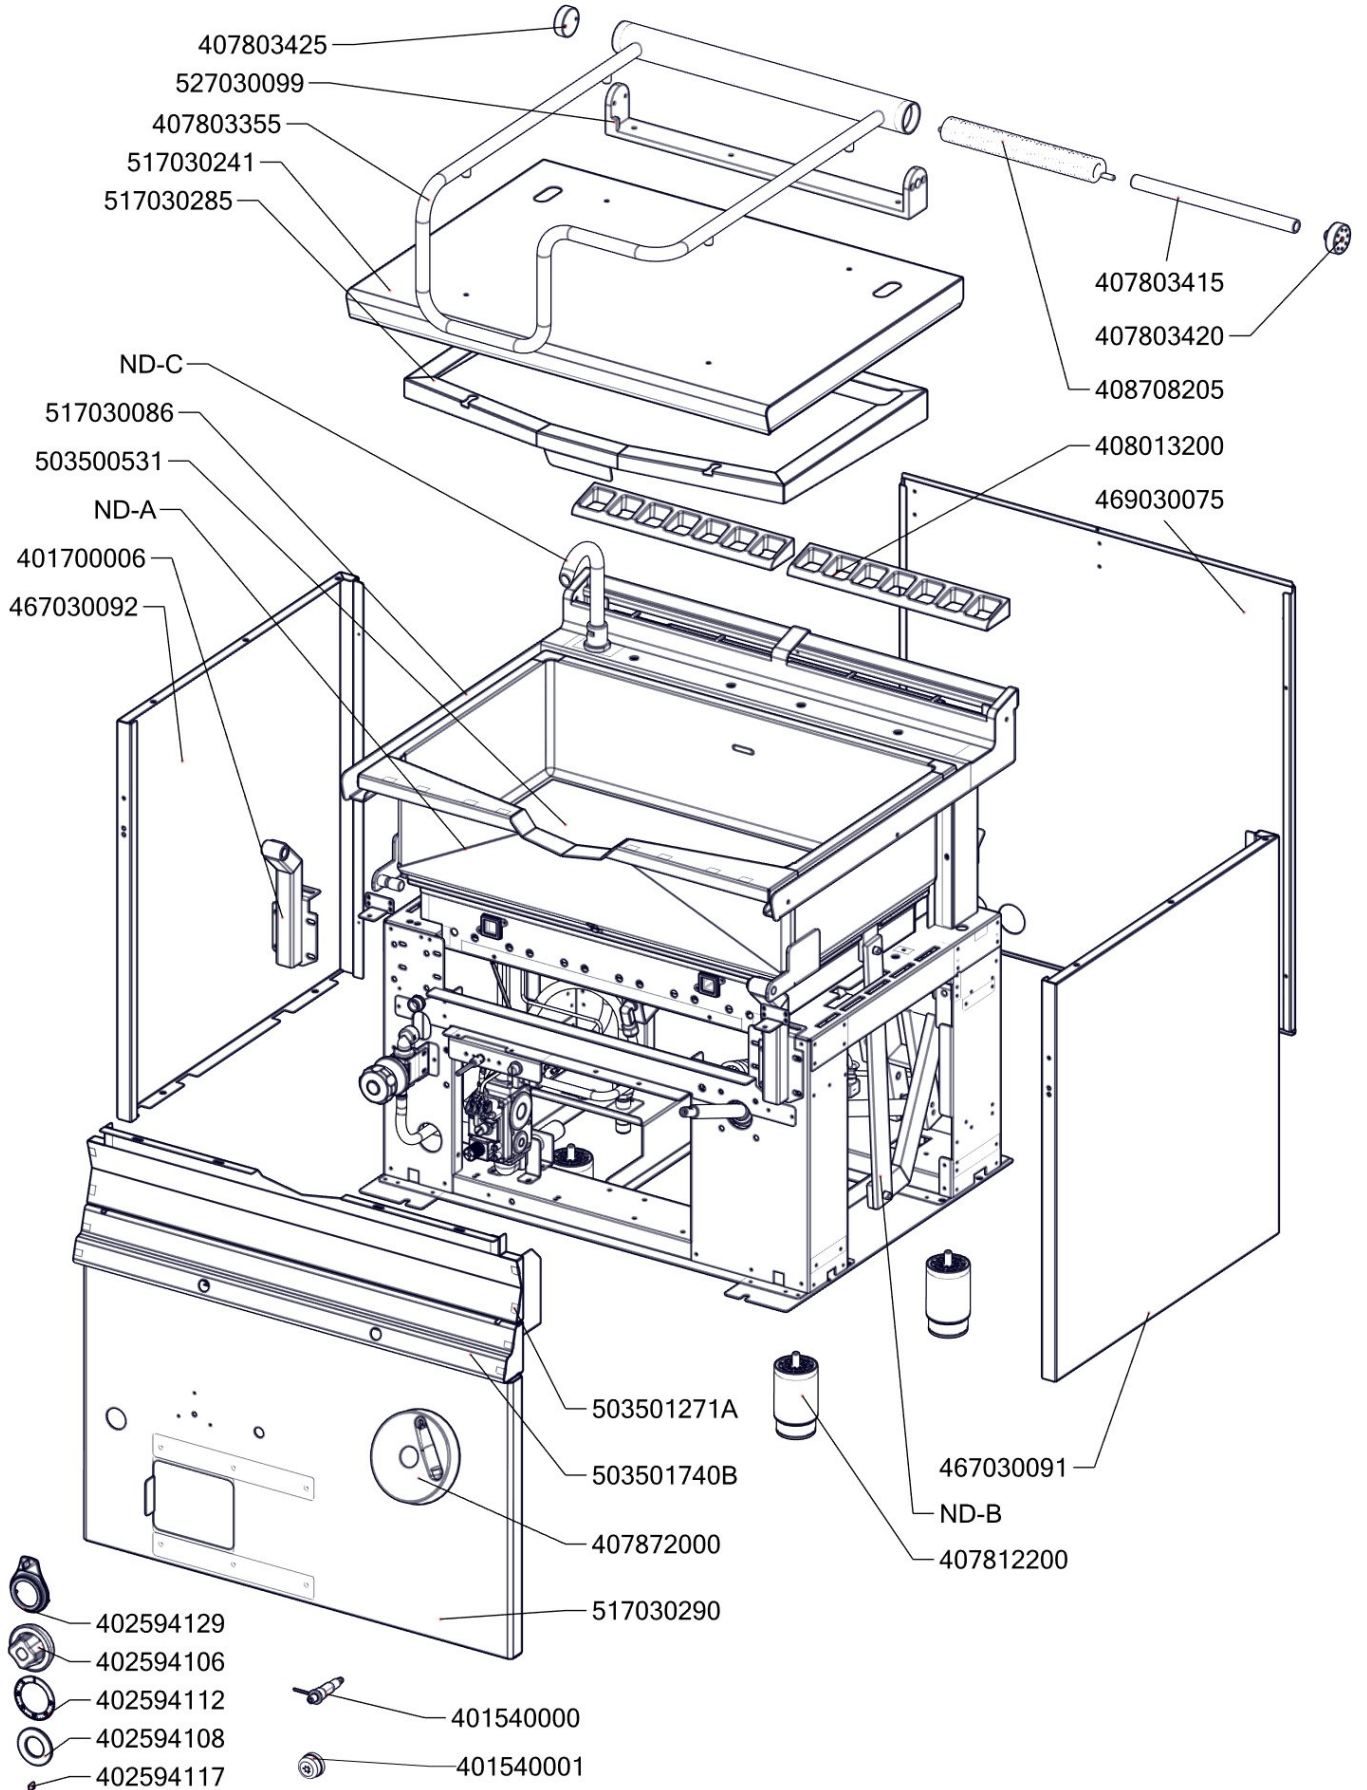

BR 50 78 G/N
Platný od 1.5.2019

BR 50 78 G/N_ND-A
 Platný od 1.5.2019

BR 50 78 G/N_ND-B
Platný od 1.5.2019

BR 50 78 G/N_ND-C
 Platný od 1.5.2019

Zkratka 1	Název zboží	Množství MJ
401540001	Krytka piezozapalovače	1 ks
403501008	Ložisko kluzné bez příruby prům.12/prům.10 - 8	2 ks
403501612	Ložisko kluzné s přírubou prům.18/prům.16 - 12	4 ks
403500204	Ložisko kloubové UCF 204	1 ks
403500100	Mazací hlavice kulová KM6	1 ks
407812200	Noha stavitelná nerez + nerez noha	4 ks
402594109	Podložka regulačního konflíku LOTUS - chrom	1 ks
402594108	Těsnění regulačního knoflíku LOTUS	1 ks
408013200	Rošt pro odvod kouře BR - LOTUS	2 ks
404000002	Hořáček pilotní 3 plameny BR 120	1 ks
402008100	Kabel zapalovací vysokonapěťový R2,2-L800-R3,9	1 ks
404520020	Matka převlečná BR-G prům.12 mm	1 ks
404050350	Násobič napětí BR 120	1 ks
401540000	Piezozapalovač	1 ks
404510020	Příruba rohová 1/2" minisit BR 120	1 ks
404510030	Příruba rohová 3/4" minisit BR 120	1 ks
404520063	Soudek BR 120	1 ks
404530300	Svíčka zapalovací BR 90	1 ks
404050310	Termočlánek 500xM9 BR	1 ks
404547041	Tryska 51 pilotního hořáčku pro BR 120	1 ks
404100005	Tryska BRG D.310 FG	1 ks
404525120	Těsnící kroužek BR-G prům.12 mm	1 ks
404510010	Ventil plynový 820 NOVA BR 120	1 ks
404520050	Šroubení 6 mm BR-G	1 ks
404520062	Šroubení k soudku BR 120	1 ks
404520061	Šroubení na termočlánek BR 120	1 ks
404520060	Šroubení svíčka BR 120	1 ks
402008200	Kabel k mikrospínači BR	1 ks
402086007	Kabelová vývodka M 20	1 ks
402090000	Konektor F 6.3 autokonektor	1 ks
402090500	Plastová krytka autokonektoru	1 ks
401500610	Spínač koncový BR - ovl.tyčkou	1 ks
402512201	Termostat pojistný 360 °C Digicont	1 ks
402503200	Termostat pracovní 60-324°C BR	1 ks
409085151	Hadice tlaková flexi 100 cm 1/2"-1/2" vnitřní-vnější	1 ks
409085121	Hadice tlaková flexi 60cm 1/2"-1/2" vnitřní-vnější	1 ks
409011200	koleno 1/2 mosaz vnitř/vnější záv.	1 ks
409081212	Průchodka SR1701 pr. 45 černé měkčené PVC	2 ks
529030371	Hřídel BR70NP	1 ks
408708150C	Matice BR70	1 ks
408708171	Mezikus BR70 - NOVÝ	1 ks
527030340	polotovár BR70340 - pant BR 70	1 ks
527030346	polotovár BR70346 - madlo svařenec BR70	1 ks
527030101	BR70101 - Distance víka	4 ks
527030347	polotovár BR70347 - hřídel pružiny madlo BR	1 ks
407803425	Pant BR 70/90 - čep pantu levý 2 x závit M6- ND	1 ks
407803420	Pant BR 70/90 - čep pantu pravý 8 x závit M6- ND	1 ks
408706210	Prodloužení kohoutu SPG	1 ks
408708340	Pružina BR70 S	1 ks