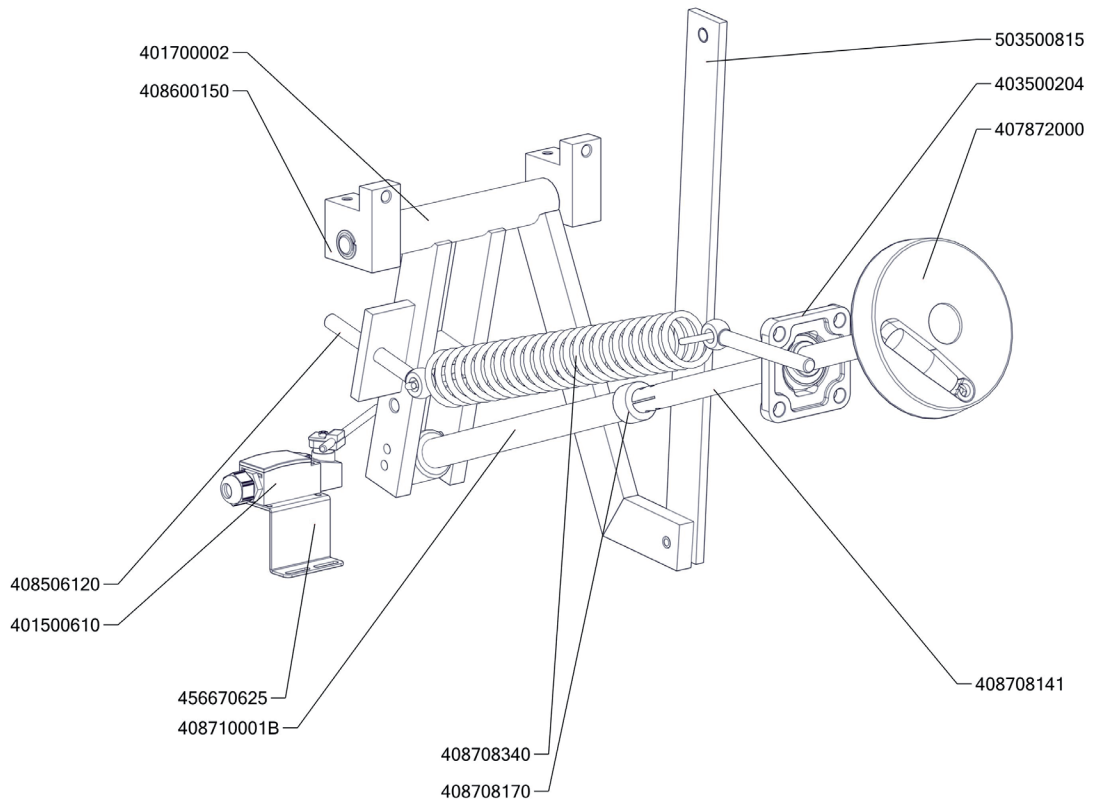

BR 50 78 G/N_ND-B
2016_5 do
30.4. 2019