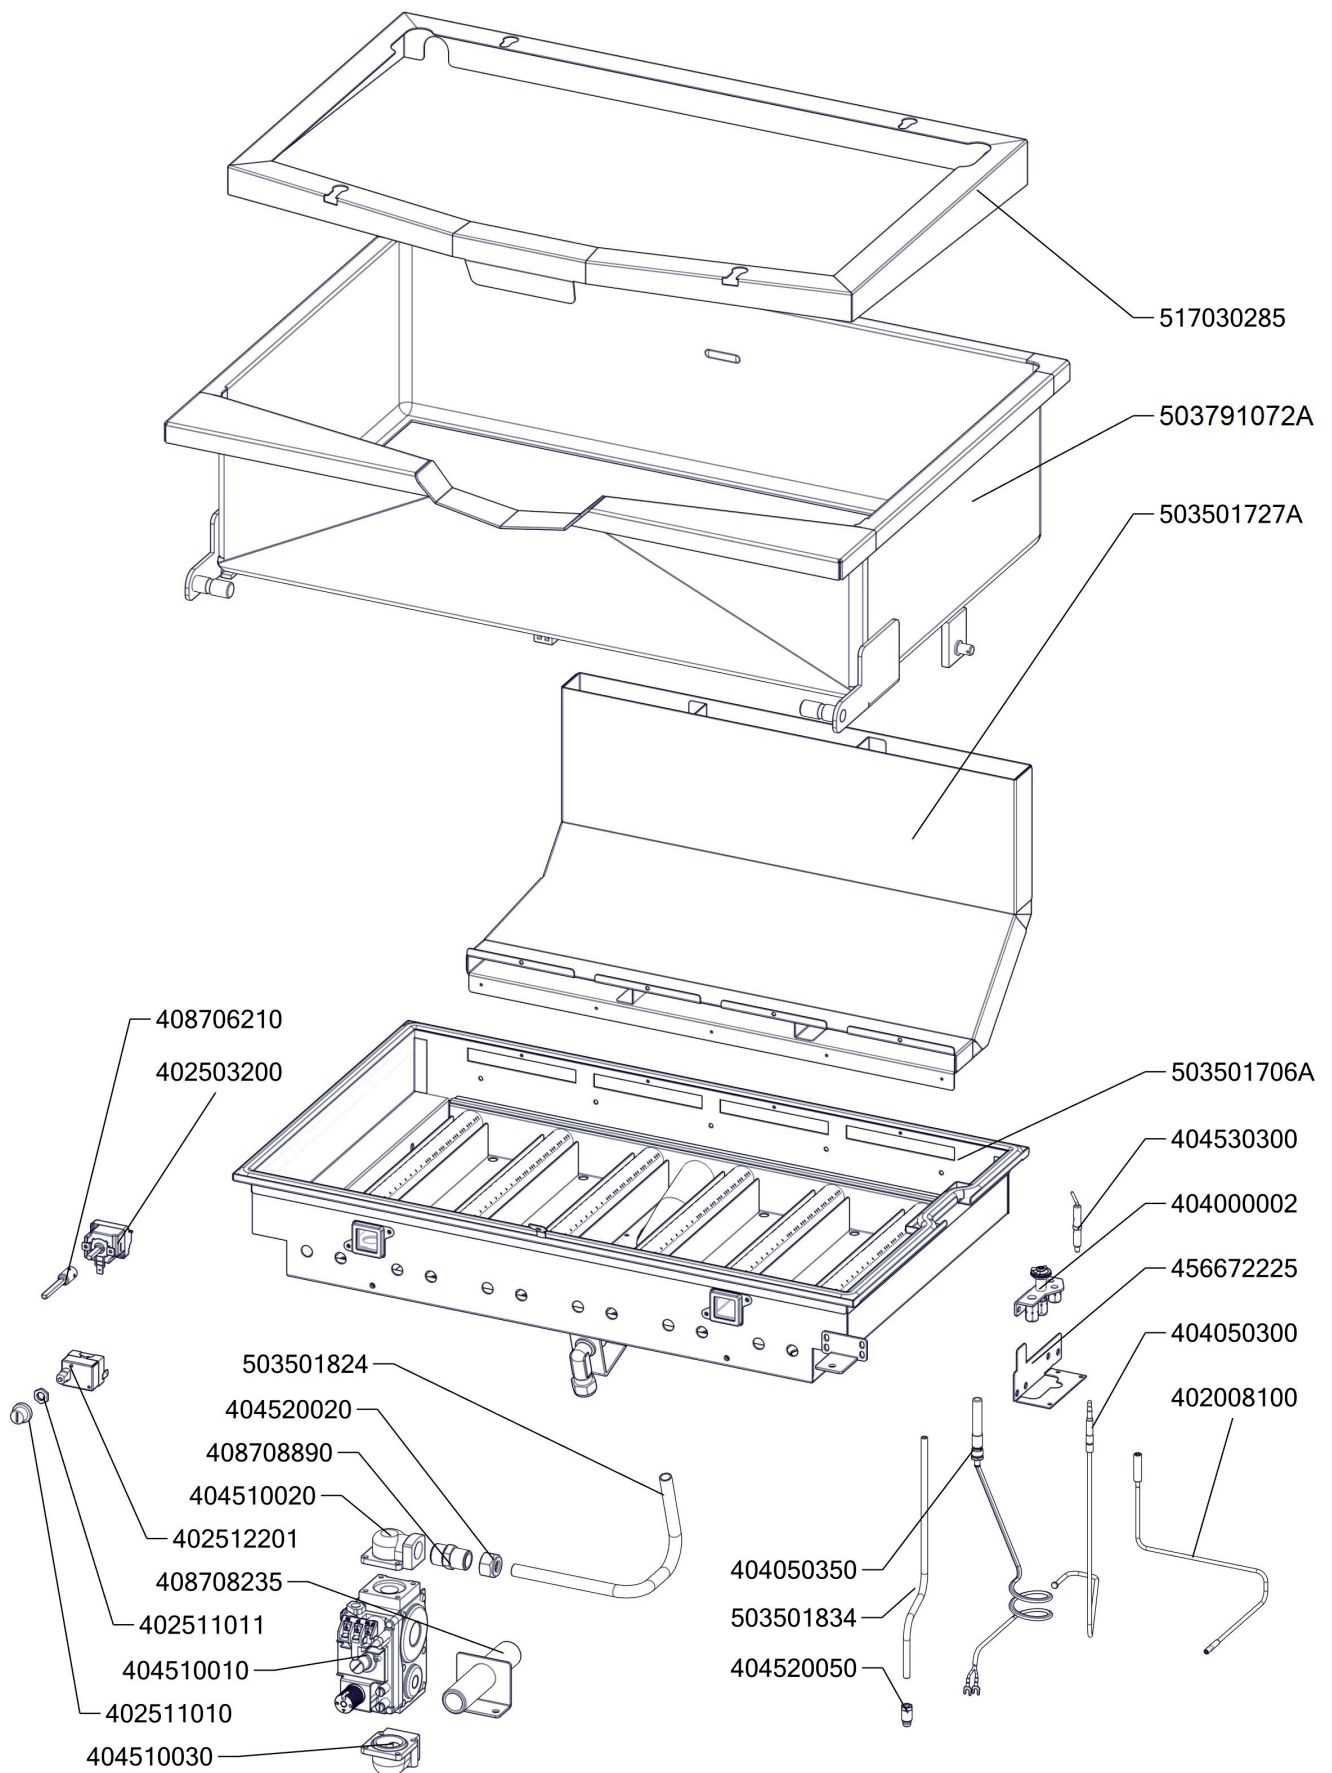

BR 50 78 G/N
Platný od 1.5.2019

BR 50 78 G/N_ND-A
 Platný od 1.5.2019

BR 50 78 G/N_ND-B
Platný od 1.5.2019

BR 50 78 G/N_ND-C
 Platný od 1.5.2019

Zkratka 1	Název zboží	Množství MJ
401540001	Krytka piezozapalovače	1 ks
403501008	Ložisko kluzné bez příruby prům.12/prům.10 - 8	2 ks
403501612	Ložisko kluzné s přírubou prům.18/prům.16 - 12	4 ks
403500204	Ložisko kloubové UCF 204	1 ks
403500100	Mazací hlavice kulová KM6	1 ks
407812200	Noha stavitelná nerez + nerez noha	4 ks
402594109	Podložka regulačního konflíku LOTUS - chrom	1 ks
402594108	Těsnění regulačního knoflíku LOTUS	1 ks
408013200	Rošt pro odvod kouře BR - LOTUS	2 ks
404000002	Hořáček pilotní 3 plameny BR 120	1 ks
402008100	Kabel zapalovací vysokonapěťový R2,2-L800-R3,9	1 ks
404520020	Matka převlečná BR-G prům.12 mm	1 ks
404050350	Násobič napětí BR 120	1 ks
401540000	Piezozapalovač	1 ks
404510020	Příruba rohová 1/2" minisit BR 120	1 ks
404510030	Příruba rohová 3/4" minisit BR 120	1 ks
404520063	Soudek BR 120	1 ks
404530300	Svíčka zapalovací BR 90	1 ks
404050310	Termočlánek 500xM9 BR	1 ks
404547041	Tryska 51 pilotního hořáčku pro BR 120	1 ks
404100005	Tryska BRG D.310 FG	1 ks
404525120	Těsnící kroužek BR-G prům.12 mm	1 ks
404510010	Ventil plynový 820 NOVA BR 120	1 ks
404520050	Šroubení 6 mm BR-G	1 ks
404520062	Šroubení k soudku BR 120	1 ks
404520061	Šroubení na termočlánek BR 120	1 ks
404520060	Šroubení svíčka BR 120	1 ks
402008200	Kabel k mikrospínači BR	1 ks
402086007	Kabelová vývodka M 20	1 ks
402090000	Konektor F 6.3 autokonektor	1 ks
402090500	Plastová krytka autokonektoru	1 ks
401500610	Spínač koncový BR - ovl.tyčkou	1 ks
402512201	Termostat pojistný 360 °C Digicont	1 ks
402503200	Termostat pracovní 60-324°C BR	1 ks
409085151	Hadice tlaková flexi 100 cm 1/2"-1/2" vnitřní-vnější	1 ks
409085121	Hadice tlaková flexi 60cm 1/2"-1/2" vnitřní-vnější	1 ks
409011200	koleno 1/2 mosaz vnitř/vnější záv.	1 ks
409081212	Průchodka SR1701 pr. 45 černé měkčené PVC	2 ks
529030371	Hřídel BR70NP	1 ks
408708150C	Matice BR70	1 ks
408708171	Mezikus BR70 - NOVÝ	1 ks
527030340	polotovár BR70340 - pant BR 70	1 ks
527030346	polotovár BR70346 - madlo svařenec BR70	1 ks
527030101	BR70101 - Distance víka	4 ks
527030347	polotovár BR70347 - hřídel pružiny madlo BR	1 ks
407803425	Pant BR 70/90 - čep pantu levý 2 x závit M6- ND	1 ks
407803420	Pant BR 70/90 - čep pantu pravý 8 x závit M6- ND	1 ks
408706210	Prodloužení kohoutu SPG	1 ks
408708340	Pružina BR70 S	1 ks