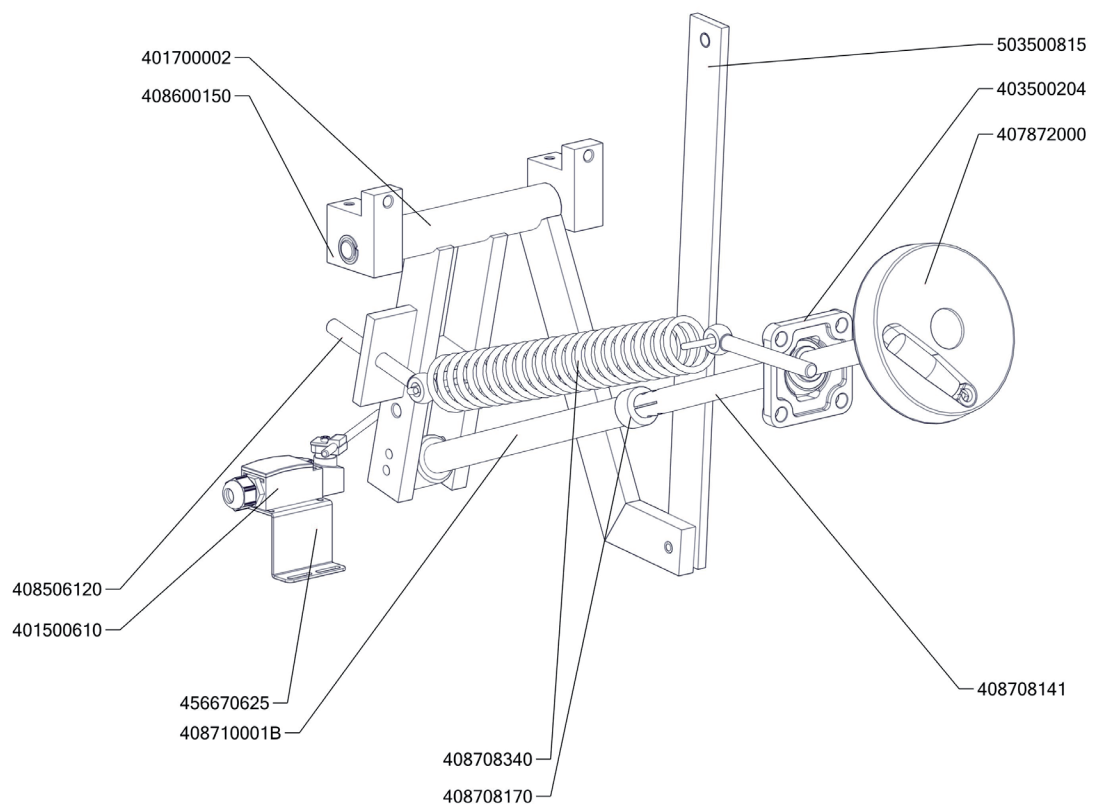

BR 50 78 G/N
Platný od 1.5.2019

BR 50 78 G/N_ND-A
 Platný od 1.5.2019

BR 50 78 G/N_ND-B
Platný od 1.5.2019

BR 50 78 G/N_ND-C
 Platný od 1.5.2019

Zkratka 1	Název zboží	Množství MJ
401540001	Krytka piezozapalovače	1 ks
403501008	Ložisko kluzné bez příruby prům.12/prům.10 - 8	2 ks
403501612	Ložisko kluzné s přírubou prům.18/prům.16 - 12	4 ks
403500204	Ložisko kloubové UCF 204	1 ks
403500100	Mazací hlavice kulová KM6	1 ks
407812200	Noha stavitelná nerez + nerez noha	4 ks
402594109	Podložka regulačního konflíku LOTUS - chrom	1 ks
402594108	Těsnění regulačního knoflíku LOTUS	1 ks
408013200	Rošt pro odvod kouře BR - LOTUS	2 ks
404000002	Hořáček pilotní 3 plameny BR 120	1 ks
402008100	Kabel zapalovací vysokonapěťový R2,2-L800-R3,9	1 ks
404520020	Matka převlečná BR-G prům.12 mm	1 ks
404050350	Násobič napětí BR 120	1 ks
401540000	Piezozapalovač	1 ks
404510020	Příruba rohová 1/2" minisit BR 120	1 ks
404510030	Příruba rohová 3/4" minisit BR 120	1 ks
404520063	Soudek BR 120	1 ks
404530300	Svíčka zapalovací BR 90	1 ks
404050310	Termočlánek 500xM9 BR	1 ks
404547041	Tryska 51 pilotního hořáčku pro BR 120	1 ks
404100005	Tryska BRG D.310 FG	1 ks
404525120	Těsnící kroužek BR-G prům.12 mm	1 ks
404510010	Ventil plynový 820 NOVA BR 120	1 ks
404520050	Šroubení 6 mm BR-G	1 ks
404520062	Šroubení k soudku BR 120	1 ks
404520061	Šroubení na termočlánek BR 120	1 ks
404520060	Šroubení svíčka BR 120	1 ks
402008200	Kabel k mikrospínači BR	1 ks
402086007	Kabelová vývodka M 20	1 ks
402090000	Konektor F 6.3 autokonektor	1 ks
402090500	Plastová krytka autokonektoru	1 ks
401500610	Spínač koncový BR - ovl.tyčkou	1 ks
402512201	Termostat pojistný 360 °C Digicont	1 ks
402503200	Termostat pracovní 60-324°C BR	1 ks
409085151	Hadice tlaková flexi 100 cm 1/2"-1/2" vnitřní-vnější	1 ks
409085121	Hadice tlaková flexi 60cm 1/2"-1/2" vnitřní-vnější	1 ks
409011200	koleno 1/2 mosaz vnitř/vnější záv.	1 ks
409081212	Průchodka SR1701 pr. 45 černé měkčené PVC	2 ks
529030371	Hřídel BR70NP	1 ks
408708150C	Matice BR70	1 ks
408708171	Mezikus BR70 - NOVÝ	1 ks
527030340	polotovár BR70340 - pant BR 70	1 ks
527030346	polotovár BR70346 - madlo svařenec BR70	1 ks
527030101	BR70101 - Distance víka	4 ks
527030347	polotovár BR70347 - hřídel pružiny madlo BR	1 ks
407803425	Pant BR 70/90 - čep pantu levý 2 x závit M6- ND	1 ks
407803420	Pant BR 70/90 - čep pantu pravý 8 x závit M6- ND	1 ks
408706210	Prodloužení kohoutu SPG	1 ks
408708340	Pružina BR70 S	1 ks