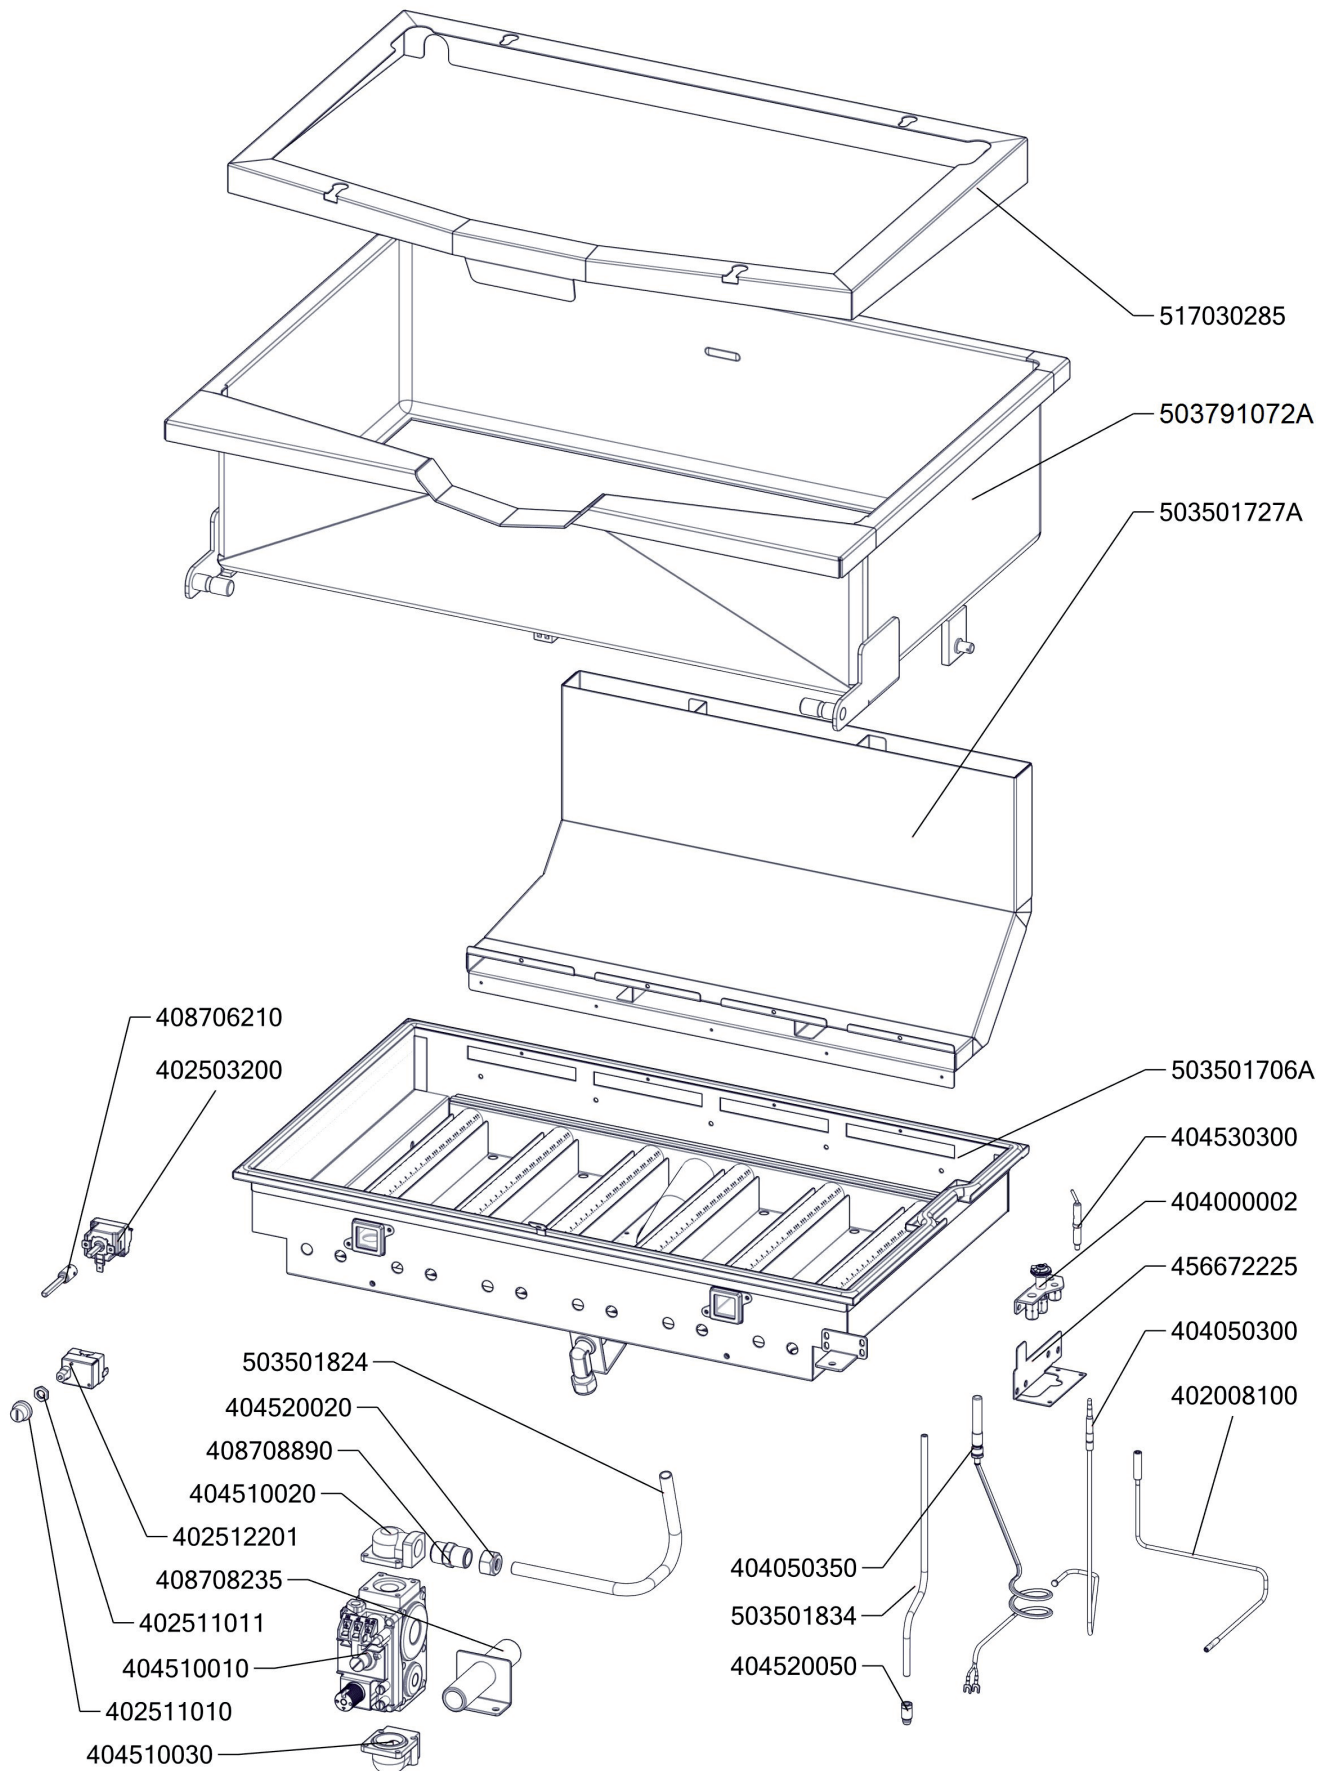

BR 50 78 G/N_ND-A
2016_5 do
30.4. 2019