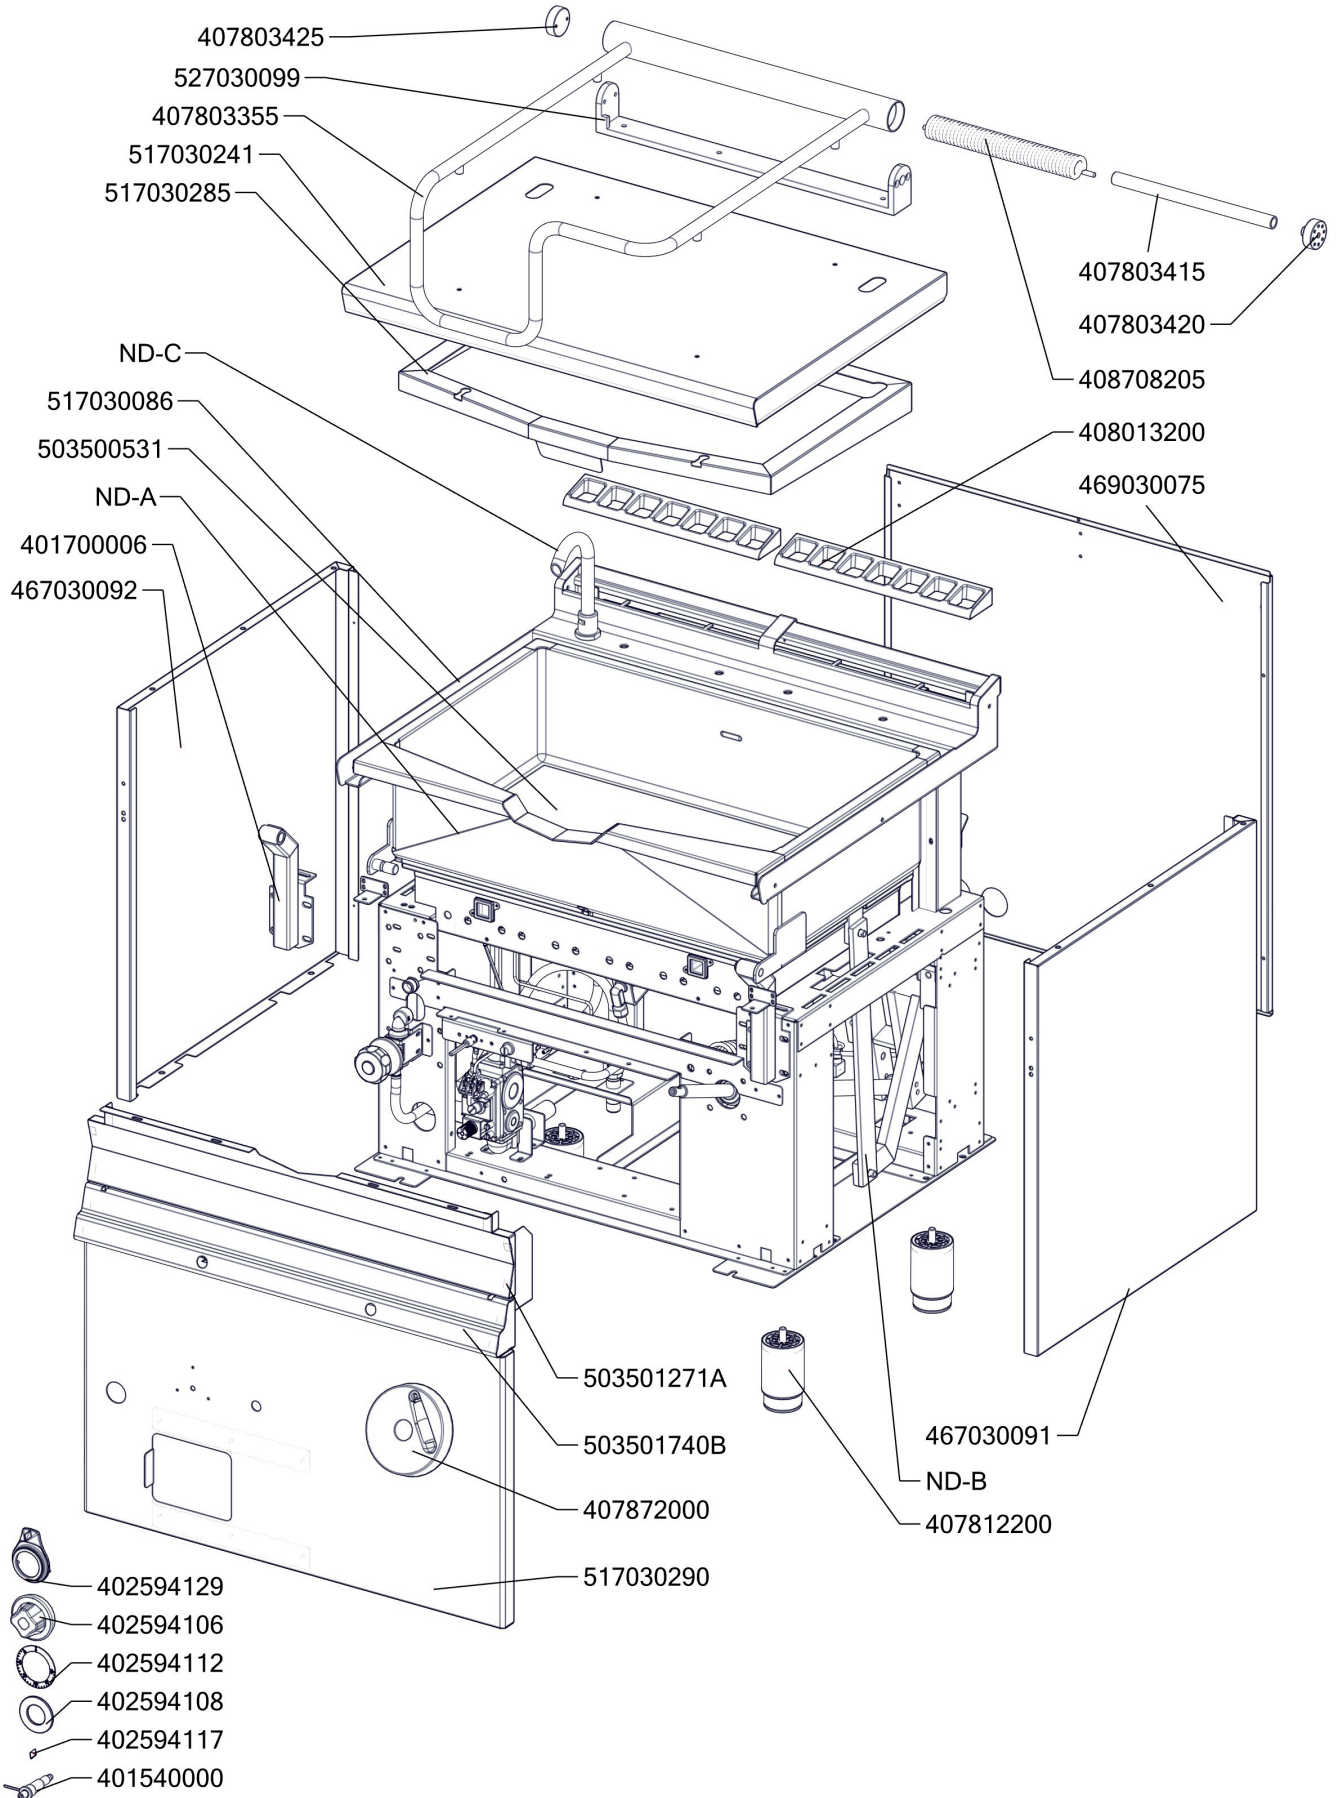

BR 50 78 G/N
2016_5 do
30.4. 2019