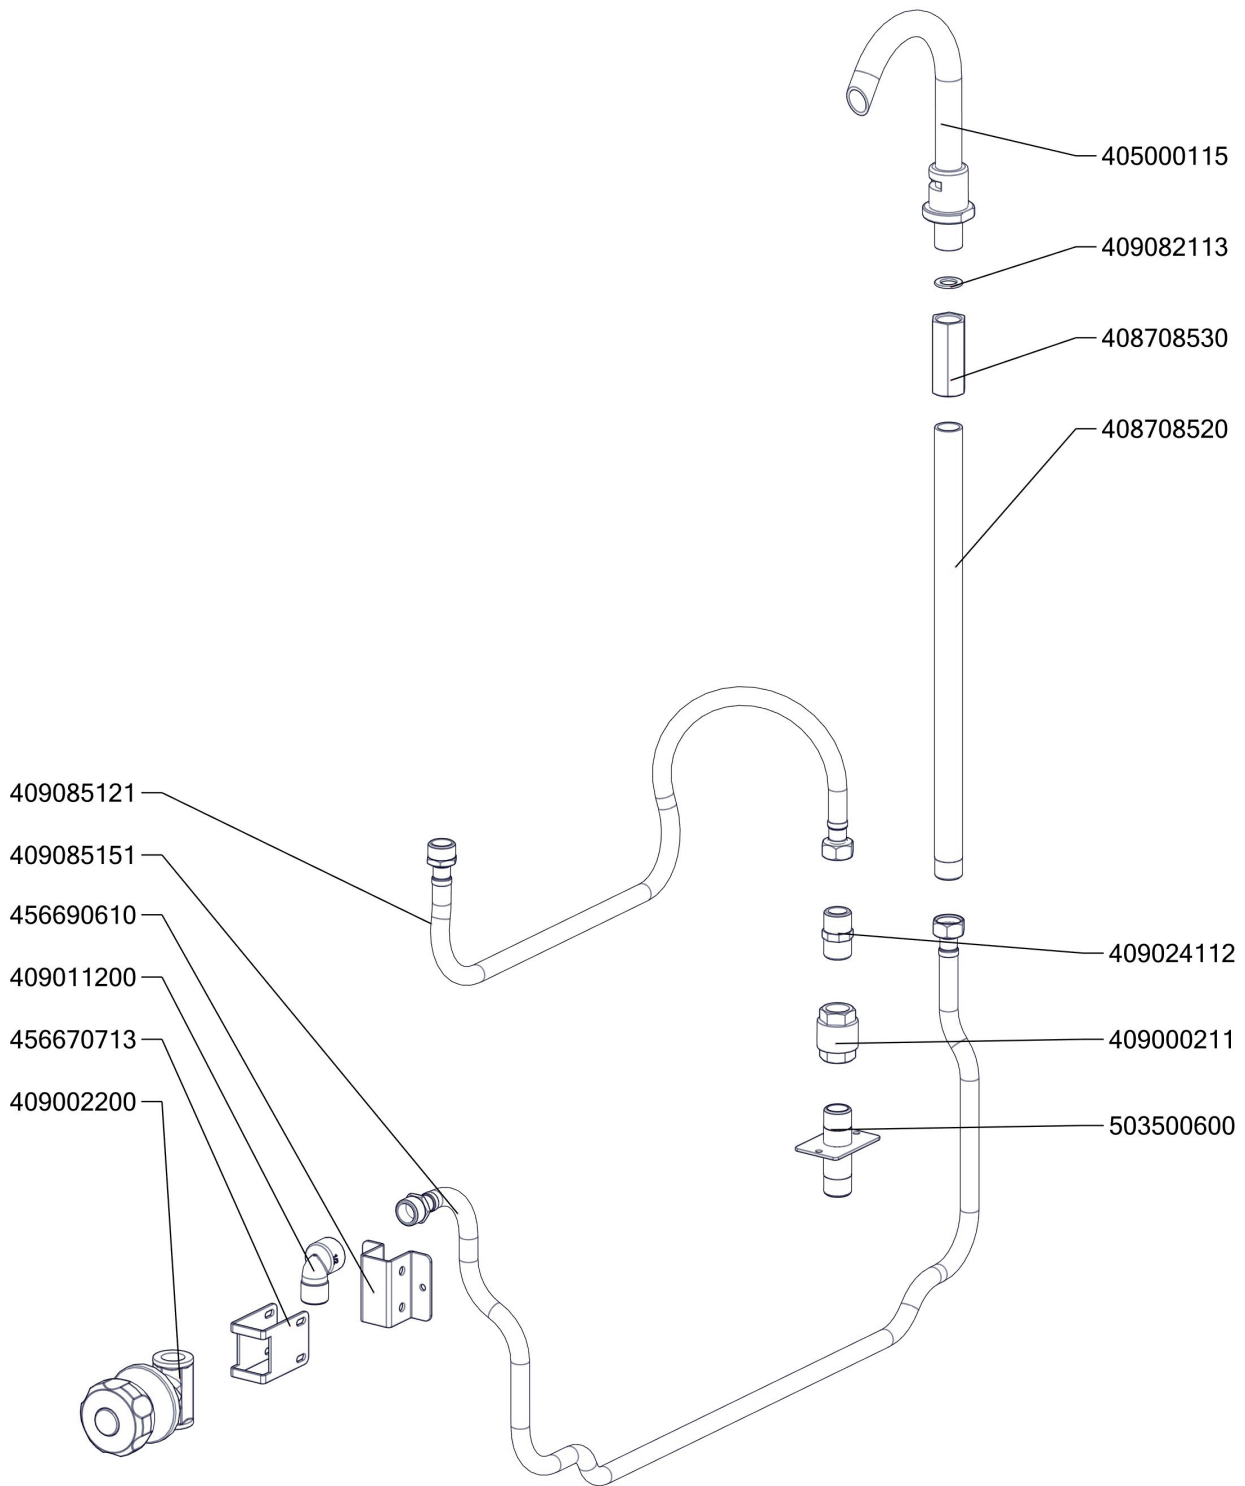

BR 50 78 G/N
Platný od 1.5.2019

BR 50 78 G/N_ND-A
 Platný od 1.5.2019

BR 50 78 G/N_ND-B
Platný od 1.5.2019

BR 50 78 G/N_ND-C
 Platný od 1.5.2019

Zkratka 1	Název zboží	Množství MJ
401540001	Krytka piezozapalovače	1 ks
403501008	Ložisko kluzné bez příruby prům.12/prům.10 - 8	2 ks
403501612	Ložisko kluzné s přírubou prům.18/prům.16 - 12	4 ks
403500204	Ložisko kloubové UCF 204	1 ks
403500100	Mazací hlavice kulová KM6	1 ks
407812200	Noha stavitelná nerez + nerez noha	4 ks
402594109	Podložka regulačního konflíku LOTUS - chrom	1 ks
402594108	Těsnění regulačního knoflíku LOTUS	1 ks
408013200	Rošt pro odvod kouře BR - LOTUS	2 ks
404000002	Hořáček pilotní 3 plameny BR 120	1 ks
402008100	Kabel zapalovací vysokonapěťový R2,2-L800-R3,9	1 ks
404520020	Matka převlečná BR-G prům.12 mm	1 ks
404050350	Násobič napětí BR 120	1 ks
401540000	Piezozapalovač	1 ks
404510020	Příruba rohová 1/2" minisit BR 120	1 ks
404510030	Příruba rohová 3/4" minisit BR 120	1 ks
404520063	Soudek BR 120	1 ks
404530300	Svíčka zapalovací BR 90	1 ks
404050310	Termočlánek 500xM9 BR	1 ks
404547041	Tryska 51 pilotního hořáčku pro BR 120	1 ks
404100005	Tryska BRG D.310 FG	1 ks
404525120	Těsnící kroužek BR-G prům.12 mm	1 ks
404510010	Ventil plynový 820 NOVA BR 120	1 ks
404520050	Šroubení 6 mm BR-G	1 ks
404520062	Šroubení k soudku BR 120	1 ks
404520061	Šroubení na termočlánek BR 120	1 ks
404520060	Šroubení svíčka BR 120	1 ks
402008200	Kabel k mikrospínači BR	1 ks
402086007	Kabelová vývodka M 20	1 ks
402090000	Konektor F 6.3 autokonektor	1 ks
402090500	Plastová krytka autokonektoru	1 ks
401500610	Spínač koncový BR - ovl.tyčkou	1 ks
402512201	Termostat pojistný 360 °C Digicont	1 ks
402503200	Termostat pracovní 60-324°C BR	1 ks
409085151	Hadice tlaková flexi 100 cm 1/2"-1/2" vnitřní-vnější	1 ks
409085121	Hadice tlaková flexi 60cm 1/2"-1/2" vnitřní-vnější	1 ks
409011200	koleno 1/2 mosaz vnitř/vnější záv.	1 ks
409081212	Průchodka SR1701 pr. 45 černé měkčené PVC	2 ks
529030371	Hřídel BR70NP	1 ks
408708150C	Matice BR70	1 ks
408708171	Mezikus BR70 - NOVÝ	1 ks
527030340	polotovár BR70340 - pant BR 70	1 ks
527030346	polotovár BR70346 - madlo svařenec BR70	1 ks
527030101	BR70101 - Distance víka	4 ks
527030347	polotovár BR70347 - hřídel pružiny madlo BR	1 ks
407803425	Pant BR 70/90 - čep pantu levý 2 x závit M6- ND	1 ks
407803420	Pant BR 70/90 - čep pantu pravý 8 x závit M6- ND	1 ks
408706210	Prodloužení kohoutu SPG	1 ks
408708340	Pružina BR70 S	1 ks